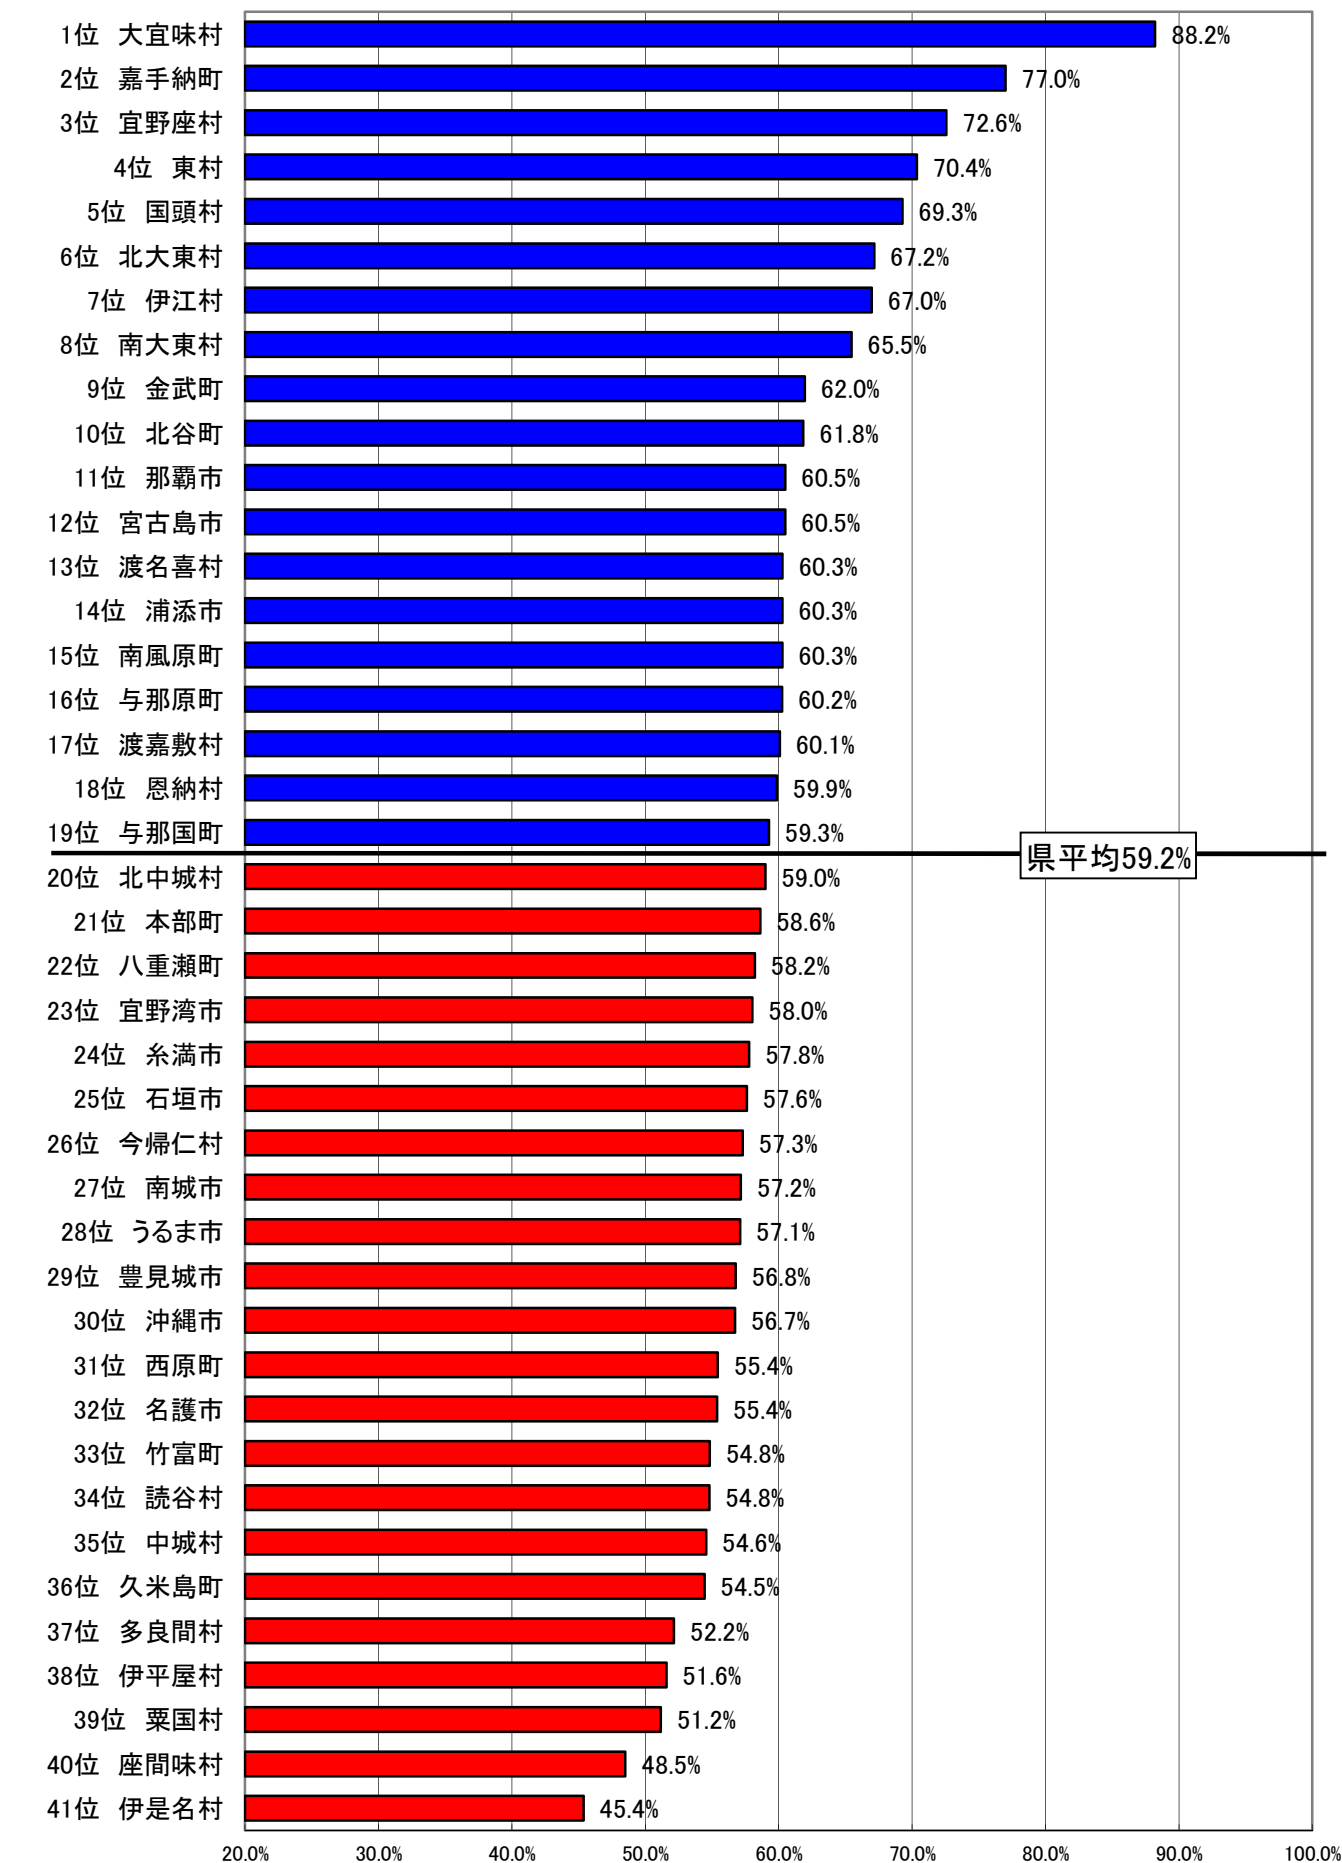

# 平成27年度 市町村税(合計)徴収率(H27.9月末現在)

沖縄県企画部市町村課 税政班

# 平成27年度 市町村税の徴収率の前年同期比(H27.9月末現在) 順位表グラフ

沖縄県企画部市町村課 税政班

-12.5ポイント 10.5ポイント 8.5ポイント 6.5ポイント 4.5ポイント 2.5ポイント 0.5ポイント 0.5ポイント 3.5ポイント 5.5ポイント 7.5ポイント