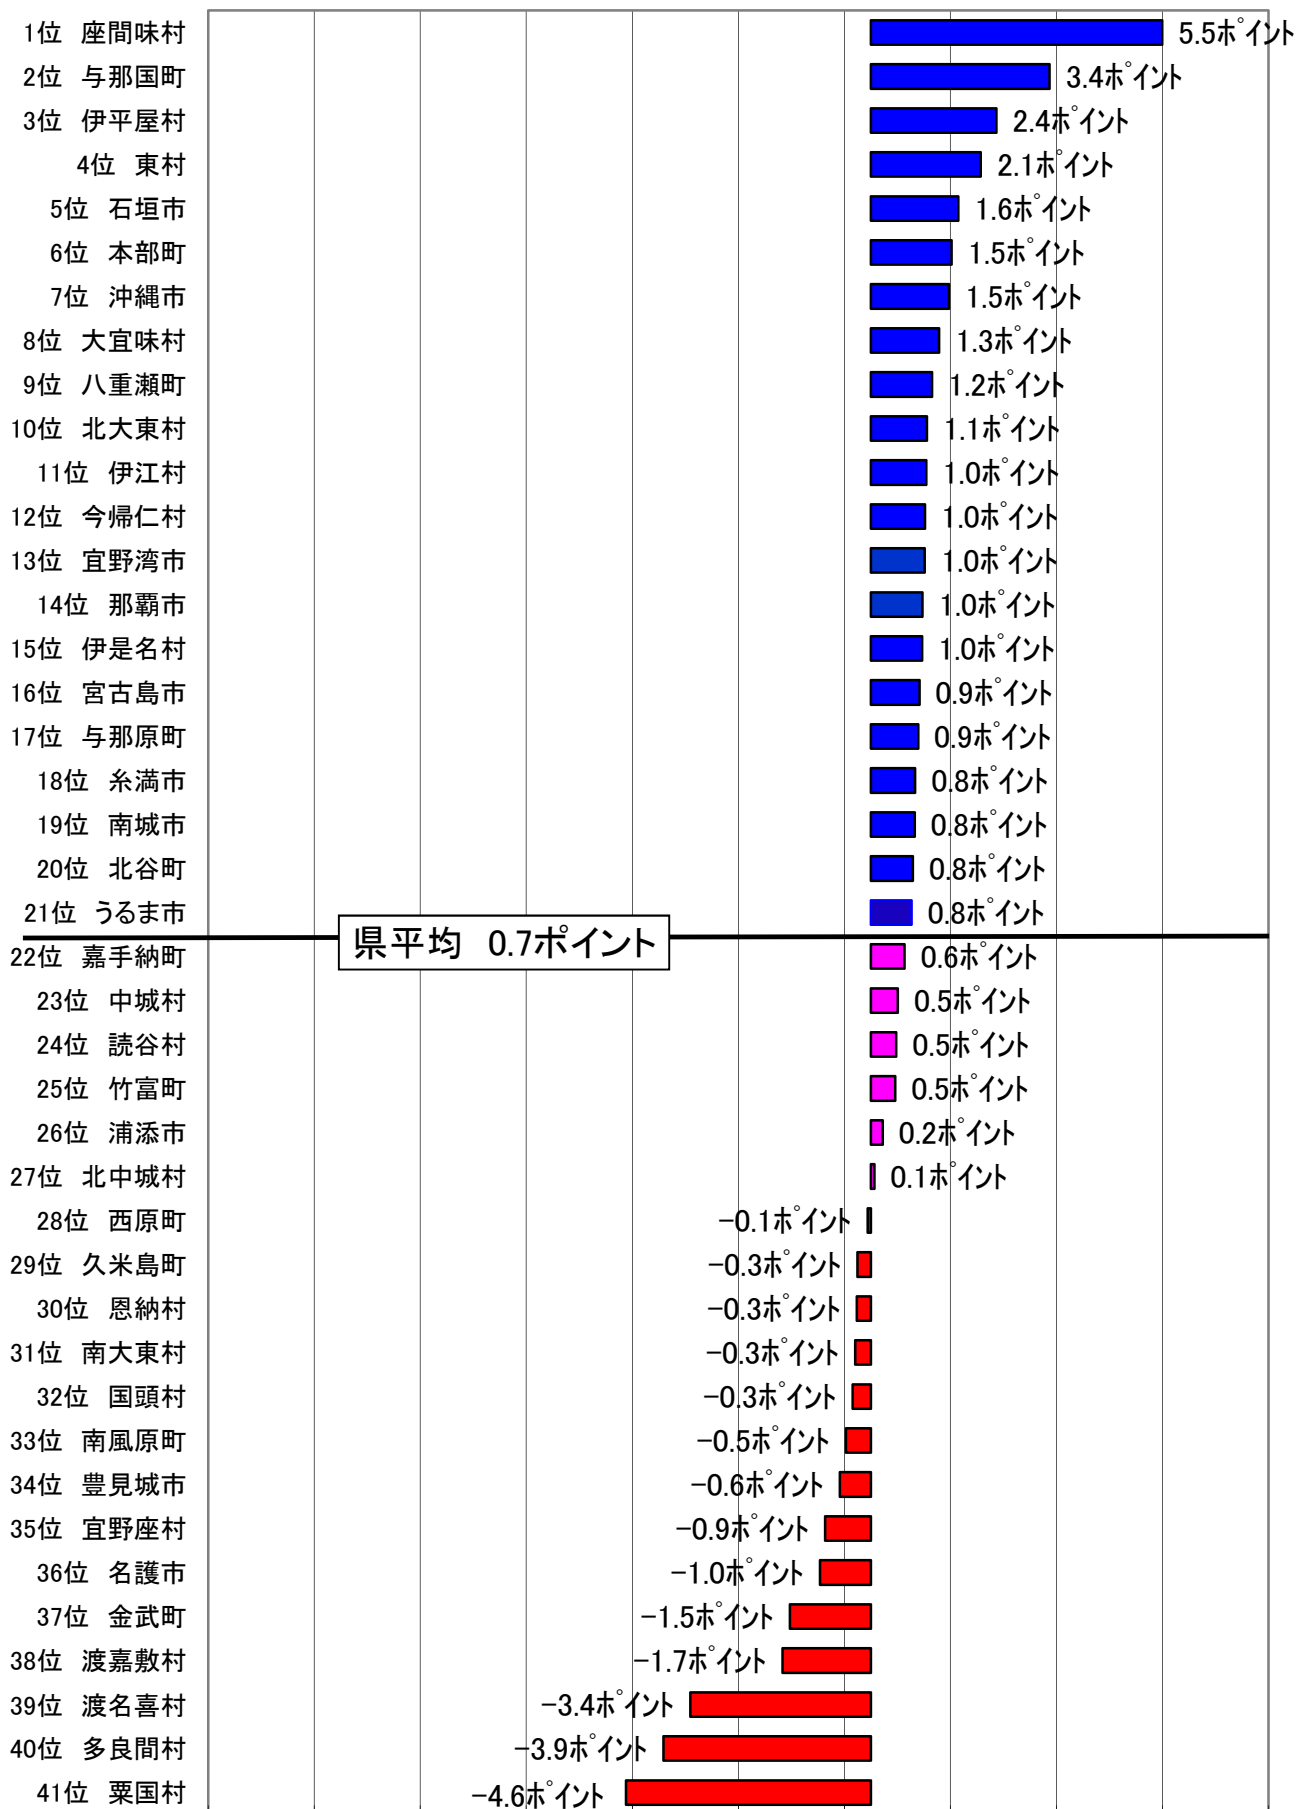

# 平成27年度 市町村税(合計)徴収率(H27.9月末現在)

沖縄県企画部市町村課 税政班

# 平成27年度 市町村税の徴収率の前年同期比(H27.9月末現在) 順位表グラフ

沖縄県企画部市町村課 税政班

-12.5ポイント 10.5ポイント 8.5ポイント 6.5ポイント 4.5ポイント 2.5ポイント 0.5ポイント 0.5ポイント 3.5ポイント 5.5ポイント 7.5ポイント