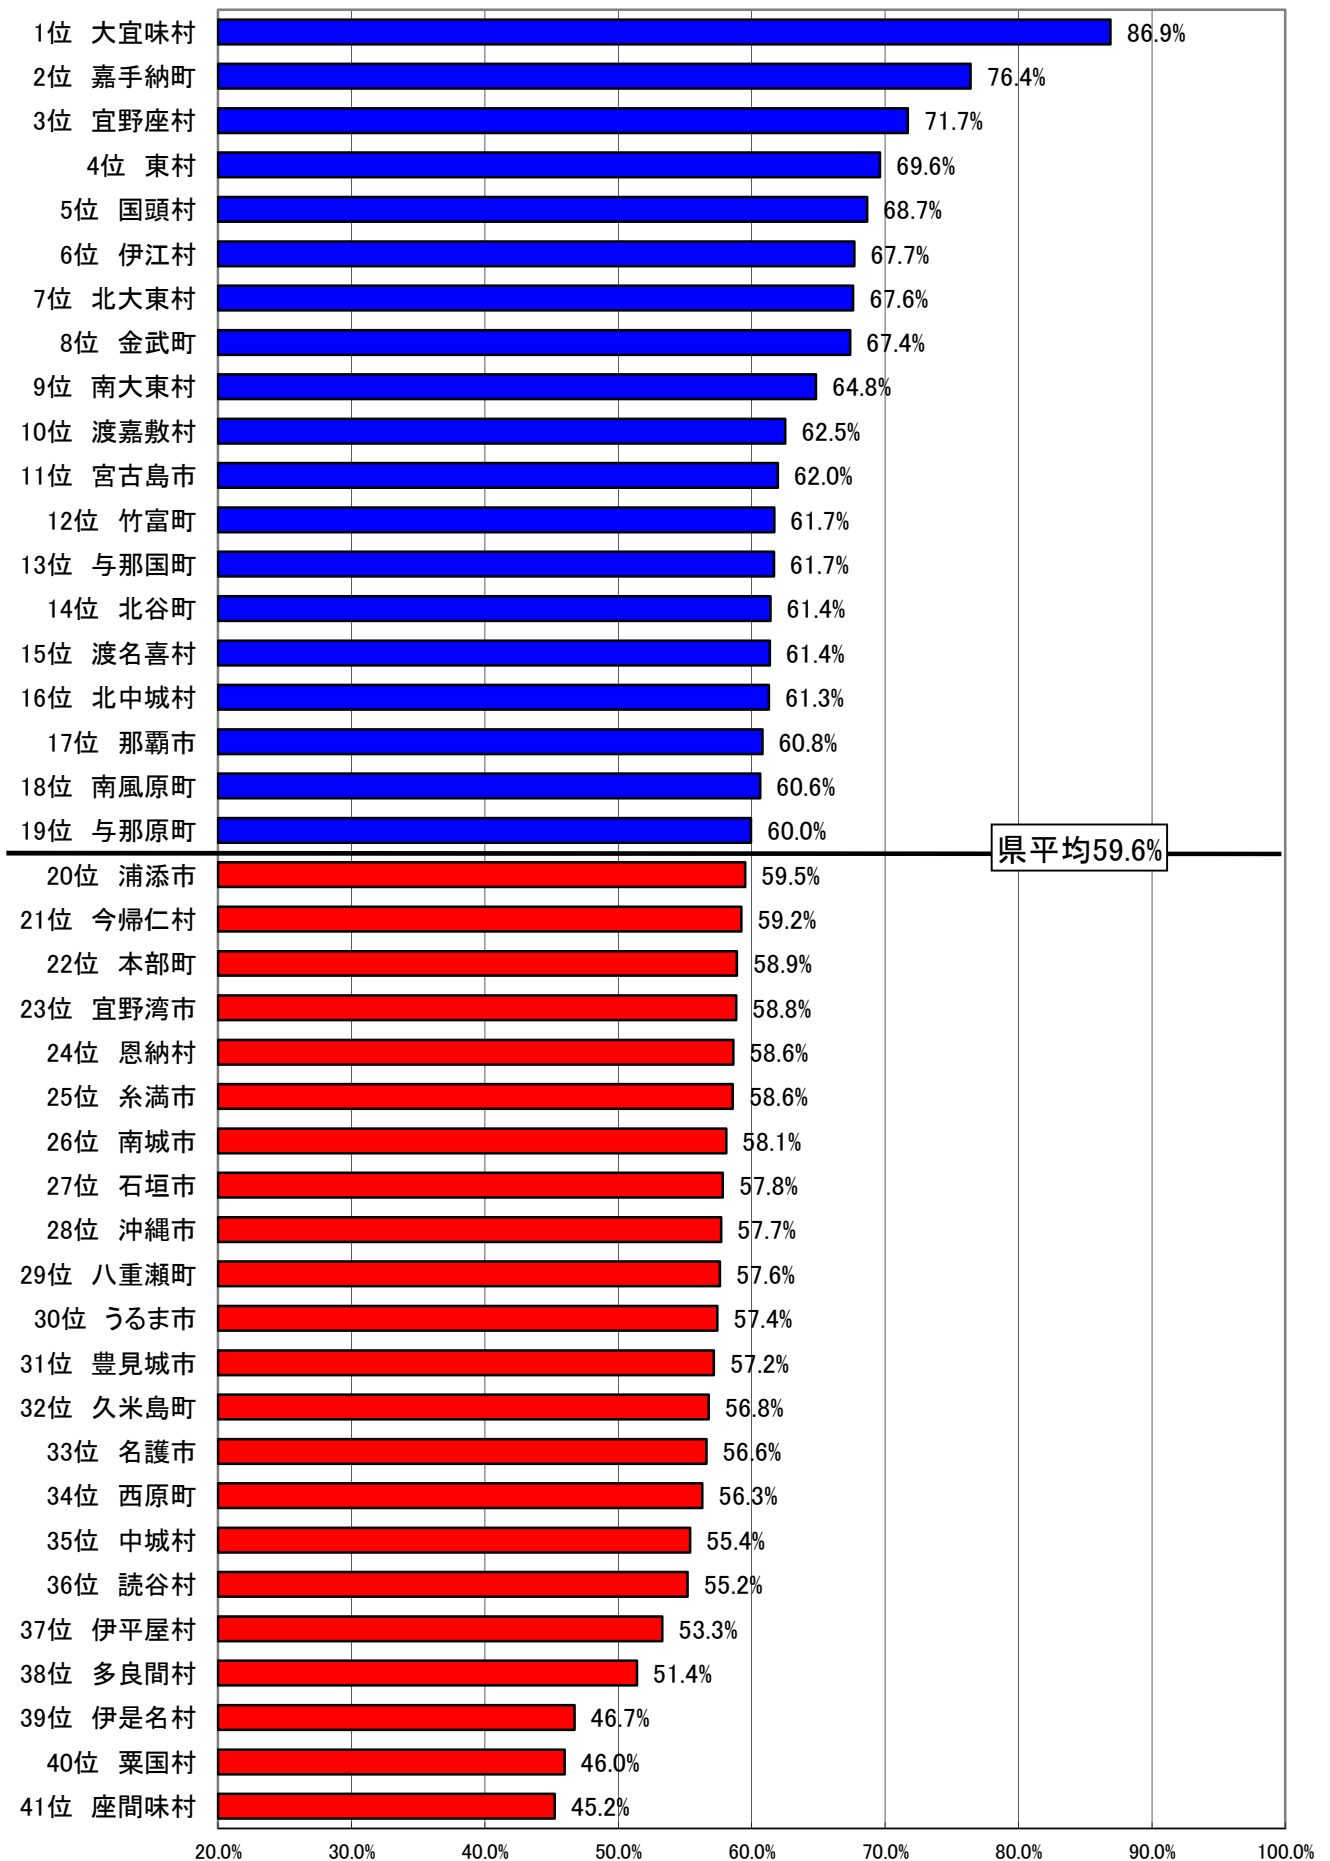

平成28年度 市町村税(合計)徴収(H28.9月末現在)順位表

沖縄県企画部市町村課 税政班

平成28年度 市町村税の徴収率の前年同期比(H28.9月末現在) 順位表グラフ

沖縄県企画部市町村課 税政班