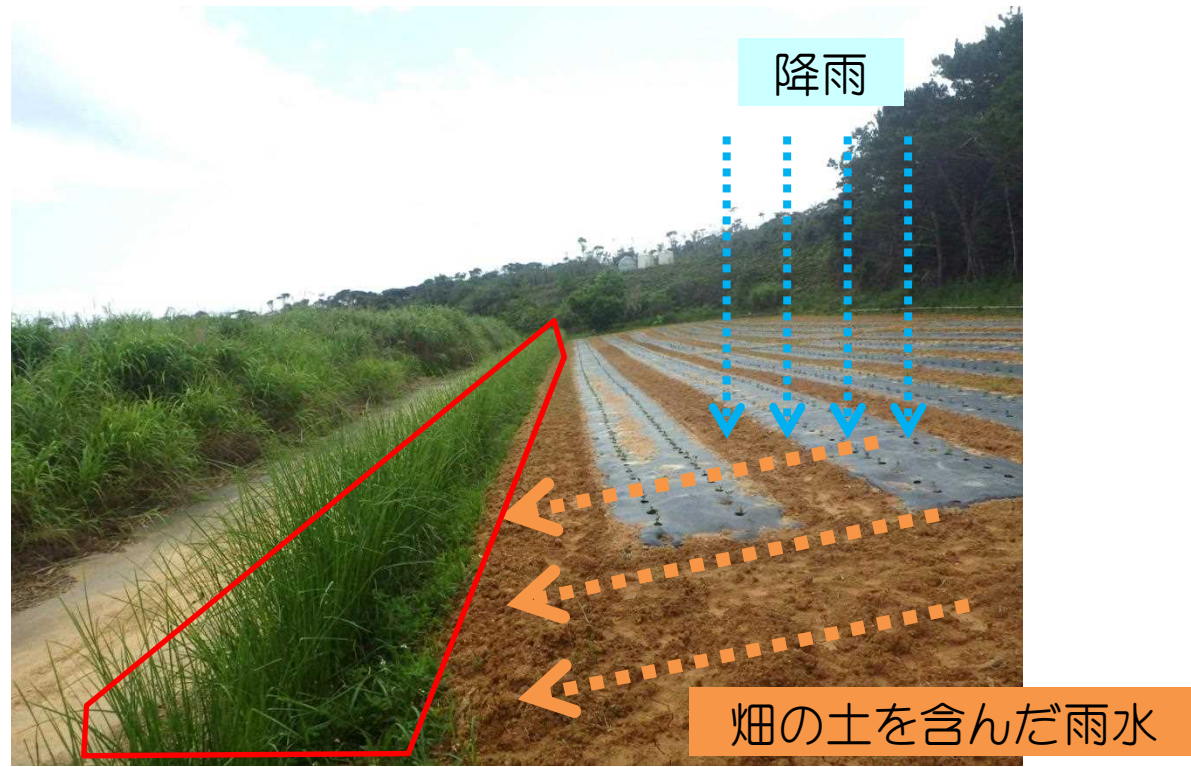

沖縄県職員農業土木職の仕事内容

○沖縄県の農業土木職は下記の幅広い分野で活躍できる場があります。

③農地からの赤土等流出防止対策等の環境分野 など

グリーンベルトでシャットアウト