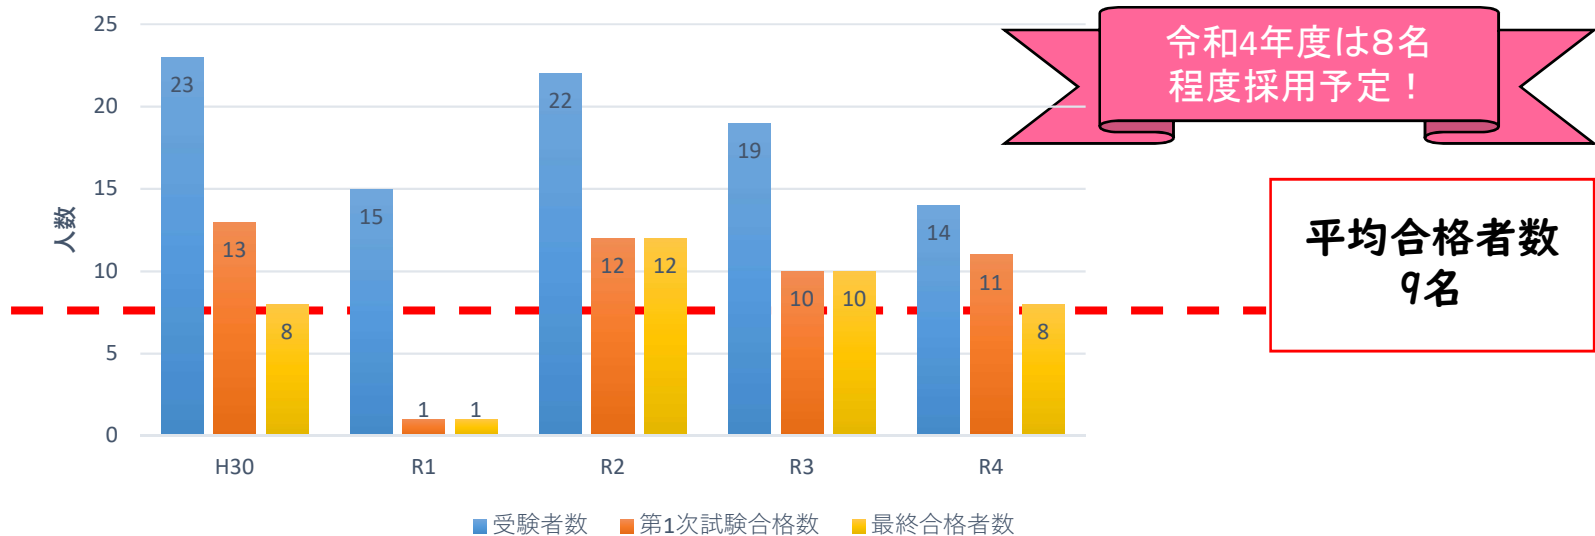

沖縄県職員（農業土木職）の採用状況

年度	受験者数	第1次試験合格者	最終合格者	最終倍率
H28	38人	25人	18人	2.1倍
H29	18人	9人	7人	2.6倍
H30	23人	13人	8人	2.9倍
R1	15人	1人	1人	15.0倍
R2	22人	12人	12人	1.8倍
R3	19人	10人	10人	1.9倍
R4	14人	11人	8人	1.8倍