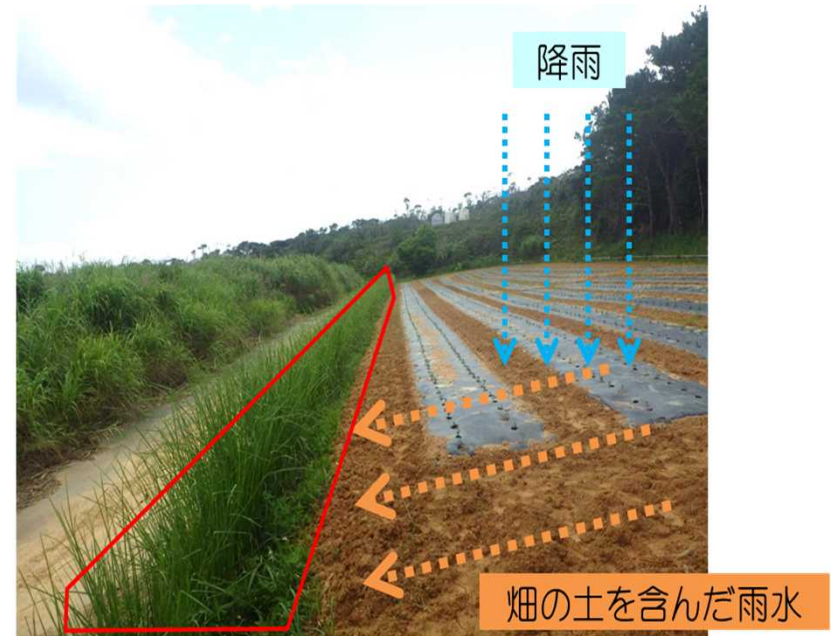

農山漁村地域の環境保全等の環境分野

汚水処理施設、赤土流出防止対策等

○海に畑の土が直接流出しないよう、ろ過施設である浸透池の整備や植物による畑の土の流出を防ぐグリーンベルト等を整備することで赤土流出への対策を行っています。

グリーンベルトでシャットアウト

グリーン・ツーリズム等の都市農村交流にかかると地域活性化分野や6次産業化

○ツーリズム関係、農村地域計画、広報等、観光との連携、6次産業化等も推進しています。

農家民宿での農業体験

農家民宿で有名な伊江島

説明次第

1. 農業土木職って？
2. 農業土木職の仕事内容
3. 農業土木職の携わる公共事業の種類
- 4. 農業土木職員の魅力**
5. 職員の業務と生活
6. 採用実績
7. 参考

農業土木職の魅力

- 食料の安定供給を目指す一次産業である農林水産業の生産基盤整備に携わることで、沖縄県の農業・漁業の発展に貢献できる
- 公共事業の工事を行うことで、自分の仕事の成果が目に見えてわかるため、達成感が得られる！
 - 実際に自分が担当した工事が完成した際の達成感に加え、農家や漁業者さんの工事後の反応が直接感じられるため、仕事のモチベーションに繋がる！
- 沖縄県全域を対象に事業を行っているため、県内各地域を訪れることで地域特色を知ることができ、自身の見聞を広める経験になる