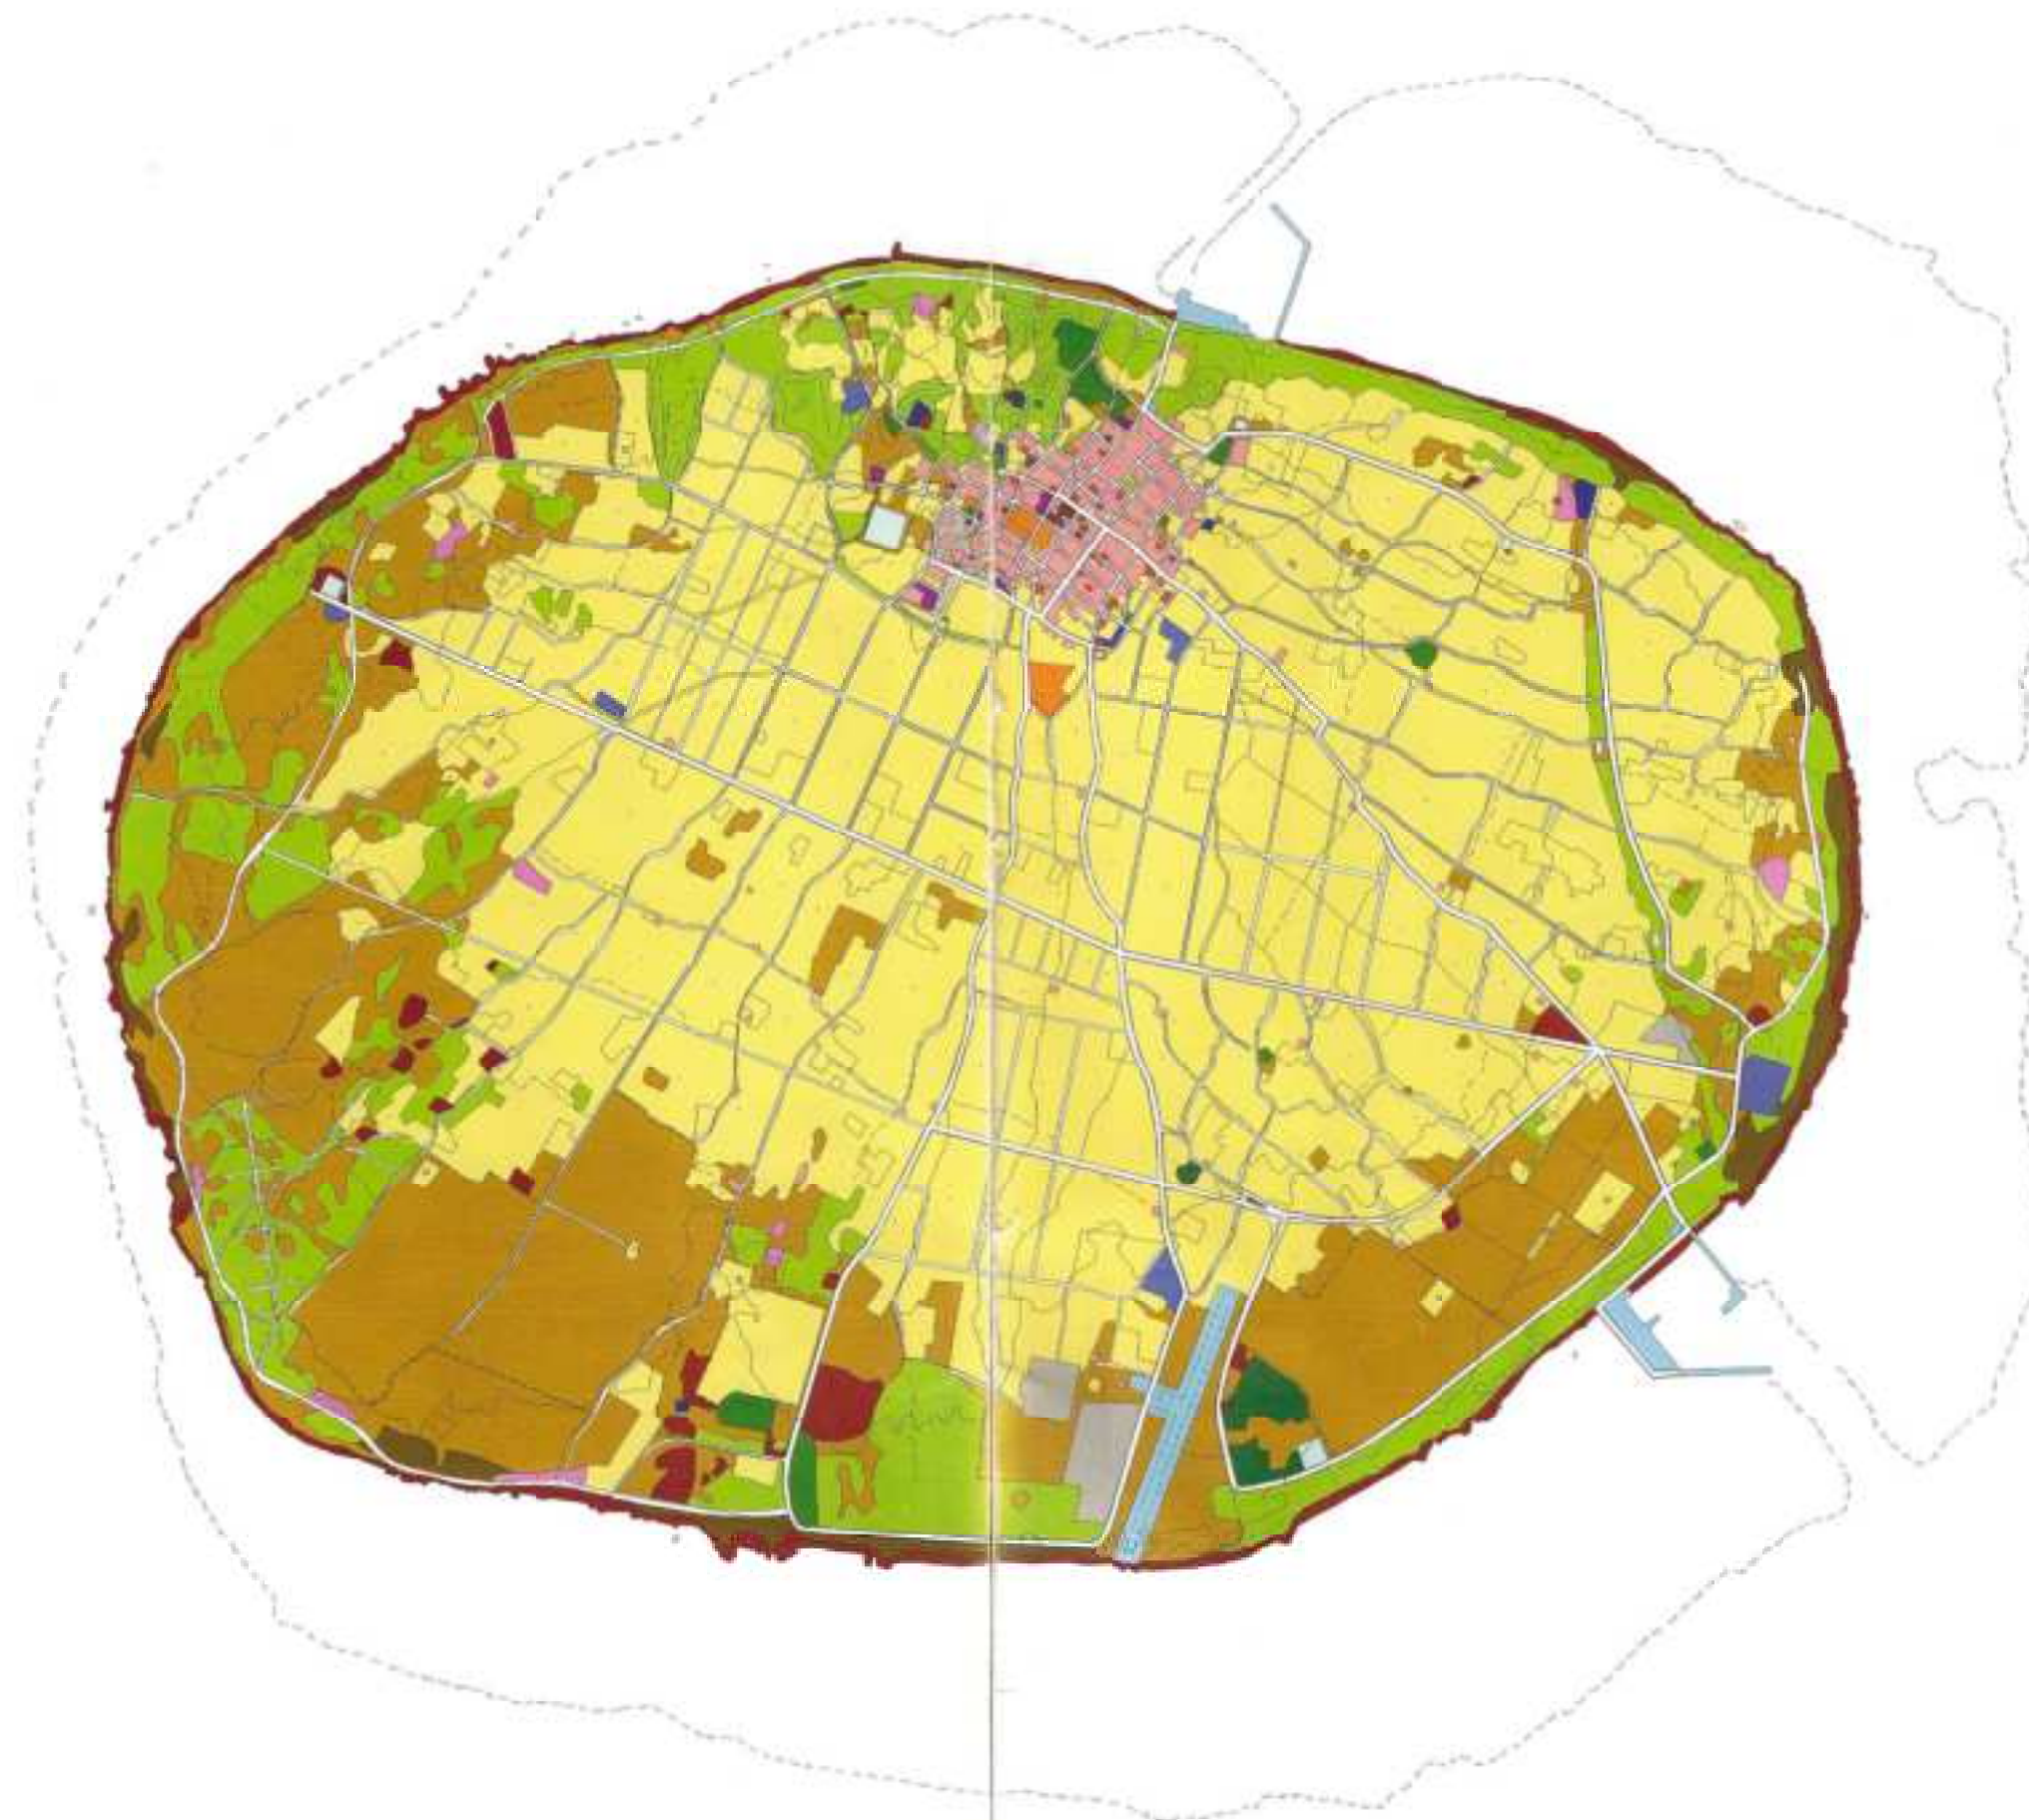

1:25,000地形図
たらまじま

土地利用現況図

多良間島

位置図

凡例

- 一般住宅地区
- 中高層住宅地区
- 商業地区
- 業務地区
- 工業地区
- 公共業務地区
- 文教地区
- 厚生地区
- 公園緑地
- 運動競技施設
- 運輸流通施設
- 供給処理施設
- 防衛施設
- 空地
- 変更工事中の区域
- 田
- 普通畑
- サトウキビ畑
- 果樹園
- パイナップル畑
- 桑畑
- 茶畑
- その他の樹木畑
- 牧場
- 牧草地
- 畜舎
- 温室
- 針葉樹林・人工林
- 針葉樹林・天然林
- 広葉樹林
- 混交樹林
- 竹林
- しゅろ科樹林
- アダン林
- しの地
- 野草地
- 裸地
- 道路
- 海・ダム・池など