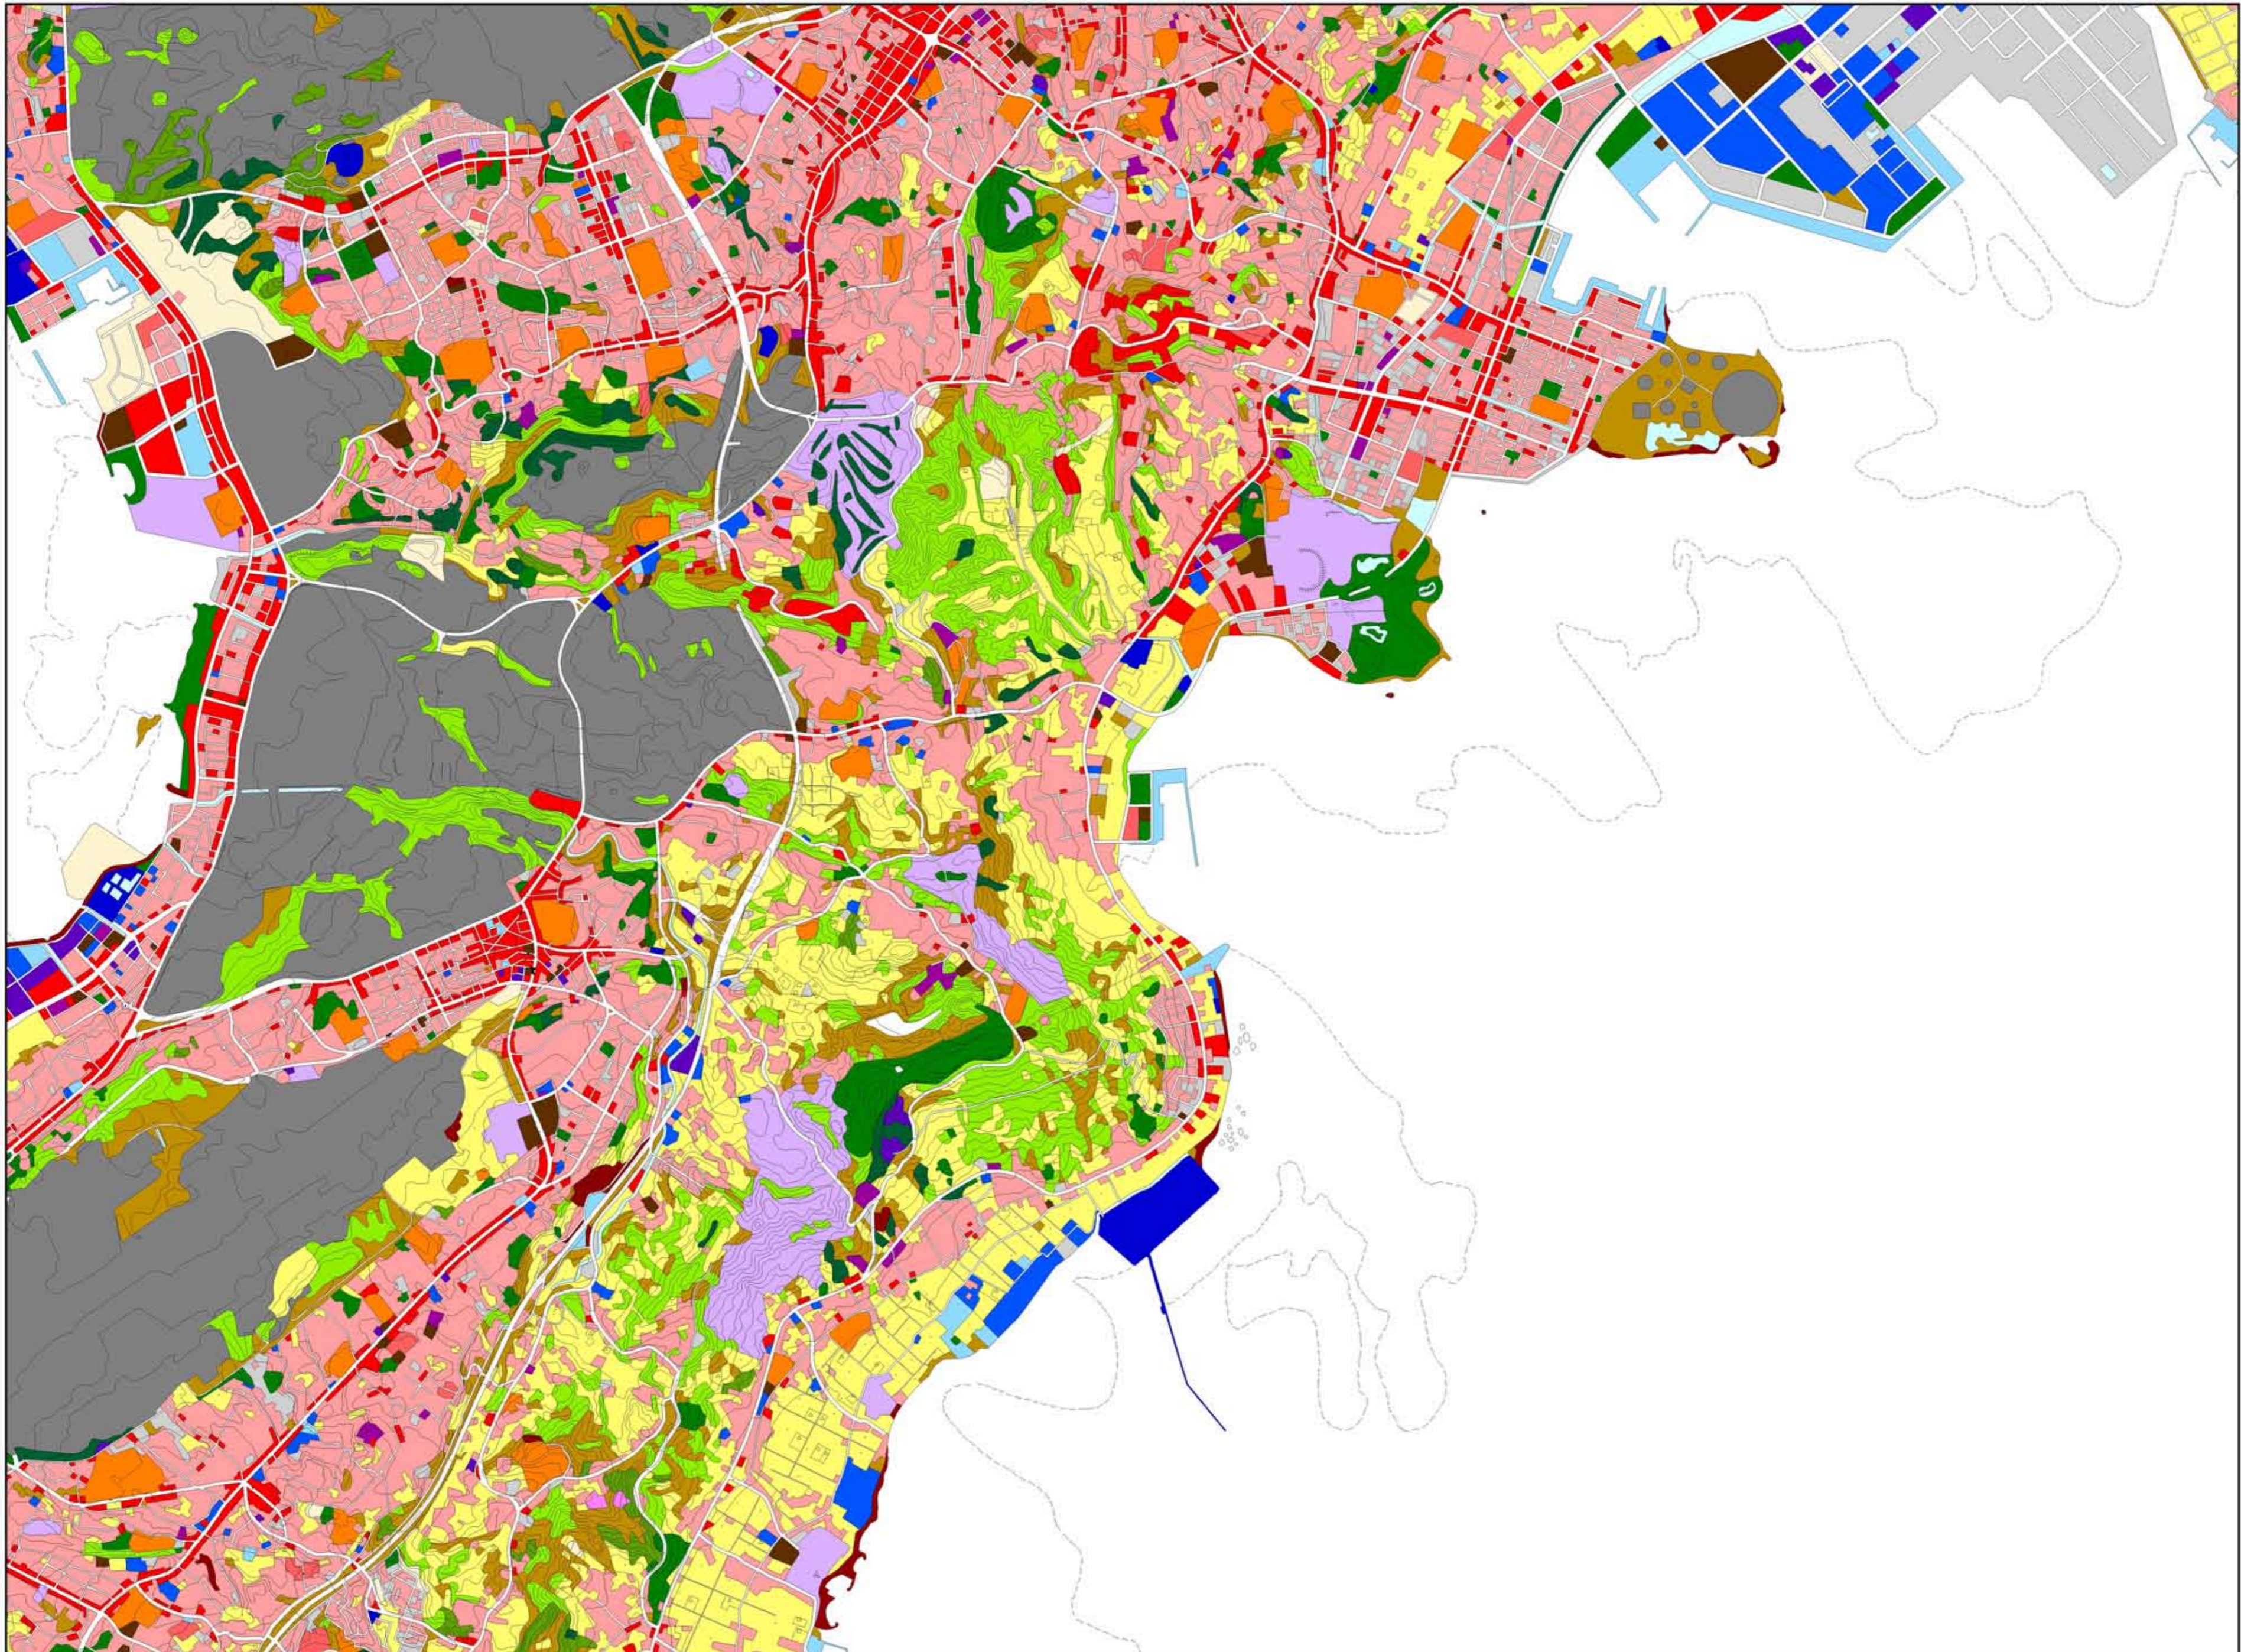

1:25,000地形図
おきなわしななふ

土地利用現況図

沖縄市南部

位置図

凡例

- 一般住宅地域
- 中高層住宅地域
- 商業地区
- 業務地区
- 工業地区
- 公共業務地区
- 文教地区
- 厚生地区
- 公園緑地
- 運動競技施設
- 運輸流通施設
- 供給処理施設
- 防衛施設
- 空地
- 変更工事中の地域
- 田
- 普通畑
- サトウキビ畑
- 果樹園
- パイナップル畑
- 桑畑
- 茶畑
- その他の樹木畑
- 牧場
- 牧草地
- 畜舎
- 温室
- 針葉樹林・人工林
- 針葉樹林・天然林
- 広葉樹林
- 混交樹林
- 竹林
- しゅろ科樹林
- アダン林
- しの地
- 野草地
- 裸地
- 道路
- 海・ダム・池など