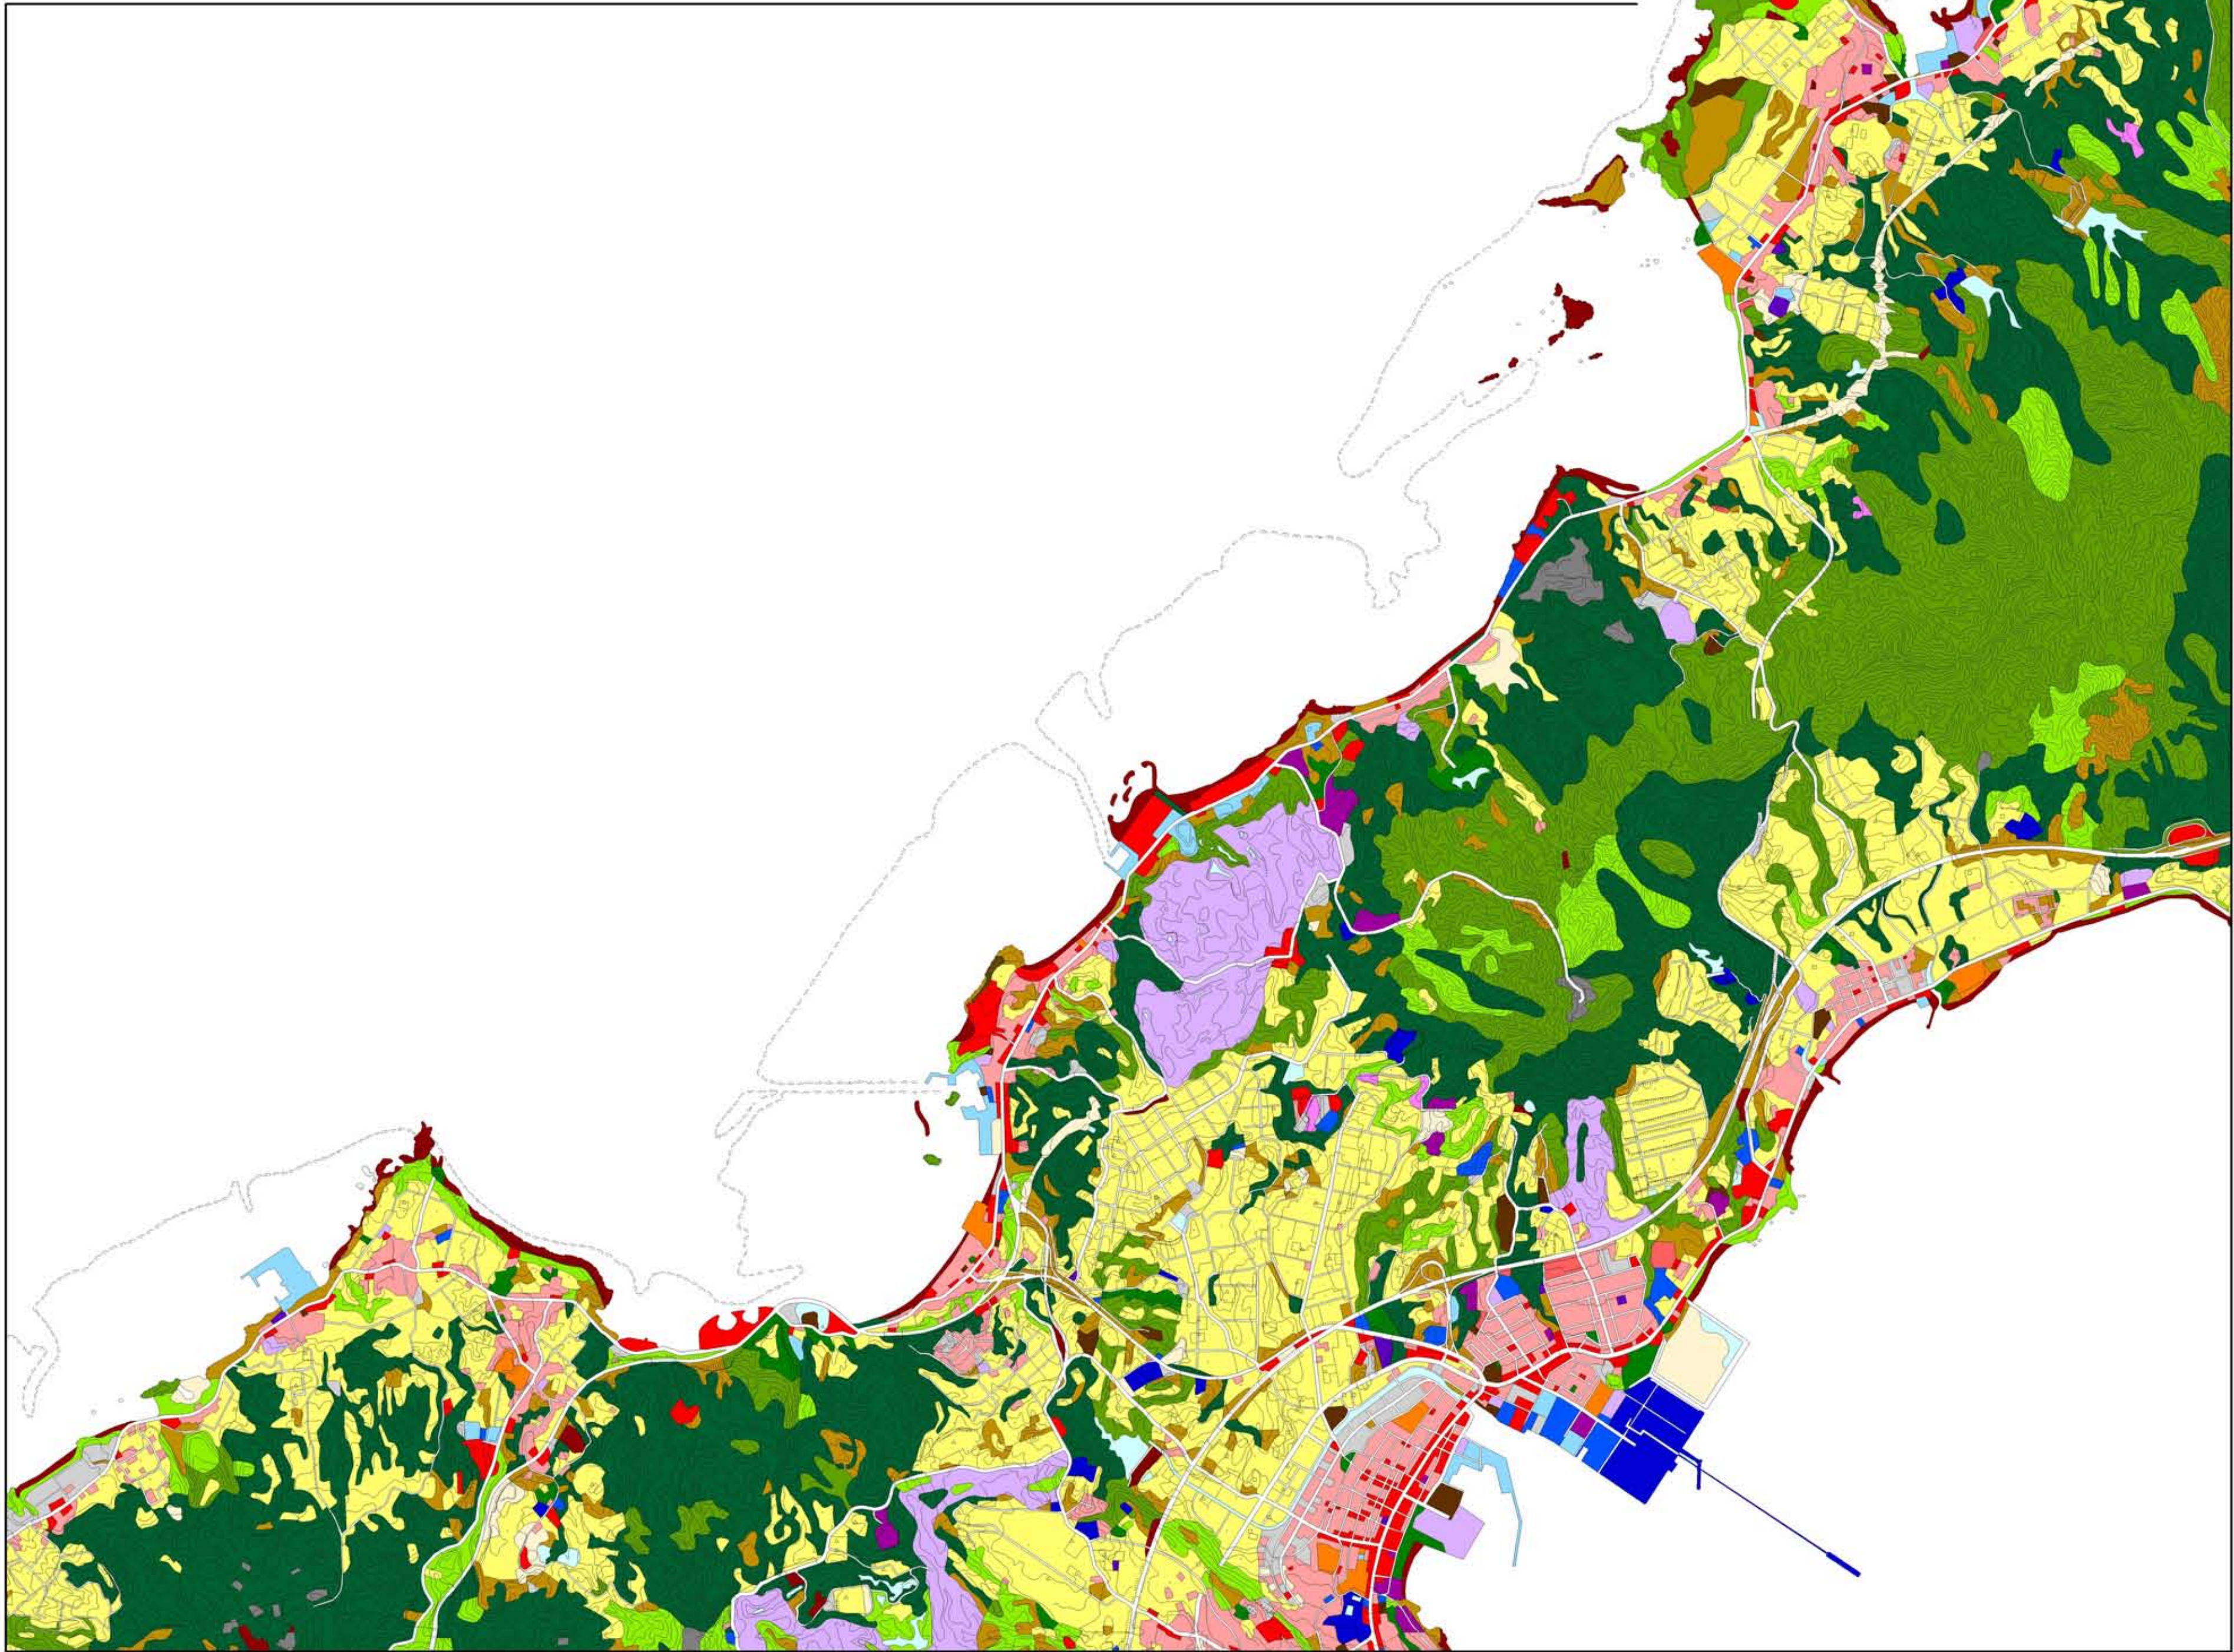

1:25,000地形図  
いしかわ

# 土地利用現況図

# 石川

位置図

1:25000