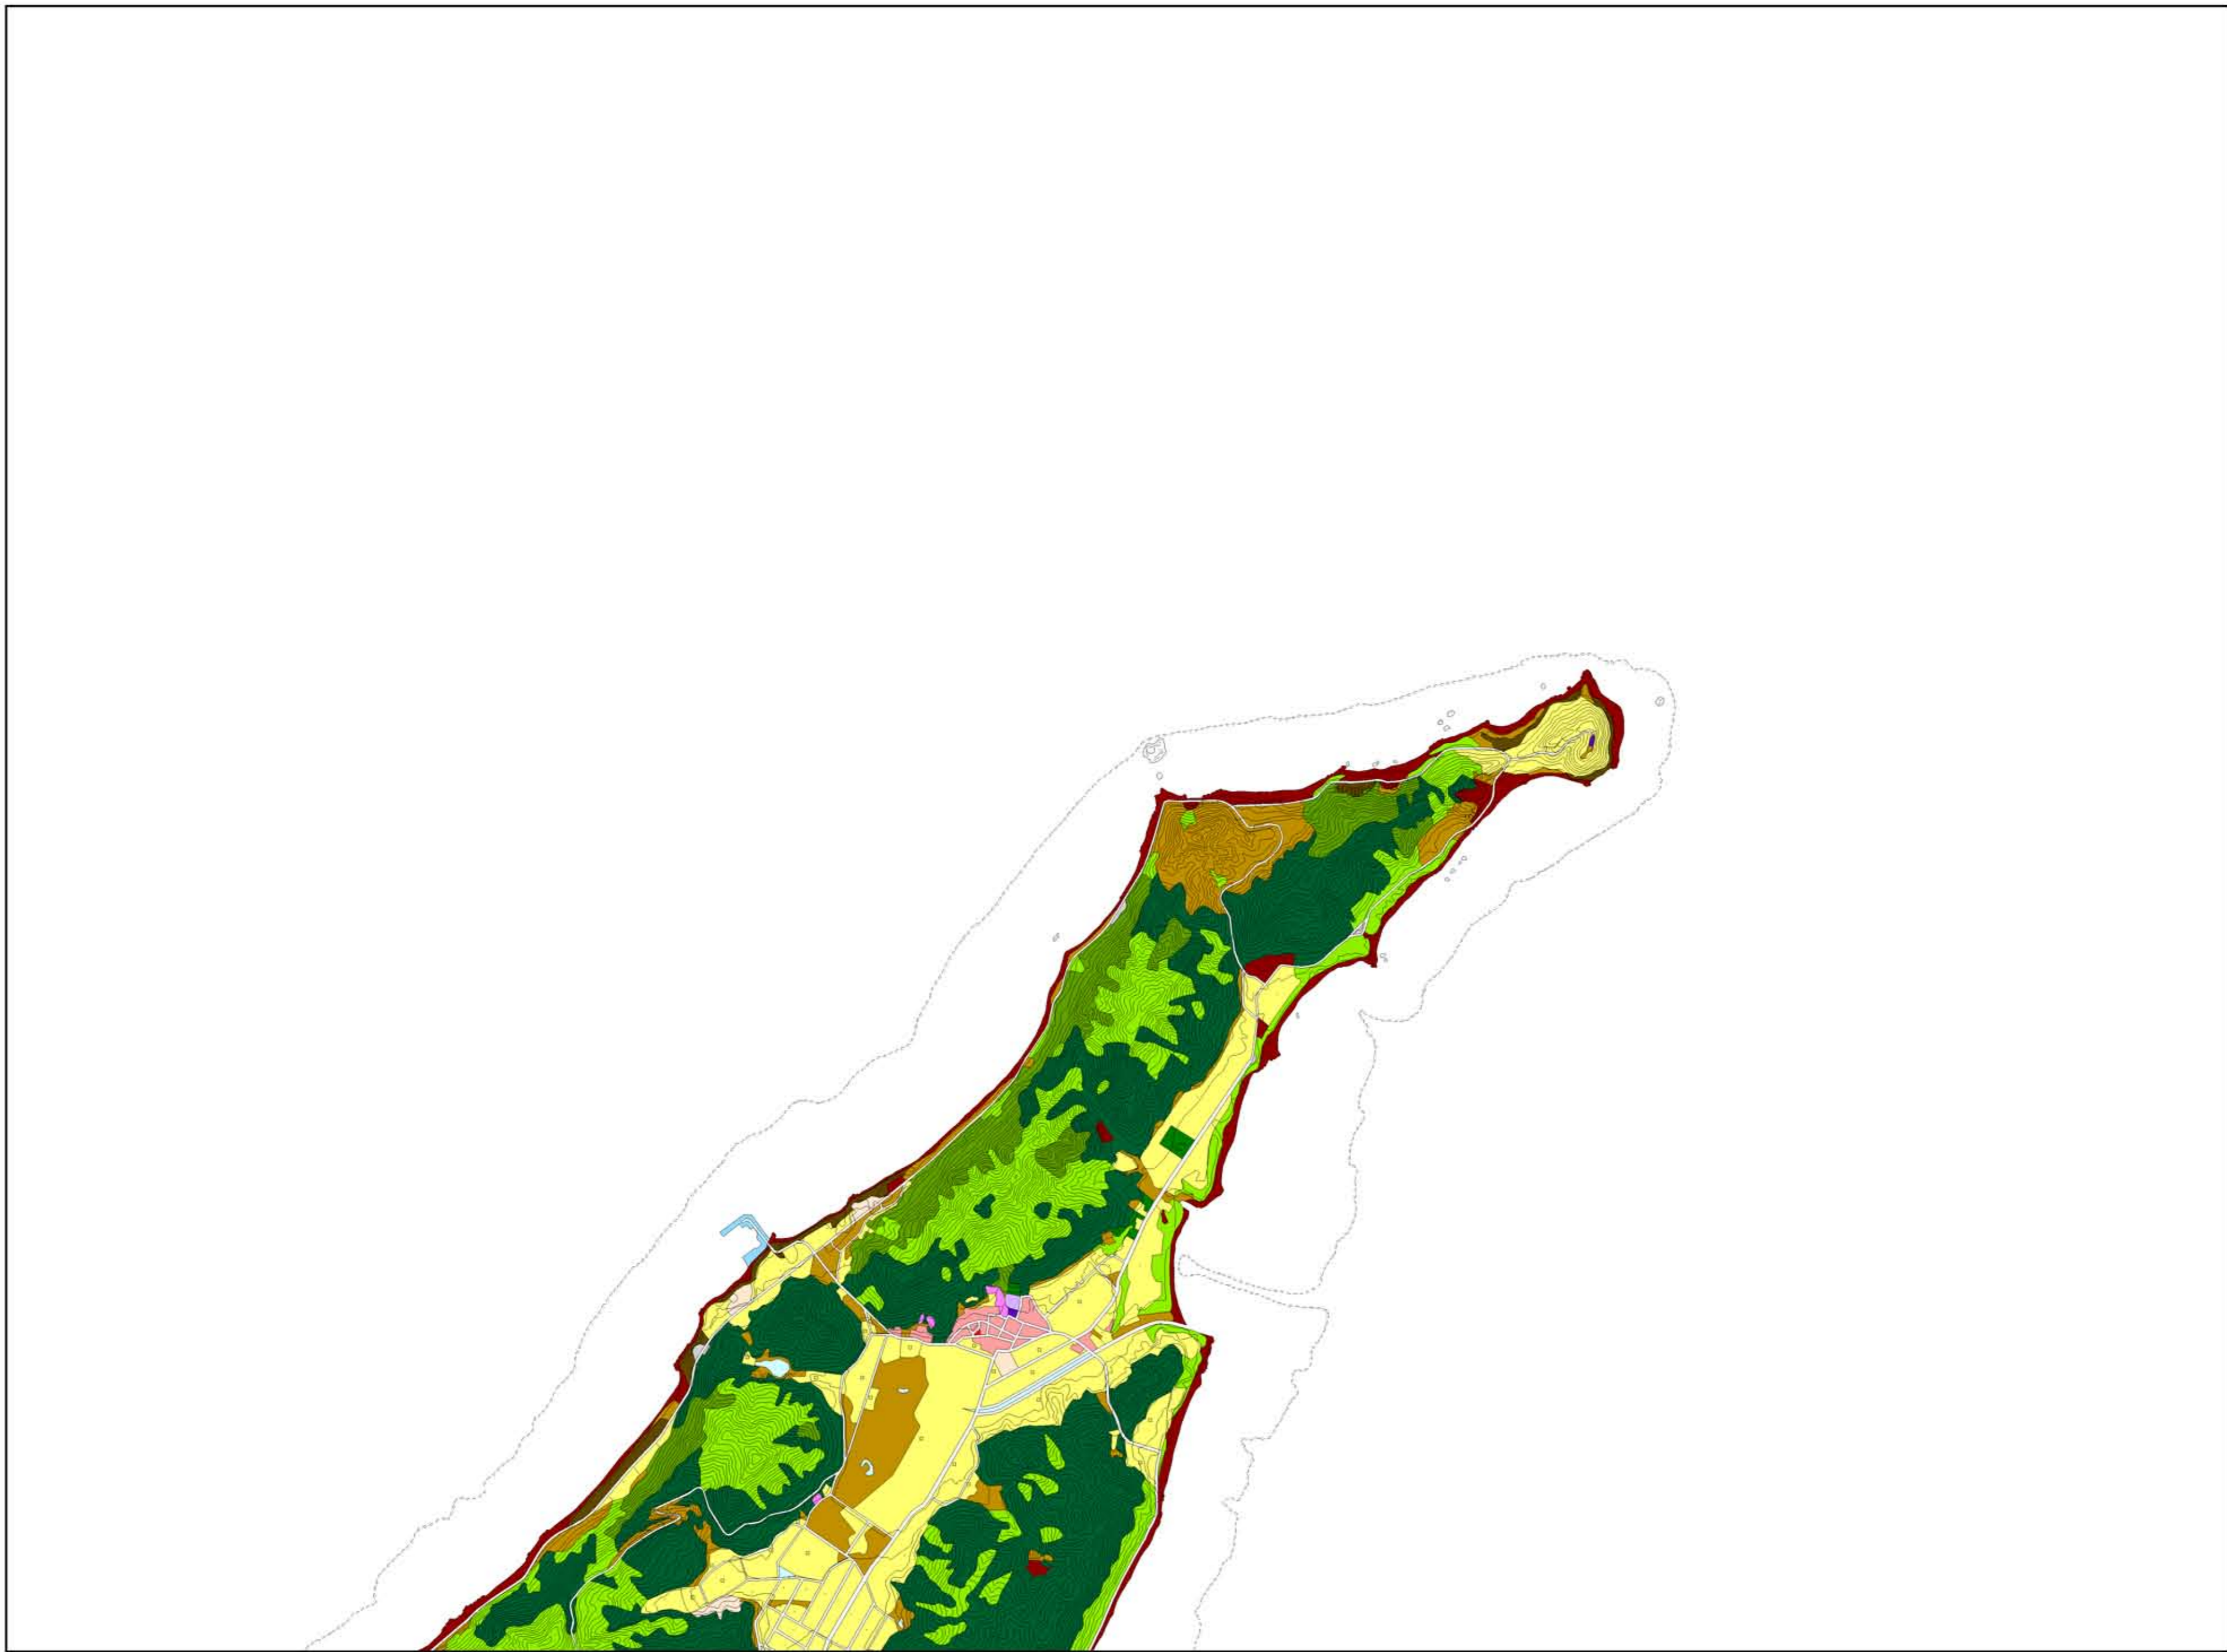

位置図

凡例

- 一般住宅地域
- 中高層住宅地域
- 商業地区
- 業務地区
- 工業地区
- 公共業務地区
- 文教地区
- 厚生地区
- 公園緑地
- 運動競技施設
- 運輸流通施設
- 供給処理施設
- 防衛施設
- 空地
- 変更工事中の地域
- 田
- 普通畑
- サトウキビ畑
- 果樹園
- パイナップル畑
- 桑畑
- 茶畑
- その他の樹木畑
- 牧場・牧草地
- 畜舎
- 温室
- 針葉樹林 (人工林)
- 針葉樹林 (天然林)
- 広葉樹林
- 混交樹林
- 竹林
- しゅろ科樹木
- アダン林
- しの地
- 野草地
- 裸地
- 道路
- 海・ダム・池など

1:25000