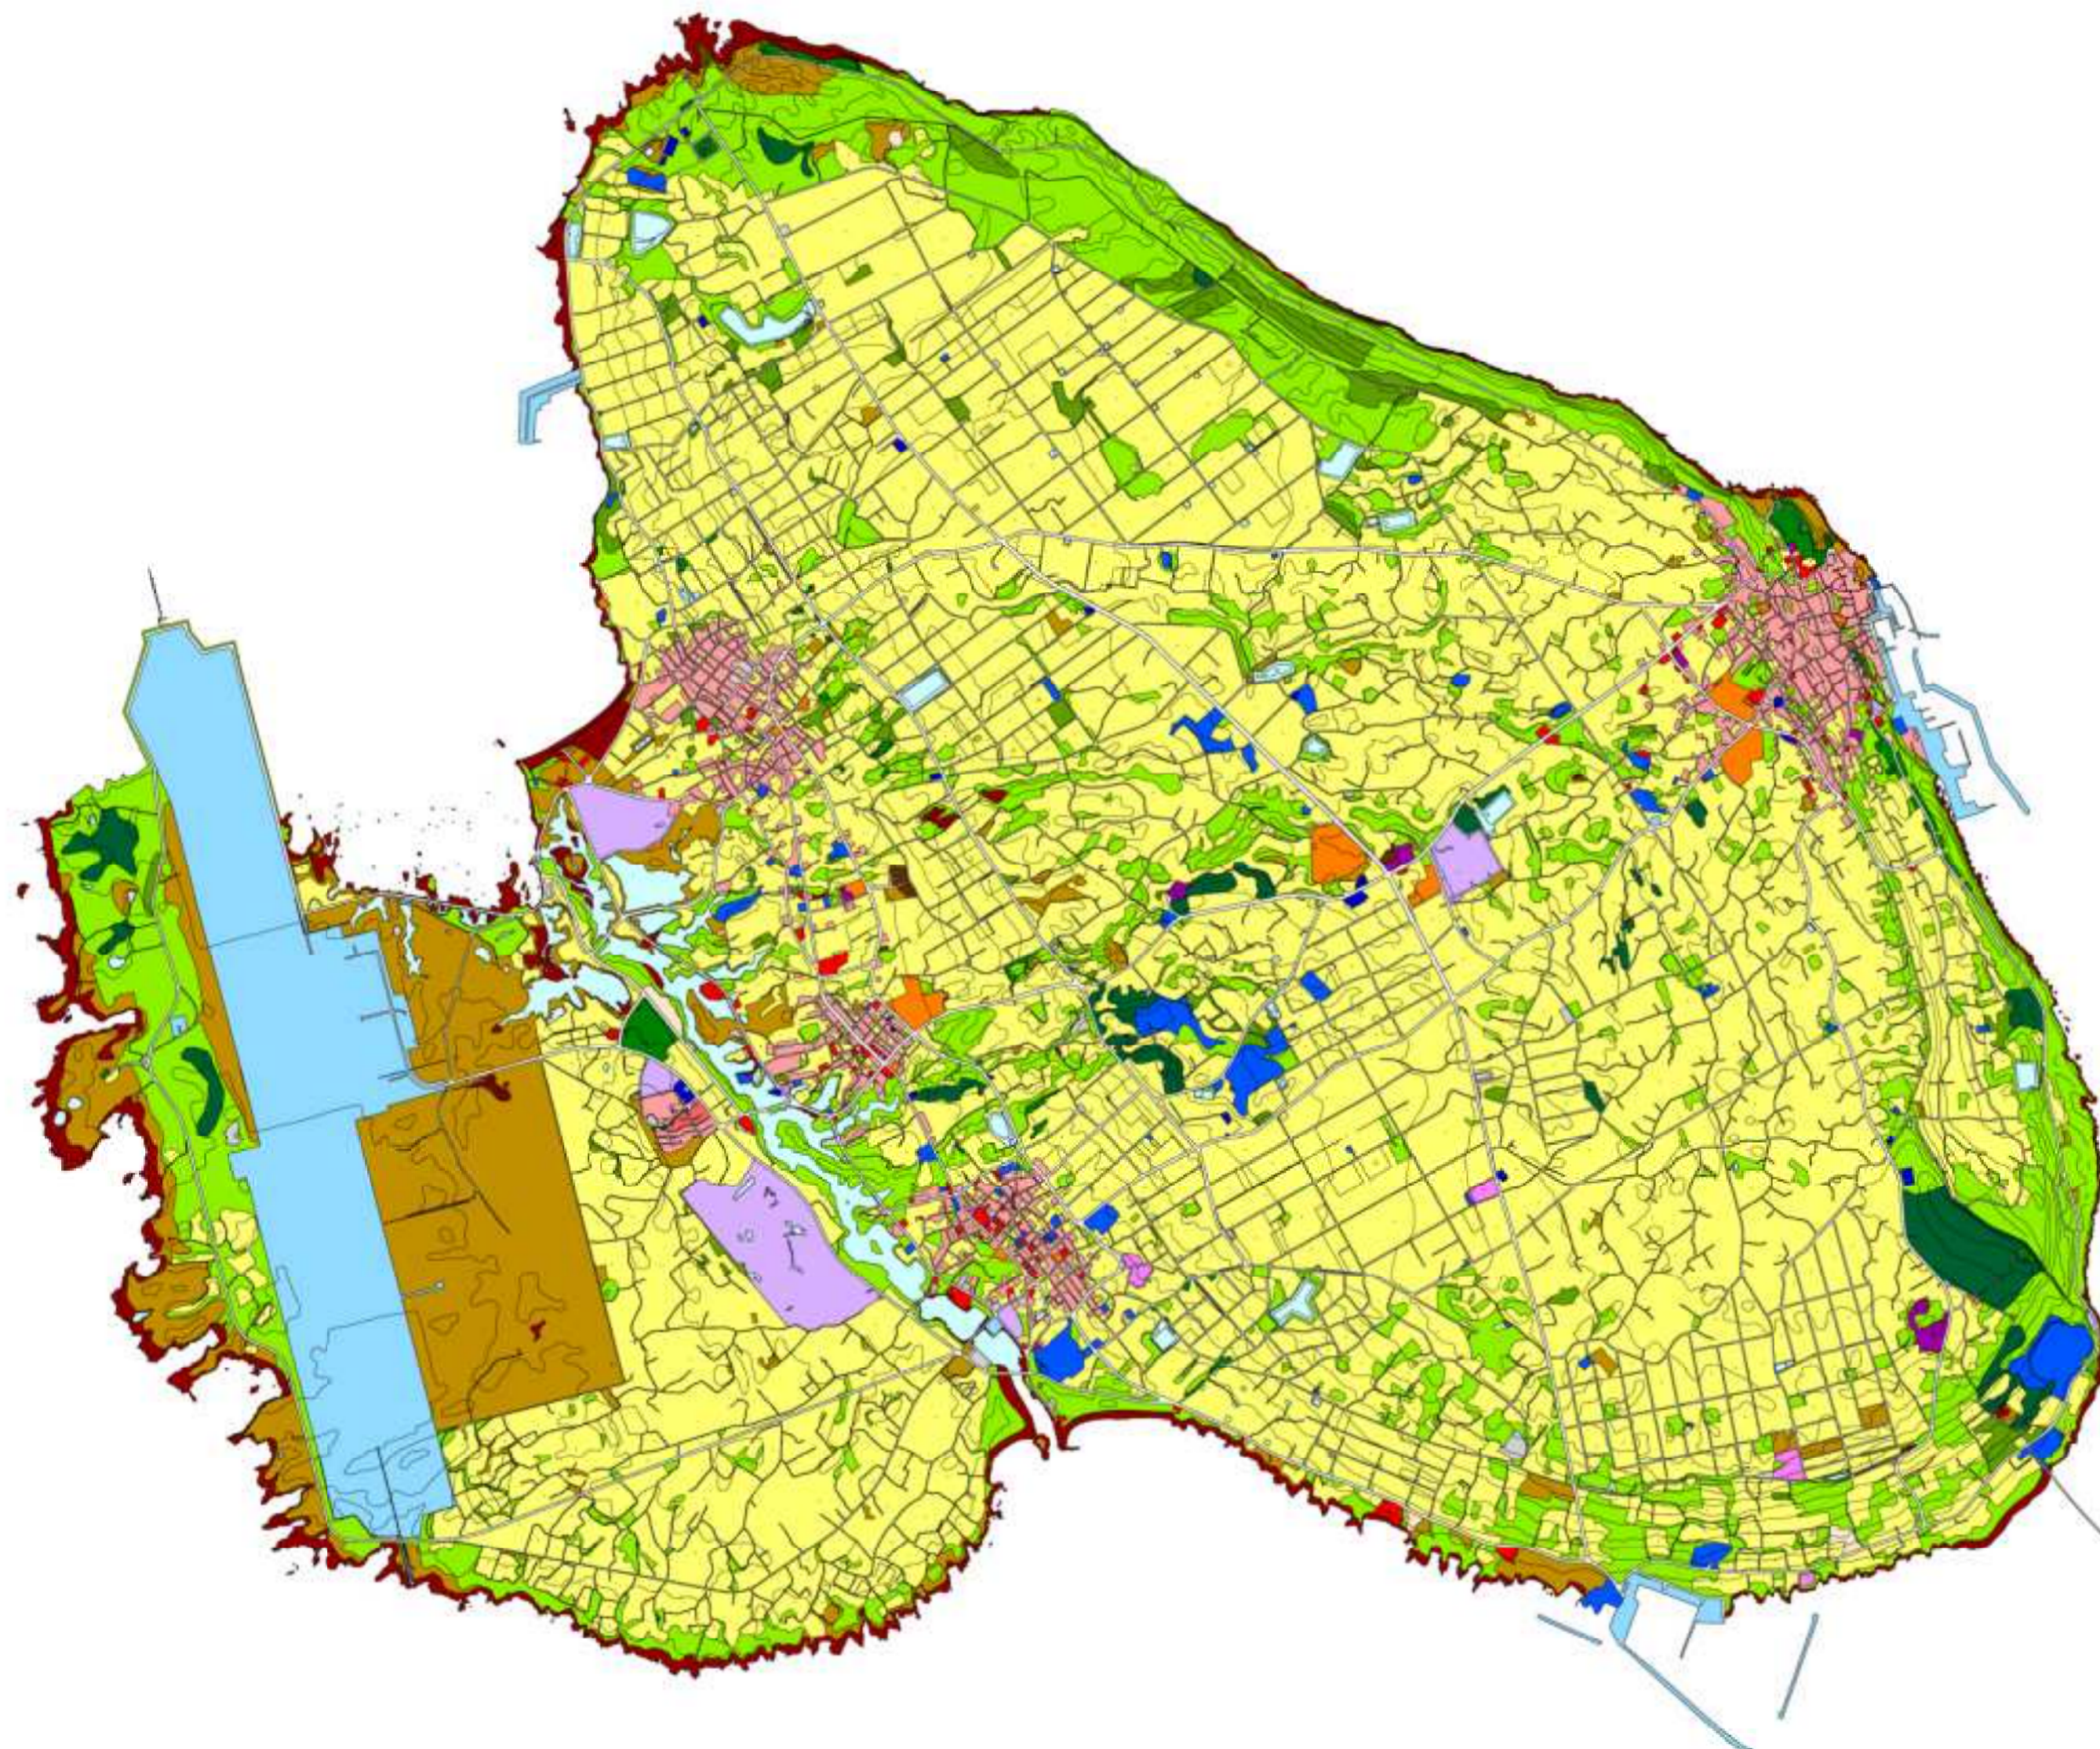

1:25,000地形図
いらぶじま

土地利用現況図

伊良部島

位置図

凡例

- 一般住宅地域
- 中高層住宅地域
- 商業地区
- 業務地区
- 工業地区
- 公共業務地区
- 文教地区
- 厚生地区
- 公園緑地
- 運動競技施設
- 運輸流通施設
- 供給処理施設
- 防衛施設
- 空地
- 変更工事中の地域
- 田
- 普通畑
- サトウキビ畑
- 果樹園
- バイナップル畑
- 桑畑
- 茶畑
- その他の樹木畑
- 牧場・牧草地
- 畜舎
- 温室
- 針葉樹林 (人工林)
- 針葉樹林 (天然林)
- 広葉樹林
- 混交樹林
- 竹林
- しゅろ科樹木
- アダン林
- しの地
- 野草地
- 裸地
- 道路
- 海・ダム・池など

(注) リック調整
この図面の背景図は、国土地理院長の承認を得て、同院発行の電子地形図25000(地図画像)を複製したものです。
(承認番号 平26情機 第815号)また、当該背景図(電子地形図25000)を第三者がさらに複製する場合は、
国土地理院の長の承認を得る必要があります。」