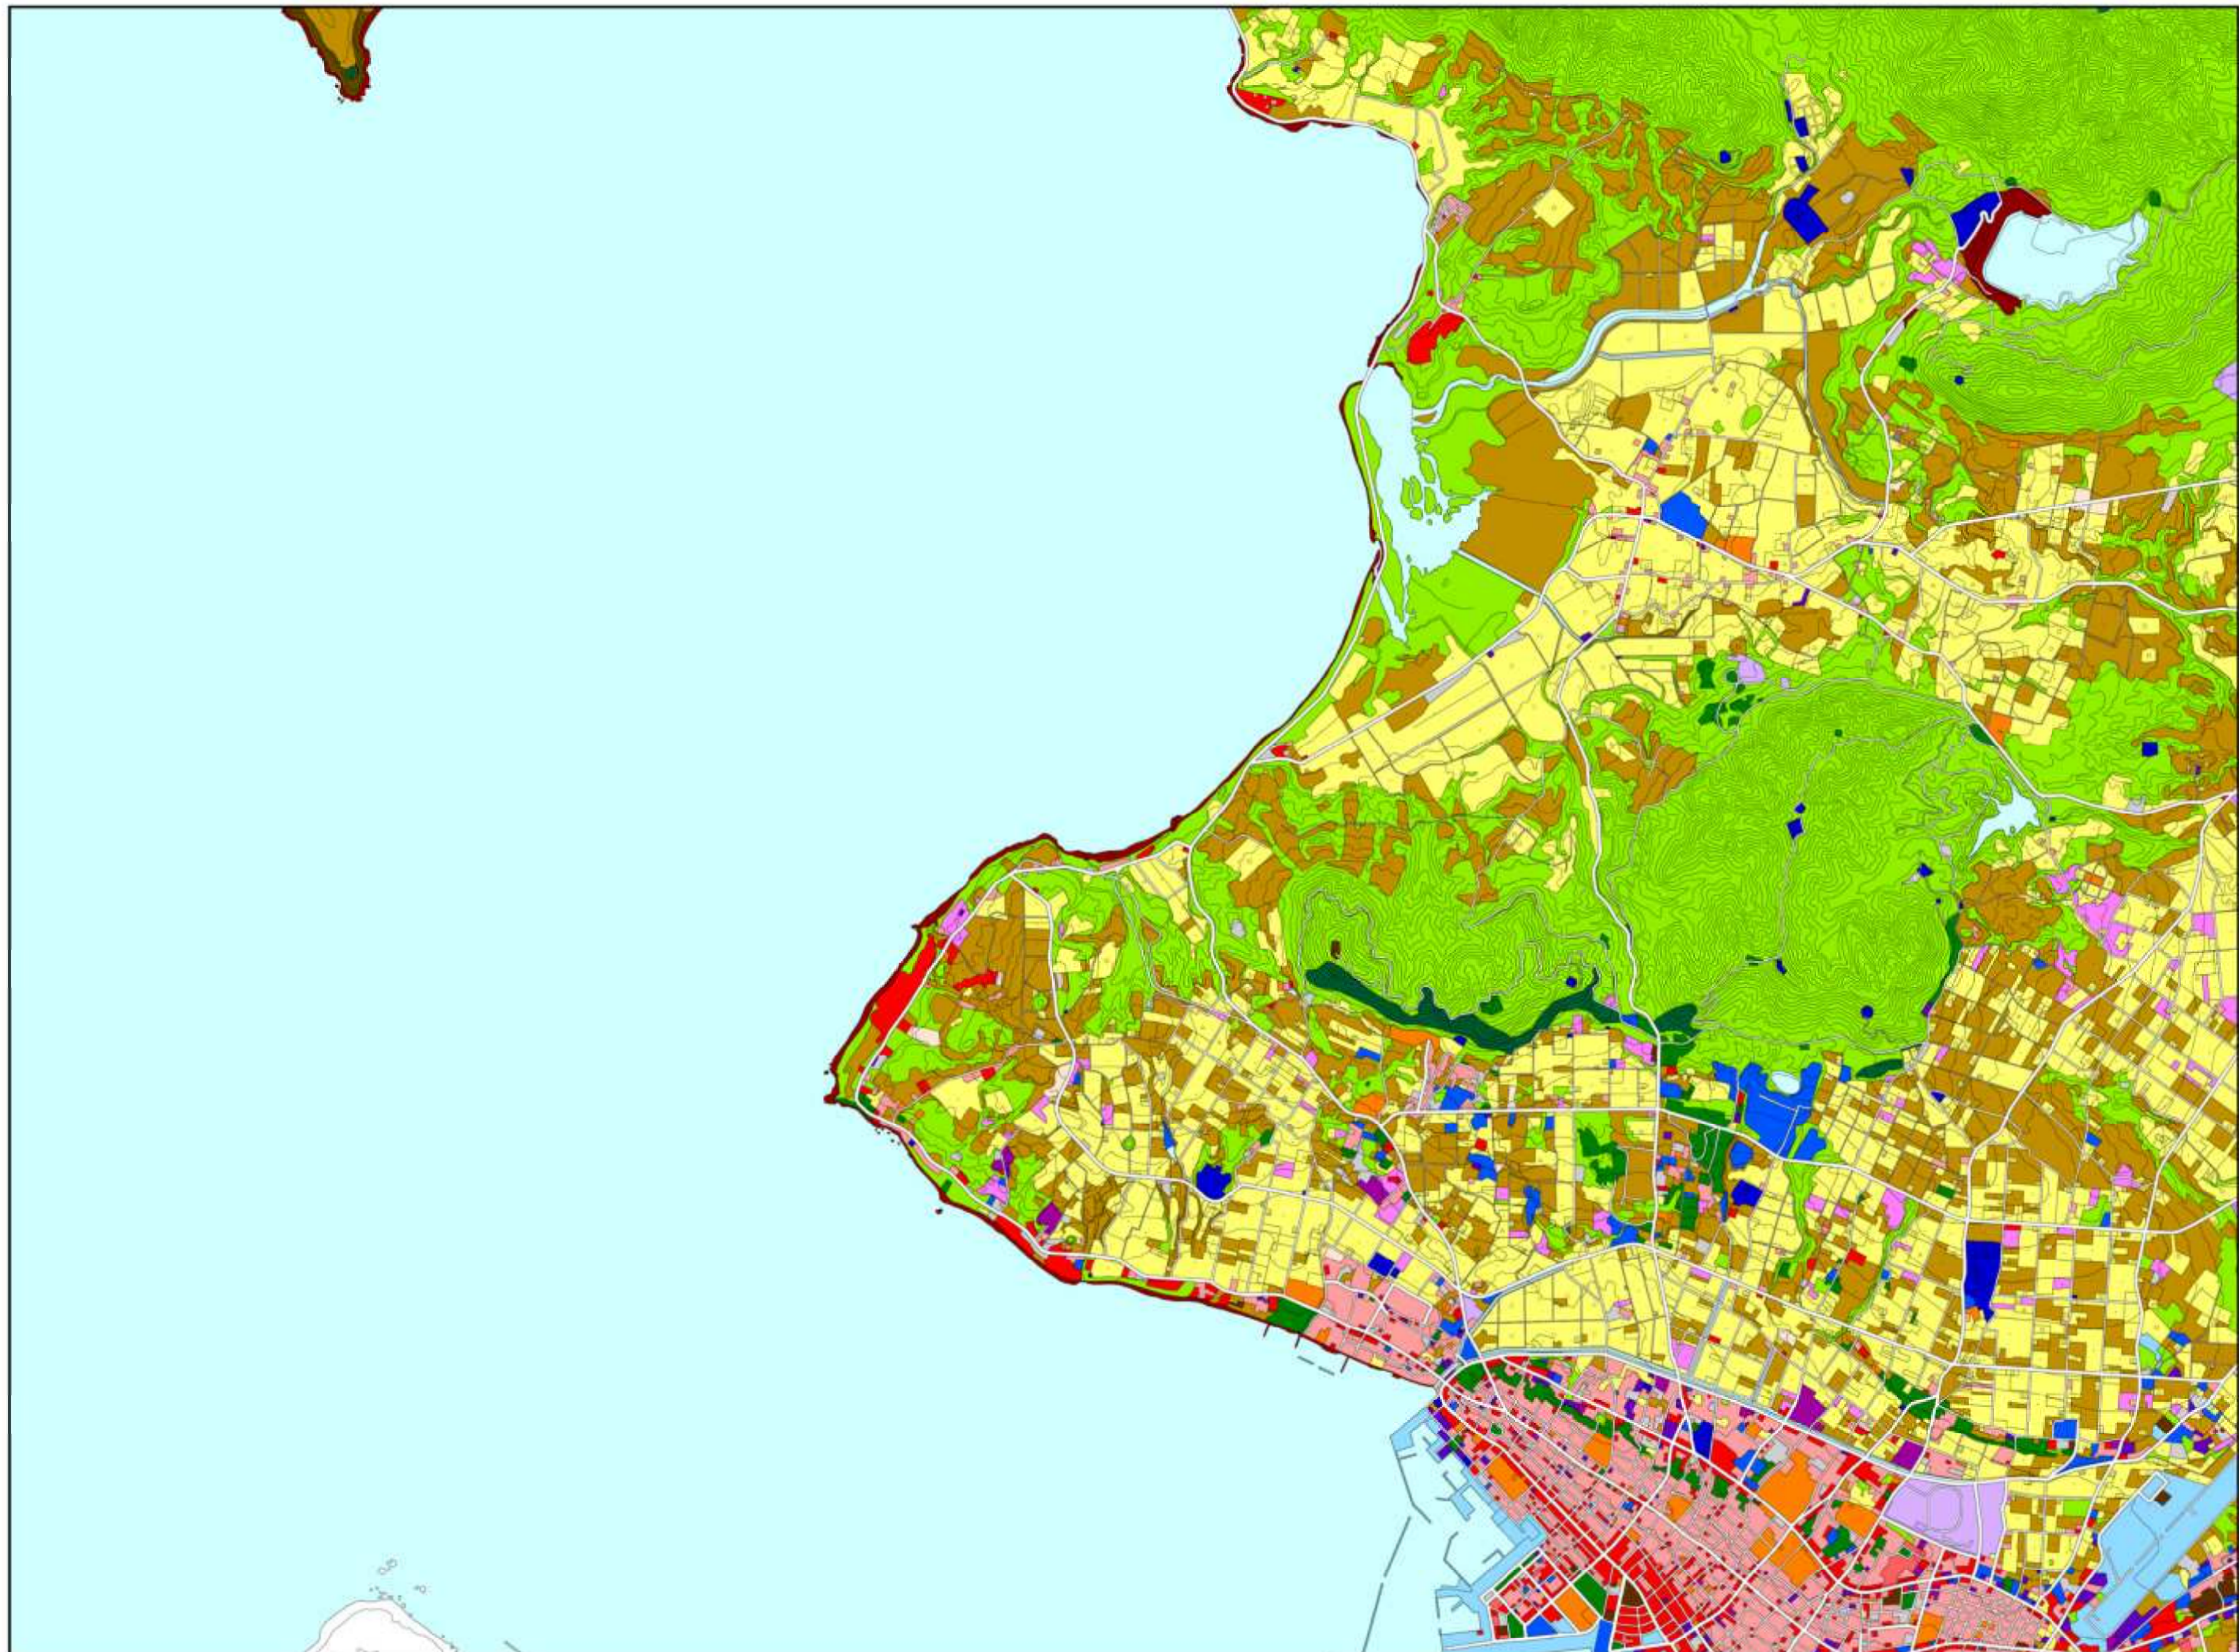

1:25,000地形図
いしがき

土地利用現況図

石垣

位置図

凡例

- 一般住宅地域
- 中高層住宅地域
- 商業地区
- 業務地区
- 工業地区
- 公共業務地区
- 文教地区
- 厚生地区
- 公園緑地
- 運動競技施設
- 運輸流通施設
- 供給処理施設
- 防衛施設
- 空地
- 変更工事中の地域
- 田
- 普通畑
- サトウキビ畑
- 果樹園
- バイナップル畑
- 桑畑
- 茶畑
- その他の樹木畑
- 牧場・牧草地
- 畜舎
- 温室
- 針葉樹林 (人工林)
- 針葉樹林 (天然林)
- 広葉樹林
- 混交樹林
- 竹林
- しゅろ科樹木
- アダン林
- しの地
- 野草地
- 裸地
- 道路
- 海・ダム・池など

(株) リック調整 「この図面の背景図は、国土地理院長の承認を得て、同院発行の数値地図25000(地図画像)を複製したものです。(承認番号 平27情規 第1091号) また、当該背景図(数値地図25000)を第三者がさらに複製する場合は、国土地理院の長の承認を得る必要があります。」