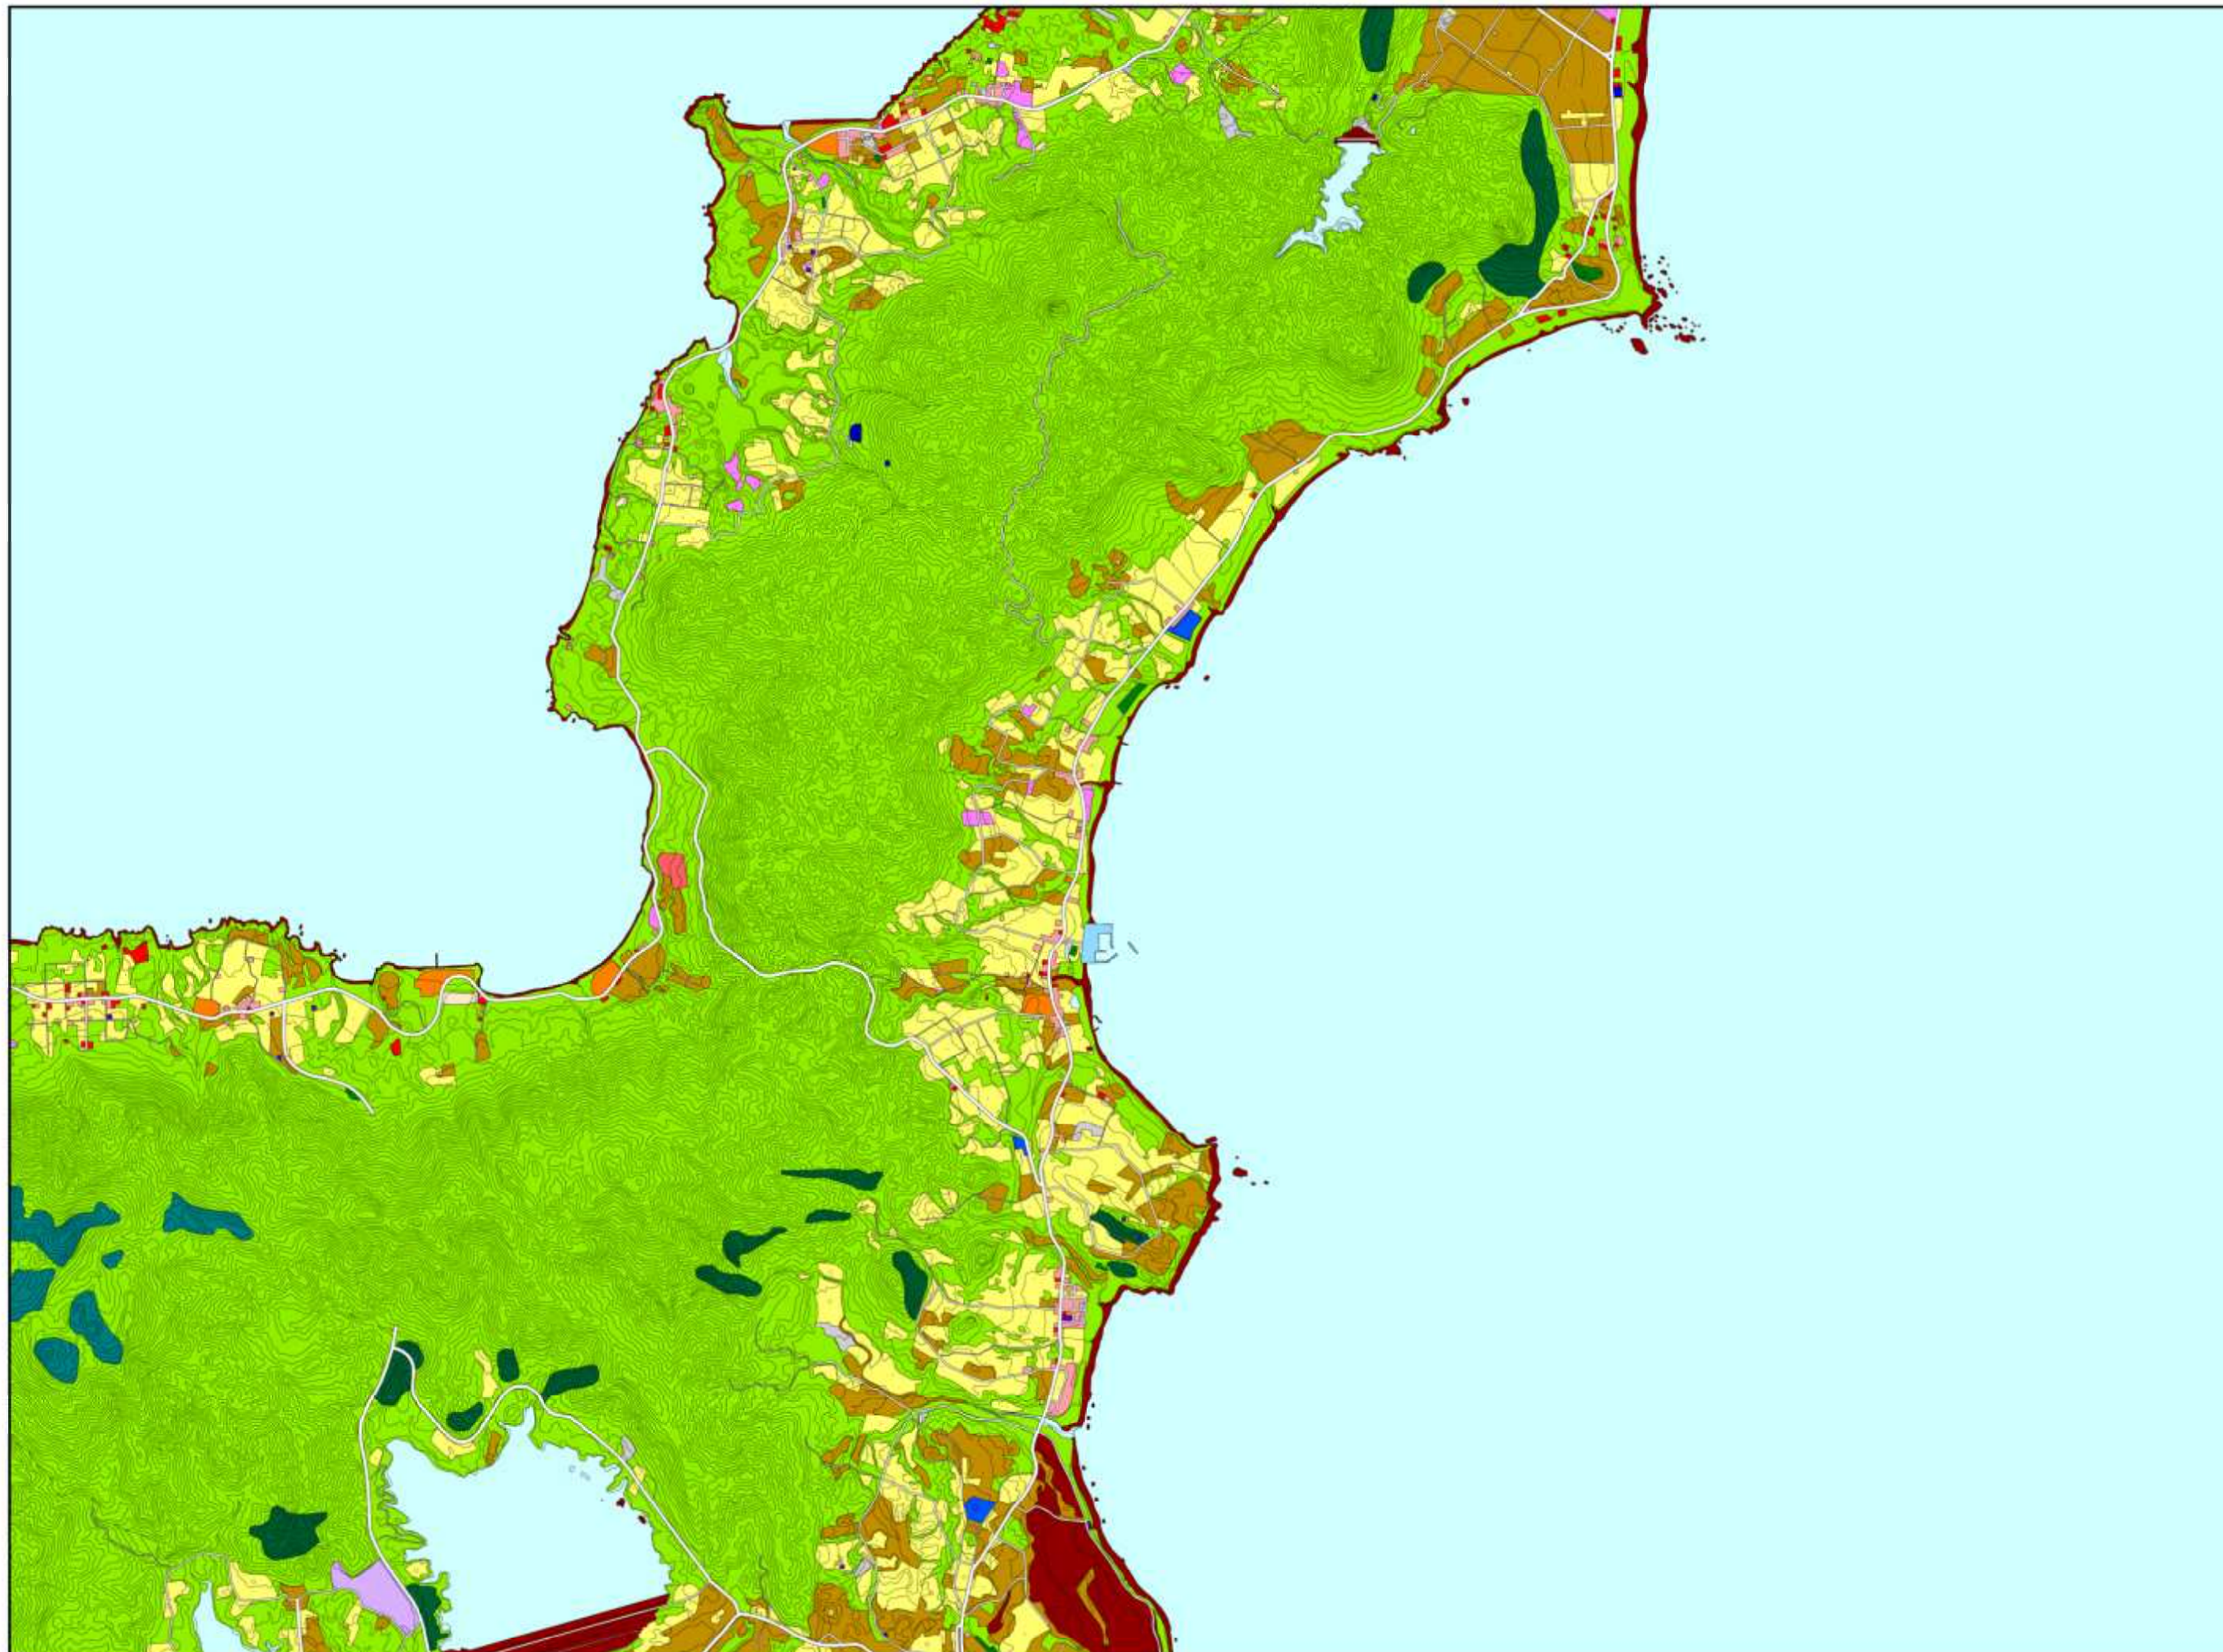

1:25,000地形図  
いのだ

# 土地利用現況図

# 伊野田

位置図