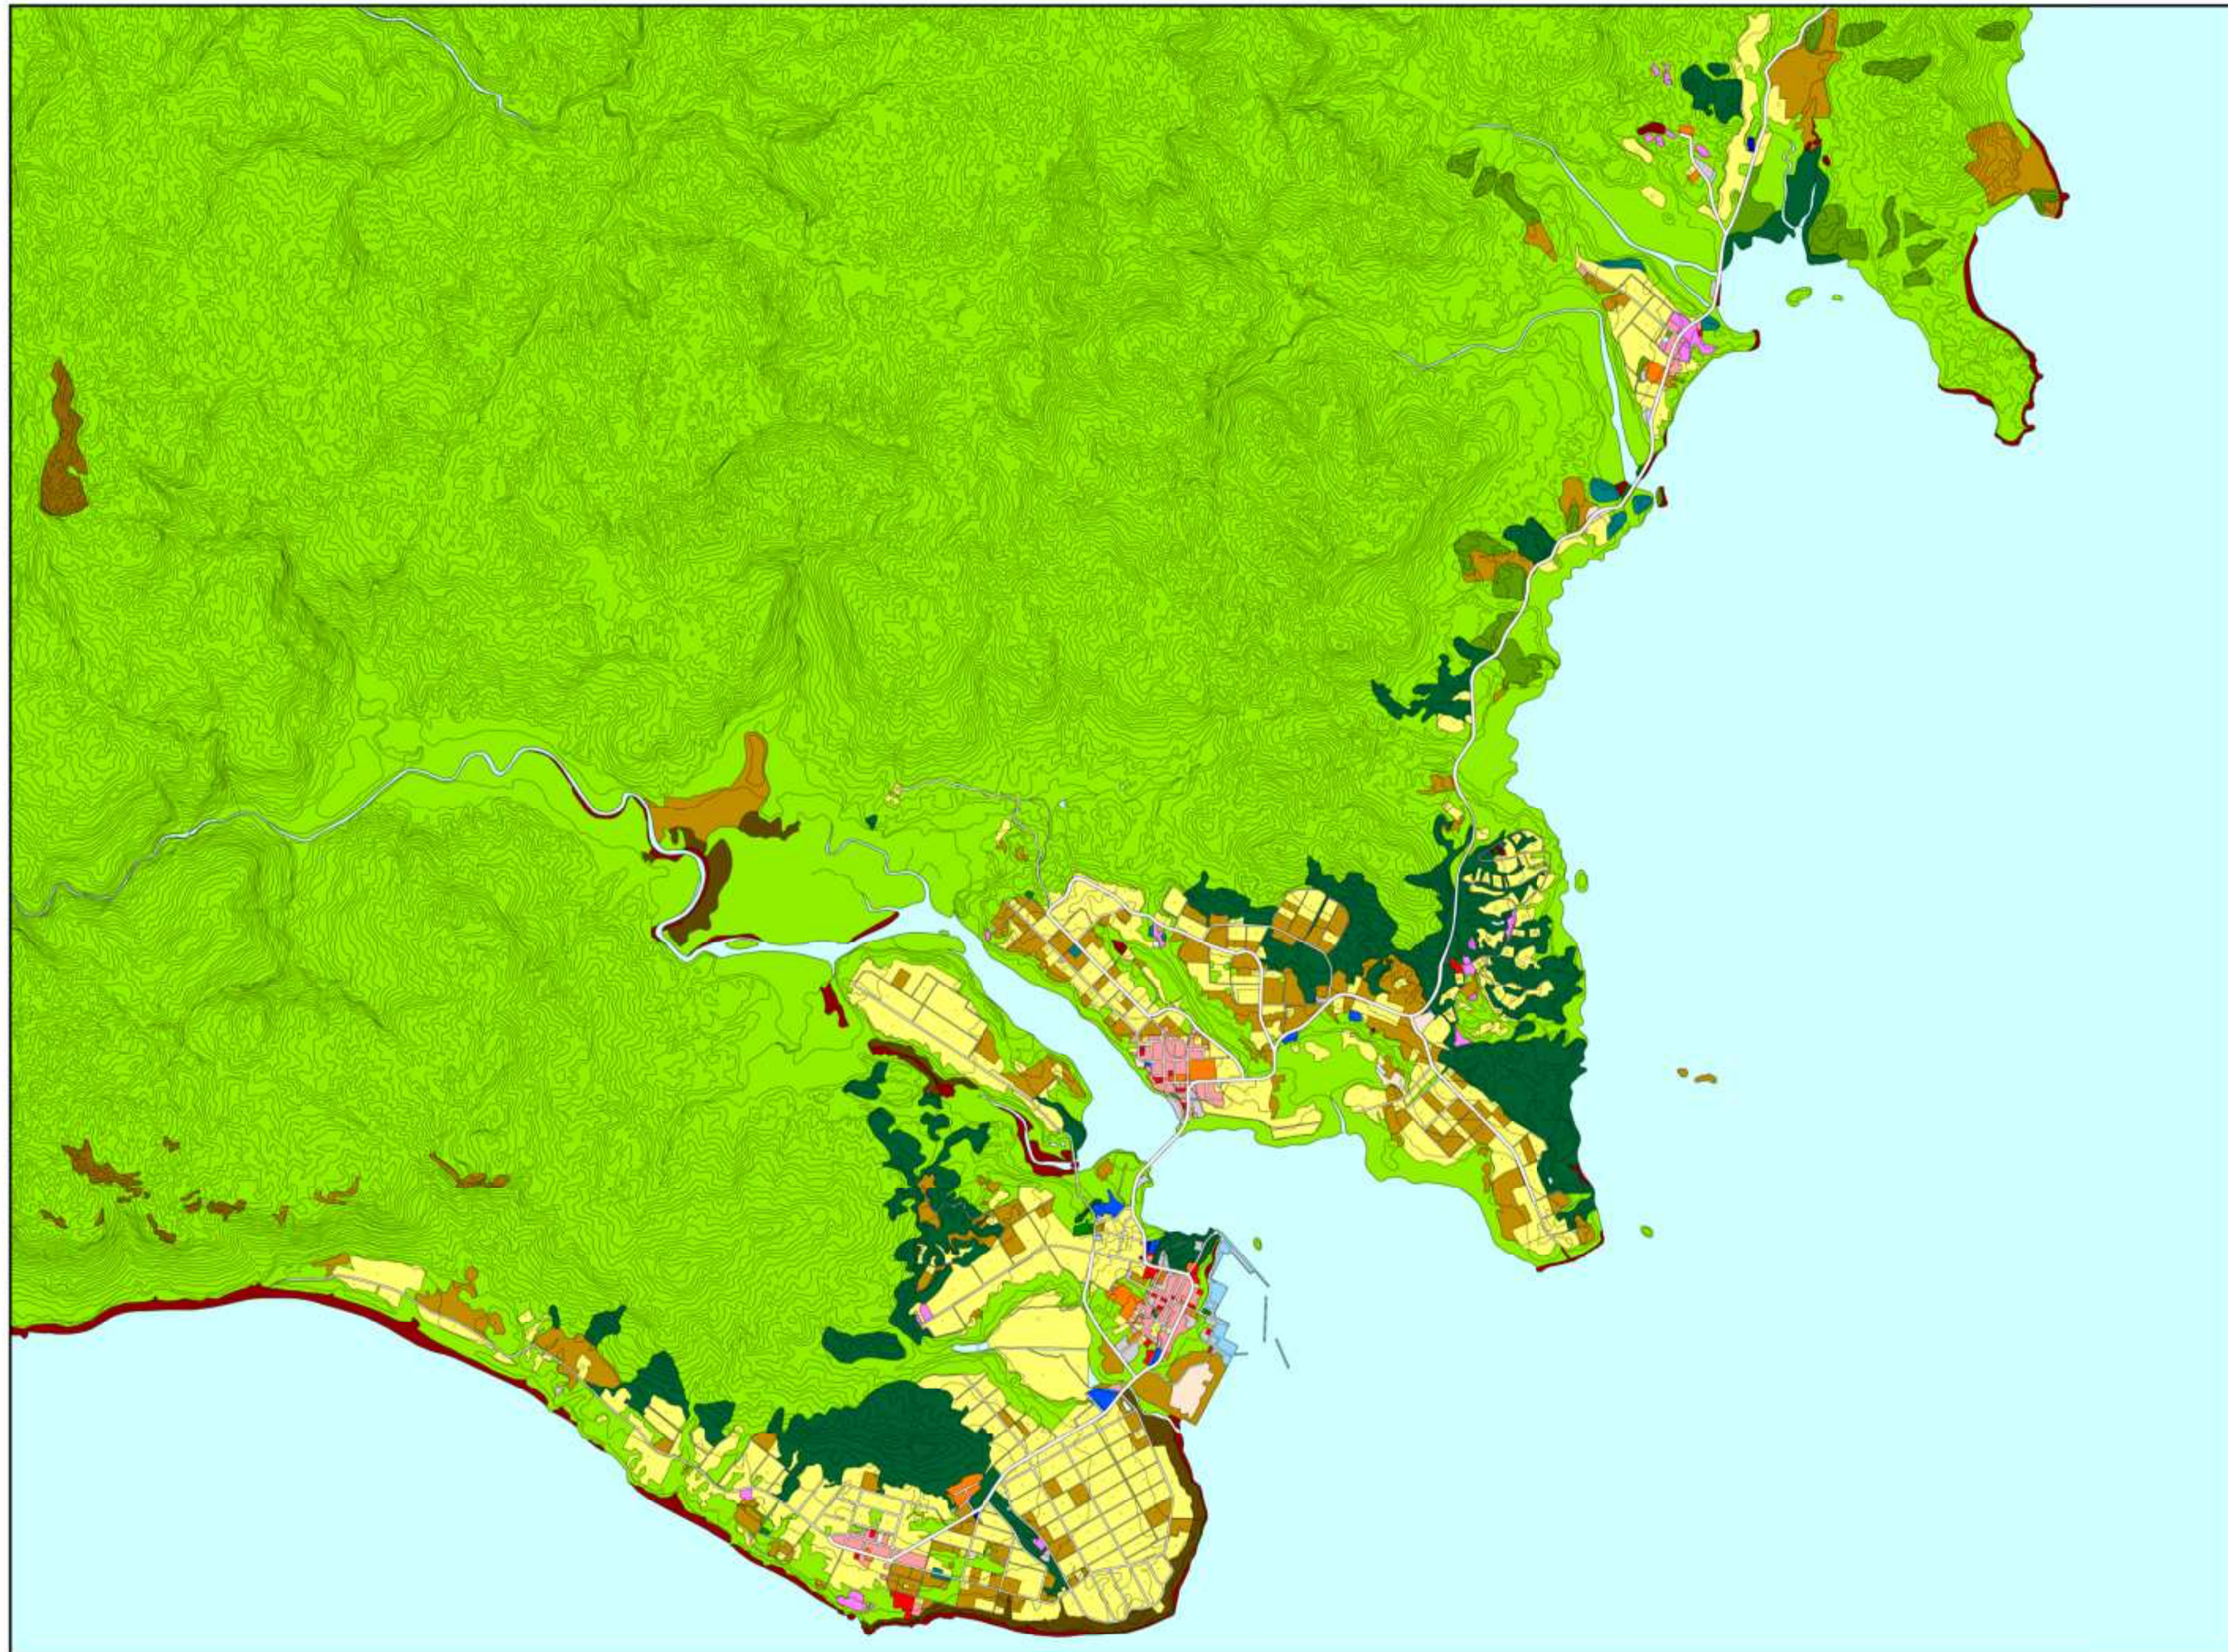

1:25,000地形図

いりおもておおはら 土地利用現況図

西表大原

位置図

凡例

- 一般住宅地域
- 中高層住宅地域
- 商業地区
- 業務地区
- 工業地区
- 公共業務地区
- 文教地区
- 厚生地区
- 公園緑地
- 運動競技施設
- 運輸流通施設
- 供給処理施設
- 防衛施設
- 空地
- 変更工事中の地域
- 田
- 普通畑
- サトウキビ畑
- 果樹園
- バイナップル畑
- ▽ 桑畑
- △ 茶畑
- その他の樹木畑
- 牧場・牧草地
- 畜舎
- △ 温室
- 針葉樹林 (人工林)
- 針葉樹林 (天然林)
- 広葉樹林
- 混交樹林
- 竹林
- しゅろ科樹木
- アダン林
- しの地
- 野草地
- 裸地
- 道路
- 海・ダム・池など

(株) リック調整 「この地図の作成に当たっては、国土地理院長の承認を得て、同院発行の基礎地図情報を使用した。(承認番号 平29情統、第1063号)」

1:25000