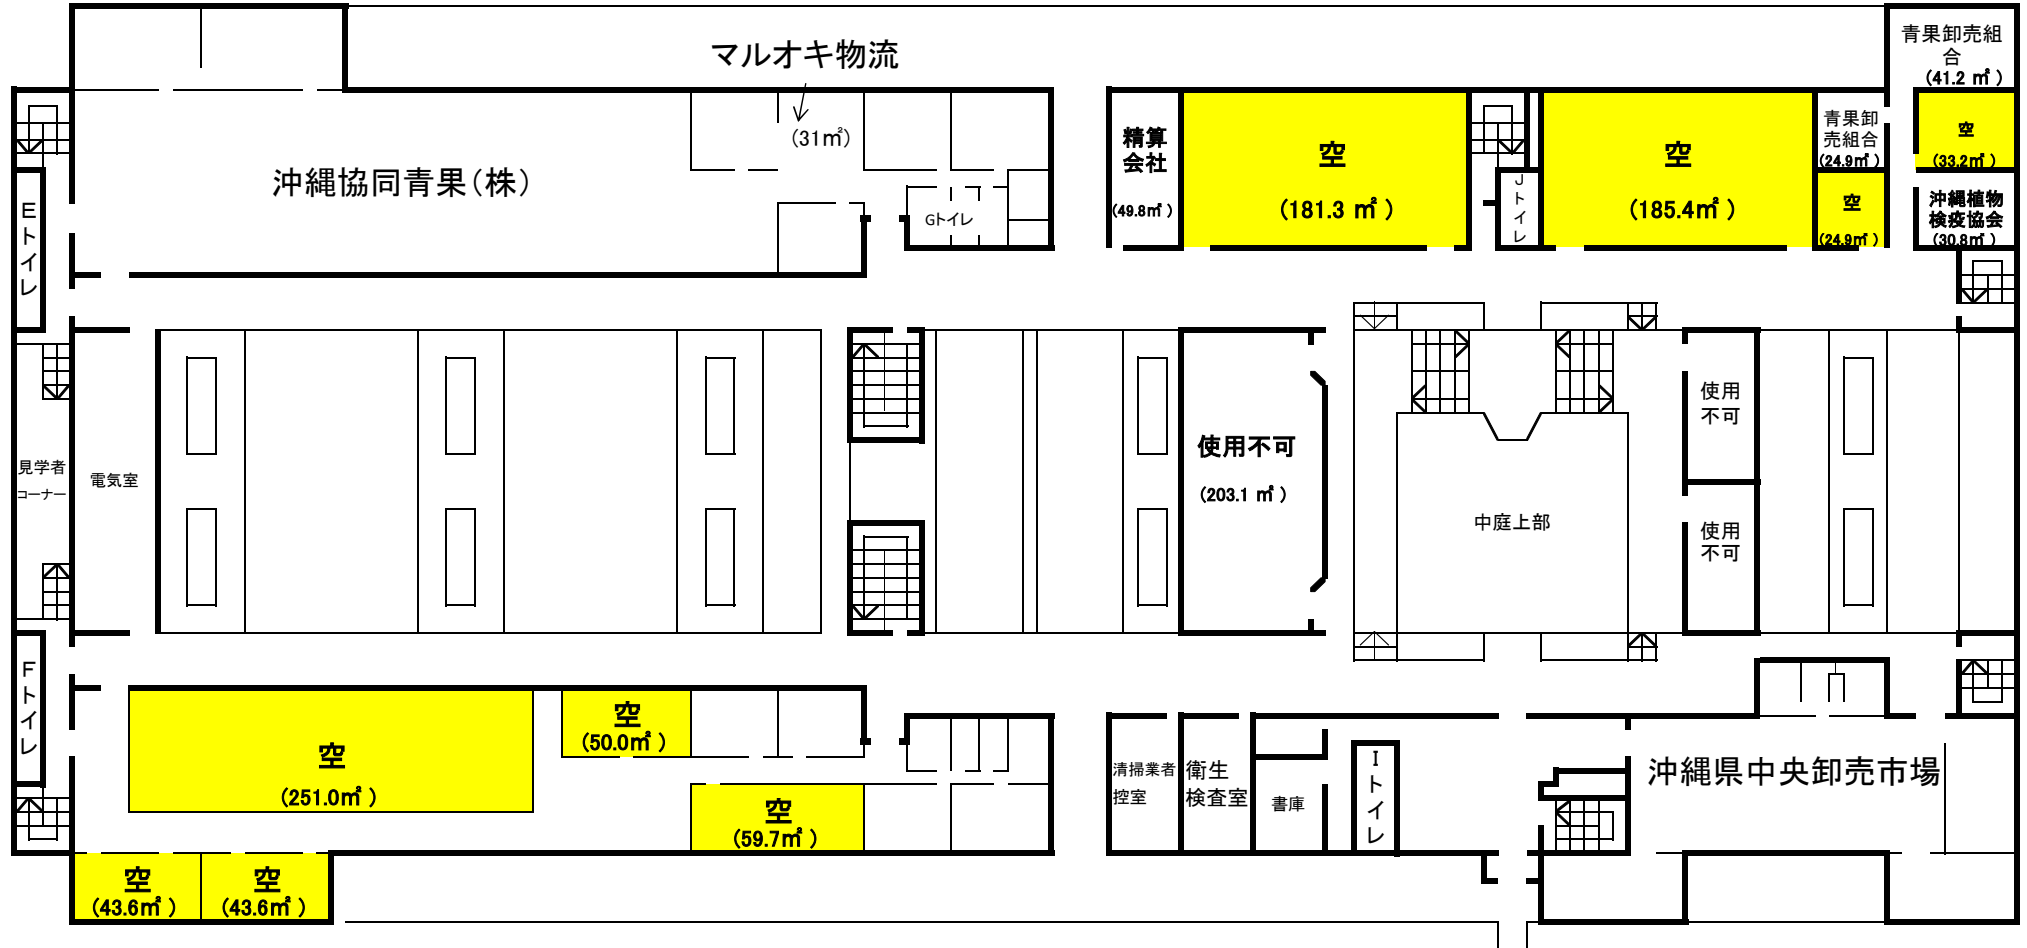

仲卸店舗(中央棟左側1F)

関連業者(中央棟右側1F)

新青果棟仲卸店舗

中央棟 (2階)

令和4年9月末現在

花き棟