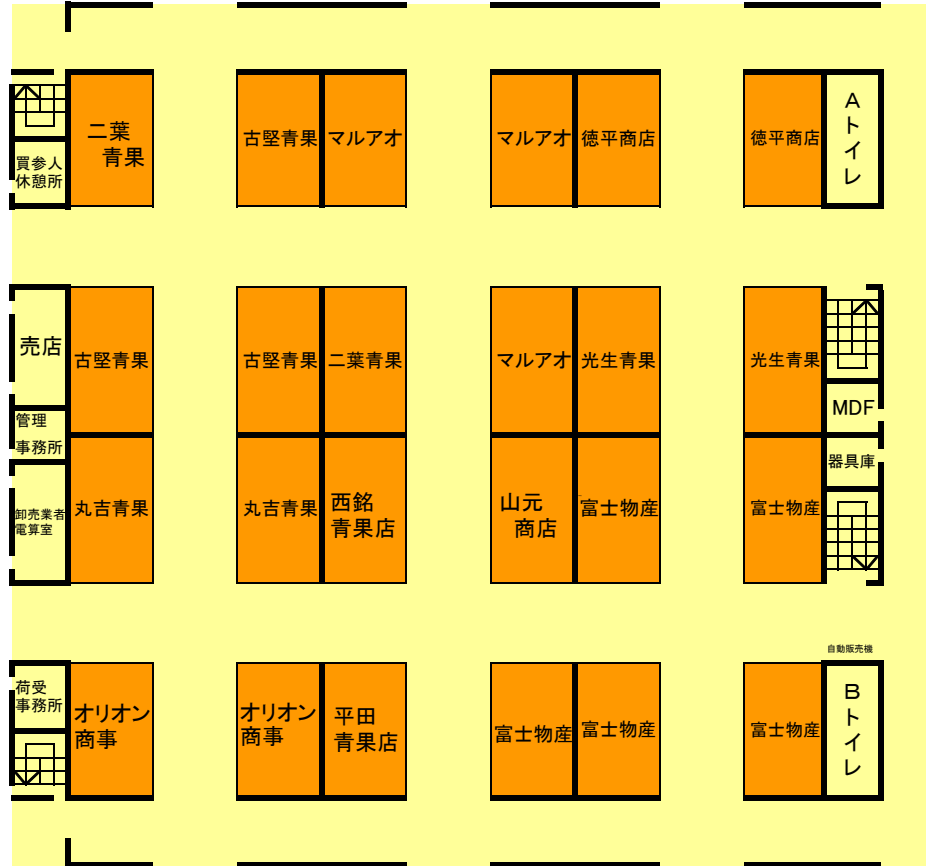

仲卸店舗(中央棟左側1F)

関連業者(中央棟右側1F)

新青果棟仲卸店舗

中央棟 (2階)

令和4年9月末現在

花き棟