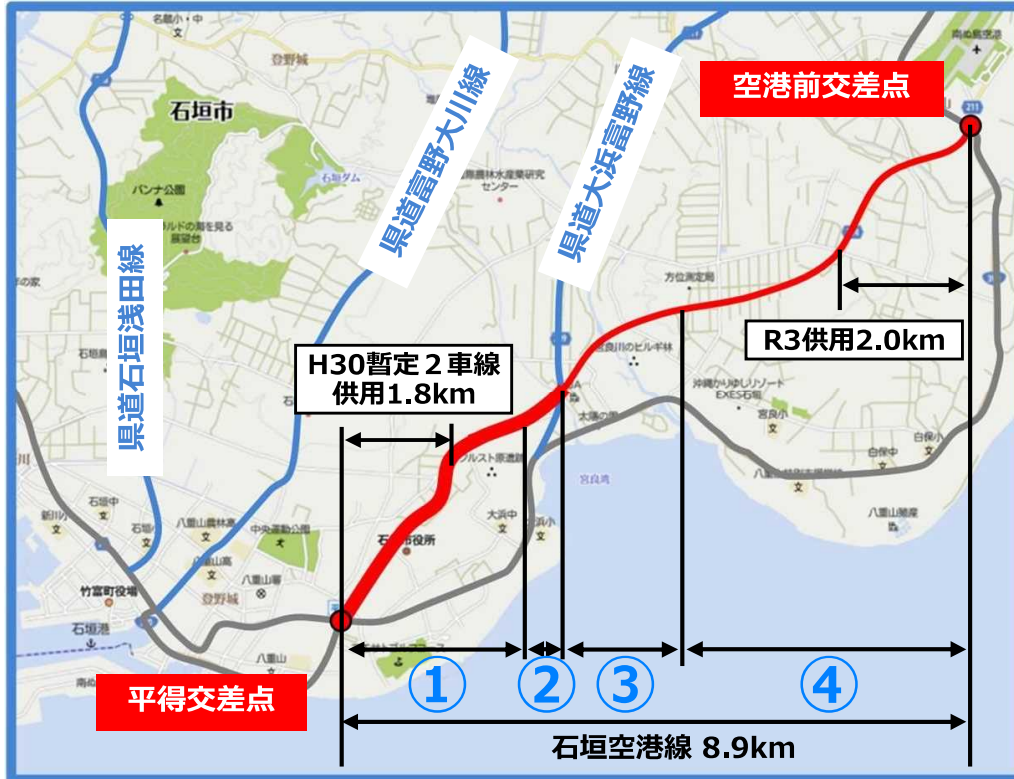

一般県道 石垣空港線 計画図

【計画概要】
 名称：一般県道 石垣空港線
 事業箇所：石垣市盛山～真栄里
 事業延長：約8.9km
 計画幅員：9.0m～28.0m

計画幅員