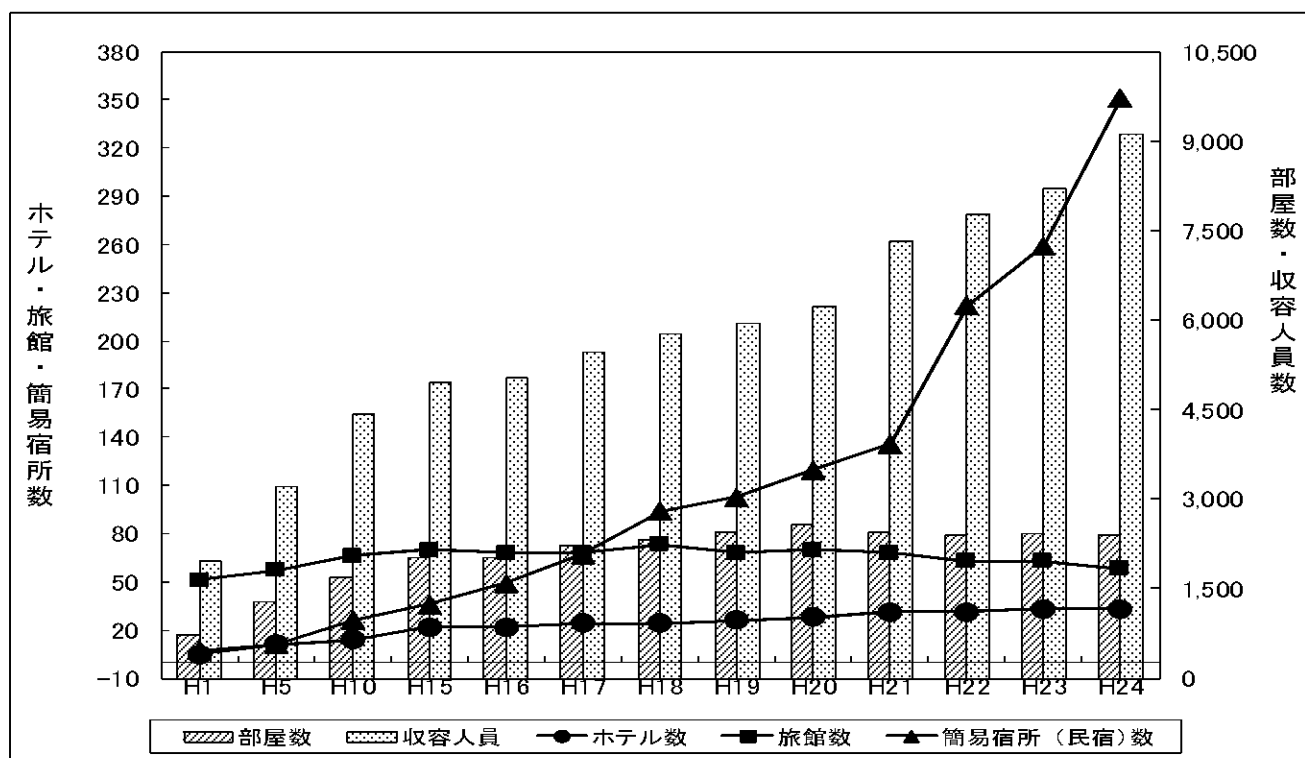

※平成19年以降は、年度(4月～翌年3月)にて発表

資料: 宮古島市

※総消費額は、国内客数のみで集計

図表4-2 宮古圏域の観光客数・消費額の推移（グラフ）

図表 4-3 宮古圏域の宿泊施設の推移

年度	ホテル数	旅館数	簡易宿所 (民宿)数	部屋数	収容人員	他圏域収容人員	
						八重山	沖縄県
平成元年度	5	51	7	732	1,960	8,690	—
平成5年度	11	57	11	1,289	3,209	10,030	—
平成10年度	14	66	26	1,690	4,427	9,613	82,969
平成15年度	22	70	36	2,023	4,958	13,938	91,233
平成16年度	22	68	49	2,011	5,027	14,578	95,489
平成17年度	24	68	67	2,220	5,463	15,884	98,703
平成18年度	24	73	94	2,320	5,762	16,747	98,041
平成19年度	26	68	103	2,454	5,952	18,222	100,057
平成20年度	28	70	120	2,575	6,223	19,042	104,409
平成21年度	31	68	136	2,438	7,314	19,866	111,960
平成22年度	31	63	222	2,398	7,783	19,794	116,727
平成23年度	33	63	259	2,432	8,216	19,215	118,491
平成24年度	33	58	351	2,395	9,117	19,014	120,477

※部屋数には簡易宿所(民宿)の部屋数は含めていない。

資料: 沖縄県生活衛生課

図表 4-4 宿泊施設の推移 (グラフ)

図表 4-5 宮古圏域の季節行事・イベント

A

宮古島イベントカレンダー

宮古島では年間を通じて、伝統的なものから、観光客の方にも楽しめる観光・体験型のものまで、様々なイベントが開催されます。

宮古島100km
トライドーマラソン