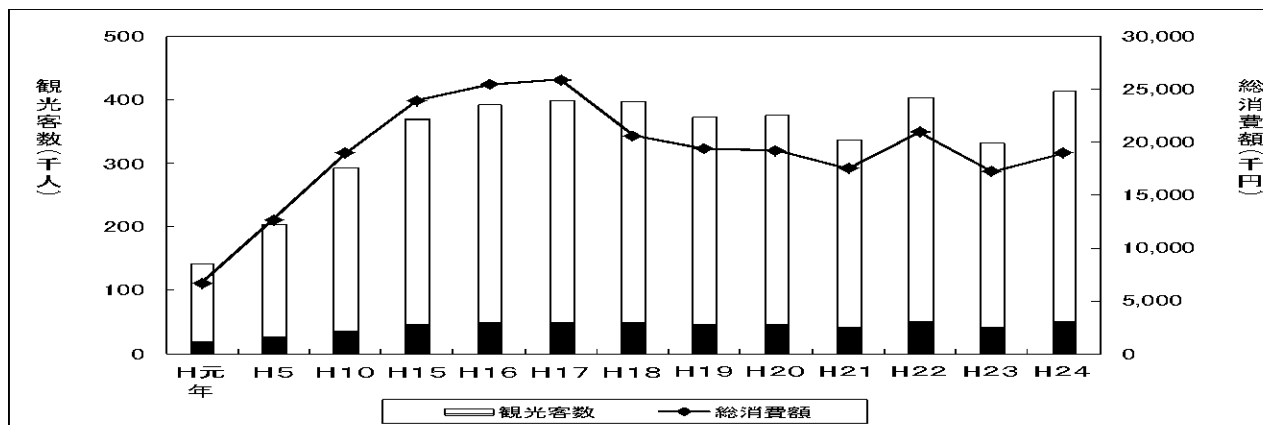

第4章 観光

第1節 観光

平成24年度の宮古圏域における入域観光客数は、413,654人と前年度より81,181人増（24.42%増）となった。

また、宿泊施設については前年に引き続き簡易宿所が増加し、収容人員が前年度より901人増の9,117人となっている。

図表4-1 宮古圏域の入域客数・観光客数・消費額の推移

年次	入域客数			観光客数 (人)	平均消費額 (円)	総消費額 (千円)	他圏域観光客数	
	空路	海路	計				八重山	沖縄県
平成元年	288,889	13,144	302,033	142,750	46,616	6,654,434	300,291	2,671,100
平成5年	410,384	7,106	417,490	204,688	61,573	12,603,254	425,925	3,186,800
平成10年	478,107	8,671	486,778	292,231	64,800	18,936,569	517,908	4,126,500
平成15年	503,252	12,752	516,004	368,902	64,800	23,904,850	695,681	5,084,700
平成16年	519,040	20,870	539,910	392,140	64,800	25,410,672	715,777	5,153,200
平成17年	528,159	21,516	549,675	399,298	64,800	25,874,510	751,182	5,500,100
平成18年	545,113	8,676	553,789	396,619	51,842	20,561,522	771,838	5,636,900
平成19年	524,386	7,096	531,482	372,630	51,842	19,317,884	764,519	5,892,300
平成20年	523,970	5,826	529,796	375,440	51,842	19,210,416	773,546	5,934,300
平成21年	514,460	0	514,460	337,356	51,842	17,489,210	723,190	5,690,000
平成22年	523,367	1,000	524,367	404,144	51,842	20,899,791	707,817	5,717,900
平成23年	559,873	846	560,719	332,473	51,842	17,205,686	648,047	5,528,000
平成24年	619,975	712	620,687	413,654	45,788	18,940,390	742,092	5,924,700

※平成19年以降は、年度(4月～翌年3月)にて発表

資料: 宮古島市

※総消費額は、国内客数のみで集計

図表4-2 宮古圏域の観光客数・消費額の推移（グラフ）

図表 4-3 宮古圏域の宿泊施設の推移

年度	ホテル数	旅館数	簡易宿所 (民宿)数	部屋数	収容人員	他圏域収容人員	
						八重山	沖縄県
平成元年度	5	51	7	732	1,960	8,690	—
平成5年度	11	57	11	1,289	3,209	10,030	—
平成10年度	14	66	26	1,690	4,427	9,613	82,969
平成15年度	22	70	36	2,023	4,958	13,938	91,233
平成16年度	22	68	49	2,011	5,027	14,578	95,489
平成17年度	24	68	67	2,220	5,463	15,884	98,703
平成18年度	24	73	94	2,320	5,762	16,747	98,041
平成19年度	26	68	103	2,454	5,952	18,222	100,057
平成20年度	28	70	120	2,575	6,223	19,042	104,409
平成21年度	31	68	136	2,438	7,314	19,866	111,960
平成22年度	31	63	222	2,398	7,783	19,794	116,727
平成23年度	33	63	259	2,432	8,216	19,215	118,491
平成24年度	33	58	351	2,395	9,117	19,014	120,477