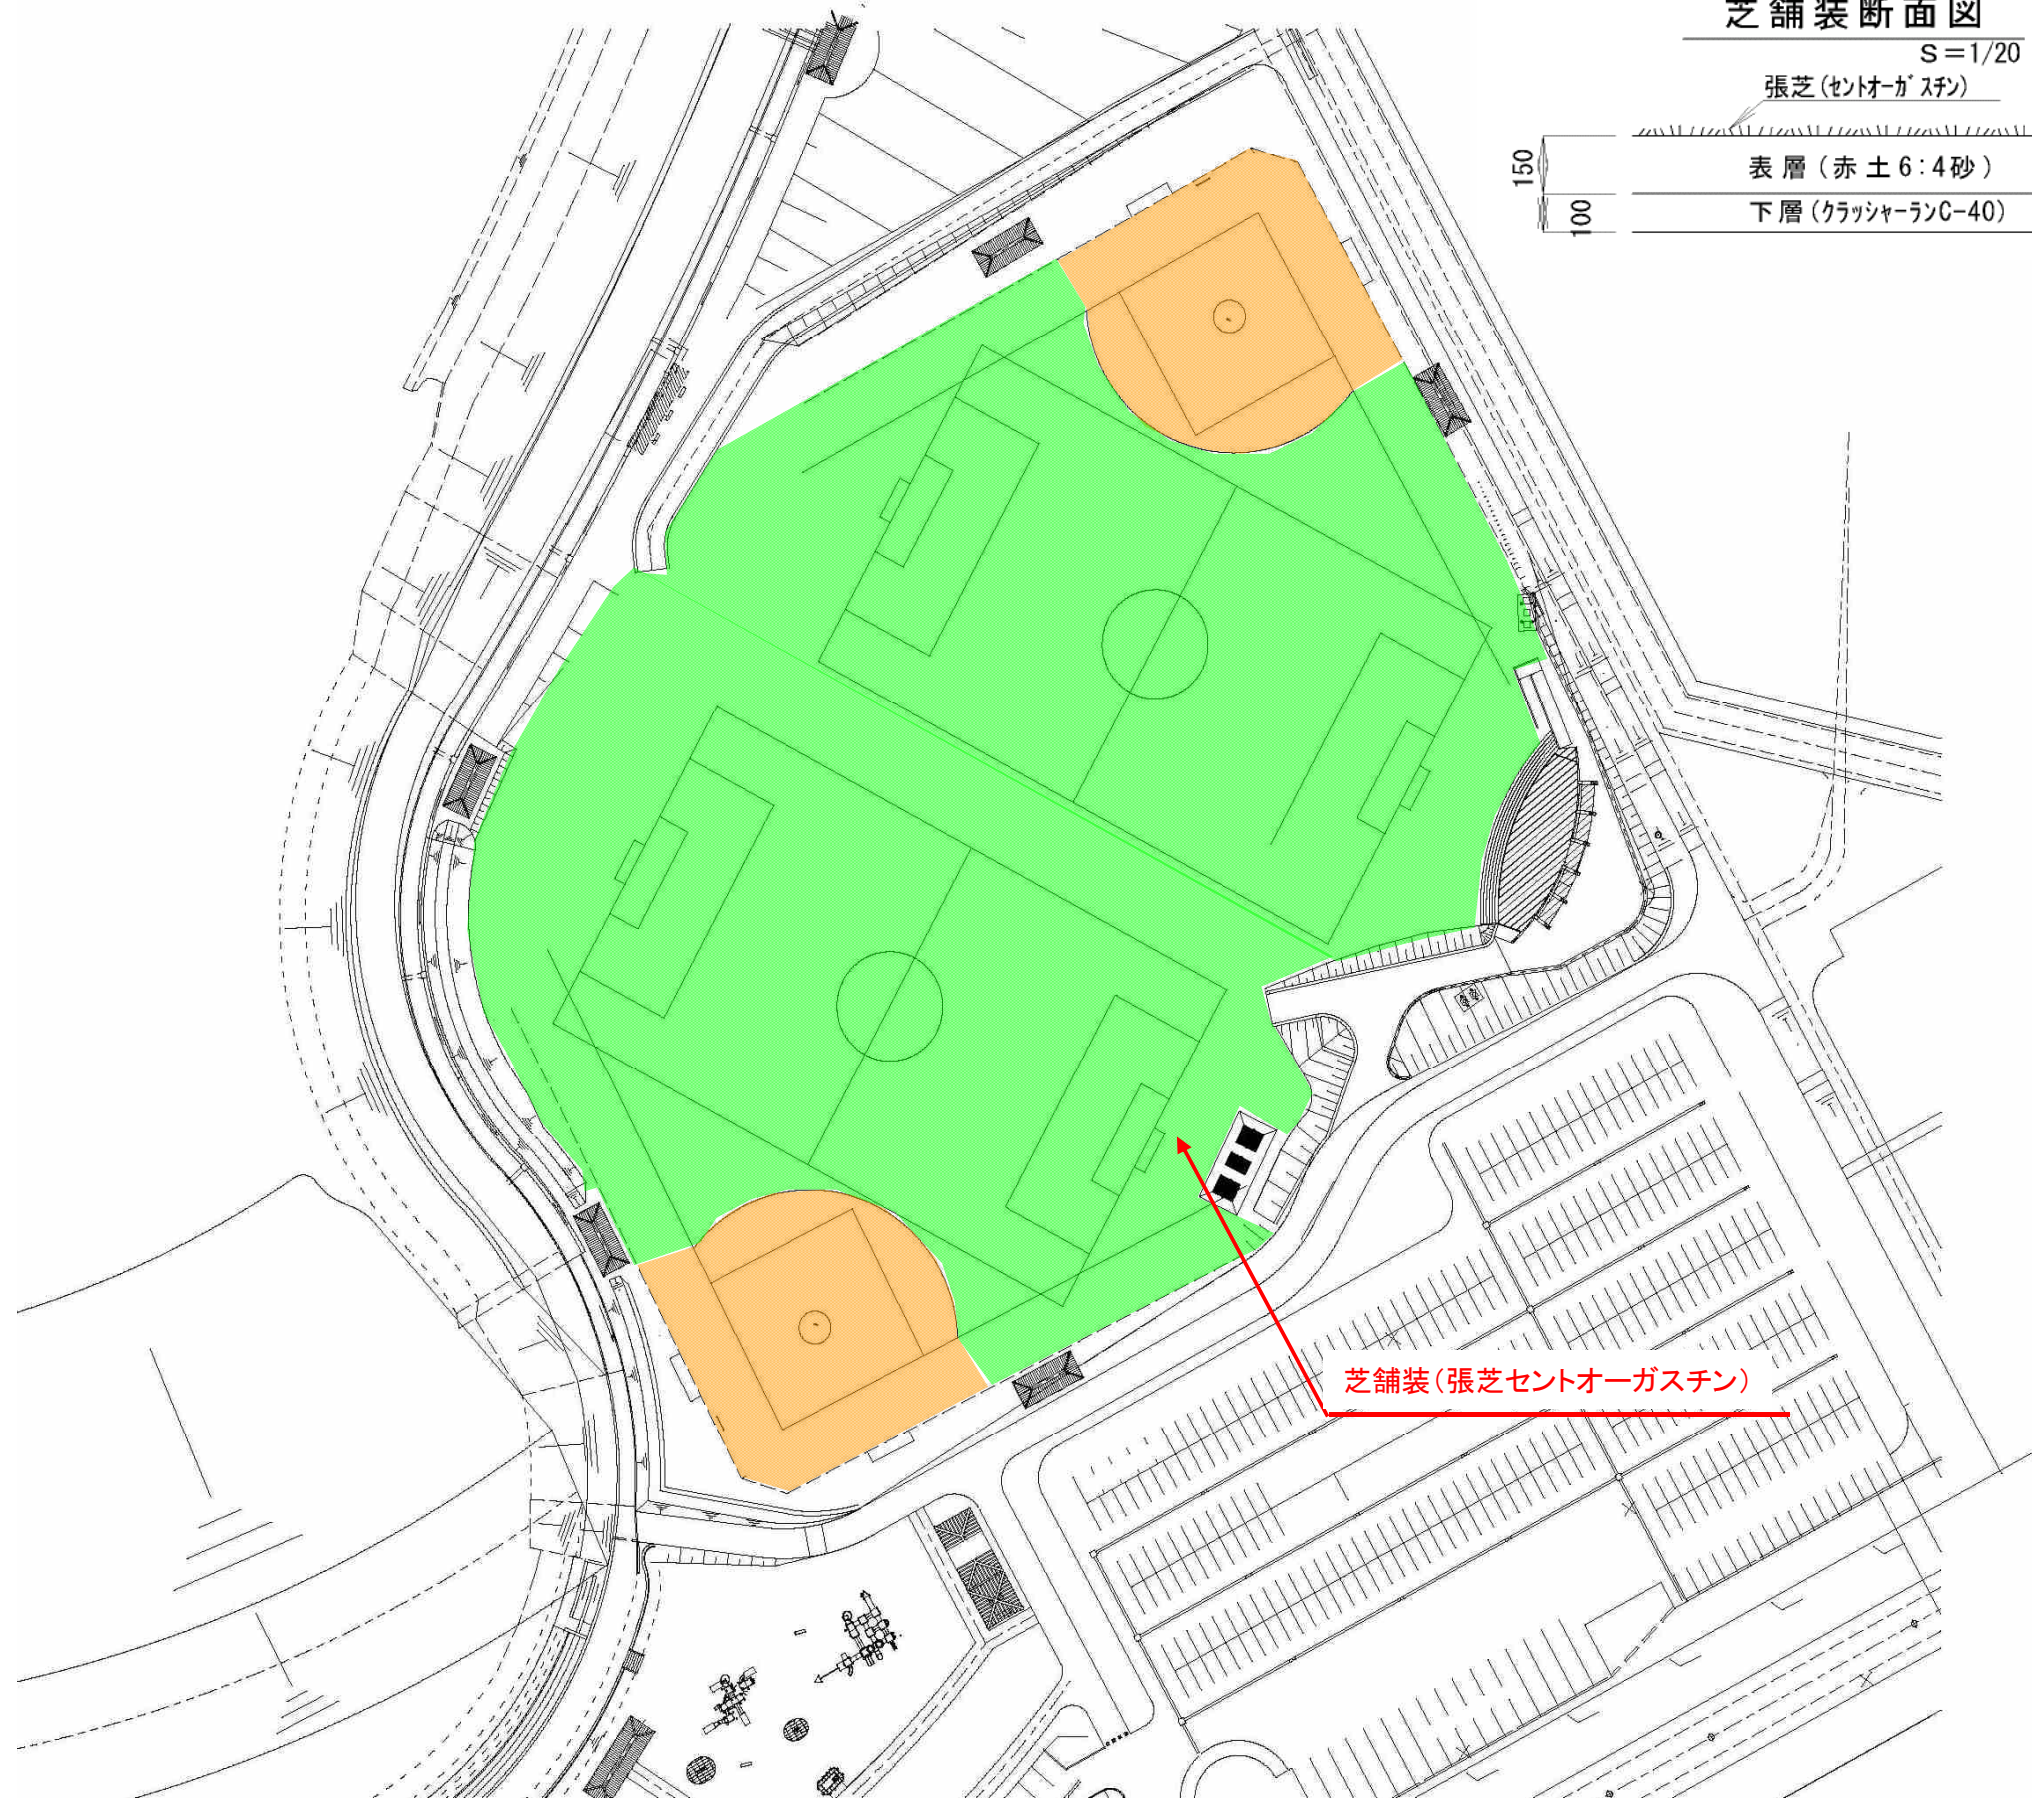

内野グラウンド詳細図(1)  
野球場(内野グラウンド舗装)

内野グラウンド舗装現場写真(1)

全 景 ①

全 景 ②

ダッグアウト 現場写真 ( 1 )  
1 塁側 ダッグアウト

1塁側 ダッグアウト

側面

背面

1塁側 バットケース

野球場・サッカー場（併用）詳細図

張 芝 工

芝舗装断面図

S=1/20

張芝(セントオーガスチン)

不陸修正

芝舗装(張芝セントオーガスチン)