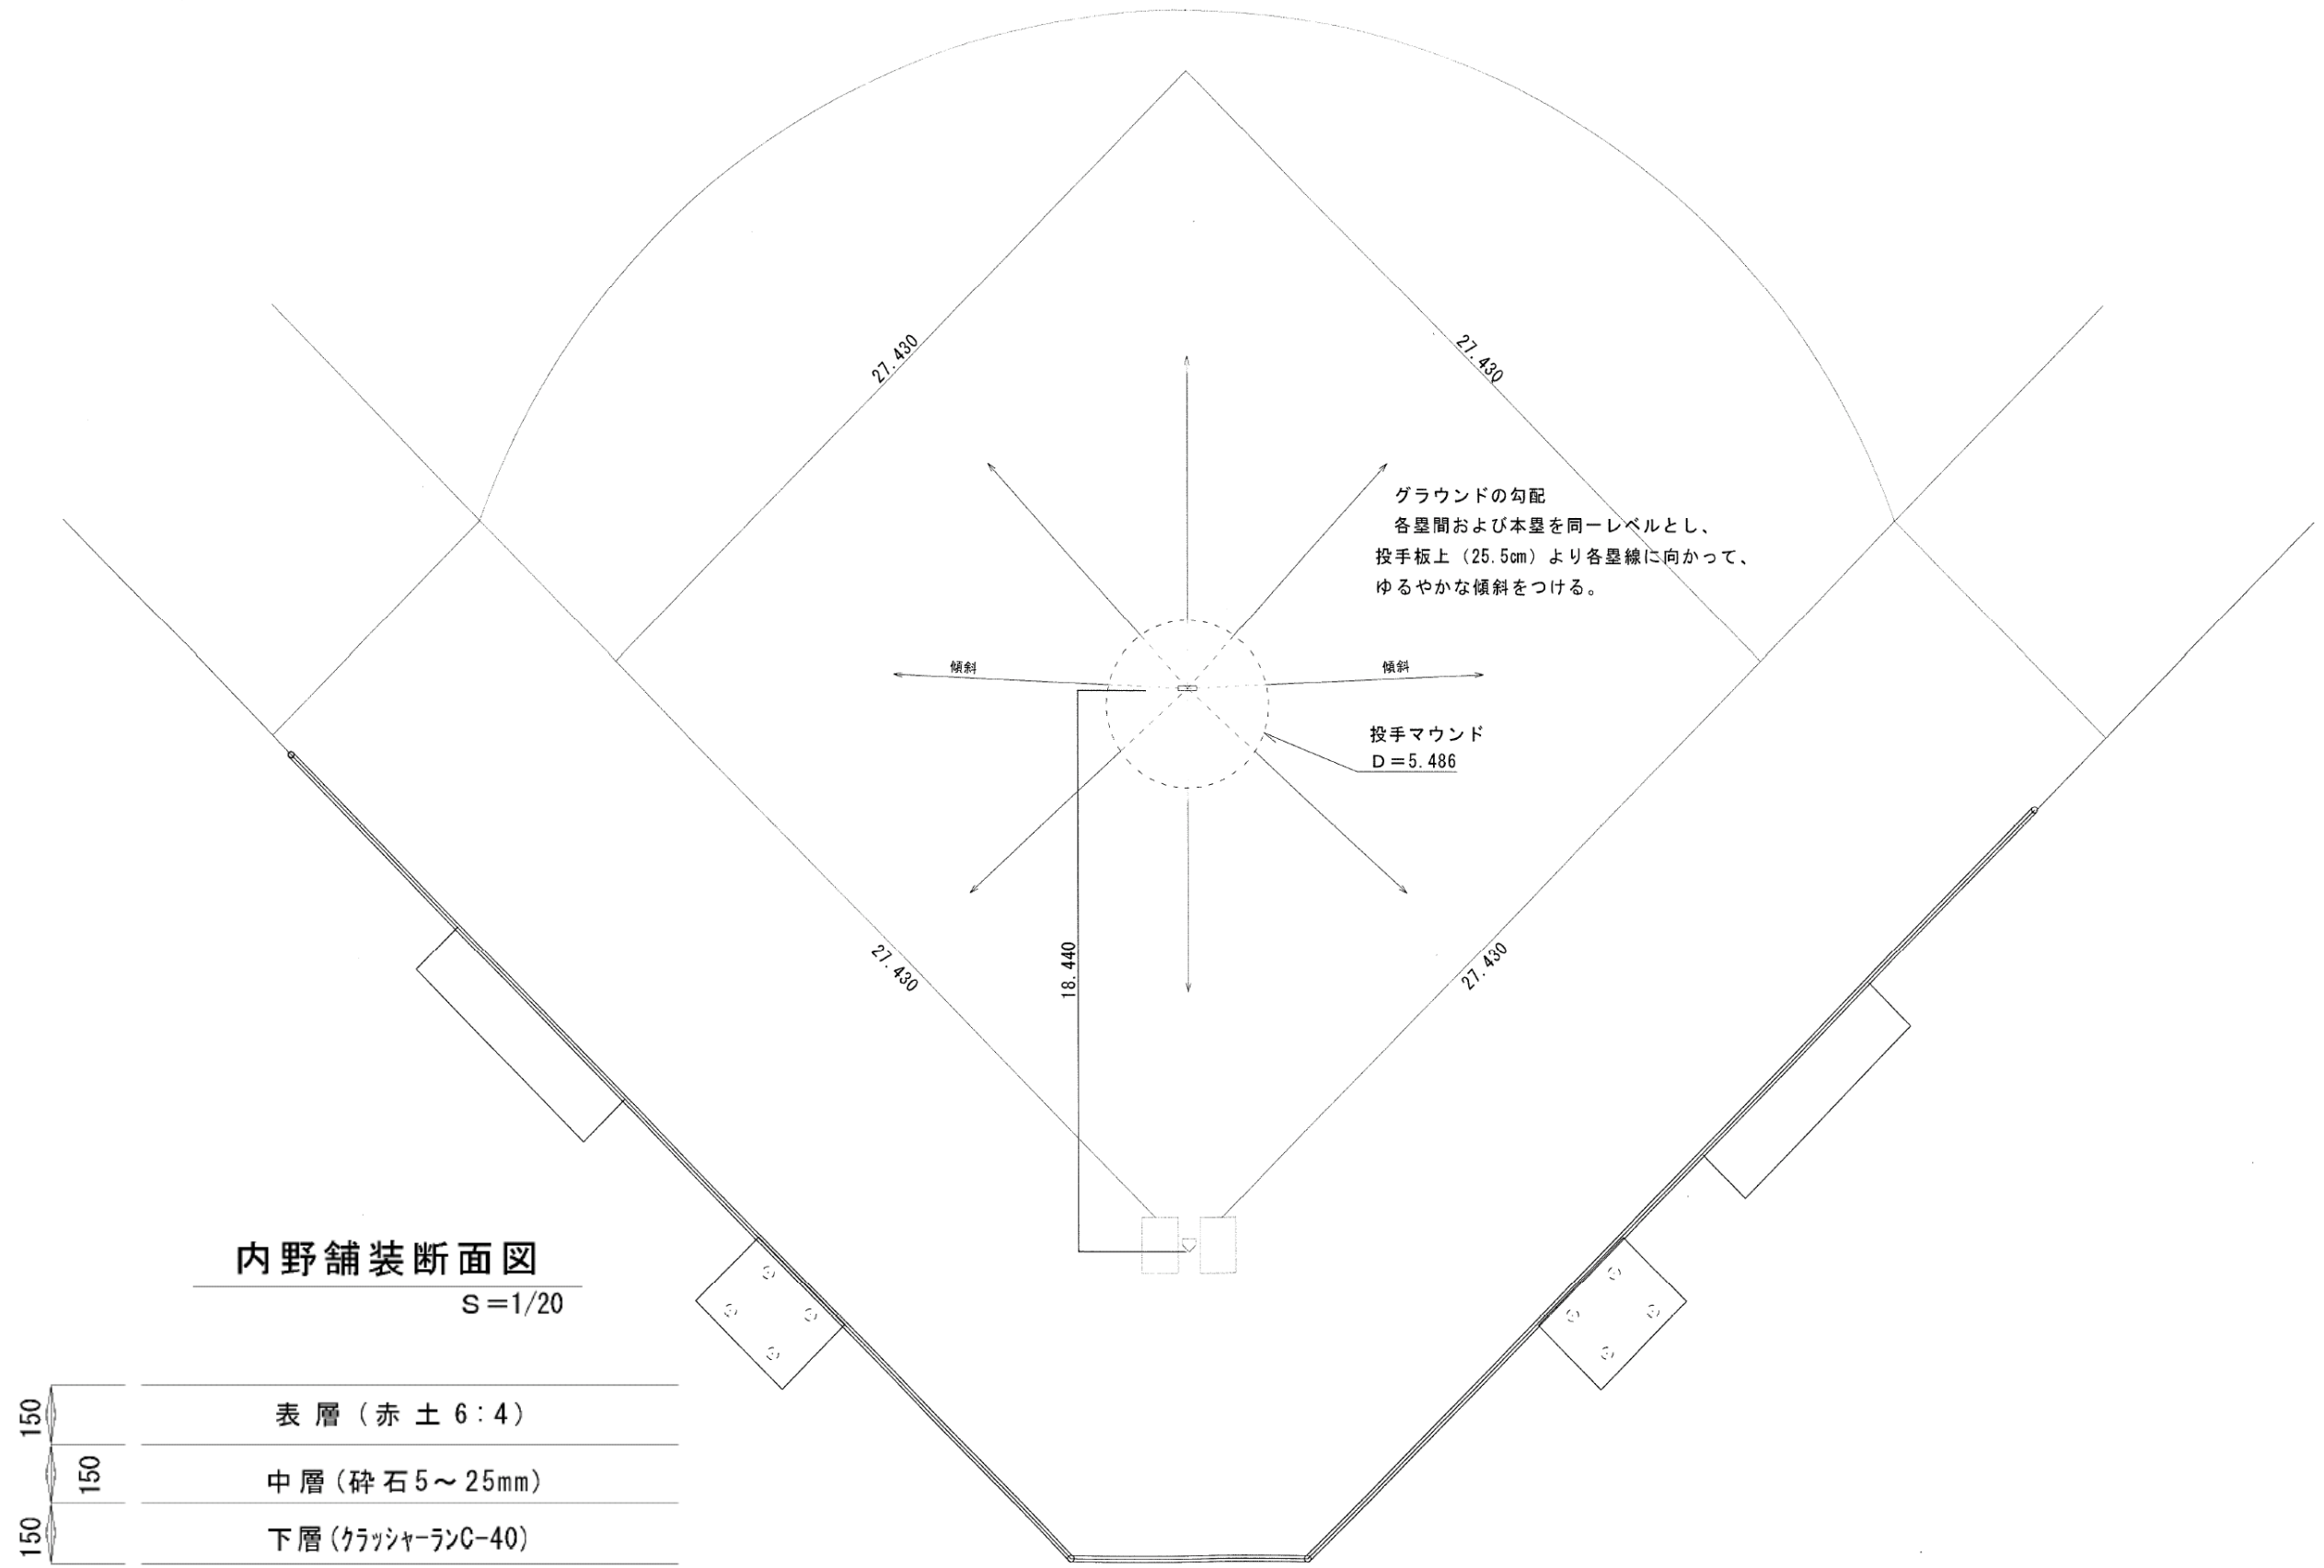

内野グラウンド詳細図(1)  
野球場(内野グラウンド舗装)

内野グラウンド舗装現場写真(1)

全 景 ①

全 景 ②

ダッグアウト 現場写真 ( 1 )  
1 塁側 ダッグアウト

1塁側 ダッグアウト

側面

背面

1塁側 バットケース

野球場・サッカー場（併用）詳細図

張 芝 工

芝舗装断面図

S=1/20

張芝(セントオーガスチン)

不陸修正

芝舗装(張芝セントオーガスチン)