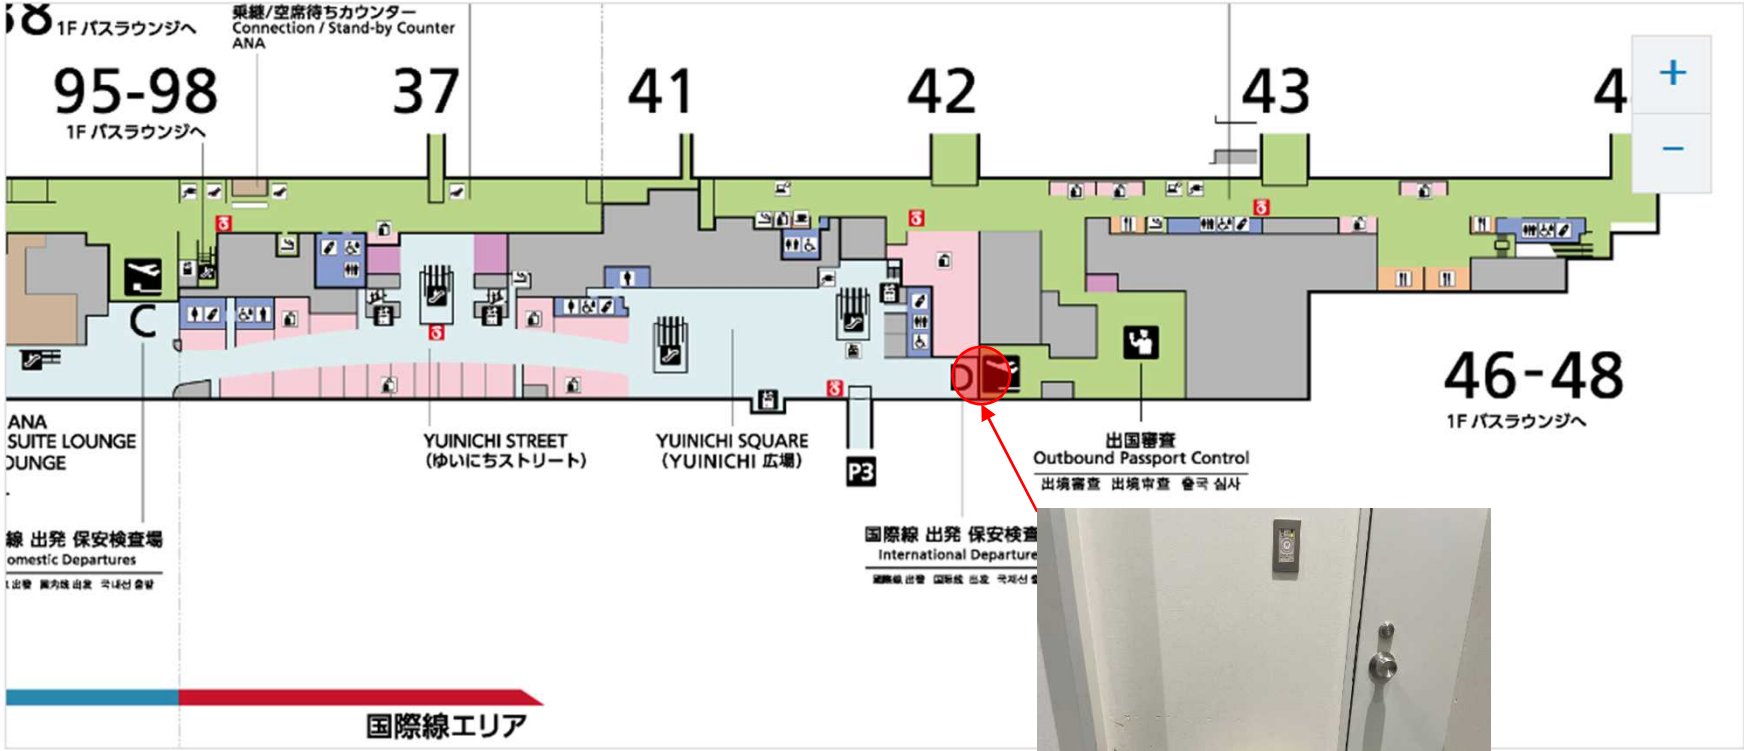

那覇空港内設置場所

■国際線エリア (2F)

出発ロビー・搭乗待合室

那覇空港フロアマップ
(那覇空港ビルディング株式会社HP)

保安検査場：D側
* 収納BOX内へ設置