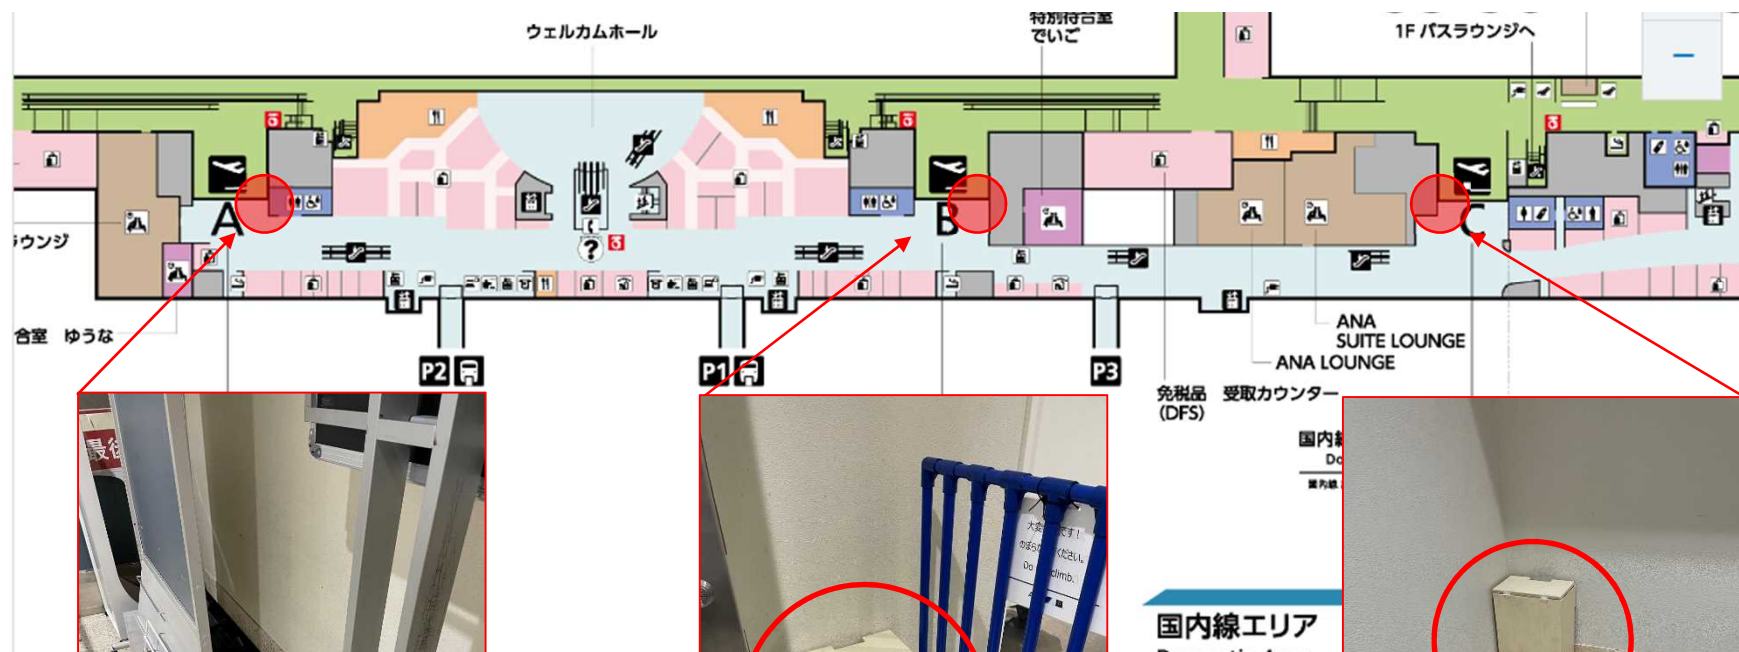

那覇空港内設置場所

■国内線エリア（2F）

那覇空港フロアマップ
(那覇空港ビルディング株式会社HP)

保安検査場：A側