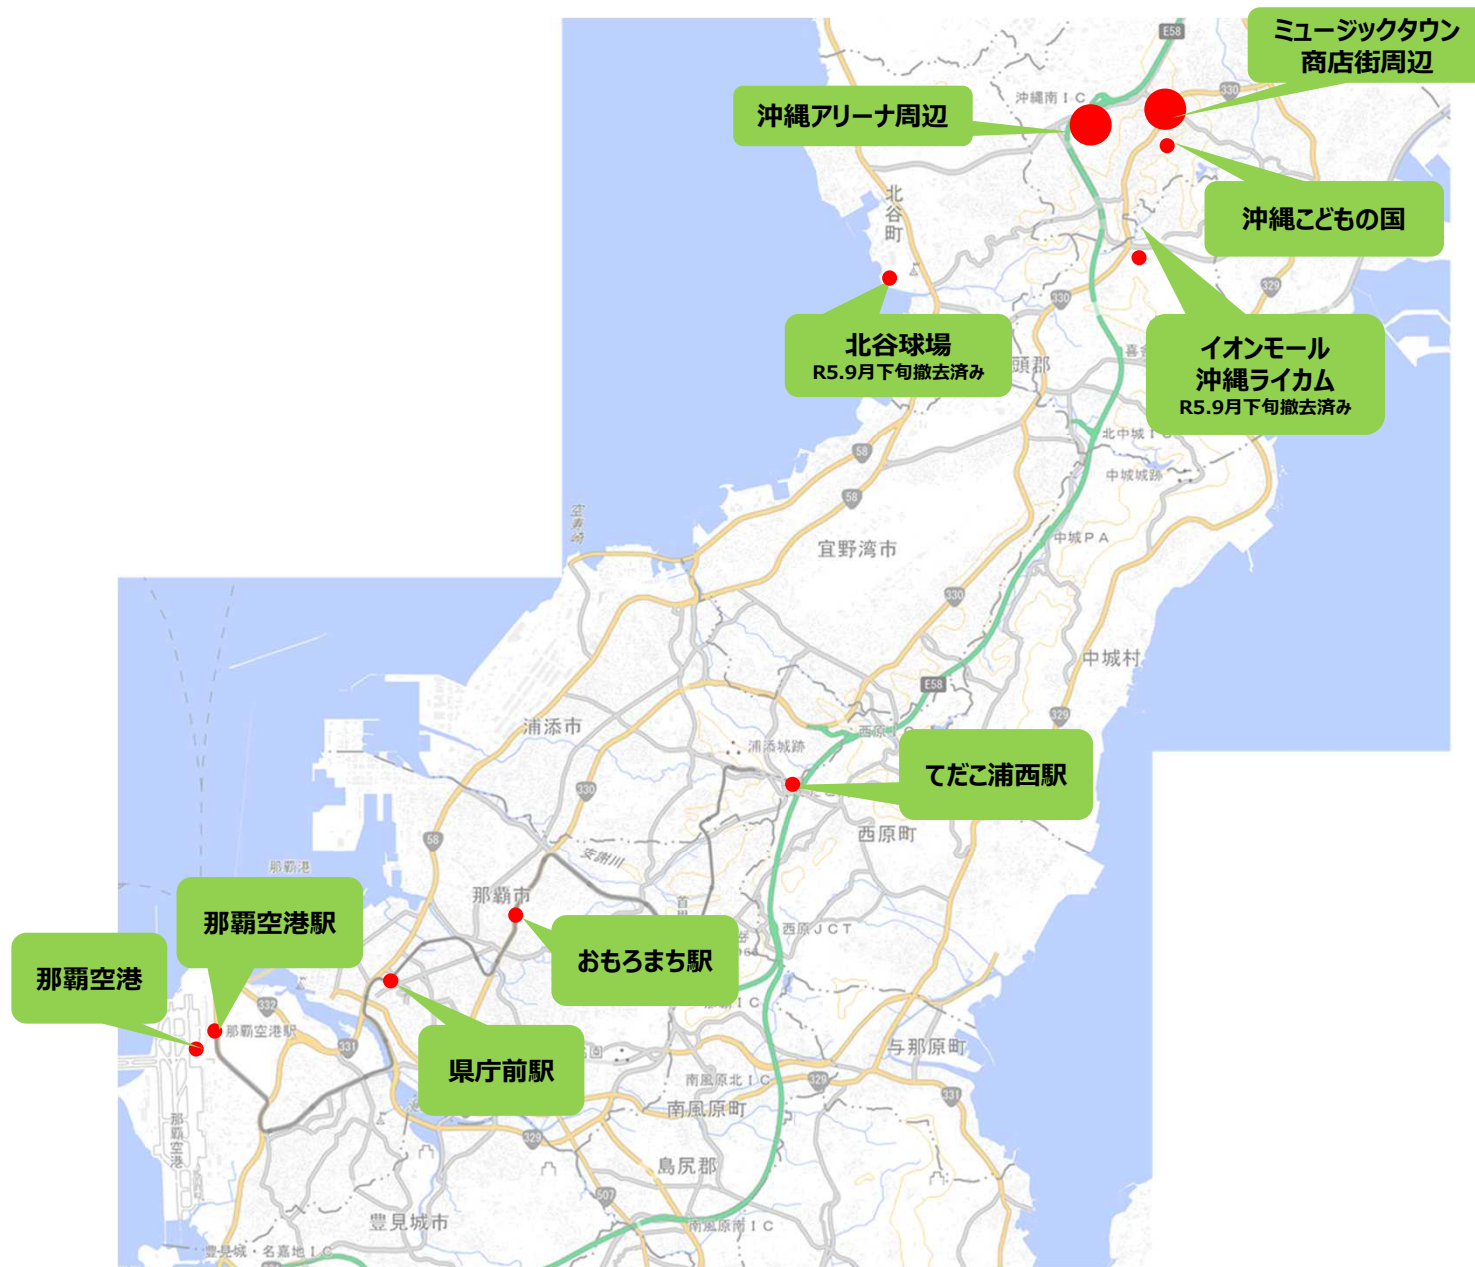

# Wi-Fiパケットセンサー設置場所

# 那覇空港内設置場所

## ■国内線エリア (1F)

## ■国際線エリア (2F)