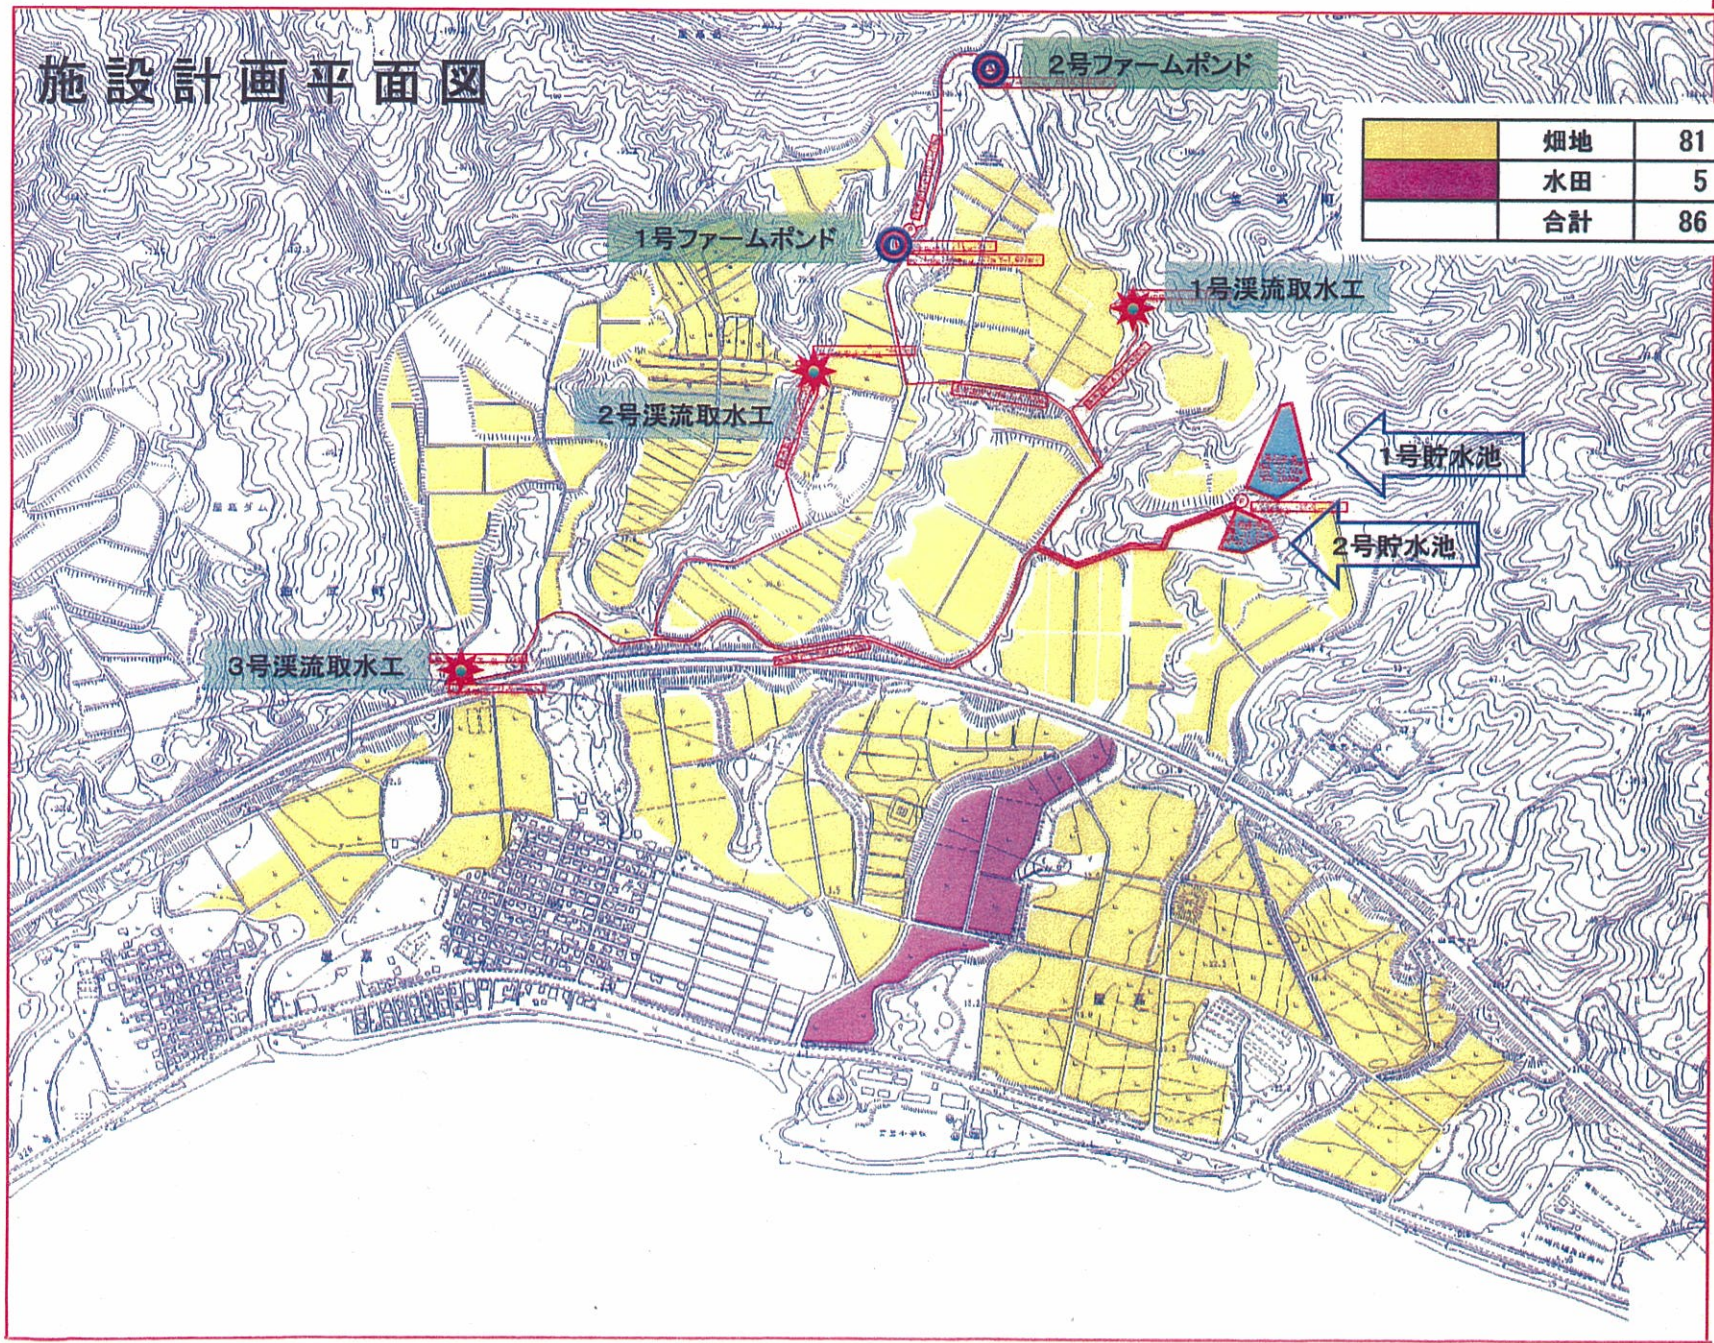

# 施設計画平面図

	畑地	81 ha
	水田	5 ha
	合計	86 ha