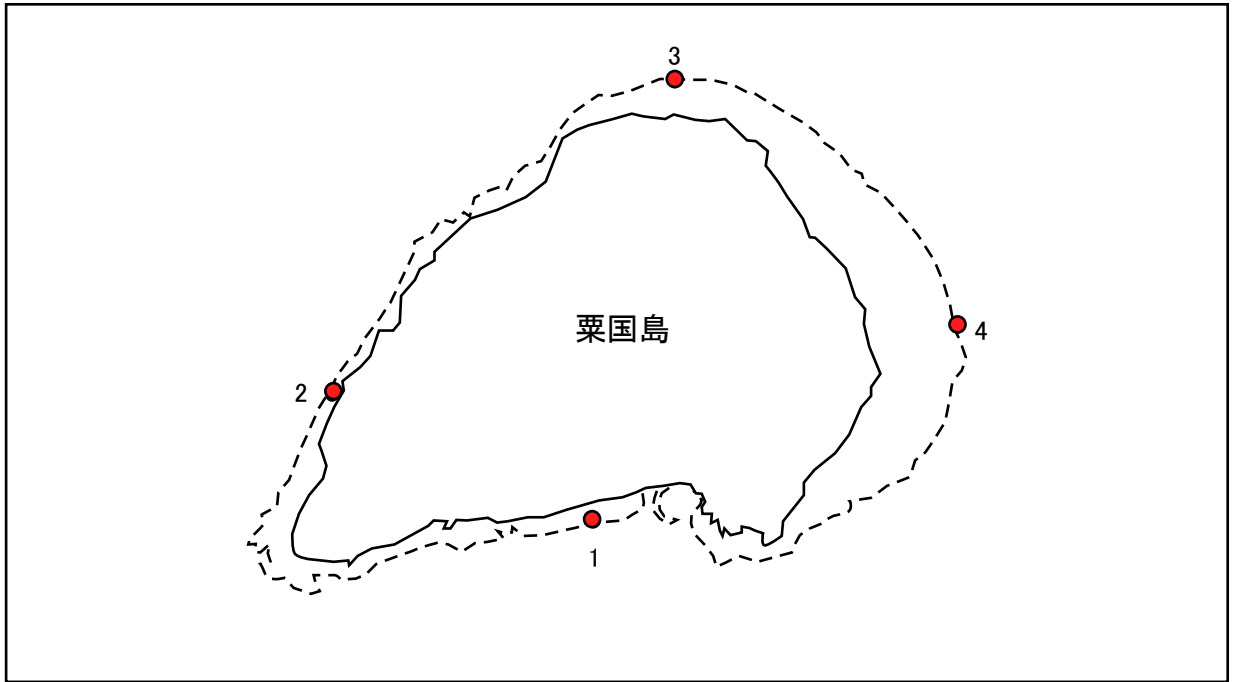

サンゴの分布状況(平成15年度)

凡例 被度(%)

オニヒトデの生息状況(平成15年度)

凡例 個体数

サンゴの分布状況(平成15年度)

凡例 被度(%)

オニヒトデの生息状況(平成15年度)

凡例 個体数

0 500 2000m