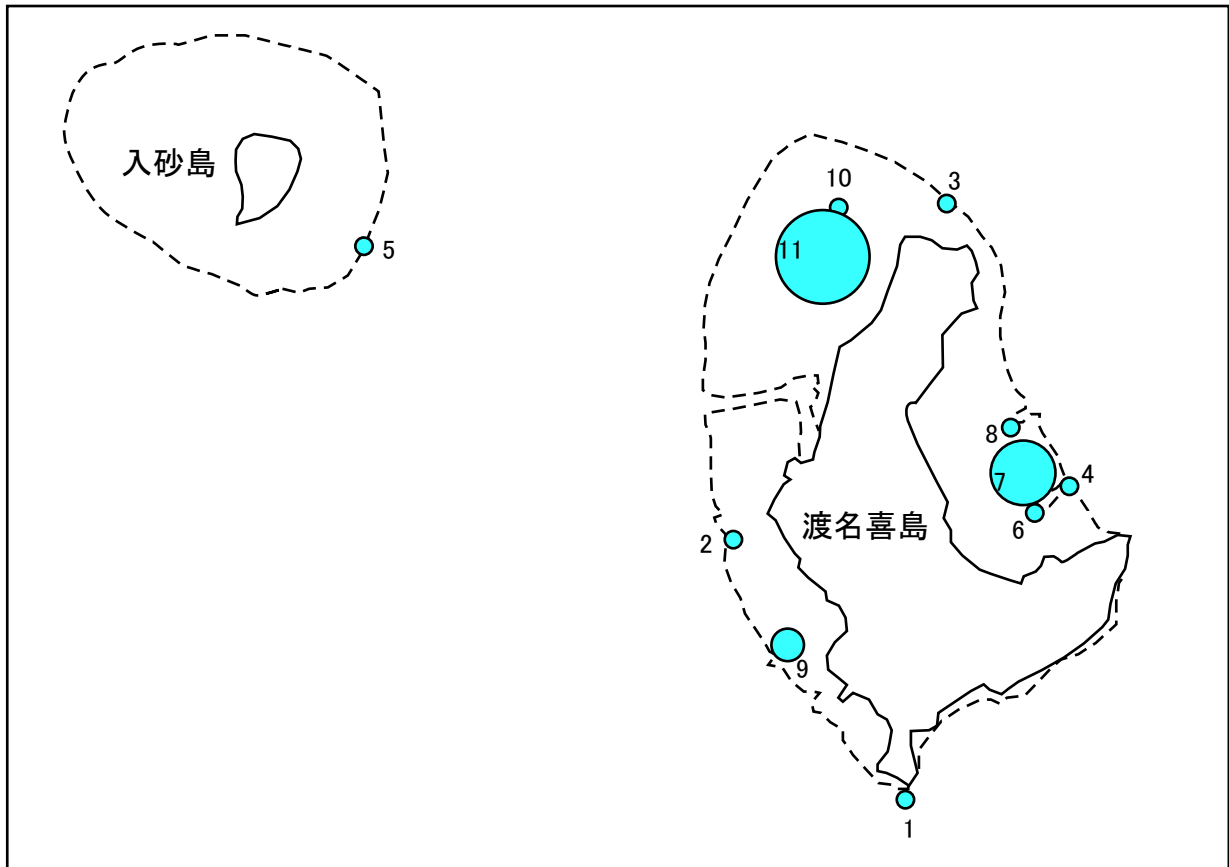

サンゴの分布状況(平成15年度)

凡例 被度(%)

オニヒトデの生息状況(平成15年度)

凡例 個体数

サンゴの分布状況(平成15年度)

凡例 被度(%)

オニヒトデの生息状況(平成15年度)

凡例 個体数

0 500 2000m