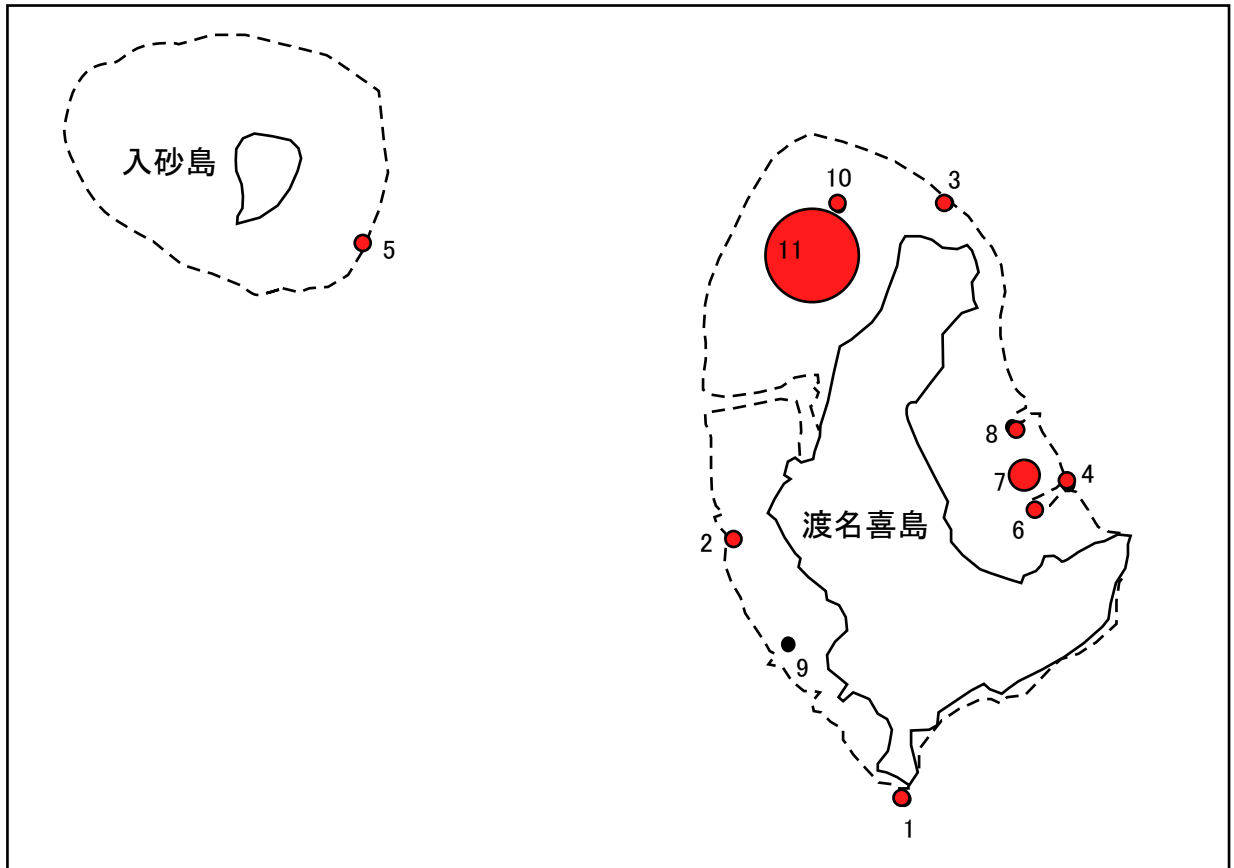

サンゴの分布状況(平成15年度)

凡例 被度(%)

オニヒトデの生息状況(平成15年度)

凡例 個体数

サンゴの分布状況(平成15年度)

凡例 被度(%)

オニヒトデの生息状況(平成15年度)

凡例 個体数

0 500 2000m