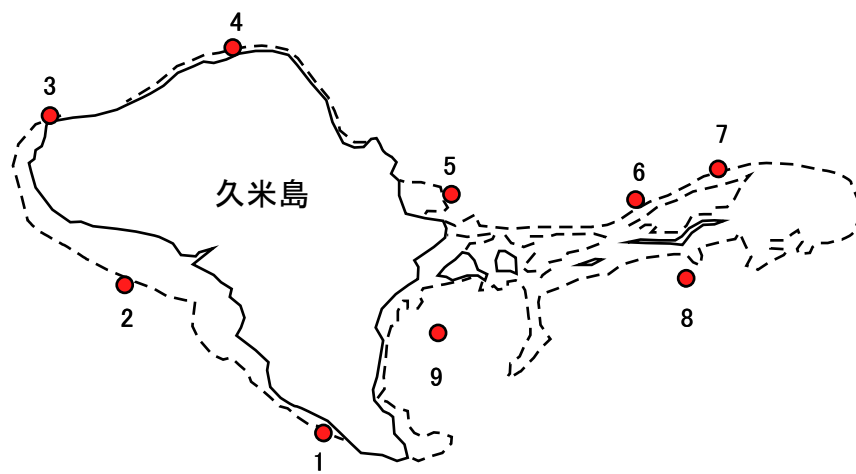

サンゴの分布状況(平成15年度)

凡例 被度(%)

オニヒトデの生息状況(平成15年度)

凡例 個体数

サンゴの分布状況(平成15年度)

凡例 被度(%)

オニヒトデの生息状況(平成15年度)

凡例 個体数

0 500 2000m