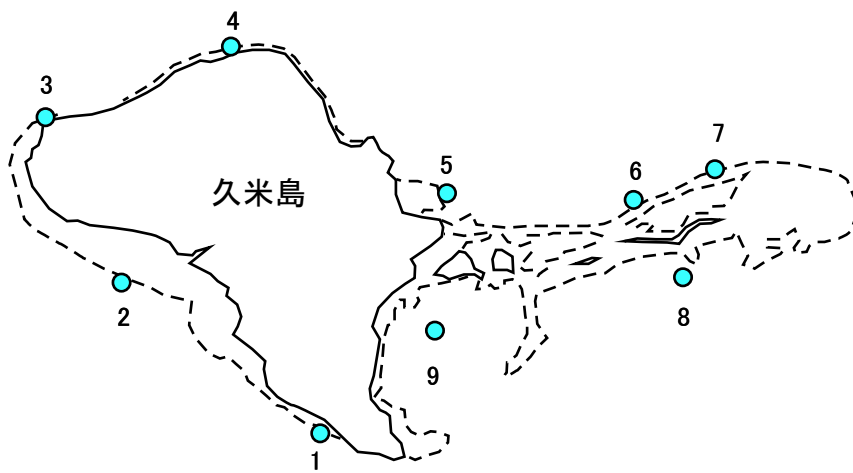

サンゴの分布状況(平成15年度)

凡例 被度(%)

オニヒトデの生息状況(平成15年度)

凡例 個体数

サンゴの分布状況(平成15年度)

凡例 被度(%)

オニヒトデの生息状況(平成15年度)

凡例 個体数

0 500 2000m