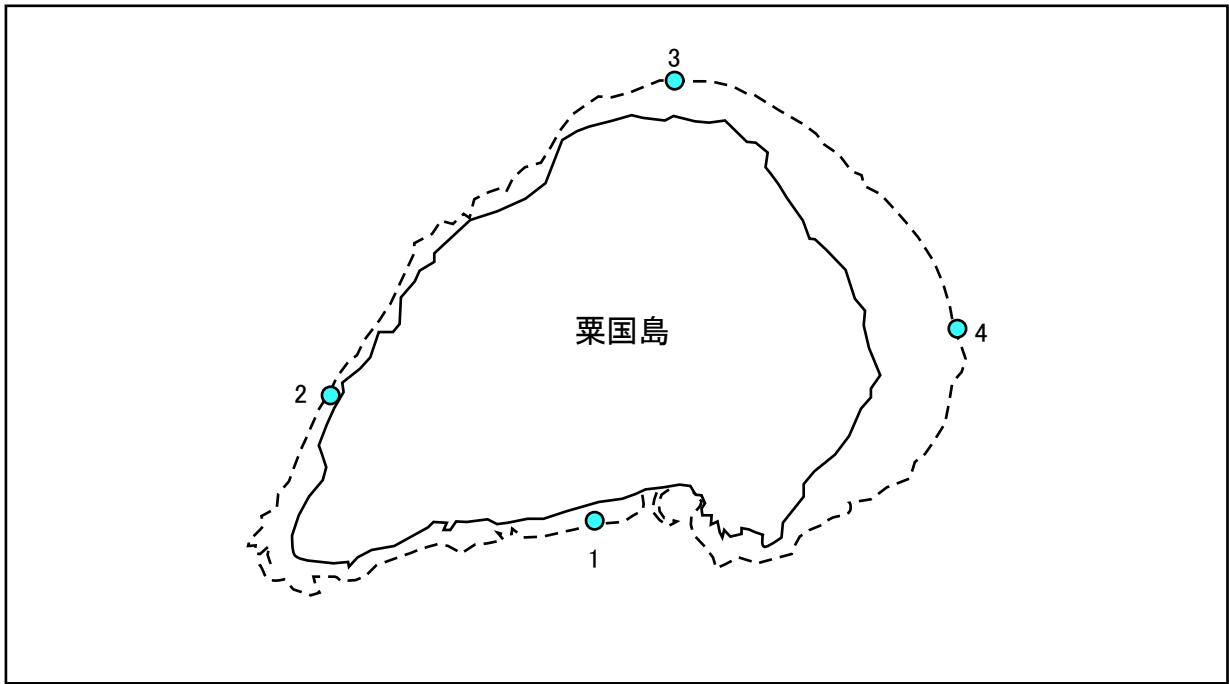

サンゴの分布状況(平成15年度)

凡例 被度(%)

オニヒトデの生息状況(平成15年度)

凡例 個体数

サンゴの分布状況(平成15年度)

凡例 被度(%)

オニヒトデの生息状況(平成15年度)

凡例 個体数

0 500 2000m