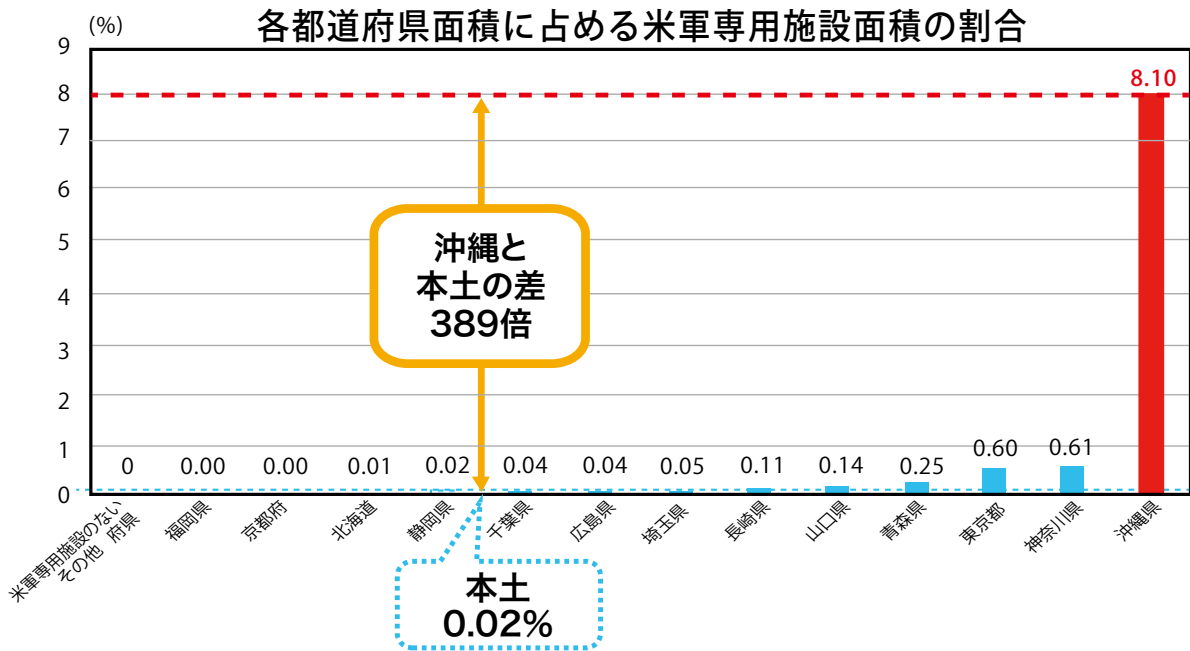

Q5

沖縄は本土と比較して、どれだけ米軍基地を負担しているのですか。

A

米軍専用施設面積の各都道府県に占める割合を比較すると、沖縄県が8.10%なのに対し、次に割合の高い神奈川県でも0.61%と大きな開きがあります。

また、本土(沖縄県以外の都道府県の合計)の0.02%と沖縄県の8.10%を単純計算で比較すると、沖縄県の負担割合は本土の389倍となります。

都道府県ごとに一人当たりの米軍専用施設面積を見ると、沖縄県が127.210㎡なのに対し、次に大きい青森県でも19.055㎡であり、沖縄県の約7分の1です。

また、本土の0.627㎡と沖縄県の127.210㎡を比較すると、沖縄県では一人当たり、本土の203倍の米軍専用施設面積を負担していることとなります。