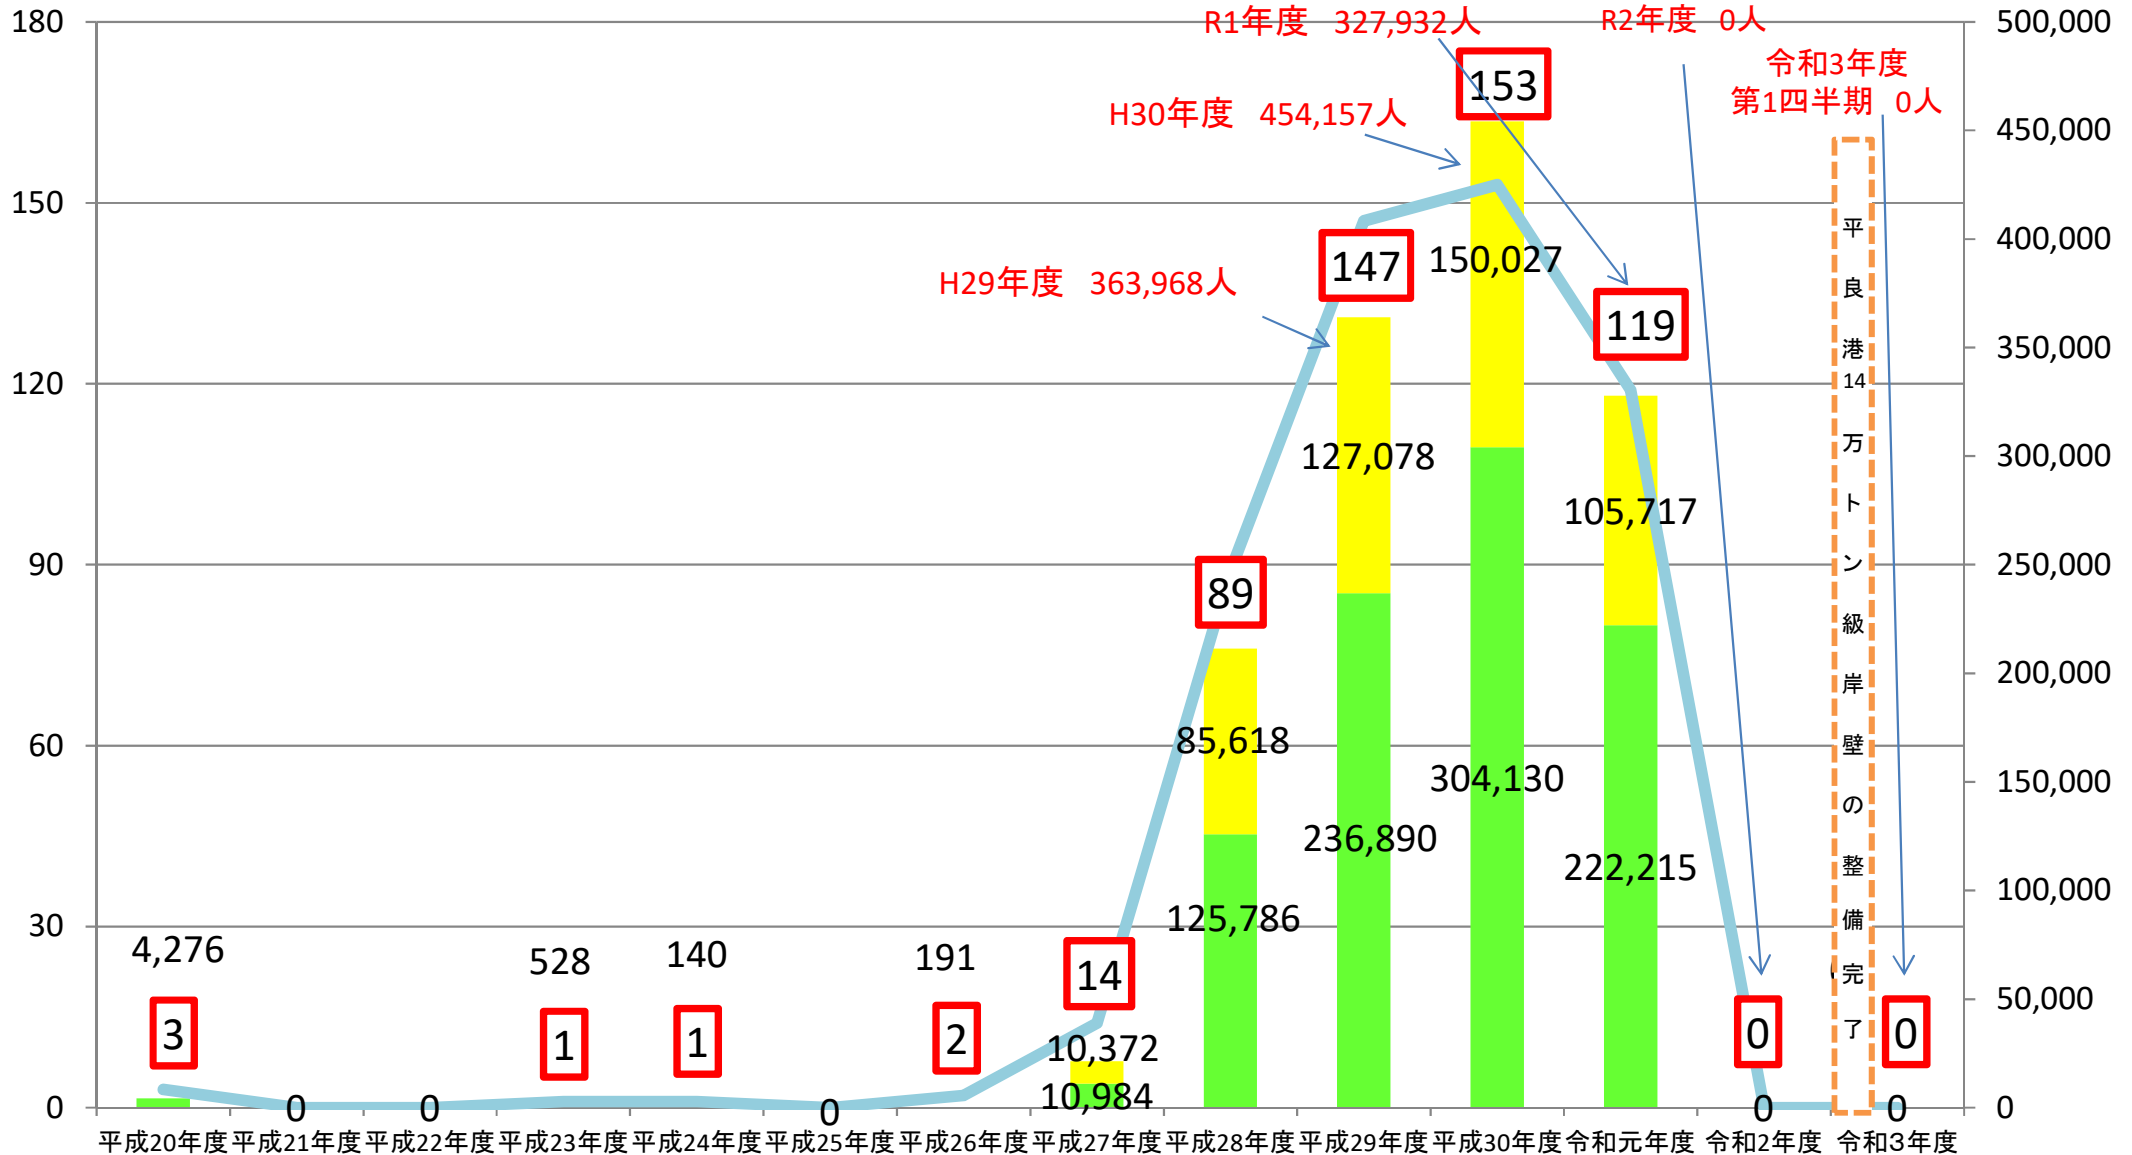

# 宮古圏域のクルーズ船寄港実績

作成: 沖縄県宮古事務所総務課  
 引用: 宮古島市「入域観光客数について」、  
 「クルーズ船入港実績」

寄港回数(回)

乗客乗員数(人)

乗客数 乗員数 寄港回数

R3.12.1作成