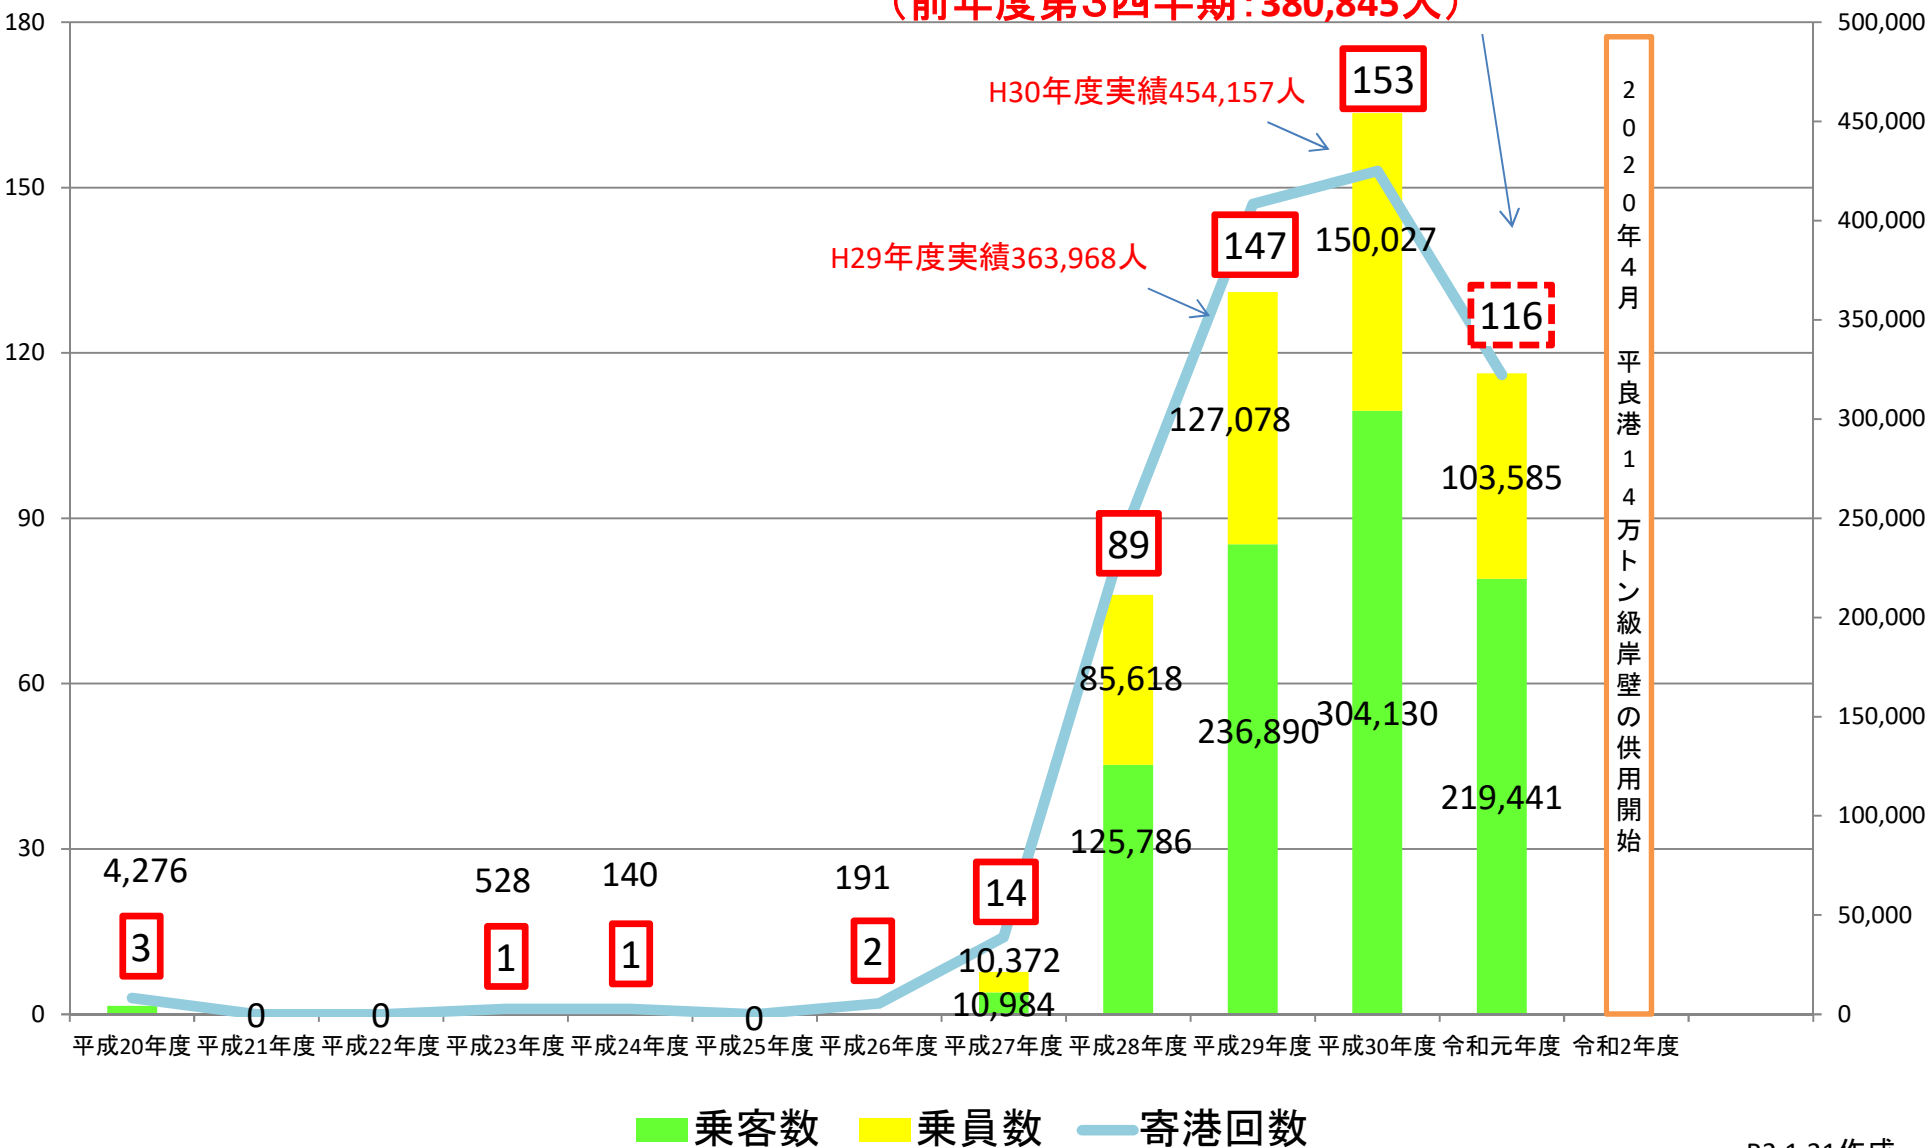

宮古圏域のクルーズ船寄港実績

作成: 沖縄県宮古事務所総務課
 引用: 宮古島市「入域観光客数について」
 沖縄県観光政策課「観光統計実態調査」

寄港回数(回)

令和元年度第3四半期 323,026人
 (前年度第3四半期: 380,845人)

乗客乗員数(人)

2020年4月 平良港14万トン級岸壁の供用開始