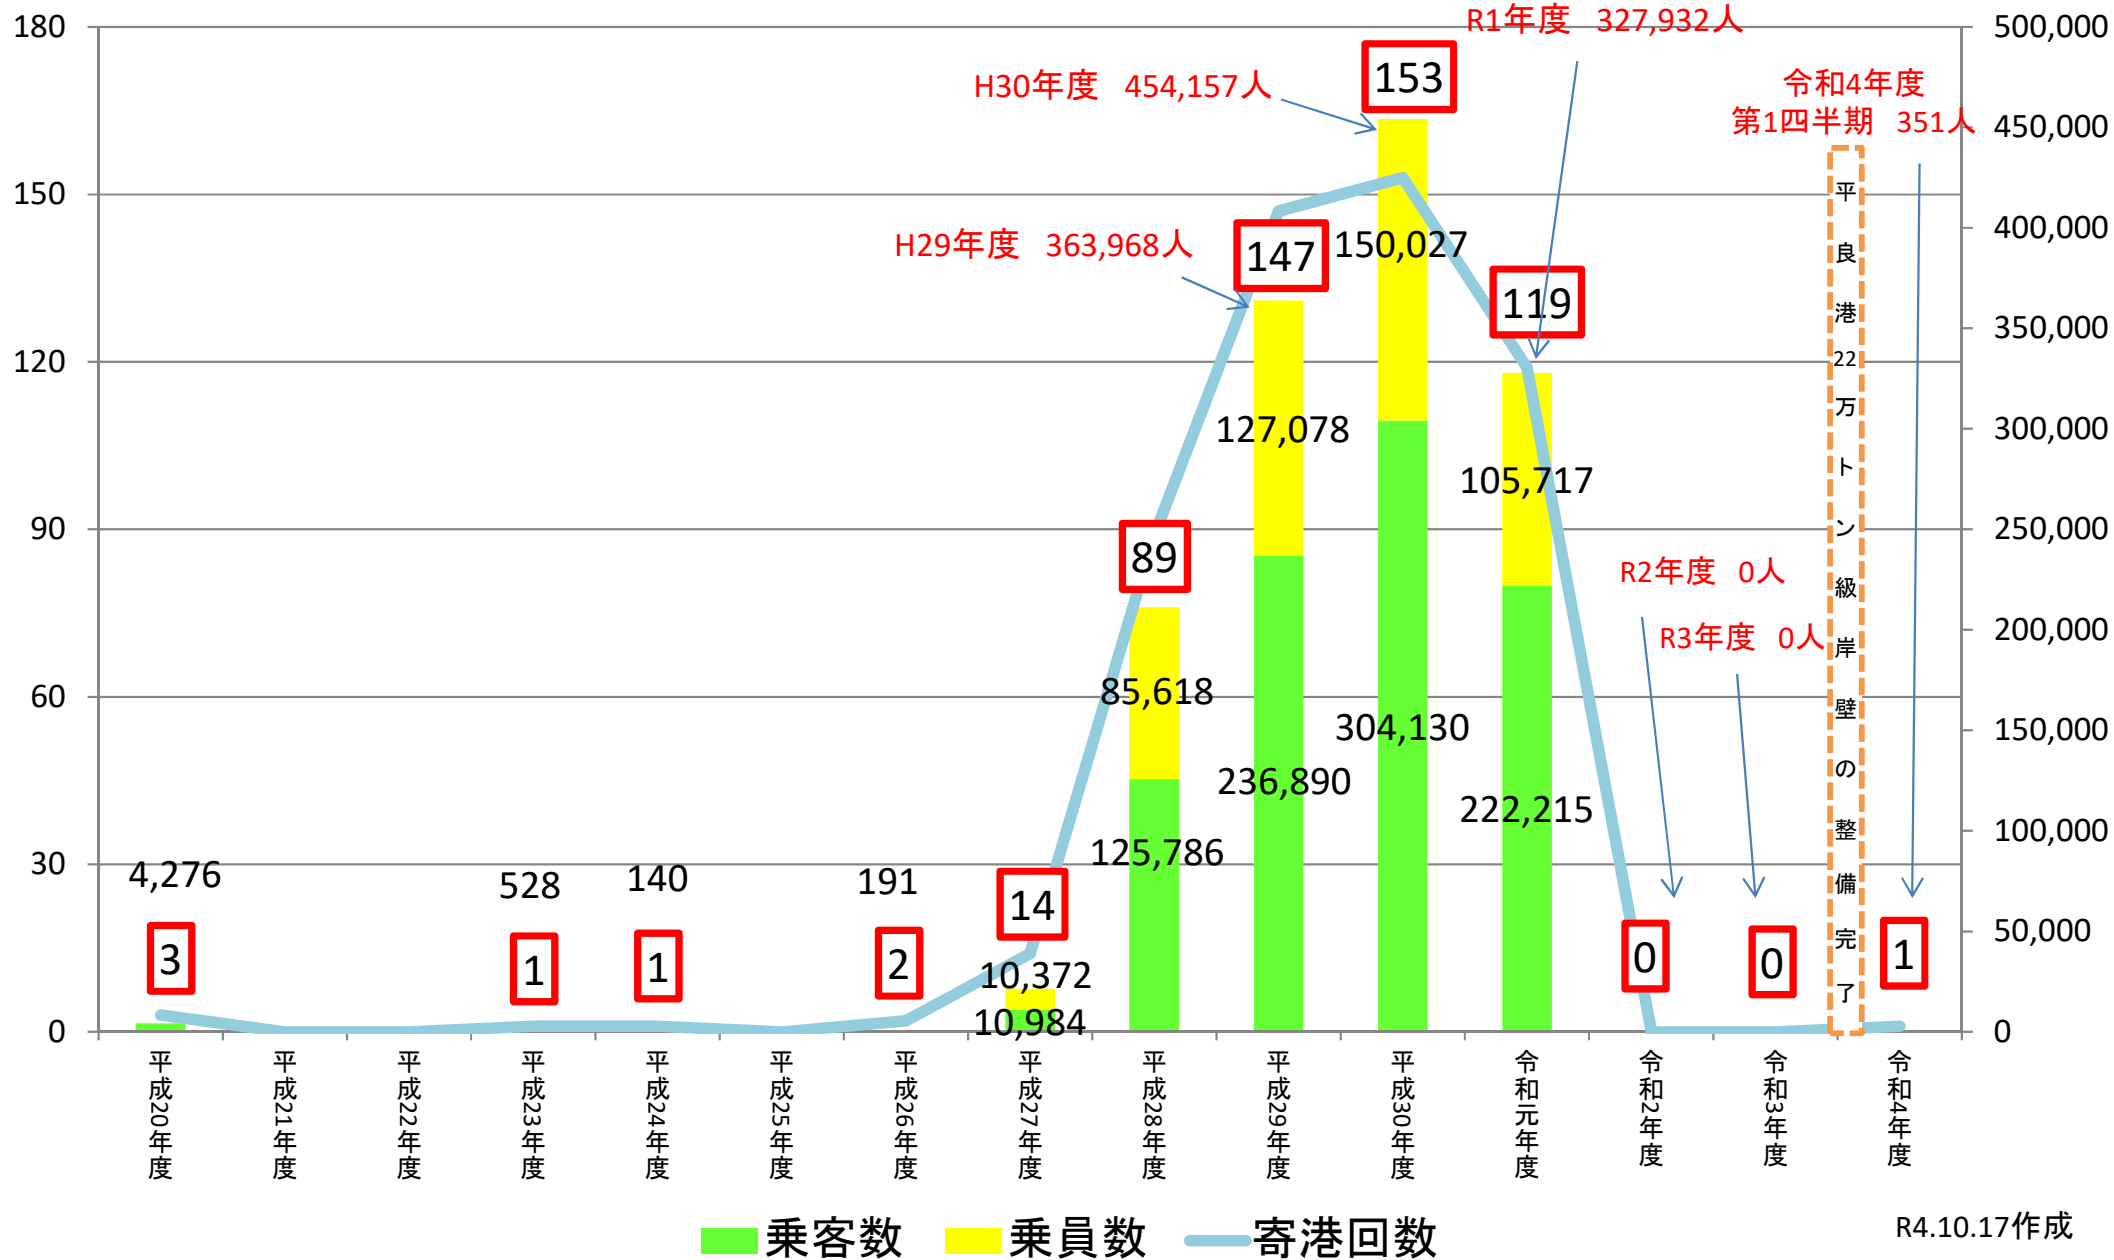

宮古圏域のクルーズ船寄港実績

作成: 沖縄県宮古事務所総務課
 引用: 宮古島市「入域観光客数について」、
 「クルーズ船入港実績」

寄港回数(回)

乗客乗員数(人)

令和4年度
 第1四半期
 351人
 平良港
 22
 万
 ト
 ン
 級
 岸
 壁
 の
 整
 備
 完
 了