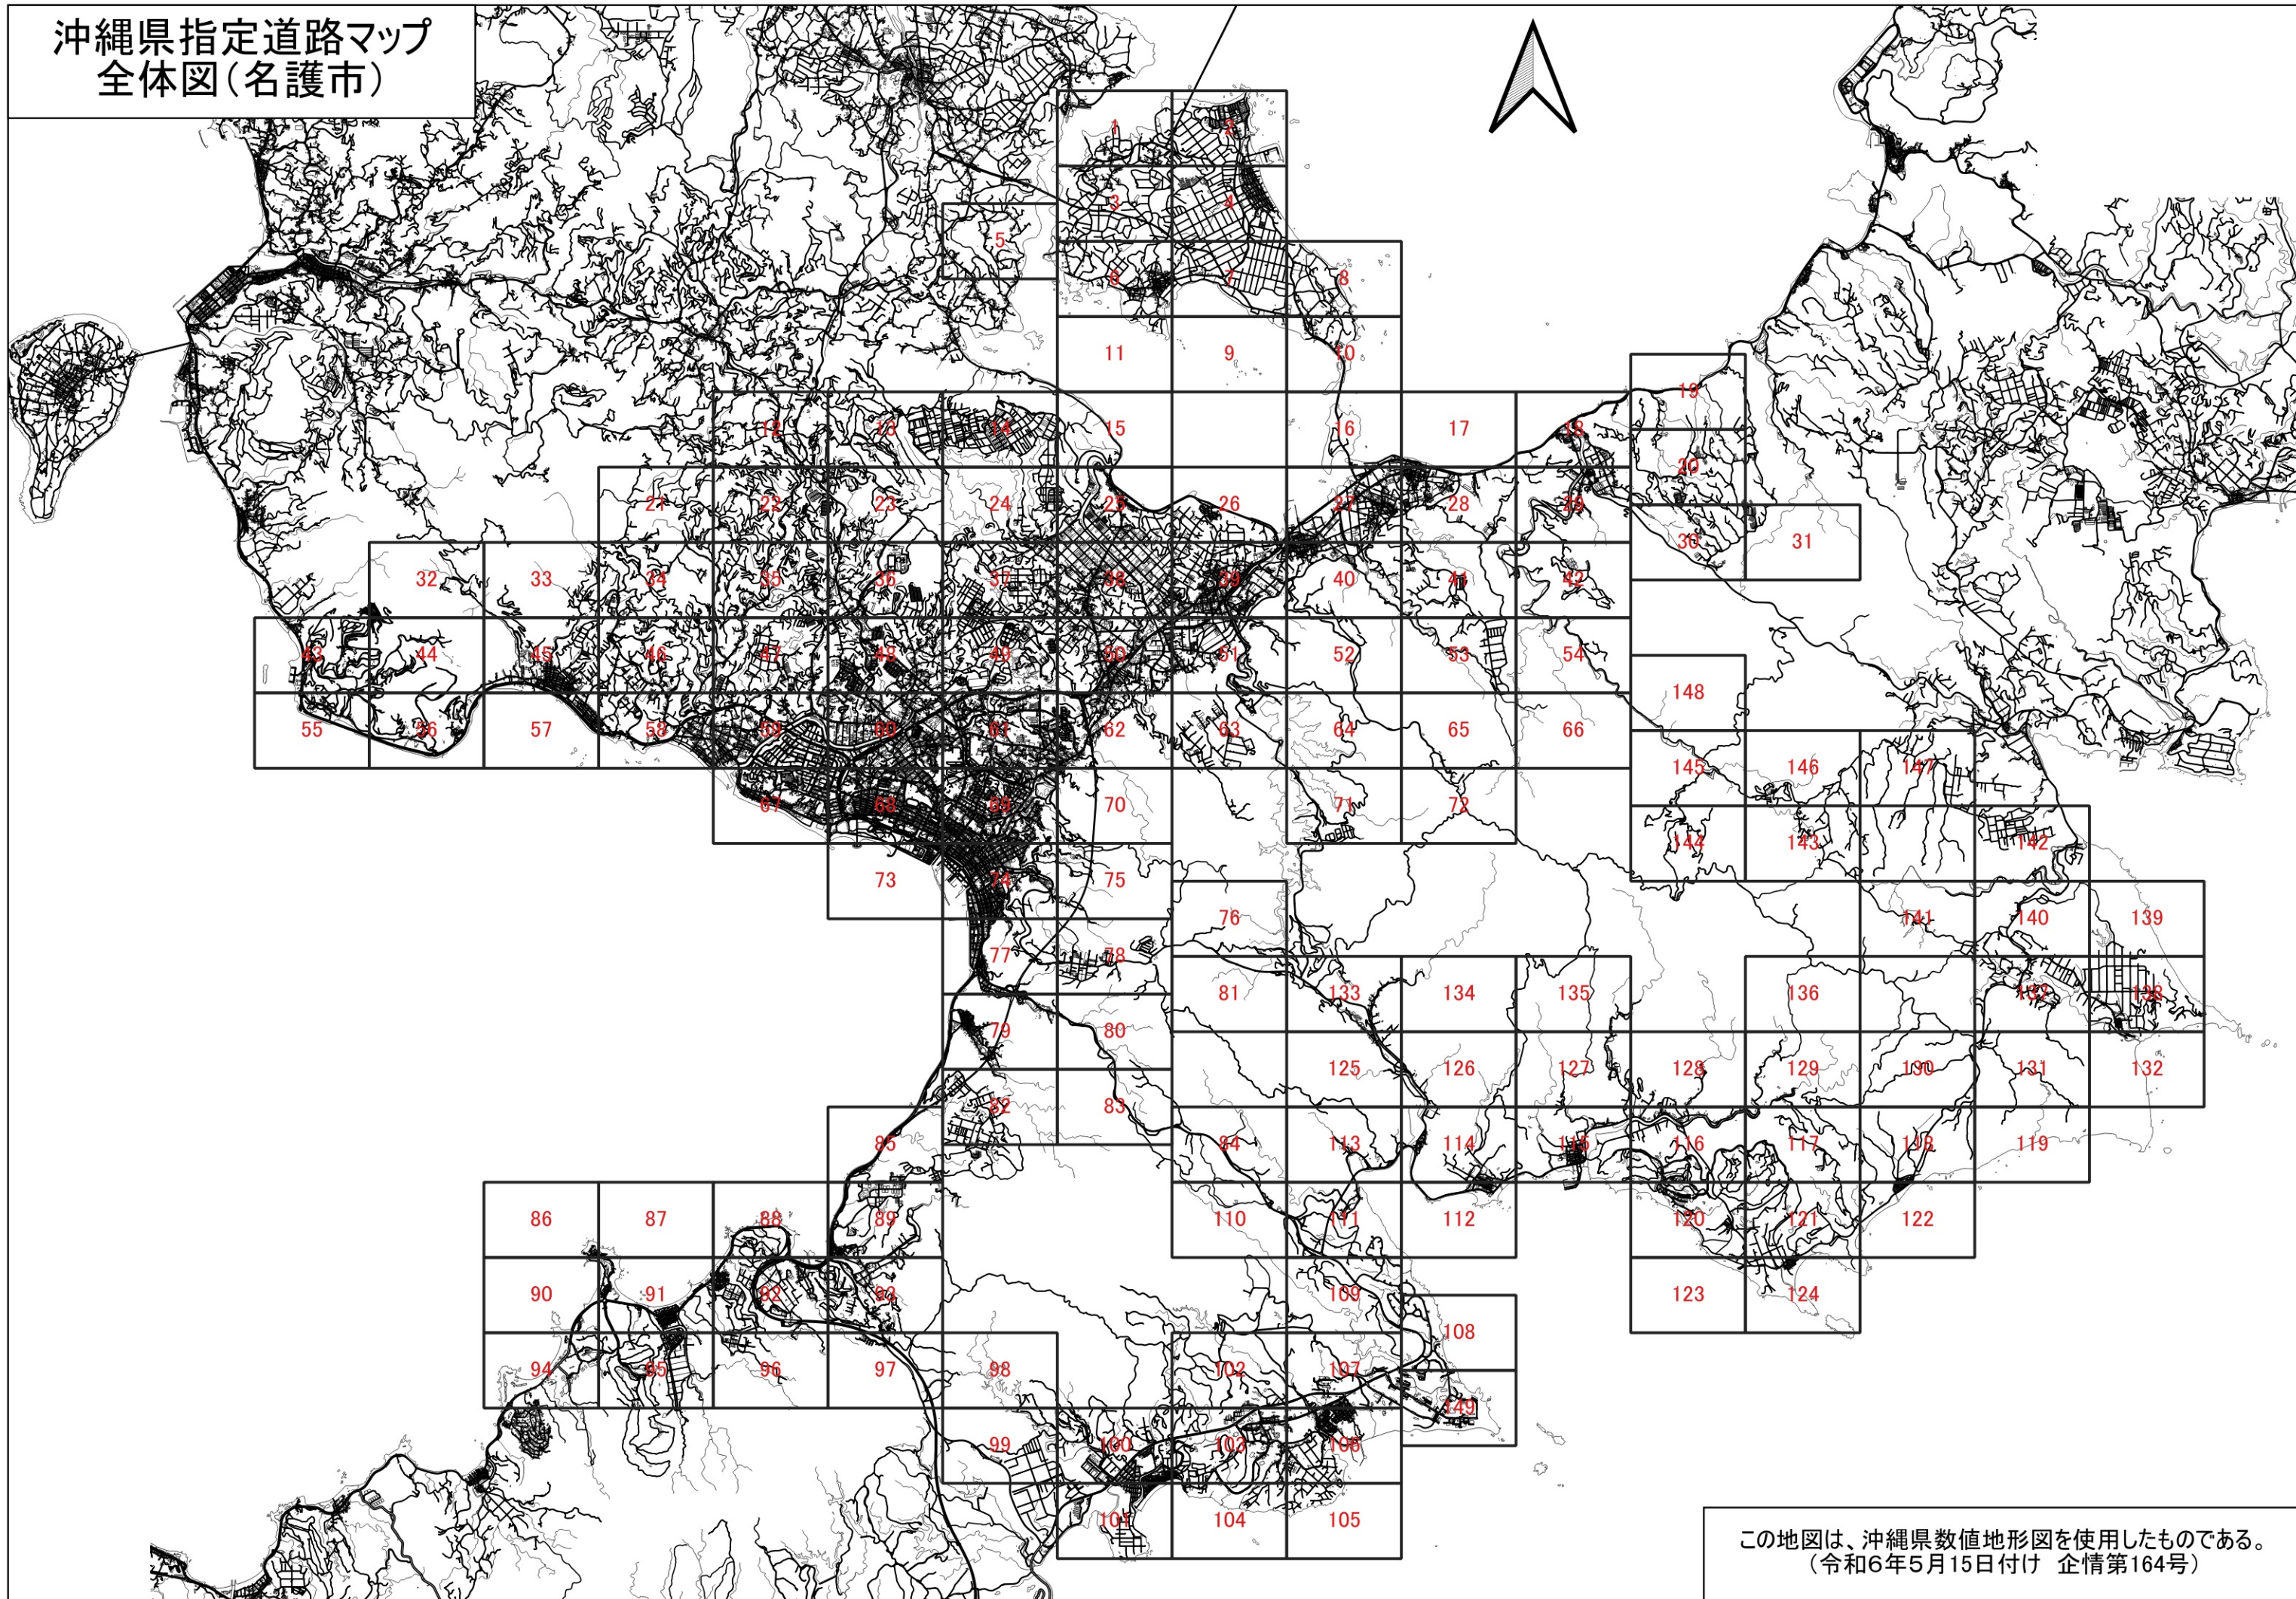

# 沖縄県指定道路マップ 全体図(名護市)

この地図は、沖縄県数値地形図を使用したものである。  
(令和6年5月15日付け 企情第164号)