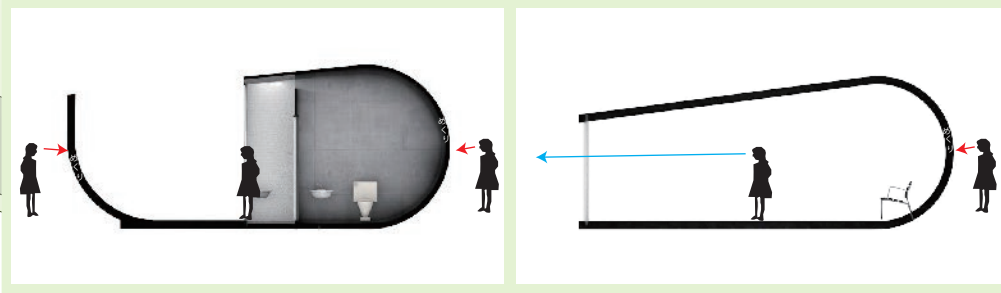

めくる

本を「めくる」、布団を「めくる」.....
日常生活で「めくる」機会は多々ある。
そんな「めくる」を建築設計で行う時に
生まれる空間を提案する。
「めくる」で生まれた空間は、日頃、使用
する角ばった建築空間と違い、緩やかな
広々とした空間を演出する。
そのような空間は、ゆっくり・くつろぐ
ずっといたくなる空間になると考えられる。

休憩所

公衆トイレ

めくる

「めくる」ことで生まれること

「めくる」ことで生まれる、『めくり』は、周りからの視線を阻害する。公衆トイレは、プライベートを守り、休憩所は、周囲の視線を阻害し、陸を背にして海を見渡すことができる。
→ 外部の視線 → 海を見る視線

公衆トイレ 平面図 0 1 5m 公衆トイレ AA' 断面図 0 1 5m 休憩所 BB' 断面図 0 1 5m 休憩所 BB' 断面図 0 1 5m