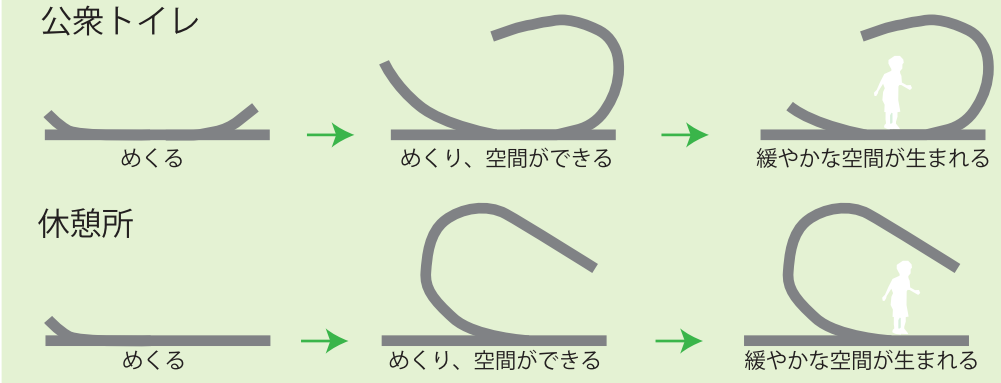

めくる

本を「めくる」、布団を「めくる」.....
日常生活で「めくる」機会は多々ある。
そんな「めくる」を建築設計で行う時に
生まれる空間を提案する。
「めくる」で生まれた空間は、日頃、使用
する角ばった建築空間と違い、緩やかな
広々とした空間を演出する。
そのような空間は、ゆっくり・くつろぐ
ずっといたくなる空間になると考えられる。

休憩所

公衆トイレ

めくる

「めくる」ことで生まれること

「めくる」ことで生まれる、『めくり』は、周りからの視線を阻害する。公衆トイレは、プライベートを守り、休憩所は、周囲の視線を阻害し、陸を背にして海を見渡すことができる。
→ 外部の視線 → 海を見る視線

公衆トイレ 平面図 0 1 5m 公衆トイレ AA' 断面図 0 1 5m 休憩所 BB' 断面図 0 1 5m 休憩所 BB' 断面図 0 1 5m