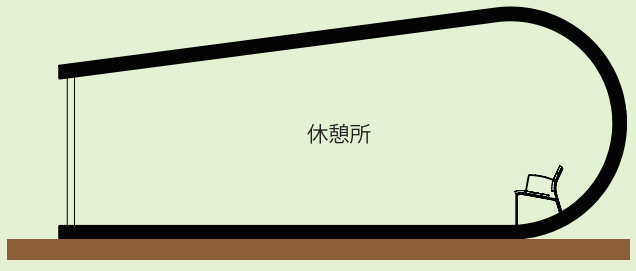

めくる

本を「めくる」、布団を「めくる」.....
日常生活で「めくる」機会は多々ある。
そんな「めくる」を建築設計で行う時に
生まれる空間を提案する。
「めくる」で生まれた空間は、日頃、使用
する角ばった建築空間と違い、緩やかな
広々とした空間を演出する。
そのような空間は、ゆっくり・くつろぐ
ずっといたくなる空間になると考えられる。

休憩所

公衆トイレ

めくる

「めくる」ことで生まれること

「めくる」ことで生まれる、『めくり』は、周りからの視線を阻害する。公衆トイレは、プライベートを守り、休憩所は、周囲の視線を阻害し、陸を背にして海を見渡すことができる。
→ 外部の視線 → 海を見る視線

公衆トイレ 平面図 0 1 5m 公衆トイレ AA' 断面図 0 1 5m 休憩所 BB' 断面図 0 1 5m 休憩所 BB' 断面図 0 1 5m