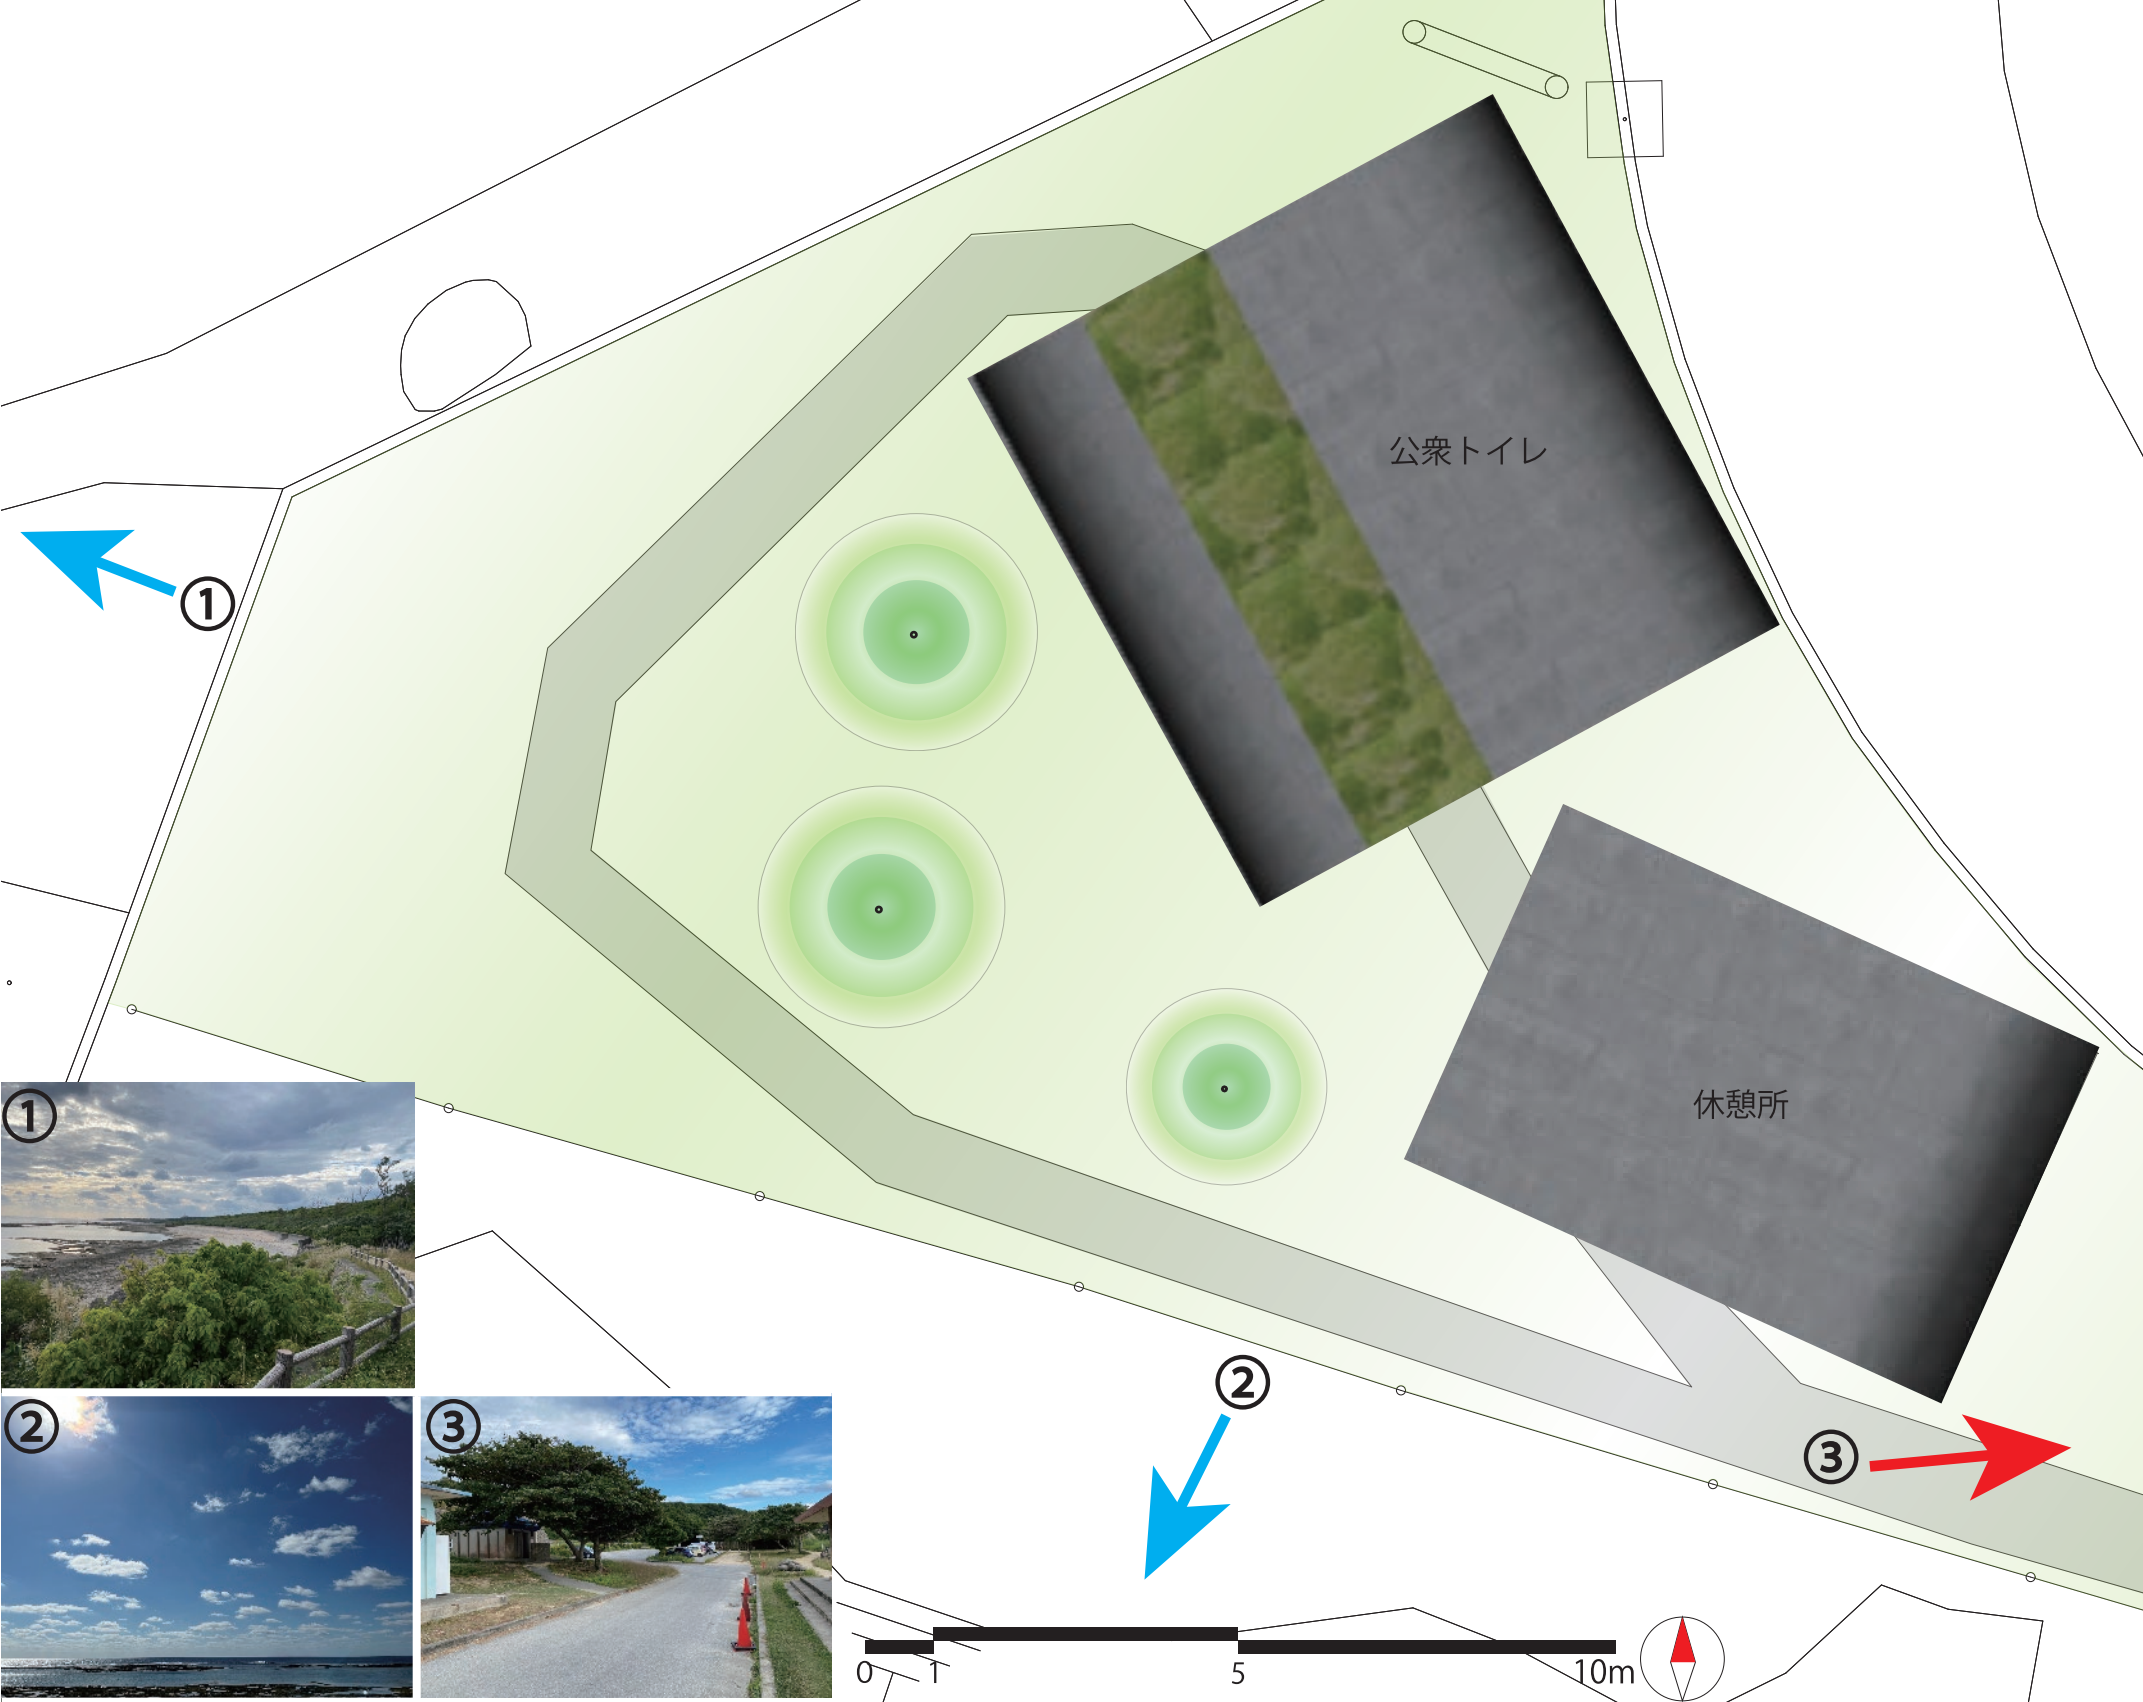

めくる

本を「めくる」、布団を「めくる」.....
日常生活で「めくる」機会は多々ある。
そんな「めくる」を建築設計で行う時に
生まれる空間を提案する。
「めくる」で生まれた空間は、日頃、使用
する角ばった建築空間と違い、緩やかな
広々とした空間を演出する。
そのような空間は、ゆっくり・くつろぐ
ずっといたくなる空間になると考えられる。

休憩所

公衆トイレ

めくる

「めくる」ことで生まれること

「めくる」ことで生まれる、『めくり』は、周りからの視線を阻害する。公衆トイレは、プライベートを守り、休憩所は、周囲の視線を阻害し、陸を背にして海を見渡すことができる。
→ 外部の視線 → 海を見る視線

公衆トイレ 平面図 0 1 5m 公衆トイレ AA' 断面図 0 1 5m 休憩所 BB' 断面図 0 1 5m 休憩所 BB' 断面図 0 1 5m