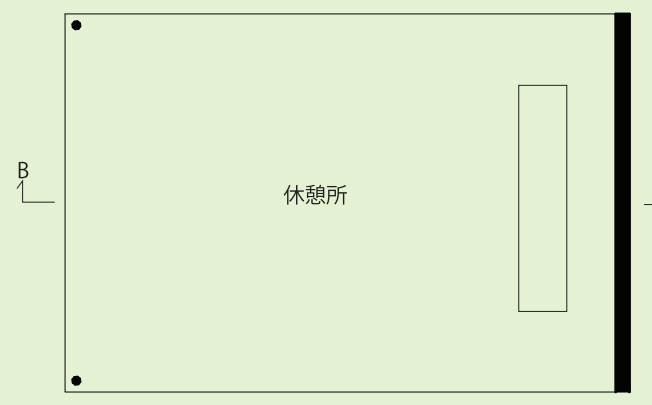

めくる

本を「めくる」、布団を「めくる」.....
日常生活で「めくる」機会は多々ある。
そんな「めくる」を建築設計で行う時に
生まれる空間を提案する。
「めくる」で生まれた空間は、日頃、使用
する角ばった建築空間と違い、緩やかな
広々とした空間を演出する。
そのような空間は、ゆっくり・くつろぐ
ずっといたくなる空間になると考えられる。

休憩所

公衆トイレ

めくる

「めくる」ことで生まれること

「めくる」ことで生まれる、『めくり』は、周りからの視線を阻害する。公衆トイレは、プライベートを守り、休憩所は、周囲の視線を阻害し、陸を背にして海を見渡すことができる。
→ 外部の視線 → 海を見る視線

公衆トイレ 平面図 0 1 5m 公衆トイレ AA' 断面図 0 1 5m 休憩所 BB' 断面図 0 1 5m 休憩所 BB' 断面図 0 1 5m