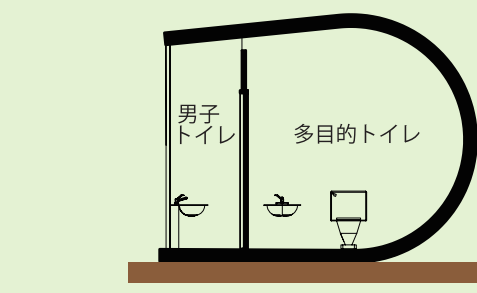

めくる

本を「めくる」、布団を「めくる」.....
日常生活で「めくる」機会は多々ある。
そんな「めくる」を建築設計で行う時に
生まれる空間を提案する。
「めくる」で生まれた空間は、日頃、使用
する角ばった建築空間と違い、緩やかな
広々とした空間を演出する。
そのような空間は、ゆっくり・くつろぐ
ずっといたくなる空間になると考えられる。

休憩所

公衆トイレ

めくる

「めくる」ことで生まれること

「めくる」ことで生まれる、『めくり』は、周りからの視線を阻害する。公衆トイレは、プライベートを守り、休憩所は、周囲の視線を阻害し、陸を背にして海を見渡すことができる。
→ 外部の視線 → 海を見る視線

公衆トイレ 平面図 0 1 5m 公衆トイレ AA' 断面図 0 1 5m 休憩所 BB' 断面図 0 1 5m 休憩所 BB' 断面図 0 1 5m