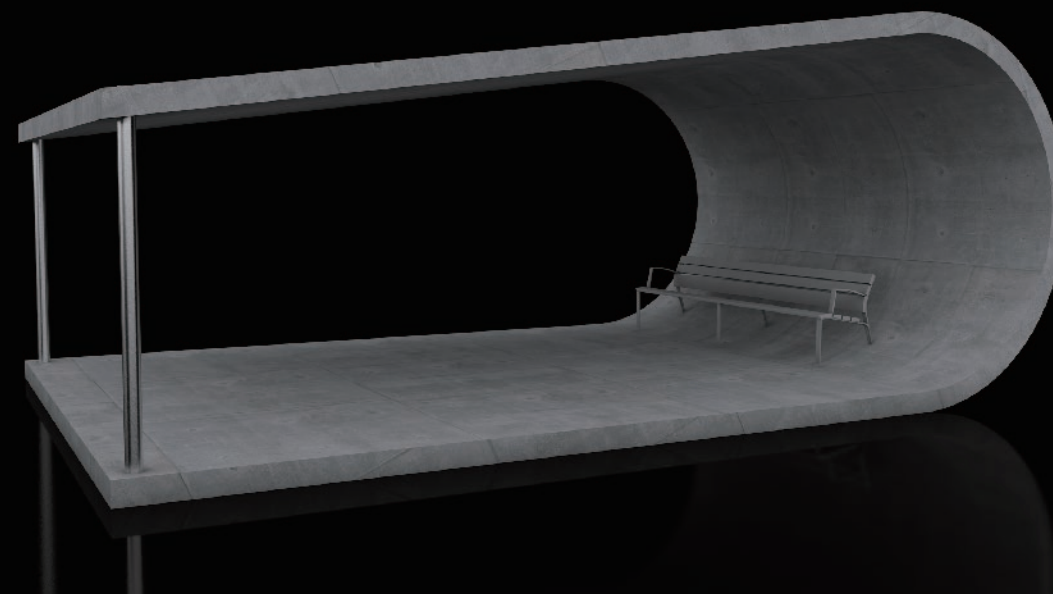

めくる

本を「めくる」、布団を「めくる」.....
日常生活で「めくる」機会は多々ある。
そんな「めくる」を建築設計で行う時に
生まれる空間を提案する。
「めくる」で生まれた空間は、日頃、使用
する角ばった建築空間と違い、緩やかな
広々とした空間を演出する。
そのような空間は、ゆっくり・くつろぐ
ずっといたくなる空間になると考えられる。

休憩所

公衆トイレ

めくる

「めくる」ことで生まれること

「めくる」ことで生まれる、『めくり』は、周りからの視線を阻害する。公衆トイレは、プライベートを守り、休憩所は、周囲の視線を阻害し、陸を背にして海を見渡すことができる。
→ 外部の視線 → 海を見る視線

公衆トイレ 平面図 0 1 5m 公衆トイレ AA' 断面図 0 1 5m 休憩所 BB' 断面図 0 1 5m 休憩所 BB' 断面図 0 1 5m