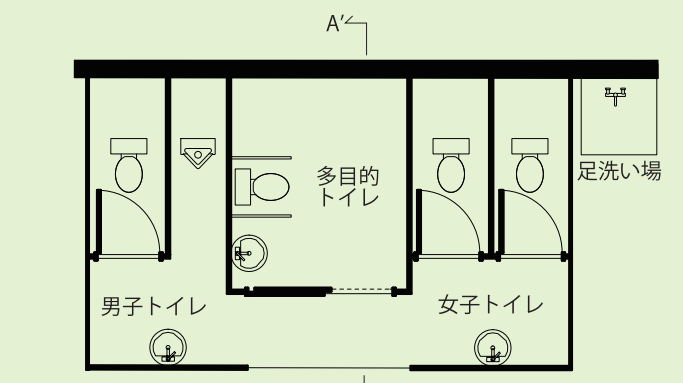

めくる

本を「めくる」、布団を「めくる」.....
日常生活で「めくる」機会は多々ある。
そんな「めくる」を建築設計で行う時に
生まれる空間を提案する。
「めくる」で生まれた空間は、日頃、使用
する角ばった建築空間と違い、緩やかな
広々とした空間を演出する。
そのような空間は、ゆっくり・くつろぐ
ずっといたくなる空間になると考えられる。

休憩所

公衆トイレ

めくる

「めくる」ことで生まれること

「めくる」ことで生まれる、『めくり』は、周りからの視線を阻害する。公衆トイレは、プライベートを守り、休憩所は、周囲の視線を阻害し、陸を背にして海を見渡すことができる。
→ 外部の視線 → 海を見る視線

公衆トイレ 平面図 0 1 5m 公衆トイレ AA' 断面図 0 1 5m 休憩所 BB' 断面図 0 1 5m 休憩所 BB' 断面図 0 1 5m