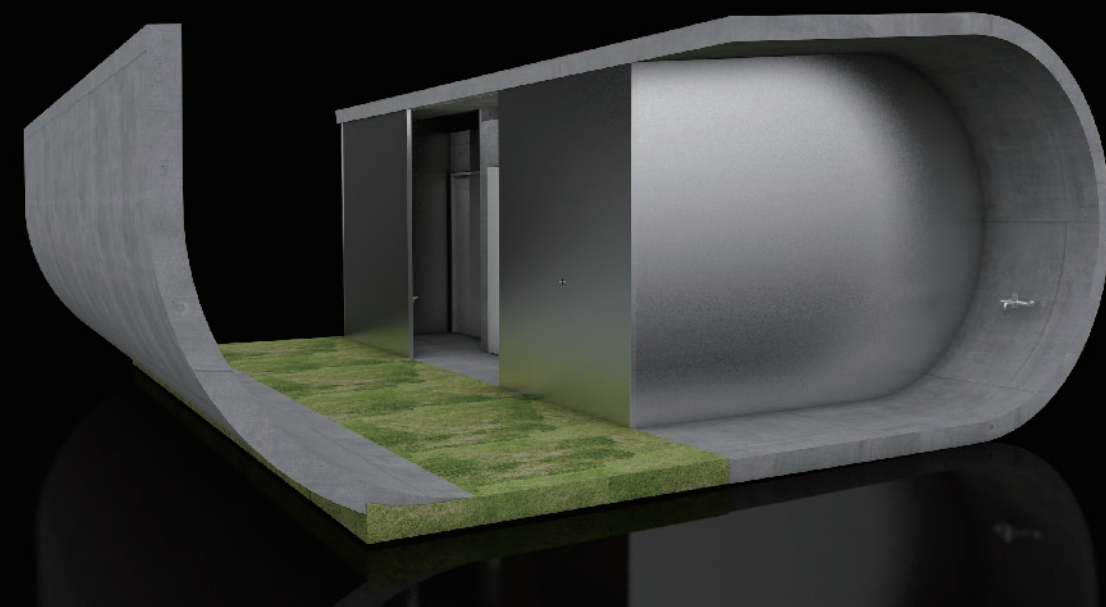

めくる

本を「めくる」、布団を「めくる」.....
日常生活で「めくる」機会は多々ある。
そんな「めくる」を建築設計で行う時に
生まれる空間を提案する。
「めくる」で生まれた空間は、日頃、使用
する角ばった建築空間と違い、緩やかな
広々とした空間を演出する。
そのような空間は、ゆっくり・くつろぐ
ずっといたくなる空間になると考えられる。

休憩所

公衆トイレ

めくる

「めくる」ことで生まれること

「めくる」ことで生まれる、『めくり』は、周りからの視線を阻害する。公衆トイレは、プライベートを守り、休憩所は、周囲の視線を阻害し、陸を背にして海を見渡すことができる。
→ 外部の視線 → 海を見る視線

公衆トイレ 平面図 0 1 5m 公衆トイレ AA' 断面図 0 1 5m 休憩所 BB' 断面図 0 1 5m 休憩所 BB' 断面図 0 1 5m