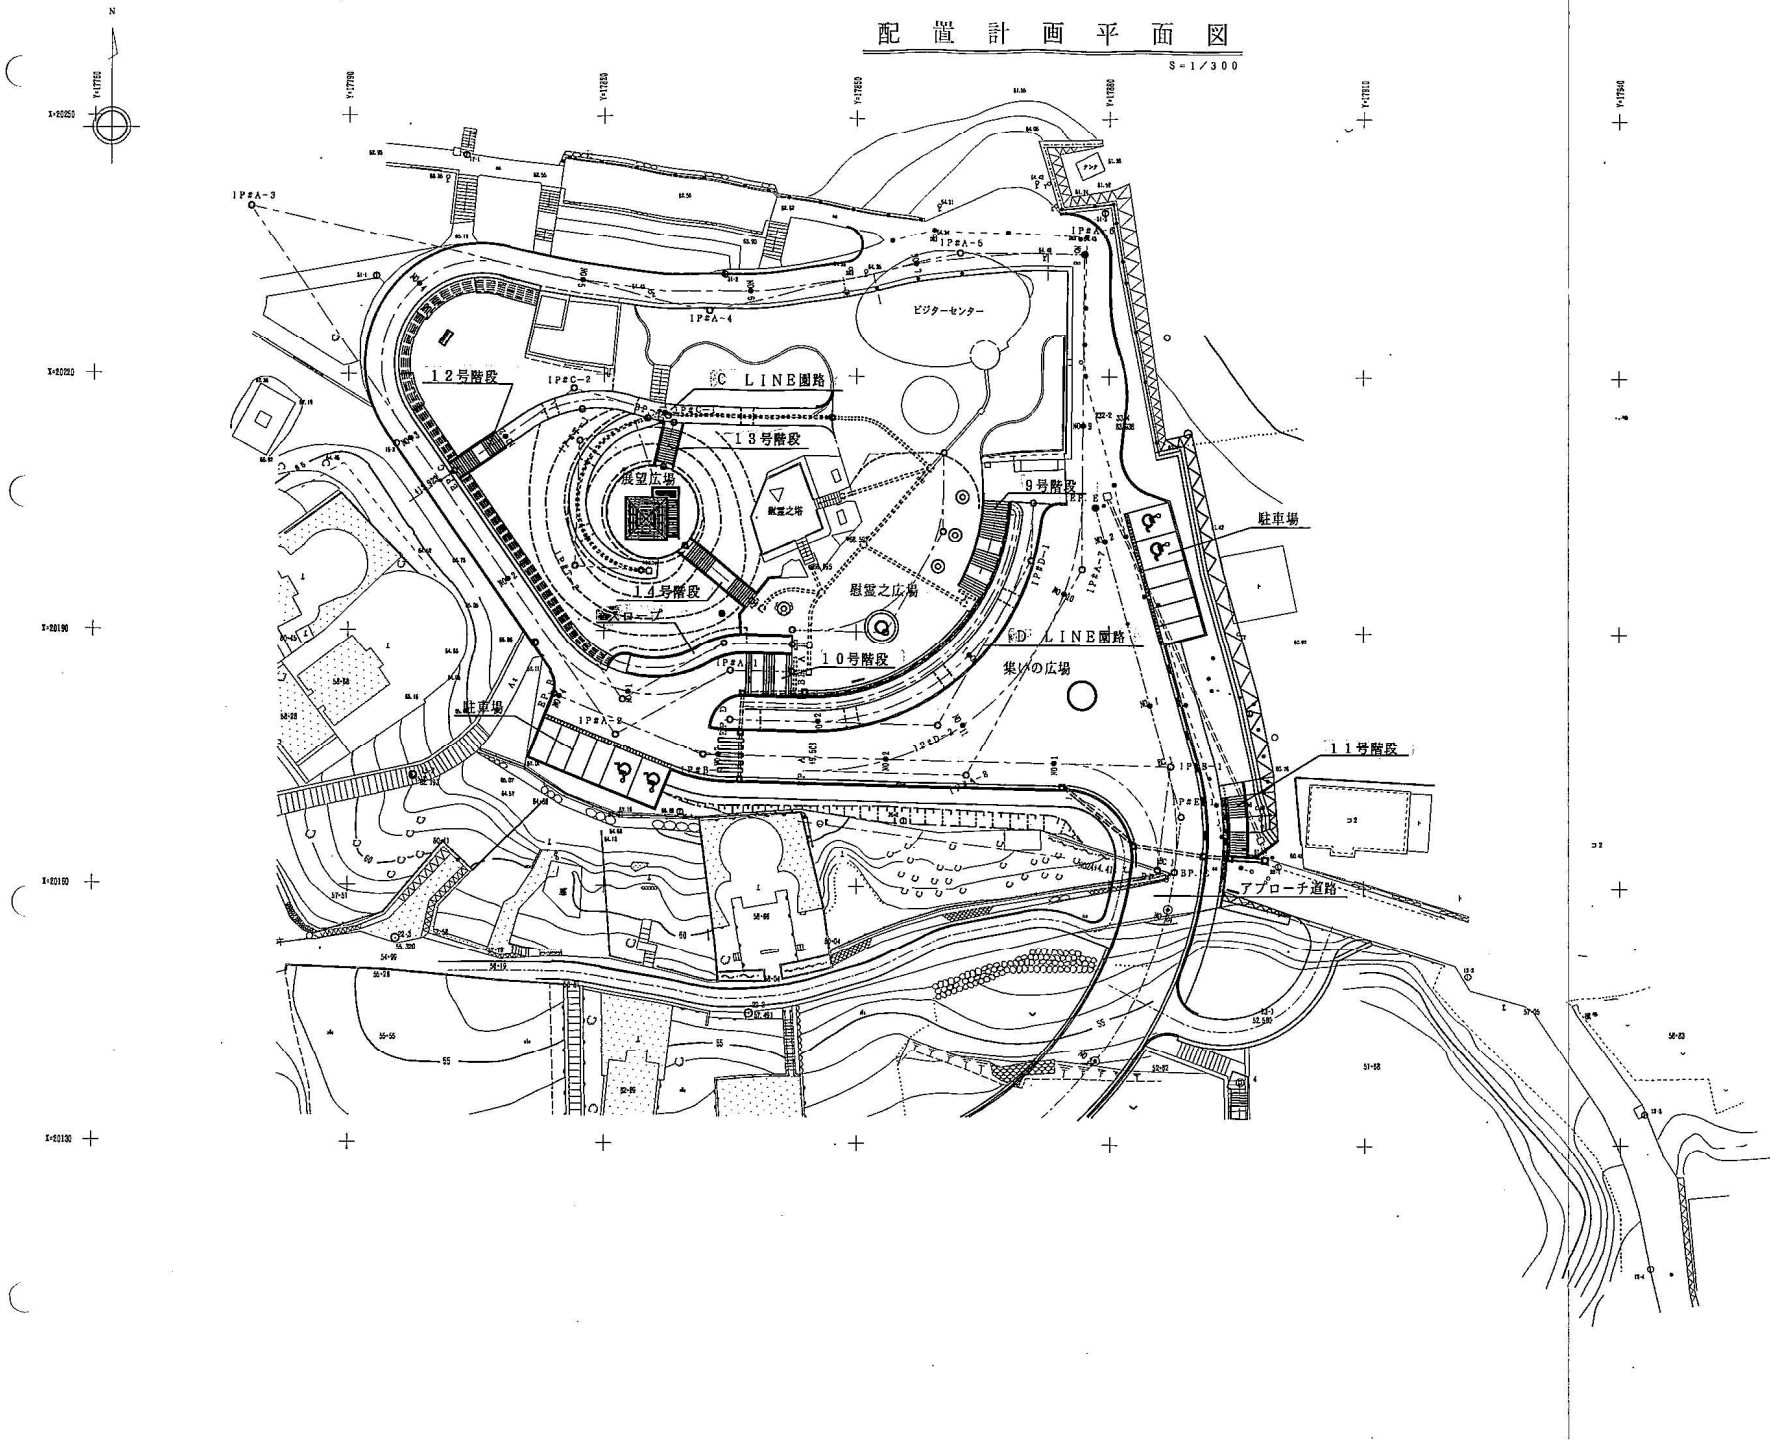

計画地

海軍壕公園全体図

配置計画平面図

S=1/300

※展望広場：直径11.00m

敷地範囲図 (SCALE FREE)