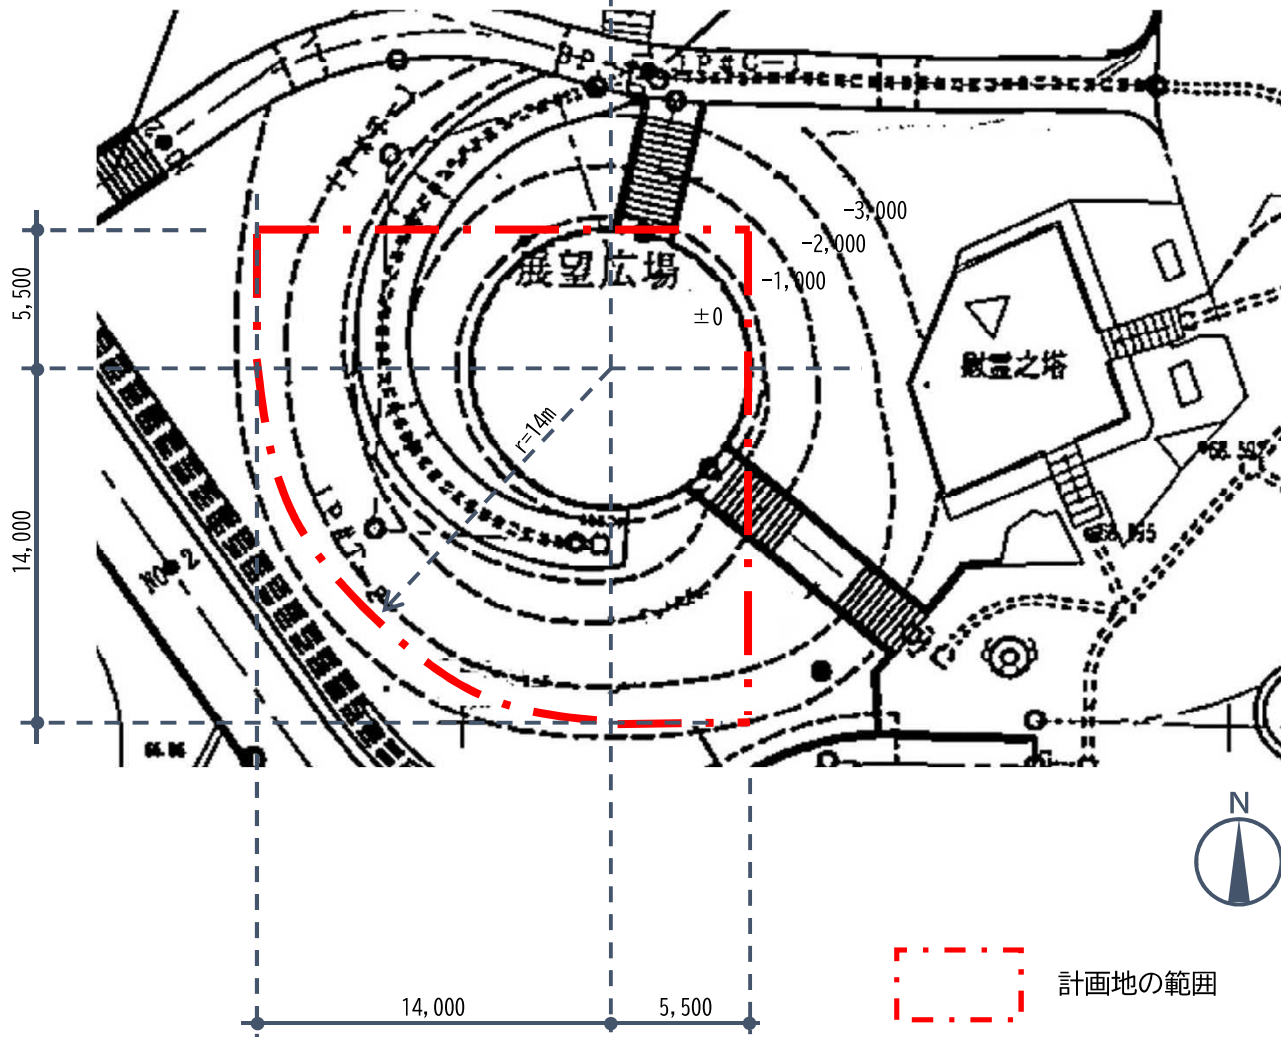

計画地

海軍壕公園全体図

配置計画平面図

S=1/300

※展望広場：直径11.00m

敷地範囲図 (SCALE FREE)