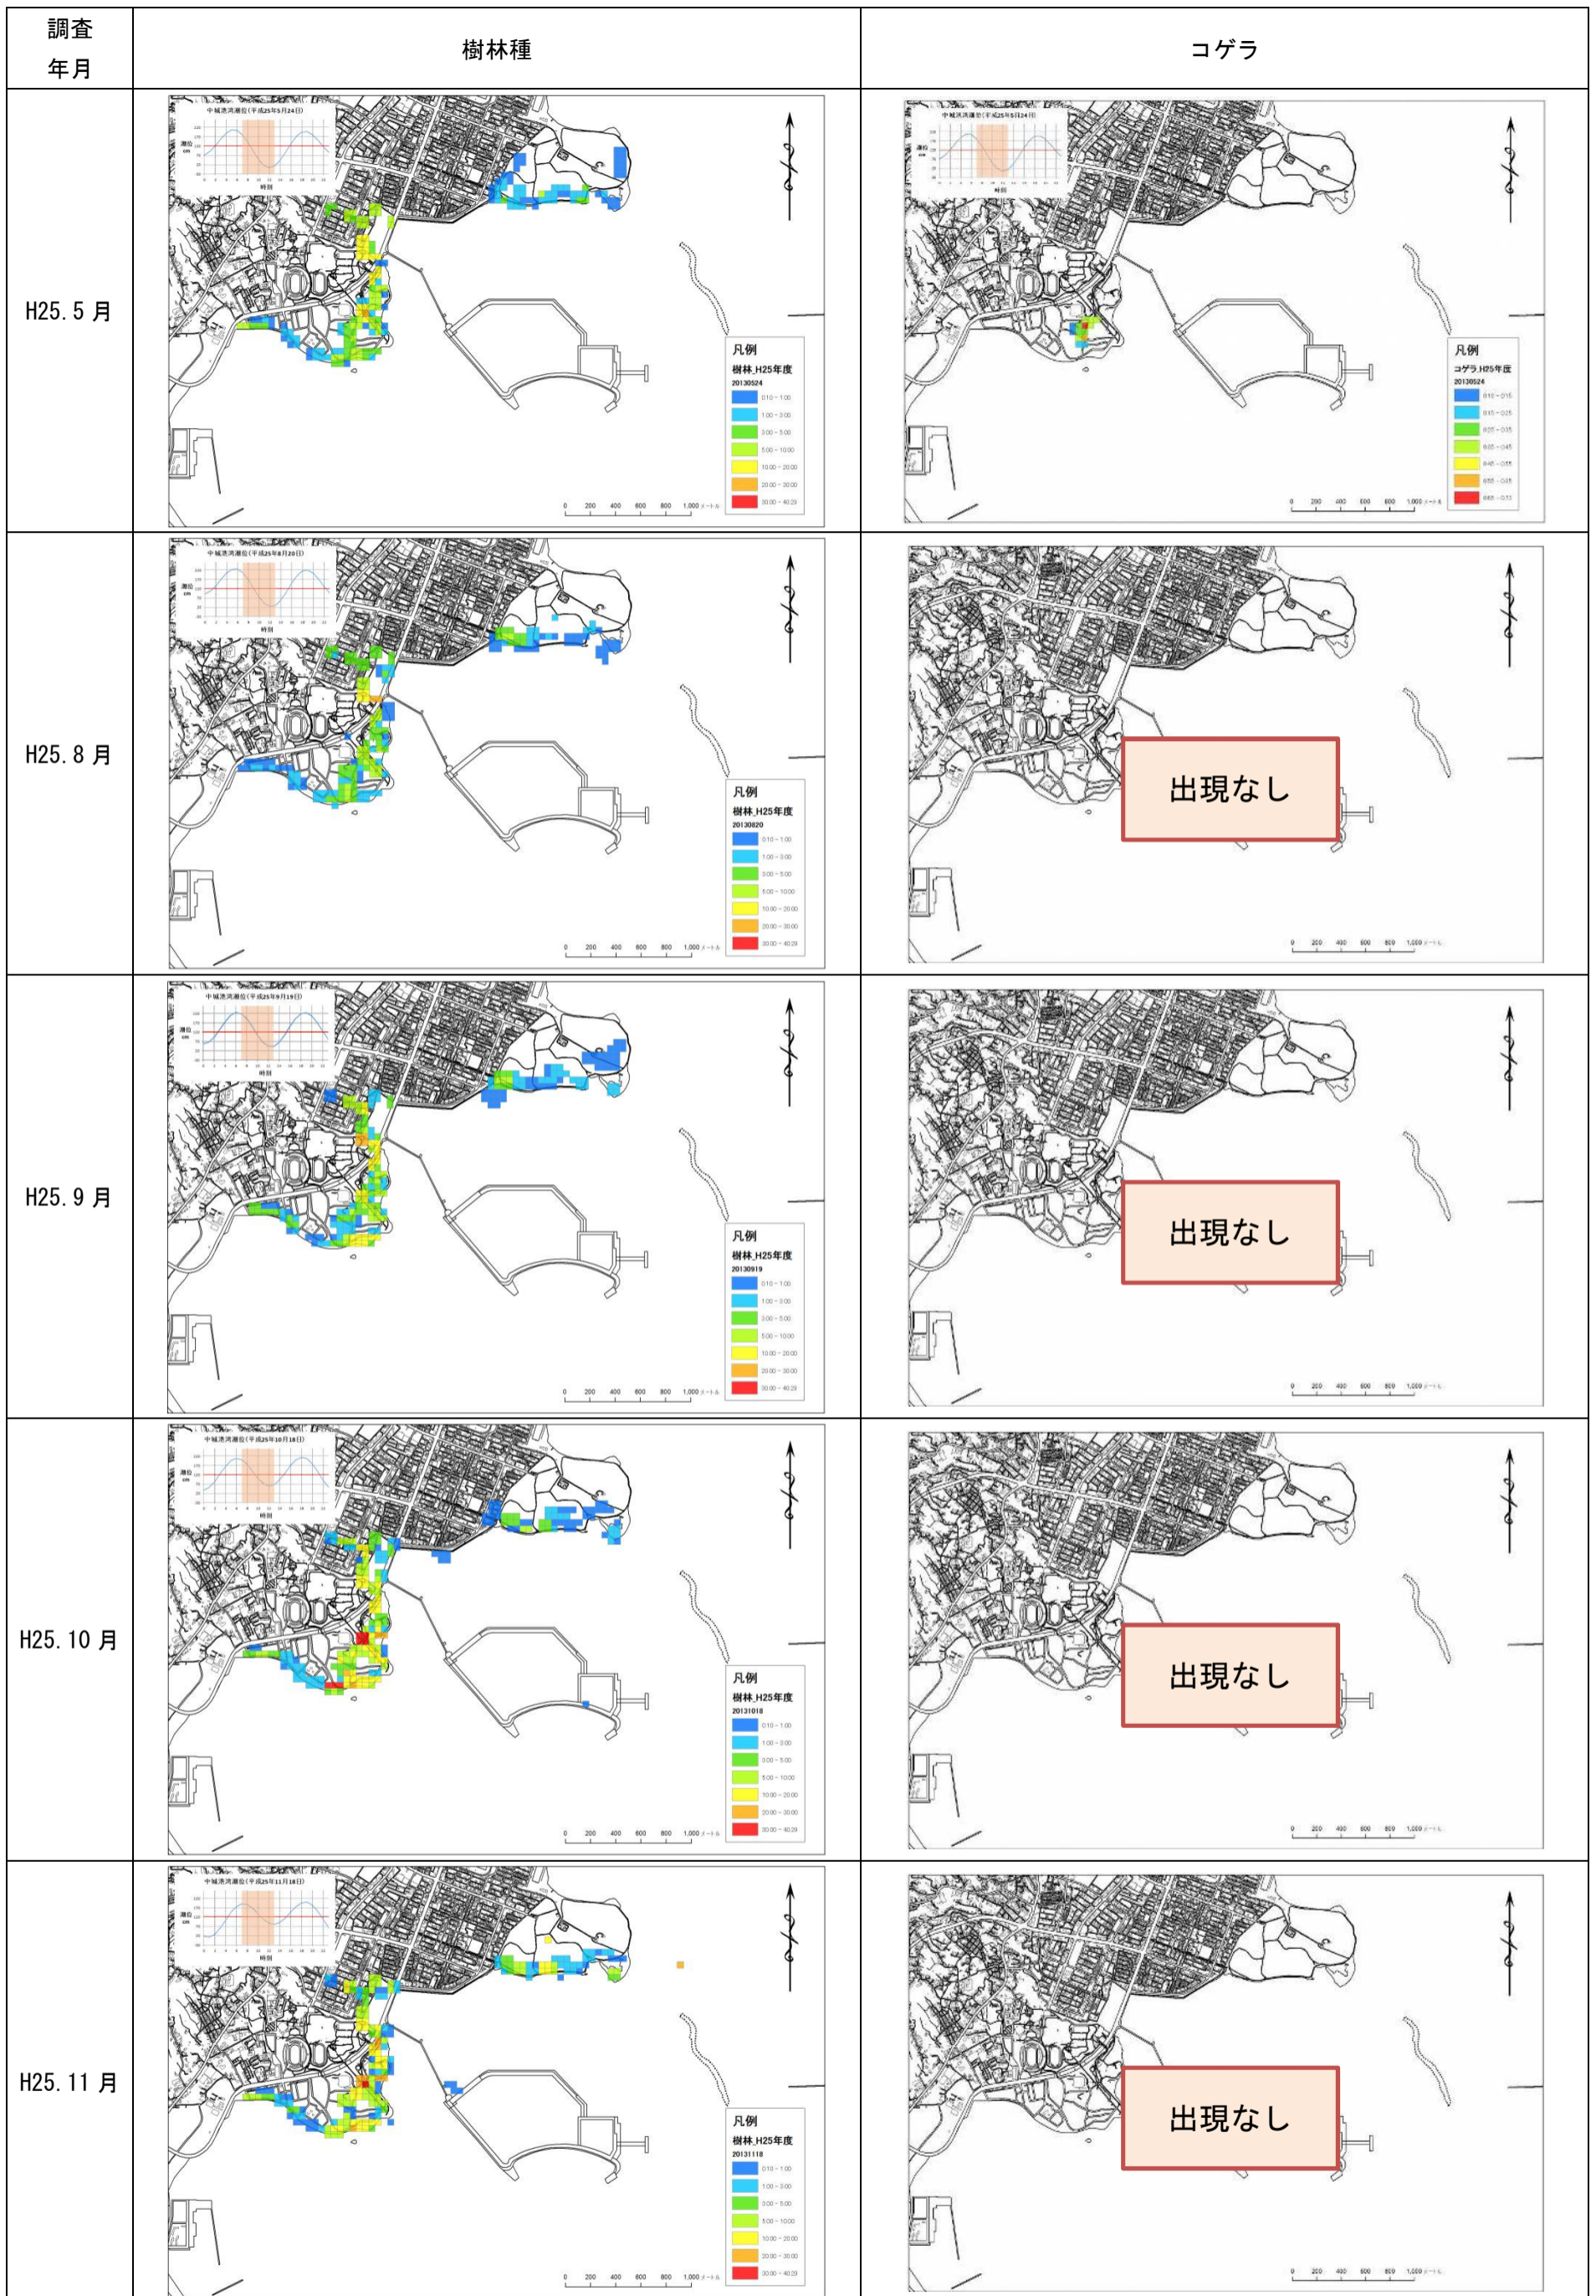

図1(5)-1 平成25年度のアジサン類(左)及びコアジサシ(右)の分布状況

図 1(5)-2 平成 25 年度のアジサシ類 (左) 及びコアジサシ (右) の分布状況

図1(6)-1 平成25年度の草地・市街地種（左）及びヒヨドリ（右）の分布状況

図 1(6)-2 平成 25 年度の草地・市街地種 (左) 及びヒヨドリ (右) の分布状況

図 1(7)-1 平成 25 年度の樹林種 (左) 及びコゲラ (右) の分布状況