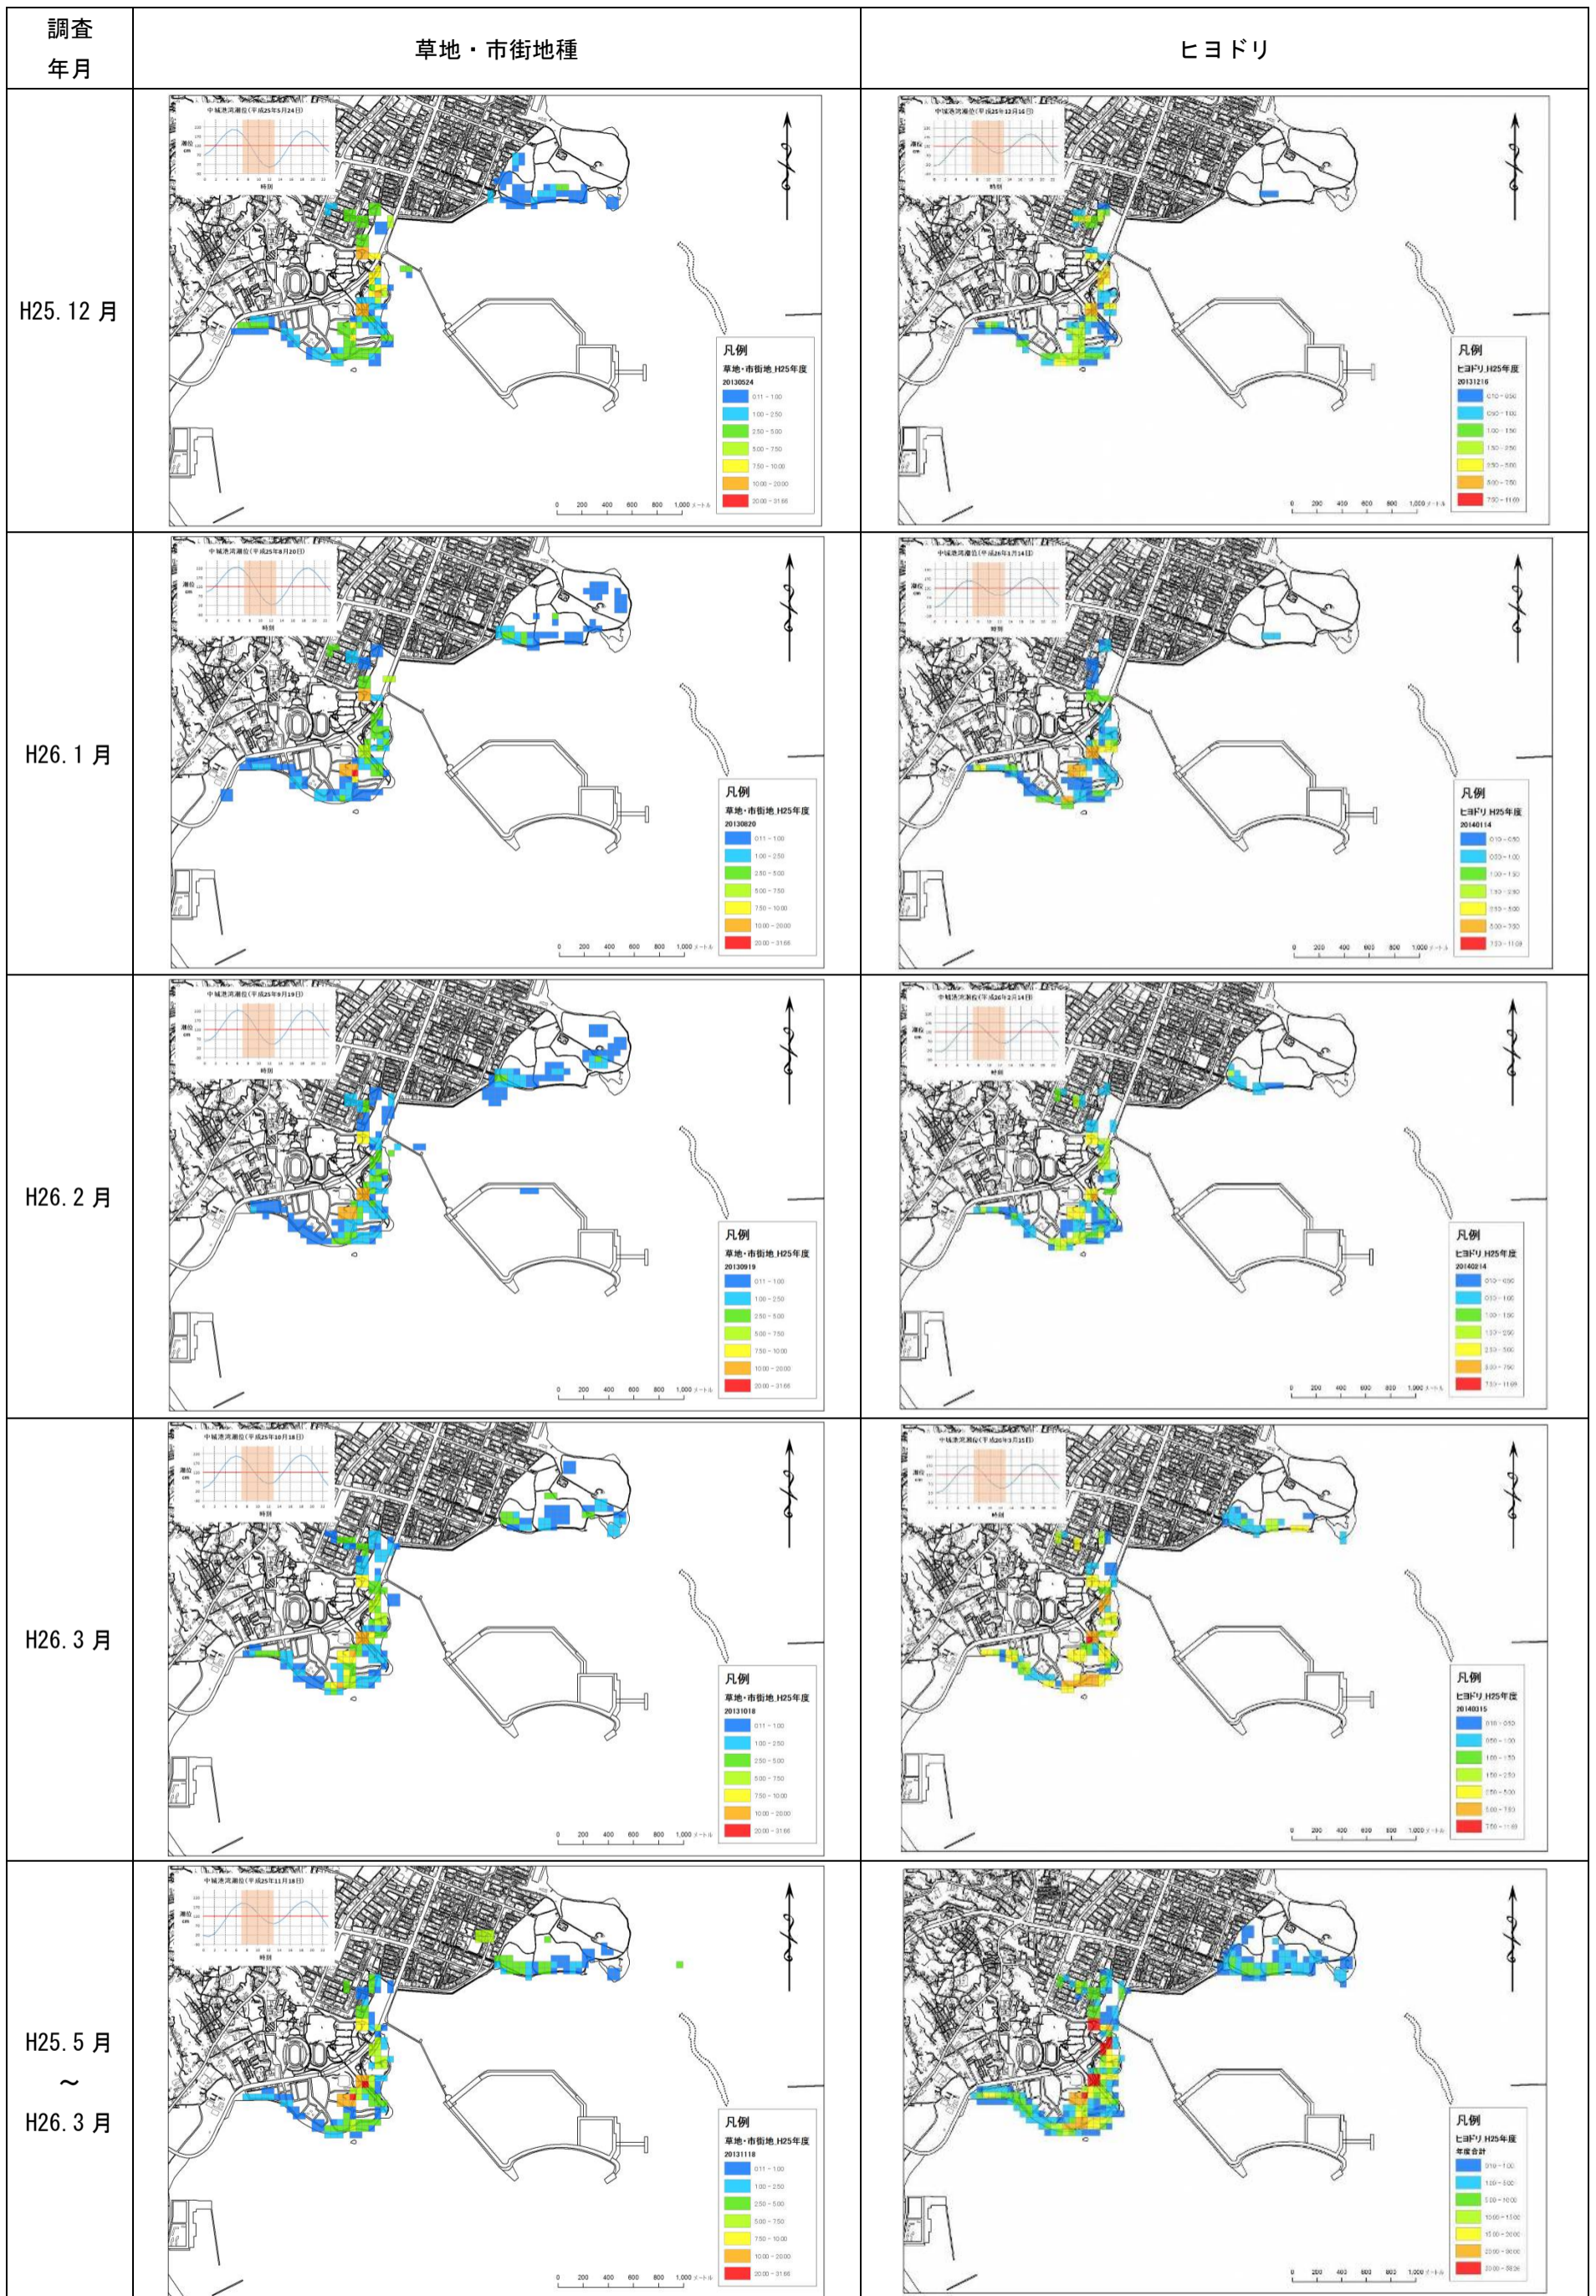

図1(5)-1 平成25年度のアジサン類(左)及びコアジサシ(右)の分布状況

図 1(5)-2 平成 25 年度のアジサシ類 (左) 及びコアジサシ (右) の分布状況

図1(6)-1 平成25年度の草地・市街地種（左）及びヒヨドリ（右）の分布状況

図 1(6)-2 平成 25 年度の草地・市街地種 (左) 及びヒヨドリ (右) の分布状況

図 1(7)-1 平成 25 年度の樹林種 (左) 及びコゲラ (右) の分布状況