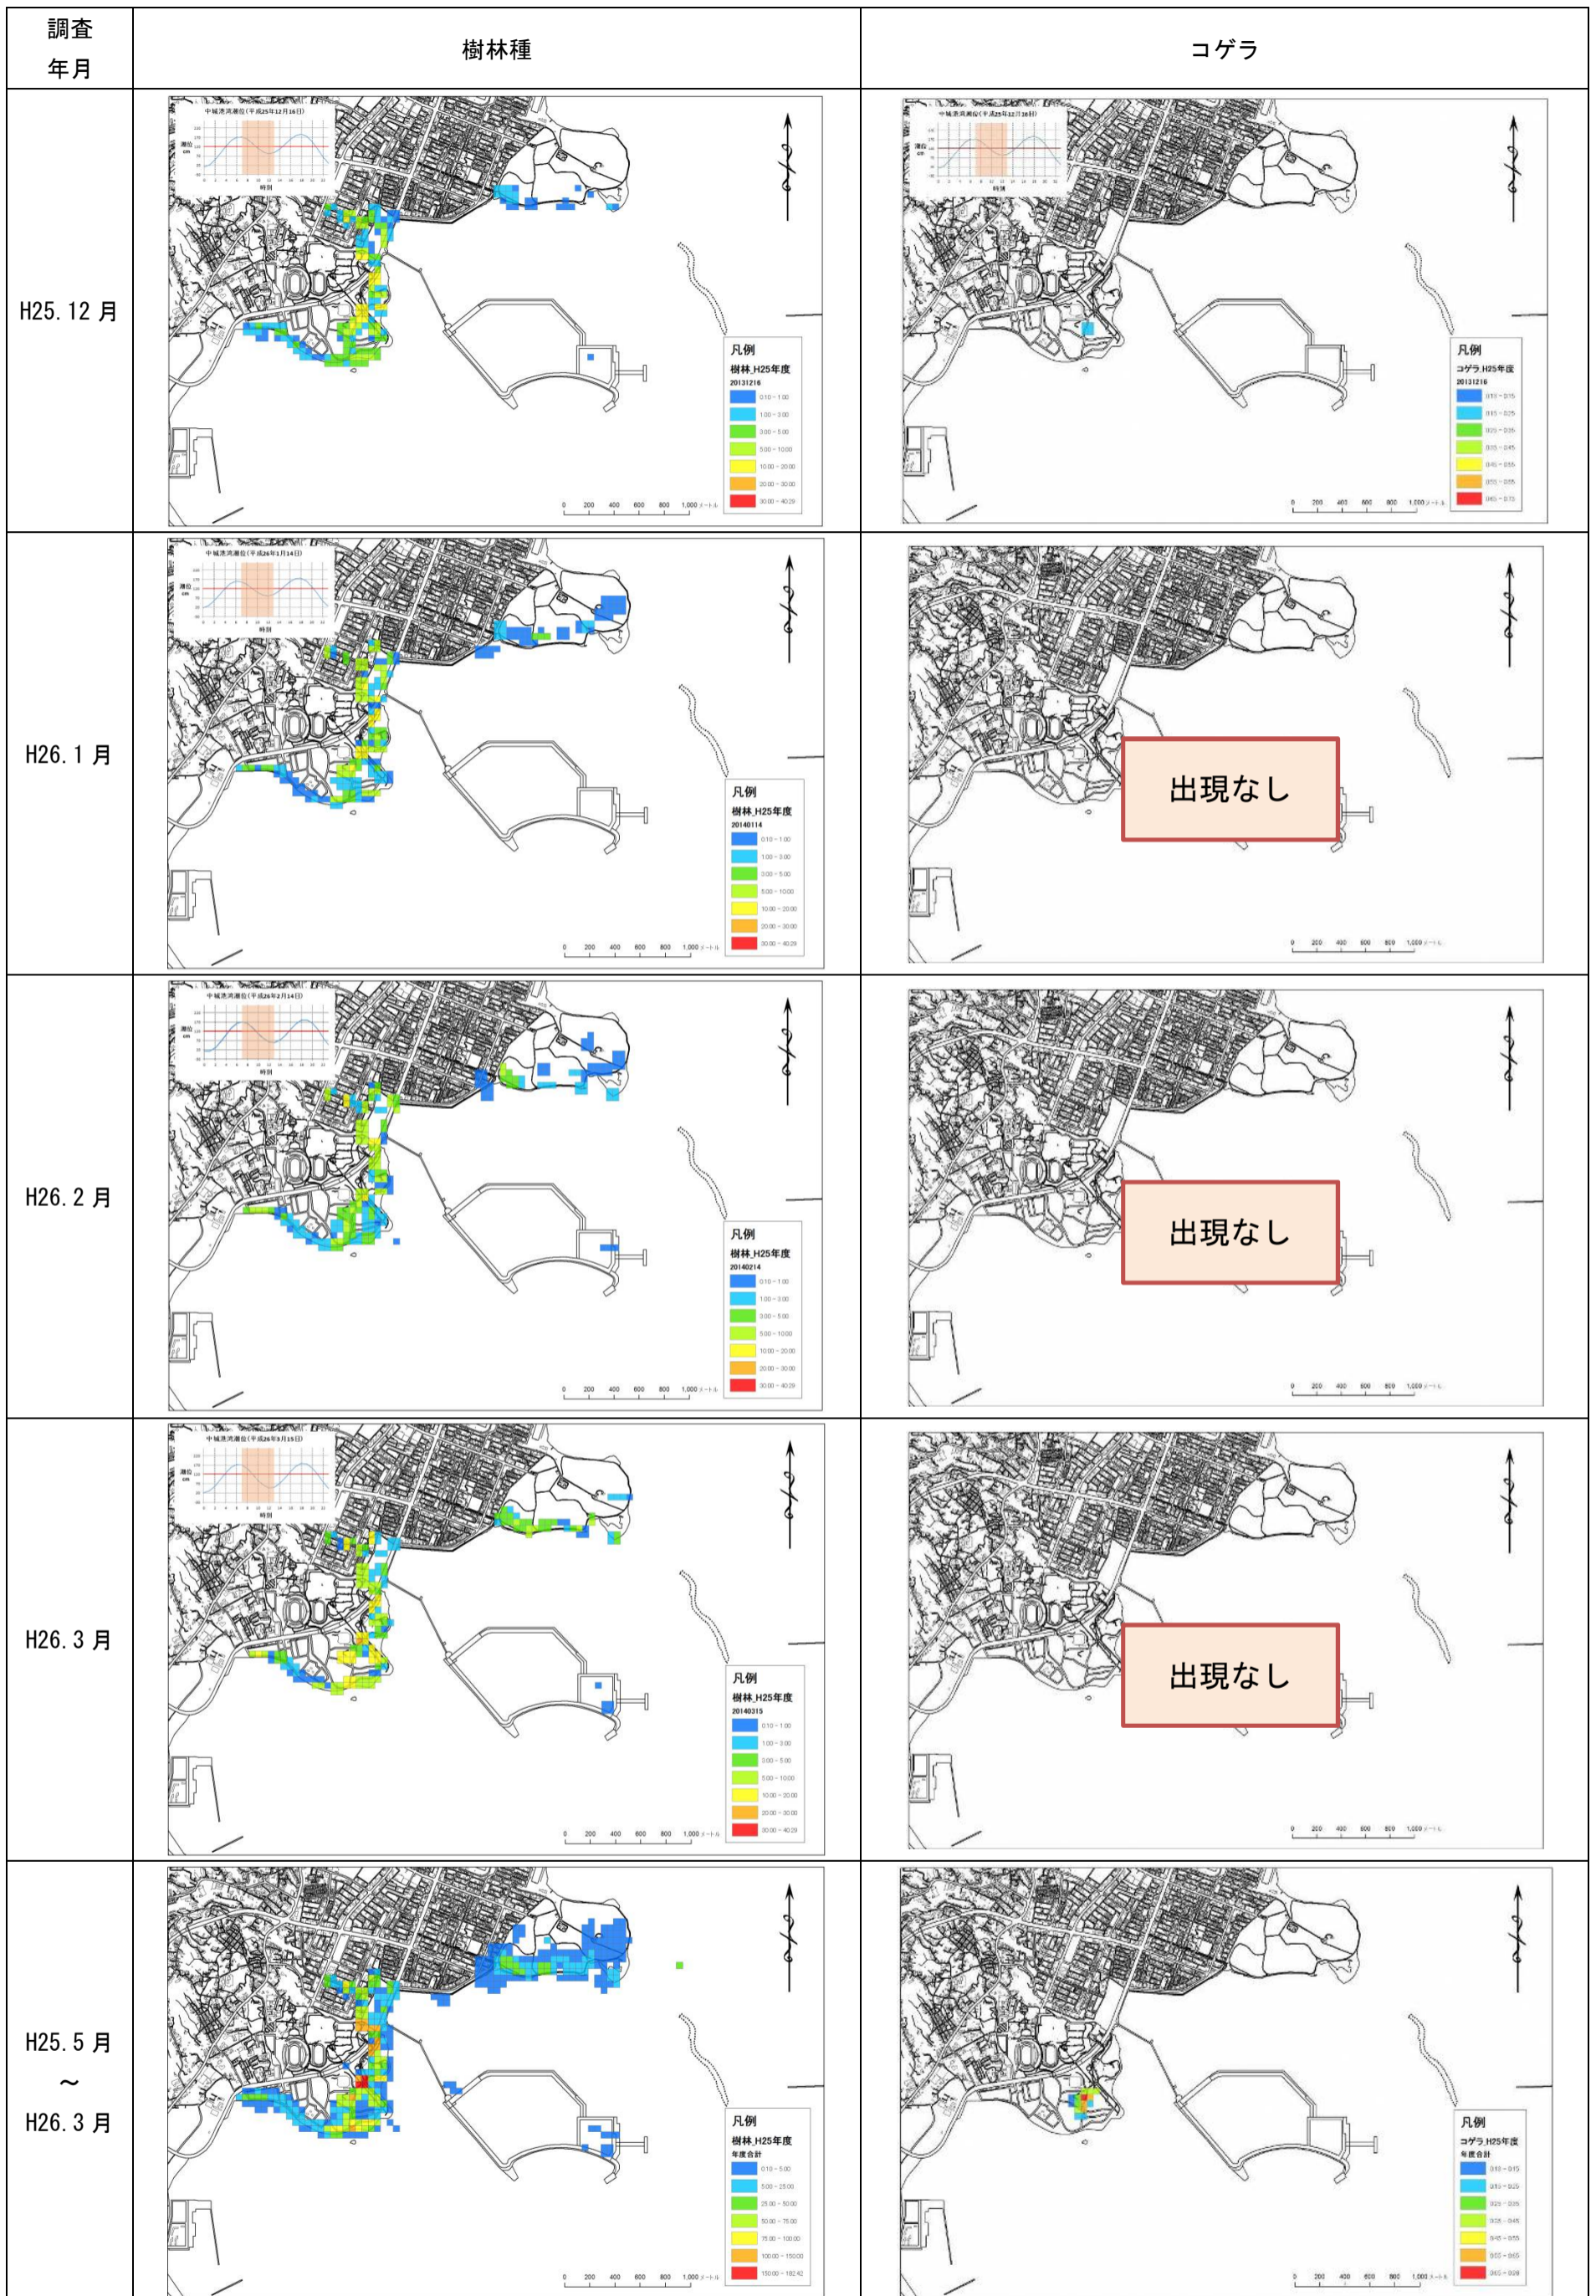

図1(5)-1 平成25年度のアジサン類(左)及びコアジサシ(右)の分布状況

図 1(5)-2 平成 25 年度のアジサシ類 (左) 及びコアジサシ (右) の分布状況

図1(6)-1 平成25年度の草地・市街地種（左）及びヒヨドリ（右）の分布状況

図 1(6)-2 平成 25 年度の草地・市街地種 (左) 及びヒヨドリ (右) の分布状況

図 1(7)-1 平成 25 年度の樹林種 (左) 及びコゲラ (右) の分布状況