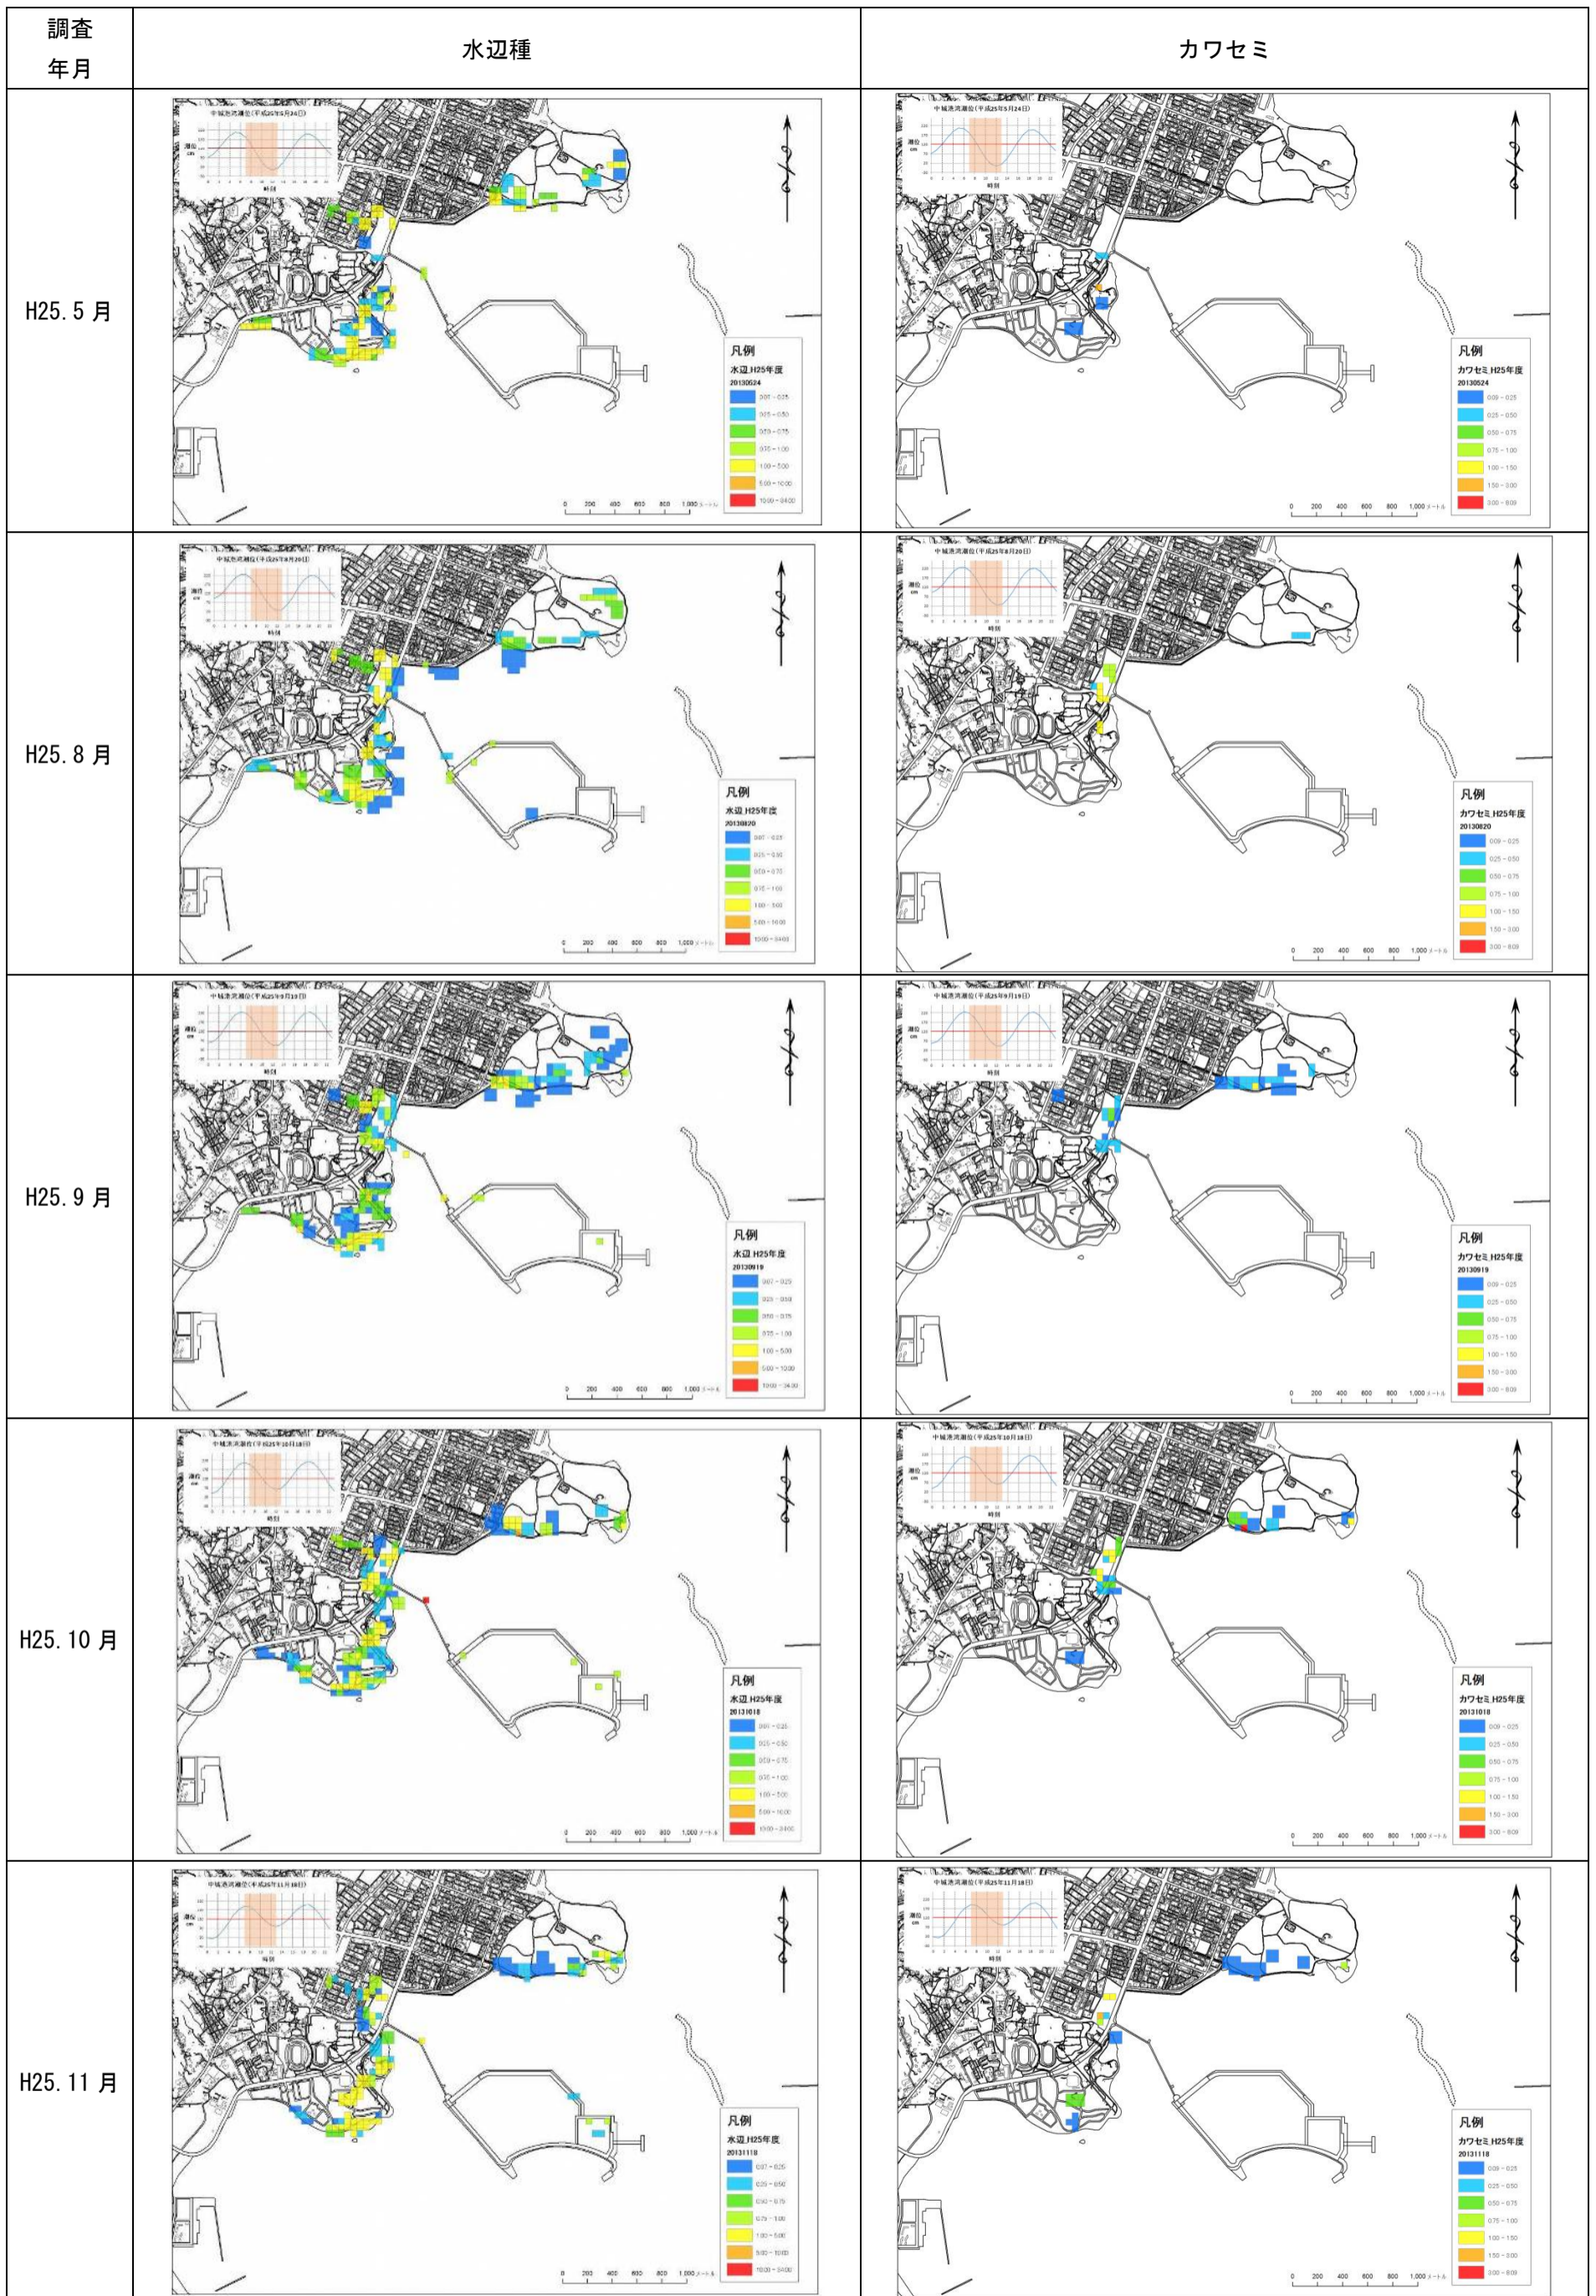

図 1(7)-2 平成 25 年度の樹林種 (左) 及びコゲラ (右) の分布状況

図 1(8)-1 平成 25 年度の水辺種 (左) 及びカワセミ (右) の分布状況