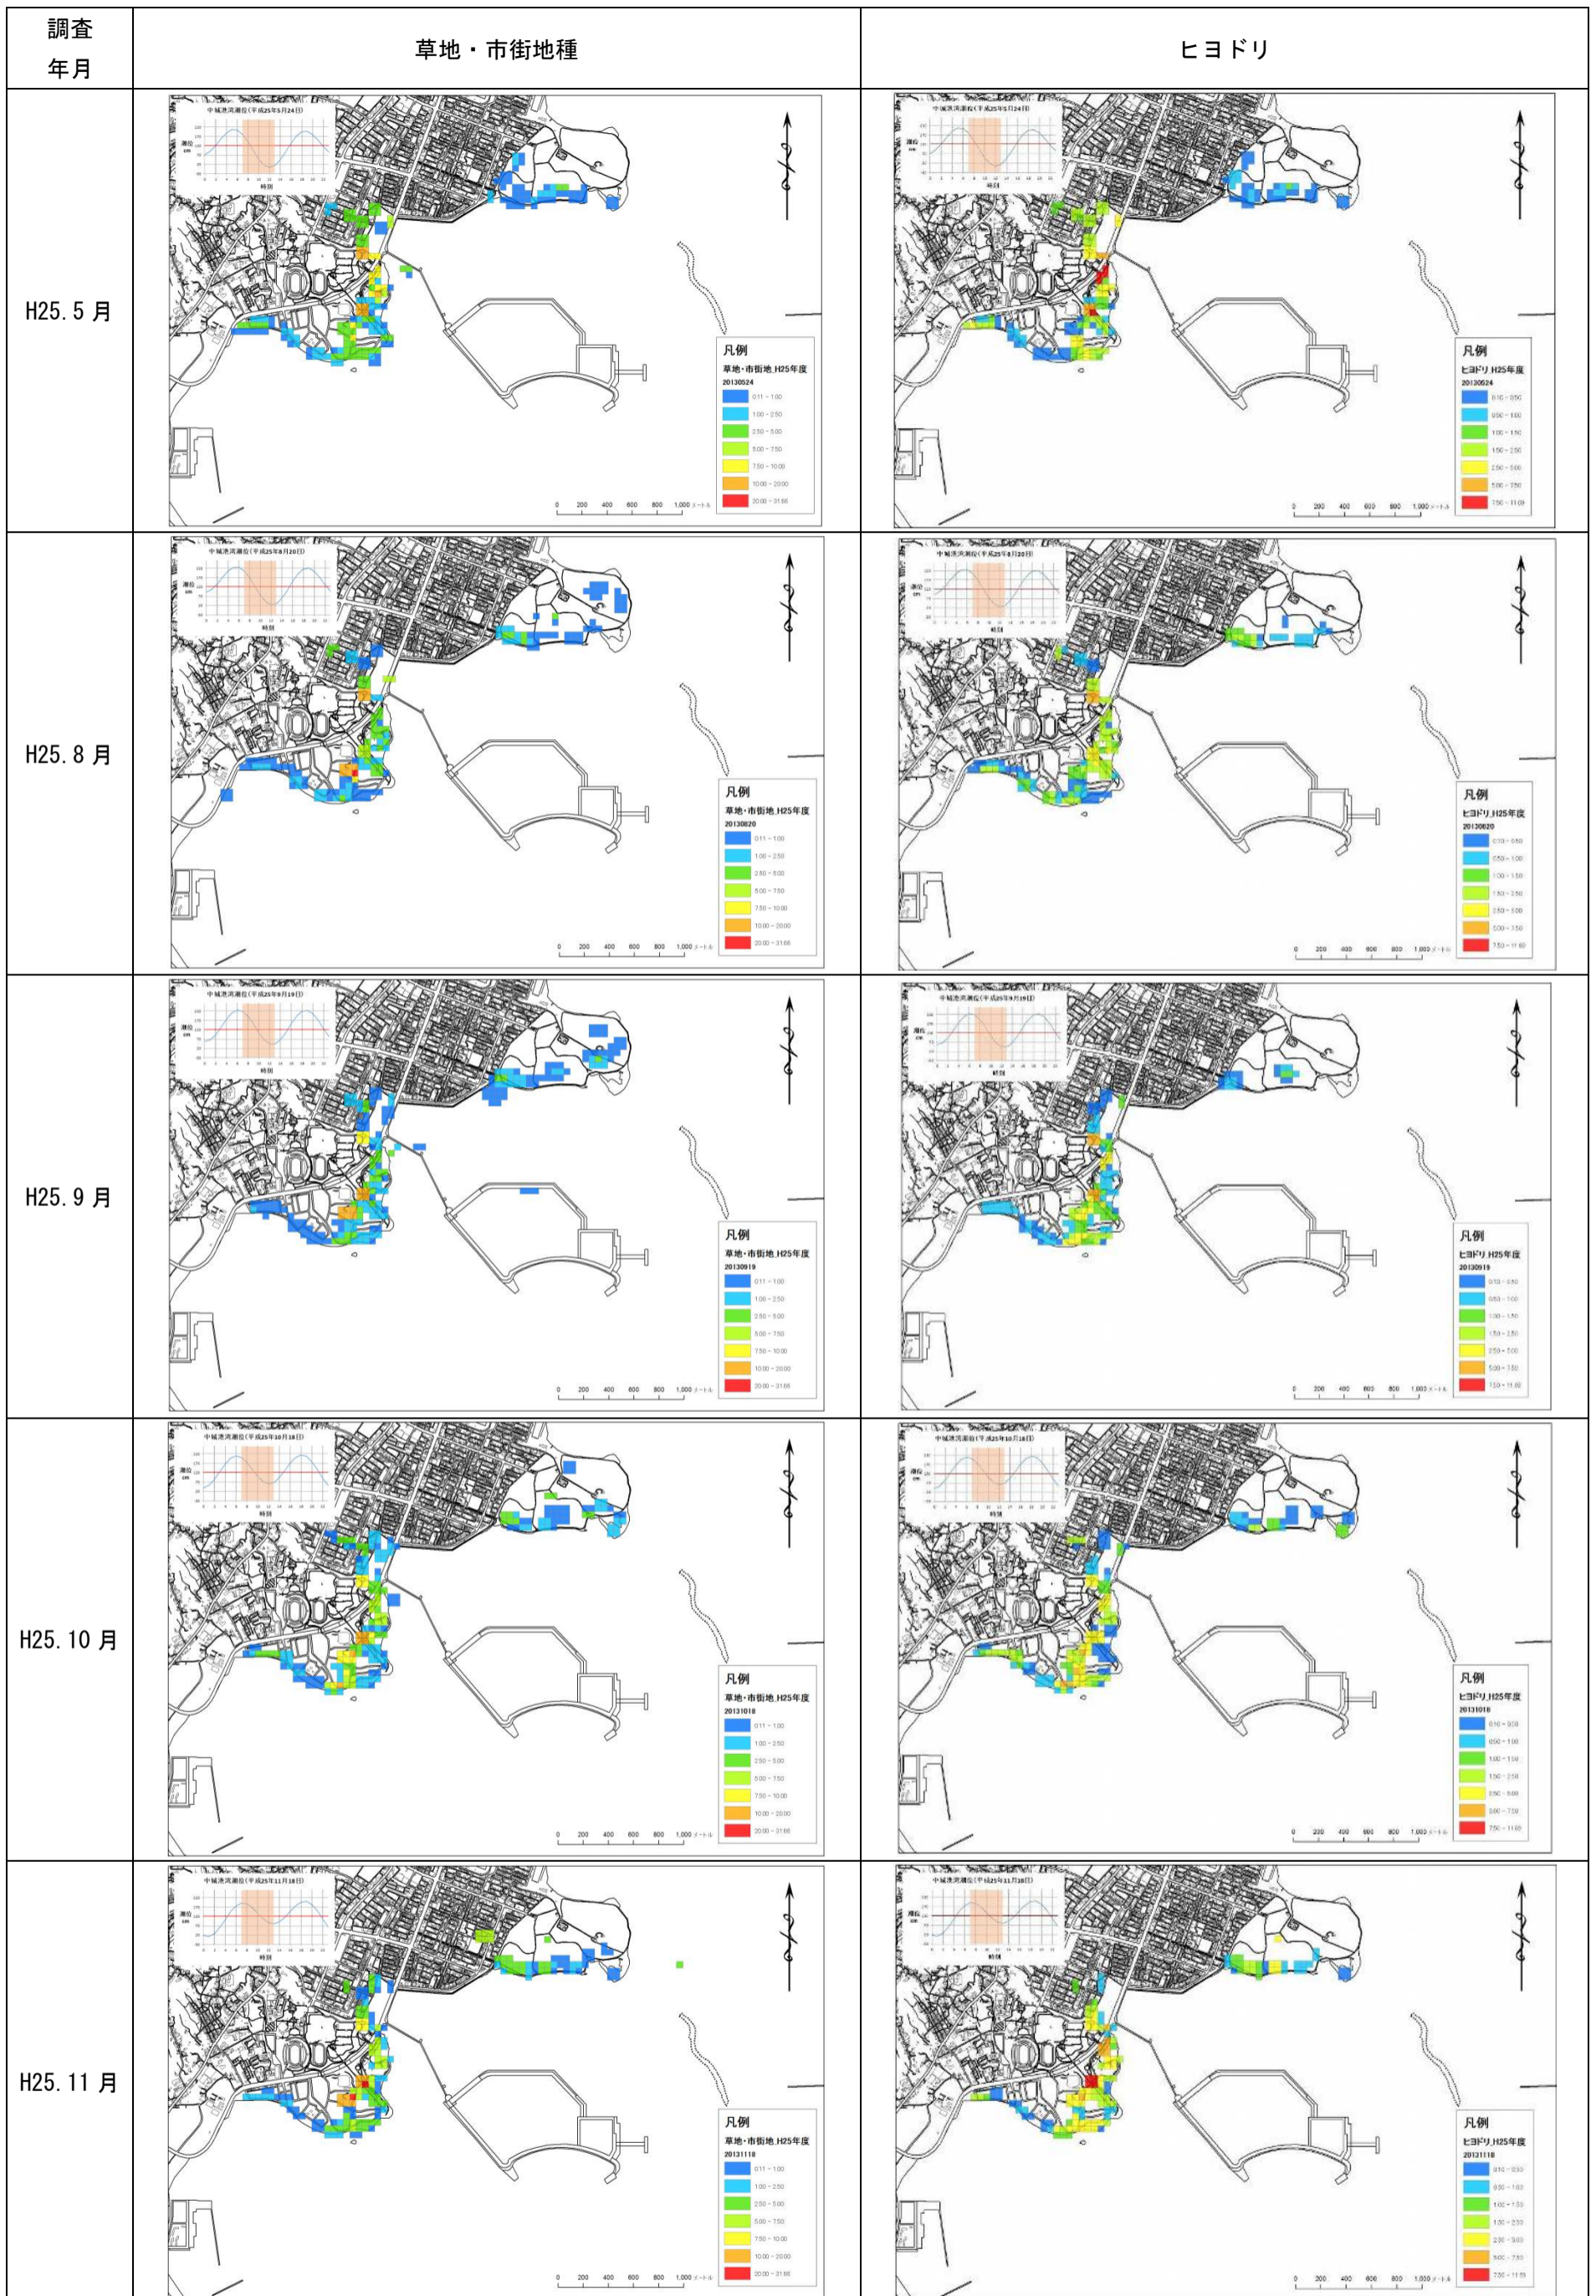

図1(5)-1 平成25年度のアジサン類(左)及びコアジサシ(右)の分布状況

図 1(5)-2 平成 25 年度のアジサシ類 (左) 及びコアジサシ (右) の分布状況

図1(6)-1 平成25年度の草地・市街地種（左）及びヒヨドリ（右）の分布状況

図 1(6)-2 平成 25 年度の草地・市街地種 (左) 及びヒヨドリ (右) の分布状況

図 1(7)-1 平成 25 年度の樹林種 (左) 及びコゲラ (右) の分布状況