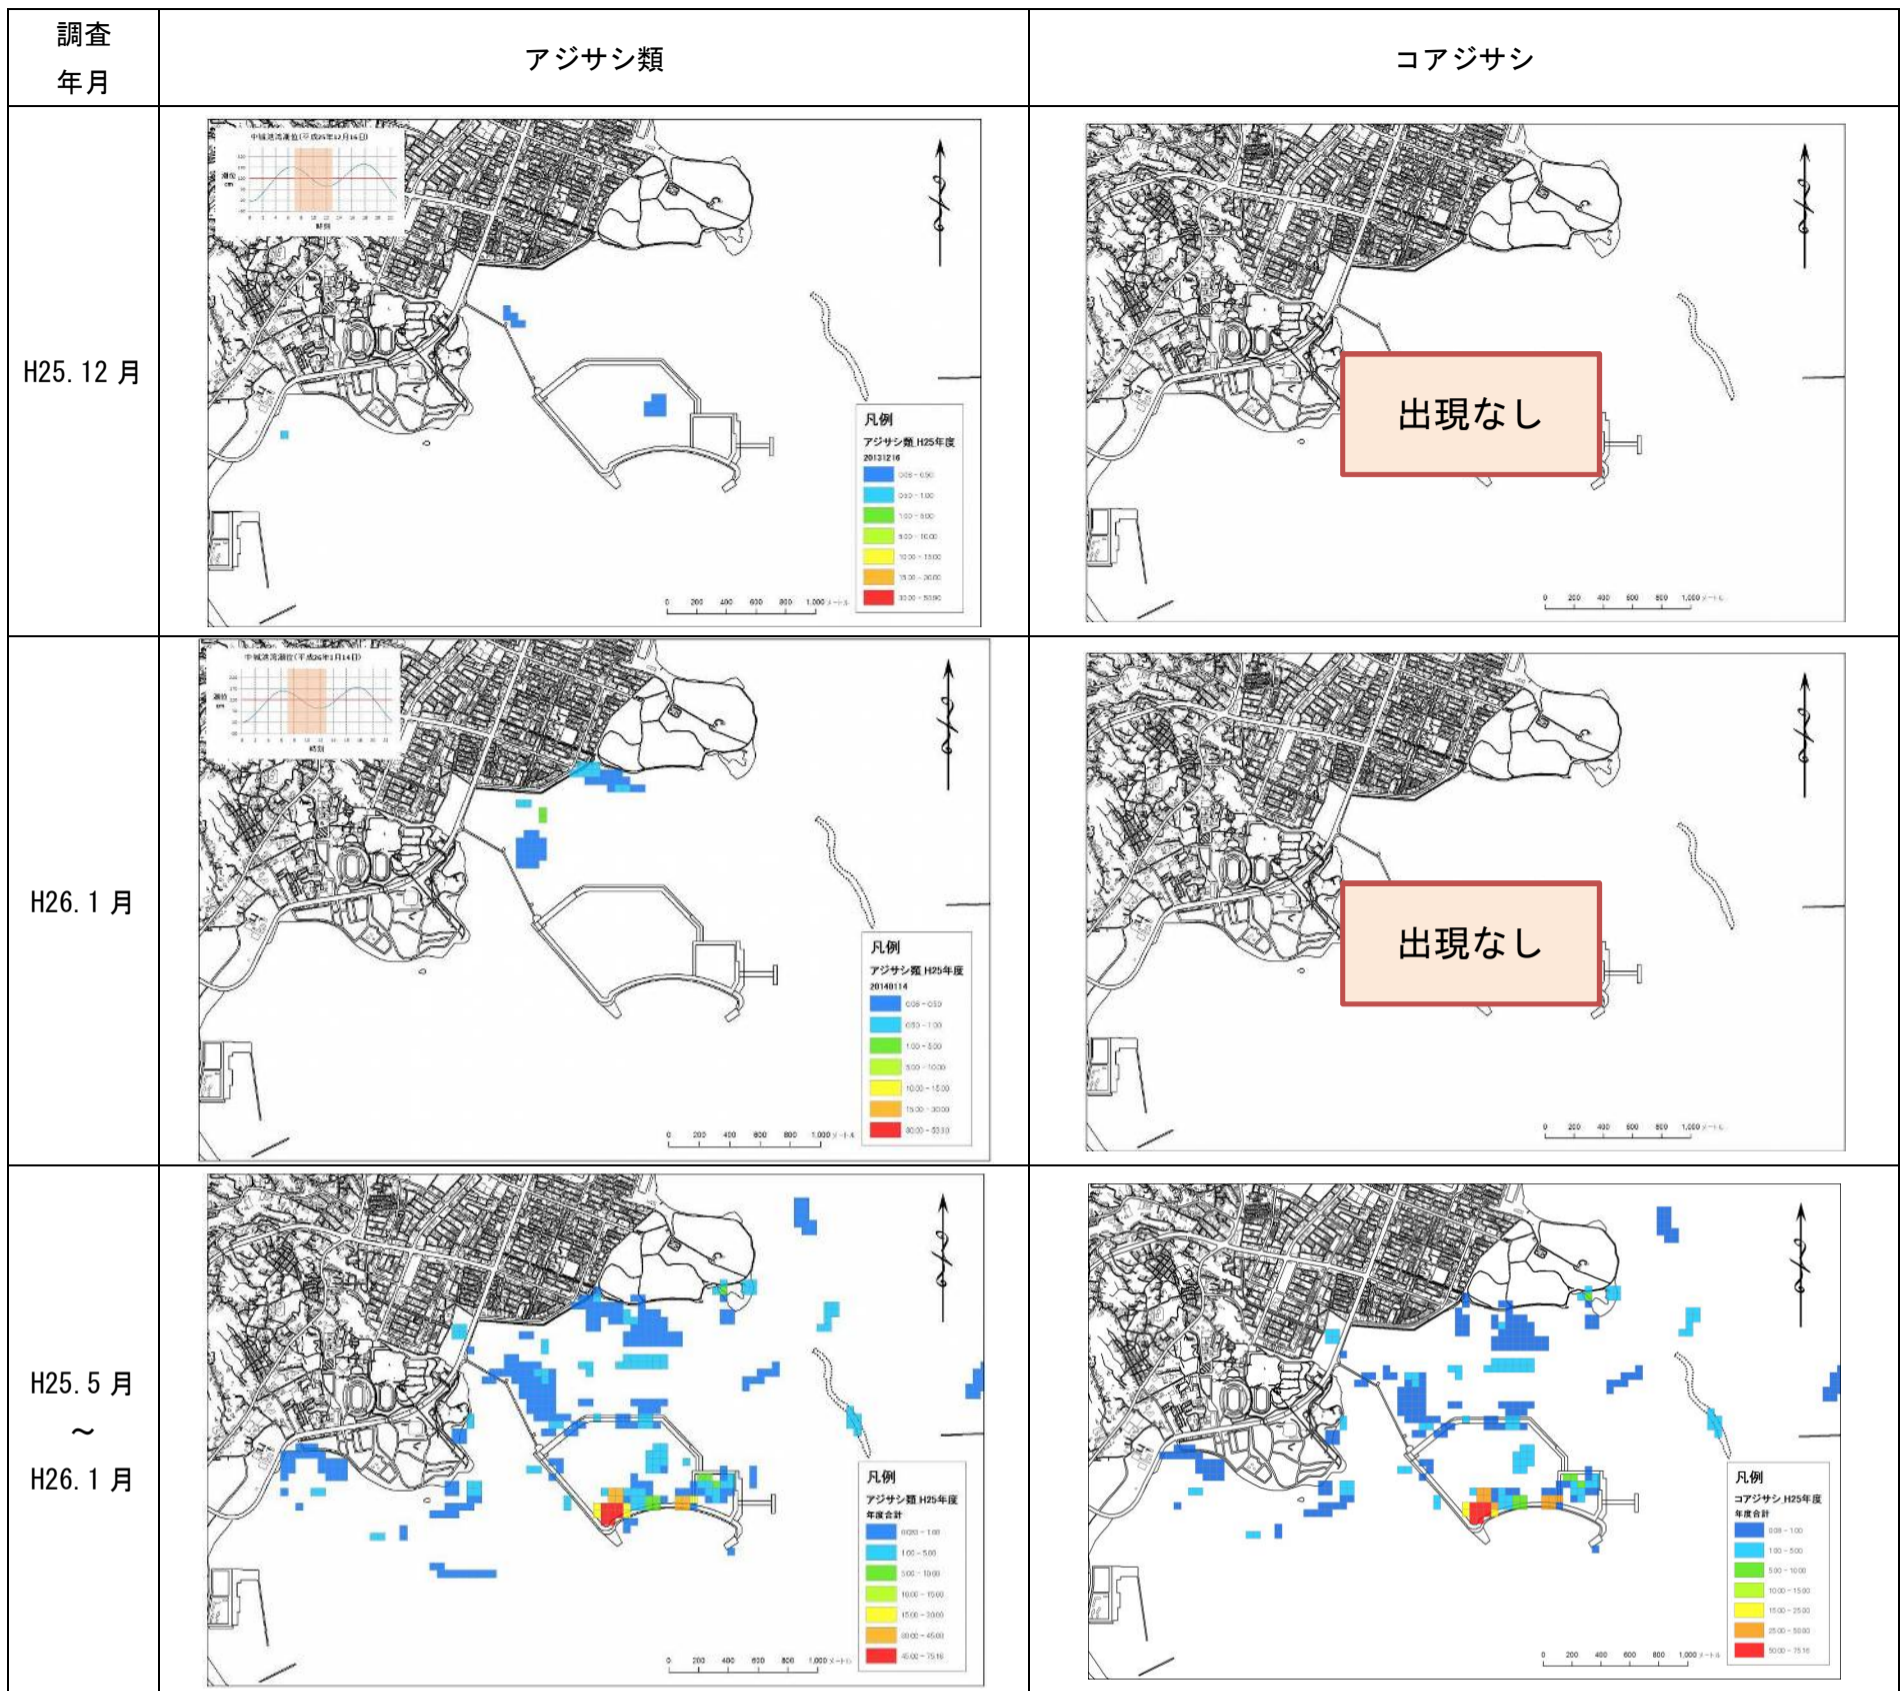

図1(5)-1 平成25年度のアジサン類(左)及びコアジサシ(右)の分布状況

図 1(5)-2 平成 25 年度のアジサシ類 (左) 及びコアジサシ (右) の分布状況

図1(6)-1 平成25年度の草地・市街地種（左）及びヒヨドリ（右）の分布状況

図 1(6)-2 平成 25 年度の草地・市街地種 (左) 及びヒヨドリ (右) の分布状況

図 1(7)-1 平成 25 年度の樹林種 (左) 及びコゲラ (右) の分布状況