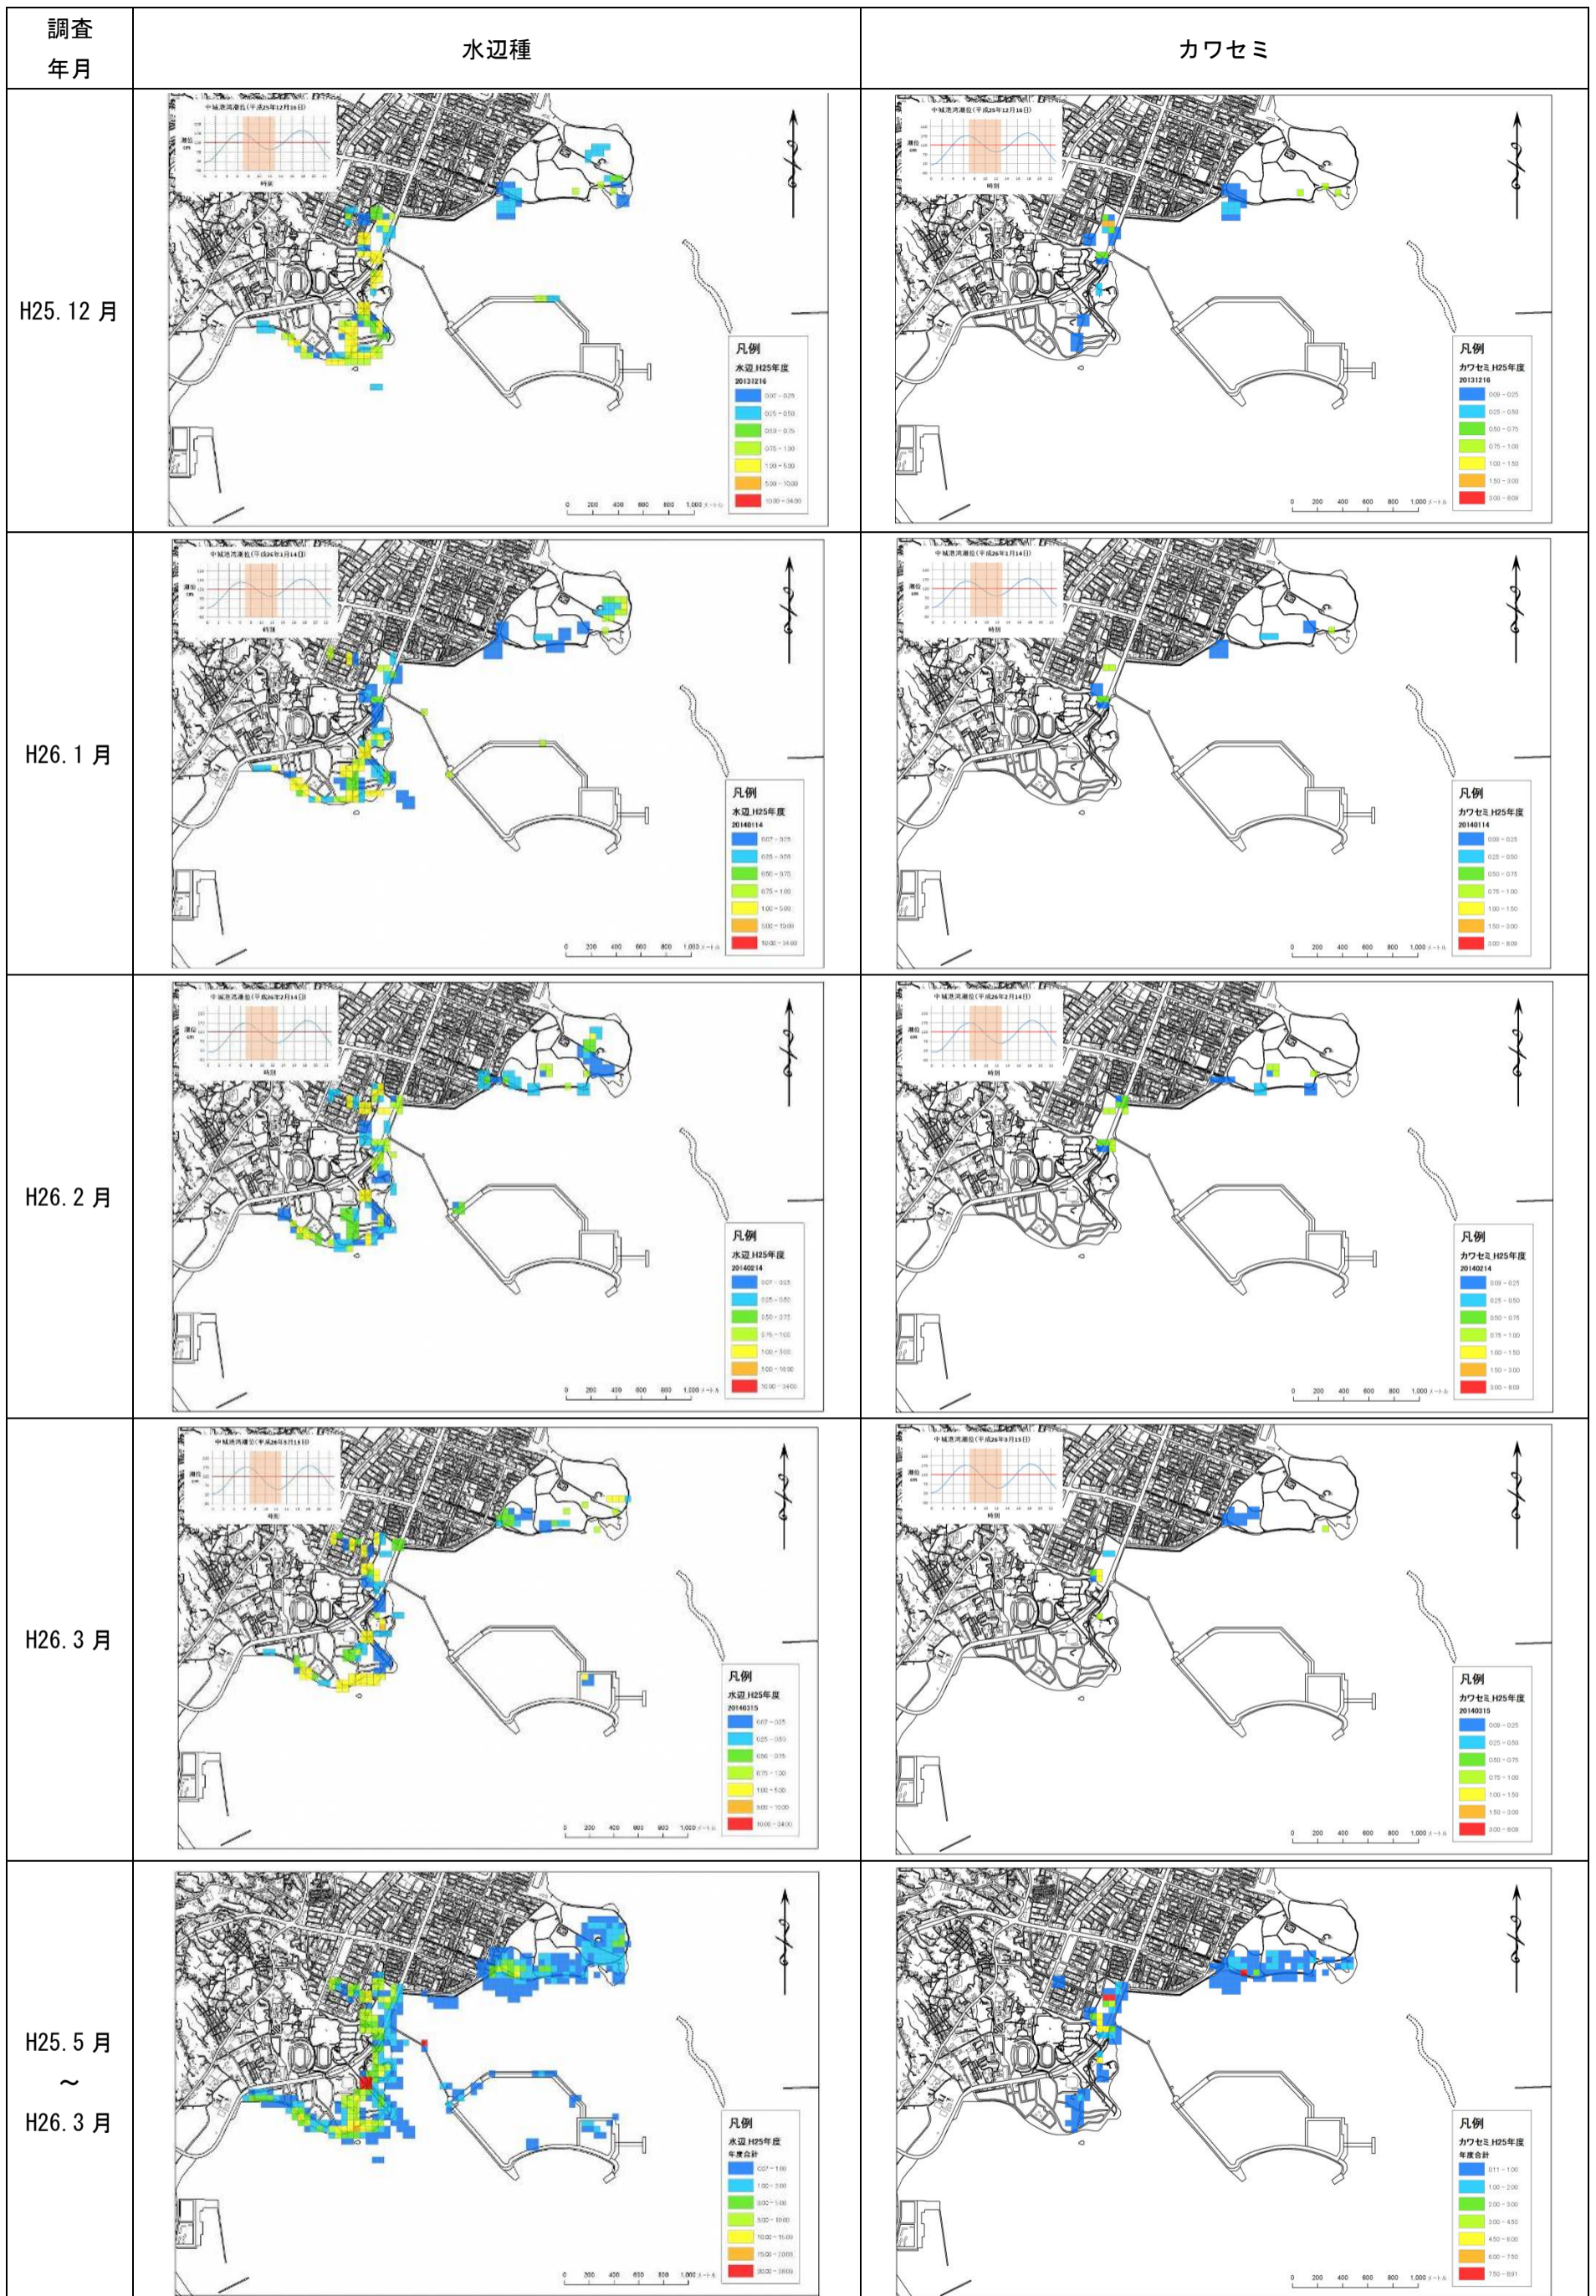

図 1(8)-1 平成 25 年度の水辺種 (左) 及びカワセミ (右) の分布状況

表 1(1) 鳥類の分類

図 1(8)-2 平成 25 年度の水辺種 (左) 及びカワセミ (右) の分布状況