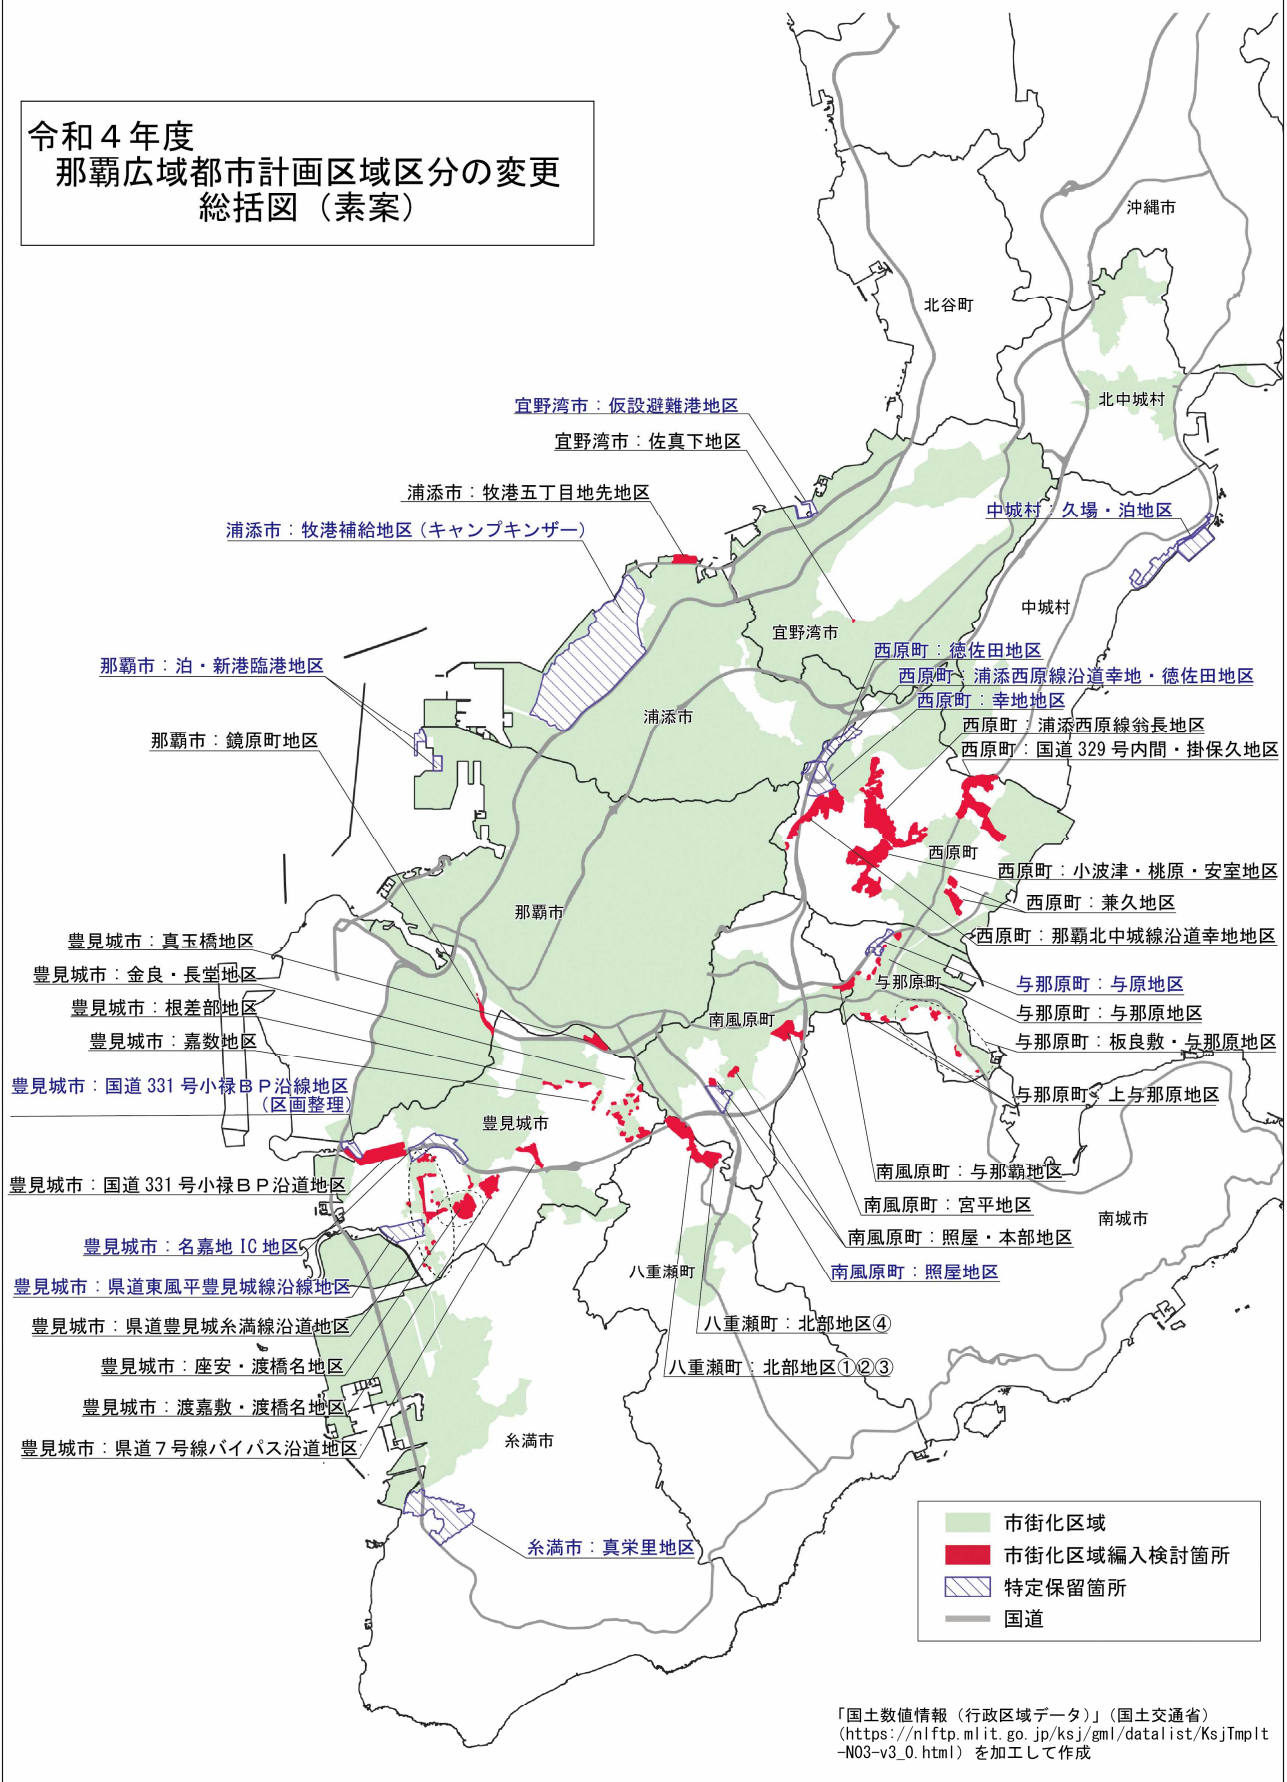

令和4年度
那覇広域都市計画区域区分の変更
総括図（素案）

「国土数値情報（行政区域データ）」（国土交通省）
https://nlftp.mlit.go.jp/ksj/gml/datalist/KsjTmplt-N03-v3_0.html を加工して作成