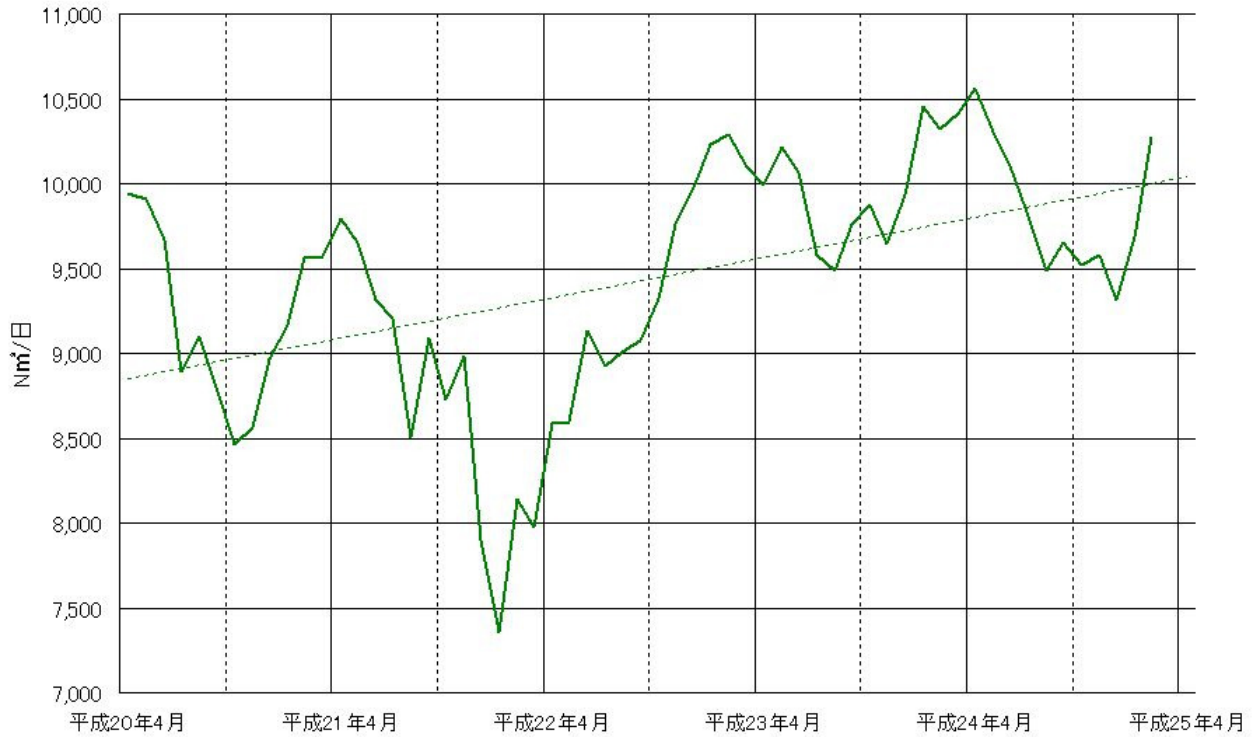

## 消化ガス発生量と使用状況(宜野湾浄化センター)

消化ガス発生量推移(宜野湾浄化センター)

消化ガス使用状況(平成24年度宜野湾JC)

# 消化ガス発生量と使用状況(具志川浄化センター)

消化ガス発生量推移(具志川浄化センター)

消化ガス使用状況(平成24年度具志川JC)