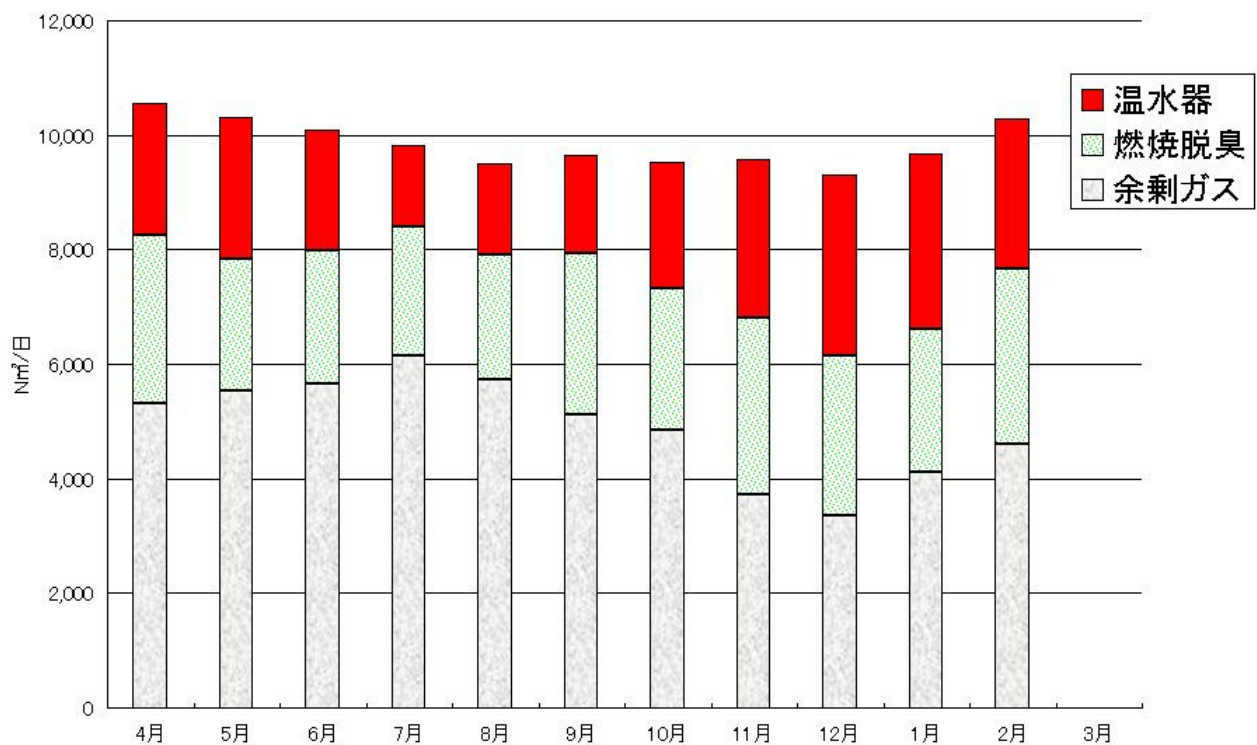

## 消化ガス発生量と使用状況(宜野湾浄化センター)

消化ガス発生量推移(宜野湾浄化センター)

消化ガス使用状況(平成24年度宜野湾JC)

# 消化ガス発生量と使用状況(具志川浄化センター)

消化ガス発生量推移(具志川浄化センター)

消化ガス使用状況(平成24年度具志川JC)