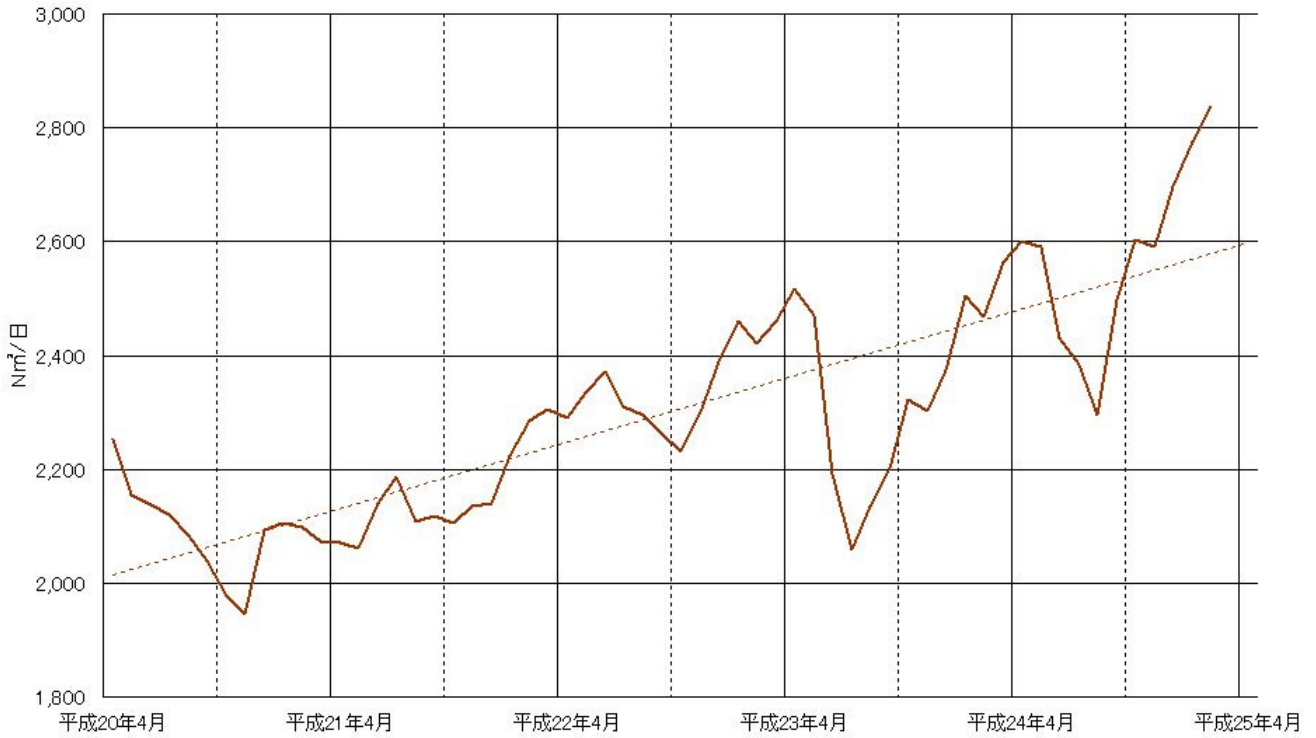

## 消化ガス発生量と使用状況(宜野湾浄化センター)

消化ガス発生量推移(宜野湾浄化センター)

消化ガス使用状況(平成24年度宜野湾JC)

# 消化ガス発生量と使用状況(具志川浄化センター)

消化ガス発生量推移(具志川浄化センター)

消化ガス使用状況(平成24年度具志川JC)