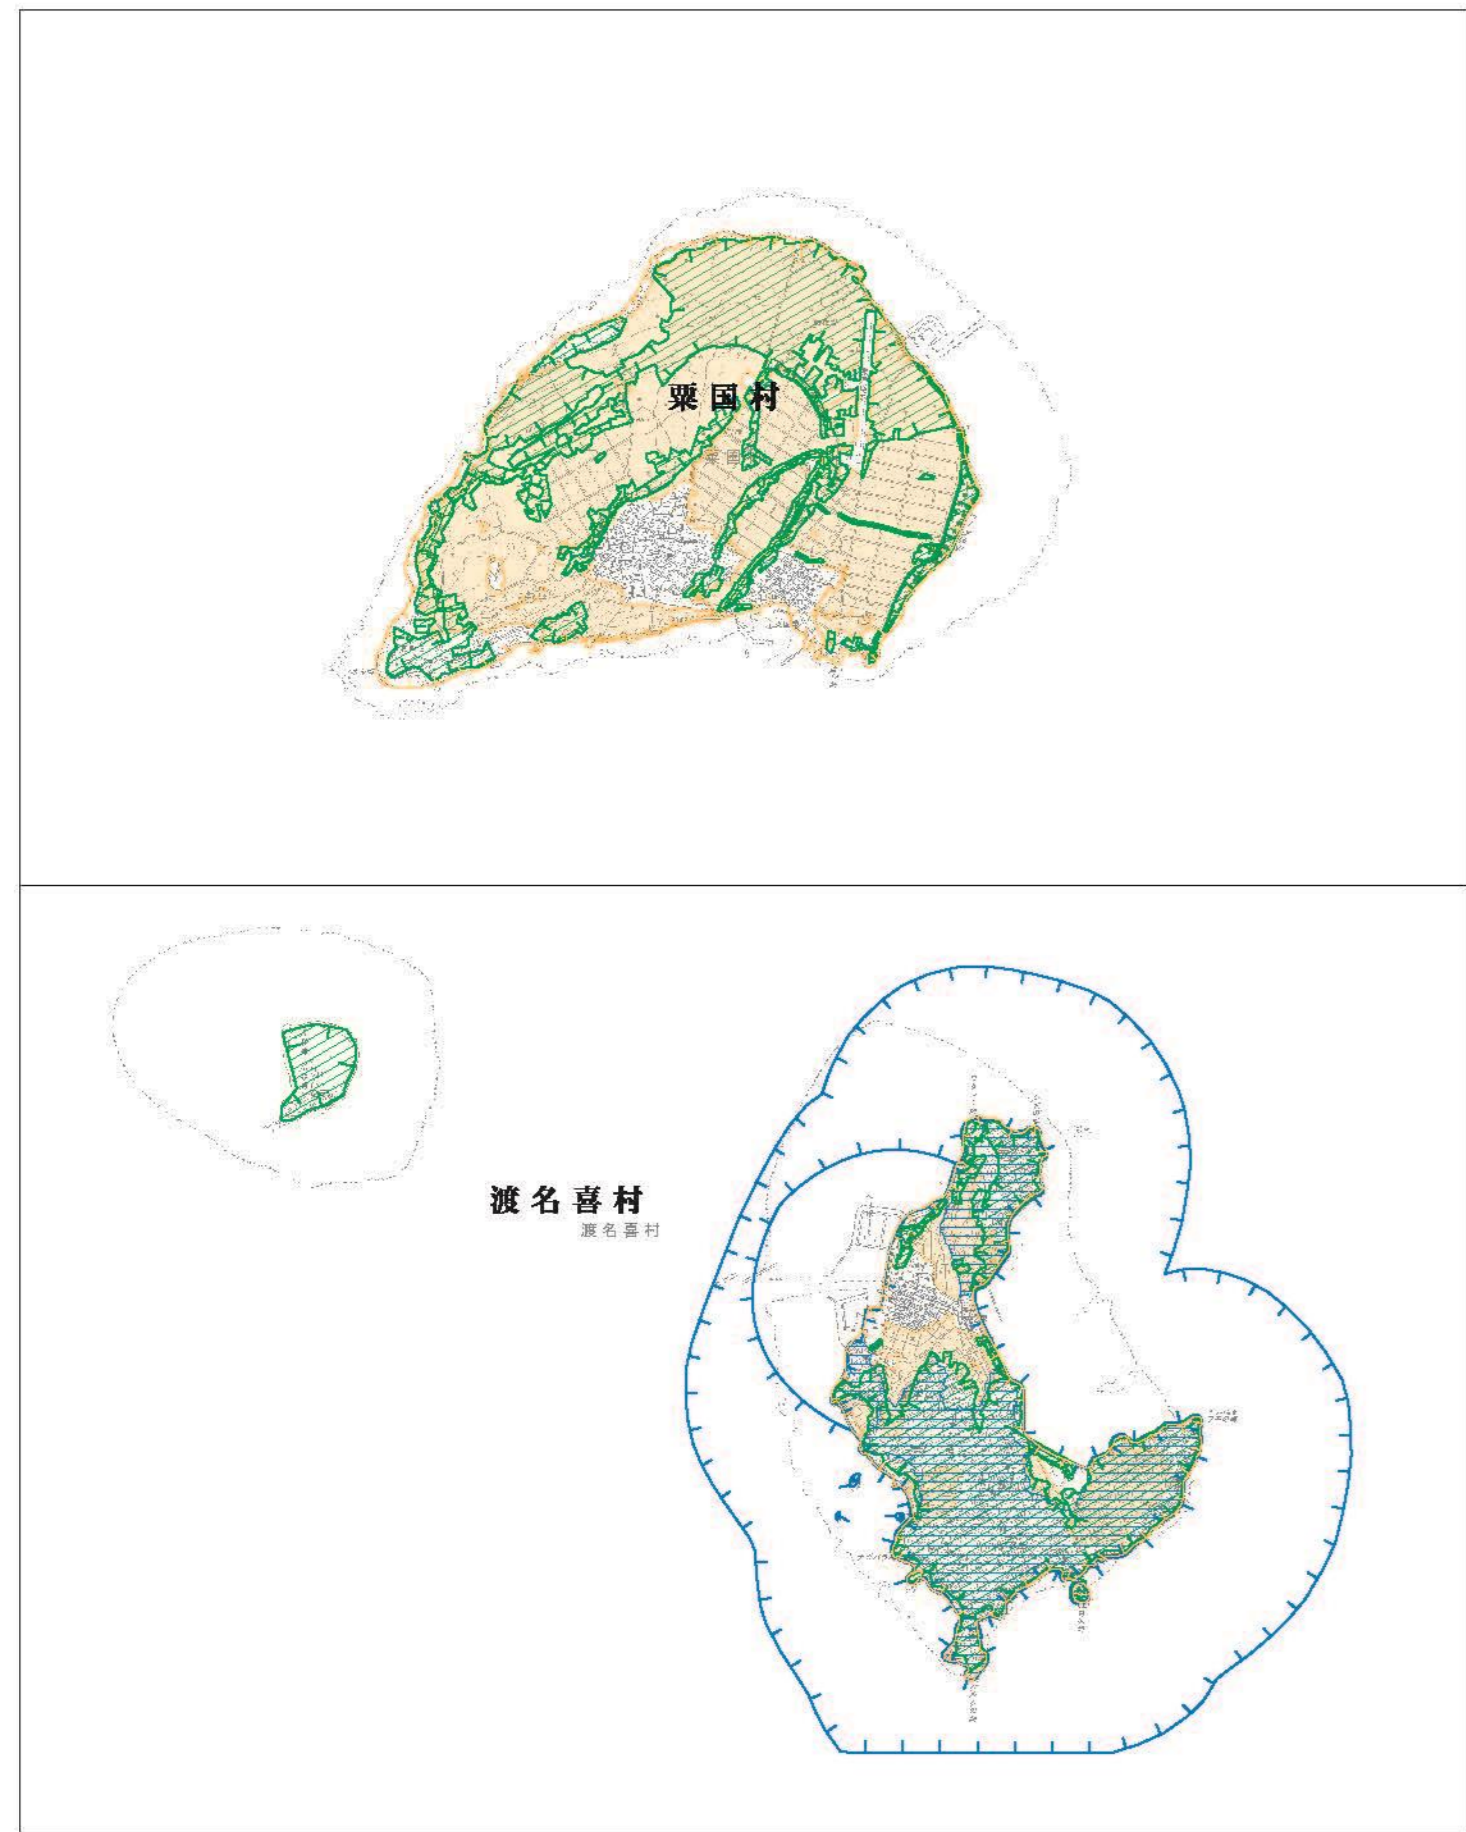

令和5年度土地利用動向調査 土地利用転換動向基本図 6-2

令和六年三月

凡例	
五地域	記号
都市地域	市街化調整区域
農用地域	森林地域
自然公園地域	自然保全地域

(注) 1) 本図は、土地利用動向調査の結果に基づき、令和5年度の土地利用転換動向を示している。2) 本図は、土地利用動向調査の結果に基づき、令和5年度の土地利用転換動向を示している。3) 本図は、土地利用動向調査の結果に基づき、令和5年度の土地利用転換動向を示している。4) 本図は、土地利用動向調査の結果に基づき、令和5年度の土地利用転換動向を示している。

沖縄県

1 : 50,000
0 1000 2000 3000 4000 5000m