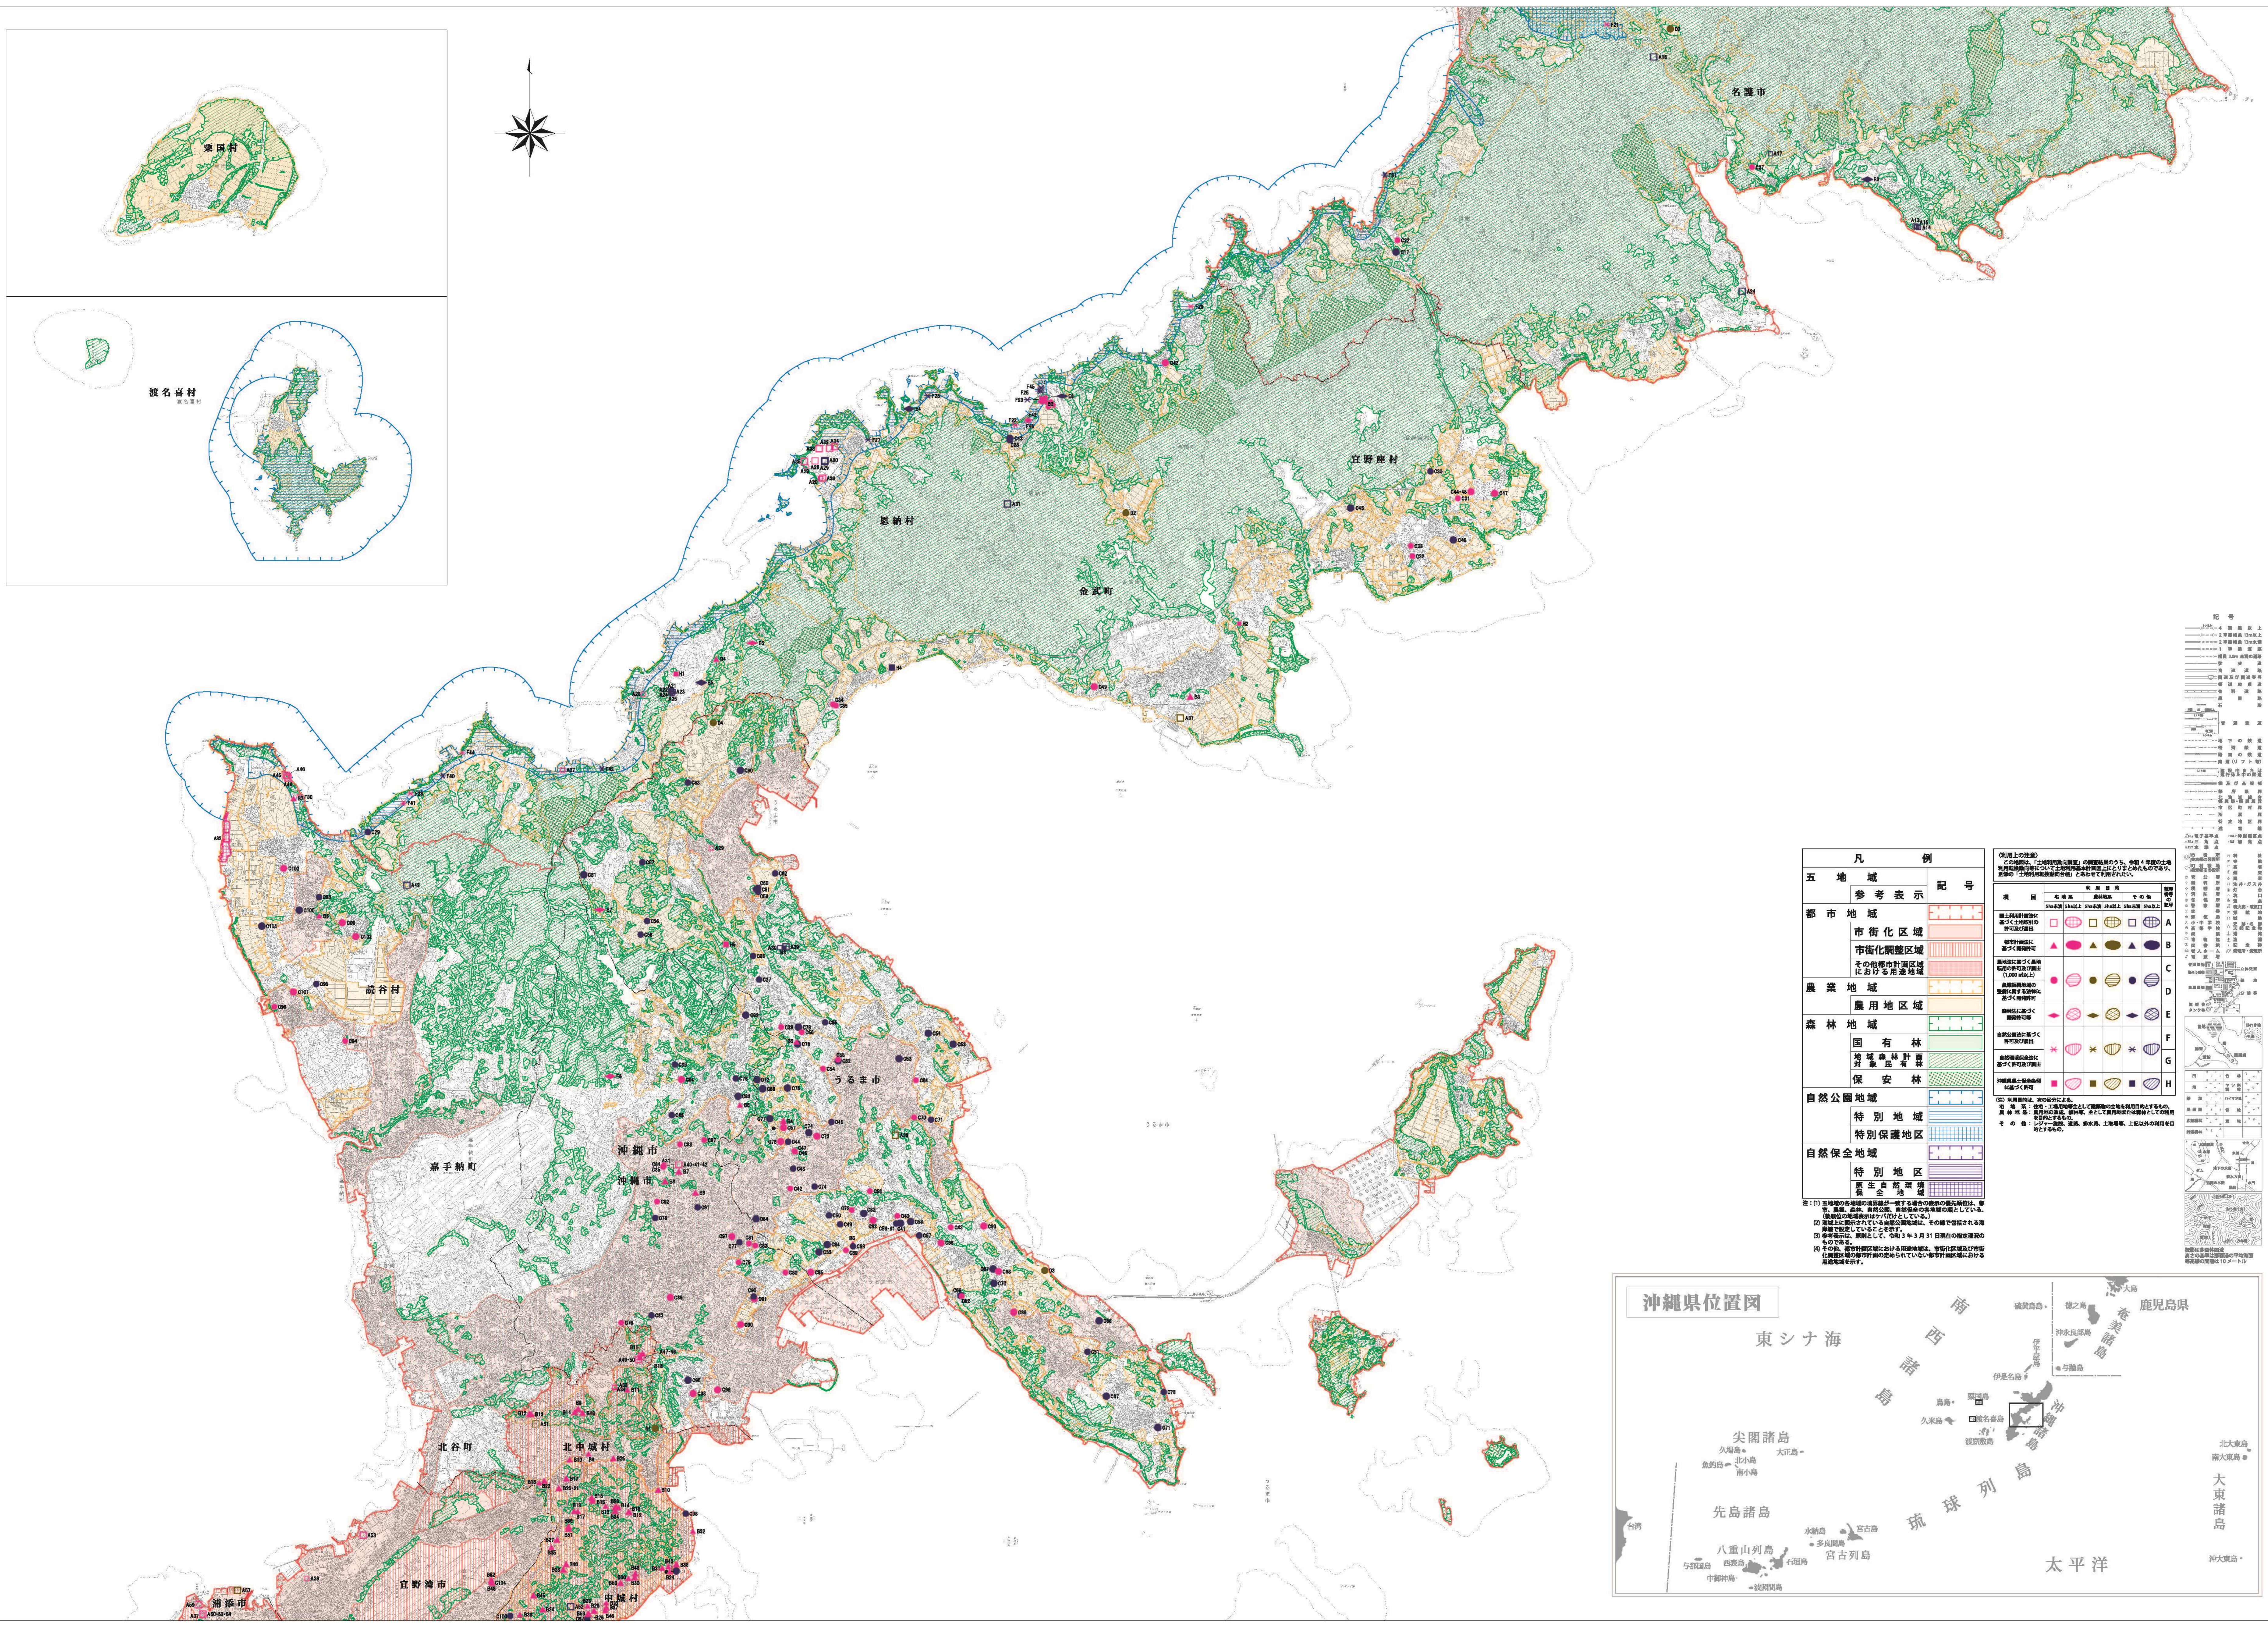

令和5年度土地利用動向調査 土地利用転換動向基本図 6-2

令和六年三月

凡例	
五地域	記号
都市地域	市街化調整区域
農用地域	森林地域
自然公園地域	自然保全地域

(注) 1) 本図は、土地利用動向調査の結果に基づき、令和5年度の土地利用転換動向を示している。2) 本図は、土地利用動向調査の結果に基づき、令和5年度の土地利用転換動向を示している。3) 本図は、土地利用動向調査の結果に基づき、令和5年度の土地利用転換動向を示している。4) 本図は、土地利用動向調査の結果に基づき、令和5年度の土地利用転換動向を示している。

沖縄県

1 : 50,000
0 1000 2000 3000 4000 5000m