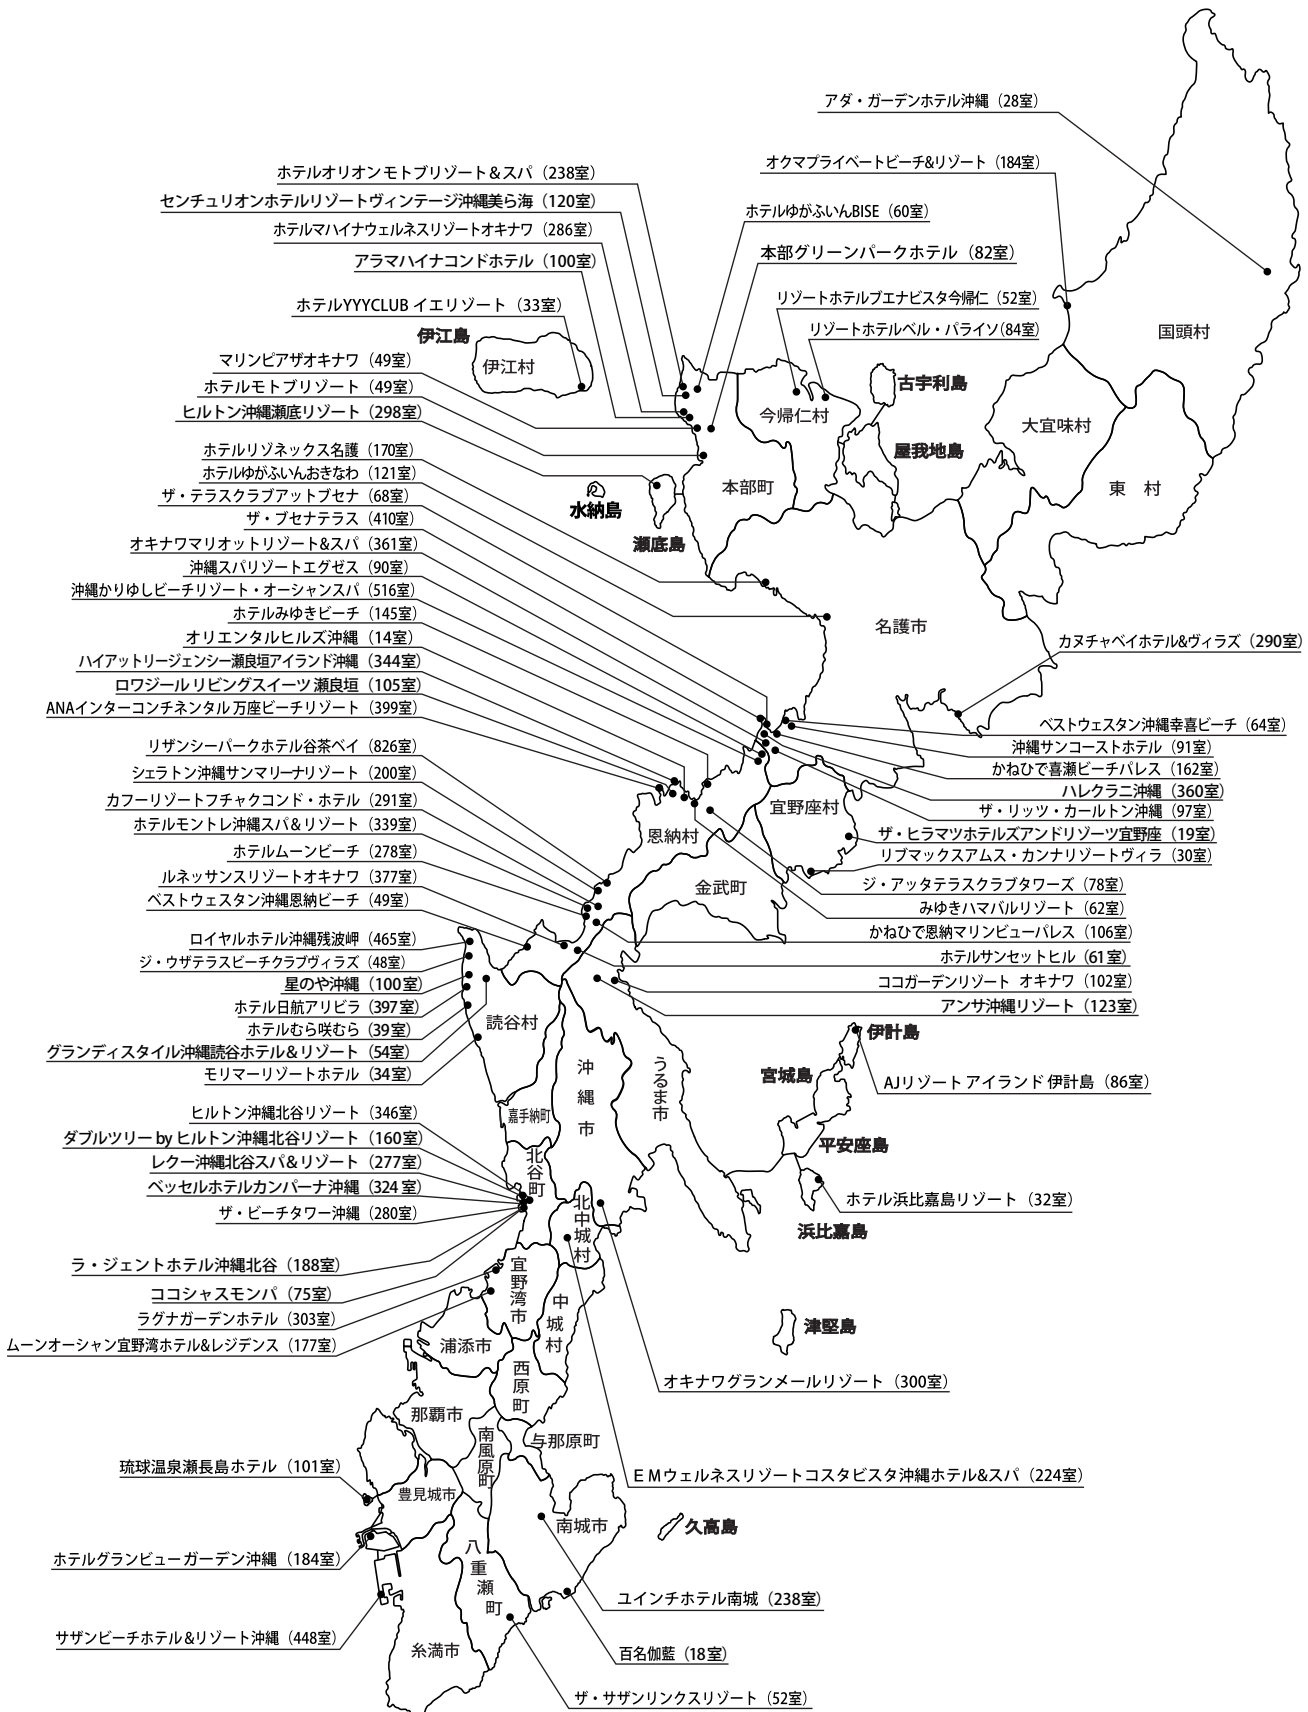

沖縄県内MAP

沖縄県市町村図

(資料) 沖縄県企画調整課「おきなわのすがた」令和2年5月版

沖縄県内リゾートホテル立地図

沖縄県の主な プロスポーツキャンプ地 2021