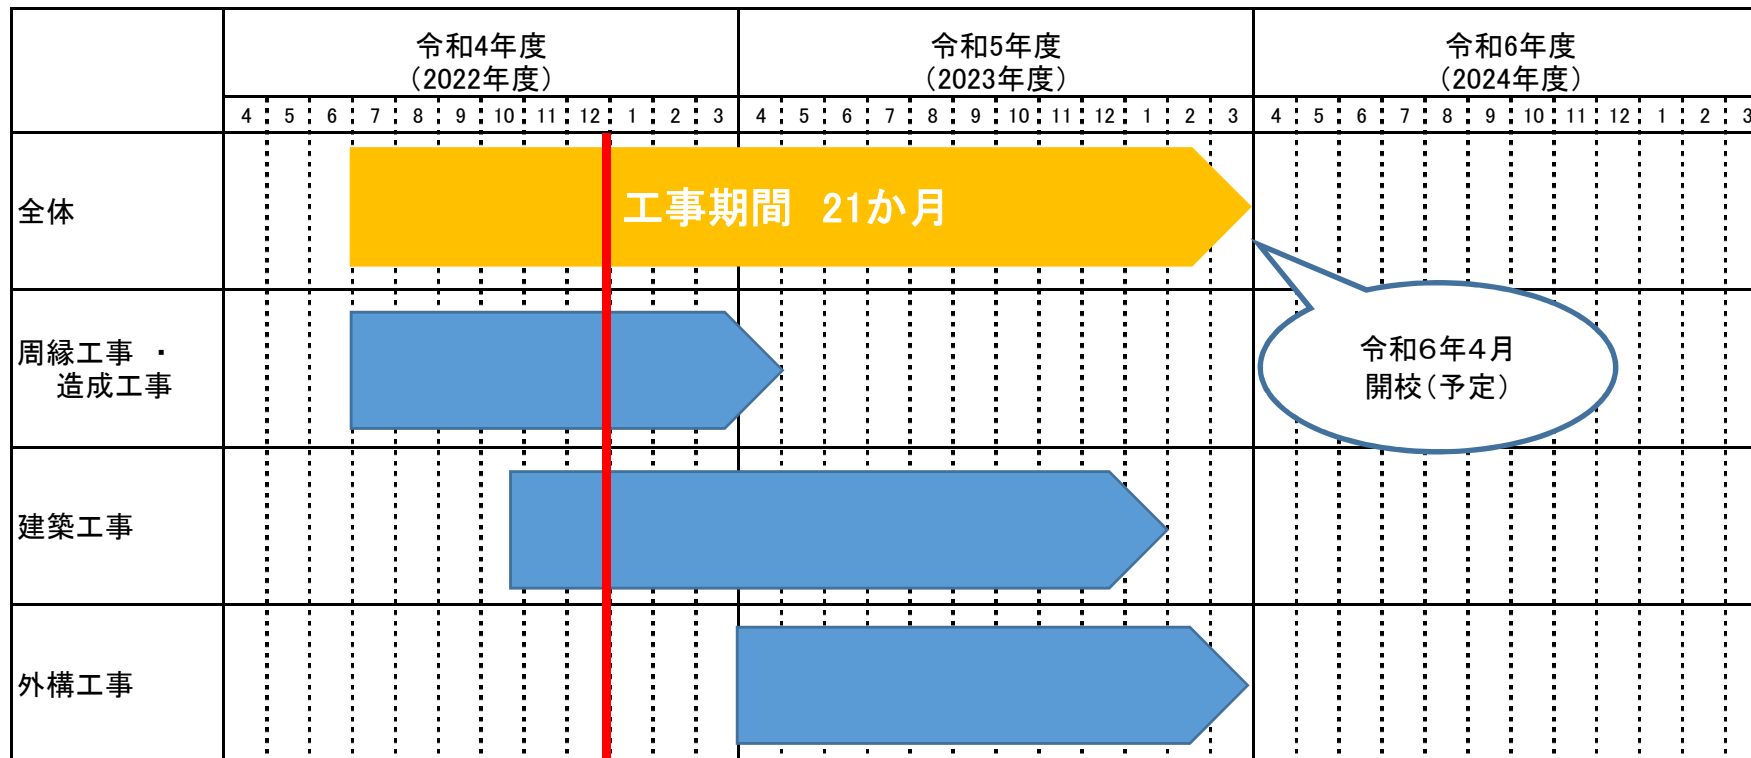

工事スケジュール

令和4年12月末時点

令和6年4月
開校(予定)

Today

写真撮影方向

令和4年12月撮影

工事進捗状況

令和4年12月撮影

R4.12.18撮影

写真①

写真②

写真③

工事進捗状況

令和4年12月撮影

写真④

写真⑤