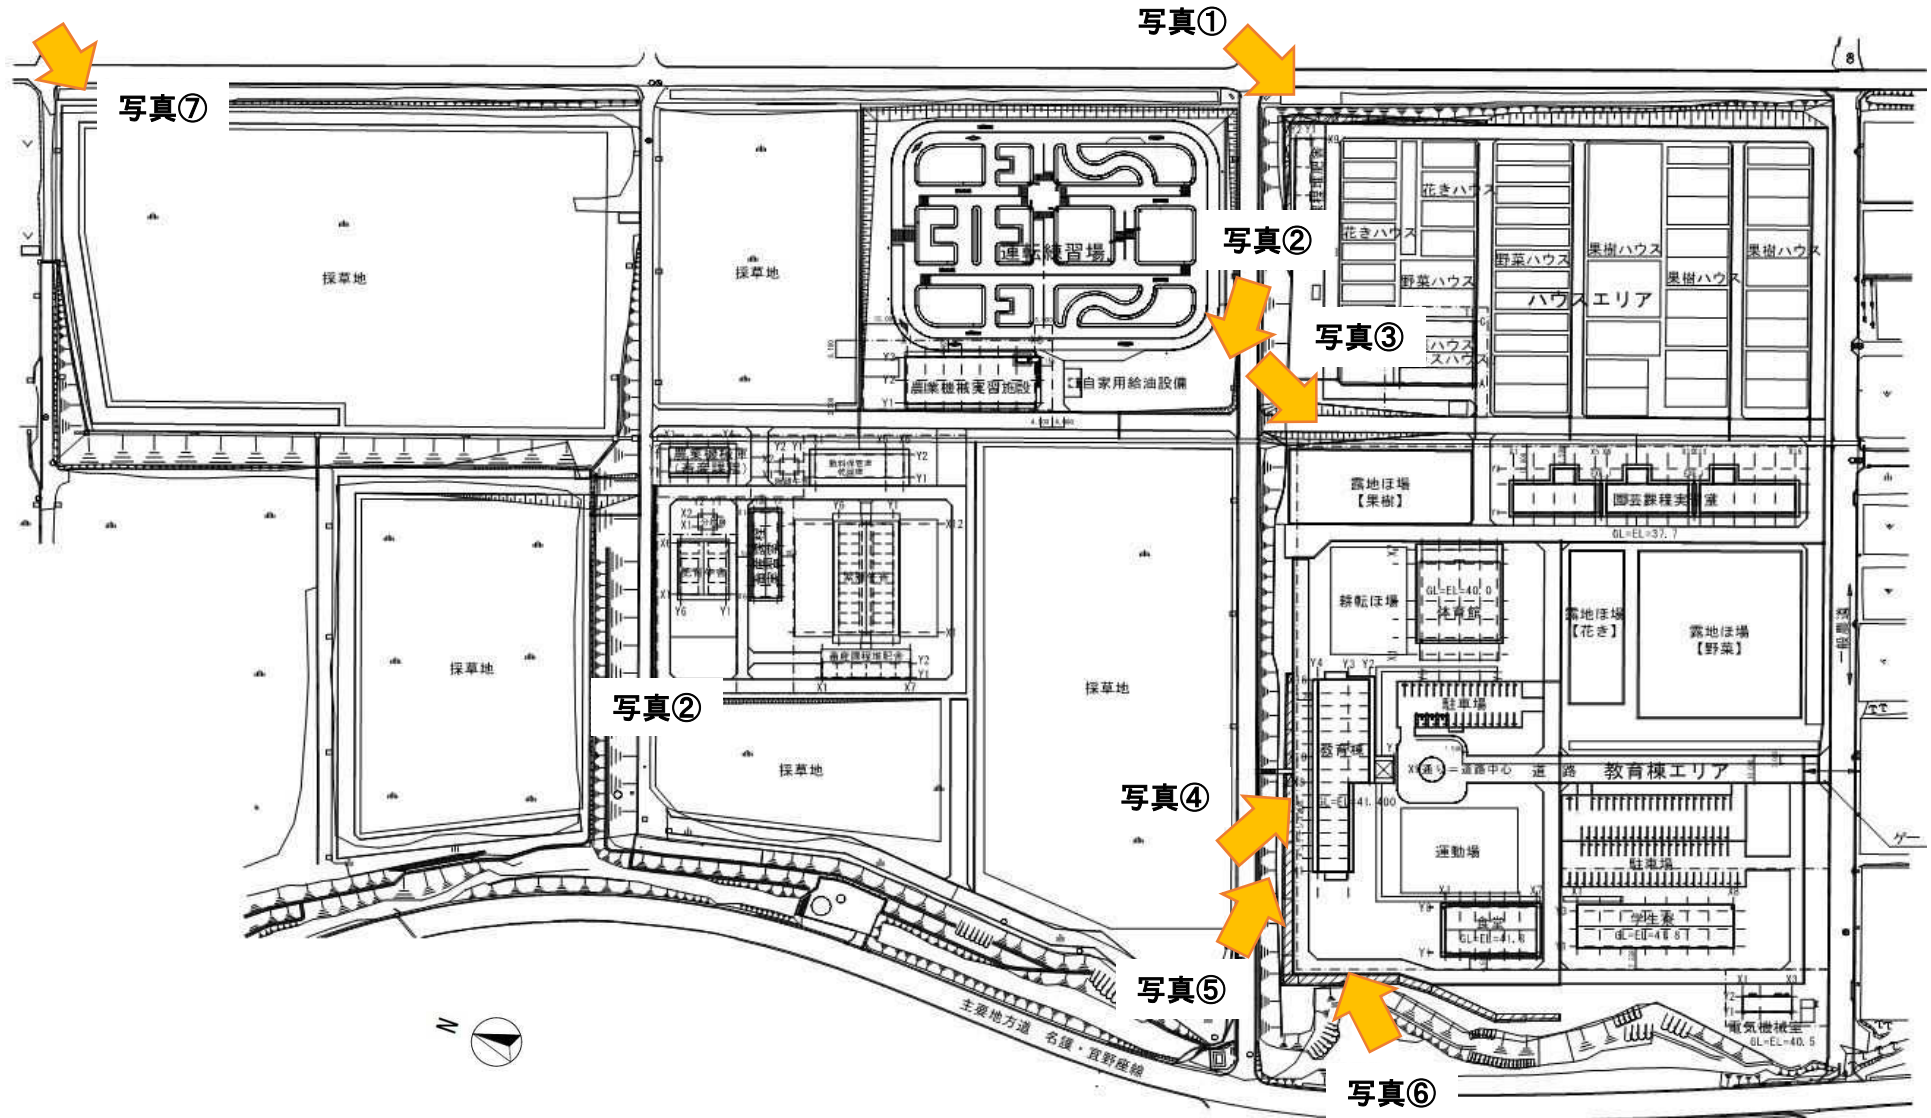

工事スケジュール

令和4年12月末時点

令和6年4月
開校(予定)

Today

写真撮影方向

令和4年12月撮影

工事進捗状況

令和4年12月撮影

R4.12.18撮影

写真①

写真②

写真③

工事進捗状況

令和4年12月撮影

写真④

写真⑤