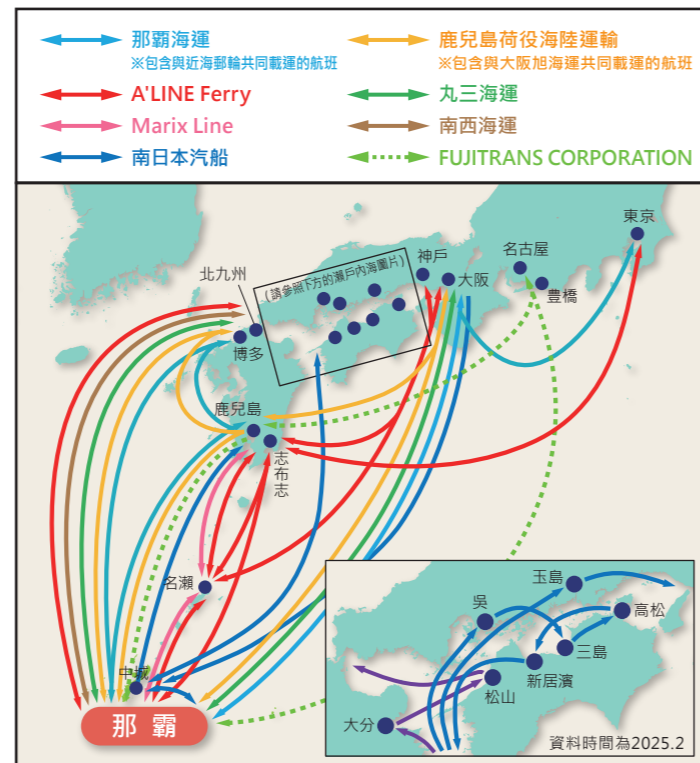

## ■ 目標成為連結亞洲與日本的國際物流據點的那霸港

### (1) 連結國內外的海上運輸網絡

作為沖繩縣海上門戶的那霸港，在外貿定期航線方面，擁有連結台灣、北美、中國、韓國、菲律賓的貨櫃航線 7 條，在內貿定期航線方面，擁有連結東京、大阪、神戶、博多、鹿兒島等滾裝船和一般貨輪等 29 條航線（其中 10 條航線為縣內航線）運作。

#### ■ 那霸港的定期和不定期航線（沖繩縣外）

#### ■ 那霸港的外貿定期航線（2025年12月之資訊）

地區別	停靠港	船種	總噸位 (國際船舶噸位)	航班	所需時間	海運公司
北美	洛杉磯(聖佩德羅) - 奧克蘭 - 橫濱 - 那霸 - 釜山 - 青島 - 上海 - 釜山 - 洛杉磯(聖佩德羅)	全貨櫃船	82,794	1/週	26天	APL
	長灘 - 檀香山 - 阿普拉(關島) - 那霸 - 寧波 - 上海 - 長灘	全貨櫃船	32,575	1/週	15天	MATSON
中國	上海 - 大阪 - 神戶 - 那霸 - 上海	全貨櫃船	9,994	1/週	1天	上海錦江航運
亞洲	達沃 - 那霸 - (博多) - (神戶) - 達沃	冷凍貨櫃	8,597	1/2週	3天	FRESH CARRIERS
東南亞 (臺灣)	※先島航線的延長 那霸 - 平良 - 石垣 - 高雄 - 那霸 - 博多 - 鹿兒島 - 那霸	滾裝船	22,633	1/週	2天	琉球海運
	※先島航線的延長 那霸 - 平良 - 石垣 - 廈門 - 高雄 - 那霸 - 平良 - 石垣 - 那霸	一般貨物船	3,409	1/2週	3天	南西海運
	那霸(1st) - 八代 - 釜山 - 松山 - 大分 - 志布志 - 那霸(2nd) - 基隆 - 台中 - 高雄 - 那霸(1st)	全貨櫃船	9,996	1/週	3天	愛媛 Ocean Line