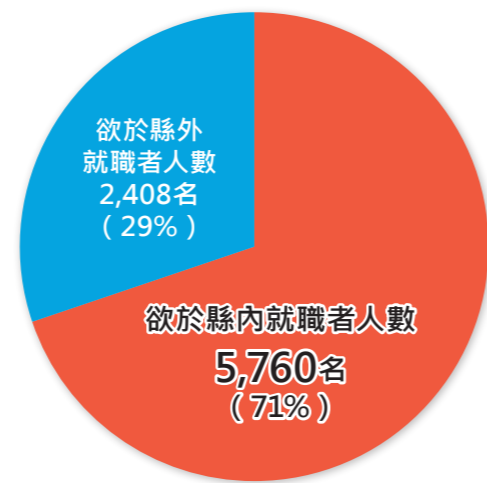

■ 畢業新鮮人就業狀況