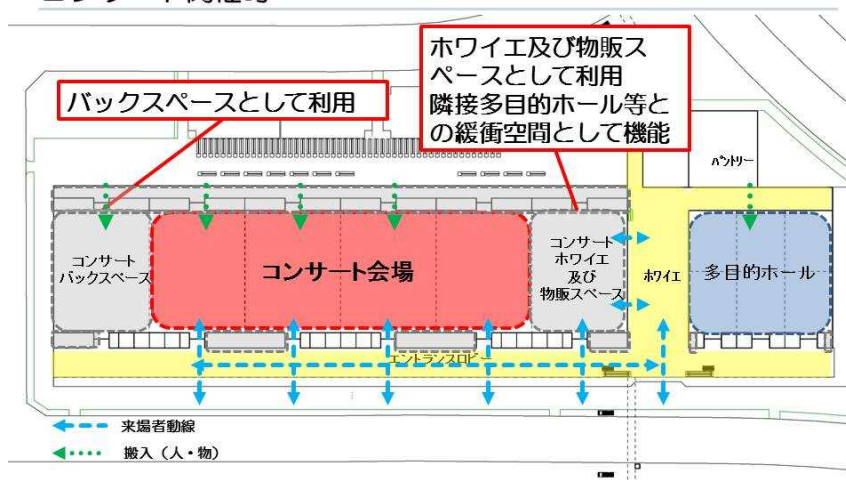

2 大型MICE施設の概要

Q11 大規模イベントはどのように開催しますか。

A 展示会やコンサートなどの会場の規模は、主催者による開催地選定において、重要な要素となっています。

大型MICE施設は経済界の要望等を踏まえ、3万㎡の展示場や7,500㎡の多目的ホール、その間にあるホワイエを一体的に使用することにより、4万㎡規模の展示会が開催できる仕様としています。

展示会開催時

3万㎡の展示場の中央の2万㎡を使用し、約2万人規模のコンサートが開催できます。

コンサート開催時

「沖縄県大型MICE施設整備基本計画」より