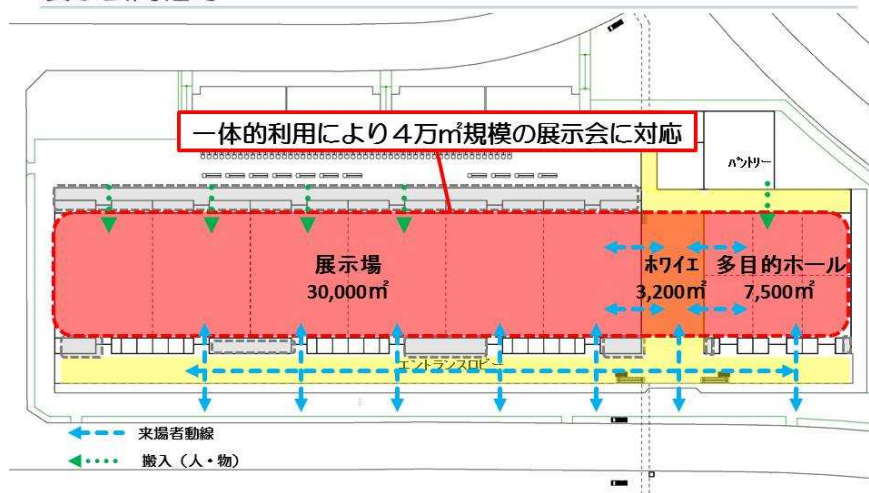

2 大型MICE施設の概要

Q11 大規模イベントはどのように開催しますか。

A 展示会やコンサートなどの会場の規模は、主催者による開催地選定において、重要な要素となっています。

大型MICE施設は経済界の要望等を踏まえ、3万㎡の展示場や7,500㎡の多目的ホール、その間にあるホワイエを一体的に使用することにより、4万㎡規模の展示会が開催できる仕様としています。

展示会開催時

3万㎡の展示場の中央の2万㎡を使用し、約2万人規模のコンサートが開催できます。

コンサート開催時

「沖縄県大型MICE施設整備基本計画」より