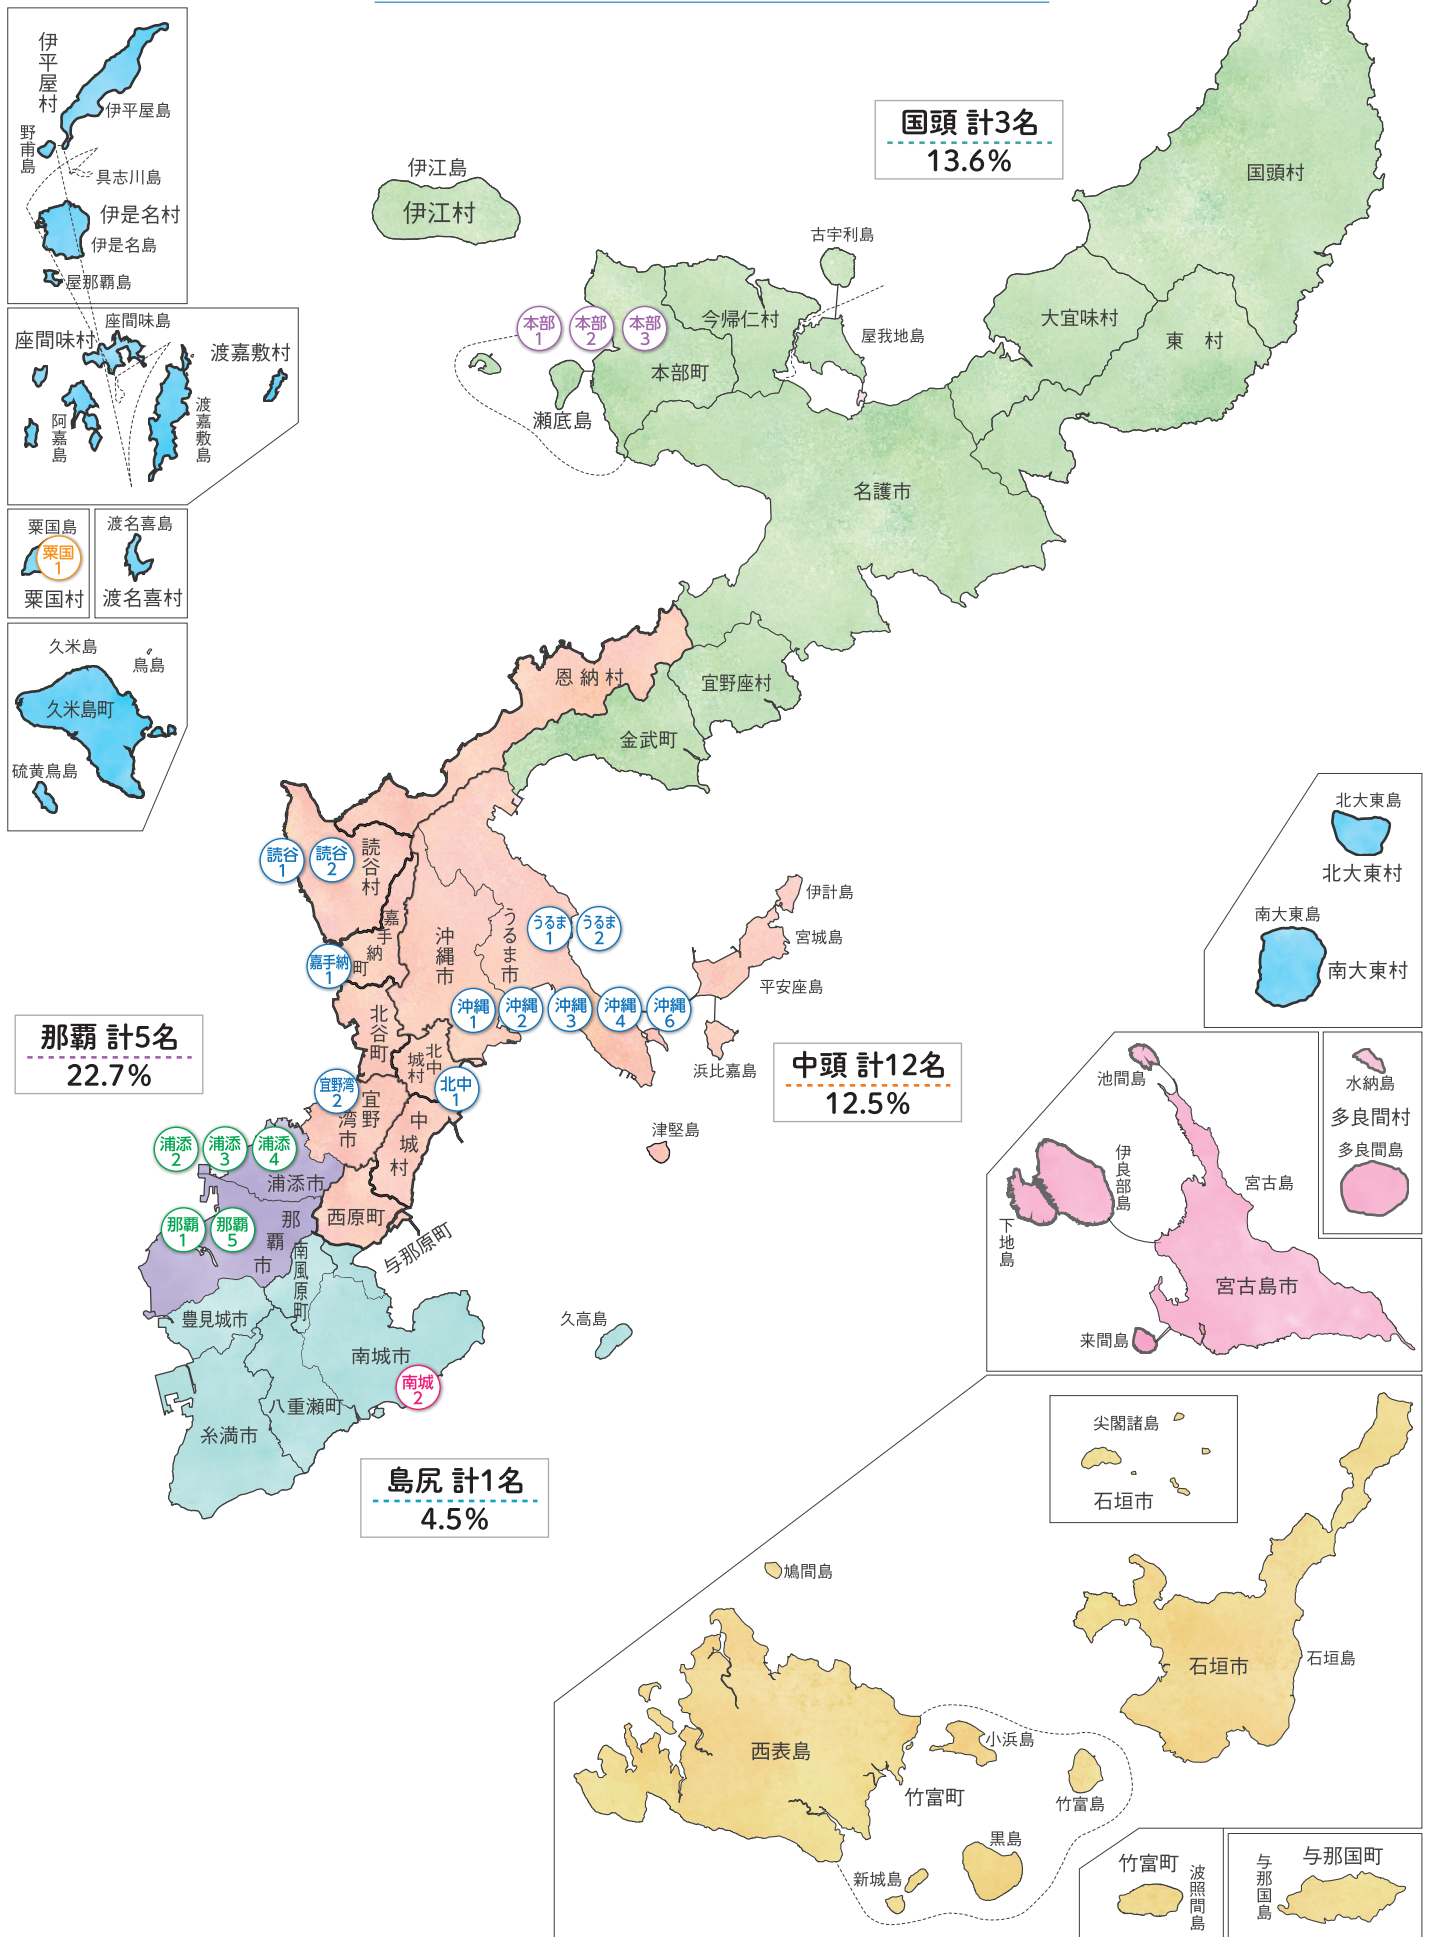

4. 通いたい人・通学可能な時間帯分布

②15時～19時 合計1名

4. 通いたい人・通学可能な時間帯分布

③16時～20時 合計2名

4. 通いたい人・通学可能な時間帯分布

④17時～21時 合計8名

4. 通いたい人・通学可能な時間帯分布

⑤18時～22時 合計22名

4. 通いたい人・通学可能な時間帯分布

⑥何時でも良い・未回答 合計20名