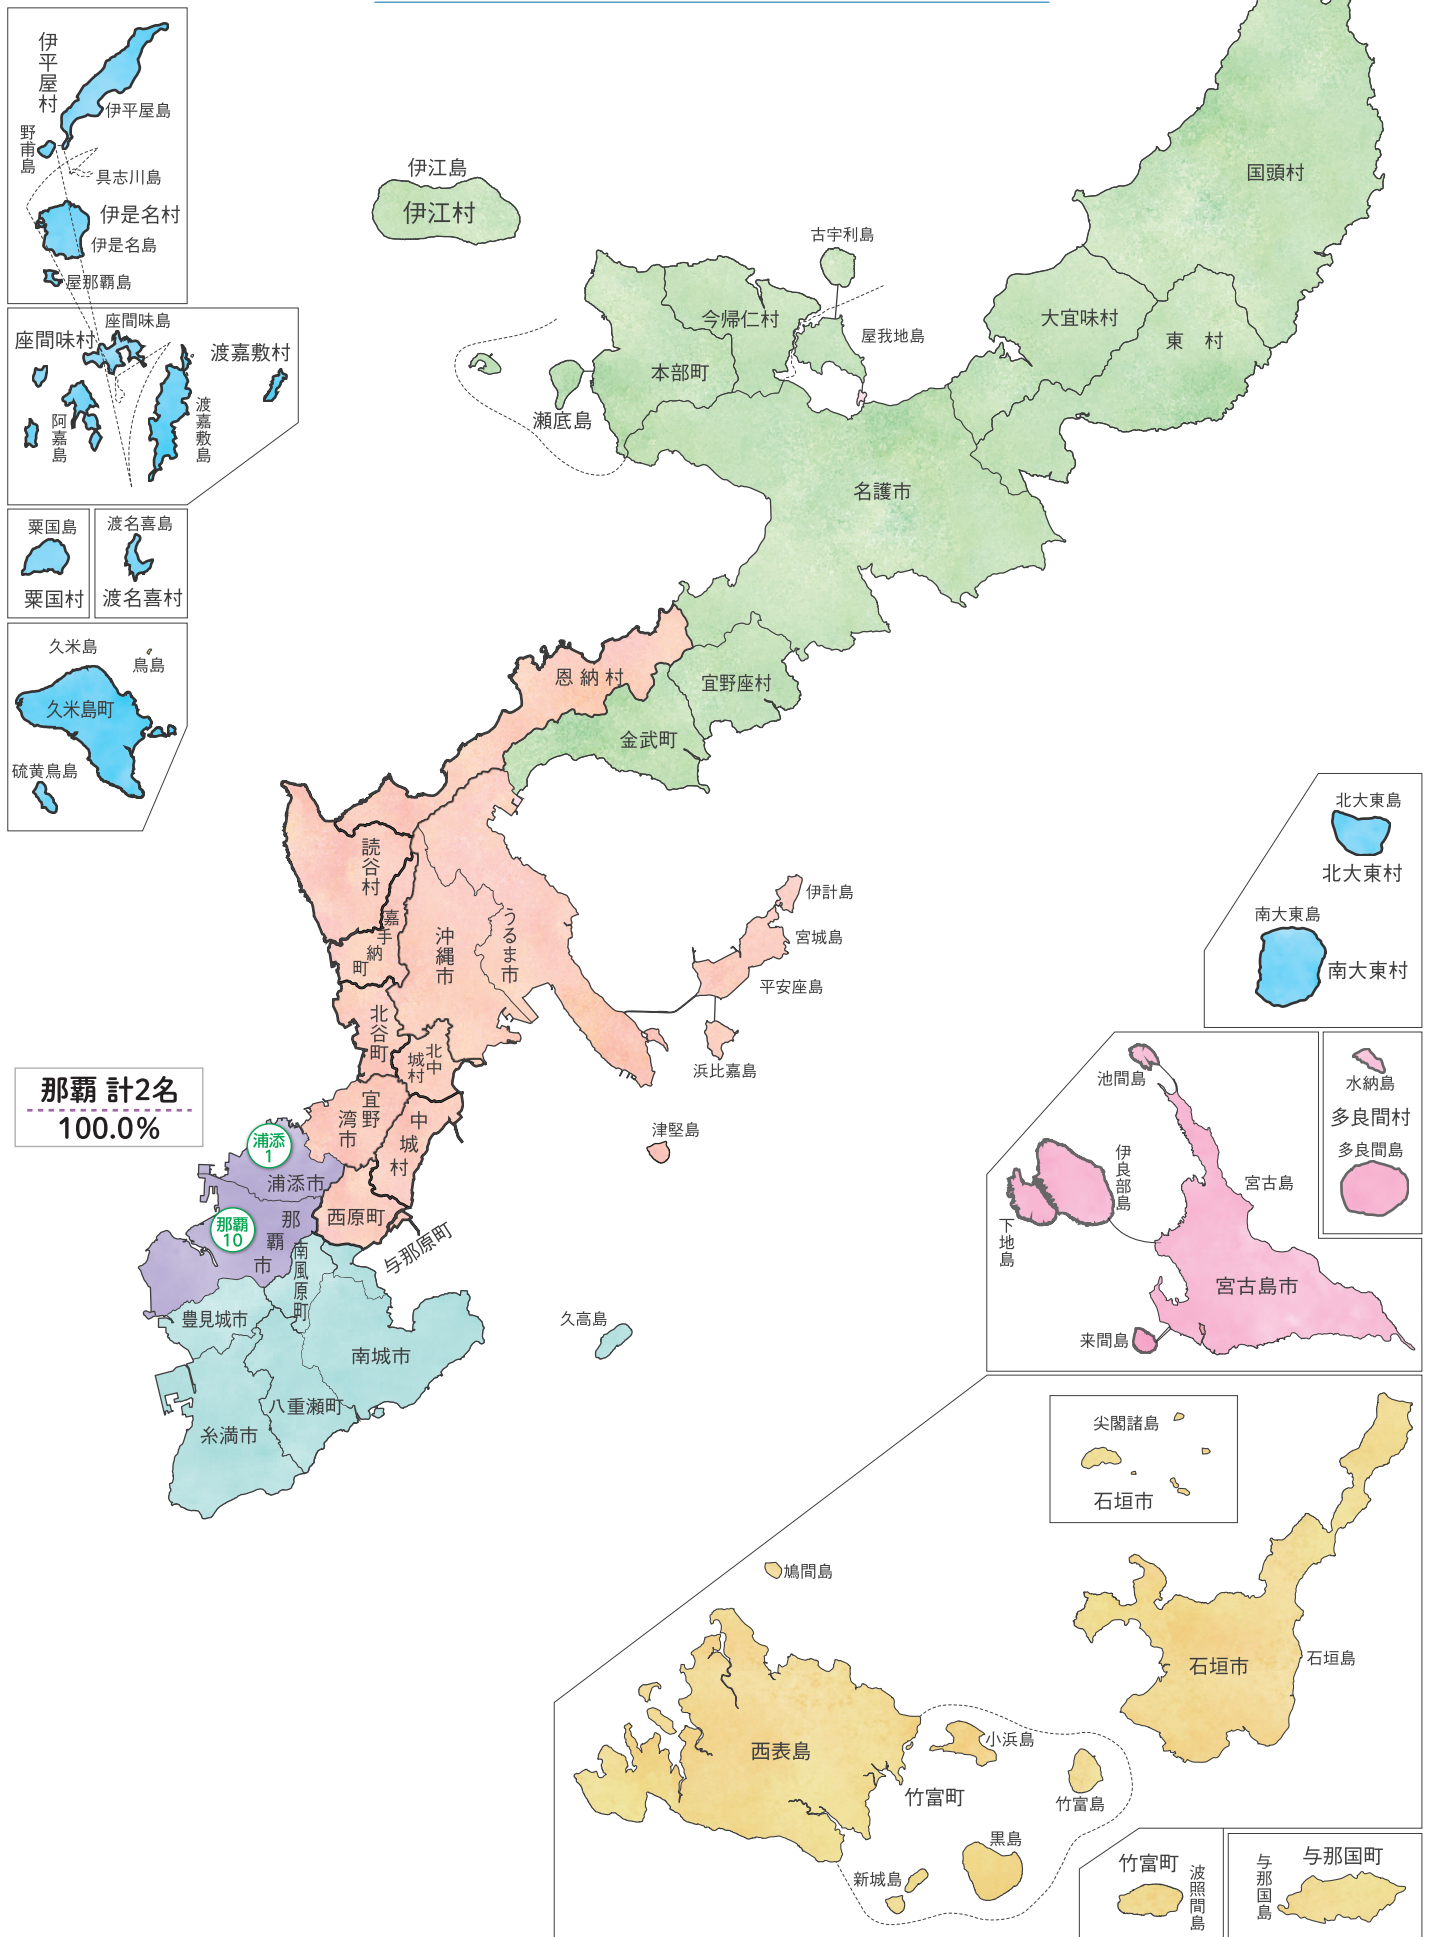

4. 通いたい人・通学可能な時間帯分布

②15時～19時 合計1名

4. 通いたい人・通学可能な時間帯分布

③16時～20時 合計2名

4. 通いたい人・通学可能な時間帯分布

④17時～21時 合計8名

4. 通いたい人・通学可能な時間帯分布

⑤18時～22時 合計22名

4. 通いたい人・通学可能な時間帯分布

⑥何時でも良い・未回答 合計20名