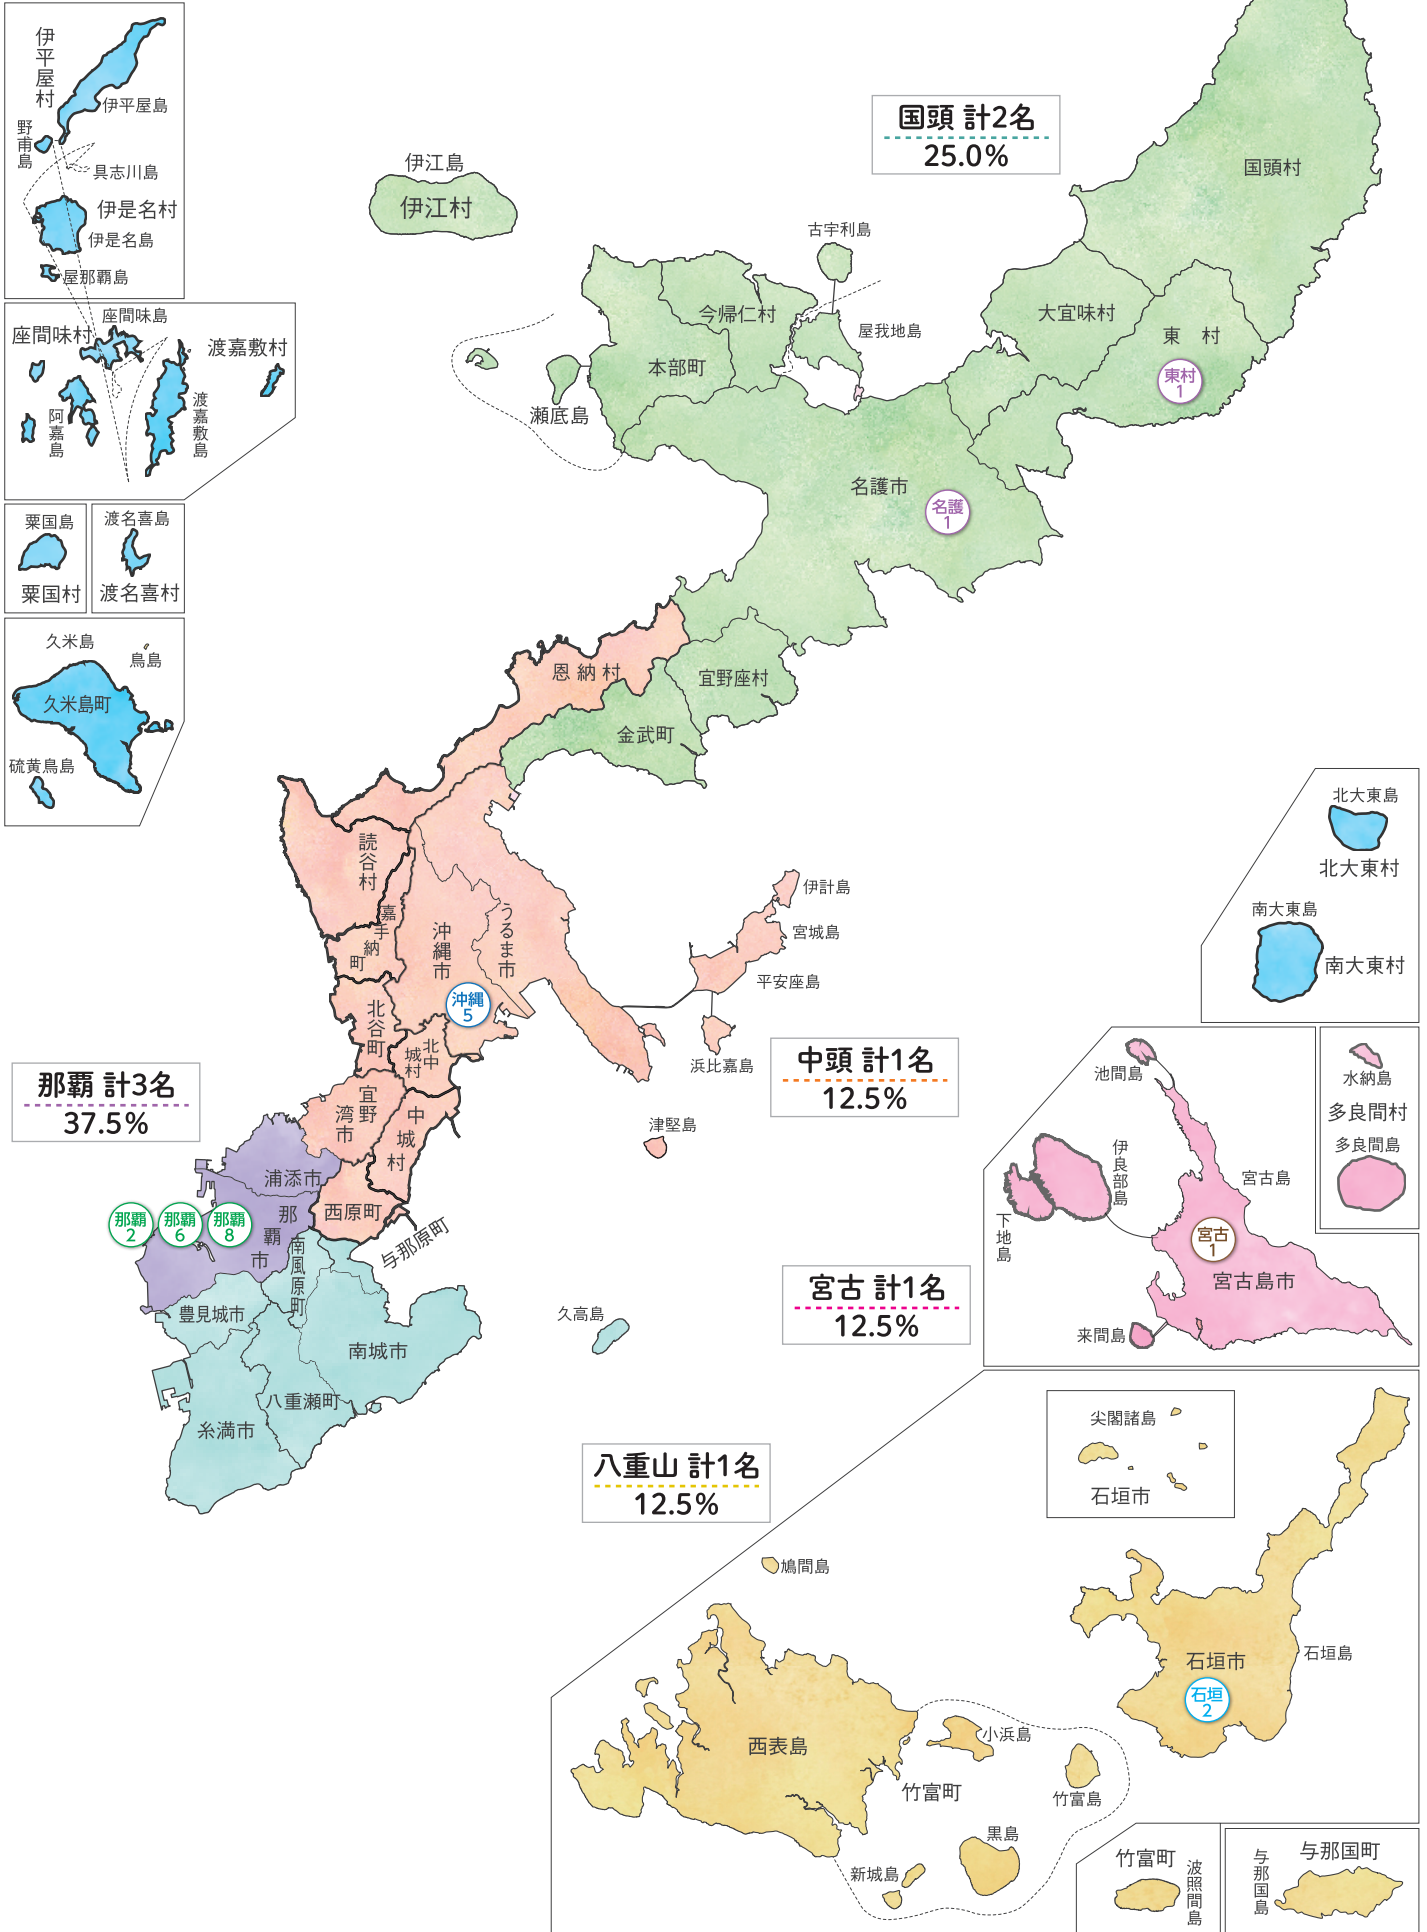

4. 通いたい人・通学可能な時間帯分布

②15時～19時 合計1名

4. 通いたい人・通学可能な時間帯分布

③16時～20時 合計2名

4. 通いたい人・通学可能な時間帯分布

④17時～21時 合計8名

4. 通いたい人・通学可能な時間帯分布

⑤18時～22時 合計22名

4. 通いたい人・通学可能な時間帯分布

⑥何時でも良い・未回答 合計20名