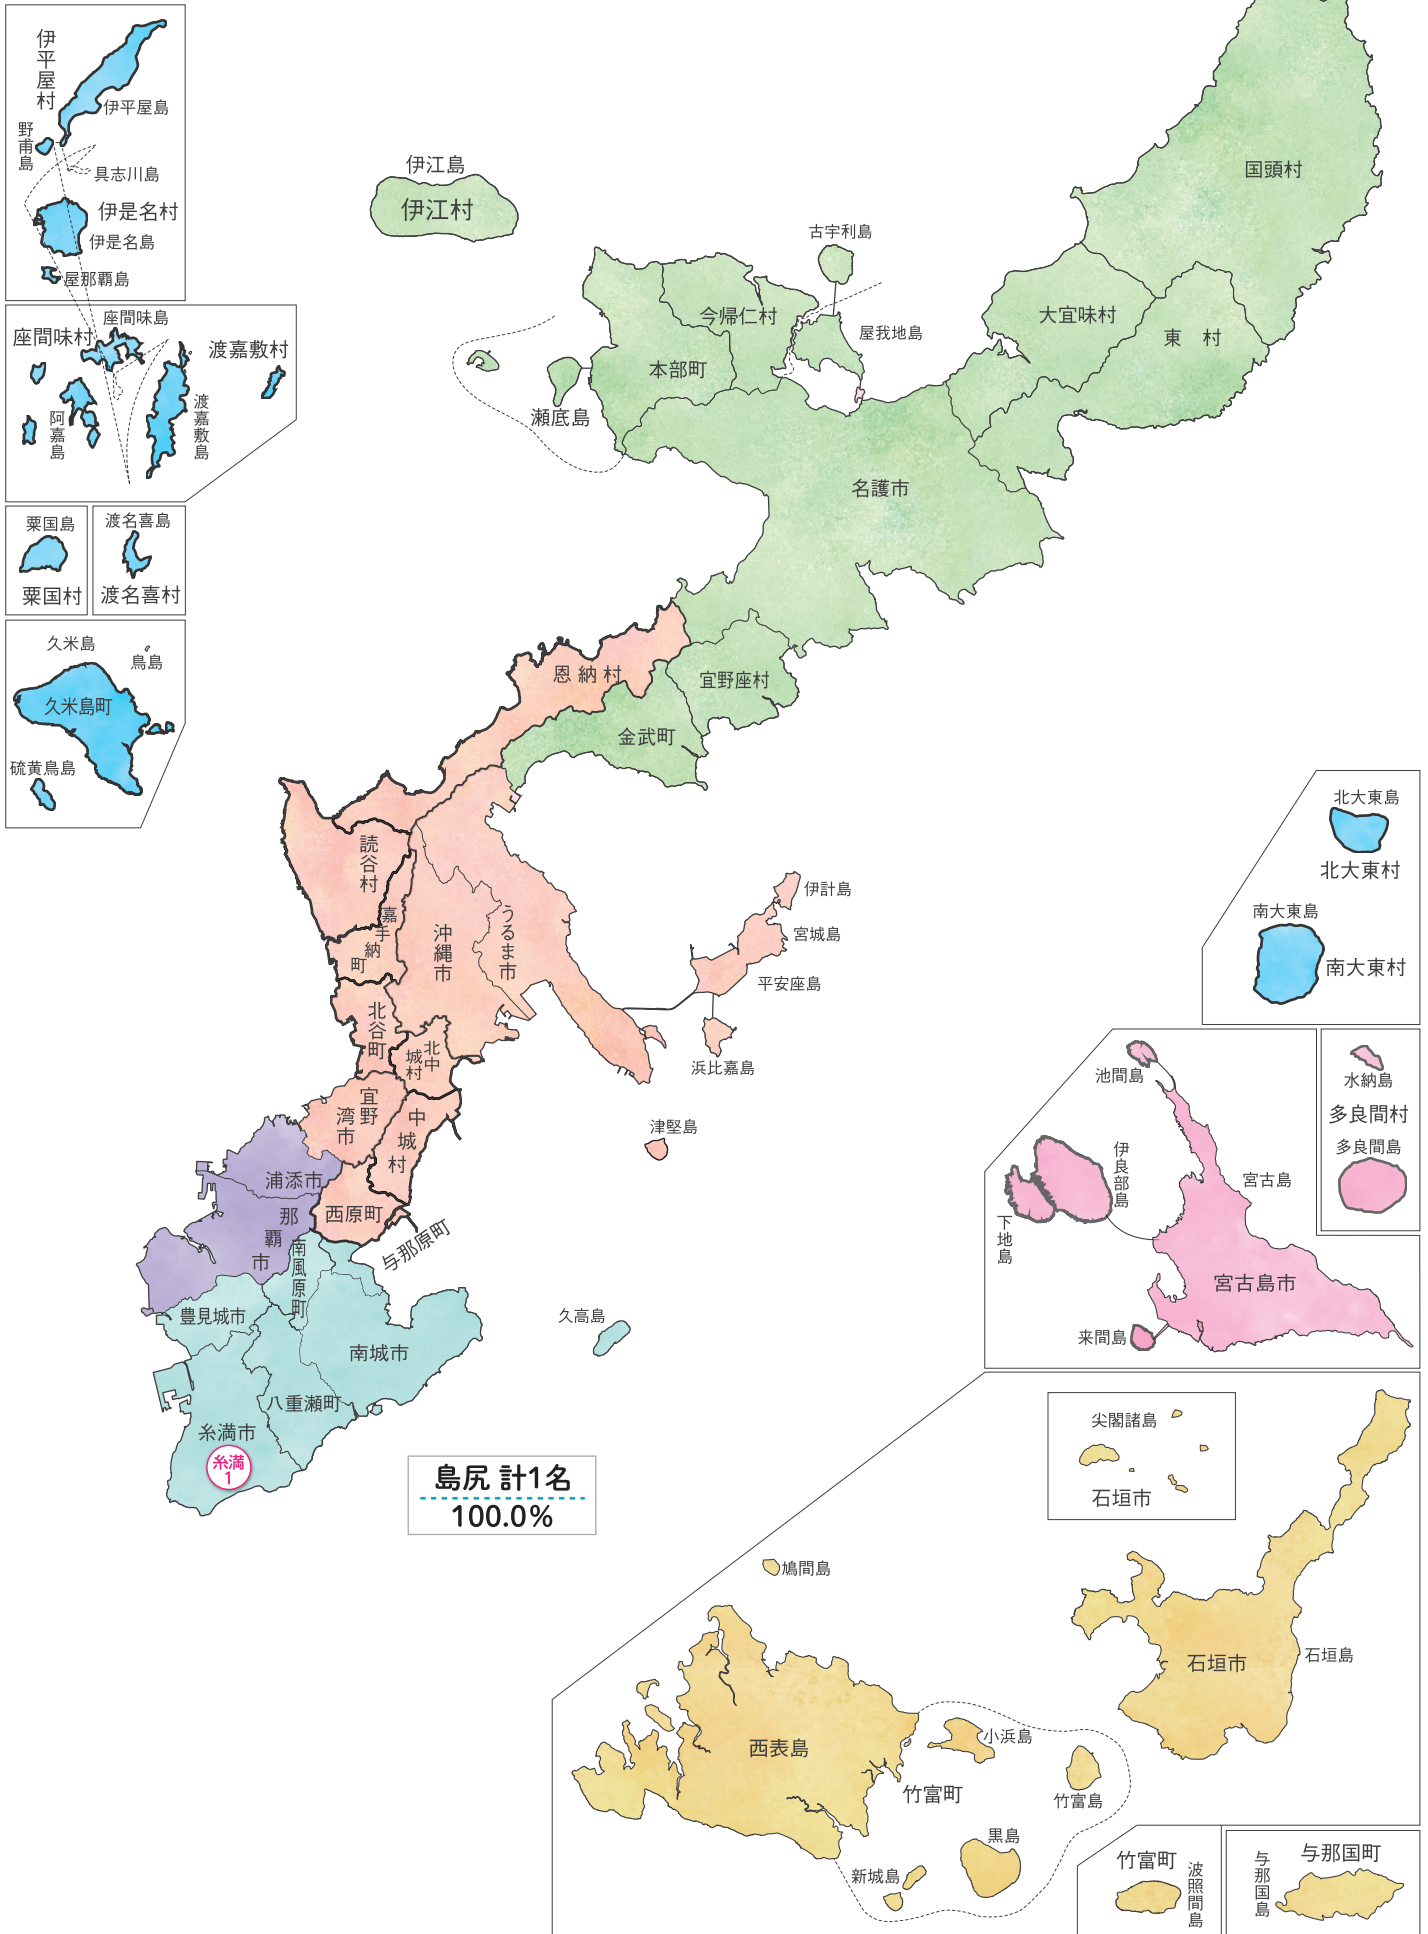

4. 通いたい人・通学可能な時間帯分布

②15時～19時 合計1名

4. 通いたい人・通学可能な時間帯分布

③16時～20時 合計2名

4. 通いたい人・通学可能な時間帯分布

④17時～21時 合計8名

4. 通いたい人・通学可能な時間帯分布

⑤18時～22時 合計22名

4. 通いたい人・通学可能な時間帯分布

⑥何時でも良い・未回答 合計20名