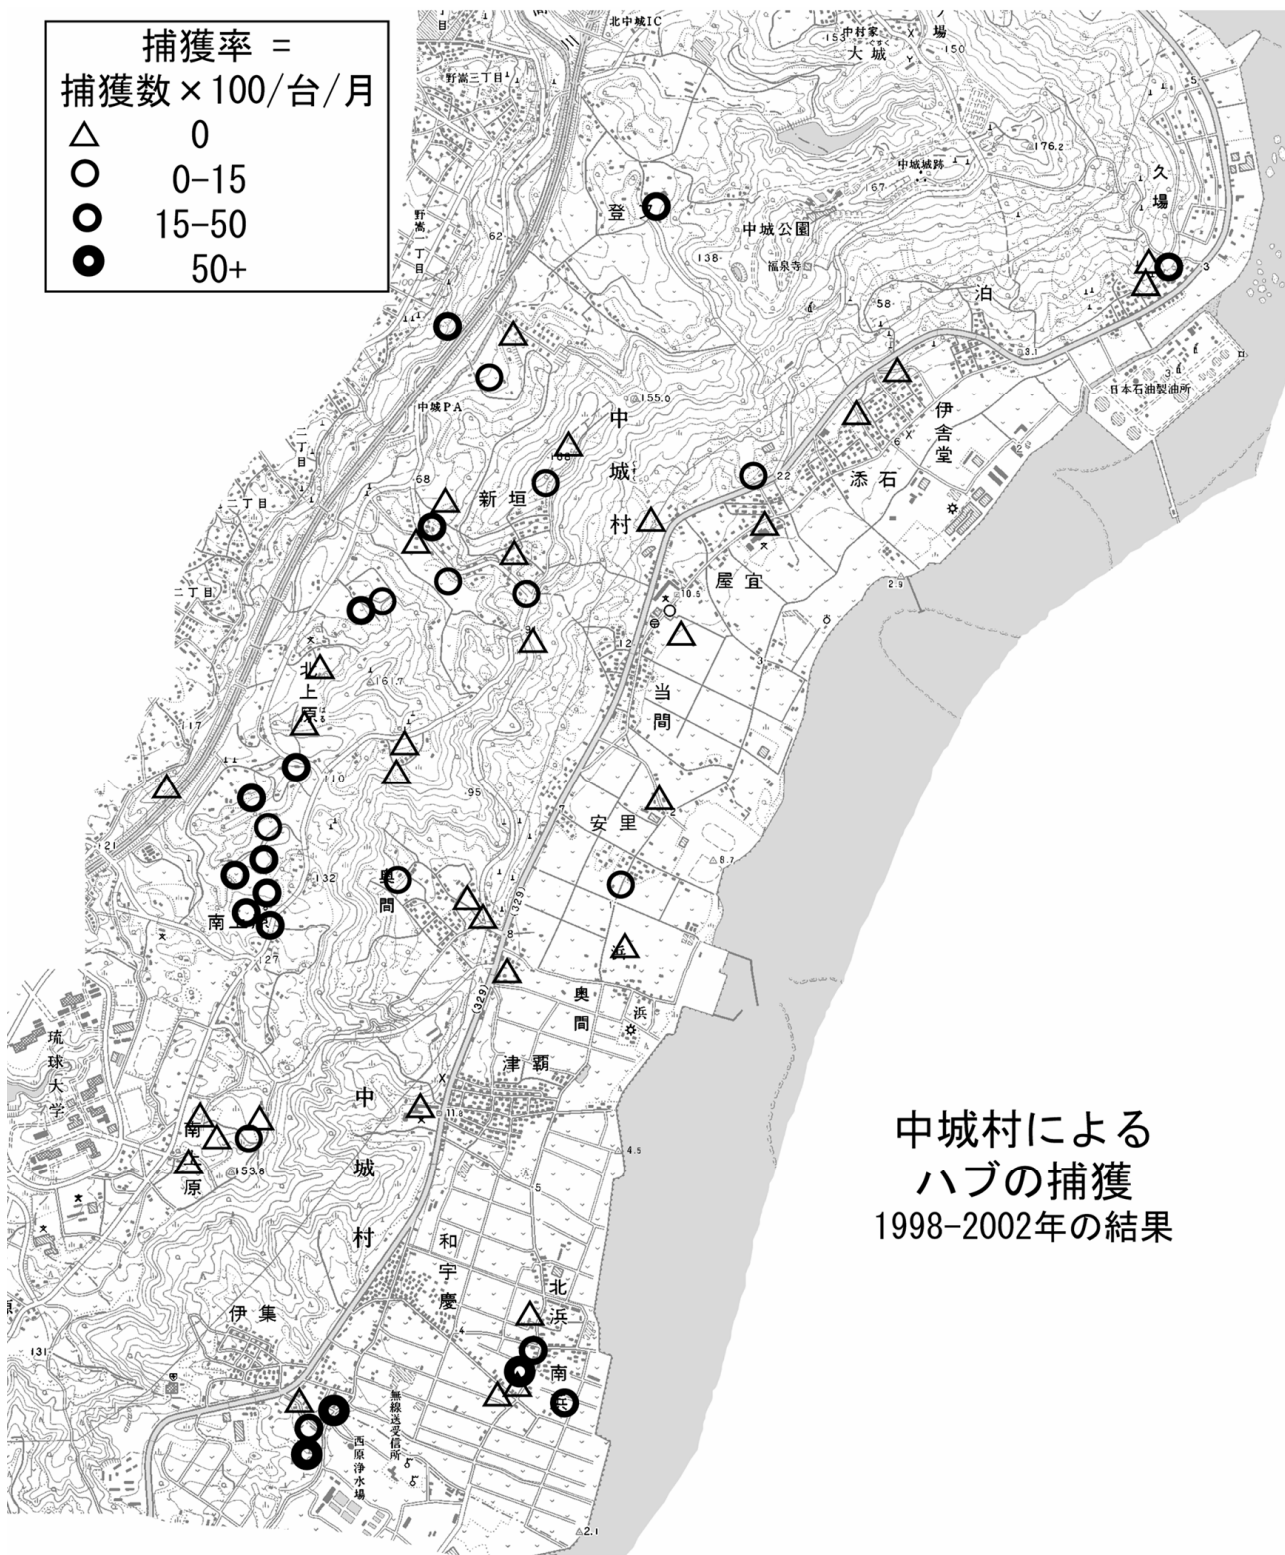

具志川市による ハブの捕獲

1998年と1999年の結果

図2. 1998, 1999年の間に具志川市（現うるま市）が運用したハブ捕り器による地点ごとのハブの捕獲率。記号等は図1参照。具志川市では、各地点に設置したハブ捕り器は1台であった。1999年の資料は、各地点における運用期間が不明のため、捕獲ハブ数で示す。

図3. 1998-2002年の間に北中城村が運用したハブ捕り器による地点ごとのハブの捕獲率. 記号等は図1参照.

図4. 1998-2002年の間に中城村が運用したハブ捕り器による地点ごとのハブの捕獲率. 記号等は図1参照.