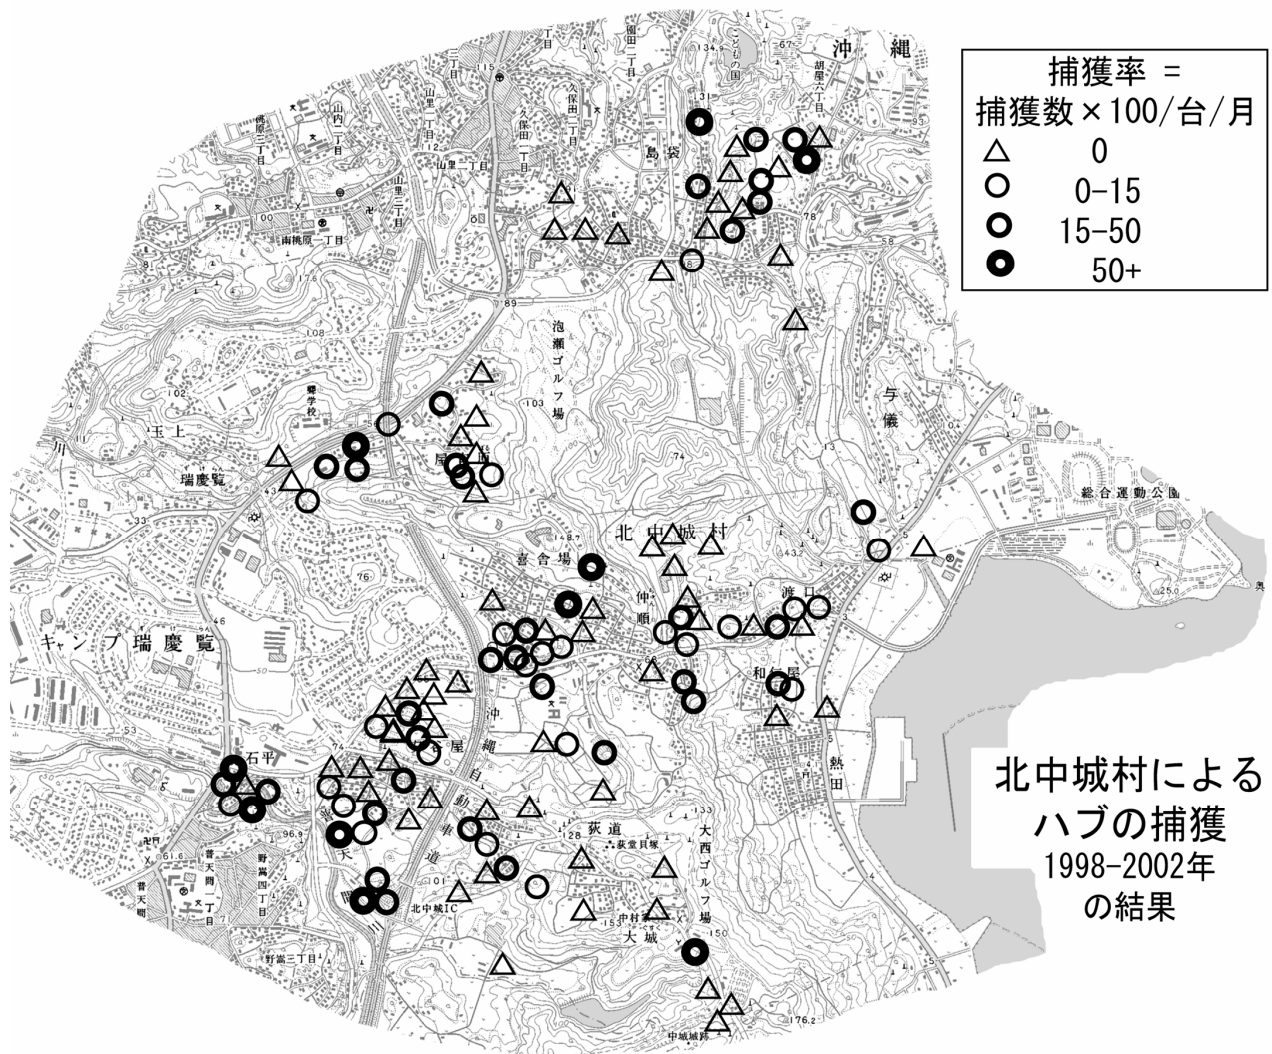

具志川市による ハブの捕獲

1998年と1999年の結果

図2. 1998, 1999年の間に具志川市（現うるま市）が運用したハブ捕り器による地点ごとのハブの捕獲率。記号等は図1参照。具志川市では、各地点に設置したハブ捕り器は1台であった。1999年の資料は、各地点における運用期間が不明のため、捕獲ハブ数で示す。

図3. 1998-2002年の間に北中城村が運用したハブ捕り器による地点ごとのハブの捕獲率. 記号等は図1参照.

図4. 1998-2002年の間に中城村が運用したハブ捕り器による地点ごとのハブの捕獲率. 記号等は図1参照.