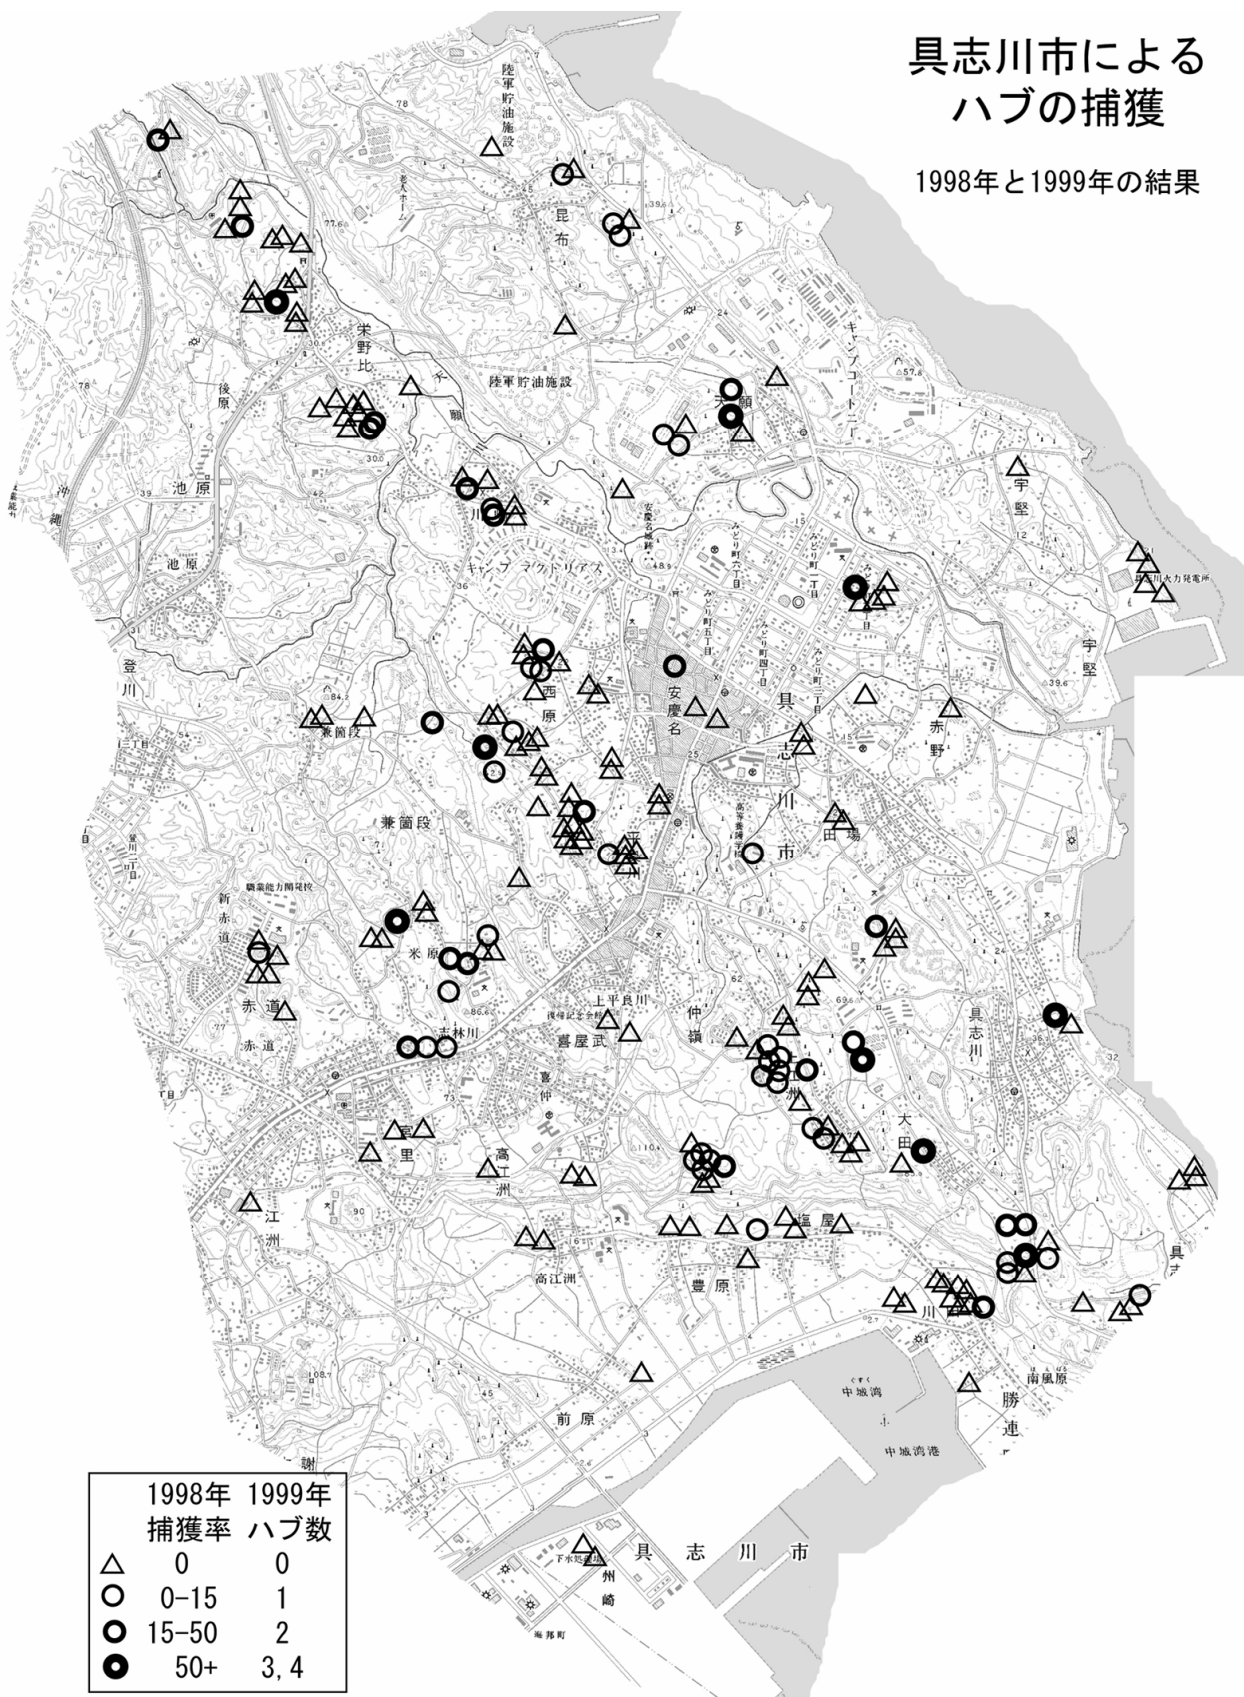

具志川市による ハブの捕獲

1998年と1999年の結果

図2. 1998, 1999年の間に具志川市（現うるま市）が運用したハブ捕り器による地点ごとのハブの捕獲率。記号等は図1参照。具志川市では、各地点に設置したハブ捕り器は1台であった。1999年の資料は、各地点における運用期間が不明のため、捕獲ハブ数で示す。

図3. 1998-2002年の間に北中城村が運用したハブ捕り器による地点ごとのハブの捕獲率. 記号等は図1参照.

図4. 1998-2002年の間に中城村が運用したハブ捕り器による地点ごとのハブの捕獲率. 記号等は図1参照.