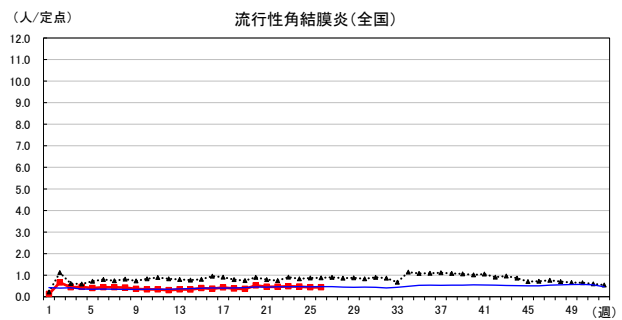

# 2026年 週別定点当たり報告数

〔 沖縄県: 2026年第26週現在  
 全国: 2026年第26週現在 〕

— 2026年 — 2025年 — 過去5年間の平均※1

— 2024年※2 — 2023年※2

\*1過去5年間の平均: 前週、当該週、後週の合計15週の平均

COVID-19の定点による報告は2023年第19週より

# 2026年 週別定点当たり報告数

沖縄県: 2026年第26週現在  
 全国: 2026年第26週現在

— 2026年    ···· 2025年    — 過去5年間の平均※1  
 — 2024年※2    — 2023年※2

\*1過去5年間の平均: 前週、当該週、後週の合計15週の平均

# 2026年 週別定点当たり報告数

〔 沖縄県: 2026年第26週現在  
 全国: 2026年第26週現在 〕

— 2026年    ··· 2025年    — 過去5年間の平均※1  
 — 2024年※2    — 2023年※2

\*1過去5年間の平均: 前週、当該週、後週の合計15週の平均