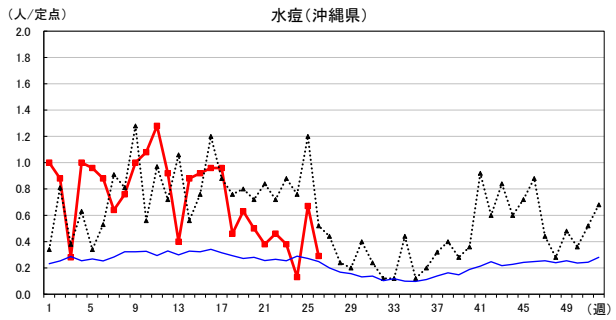

# 2026年 週別定点当たり報告数

〔 沖縄県: 2026年第26週現在  
 全国: 2026年第26週現在 〕

— 2026年 — 2025年 — 過去5年間の平均※1

— 2024年※2 — 2023年※2

\*1過去5年間の平均: 前週、当該週、後週の合計15週の平均

COVID-19の定点による報告は2023年第19週より

# 2026年 週別定点当たり報告数

沖縄県: 2026年第26週現在  
 全国: 2026年第26週現在

— 2026年    ···· 2025年    — 過去5年間の平均※1  
 — 2024年※2    — 2023年※2

\*1過去5年間の平均: 前週、当該週、後週の合計15週の平均

# 2026年 週別定点当たり報告数

〔 沖縄県: 2026年第26週現在  
 全国: 2026年第26週現在 〕

— 2026年    ··· 2025年    — 過去5年間の平均※1  
 — 2024年※2    — 2023年※2

\*1過去5年間の平均: 前週、当該週、後週の合計15週の平均