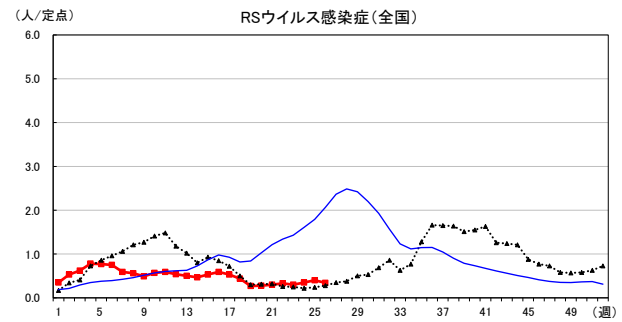

# 2026年 週別定点当たり報告数

〔 沖縄県: 2026年第26週現在  
 全国: 2026年第26週現在 〕

— 2026年 — 2025年 — 過去5年間の平均※1

— 2024年※2 — 2023年※2

\*1過去5年間の平均: 前週、当該週、後週の合計15週の平均

COVID-19の定点による報告は2023年第19週より

# 2026年 週別定点当たり報告数

沖縄県: 2026年第26週現在  
 全国: 2026年第26週現在

— 2026年    ···· 2025年    — 過去5年間の平均※1  
 — 2024年※2    — 2023年※2

\*1過去5年間の平均: 前週、当該週、後週の合計15週の平均

# 2026年 週別定点当たり報告数

〔 沖縄県: 2026年第26週現在  
 全国: 2026年第26週現在 〕

— 2026年    ··· 2025年    — 過去5年間の平均※1  
 — 2024年※2    — 2023年※2

\*1過去5年間の平均: 前週、当該週、後週の合計15週の平均