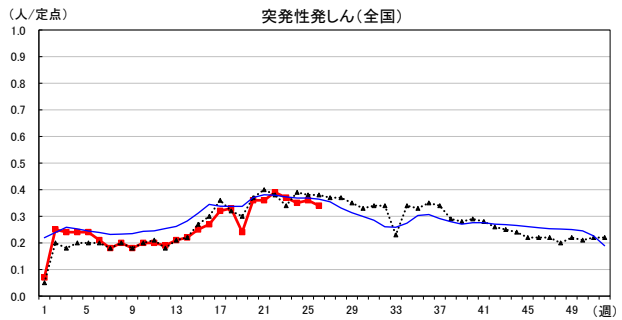

# 2026年 週別定点当たり報告数

〔 沖縄県: 2026年第26週現在  
 全国: 2026年第26週現在 〕

— 2026年 — 2025年 — 過去5年間の平均※1

— 2024年※2 — 2023年※2

\*1過去5年間の平均: 前週、当該週、後週の合計15週の平均

COVID-19の定点による報告は2023年第19週より

# 2026年 週別定点当たり報告数

沖縄県: 2026年第26週現在  
 全国: 2026年第26週現在

— 2026年    ···· 2025年    — 過去5年間の平均※1  
 — 2024年※2    — 2023年※2

\*1過去5年間の平均: 前週、当該週、後週の合計15週の平均

# 2026年 週別定点当たり報告数

〔 沖縄県: 2026年第26週現在  
 全国: 2026年第26週現在 〕

— 2026年    ··· 2025年    — 過去5年間の平均※1  
 — 2024年※2    — 2023年※2

\*1過去5年間の平均: 前週、当該週、後週の合計15週の平均