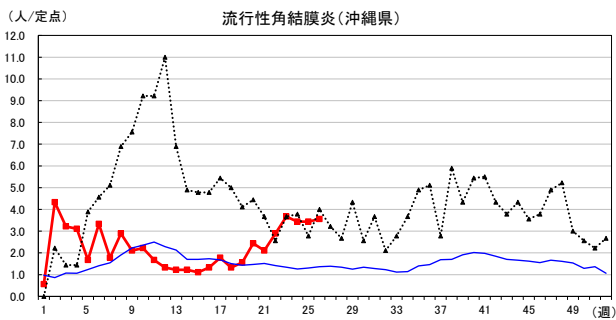

# 2026年 週別定点当たり報告数

〔 沖縄県: 2026年第26週現在  
 全国: 2026年第26週現在 〕

— 2026年 — 2025年 — 過去5年間の平均※1

— 2024年※2 — 2023年※2

\*1過去5年間の平均: 前週、当該週、後週の合計15週の平均

COVID-19の定点による報告は2023年第19週より

# 2026年 週別定点当たり報告数

沖縄県: 2026年第26週現在  
 全国: 2026年第26週現在

— 2026年    ···· 2025年    — 過去5年間の平均※1  
 — 2024年※2    — 2023年※2

\*1過去5年間の平均: 前週、当該週、後週の合計15週の平均

# 2026年 週別定点当たり報告数

〔 沖縄県: 2026年第26週現在  
 全国: 2026年第26週現在 〕

— 2026年    ··· 2025年    — 過去5年間の平均※1  
 — 2024年※2    — 2023年※2

\*1過去5年間の平均: 前週、当該週、後週の合計15週の平均