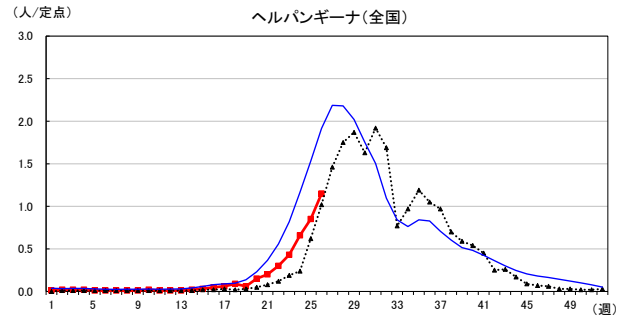

# 2026年 週別定点当たり報告数

沖縄県: 2026年第26週現在  
 全国: 2026年第26週現在

— 2026年    ···· 2025年    — 過去5年間の平均※1  
 — 2024年※2    — 2023年※2

\*1過去5年間の平均: 前週、当該週、後週の合計15週の平均

# 2026年 週別定点当たり報告数

〔 沖縄県: 2026年第26週現在  
 全国: 2026年第26週現在 〕

— 2026年    ··· 2025年    — 過去5年間の平均※1  
 — 2024年※2    — 2023年※2

\*1過去5年間の平均: 前週、当該週、後週の合計15週の平均