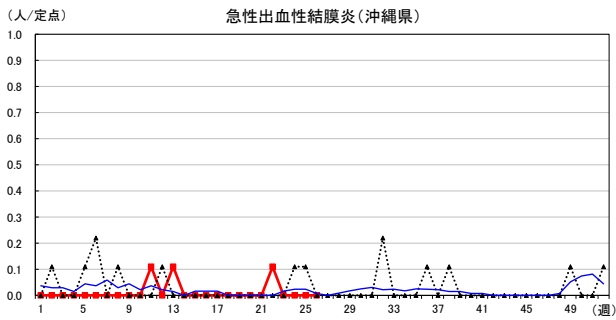

# 2026年 週別定点当たり報告数

〔 沖縄県: 2026年第26週現在  
 全国: 2026年第26週現在 〕

— 2026年 — 2025年 — 過去5年間の平均※1

— 2024年※2 — 2023年※2

\*1過去5年間の平均: 前週、当該週、後週の合計15週の平均

COVID-19の定点による報告は2023年第19週より

# 2026年 週別定点当たり報告数

沖縄県: 2026年第26週現在  
 全国: 2026年第26週現在

— 2026年    ···· 2025年    — 過去5年間の平均※1  
 — 2024年※2    — 2023年※2

\*1過去5年間の平均: 前週、当該週、後週の合計15週の平均

# 2026年 週別定点当たり報告数

〔 沖縄県: 2026年第26週現在  
 全国: 2026年第26週現在 〕

— 2026年    ··· 2025年    — 過去5年間の平均※1  
 — 2024年※2    — 2023年※2

\*1過去5年間の平均: 前週、当該週、後週の合計15週の平均