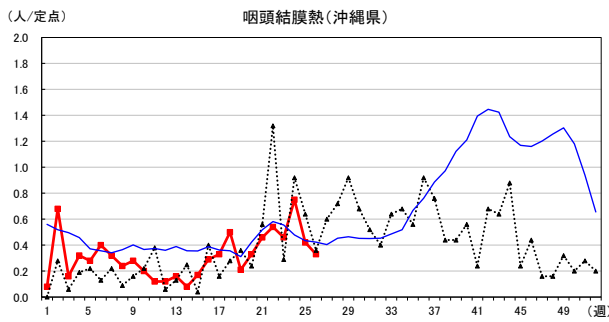

# 2026年 週別定点当たり報告数

〔 沖縄県: 2026年第26週現在  
 全国: 2026年第26週現在 〕

— 2026年 — 2025年 — 過去5年間の平均※1

— 2024年※2 — 2023年※2

\*1過去5年間の平均: 前週、当該週、後週の合計15週の平均

COVID-19の定点による報告は2023年第19週より

# 2026年 週別定点当たり報告数

沖縄県: 2026年第26週現在  
 全国: 2026年第26週現在

— 2026年    ···· 2025年    — 過去5年間の平均※1  
 — 2024年※2    — 2023年※2

\*1過去5年間の平均: 前週、当該週、後週の合計15週の平均

# 2026年 週別定点当たり報告数

〔 沖縄県: 2026年第26週現在  
 全国: 2026年第26週現在 〕

— 2026年    ··· 2025年    — 過去5年間の平均※1  
 — 2024年※2    — 2023年※2

\*1過去5年間の平均: 前週、当該週、後週の合計15週の平均