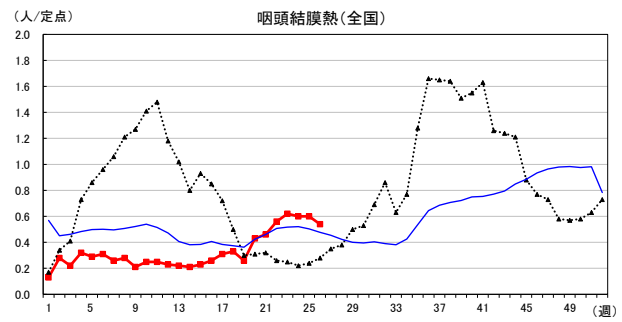

# 2026年 週別定点当たり報告数

〔 沖縄県: 2026年第26週現在  
 全国: 2026年第26週現在 〕

— 2026年 — 2025年 — 過去5年間の平均※1

— 2024年※2 — 2023年※2

\*1過去5年間の平均: 前週、当該週、後週の合計15週の平均

COVID-19の定点による報告は2023年第19週より

# 2026年 週別定点当たり報告数

沖縄県: 2026年第26週現在  
 全国: 2026年第26週現在

— 2026年    ···· 2025年    — 過去5年間の平均※1  
 — 2024年※2    — 2023年※2

\*1過去5年間の平均: 前週、当該週、後週の合計15週の平均

# 2026年 週別定点当たり報告数

〔 沖縄県: 2026年第26週現在  
 全国: 2026年第26週現在 〕

— 2026年    ··· 2025年    — 過去5年間の平均※1  
 — 2024年※2    — 2023年※2

\*1過去5年間の平均: 前週、当該週、後週の合計15週の平均