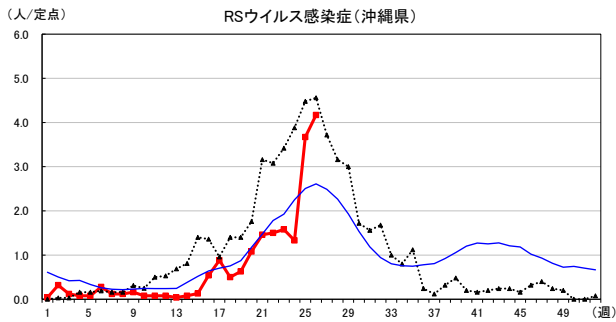

# 2026年 週別定点当たり報告数

〔 沖縄県: 2026年第26週現在  
 全国: 2026年第26週現在 〕

— 2026年 — 2025年 — 過去5年間の平均※1

— 2024年※2 — 2023年※2

\*1過去5年間の平均: 前週、当該週、後週の合計15週の平均

COVID-19の定点による報告は2023年第19週より

# 2026年 週別定点当たり報告数

沖縄県: 2026年第26週現在  
 全国: 2026年第26週現在

— 2026年    ···· 2025年    — 過去5年間の平均※1  
 — 2024年※2    — 2023年※2

\*1過去5年間の平均: 前週、当該週、後週の合計15週の平均

# 2026年 週別定点当たり報告数

〔 沖縄県: 2026年第26週現在  
 全国: 2026年第26週現在 〕

— 2026年    ··· 2025年    — 過去5年間の平均※1  
 — 2024年※2    — 2023年※2

\*1過去5年間の平均: 前週、当該週、後週の合計15週の平均