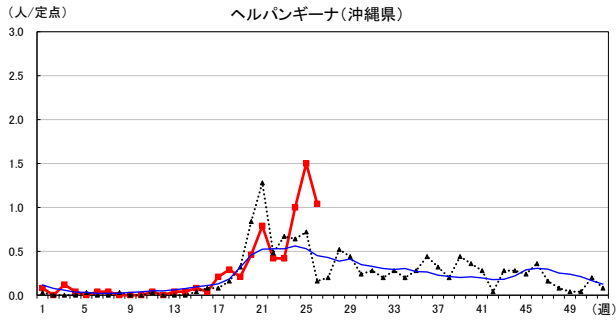

# 2026年 週別定点当たり報告数

〔 沖縄県: 2026年第26週現在  
 全国: 2026年第26週現在 〕

— 2026年 — 2025年 — 過去5年間の平均※1

— 2024年※2 — 2023年※2

\*1過去5年間の平均: 前週、当該週、後週の合計15週の平均

COVID-19の定点による報告は2023年第19週より

# 2026年 週別定点当たり報告数

沖縄県: 2026年第26週現在  
 全国: 2026年第26週現在

— 2026年    ···· 2025年    — 過去5年間の平均※1  
 — 2024年※2    — 2023年※2

\*1過去5年間の平均: 前週、当該週、後週の合計15週の平均

# 2026年 週別定点当たり報告数

〔 沖縄県: 2026年第26週現在  
 全国: 2026年第26週現在 〕

— 2026年    ··· 2025年    — 過去5年間の平均※1  
 — 2024年※2    — 2023年※2

\*1過去5年間の平均: 前週、当該週、後週の合計15週の平均