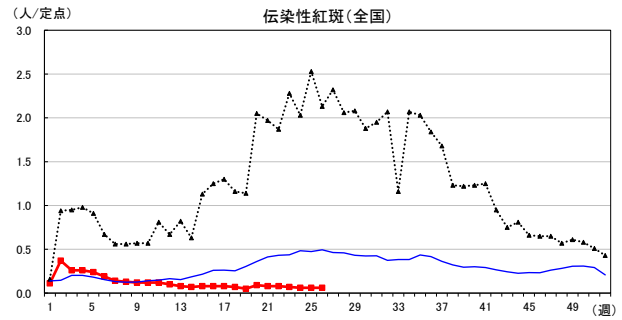

# 2026年 週別定点当たり報告数

〔 沖縄県: 2026年第26週現在  
 全国: 2026年第26週現在 〕

— 2026年 — 2025年 — 過去5年間の平均※1

— 2024年※2 — 2023年※2

\*1過去5年間の平均: 前週、当該週、後週の合計15週の平均

COVID-19の定点による報告は2023年第19週より

# 2026年 週別定点当たり報告数

沖縄県: 2026年第26週現在  
 全国: 2026年第26週現在

— 2026年    ···· 2025年    — 過去5年間の平均※1  
 — 2024年※2    — 2023年※2

\*1過去5年間の平均: 前週、当該週、後週の合計15週の平均

# 2026年 週別定点当たり報告数

〔 沖縄県: 2026年第26週現在  
 全国: 2026年第26週現在 〕

— 2026年    ··· 2025年    — 過去5年間の平均※1  
 — 2024年※2    — 2023年※2

\*1過去5年間の平均: 前週、当該週、後週の合計15週の平均