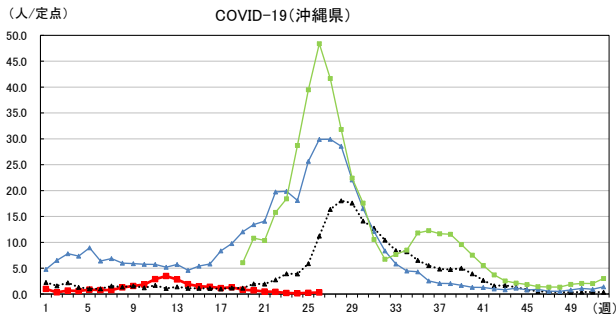

# 2026年 週別定点当たり報告数

〔 沖縄県: 2026年第26週現在  
 全国: 2026年第26週現在 〕

— 2026年 — 2025年 — 過去5年間の平均※1

— 2024年※2 — 2023年※2

\*1過去5年間の平均: 前週、当該週、後週の合計15週の平均

COVID-19の定点による報告は2023年第19週より

# 2026年 週別定点当たり報告数

沖縄県: 2026年第26週現在  
 全国: 2026年第26週現在

— 2026年    ···· 2025年    — 過去5年間の平均※1  
 — 2024年※2    — 2023年※2

\*1過去5年間の平均: 前週、当該週、後週の合計15週の平均

# 2026年 週別定点当たり報告数

〔 沖縄県: 2026年第26週現在  
 全国: 2026年第26週現在 〕

— 2026年    ··· 2025年    — 過去5年間の平均※1  
 — 2024年※2    — 2023年※2

\*1過去5年間の平均: 前週、当該週、後週の合計15週の平均