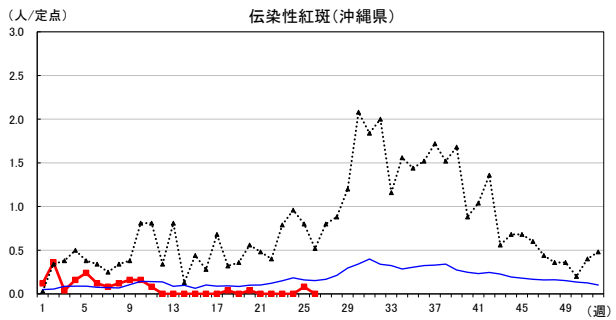

# 2026年 週別定点当たり報告数

〔 沖縄県: 2026年第26週現在  
 全国: 2026年第26週現在 〕

— 2026年 — 2025年 — 過去5年間の平均※1

— 2024年※2 — 2023年※2

\*1過去5年間の平均: 前週、当該週、後週の合計15週の平均

COVID-19の定点による報告は2023年第19週より

# 2026年 週別定点当たり報告数

沖縄県: 2026年第26週現在  
 全国: 2026年第26週現在

— 2026年    ···· 2025年    — 過去5年間の平均※1  
 — 2024年※2    — 2023年※2

\*1過去5年間の平均: 前週、当該週、後週の合計15週の平均

# 2026年 週別定点当たり報告数

〔 沖縄県: 2026年第26週現在  
 全国: 2026年第26週現在 〕

— 2026年    ··· 2025年    — 過去5年間の平均※1  
 — 2024年※2    — 2023年※2

\*1過去5年間の平均: 前週、当該週、後週の合計15週の平均