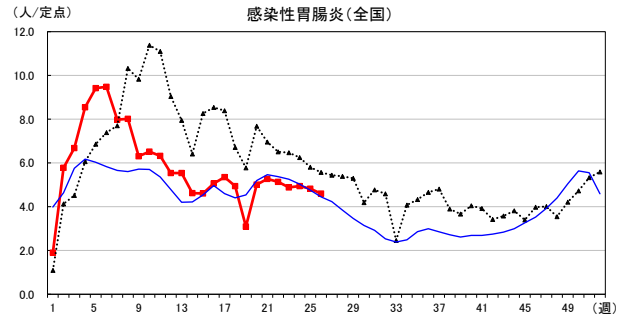

# 2026年 週別定点当たり報告数

〔 沖縄県: 2026年第26週現在  
 全国: 2026年第26週現在 〕

— 2026年 — 2025年 — 過去5年間の平均※1

— 2024年※2 — 2023年※2

\*1過去5年間の平均: 前週、当該週、後週の合計15週の平均

COVID-19の定点による報告は2023年第19週より

# 2026年 週別定点当たり報告数

沖縄県: 2026年第26週現在  
 全国: 2026年第26週現在

— 2026年    ···· 2025年    — 過去5年間の平均※1  
 — 2024年※2    — 2023年※2

\*1過去5年間の平均: 前週、当該週、後週の合計15週の平均

# 2026年 週別定点当たり報告数

〔 沖縄県: 2026年第26週現在  
 全国: 2026年第26週現在 〕

— 2026年    ··· 2025年    — 過去5年間の平均※1  
 — 2024年※2    — 2023年※2

\*1過去5年間の平均: 前週、当該週、後週の合計15週の平均