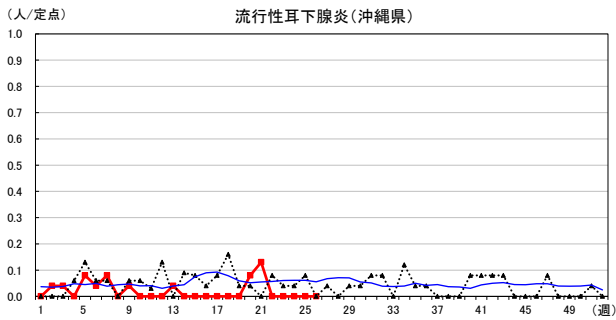

# 2026年 週別定点当たり報告数

〔 沖縄県: 2026年第26週現在  
 全国: 2026年第26週現在 〕

— 2026年 — 2025年 — 過去5年間の平均※1

— 2024年※2 — 2023年※2

\*1過去5年間の平均: 前週、当該週、後週の合計15週の平均

COVID-19の定点による報告は2023年第19週より

# 2026年 週別定点当たり報告数

沖縄県: 2026年第26週現在  
 全国: 2026年第26週現在

— 2026年    ···· 2025年    — 過去5年間の平均※1  
 — 2024年※2    — 2023年※2

\*1過去5年間の平均: 前週、当該週、後週の合計15週の平均

# 2026年 週別定点当たり報告数

〔 沖縄県: 2026年第26週現在  
 全国: 2026年第26週現在 〕

— 2026年    ··· 2025年    — 過去5年間の平均※1  
 — 2024年※2    — 2023年※2

\*1過去5年間の平均: 前週、当該週、後週の合計15週の平均