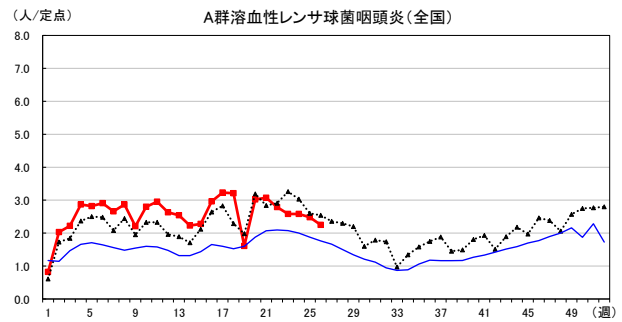

# 2026年 週別定点当たり報告数

〔 沖縄県: 2026年第26週現在  
 全国: 2026年第26週現在 〕

— 2026年 — 2025年 — 過去5年間の平均※1

— 2024年※2 — 2023年※2

\*1過去5年間の平均: 前週、当該週、後週の合計15週の平均

COVID-19の定点による報告は2023年第19週より

# 2026年 週別定点当たり報告数

沖縄県: 2026年第26週現在  
 全国: 2026年第26週現在

— 2026年    ···· 2025年    — 過去5年間の平均※1  
 — 2024年※2    — 2023年※2

\*1過去5年間の平均: 前週、当該週、後週の合計15週の平均