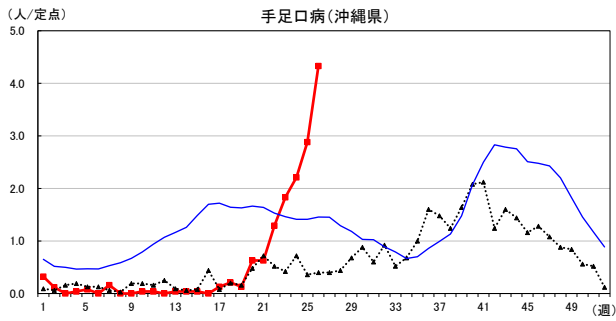

# 2026年 週別定点当たり報告数

〔 沖縄県: 2026年第26週現在  
 全国: 2026年第26週現在 〕

— 2026年 — 2025年 — 過去5年間の平均※1

— 2024年※2 — 2023年※2

\*1過去5年間の平均: 前週、当該週、後週の合計15週の平均

COVID-19の定点による報告は2023年第19週より

# 2026年 週別定点当たり報告数

沖縄県: 2026年第26週現在  
 全国: 2026年第26週現在

— 2026年    ···· 2025年    — 過去5年間の平均※1  
 — 2024年※2    — 2023年※2

\*1過去5年間の平均: 前週、当該週、後週の合計15週の平均

# 2026年 週別定点当たり報告数

〔 沖縄県: 2026年第26週現在  
 全国: 2026年第26週現在 〕

— 2026年    ··· 2025年    — 過去5年間の平均※1  
 — 2024年※2    — 2023年※2

\*1過去5年間の平均: 前週、当該週、後週の合計15週の平均