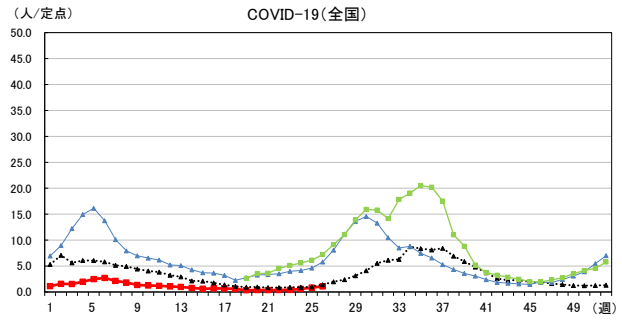

# 2026年 週別定点当たり報告数

〔 沖縄県: 2026年第26週現在  
 全国: 2026年第26週現在 〕

— 2026年 — 2025年 — 過去5年間の平均※1

— 2024年※2 — 2023年※2

\*1過去5年間の平均: 前週、当該週、後週の合計15週の平均

COVID-19の定点による報告は2023年第19週より

# 2026年 週別定点当たり報告数

沖縄県: 2026年第26週現在  
 全国: 2026年第26週現在

— 2026年    ···· 2025年    — 過去5年間の平均※1  
 — 2024年※2    — 2023年※2

\*1過去5年間の平均: 前週、当該週、後週の合計15週の平均