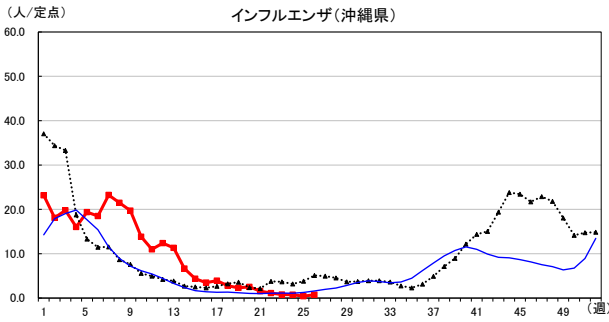

# 2026年 週別定点当たり報告数

〔 沖縄県: 2026年第26週現在  
 全国: 2026年第26週現在 〕

— 2026年 — 2025年 — 過去5年間の平均※1

— 2024年※2 — 2023年※2

\*1過去5年間の平均: 前週、当該週、後週の合計15週の平均

COVID-19の定点による報告は2023年第19週より

# 2026年 週別定点当たり報告数

沖縄県: 2026年第26週現在  
 全国: 2026年第26週現在

— 2026年    ···· 2025年    — 過去5年間の平均※1  
 — 2024年※2    — 2023年※2

\*1過去5年間の平均: 前週、当該週、後週の合計15週の平均

# 2026年 週別定点当たり報告数

〔 沖縄県: 2026年第26週現在  
 全国: 2026年第26週現在 〕

— 2026年    ··· 2025年    — 過去5年間の平均※1  
 — 2024年※2    — 2023年※2

\*1過去5年間の平均: 前週、当該週、後週の合計15週の平均