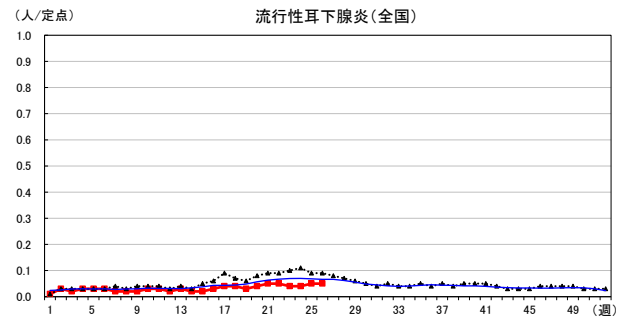

# 2026年 週別定点当たり報告数

〔 沖縄県: 2026年第26週現在  
 全国: 2026年第26週現在 〕

— 2026年 — 2025年 — 過去5年間の平均※1

— 2024年※2 — 2023年※2

\*1過去5年間の平均: 前週、当該週、後週の合計15週の平均

COVID-19の定点による報告は2023年第19週より

# 2026年 週別定点当たり報告数

沖縄県: 2026年第26週現在  
 全国: 2026年第26週現在

— 2026年    ···· 2025年    — 過去5年間の平均※1  
 — 2024年※2    — 2023年※2

\*1過去5年間の平均: 前週、当該週、後週の合計15週の平均

# 2026年 週別定点当たり報告数

〔 沖縄県: 2026年第26週現在  
 全国: 2026年第26週現在 〕

— 2026年    ··· 2025年    — 過去5年間の平均※1  
 — 2024年※2    — 2023年※2

\*1過去5年間の平均: 前週、当該週、後週の合計15週の平均