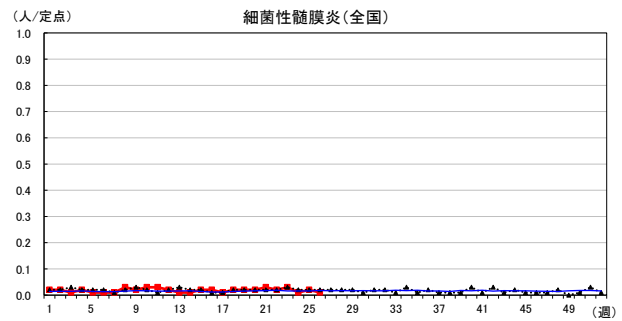

# 2026年 週別定点当たり報告数

沖縄県: 2026年第26週現在  
 全国: 2026年第26週現在

— 2026年    ···· 2025年    — 過去5年間の平均※1  
 — 2024年※2    — 2023年※2

\*1過去5年間の平均: 前週、当該週、後週の合計15週の平均

# 2026年 週別定点当たり報告数

〔 沖縄県: 2026年第26週現在  
 全国: 2026年第26週現在 〕

— 2026年    ··· 2025年    — 過去5年間の平均※1  
 — 2024年※2    — 2023年※2

\*1過去5年間の平均: 前週、当該週、後週の合計15週の平均