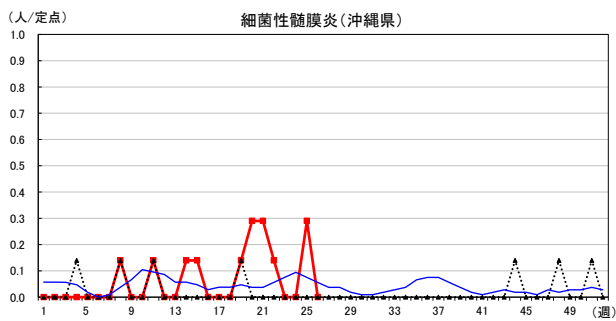

# 2026年 週別定点当たり報告数

〔 沖縄県: 2026年第26週現在  
 全国: 2026年第26週現在 〕

— 2026年 — 2025年 — 過去5年間の平均※1

— 2024年※2 — 2023年※2

\*1過去5年間の平均: 前週、当該週、後週の合計15週の平均

COVID-19の定点による報告は2023年第19週より

# 2026年 週別定点当たり報告数

沖縄県: 2026年第26週現在  
 全国: 2026年第26週現在

— 2026年    ···· 2025年    — 過去5年間の平均※1  
 — 2024年※2    — 2023年※2

\*1過去5年間の平均: 前週、当該週、後週の合計15週の平均

# 2026年 週別定点当たり報告数

〔 沖縄県: 2026年第26週現在  
 全国: 2026年第26週現在 〕

— 2026年    ··· 2025年    — 過去5年間の平均※1  
 — 2024年※2    — 2023年※2

\*1過去5年間の平均: 前週、当該週、後週の合計15週の平均

# 2026年 週別定点当たり報告数

沖縄県: 2026年第26週現在  
 全国: 2026年第26週現在

— 2026年 — 2025年 — 過去5年間の平均※1  
 — 2024年※2 — 2023年※2

\*1過去5年間の平均: 前週、当該週、後週の合計15週の平均