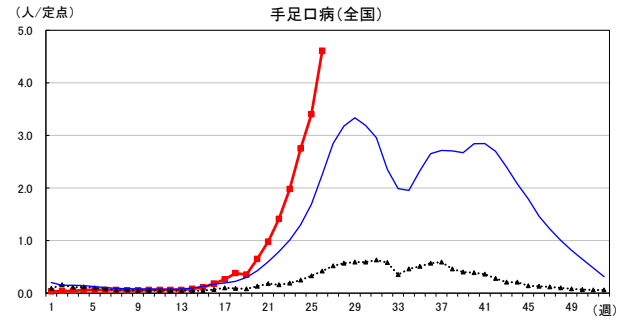

# 2026年 週別定点当たり報告数

〔 沖縄県: 2026年第26週現在  
 全国: 2026年第26週現在 〕

— 2026年 — 2025年 — 過去5年間の平均※1

— 2024年※2 — 2023年※2

\*1過去5年間の平均: 前週、当該週、後週の合計15週の平均

COVID-19の定点による報告は2023年第19週より

# 2026年 週別定点当たり報告数

沖縄県: 2026年第26週現在  
 全国: 2026年第26週現在

— 2026年    ···· 2025年    — 過去5年間の平均※1  
 — 2024年※2    — 2023年※2

\*1過去5年間の平均: 前週、当該週、後週の合計15週の平均

# 2026年 週別定点当たり報告数

〔 沖縄県: 2026年第26週現在  
 全国: 2026年第26週現在 〕

— 2026年    ··· 2025年    — 過去5年間の平均※1  
 — 2024年※2    — 2023年※2

\*1過去5年間の平均: 前週、当該週、後週の合計15週の平均