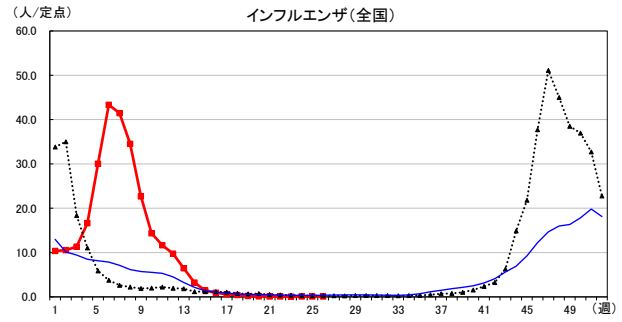

# 2026年 週別定点当たり報告数

〔 沖縄県: 2026年第26週現在  
 全国: 2026年第26週現在 〕

— 2026年 — 2025年 — 過去5年間の平均※1

— 2024年※2 — 2023年※2

\*1過去5年間の平均: 前週、当該週、後週の合計15週の平均

COVID-19の定点による報告は2023年第19週より

# 2026年 週別定点当たり報告数

沖縄県: 2026年第26週現在  
 全国: 2026年第26週現在

— 2026年    ···· 2025年    — 過去5年間の平均※1  
 — 2024年※2    — 2023年※2

\*1過去5年間の平均: 前週、当該週、後週の合計15週の平均

# 2026年 週別定点当たり報告数

〔 沖縄県: 2026年第26週現在  
 全国: 2026年第26週現在 〕

— 2026年    ··· 2025年    — 過去5年間の平均※1  
 — 2024年※2    — 2023年※2

\*1過去5年間の平均: 前週、当該週、後週の合計15週の平均