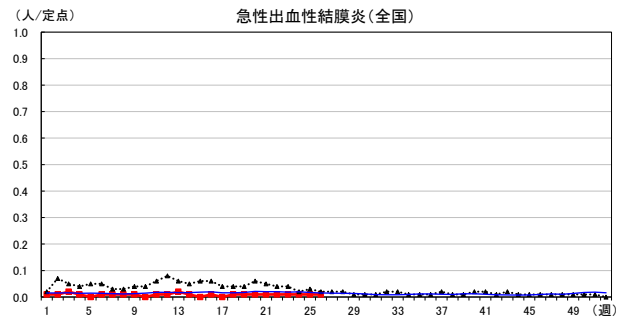

# 2026年 週別定点当たり報告数

沖縄県: 2026年第26週現在  
 全国: 2026年第26週現在

— 2026年    ···· 2025年    — 過去5年間の平均※1  
 — 2024年※2    — 2023年※2

\*1過去5年間の平均: 前週、当該週、後週の合計15週の平均

# 2026年 週別定点当たり報告数

〔 沖縄県: 2026年第26週現在  
 全国: 2026年第26週現在 〕

— 2026年    ··· 2025年    — 過去5年間の平均※1  
 — 2024年※2    — 2023年※2

\*1過去5年間の平均: 前週、当該週、後週の合計15週の平均