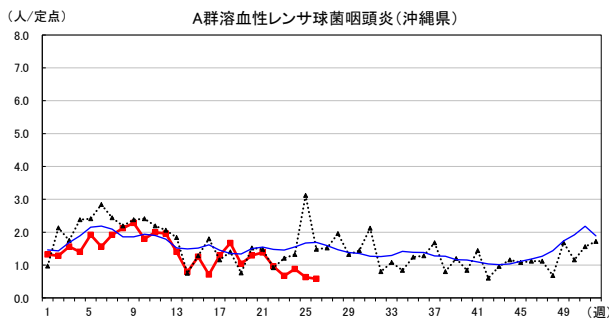

# 2026年 週別定点当たり報告数

〔 沖縄県: 2026年第26週現在  
 全国: 2026年第26週現在 〕

— 2026年 — 2025年 — 過去5年間の平均※1

— 2024年※2 — 2023年※2

\*1過去5年間の平均: 前週、当該週、後週の合計15週の平均

COVID-19の定点による報告は2023年第19週より

# 2026年 週別定点当たり報告数

沖縄県: 2026年第26週現在  
 全国: 2026年第26週現在

— 2026年    ···· 2025年    — 過去5年間の平均※1  
 — 2024年※2    — 2023年※2

\*1過去5年間の平均: 前週、当該週、後週の合計15週の平均

# 2026年 週別定点当たり報告数

〔 沖縄県: 2026年第26週現在  
 全国: 2026年第26週現在 〕

— 2026年    ··· 2025年    — 過去5年間の平均※1  
 — 2024年※2    — 2023年※2

\*1過去5年間の平均: 前週、当該週、後週の合計15週の平均