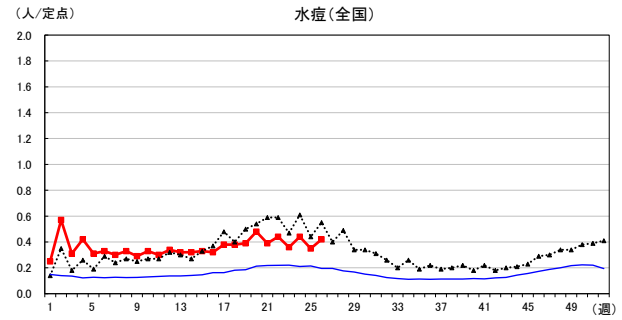

# 2026年 週別定点当たり報告数

〔 沖縄県: 2026年第26週現在  
 全国: 2026年第26週現在 〕

— 2026年 — 2025年 — 過去5年間の平均※1

— 2024年※2 — 2023年※2

\*1過去5年間の平均: 前週、当該週、後週の合計15週の平均

COVID-19の定点による報告は2023年第19週より

# 2026年 週別定点当たり報告数

沖縄県: 2026年第26週現在  
 全国: 2026年第26週現在

— 2026年    ···· 2025年    — 過去5年間の平均※1  
 — 2024年※2    — 2023年※2

\*1過去5年間の平均: 前週、当該週、後週の合計15週の平均

# 2026年 週別定点当たり報告数

〔 沖縄県: 2026年第26週現在  
 全国: 2026年第26週現在 〕

— 2026年    ··· 2025年    — 過去5年間の平均※1  
 — 2024年※2    — 2023年※2

\*1過去5年間の平均: 前週、当該週、後週の合計15週の平均