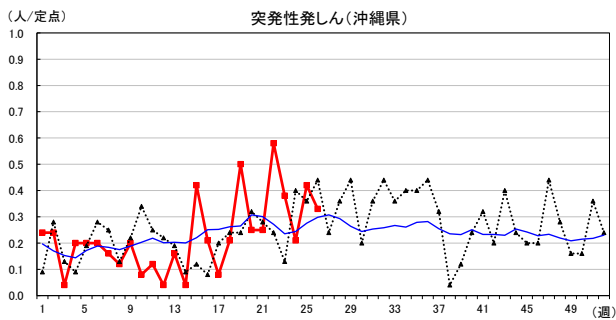

# 2026年 週別定点当たり報告数

〔 沖縄県: 2026年第26週現在  
 全国: 2026年第26週現在 〕

— 2026年 — 2025年 — 過去5年間の平均※1

— 2024年※2 — 2023年※2

\*1過去5年間の平均: 前週、当該週、後週の合計15週の平均

COVID-19の定点による報告は2023年第19週より

# 2026年 週別定点当たり報告数

沖縄県: 2026年第26週現在  
 全国: 2026年第26週現在

— 2026年    ···· 2025年    — 過去5年間の平均※1  
 — 2024年※2    — 2023年※2

\*1過去5年間の平均: 前週、当該週、後週の合計15週の平均

# 2026年 週別定点当たり報告数

〔 沖縄県: 2026年第26週現在  
 全国: 2026年第26週現在 〕

— 2026年    ··· 2025年    — 過去5年間の平均※1  
 — 2024年※2    — 2023年※2

\*1過去5年間の平均: 前週、当該週、後週の合計15週の平均