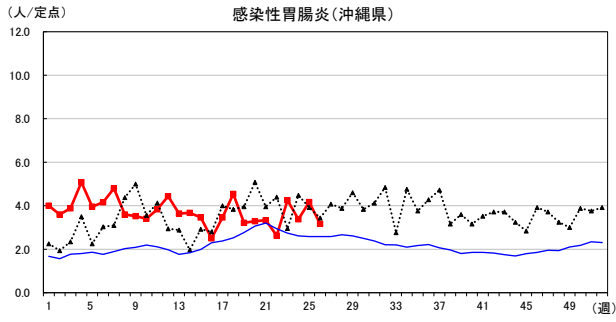

# 2026年 週別定点当たり報告数

〔 沖縄県: 2026年第26週現在  
 全国: 2026年第26週現在 〕

— 2026年 — 2025年 — 過去5年間の平均※1

— 2024年※2 — 2023年※2

\*1過去5年間の平均: 前週、当該週、後週の合計15週の平均

COVID-19の定点による報告は2023年第19週より

# 2026年 週別定点当たり報告数

沖縄県: 2026年第26週現在  
 全国: 2026年第26週現在

— 2026年    ···· 2025年    — 過去5年間の平均※1  
 — 2024年※2    — 2023年※2

\*1過去5年間の平均: 前週、当該週、後週の合計15週の平均

# 2026年 週別定点当たり報告数

〔 沖縄県: 2026年第26週現在  
 全国: 2026年第26週現在 〕

— 2026年    ··· 2025年    — 過去5年間の平均※1  
 — 2024年※2    — 2023年※2

\*1過去5年間の平均: 前週、当該週、後週の合計15週の平均