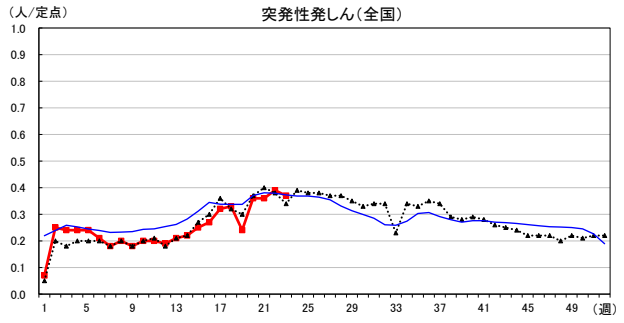

# 2026年 週別定点当たり報告数

〔 沖縄県: 2026年第23週現在  
 全国: 2026年第23週現在 〕

— 2026年    ··· 2025年    — 過去5年間の平均※1  
 — 2024年※2    — 2023年※2

\*1過去5年間の平均: 前週、当該週、後週の合計15週の平均

COVID-19の定点による報告は2023年第19週より

# 2026年 週別定点当たり報告数

沖縄県: 2026年第23週現在  
 全国: 2026年第23週現在

— 2026年    ···· 2025年    — 過去5年間の平均※1  
 — 2024年※2    — 2023年※2

\*1過去5年間の平均: 前週、当該週、後週の合計15週の平均

# 2026年 週別定点当たり報告数

〔 沖縄県: 2026年第23週現在  
 全国: 2026年第23週現在 〕

— 2026年    ··· 2025年    — 過去5年間の平均※1  
 — 2024年※2    — 2023年※2

\*1過去5年間の平均: 前週、当該週、後週の合計15週の平均