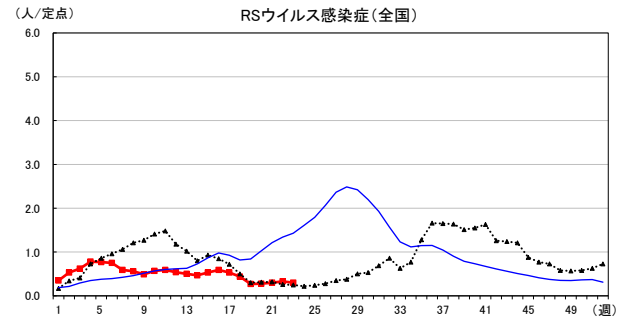

# 2026年 週別定点当たり報告数

〔 沖縄県: 2026年第23週現在  
 全国: 2026年第23週現在 〕

— 2026年    ··· 2025年    — 過去5年間の平均※1  
 — 2024年※2    — 2023年※2

\*1過去5年間の平均: 前週、当該週、後週の合計15週の平均

COVID-19の定点による報告は2023年第19週より

# 2026年 週別定点当たり報告数

沖縄県: 2026年第23週現在  
 全国: 2026年第23週現在

— 2026年    ···· 2025年    — 過去5年間の平均※1  
 — 2024年※2    — 2023年※2

\*1過去5年間の平均: 前週、当該週、後週の合計15週の平均

# 2026年 週別定点当たり報告数

〔 沖縄県: 2026年第23週現在  
 全国: 2026年第23週現在 〕

— 2026年    ··· 2025年    — 過去5年間の平均※1  
 — 2024年※2    — 2023年※2

\*1過去5年間の平均: 前週、当該週、後週の合計15週の平均