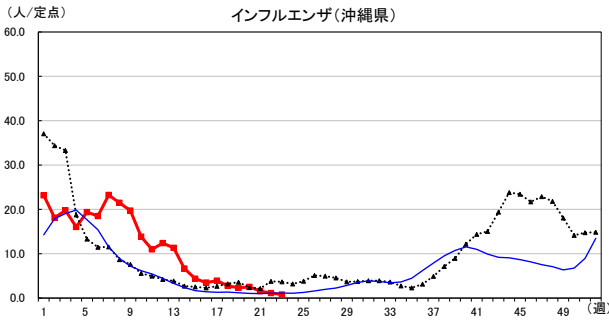

# 2026年 週別定点当たり報告数

〔 沖縄県: 2026年第23週現在  
 全国: 2026年第23週現在 〕

— 2026年    ··· 2025年    — 過去5年間の平均※1  
 — 2024年※2    — 2023年※2

\*1過去5年間の平均: 前週、当該週、後週の合計15週の平均

COVID-19の定点による報告は2023年第19週より

# 2026年 週別定点当たり報告数

沖縄県: 2026年第23週現在  
 全国: 2026年第23週現在

— 2026年    ···· 2025年    — 過去5年間の平均※1  
 — 2024年※2    — 2023年※2

\*1過去5年間の平均: 前週、当該週、後週の合計15週の平均

# 2026年 週別定点当たり報告数

〔 沖縄県: 2026年第23週現在  
 全国: 2026年第23週現在 〕

— 2026年    ··· 2025年    — 過去5年間の平均※1  
 — 2024年※2    — 2023年※2

\*1過去5年間の平均: 前週、当該週、後週の合計15週の平均