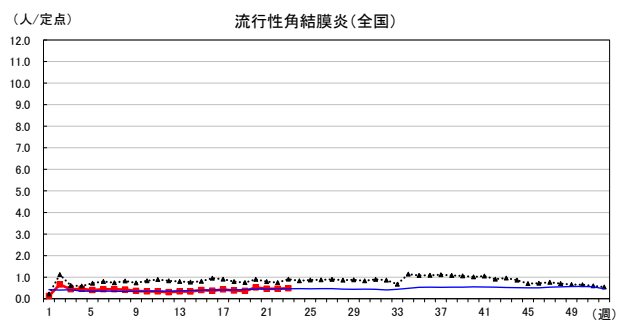

# 2026年 週別定点当たり報告数

〔 沖縄県: 2026年第23週現在  
 全国: 2026年第23週現在 〕

— 2026年    ··· 2025年    — 過去5年間の平均※1  
 — 2024年※2    — 2023年※2

\*1過去5年間の平均: 前週、当該週、後週の合計15週の平均

COVID-19の定点による報告は2023年第19週より

# 2026年 週別定点当たり報告数

沖縄県: 2026年第23週現在  
 全国: 2026年第23週現在

— 2026年    ···· 2025年    — 過去5年間の平均※1  
 — 2024年※2    — 2023年※2

\*1過去5年間の平均: 前週、当該週、後週の合計15週の平均

# 2026年 週別定点当たり報告数

〔 沖縄県: 2026年第23週現在  
 全国: 2026年第23週現在 〕

— 2026年    ··· 2025年    — 過去5年間の平均※1  
 — 2024年※2    — 2023年※2

\*1過去5年間の平均: 前週、当該週、後週の合計15週の平均