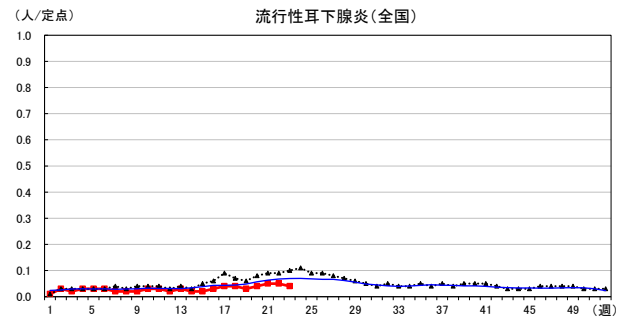

# 2026年 週別定点当たり報告数

沖縄県: 2026年第23週現在  
 全国: 2026年第23週現在

— 2026年    ···· 2025年    — 過去5年間の平均※1  
 — 2024年※2    — 2023年※2

\*1過去5年間の平均: 前週、当該週、後週の合計15週の平均

# 2026年 週別定点当たり報告数

〔 沖縄県: 2026年第23週現在  
 全国: 2026年第23週現在 〕

— 2026年    ··· 2025年    — 過去5年間の平均※1  
 — 2024年※2    — 2023年※2

\*1過去5年間の平均: 前週、当該週、後週の合計15週の平均