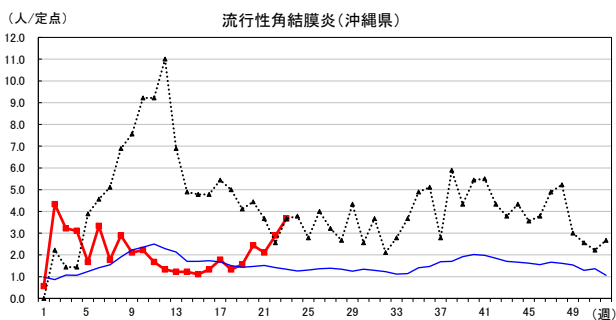

# 2026年 週別定点当たり報告数

沖縄県: 2026年第23週現在  
 全国: 2026年第23週現在

— 2026年    ···· 2025年    — 過去5年間の平均※1  
 — 2024年※2    — 2023年※2

\*1過去5年間の平均: 前週、当該週、後週の合計15週の平均

# 2026年 週別定点当たり報告数

〔 沖縄県: 2026年第23週現在  
 全国: 2026年第23週現在 〕

— 2026年    ··· 2025年    — 過去5年間の平均※1  
 — 2024年※2    — 2023年※2

\*1過去5年間の平均: 前週、当該週、後週の合計15週の平均