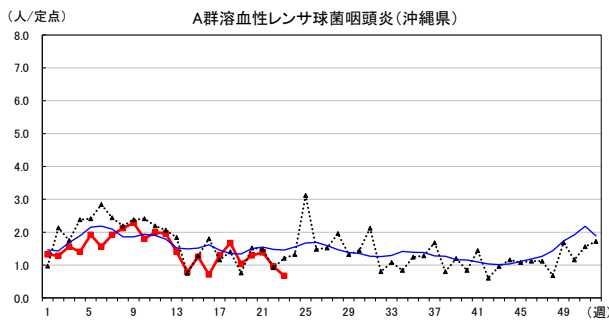

# 2026年 週別定点当たり報告数

〔 沖縄県: 2026年第23週現在  
 全国: 2026年第23週現在 〕

— 2026年    ··· 2025年    — 過去5年間の平均※1  
 — 2024年※2    — 2023年※2

\*1過去5年間の平均: 前週、当該週、後週の合計15週の平均

COVID-19の定点による報告は2023年第19週より

# 2026年 週別定点当たり報告数

沖縄県: 2026年第23週現在  
 全国: 2026年第23週現在

— 2026年    ···· 2025年    — 過去5年間の平均※1  
 — 2024年※2    — 2023年※2

\*1過去5年間の平均: 前週、当該週、後週の合計15週の平均

# 2026年 週別定点当たり報告数

〔 沖縄県: 2026年第23週現在  
 全国: 2026年第23週現在 〕

— 2026年    ··· 2025年    — 過去5年間の平均※1  
 — 2024年※2    — 2023年※2

\*1過去5年間の平均: 前週、当該週、後週の合計15週の平均