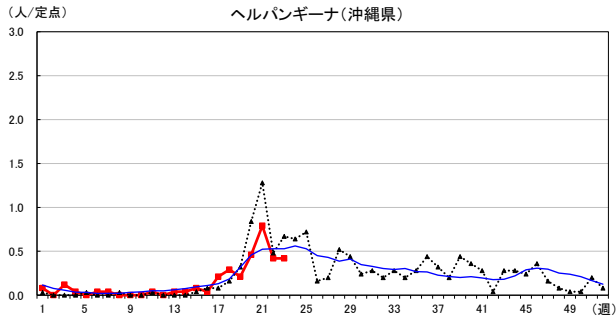

# 2026年 週別定点当たり報告数

〔 沖縄県: 2026年第23週現在  
 全国: 2026年第23週現在 〕

— 2026年    ··· 2025年    — 過去5年間の平均※1  
 — 2024年※2    — 2023年※2

\*1過去5年間の平均: 前週、当該週、後週の合計15週の平均

COVID-19の定点による報告は2023年第19週より

# 2026年 週別定点当たり報告数

沖縄県: 2026年第23週現在  
 全国: 2026年第23週現在

— 2026年    ···· 2025年    — 過去5年間の平均※1  
 — 2024年※2    — 2023年※2

\*1過去5年間の平均: 前週、当該週、後週の合計15週の平均

# 2026年 週別定点当たり報告数

〔 沖縄県: 2026年第23週現在  
 全国: 2026年第23週現在 〕

— 2026年    ··· 2025年    — 過去5年間の平均※1  
 — 2024年※2    — 2023年※2

\*1過去5年間の平均: 前週、当該週、後週の合計15週の平均