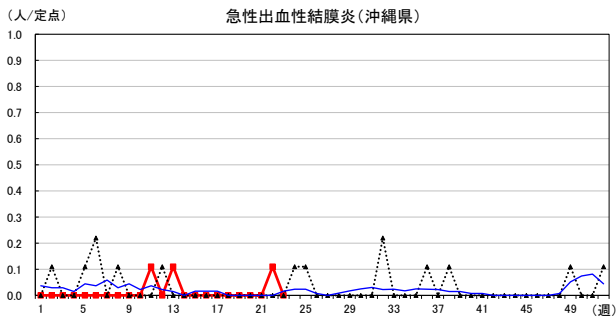

# 2026年 週別定点当たり報告数

〔 沖縄県: 2026年第23週現在  
 全国: 2026年第23週現在 〕

— 2026年    ··· 2025年    — 過去5年間の平均※1  
 — 2024年※2    — 2023年※2

\*1過去5年間の平均: 前週、当該週、後週の合計15週の平均

COVID-19の定点による報告は2023年第19週より

# 2026年 週別定点当たり報告数

沖縄県: 2026年第23週現在  
 全国: 2026年第23週現在

— 2026年    ···· 2025年    — 過去5年間の平均※1  
 — 2024年※2    — 2023年※2

\*1過去5年間の平均: 前週、当該週、後週の合計15週の平均

# 2026年 週別定点当たり報告数

〔 沖縄県: 2026年第23週現在  
 全国: 2026年第23週現在 〕

— 2026年    ··· 2025年    — 過去5年間の平均※1  
 — 2024年※2    — 2023年※2

\*1過去5年間の平均: 前週、当該週、後週の合計15週の平均