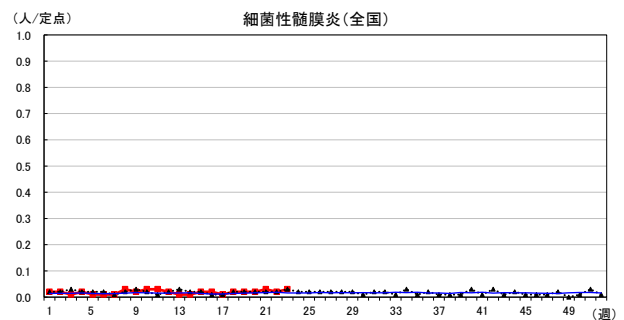

# 2026年 週別定点当たり報告数

沖縄県: 2026年第23週現在  
 全国: 2026年第23週現在

— 2026年    ···· 2025年    — 過去5年間の平均※1  
 — 2024年※2    — 2023年※2

\*1過去5年間の平均: 前週、当該週、後週の合計15週の平均

# 2026年 週別定点当たり報告数

〔 沖縄県: 2026年第23週現在  
 全国: 2026年第23週現在 〕

— 2026年    ··· 2025年    — 過去5年間の平均※1  
 — 2024年※2    — 2023年※2

\*1過去5年間の平均: 前週、当該週、後週の合計15週の平均