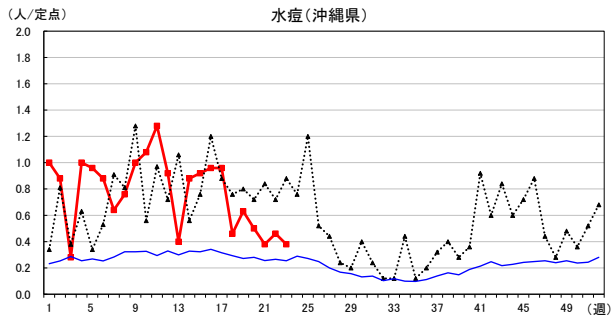

# 2026年 週別定点当たり報告数

〔 沖縄県: 2026年第23週現在  
 全国: 2026年第23週現在 〕

— 2026年    ··· 2025年    — 過去5年間の平均※1  
 — 2024年※2    — 2023年※2

\*1過去5年間の平均: 前週、当該週、後週の合計15週の平均

COVID-19の定点による報告は2023年第19週より

# 2026年 週別定点当たり報告数

沖縄県: 2026年第23週現在  
 全国: 2026年第23週現在

— 2026年    ···· 2025年    — 過去5年間の平均※1  
 — 2024年※2    — 2023年※2

\*1過去5年間の平均: 前週、当該週、後週の合計15週の平均

# 2026年 週別定点当たり報告数

〔 沖縄県: 2026年第23週現在  
 全国: 2026年第23週現在 〕

— 2026年    ··· 2025年    — 過去5年間の平均※1  
 — 2024年※2    — 2023年※2

\*1過去5年間の平均: 前週、当該週、後週の合計15週の平均