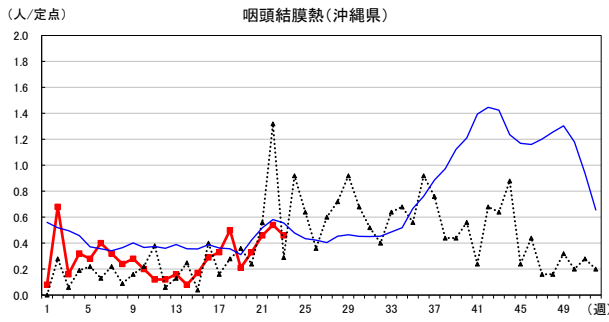

# 2026年 週別定点当たり報告数

〔 沖縄県: 2026年第23週現在  
 全国: 2026年第23週現在 〕

— 2026年    ··· 2025年    — 過去5年間の平均※1  
 — 2024年※2    — 2023年※2

\*1過去5年間の平均: 前週、当該週、後週の合計15週の平均

COVID-19の定点による報告は2023年第19週より

# 2026年 週別定点当たり報告数

沖縄県: 2026年第23週現在  
 全国: 2026年第23週現在

— 2026年    ···· 2025年    — 過去5年間の平均※1  
 — 2024年※2    — 2023年※2

\*1過去5年間の平均: 前週、当該週、後週の合計15週の平均

# 2026年 週別定点当たり報告数

〔 沖縄県: 2026年第23週現在  
 全国: 2026年第23週現在 〕

— 2026年    ··· 2025年    — 過去5年間の平均※1  
 — 2024年※2    — 2023年※2

\*1過去5年間の平均: 前週、当該週、後週の合計15週の平均

# 2026年 週別定点当たり報告数

沖縄県: 2026年第23週現在  
 全国: 2026年第23週現在

— 2026年 — 2025年 — 過去5年間の平均※1  
 — 2024年※2 — 2023年※2

\*1過去5年間の平均: 前週、当該週、後週の合計15週の平均