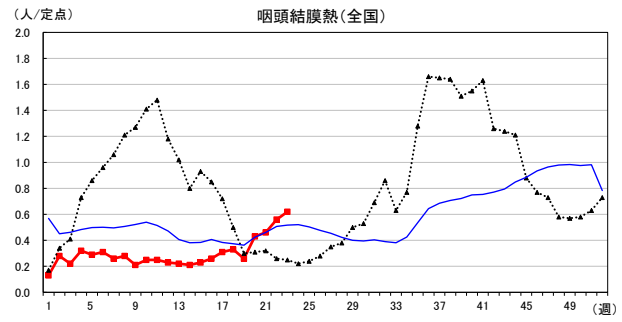

# 2026年 週別定点当たり報告数

〔 沖縄県: 2026年第23週現在  
 全国: 2026年第23週現在 〕

— 2026年    ··· 2025年    — 過去5年間の平均※1  
 — 2024年※2    — 2023年※2

\*1過去5年間の平均: 前週、当該週、後週の合計15週の平均

COVID-19の定点による報告は2023年第19週より

# 2026年 週別定点当たり報告数

沖縄県: 2026年第23週現在  
 全国: 2026年第23週現在

— 2026年    ···· 2025年    — 過去5年間の平均※1  
 — 2024年※2    — 2023年※2

\*1過去5年間の平均: 前週、当該週、後週の合計15週の平均

# 2026年 週別定点当たり報告数

〔 沖縄県: 2026年第23週現在  
 全国: 2026年第23週現在 〕

— 2026年    ··· 2025年    — 過去5年間の平均※1  
 — 2024年※2    — 2023年※2

\*1過去5年間の平均: 前週、当該週、後週の合計15週の平均