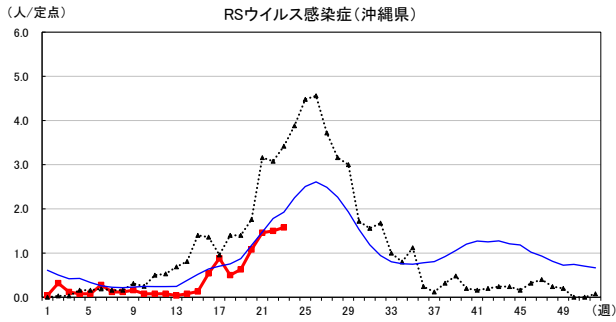

# 2026年 週別定点当たり報告数

〔 沖縄県: 2026年第23週現在  
 全国: 2026年第23週現在 〕

— 2026年    ··· 2025年    — 過去5年間の平均※1  
 — 2024年※2    — 2023年※2

\*1過去5年間の平均: 前週、当該週、後週の合計15週の平均

COVID-19の定点による報告は2023年第19週より

# 2026年 週別定点当たり報告数

沖縄県: 2026年第23週現在  
 全国: 2026年第23週現在

— 2026年    ···· 2025年    — 過去5年間の平均※1  
 — 2024年※2    — 2023年※2

\*1過去5年間の平均: 前週、当該週、後週の合計15週の平均

# 2026年 週別定点当たり報告数

〔 沖縄県: 2026年第23週現在  
 全国: 2026年第23週現在 〕

— 2026年    ··· 2025年    — 過去5年間の平均※1  
 — 2024年※2    — 2023年※2

\*1過去5年間の平均: 前週、当該週、後週の合計15週の平均