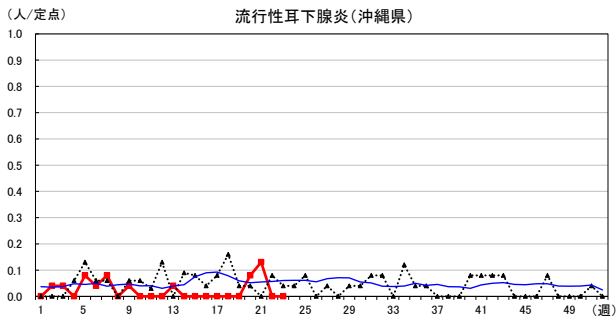

# 2026年 週別定点当たり報告数

〔 沖縄県: 2026年第23週現在  
 全国: 2026年第23週現在 〕

— 2026年    ··· 2025年    — 過去5年間の平均※1  
 — 2024年※2    — 2023年※2

\*1過去5年間の平均: 前週、当該週、後週の合計15週の平均

COVID-19の定点による報告は2023年第19週より

# 2026年 週別定点当たり報告数

沖縄県: 2026年第23週現在  
 全国: 2026年第23週現在

— 2026年    ···· 2025年    — 過去5年間の平均※1  
 — 2024年※2    — 2023年※2

\*1過去5年間の平均: 前週、当該週、後週の合計15週の平均

# 2026年 週別定点当たり報告数

〔 沖縄県: 2026年第23週現在  
 全国: 2026年第23週現在 〕

— 2026年    ··· 2025年    — 過去5年間の平均※1  
 — 2024年※2    — 2023年※2

\*1過去5年間の平均: 前週、当該週、後週の合計15週の平均