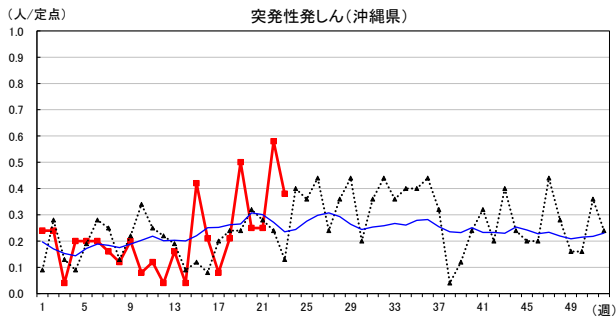

# 2026年 週別定点当たり報告数

〔 沖縄県: 2026年第23週現在  
 全国: 2026年第23週現在 〕

— 2026年    ··· 2025年    — 過去5年間の平均※1  
 — 2024年※2    — 2023年※2

\*1過去5年間の平均: 前週、当該週、後週の合計15週の平均

COVID-19の定点による報告は2023年第19週より

# 2026年 週別定点当たり報告数

沖縄県: 2026年第23週現在  
 全国: 2026年第23週現在

— 2026年    ···· 2025年    — 過去5年間の平均※1  
 — 2024年※2    — 2023年※2

\*1過去5年間の平均: 前週、当該週、後週の合計15週の平均

# 2026年 週別定点当たり報告数

〔 沖縄県: 2026年第23週現在  
 全国: 2026年第23週現在 〕

— 2026年    ··· 2025年    — 過去5年間の平均※1  
 — 2024年※2    — 2023年※2

\*1過去5年間の平均: 前週、当該週、後週の合計15週の平均