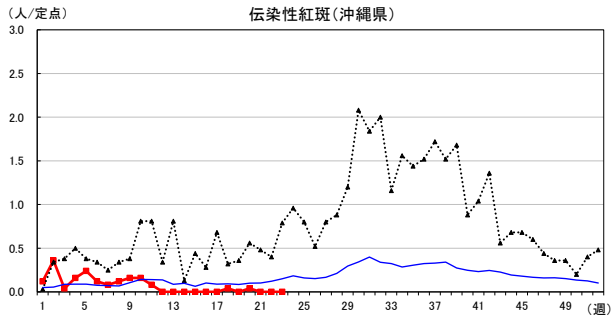

# 2026年 週別定点当たり報告数

〔 沖縄県: 2026年第23週現在  
 全国: 2026年第23週現在 〕

— 2026年    ··· 2025年    — 過去5年間の平均※1  
 — 2024年※2    — 2023年※2

\*1過去5年間の平均: 前週、当該週、後週の合計15週の平均

COVID-19の定点による報告は2023年第19週より

# 2026年 週別定点当たり報告数

沖縄県: 2026年第23週現在  
 全国: 2026年第23週現在

— 2026年    ···· 2025年    — 過去5年間の平均※1  
 — 2024年※2    — 2023年※2

\*1過去5年間の平均: 前週、当該週、後週の合計15週の平均

# 2026年 週別定点当たり報告数

〔 沖縄県: 2026年第23週現在  
 全国: 2026年第23週現在 〕

— 2026年    ··· 2025年    — 過去5年間の平均※1  
 — 2024年※2    — 2023年※2

\*1過去5年間の平均: 前週、当該週、後週の合計15週の平均