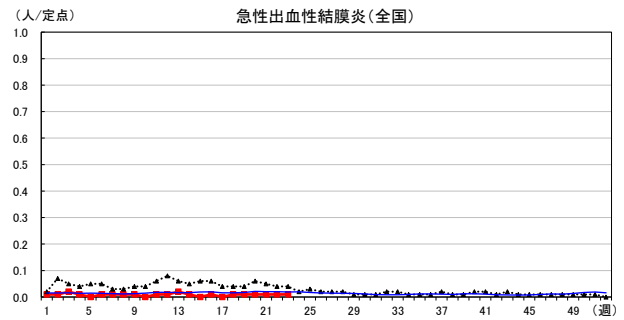

# 2026年 週別定点当たり報告数

沖縄県: 2026年第23週現在  
 全国: 2026年第23週現在

— 2026年    ···· 2025年    — 過去5年間の平均※1  
 — 2024年※2    — 2023年※2

\*1過去5年間の平均: 前週、当該週、後週の合計15週の平均

# 2026年 週別定点当たり報告数

〔 沖縄県: 2026年第23週現在  
 全国: 2026年第23週現在 〕

— 2026年    ··· 2025年    — 過去5年間の平均※1  
 — 2024年※2    — 2023年※2

\*1過去5年間の平均: 前週、当該週、後週の合計15週の平均