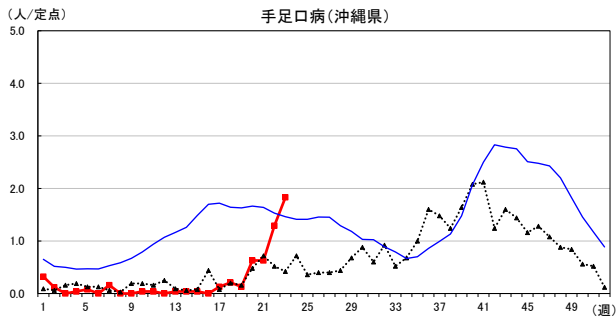

# 2026年 週別定点当たり報告数

〔 沖縄県: 2026年第23週現在  
 全国: 2026年第23週現在 〕

— 2026年    ··· 2025年    — 過去5年間の平均※1  
 — 2024年※2    — 2023年※2

\*1過去5年間の平均: 前週、当該週、後週の合計15週の平均

COVID-19の定点による報告は2023年第19週より

# 2026年 週別定点当たり報告数

沖縄県: 2026年第23週現在  
 全国: 2026年第23週現在

— 2026年    ···· 2025年    — 過去5年間の平均※1  
 — 2024年※2    — 2023年※2

\*1過去5年間の平均: 前週、当該週、後週の合計15週の平均

# 2026年 週別定点当たり報告数

〔 沖縄県: 2026年第23週現在  
 全国: 2026年第23週現在 〕

— 2026年    ··· 2025年    — 過去5年間の平均※1  
 — 2024年※2    — 2023年※2

\*1過去5年間の平均: 前週、当該週、後週の合計15週の平均