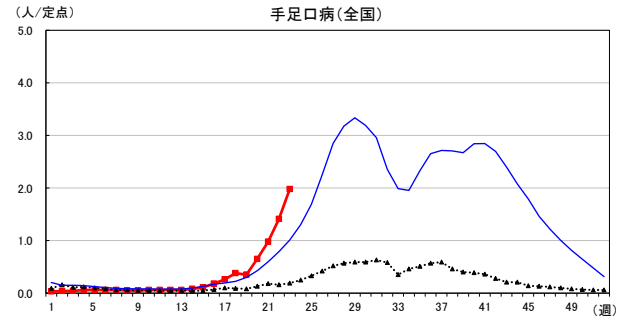

# 2026年 週別定点当たり報告数

〔 沖縄県: 2026年第23週現在  
 全国: 2026年第23週現在 〕

— 2026年    ··· 2025年    — 過去5年間の平均※1  
 — 2024年※2    — 2023年※2

\*1過去5年間の平均: 前週、当該週、後週の合計15週の平均

COVID-19の定点による報告は2023年第19週より

# 2026年 週別定点当たり報告数

沖縄県: 2026年第23週現在  
 全国: 2026年第23週現在

— 2026年    ···· 2025年    — 過去5年間の平均※1  
 — 2024年※2    — 2023年※2

\*1過去5年間の平均: 前週、当該週、後週の合計15週の平均

# 2026年 週別定点当たり報告数

〔 沖縄県: 2026年第23週現在  
 全国: 2026年第23週現在 〕

— 2026年    ··· 2025年    — 過去5年間の平均※1  
 — 2024年※2    — 2023年※2

\*1過去5年間の平均: 前週、当該週、後週の合計15週の平均