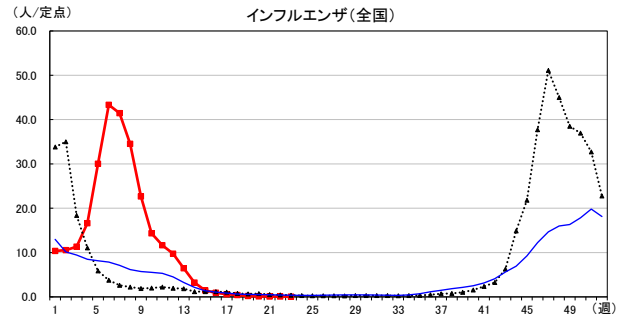

# 2026年 週別定点当たり報告数

〔 沖縄県: 2026年第23週現在  
 全国: 2026年第23週現在 〕

— 2026年    ··· 2025年    — 過去5年間の平均※1  
 — 2024年※2    — 2023年※2

\*1過去5年間の平均: 前週、当該週、後週の合計15週の平均

COVID-19の定点による報告は2023年第19週より

# 2026年 週別定点当たり報告数

沖縄県: 2026年第23週現在  
 全国: 2026年第23週現在

— 2026年    ···· 2025年    — 過去5年間の平均※1  
 — 2024年※2    — 2023年※2

\*1過去5年間の平均: 前週、当該週、後週の合計15週の平均

# 2026年 週別定点当たり報告数

〔 沖縄県: 2026年第23週現在  
 全国: 2026年第23週現在 〕

— 2026年    ··· 2025年    — 過去5年間の平均※1  
 — 2024年※2    — 2023年※2

\*1過去5年間の平均: 前週、当該週、後週の合計15週の平均