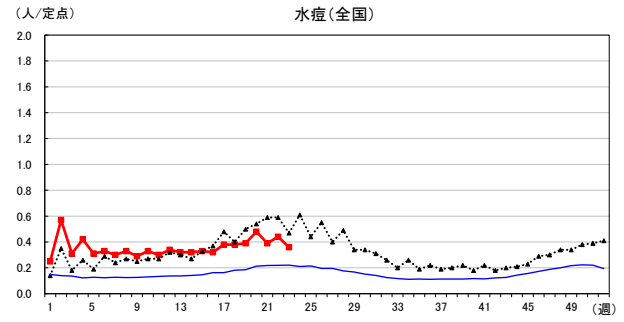

# 2026年 週別定点当たり報告数

〔 沖縄県: 2026年第23週現在  
 全国: 2026年第23週現在 〕

— 2026年    ··· 2025年    — 過去5年間の平均※1  
 — 2024年※2    — 2023年※2

\*1過去5年間の平均: 前週、当該週、後週の合計15週の平均

COVID-19の定点による報告は2023年第19週より

# 2026年 週別定点当たり報告数

沖縄県: 2026年第23週現在  
 全国: 2026年第23週現在

— 2026年    ···· 2025年    — 過去5年間の平均※1  
 — 2024年※2    — 2023年※2

\*1過去5年間の平均: 前週、当該週、後週の合計15週の平均

# 2026年 週別定点当たり報告数

〔 沖縄県: 2026年第23週現在  
 全国: 2026年第23週現在 〕

— 2026年    ··· 2025年    — 過去5年間の平均※1  
 — 2024年※2    — 2023年※2

\*1過去5年間の平均: 前週、当該週、後週の合計15週の平均