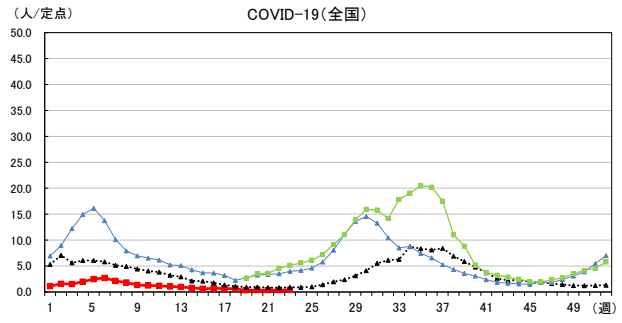

# 2026年 週別定点当たり報告数

〔 沖縄県: 2026年第23週現在  
 全国: 2026年第23週現在 〕

— 2026年    ··· 2025年    — 過去5年間の平均※1  
 — 2024年※2    — 2023年※2

\*1過去5年間の平均: 前週、当該週、後週の合計15週の平均

COVID-19の定点による報告は2023年第19週より

# 2026年 週別定点当たり報告数

沖縄県: 2026年第23週現在  
 全国: 2026年第23週現在

— 2026年    ···· 2025年    — 過去5年間の平均※1  
 — 2024年※2    — 2023年※2

\*1過去5年間の平均: 前週、当該週、後週の合計15週の平均