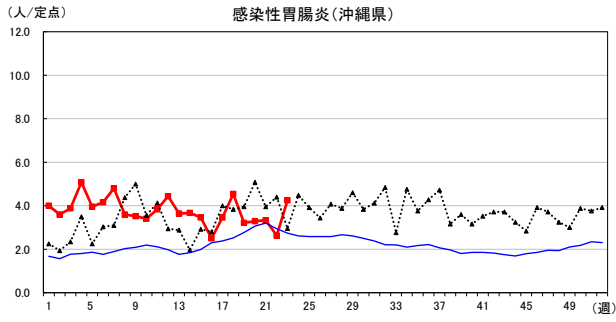

# 2026年 週別定点当たり報告数

〔 沖縄県: 2026年第23週現在  
 全国: 2026年第23週現在 〕

— 2026年    ··· 2025年    — 過去5年間の平均※1  
 — 2024年※2    — 2023年※2

\*1過去5年間の平均: 前週、当該週、後週の合計15週の平均

COVID-19の定点による報告は2023年第19週より

# 2026年 週別定点当たり報告数

沖縄県: 2026年第23週現在  
 全国: 2026年第23週現在

— 2026年    ···· 2025年    — 過去5年間の平均※1  
 — 2024年※2    — 2023年※2

\*1過去5年間の平均: 前週、当該週、後週の合計15週の平均

# 2026年 週別定点当たり報告数

〔 沖縄県: 2026年第23週現在  
 全国: 2026年第23週現在 〕

— 2026年    ··· 2025年    — 過去5年間の平均※1  
 — 2024年※2    — 2023年※2

\*1過去5年間の平均: 前週、当該週、後週の合計15週の平均