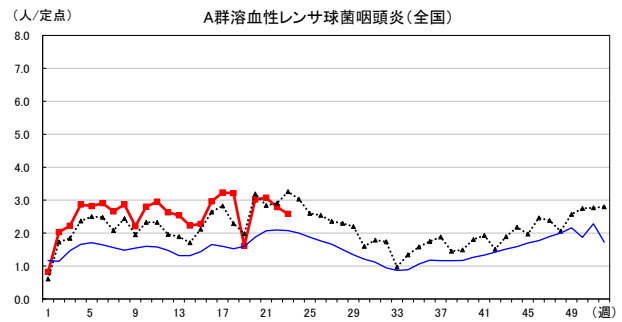

# 2026年 週別定点当たり報告数

〔 沖縄県: 2026年第23週現在  
 全国: 2026年第23週現在 〕

— 2026年    ··· 2025年    — 過去5年間の平均※1  
 — 2024年※2    — 2023年※2

\*1過去5年間の平均: 前週、当該週、後週の合計15週の平均

COVID-19の定点による報告は2023年第19週より

# 2026年 週別定点当たり報告数

沖縄県: 2026年第23週現在  
 全国: 2026年第23週現在

— 2026年    ···· 2025年    — 過去5年間の平均※1  
 — 2024年※2    — 2023年※2

\*1過去5年間の平均: 前週、当該週、後週の合計15週の平均

# 2026年 週別定点当たり報告数

〔 沖縄県: 2026年第23週現在  
 全国: 2026年第23週現在 〕

— 2026年    ··· 2025年    — 過去5年間の平均※1  
 — 2024年※2    — 2023年※2

\*1過去5年間の平均: 前週、当該週、後週の合計15週の平均