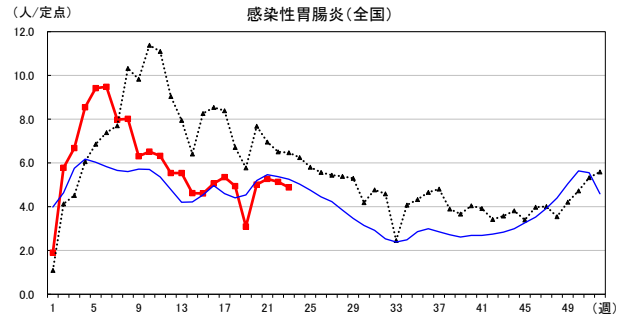

# 2026年 週別定点当たり報告数

〔 沖縄県: 2026年第23週現在  
 全国: 2026年第23週現在 〕

— 2026年    ··· 2025年    — 過去5年間の平均※1  
 — 2024年※2    — 2023年※2

\*1過去5年間の平均: 前週、当該週、後週の合計15週の平均

COVID-19の定点による報告は2023年第19週より

# 2026年 週別定点当たり報告数

沖縄県: 2026年第23週現在  
 全国: 2026年第23週現在

— 2026年    ···· 2025年    — 過去5年間の平均※1  
 — 2024年※2    — 2023年※2

\*1過去5年間の平均: 前週、当該週、後週の合計15週の平均

# 2026年 週別定点当たり報告数

〔 沖縄県: 2026年第23週現在  
 全国: 2026年第23週現在 〕

— 2026年    ··· 2025年    — 過去5年間の平均※1  
 — 2024年※2    — 2023年※2

\*1過去5年間の平均: 前週、当該週、後週の合計15週の平均