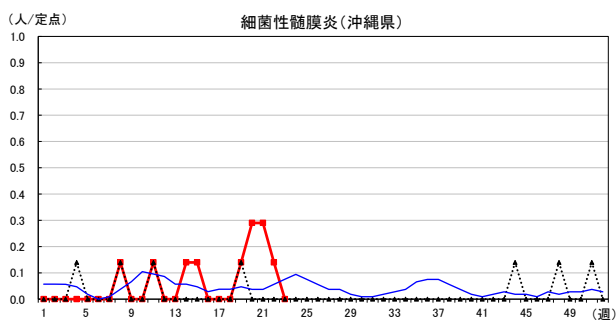

# 2026年 週別定点当たり報告数

〔 沖縄県: 2026年第23週現在  
 全国: 2026年第23週現在 〕

— 2026年    ··· 2025年    — 過去5年間の平均※1  
 — 2024年※2    — 2023年※2

\*1過去5年間の平均: 前週、当該週、後週の合計15週の平均

COVID-19の定点による報告は2023年第19週より

# 2026年 週別定点当たり報告数

沖縄県: 2026年第23週現在  
 全国: 2026年第23週現在

— 2026年    ···· 2025年    — 過去5年間の平均※1  
 — 2024年※2    — 2023年※2

\*1過去5年間の平均: 前週、当該週、後週の合計15週の平均

# 2026年 週別定点当たり報告数

〔 沖縄県: 2026年第23週現在  
 全国: 2026年第23週現在 〕

— 2026年    ··· 2025年    — 過去5年間の平均※1  
 — 2024年※2    — 2023年※2

\*1過去5年間の平均: 前週、当該週、後週の合計15週の平均