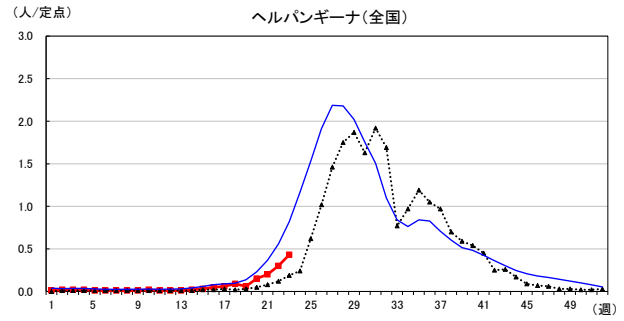

# 2026年 週別定点当たり報告数

沖縄県: 2026年第23週現在  
 全国: 2026年第23週現在

— 2026年    ···· 2025年    — 過去5年間の平均※1  
 — 2024年※2    — 2023年※2

\*1過去5年間の平均: 前週、当該週、後週の合計15週の平均

# 2026年 週別定点当たり報告数

〔 沖縄県: 2026年第23週現在  
 全国: 2026年第23週現在 〕

— 2026年    ··· 2025年    — 過去5年間の平均※1  
 — 2024年※2    — 2023年※2

\*1過去5年間の平均: 前週、当該週、後週の合計15週の平均