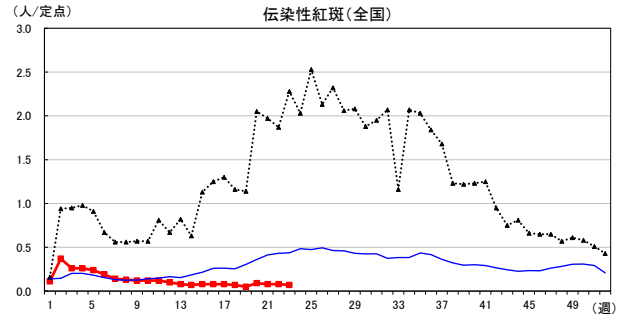

# 2026年 週別定点当たり報告数

〔 沖縄県: 2026年第23週現在  
 全国: 2026年第23週現在 〕

— 2026年    ··· 2025年    — 過去5年間の平均※1  
 — 2024年※2    — 2023年※2

\*1過去5年間の平均: 前週、当該週、後週の合計15週の平均

COVID-19の定点による報告は2023年第19週より

# 2026年 週別定点当たり報告数

沖縄県: 2026年第23週現在  
 全国: 2026年第23週現在

— 2026年    ···· 2025年    — 過去5年間の平均※1  
 — 2024年※2    — 2023年※2

\*1過去5年間の平均: 前週、当該週、後週の合計15週の平均

# 2026年 週別定点当たり報告数

〔 沖縄県: 2026年第23週現在  
 全国: 2026年第23週現在 〕

— 2026年    ··· 2025年    — 過去5年間の平均※1  
 — 2024年※2    — 2023年※2

\*1過去5年間の平均: 前週、当該週、後週の合計15週の平均