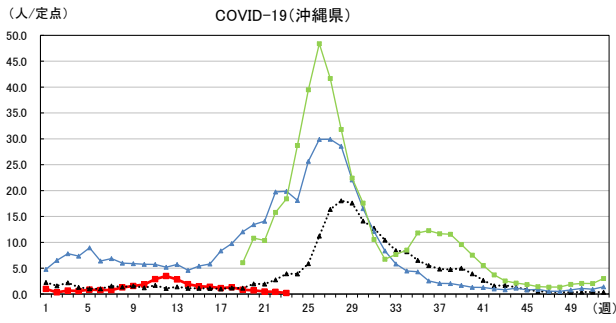

# 2026年 週別定点当たり報告数

〔 沖縄県: 2026年第23週現在  
 全国: 2026年第23週現在 〕

— 2026年    ··· 2025年    — 過去5年間の平均※1  
 — 2024年※2    — 2023年※2

\*1過去5年間の平均: 前週、当該週、後週の合計15週の平均

COVID-19の定点による報告は2023年第19週より

# 2026年 週別定点当たり報告数

沖縄県: 2026年第23週現在  
 全国: 2026年第23週現在

— 2026年    ···· 2025年    — 過去5年間の平均※1  
 — 2024年※2    — 2023年※2

\*1過去5年間の平均: 前週、当該週、後週の合計15週の平均

# 2026年 週別定点当たり報告数

〔 沖縄県: 2026年第23週現在  
 全国: 2026年第23週現在 〕

— 2026年    ··· 2025年    — 過去5年間の平均※1  
 — 2024年※2    — 2023年※2

\*1過去5年間の平均: 前週、当該週、後週の合計15週の平均