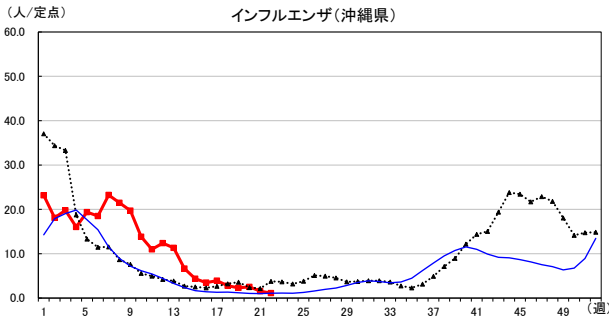

# 2026年 週別定点当たり報告数

〔 沖縄県: 2026年第22週現在  
 全国: 2026年第22週現在 〕

— 2026年    ··· 2025年    — 過去5年間の平均※1

— 2024年※2    — 2023年※2

\*1過去5年間の平均: 前週、当該週、後週の合計15週の平均

COVID-19の定点による報告は2023年第19週より

# 2026年 週別定点当たり報告数

沖縄県: 2026年第22週現在  
 全国: 2026年第22週現在

— 2026年    ··· 2025年    — 過去5年間の平均※1  
 — 2024年※2    — 2023年※2

\*1過去5年間の平均: 前週、当該週、後週の合計15週の平均

# 2026年 週別定点当たり報告数

〔 沖縄県: 2026年第22週現在  
 全国: 2026年第22週現在 〕

— 2026年 — 2025年 — 過去5年間の平均※1  
 — 2024年※2 — 2023年※2

\*1過去5年間の平均: 前週、当該週、後週の合計15週の平均