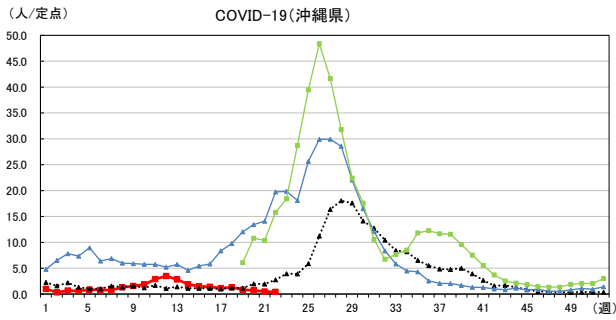

# 2026年 週別定点当たり報告数

〔 沖縄県: 2026年第22週現在  
 全国: 2026年第22週現在 〕

— 2026年    ··· 2025年    — 過去5年間の平均※1

— 2024年※2    — 2023年※2

\*1過去5年間の平均: 前週、当該週、後週の合計15週の平均

COVID-19の定点による報告は2023年第19週より

# 2026年 週別定点当たり報告数

沖縄県: 2026年第22週現在  
 全国: 2026年第22週現在

— 2026年    ··· 2025年    — 過去5年間の平均※1  
 — 2024年※2    — 2023年※2

\*1過去5年間の平均: 前週、当該週、後週の合計15週の平均

# 2026年 週別定点当たり報告数

〔 沖縄県: 2026年第22週現在  
 全国: 2026年第22週現在 〕

— 2026年 — 2025年 — 過去5年間の平均※1  
 — 2024年※2 — 2023年※2

\*1過去5年間の平均: 前週、当該週、後週の合計15週の平均