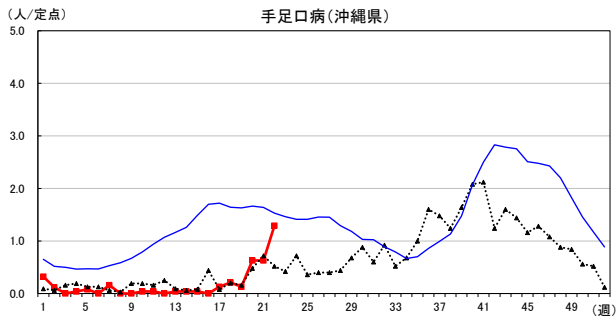

# 2026年 週別定点当たり報告数

〔 沖縄県: 2026年第22週現在  
 全国: 2026年第22週現在 〕

— 2026年    ··· 2025年    — 過去5年間の平均※1

— 2024年※2    — 2023年※2

\*1過去5年間の平均: 前週、当該週、後週の合計15週の平均

COVID-19の定点による報告は2023年第19週より

# 2026年 週別定点当たり報告数

沖縄県: 2026年第22週現在  
 全国: 2026年第22週現在

— 2026年    ··· 2025年    — 過去5年間の平均※1  
 — 2024年※2    — 2023年※2

\*1過去5年間の平均: 前週、当該週、後週の合計15週の平均

# 2026年 週別定点当たり報告数

〔 沖縄県: 2026年第22週現在  
 全国: 2026年第22週現在 〕

— 2026年 — 2025年 — 過去5年間の平均※1  
 — 2024年※2 — 2023年※2

\*1過去5年間の平均: 前週、当該週、後週の合計15週の平均