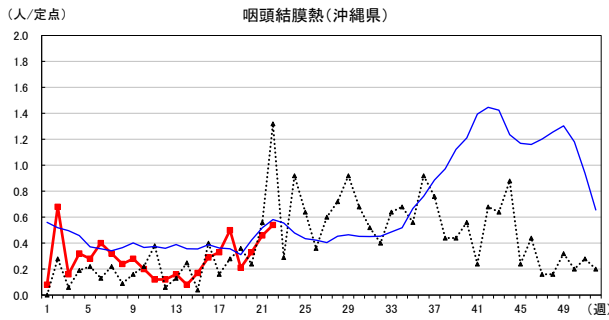

# 2026年 週別定点当たり報告数

〔 沖縄県: 2026年第22週現在  
 全国: 2026年第22週現在 〕

— 2026年    ··· 2025年    — 過去5年間の平均※1

— 2024年※2    — 2023年※2

\*1過去5年間の平均: 前週、当該週、後週の合計15週の平均

COVID-19の定点による報告は2023年第19週より

# 2026年 週別定点当たり報告数

沖縄県: 2026年第22週現在  
 全国: 2026年第22週現在

— 2026年    ··· 2025年    — 過去5年間の平均※1  
 — 2024年※2    — 2023年※2

\*1過去5年間の平均: 前週、当該週、後週の合計15週の平均

# 2026年 週別定点当たり報告数

〔 沖縄県: 2026年第22週現在  
 全国: 2026年第22週現在 〕

— 2026年 — 2025年 — 過去5年間の平均※1  
 — 2024年※2 — 2023年※2

\*1過去5年間の平均: 前週、当該週、後週の合計15週の平均