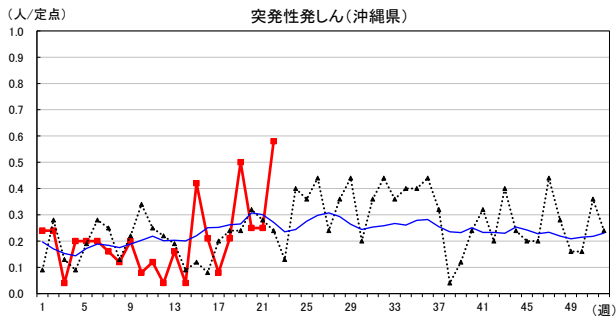

# 2026年 週別定点当たり報告数

〔 沖縄県: 2026年第22週現在  
 全国: 2026年第22週現在 〕

— 2026年    ··· 2025年    — 過去5年間の平均※1

— 2024年※2    — 2023年※2

\*1過去5年間の平均: 前週、当該週、後週の合計15週の平均

COVID-19の定点による報告は2023年第19週より

# 2026年 週別定点当たり報告数

沖縄県: 2026年第22週現在  
 全国: 2026年第22週現在

— 2026年    ··· 2025年    — 過去5年間の平均※1  
 — 2024年※2    — 2023年※2

\*1過去5年間の平均: 前週、当該週、後週の合計15週の平均

# 2026年 週別定点当たり報告数

〔 沖縄県: 2026年第22週現在  
 全国: 2026年第22週現在 〕

— 2026年 — 2025年 — 過去5年間の平均※1  
 — 2024年※2 — 2023年※2

\*1過去5年間の平均: 前週、当該週、後週の合計15週の平均