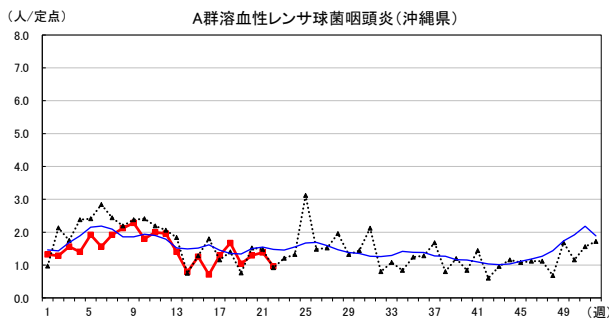

# 2026年 週別定点当たり報告数

〔 沖縄県: 2026年第22週現在  
 全国: 2026年第22週現在 〕

— 2026年    ··· 2025年    — 過去5年間の平均※1

— 2024年※2    — 2023年※2

\*1過去5年間の平均: 前週、当該週、後週の合計15週の平均

COVID-19の定点による報告は2023年第19週より

# 2026年 週別定点当たり報告数

沖縄県: 2026年第22週現在  
 全国: 2026年第22週現在

— 2026年    ··· 2025年    — 過去5年間の平均※1  
 — 2024年※2    — 2023年※2

\*1過去5年間の平均: 前週、当該週、後週の合計15週の平均

# 2026年 週別定点当たり報告数

〔 沖縄県: 2026年第22週現在  
 全国: 2026年第22週現在 〕

— 2026年 — 2025年 — 過去5年間の平均※1  
 — 2024年※2 — 2023年※2

\*1過去5年間の平均: 前週、当該週、後週の合計15週の平均