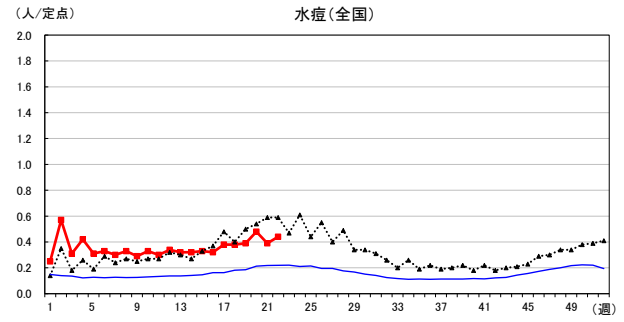

# 2026年 週別定点当たり報告数

〔 沖縄県: 2026年第22週現在  
 全国: 2026年第22週現在 〕

— 2026年    ··· 2025年    — 過去5年間の平均※1

— 2024年※2    — 2023年※2

\*1過去5年間の平均: 前週、当該週、後週の合計15週の平均

COVID-19の定点による報告は2023年第19週より

# 2026年 週別定点当たり報告数

沖縄県: 2026年第22週現在  
 全国: 2026年第22週現在

— 2026年    ··· 2025年    — 過去5年間の平均※1  
 — 2024年※2    — 2023年※2

\*1過去5年間の平均: 前週、当該週、後週の合計15週の平均

# 2026年 週別定点当たり報告数

〔 沖縄県: 2026年第22週現在  
 全国: 2026年第22週現在 〕

— 2026年 — 2025年 — 過去5年間の平均※1  
 — 2024年※2 — 2023年※2

\*1過去5年間の平均: 前週、当該週、後週の合計15週の平均