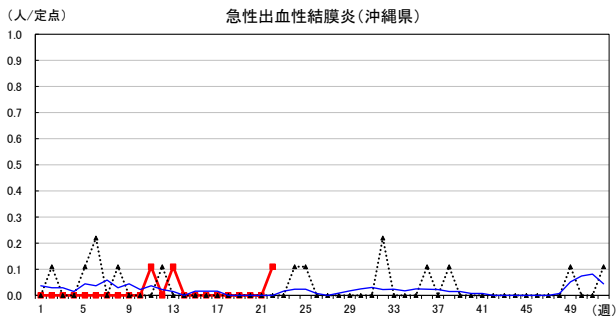

# 2026年 週別定点当たり報告数

〔 沖縄県: 2026年第22週現在  
 全国: 2026年第22週現在 〕

— 2026年    ··· 2025年    — 過去5年間の平均※1

— 2024年※2    — 2023年※2

\*1過去5年間の平均: 前週、当該週、後週の合計15週の平均

COVID-19の定点による報告は2023年第19週より

# 2026年 週別定点当たり報告数

沖縄県: 2026年第22週現在  
 全国: 2026年第22週現在

— 2026年    ··· 2025年    — 過去5年間の平均※1  
 — 2024年※2    — 2023年※2

\*1過去5年間の平均: 前週、当該週、後週の合計15週の平均

# 2026年 週別定点当たり報告数

〔 沖縄県: 2026年第22週現在  
 全国: 2026年第22週現在 〕

— 2026年 — 2025年 — 過去5年間の平均※1  
 — 2024年※2 — 2023年※2

\*1過去5年間の平均: 前週、当該週、後週の合計15週の平均

# 2026年 週別定点当たり報告数

沖縄県: 2026年第22週現在  
 全国: 2026年第22週現在

— 2026年 — 2025年 — 過去5年間の平均※1  
 — 2024年※2 — 2023年※2

\*1過去5年間の平均: 前週、当該週、後週の合計15週の平均