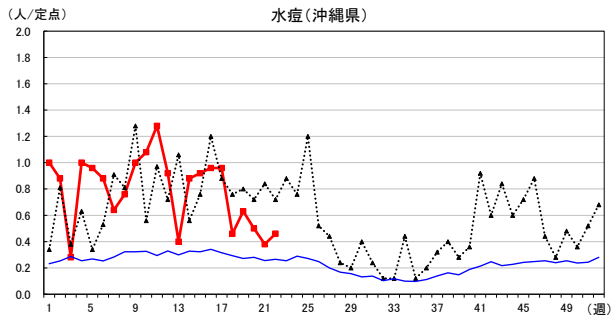

# 2026年 週別定点当たり報告数

〔 沖縄県: 2026年第22週現在  
 全国: 2026年第22週現在 〕

— 2026年    ··· 2025年    — 過去5年間の平均※1

— 2024年※2    — 2023年※2

\*1過去5年間の平均: 前週、当該週、後週の合計15週の平均

COVID-19の定点による報告は2023年第19週より

# 2026年 週別定点当たり報告数

沖縄県: 2026年第22週現在  
 全国: 2026年第22週現在

— 2026年    ··· 2025年    — 過去5年間の平均※1  
 — 2024年※2    — 2023年※2

\*1過去5年間の平均: 前週、当該週、後週の合計15週の平均

# 2026年 週別定点当たり報告数

〔 沖縄県: 2026年第22週現在  
 全国: 2026年第22週現在 〕

— 2026年 — 2025年 — 過去5年間の平均※1  
 — 2024年※2 — 2023年※2

\*1過去5年間の平均: 前週、当該週、後週の合計15週の平均