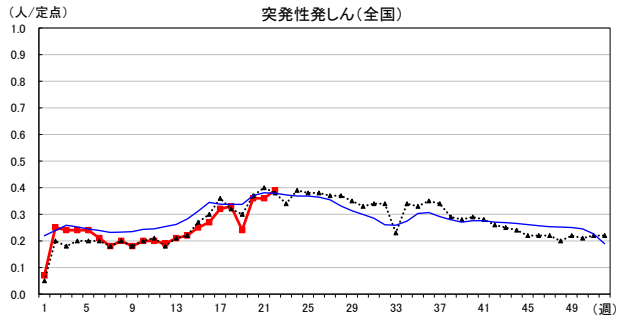

# 2026年 週別定点当たり報告数

〔 沖縄県: 2026年第22週現在  
 全国: 2026年第22週現在 〕

— 2026年    ··· 2025年    — 過去5年間の平均※1

— 2024年※2    — 2023年※2

\*1過去5年間の平均: 前週、当該週、後週の合計15週の平均

COVID-19の定点による報告は2023年第19週より

# 2026年 週別定点当たり報告数

沖縄県: 2026年第22週現在  
 全国: 2026年第22週現在

— 2026年    ··· 2025年    — 過去5年間の平均※1  
 — 2024年※2    — 2023年※2

\*1過去5年間の平均: 前週、当該週、後週の合計15週の平均