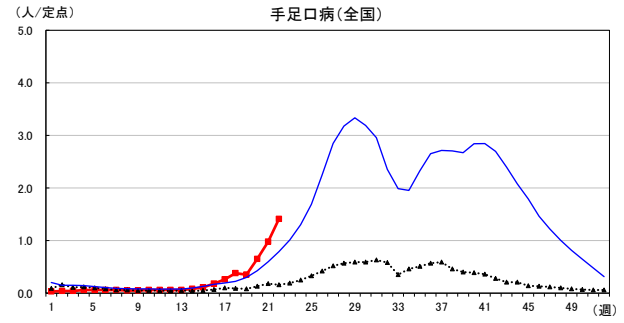

# 2026年 週別定点当たり報告数

〔 沖縄県: 2026年第22週現在  
 全国: 2026年第22週現在 〕

— 2026年    ··· 2025年    — 過去5年間の平均※1

— 2024年※2    — 2023年※2

\*1過去5年間の平均: 前週、当該週、後週の合計15週の平均

COVID-19の定点による報告は2023年第19週より

# 2026年 週別定点当たり報告数

沖縄県: 2026年第22週現在  
 全国: 2026年第22週現在

— 2026年    ··· 2025年    — 過去5年間の平均※1  
 — 2024年※2    — 2023年※2

\*1過去5年間の平均: 前週、当該週、後週の合計15週の平均

# 2026年 週別定点当たり報告数

〔 沖縄県: 2026年第22週現在  
 全国: 2026年第22週現在 〕

— 2026年 — 2025年 — 過去5年間の平均※1  
 — 2024年※2 — 2023年※2

\*1過去5年間の平均: 前週、当該週、後週の合計15週の平均