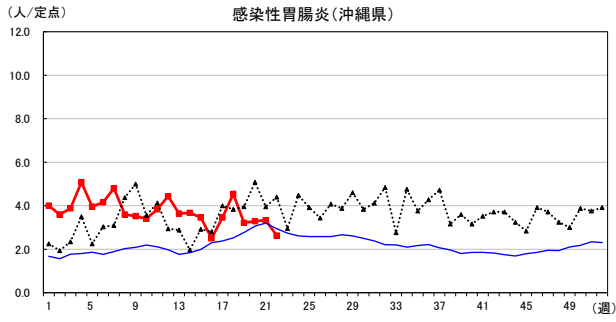

# 2026年 週別定点当たり報告数

〔 沖縄県: 2026年第22週現在  
 全国: 2026年第22週現在 〕

— 2026年    ··· 2025年    — 過去5年間の平均※1

— 2024年※2    — 2023年※2

\*1過去5年間の平均: 前週、当該週、後週の合計15週の平均

COVID-19の定点による報告は2023年第19週より

# 2026年 週別定点当たり報告数

沖縄県: 2026年第22週現在  
 全国: 2026年第22週現在

— 2026年    ··· 2025年    — 過去5年間の平均※1  
 — 2024年※2    — 2023年※2

\*1過去5年間の平均: 前週、当該週、後週の合計15週の平均

# 2026年 週別定点当たり報告数

〔 沖縄県: 2026年第22週現在  
 全国: 2026年第22週現在 〕

— 2026年 — 2025年 — 過去5年間の平均※1  
 — 2024年※2 — 2023年※2

\*1過去5年間の平均: 前週、当該週、後週の合計15週の平均