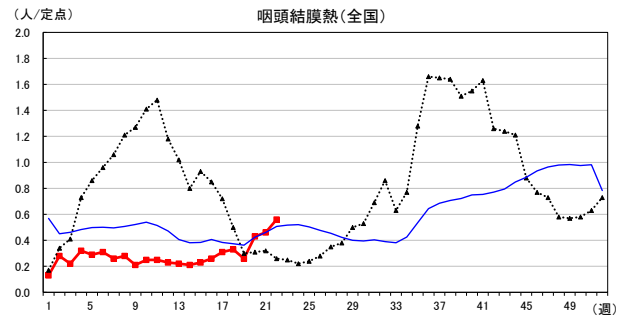

# 2026年 週別定点当たり報告数

〔 沖縄県: 2026年第22週現在  
 全国: 2026年第22週現在 〕

— 2026年    ··· 2025年    — 過去5年間の平均※1

— 2024年※2    — 2023年※2

\*1過去5年間の平均: 前週、当該週、後週の合計15週の平均

COVID-19の定点による報告は2023年第19週より

# 2026年 週別定点当たり報告数

沖縄県: 2026年第22週現在  
 全国: 2026年第22週現在

— 2026年    ··· 2025年    — 過去5年間の平均※1  
 — 2024年※2    — 2023年※2

\*1過去5年間の平均: 前週、当該週、後週の合計15週の平均

# 2026年 週別定点当たり報告数

〔 沖縄県: 2026年第22週現在  
 全国: 2026年第22週現在 〕

— 2026年 — 2025年 — 過去5年間の平均※1  
 — 2024年※2 — 2023年※2

\*1過去5年間の平均: 前週、当該週、後週の合計15週の平均