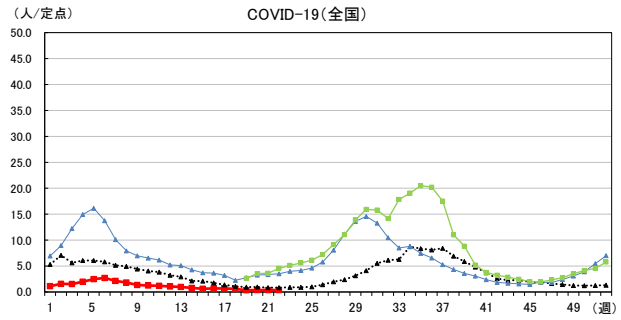

# 2026年 週別定点当たり報告数

〔 沖縄県: 2026年第22週現在  
 全国: 2026年第22週現在 〕

— 2026年    ··· 2025年    — 過去5年間の平均※1

— 2024年※2    — 2023年※2

\*1過去5年間の平均: 前週、当該週、後週の合計15週の平均

COVID-19の定点による報告は2023年第19週より

# 2026年 週別定点当たり報告数

沖縄県: 2026年第22週現在  
 全国: 2026年第22週現在

— 2026年    ··· 2025年    — 過去5年間の平均※1  
 — 2024年※2    — 2023年※2

\*1過去5年間の平均: 前週、当該週、後週の合計15週の平均