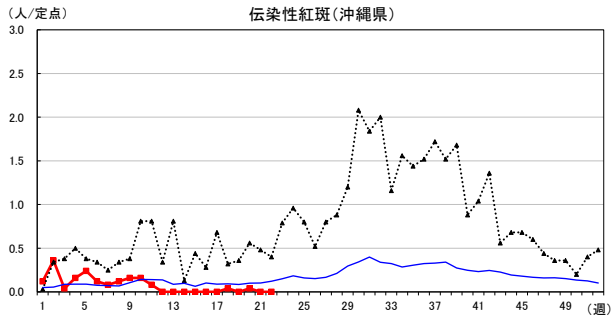

# 2026年 週別定点当たり報告数

〔 沖縄県: 2026年第22週現在  
 全国: 2026年第22週現在 〕

— 2026年    ··· 2025年    — 過去5年間の平均※1

— 2024年※2    — 2023年※2

\*1過去5年間の平均: 前週、当該週、後週の合計15週の平均

COVID-19の定点による報告は2023年第19週より

# 2026年 週別定点当たり報告数

沖縄県: 2026年第22週現在  
 全国: 2026年第22週現在

— 2026年    ··· 2025年    — 過去5年間の平均※1  
 — 2024年※2    — 2023年※2

\*1過去5年間の平均: 前週、当該週、後週の合計15週の平均

# 2026年 週別定点当たり報告数

〔 沖縄県: 2026年第22週現在  
 全国: 2026年第22週現在 〕

— 2026年 — 2025年 — 過去5年間の平均※1  
 — 2024年※2 — 2023年※2

\*1過去5年間の平均: 前週、当該週、後週の合計15週の平均