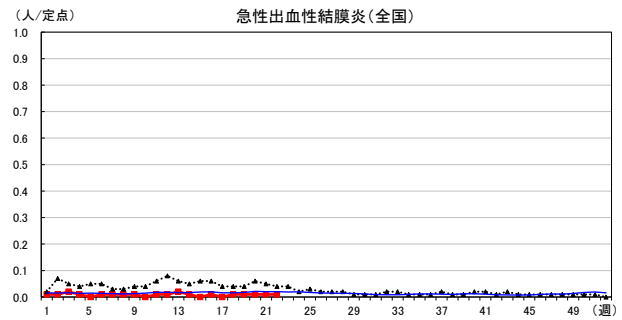

# 2026年 週別定点当たり報告数

沖縄県: 2026年第22週現在  
 全国: 2026年第22週現在

— 2026年    ··· 2025年    — 過去5年間の平均※1  
 — 2024年※2    — 2023年※2

\*1過去5年間の平均: 前週、当該週、後週の合計15週の平均

# 2026年 週別定点当たり報告数

〔 沖縄県: 2026年第22週現在  
 全国: 2026年第22週現在 〕

— 2026年 — 2025年 — 過去5年間の平均※1  
 — 2024年※2 — 2023年※2

\*1過去5年間の平均: 前週、当該週、後週の合計15週の平均