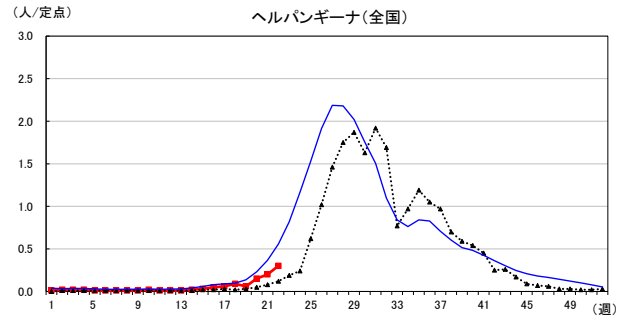

# 2026年 週別定点当たり報告数

沖縄県: 2026年第22週現在  
 全国: 2026年第22週現在

— 2026年    ··· 2025年    — 過去5年間の平均※1  
 — 2024年※2    — 2023年※2

\*1過去5年間の平均: 前週、当該週、後週の合計15週の平均

# 2026年 週別定点当たり報告数

〔 沖縄県: 2026年第22週現在  
 全国: 2026年第22週現在 〕

— 2026年 — 2025年 — 過去5年間の平均※1  
 — 2024年※2 — 2023年※2

\*1過去5年間の平均: 前週、当該週、後週の合計15週の平均