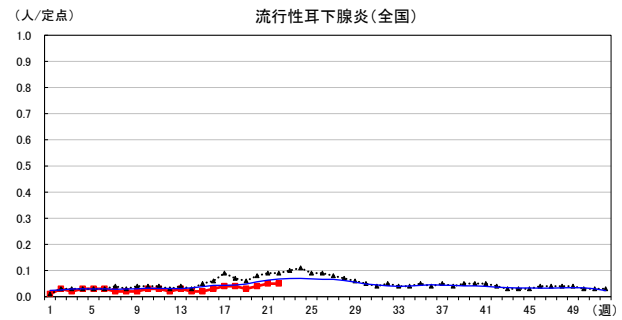

# 2026年 週別定点当たり報告数

沖縄県: 2026年第22週現在  
 全国: 2026年第22週現在

— 2026年    ··· 2025年    — 過去5年間の平均※1  
 — 2024年※2    — 2023年※2

\*1過去5年間の平均: 前週、当該週、後週の合計15週の平均

# 2026年 週別定点当たり報告数

〔 沖縄県: 2026年第22週現在  
 全国: 2026年第22週現在 〕

— 2026年 — 2025年 — 過去5年間の平均※1  
 — 2024年※2 — 2023年※2

\*1過去5年間の平均: 前週、当該週、後週の合計15週の平均