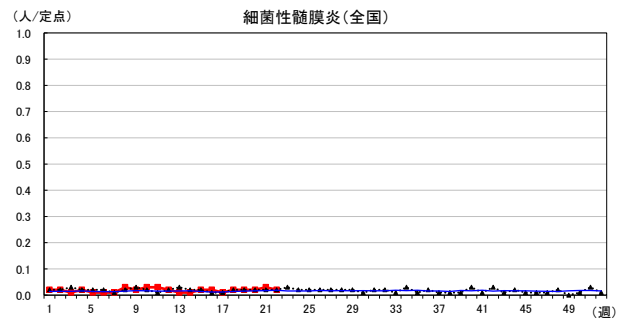

# 2026年 週別定点当たり報告数

沖縄県: 2026年第22週現在  
 全国: 2026年第22週現在

— 2026年    ··· 2025年    — 過去5年間の平均※1  
 — 2024年※2    — 2023年※2

\*1過去5年間の平均: 前週、当該週、後週の合計15週の平均

# 2026年 週別定点当たり報告数

〔 沖縄県: 2026年第22週現在  
 全国: 2026年第22週現在 〕

— 2026年 — 2025年 — 過去5年間の平均※1  
 — 2024年※2 — 2023年※2

\*1過去5年間の平均: 前週、当該週、後週の合計15週の平均