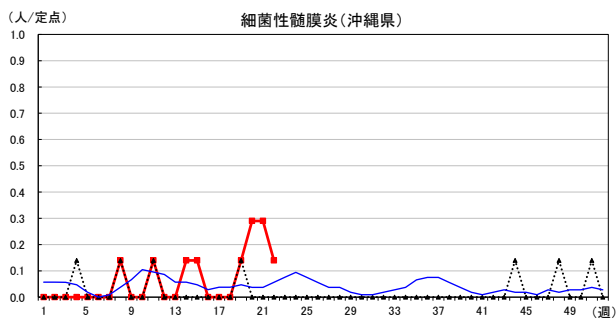

# 2026年 週別定点当たり報告数

〔 沖縄県: 2026年第22週現在  
 全国: 2026年第22週現在 〕

— 2026年    ··· 2025年    — 過去5年間の平均※1

— 2024年※2    — 2023年※2

\*1過去5年間の平均: 前週、当該週、後週の合計15週の平均

COVID-19の定点による報告は2023年第19週より

# 2026年 週別定点当たり報告数

沖縄県: 2026年第22週現在  
 全国: 2026年第22週現在

— 2026年    ··· 2025年    — 過去5年間の平均※1  
 — 2024年※2    — 2023年※2

\*1過去5年間の平均: 前週、当該週、後週の合計15週の平均

# 2026年 週別定点当たり報告数

〔 沖縄県: 2026年第22週現在  
 全国: 2026年第22週現在 〕

— 2026年 — 2025年 — 過去5年間の平均※1  
 — 2024年※2 — 2023年※2

\*1過去5年間の平均: 前週、当該週、後週の合計15週の平均

# 2026年 週別定点当たり報告数

沖縄県: 2026年第22週現在  
 全国: 2026年第22週現在

— 2026年 — 2025年 — 過去5年間の平均※1  
 — 2024年※2 — 2023年※2

\*1過去5年間の平均: 前週、当該週、後週の合計15週の平均