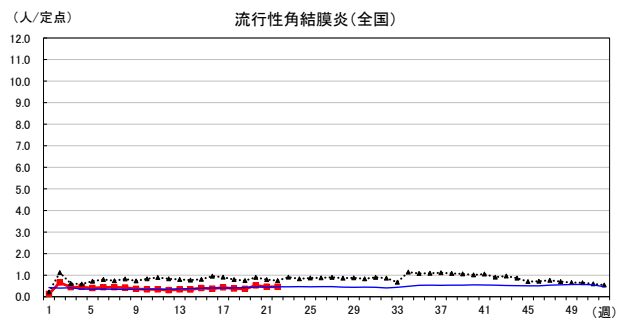

# 2026年 週別定点当たり報告数

〔 沖縄県: 2026年第22週現在  
 全国: 2026年第22週現在 〕

— 2026年    ··· 2025年    — 過去5年間の平均※1

— 2024年※2    — 2023年※2

\*1過去5年間の平均: 前週、当該週、後週の合計15週の平均

COVID-19の定点による報告は2023年第19週より

# 2026年 週別定点当たり報告数

沖縄県: 2026年第22週現在  
 全国: 2026年第22週現在

— 2026年    ··· 2025年    — 過去5年間の平均※1  
 — 2024年※2    — 2023年※2

\*1過去5年間の平均: 前週、当該週、後週の合計15週の平均

# 2026年 週別定点当たり報告数

〔 沖縄県: 2026年第22週現在  
 全国: 2026年第22週現在 〕

— 2026年 — 2025年 — 過去5年間の平均※1  
 — 2024年※2 — 2023年※2

\*1過去5年間の平均: 前週、当該週、後週の合計15週の平均