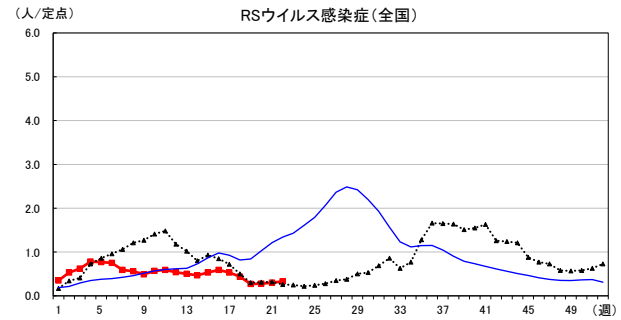

# 2026年 週別定点当たり報告数

〔 沖縄県: 2026年第22週現在  
 全国: 2026年第22週現在 〕

— 2026年    ··· 2025年    — 過去5年間の平均※1

— 2024年※2    — 2023年※2

\*1過去5年間の平均: 前週、当該週、後週の合計15週の平均

COVID-19の定点による報告は2023年第19週より

# 2026年 週別定点当たり報告数

沖縄県: 2026年第22週現在  
 全国: 2026年第22週現在

— 2026年    ··· 2025年    — 過去5年間の平均※1  
 — 2024年※2    — 2023年※2

\*1過去5年間の平均: 前週、当該週、後週の合計15週の平均

# 2026年 週別定点当たり報告数

〔 沖縄県: 2026年第22週現在  
 全国: 2026年第22週現在 〕

— 2026年 — 2025年 — 過去5年間の平均※1  
 — 2024年※2 — 2023年※2

\*1過去5年間の平均: 前週、当該週、後週の合計15週の平均