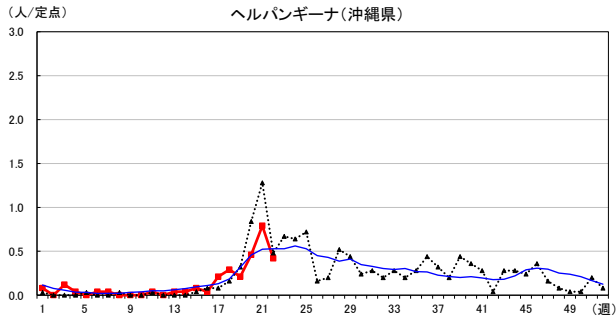

# 2026年 週別定点当たり報告数

〔 沖縄県: 2026年第22週現在  
 全国: 2026年第22週現在 〕

— 2026年    ··· 2025年    — 過去5年間の平均※1

— 2024年※2    — 2023年※2

\*1過去5年間の平均: 前週、当該週、後週の合計15週の平均

COVID-19の定点による報告は2023年第19週より

# 2026年 週別定点当たり報告数

沖縄県: 2026年第22週現在  
 全国: 2026年第22週現在

— 2026年    ··· 2025年    — 過去5年間の平均※1  
 — 2024年※2    — 2023年※2

\*1過去5年間の平均: 前週、当該週、後週の合計15週の平均

# 2026年 週別定点当たり報告数

〔 沖縄県: 2026年第22週現在  
 全国: 2026年第22週現在 〕

— 2026年 — 2025年 — 過去5年間の平均※1  
 — 2024年※2 — 2023年※2

\*1過去5年間の平均: 前週、当該週、後週の合計15週の平均