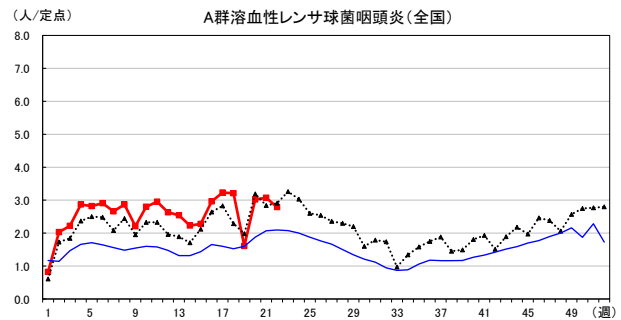

# 2026年 週別定点当たり報告数

〔 沖縄県: 2026年第22週現在  
 全国: 2026年第22週現在 〕

— 2026年    ··· 2025年    — 過去5年間の平均※1

— 2024年※2    — 2023年※2

\*1過去5年間の平均: 前週、当該週、後週の合計15週の平均

COVID-19の定点による報告は2023年第19週より

# 2026年 週別定点当たり報告数

沖縄県: 2026年第22週現在  
 全国: 2026年第22週現在

— 2026年    ··· 2025年    — 過去5年間の平均※1  
 — 2024年※2    — 2023年※2

\*1過去5年間の平均: 前週、当該週、後週の合計15週の平均