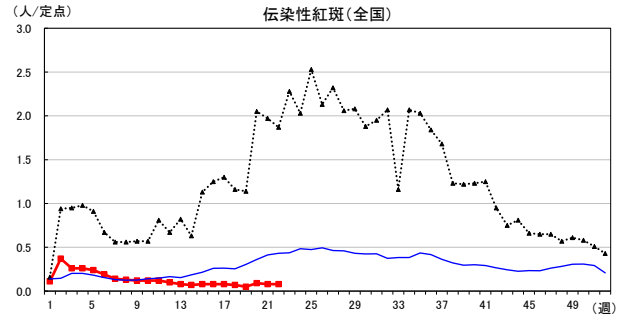

# 2026年 週別定点当たり報告数

〔 沖縄県: 2026年第22週現在  
 全国: 2026年第22週現在 〕

— 2026年    ··· 2025年    — 過去5年間の平均※1

— 2024年※2    — 2023年※2

\*1過去5年間の平均: 前週、当該週、後週の合計15週の平均

COVID-19の定点による報告は2023年第19週より

# 2026年 週別定点当たり報告数

沖縄県: 2026年第22週現在  
 全国: 2026年第22週現在

— 2026年    ··· 2025年    — 過去5年間の平均※1  
 — 2024年※2    — 2023年※2

\*1過去5年間の平均: 前週、当該週、後週の合計15週の平均

# 2026年 週別定点当たり報告数

〔 沖縄県: 2026年第22週現在  
 全国: 2026年第22週現在 〕

— 2026年 — 2025年 — 過去5年間の平均※1  
 — 2024年※2 — 2023年※2

\*1過去5年間の平均: 前週、当該週、後週の合計15週の平均