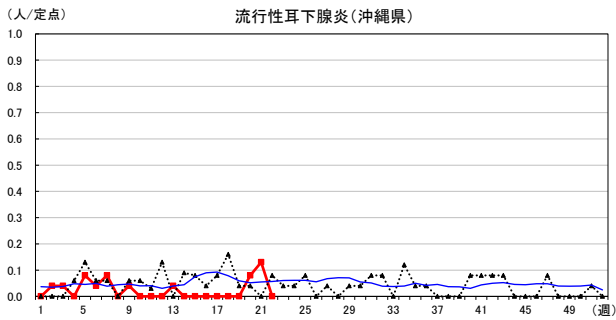

# 2026年 週別定点当たり報告数

〔 沖縄県: 2026年第22週現在  
 全国: 2026年第22週現在 〕

— 2026年    ··· 2025年    — 過去5年間の平均※1

— 2024年※2    — 2023年※2

\*1過去5年間の平均: 前週、当該週、後週の合計15週の平均

COVID-19の定点による報告は2023年第19週より

# 2026年 週別定点当たり報告数

沖縄県: 2026年第22週現在  
 全国: 2026年第22週現在

— 2026年    ··· 2025年    — 過去5年間の平均※1  
 — 2024年※2    — 2023年※2

\*1過去5年間の平均: 前週、当該週、後週の合計15週の平均

# 2026年 週別定点当たり報告数

〔 沖縄県: 2026年第22週現在  
 全国: 2026年第22週現在 〕

— 2026年 — 2025年 — 過去5年間の平均※1  
 — 2024年※2 — 2023年※2

\*1過去5年間の平均: 前週、当該週、後週の合計15週の平均