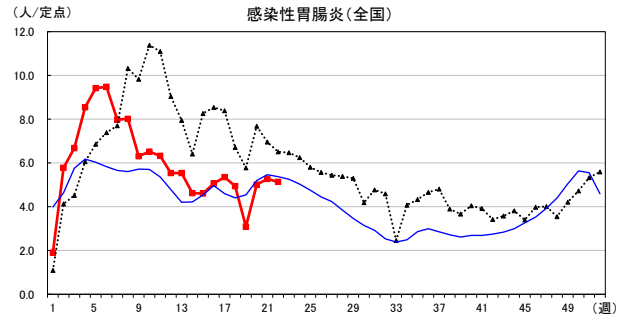

# 2026年 週別定点当たり報告数

〔 沖縄県: 2026年第22週現在  
 全国: 2026年第22週現在 〕

— 2026年    ··· 2025年    — 過去5年間の平均※1

— 2024年※2    — 2023年※2

\*1過去5年間の平均: 前週、当該週、後週の合計15週の平均

COVID-19の定点による報告は2023年第19週より

# 2026年 週別定点当たり報告数

沖縄県: 2026年第22週現在  
 全国: 2026年第22週現在

— 2026年    ··· 2025年    — 過去5年間の平均※1  
 — 2024年※2    — 2023年※2

\*1過去5年間の平均: 前週、当該週、後週の合計15週の平均

# 2026年 週別定点当たり報告数

〔 沖縄県: 2026年第22週現在  
 全国: 2026年第22週現在 〕

— 2026年 — 2025年 — 過去5年間の平均※1  
 — 2024年※2 — 2023年※2

\*1過去5年間の平均: 前週、当該週、後週の合計15週の平均