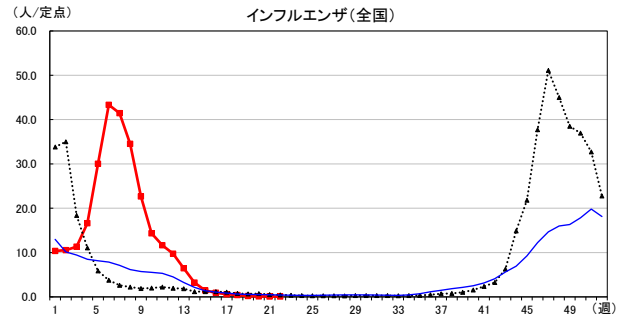

# 2026年 週別定点当たり報告数

〔 沖縄県: 2026年第22週現在  
 全国: 2026年第22週現在 〕

— 2026年    ··· 2025年    — 過去5年間の平均※1

— 2024年※2    — 2023年※2

\*1過去5年間の平均: 前週、当該週、後週の合計15週の平均

COVID-19の定点による報告は2023年第19週より

# 2026年 週別定点当たり報告数

沖縄県: 2026年第22週現在  
 全国: 2026年第22週現在

— 2026年    ··· 2025年    — 過去5年間の平均※1  
 — 2024年※2    — 2023年※2

\*1過去5年間の平均: 前週、当該週、後週の合計15週の平均

# 2026年 週別定点当たり報告数

〔 沖縄県: 2026年第22週現在  
 全国: 2026年第22週現在 〕

— 2026年 — 2025年 — 過去5年間の平均※1  
 — 2024年※2 — 2023年※2

\*1過去5年間の平均: 前週、当該週、後週の合計15週の平均