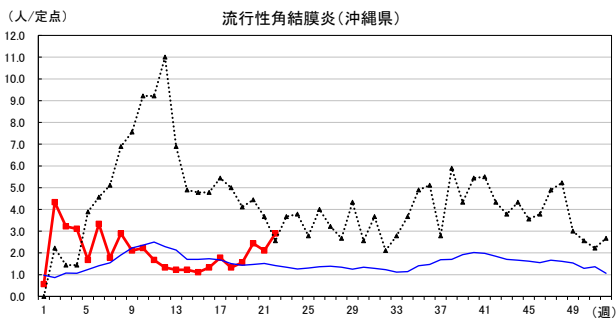

# 2026年 週別定点当たり報告数

〔 沖縄県: 2026年第22週現在  
 全国: 2026年第22週現在 〕

— 2026年    ··· 2025年    — 過去5年間の平均※1

— 2024年※2    — 2023年※2

\*1過去5年間の平均: 前週、当該週、後週の合計15週の平均

COVID-19の定点による報告は2023年第19週より

# 2026年 週別定点当たり報告数

沖縄県: 2026年第22週現在  
 全国: 2026年第22週現在

— 2026年    ··· 2025年    — 過去5年間の平均※1  
 — 2024年※2    — 2023年※2

\*1過去5年間の平均: 前週、当該週、後週の合計15週の平均

# 2026年 週別定点当たり報告数

〔 沖縄県: 2026年第22週現在  
 全国: 2026年第22週現在 〕

— 2026年 — 2025年 — 過去5年間の平均※1  
 — 2024年※2 — 2023年※2

\*1過去5年間の平均: 前週、当該週、後週の合計15週の平均