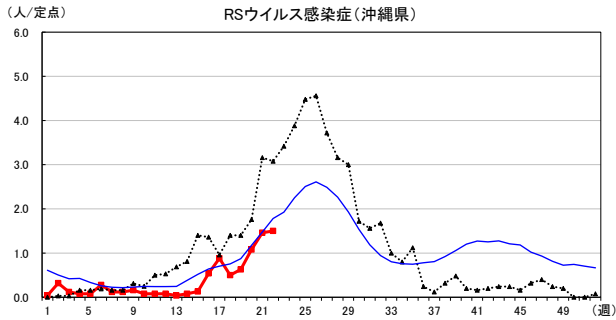

# 2026年 週別定点当たり報告数

〔 沖縄県: 2026年第22週現在  
 全国: 2026年第22週現在 〕

— 2026年    ··· 2025年    — 過去5年間の平均※1

— 2024年※2    — 2023年※2

\*1過去5年間の平均: 前週、当該週、後週の合計15週の平均

COVID-19の定点による報告は2023年第19週より

# 2026年 週別定点当たり報告数

沖縄県: 2026年第22週現在  
 全国: 2026年第22週現在

— 2026年    ··· 2025年    — 過去5年間の平均※1  
 — 2024年※2    — 2023年※2

\*1過去5年間の平均: 前週、当該週、後週の合計15週の平均

# 2026年 週別定点当たり報告数

〔 沖縄県: 2026年第22週現在  
 全国: 2026年第22週現在 〕

— 2026年 — 2025年 — 過去5年間の平均※1  
 — 2024年※2 — 2023年※2

\*1過去5年間の平均: 前週、当該週、後週の合計15週の平均