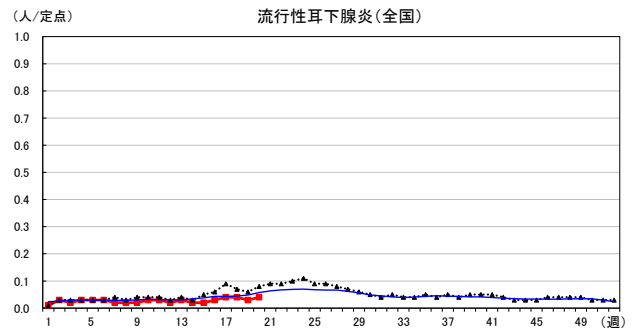

# 2026年 週別定点当たり報告数

沖縄県: 2026年第20週現在  
 全国: 2026年第20週現在

— 2026年 — 2025年 — 過去5年間の平均※1  
 — 2024年※2 — 2023年※2  
 ※1過去5年間の平均: 前週、当該週、後週の合計15週の平均

COVID-19の定点による報告は2023年第19週より

# 2026年 週別定点当たり報告数

沖縄県: 2026年第20週現在  
 全国: 2026年第20週現在

— 2026年 — 2025年 — 過去5年間の平均※1  
 — 2024年※2 — 2023年※2

\*1過去5年間の平均: 前週、当該週、後週の合計15週の平均