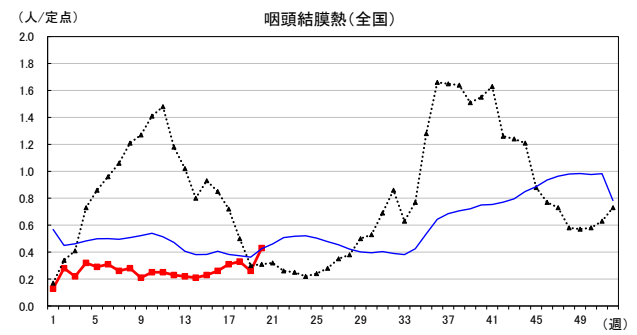

# 2026年 週別定点当たり報告数

沖縄県: 2026年第20週現在  
 全国: 2026年第20週現在

— 2026年 — 2025年 — 過去5年間の平均※1  
 — 2024年※2 — 2023年※2  
 ※1過去5年間の平均: 前週、当該週、後週の合計15週の平均

COVID-19の定点による報告は2023年第19週より

# 2026年 週別定点当たり報告数

沖縄県: 2026年第20週現在  
 全国: 2026年第20週現在

— 2026年 — 2025年 — 過去5年間の平均※1  
 — 2024年※2 — 2023年※2

\*1過去5年間の平均: 前週、当該週、後週の合計15週の平均