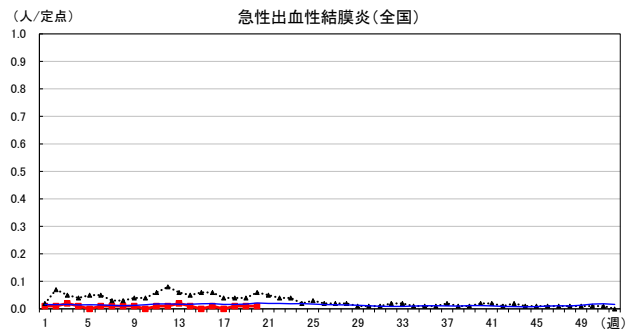

# 2026年 週別定点当たり報告数

沖縄県: 2026年第20週現在  
 全国: 2026年第20週現在

— 2026年 — 2025年 — 過去5年間の平均※1  
 — 2024年※2 — 2023年※2

\*1過去5年間の平均: 前週、当該週、後週の合計15週の平均