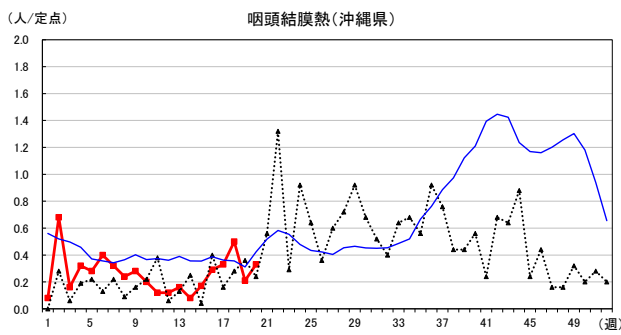

# 2026年 週別定点当たり報告数

沖縄県: 2026年第20週現在  
 全国: 2026年第20週現在

— 2026年 — 2025年 — 過去5年間の平均※1  
 — 2024年※2 — 2023年※2  
 ※1過去5年間の平均: 前週、当該週、後週の合計15週の平均

COVID-19の定点による報告は2023年第19週より

# 2026年 週別定点当たり報告数

沖縄県: 2026年第20週現在  
 全国: 2026年第20週現在

— 2026年 — 2025年 — 過去5年間の平均※1  
 — 2024年※2 — 2023年※2

\*1過去5年間の平均: 前週、当該週、後週の合計15週の平均