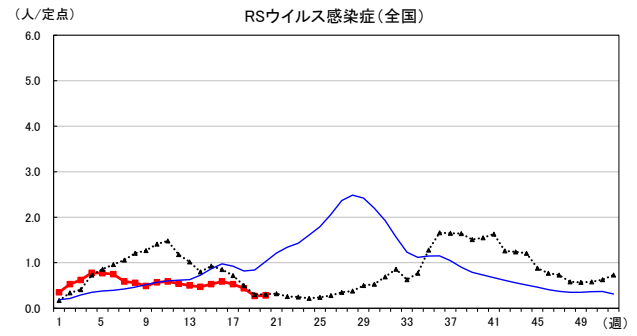

# 2026年 週別定点当たり報告数

沖縄県: 2026年第20週現在  
 全国: 2026年第20週現在

— 2026年 — 2025年 — 過去5年間の平均※1  
 — 2024年※2 — 2023年※2  
 ※1過去5年間の平均: 前週、当該週、後週の合計15週の平均

COVID-19の定点による報告は2023年第19週より

# 2026年 週別定点当たり報告数

沖縄県: 2026年第20週現在  
 全国: 2026年第20週現在

— 2026年 — 2025年 — 過去5年間の平均※1  
 — 2024年※2 — 2023年※2

\*1過去5年間の平均: 前週、当該週、後週の合計15週の平均