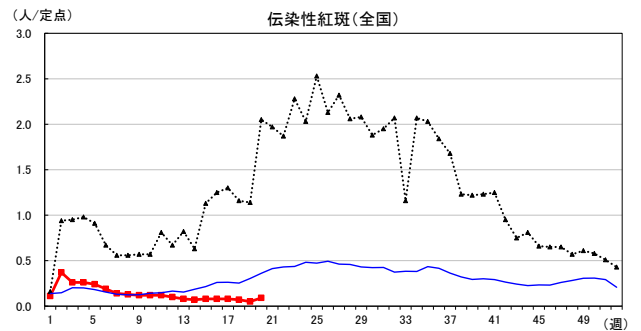

# 2026年 週別定点当たり報告数

沖縄県: 2026年第20週現在  
 全国: 2026年第20週現在

— 2026年 — 2025年 — 過去5年間の平均※1  
 — 2024年※2 — 2023年※2  
 ※1過去5年間の平均: 前週、当該週、後週の合計15週の平均

COVID-19の定点による報告は2023年第19週より

# 2026年 週別定点当たり報告数

沖縄県: 2026年第20週現在  
 全国: 2026年第20週現在

— 2026年 — 2025年 — 過去5年間の平均※1  
 — 2024年※2 — 2023年※2

\*1過去5年間の平均: 前週、当該週、後週の合計15週の平均