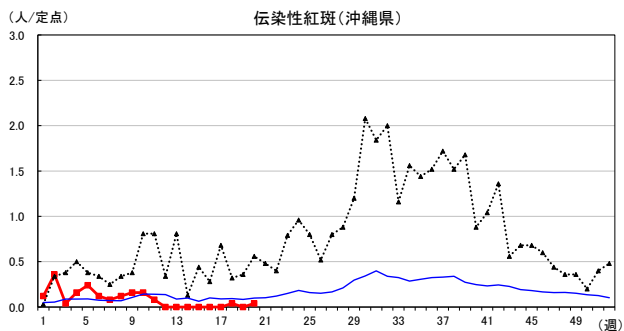

# 2026年 週別定点当たり報告数

沖縄県: 2026年第20週現在  
 全国: 2026年第20週現在

— 2026年 — 2025年 — 過去5年間の平均※1  
 — 2024年※2 — 2023年※2  
 ※1過去5年間の平均: 前週、当該週、後週の合計15週の平均

COVID-19の定点による報告は2023年第19週より

# 2026年 週別定点当たり報告数

沖縄県: 2026年第20週現在  
 全国: 2026年第20週現在

— 2026年 — 2025年 — 過去5年間の平均※1  
 — 2024年※2 — 2023年※2

\*1過去5年間の平均: 前週、当該週、後週の合計15週の平均