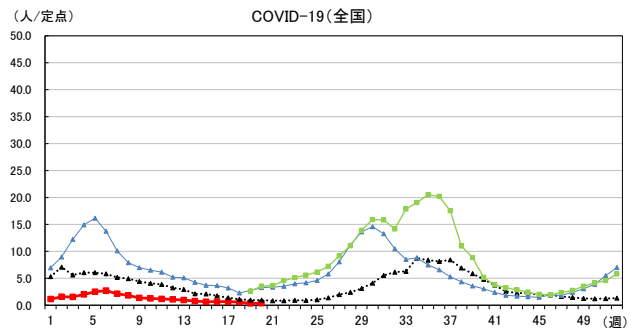

# 2026年 週別定点当たり報告数

沖縄県: 2026年第20週現在  
 全国: 2026年第20週現在

— 2026年 — 2025年 — 過去5年間の平均※1  
 — 2024年※2 — 2023年※2  
 ※1過去5年間の平均: 前週、当該週、後週の合計15週の平均

COVID-19の定点による報告は2023年第19週より

# 2026年 週別定点当たり報告数

沖縄県: 2026年第20週現在  
 全国: 2026年第20週現在

— 2026年 — 2025年 — 過去5年間の平均※1  
 — 2024年※2 — 2023年※2

\*1過去5年間の平均: 前週、当該週、後週の合計15週の平均