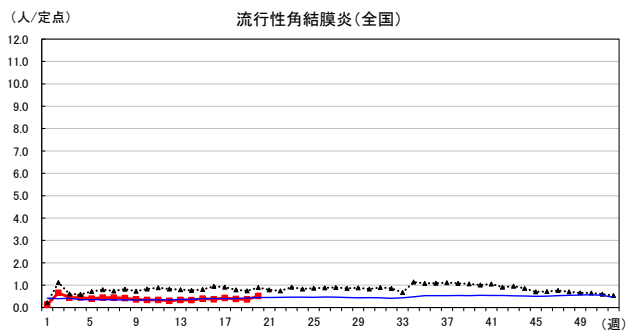

# 2026年 週別定点当たり報告数

沖縄県: 2026年第20週現在  
 全国: 2026年第20週現在

— 2026年 — 2025年 — 過去5年間の平均※1  
 — 2024年※2 — 2023年※2

\*1過去5年間の平均: 前週、当該週、後週の合計15週の平均