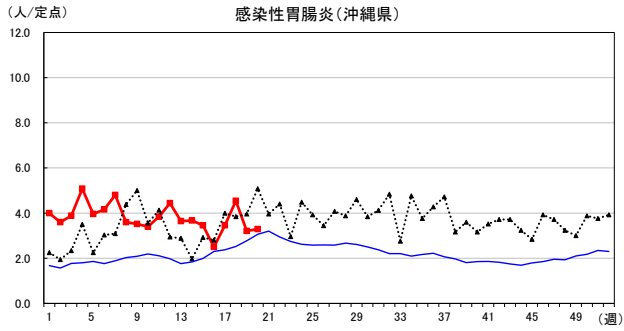

# 2026年 週別定点当たり報告数

沖縄県: 2026年第20週現在  
 全国: 2026年第20週現在

— 2026年 — 2025年 — 過去5年間の平均※1  
 — 2024年※2 — 2023年※2  
 ※1過去5年間の平均: 前週、当該週、後週の合計15週の平均

COVID-19の定点による報告は2023年第19週より

# 2026年 週別定点当たり報告数

沖縄県: 2026年第20週現在  
 全国: 2026年第20週現在

— 2026年 — 2025年 — 過去5年間の平均※1  
 — 2024年※2 — 2023年※2

\*1過去5年間の平均: 前週、当該週、後週の合計15週の平均