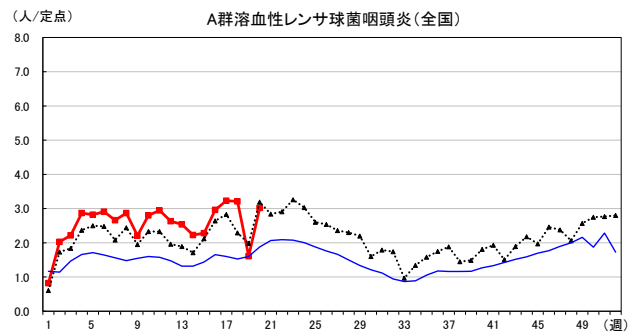

# 2026年 週別定点当たり報告数

沖縄県: 2026年第20週現在  
 全国: 2026年第20週現在

— 2026年 — 2025年 — 過去5年間の平均※1  
 — 2024年※2 — 2023年※2  
 ※1過去5年間の平均: 前週、当該週、後週の合計15週の平均

COVID-19の定点による報告は2023年第19週より

# 2026年 週別定点当たり報告数

沖縄県: 2026年第20週現在  
 全国: 2026年第20週現在

— 2026年 — 2025年 — 過去5年間の平均※1  
 — 2024年※2 — 2023年※2

\*1過去5年間の平均: 前週、当該週、後週の合計15週の平均