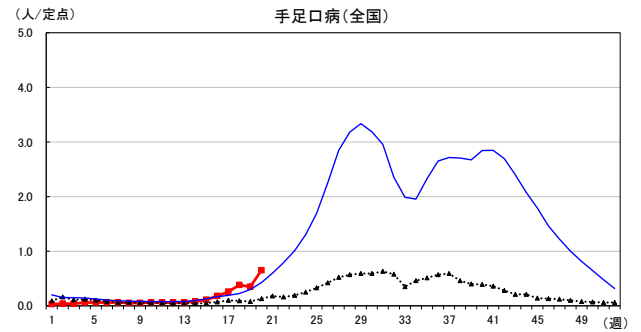

# 2026年 週別定点当たり報告数

沖縄県: 2026年第20週現在  
 全国: 2026年第20週現在

— 2026年 — 2025年 — 過去5年間の平均※1  
 — 2024年※2 — 2023年※2  
 ※1過去5年間の平均: 前週、当該週、後週の合計15週の平均

COVID-19の定点による報告は2023年第19週より

# 2026年 週別定点当たり報告数

沖縄県: 2026年第20週現在  
 全国: 2026年第20週現在

— 2026年 — 2025年 — 過去5年間の平均※1  
 — 2024年※2 — 2023年※2

\*1過去5年間の平均: 前週、当該週、後週の合計15週の平均