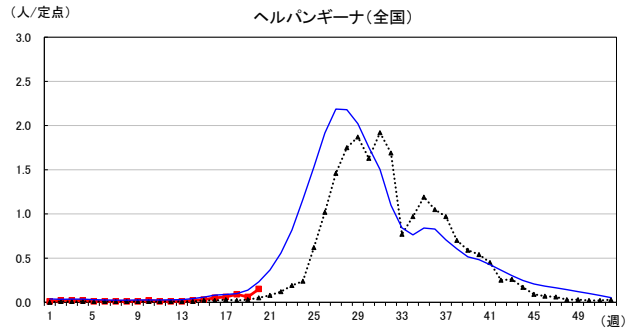

# 2026年 週別定点当たり報告数

沖縄県: 2026年第20週現在  
 全国: 2026年第20週現在

— 2026年 — 2025年 — 過去5年間の平均※1  
 — 2024年※2 — 2023年※2

\*1過去5年間の平均: 前週、当該週、後週の合計15週の平均