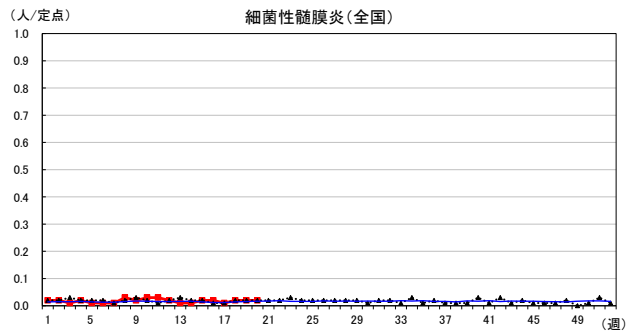

# 2026年 週別定点当たり報告数

沖縄県: 2026年第20週現在  
 全国: 2026年第20週現在

— 2026年 — 2025年 — 過去5年間の平均※1  
 — 2024年※2 — 2023年※2  
 ※1過去5年間の平均: 前週、当該週、後週の合計15週の平均

COVID-19の定点による報告は2023年第19週より

# 2026年 週別定点当たり報告数

沖縄県: 2026年第20週現在  
 全国: 2026年第20週現在

— 2026年 — 2025年 — 過去5年間の平均※1  
 — 2024年※2 — 2023年※2

\*1過去5年間の平均: 前週、当該週、後週の合計15週の平均