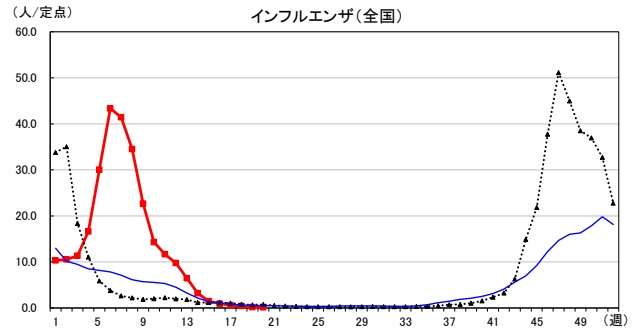

# 2026年 週別定点当たり報告数

沖縄県: 2026年第20週現在  
 全国: 2026年第20週現在

— 2026年 — 2025年 — 過去5年間の平均※1  
 — 2024年※2 — 2023年※2  
 ※1過去5年間の平均: 前週、当該週、後週の合計15週の平均

COVID-19の定点による報告は2023年第19週より

# 2026年 週別定点当たり報告数

沖縄県: 2026年第20週現在  
 全国: 2026年第20週現在

— 2026年 — 2025年 — 過去5年間の平均※1  
 — 2024年※2 — 2023年※2

\*1過去5年間の平均: 前週、当該週、後週の合計15週の平均