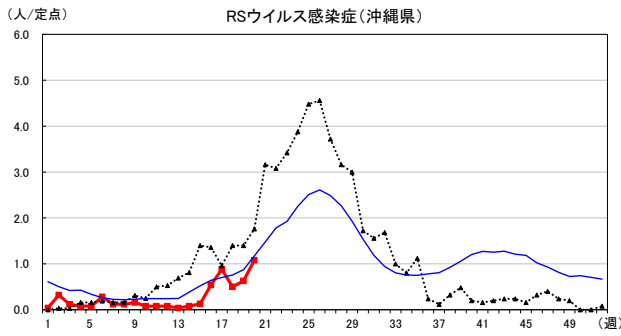

# 2026年 週別定点当たり報告数

沖縄県: 2026年第20週現在  
 全国: 2026年第20週現在

— 2026年 — 2025年 — 過去5年間の平均※1  
 — 2024年※2 — 2023年※2  
 ※1過去5年間の平均: 前週、当該週、後週の合計15週の平均

COVID-19の定点による報告は2023年第19週より

# 2026年 週別定点当たり報告数

沖縄県: 2026年第20週現在  
 全国: 2026年第20週現在

— 2026年 — 2025年 — 過去5年間の平均※1  
 — 2024年※2 — 2023年※2

\*1過去5年間の平均: 前週、当該週、後週の合計15週の平均