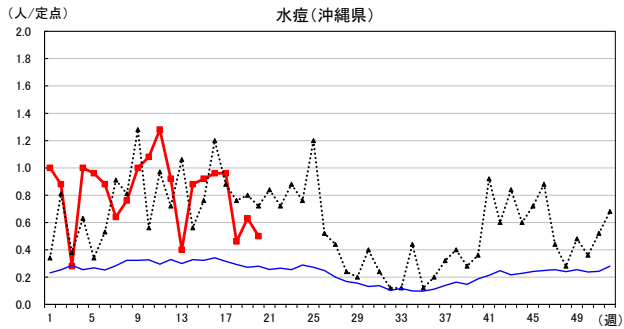

# 2026年 週別定点当たり報告数

沖縄県: 2026年第20週現在  
 全国: 2026年第20週現在

— 2026年 — 2025年 — 過去5年間の平均※1  
 — 2024年※2 — 2023年※2  
 ※1過去5年間の平均: 前週、当該週、後週の合計15週の平均

COVID-19の定点による報告は2023年第19週より

# 2026年 週別定点当たり報告数

沖縄県: 2026年第20週現在  
 全国: 2026年第20週現在

— 2026年 — 2025年 — 過去5年間の平均※1  
 — 2024年※2 — 2023年※2

\*1過去5年間の平均: 前週、当該週、後週の合計15週の平均