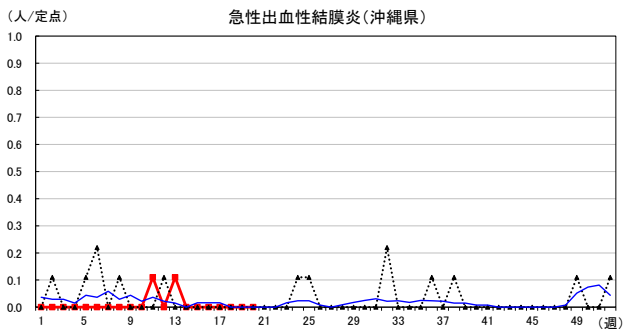

# 2026年 週別定点当たり報告数

沖縄県: 2026年第20週現在  
 全国: 2026年第20週現在

— 2026年 — 2025年 — 過去5年間の平均※1  
 — 2024年※2 — 2023年※2  
 ※1過去5年間の平均: 前週、当該週、後週の合計15週の平均

COVID-19の定点による報告は2023年第19週より

# 2026年 週別定点当たり報告数

沖縄県: 2026年第20週現在  
 全国: 2026年第20週現在

— 2026年 — 2025年 — 過去5年間の平均※1  
 — 2024年※2 — 2023年※2

\*1過去5年間の平均: 前週、当該週、後週の合計15週の平均