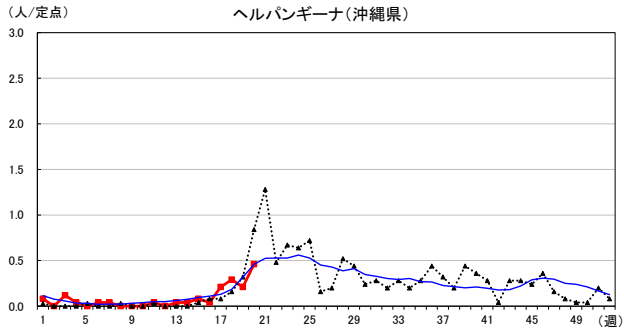

# 2026年 週別定点当たり報告数

沖縄県: 2026年第20週現在  
 全国: 2026年第20週現在

— 2026年 — 2025年 — 過去5年間の平均※1  
 — 2024年※2 — 2023年※2  
 ※1過去5年間の平均: 前週、当該週、後週の合計15週の平均

COVID-19の定点による報告は2023年第19週より

# 2026年 週別定点当たり報告数

沖縄県: 2026年第20週現在  
 全国: 2026年第20週現在

— 2026年 — 2025年 — 過去5年間の平均※1  
 — 2024年※2 — 2023年※2

\*1過去5年間の平均: 前週、当該週、後週の合計15週の平均