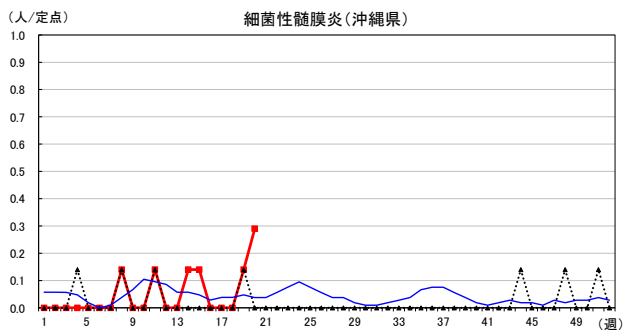

# 2026年 週別定点当たり報告数

沖縄県: 2026年第20週現在  
 全国: 2026年第20週現在

— 2026年 — 2025年 — 過去5年間の平均※1  
 — 2024年※2 — 2023年※2  
 ※1過去5年間の平均: 前週、当該週、後週の合計15週の平均

COVID-19の定点による報告は2023年第19週より

# 2026年 週別定点当たり報告数

沖縄県: 2026年第20週現在  
 全国: 2026年第20週現在

— 2026年 — 2025年 — 過去5年間の平均※1  
 — 2024年※2 — 2023年※2

\*1過去5年間の平均: 前週、当該週、後週の合計15週の平均