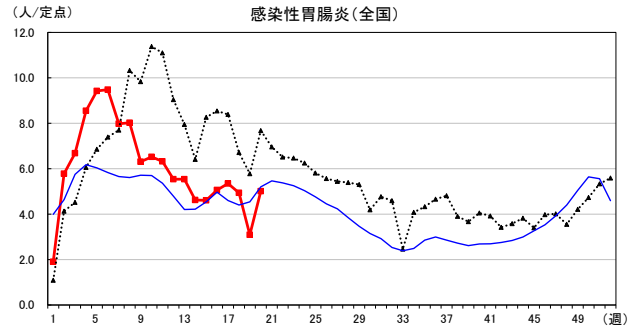

# 2026年 週別定点当たり報告数

沖縄県: 2026年第20週現在  
 全国: 2026年第20週現在

— 2026年 — 2025年 — 過去5年間の平均※1  
 — 2024年※2 — 2023年※2  
 ※1過去5年間の平均: 前週、当該週、後週の合計15週の平均

COVID-19の定点による報告は2023年第19週より

# 2026年 週別定点当たり報告数

沖縄県: 2026年第20週現在  
 全国: 2026年第20週現在

— 2026年 — 2025年 — 過去5年間の平均※1  
 — 2024年※2 — 2023年※2

\*1過去5年間の平均: 前週、当該週、後週の合計15週の平均