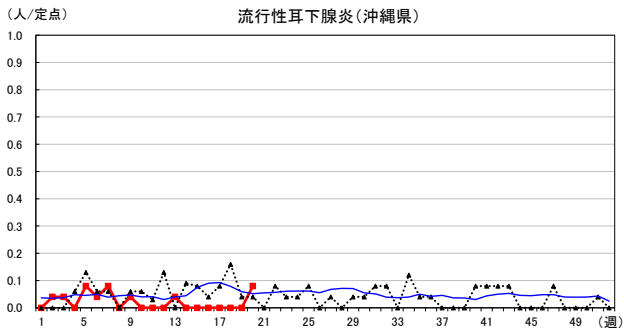

# 2026年 週別定点当たり報告数

沖縄県: 2026年第20週現在  
 全国: 2026年第20週現在

— 2026年 — 2025年 — 過去5年間の平均※1  
 — 2024年※2 — 2023年※2  
 ※1過去5年間の平均: 前週、当該週、後週の合計15週の平均

COVID-19の定点による報告は2023年第19週より

# 2026年 週別定点当たり報告数

沖縄県: 2026年第20週現在  
 全国: 2026年第20週現在

— 2026年 — 2025年 — 過去5年間の平均※1  
 — 2024年※2 — 2023年※2

\*1過去5年間の平均: 前週、当該週、後週の合計15週の平均