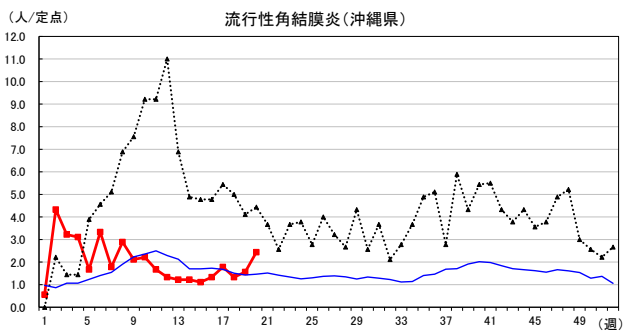

# 2026年 週別定点当たり報告数

沖縄県: 2026年第20週現在  
 全国: 2026年第20週現在

— 2026年 — 2025年 — 過去5年間の平均※1  
 — 2024年※2 — 2023年※2  
 ※1過去5年間の平均: 前週、当該週、後週の合計15週の平均

COVID-19の定点による報告は2023年第19週より

# 2026年 週別定点当たり報告数

沖縄県: 2026年第20週現在  
 全国: 2026年第20週現在

— 2026年 — 2025年 — 過去5年間の平均※1  
 — 2024年※2 — 2023年※2

\*1過去5年間の平均: 前週、当該週、後週の合計15週の平均