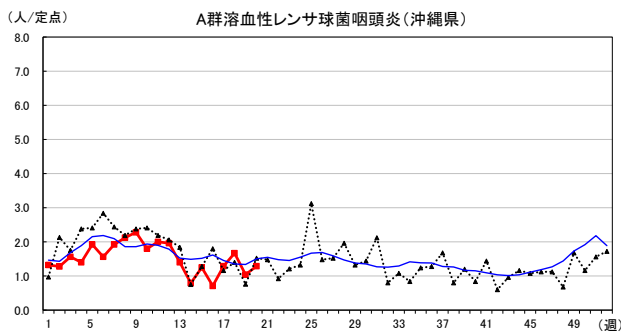

# 2026年 週別定点当たり報告数

沖縄県: 2026年第20週現在  
 全国: 2026年第20週現在

— 2026年 — 2025年 — 過去5年間の平均※1  
 — 2024年※2 — 2023年※2  
 ※1過去5年間の平均: 前週、当該週、後週の合計15週の平均

COVID-19の定点による報告は2023年第19週より

# 2026年 週別定点当たり報告数

沖縄県: 2026年第20週現在  
 全国: 2026年第20週現在

— 2026年 — 2025年 — 過去5年間の平均※1  
 — 2024年※2 — 2023年※2

\*1過去5年間の平均: 前週、当該週、後週の合計15週の平均