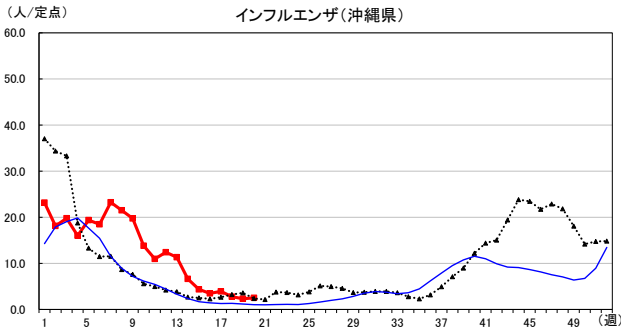

# 2026年 週別定点当たり報告数

沖縄県: 2026年第20週現在  
 全国: 2026年第20週現在

— 2026年 — 2025年 — 過去5年間の平均※1  
 — 2024年※2 — 2023年※2  
 ※1過去5年間の平均: 前週、当該週、後週の合計15週の平均

COVID-19の定点による報告は2023年第19週より

# 2026年 週別定点当たり報告数

沖縄県: 2026年第20週現在  
 全国: 2026年第20週現在

— 2026年 — 2025年 — 過去5年間の平均※1  
 — 2024年※2 — 2023年※2

\*1過去5年間の平均: 前週、当該週、後週の合計15週の平均