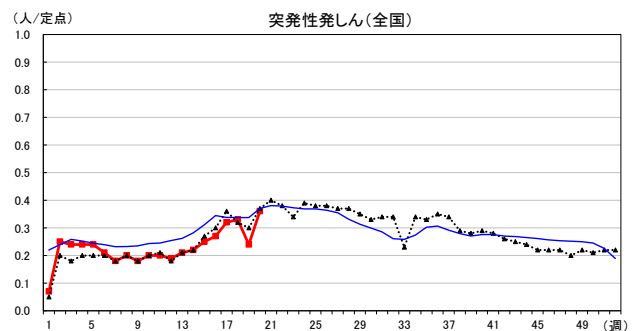

# 2026年 週別定点当たり報告数

沖縄県: 2026年第20週現在  
 全国: 2026年第20週現在

— 2026年 — 2025年 — 過去5年間の平均※1  
 — 2024年※2 — 2023年※2  
 ※1過去5年間の平均: 前週、当該週、後週の合計15週の平均

COVID-19の定点による報告は2023年第19週より

# 2026年 週別定点当たり報告数

沖縄県: 2026年第20週現在  
 全国: 2026年第20週現在

— 2026年 — 2025年 — 過去5年間の平均※1  
 — 2024年※2 — 2023年※2

\*1過去5年間の平均: 前週、当該週、後週の合計15週の平均