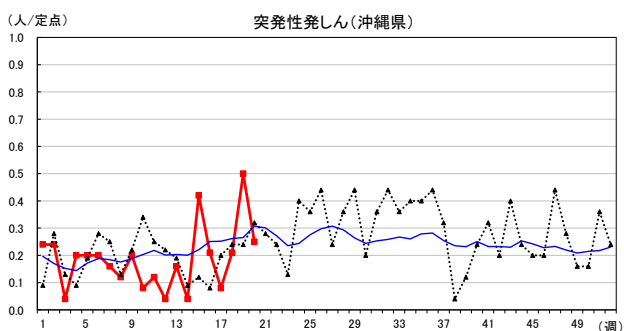

# 2026年 週別定点当たり報告数

沖縄県: 2026年第20週現在  
 全国: 2026年第20週現在

— 2026年 — 2025年 — 過去5年間の平均※1  
 — 2024年※2 — 2023年※2  
 ※1過去5年間の平均: 前週、当該週、後週の合計15週の平均

COVID-19の定点による報告は2023年第19週より

# 2026年 週別定点当たり報告数

沖縄県: 2026年第20週現在  
 全国: 2026年第20週現在

— 2026年 — 2025年 — 過去5年間の平均※1  
 — 2024年※2 — 2023年※2

\*1過去5年間の平均: 前週、当該週、後週の合計15週の平均