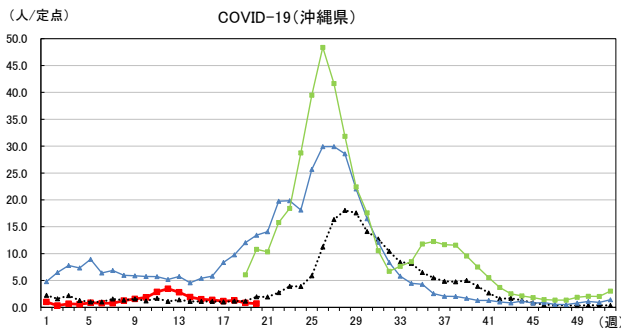

# 2026年 週別定点当たり報告数

沖縄県: 2026年第20週現在  
 全国: 2026年第20週現在

— 2026年 — 2025年 — 過去5年間の平均※1  
 — 2024年※2 — 2023年※2  
 ※1過去5年間の平均: 前週、当該週、後週の合計15週の平均

COVID-19の定点による報告は2023年第19週より

# 2026年 週別定点当たり報告数

沖縄県: 2026年第20週現在  
 全国: 2026年第20週現在

— 2026年 — 2025年 — 過去5年間の平均※1  
 — 2024年※2 — 2023年※2

\*1過去5年間の平均: 前週、当該週、後週の合計15週の平均