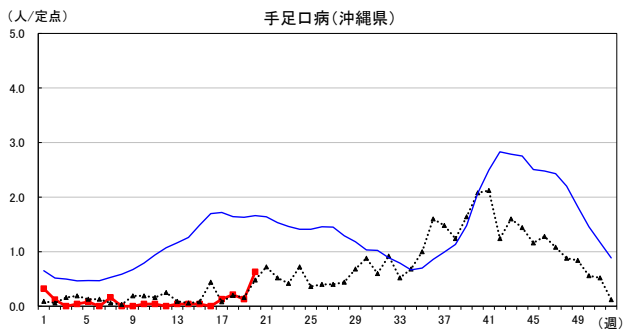

# 2026年 週別定点当たり報告数

沖縄県: 2026年第20週現在  
 全国: 2026年第20週現在

— 2026年 — 2025年 — 過去5年間の平均※1  
 — 2024年※2 — 2023年※2  
 ※1過去5年間の平均: 前週、当該週、後週の合計15週の平均

COVID-19の定点による報告は2023年第19週より

# 2026年 週別定点当たり報告数

沖縄県: 2026年第20週現在  
 全国: 2026年第20週現在

— 2026年 — 2025年 — 過去5年間の平均※1  
 — 2024年※2 — 2023年※2

\*1過去5年間の平均: 前週、当該週、後週の合計15週の平均