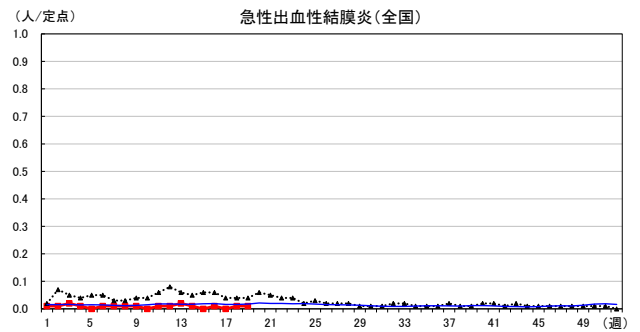

— 2026年 — 2025年 — 過去5年間の平均※1
 — 2024年※2 — 2023年※2

*1過去5年間の平均: 前週、当該週、後週の合計15週の平均

2026年 週別定点当たり報告数

沖縄県: 2026年第19週現在
 全国: 2026年第19週現在

— 2026年 — 2025年 — 過去5年間の平均※1
 — 2024年※2 — 2023年※2

*1過去5年間の平均: 前週、当該週、後週の合計15週の平均

2026年 週別定点当たり報告数

沖縄県: 2026年第19週現在
 全国: 2026年第19週現在

— 2026年 — 2025年 — 過去5年間の平均※1
 — 2024年※2 — 2023年※2

*1過去5年間の平均: 前週、当該週、後週の合計15週の平均