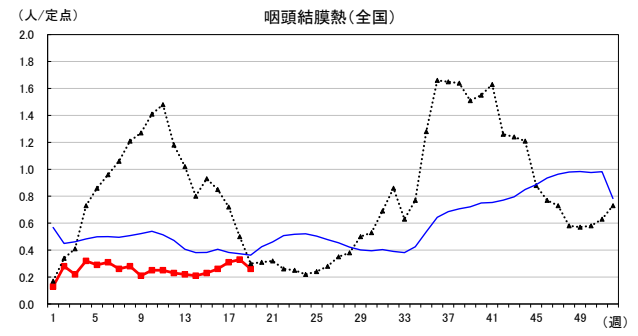

2026年 週別定点当たり報告数

沖縄県: 2026年第19週現在
 全国: 2026年第19週現在

— 2026年 — 2025年 — 過去5年間の平均※1
 — 2024年※2 — 2023年※2
 ※1過去5年間の平均: 前週、当該週、後週の合計15週の平均

COVID-19の定点による報告は2023年第19週より

2026年 週別定点当たり報告数

沖縄県: 2026年第19週現在
 全国: 2026年第19週現在

— 2026年 — 2025年 — 過去5年間の平均※1
 — 2024年※2 — 2023年※2

*1過去5年間の平均: 前週、当該週、後週の合計15週の平均

2026年 週別定点当たり報告数

沖縄県: 2026年第19週現在
 全国: 2026年第19週現在

— 2026年 — 2025年 — 過去5年間の平均※1
 — 2024年※2 — 2023年※2

*1過去5年間の平均: 前週、当該週、後週の合計15週の平均

2026年 週別定点当たり報告数

沖縄県: 2026年第19週現在
 全国: 2026年第19週現在

— 2026年 — 2025年 — 過去5年間の平均※1
 — 2024年※2 — 2023年※2

*1過去5年間の平均: 前週、当該週、後週の合計15週の平均