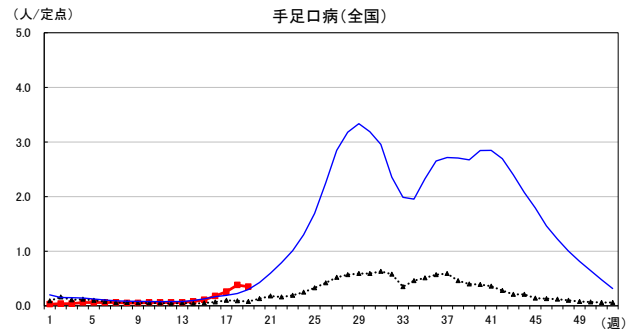

2026年 週別定点当たり報告数

沖縄県: 2026年第19週現在
 全国: 2026年第19週現在

— 2026年 — 2025年 — 過去5年間の平均※1
 — 2024年※2 — 2023年※2
 ※1過去5年間の平均: 前週、当該週、後週の合計15週の平均

COVID-19の定点による報告は2023年第19週より

2026年 週別定点当たり報告数

沖縄県: 2026年第19週現在
 全国: 2026年第19週現在

— 2026年 — 2025年 — 過去5年間の平均※1
 — 2024年※2 — 2023年※2

*1過去5年間の平均: 前週、当該週、後週の合計15週の平均

2026年 週別定点当たり報告数

沖縄県: 2026年第19週現在
 全国: 2026年第19週現在

— 2026年 — 2025年 — 過去5年間の平均※1
 — 2024年※2 — 2023年※2

*1過去5年間の平均: 前週、当該週、後週の合計15週の平均

2026年 週別定点当たり報告数

沖縄県: 2026年第19週現在
 全国: 2026年第19週現在

— 2026年 — 2025年 — 過去5年間の平均※1
 — 2024年※2 — 2023年※2

*1過去5年間の平均: 前週、当該週、後週の合計15週の平均