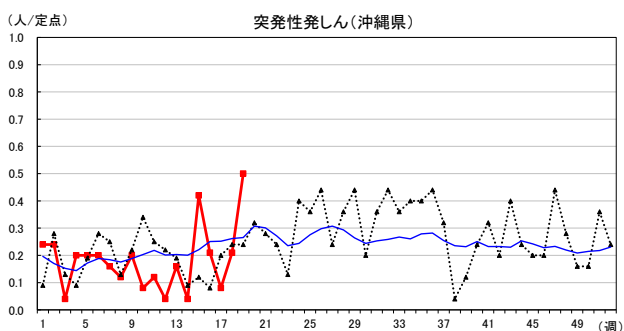

2026年 週別定点当たり報告数

沖縄県: 2026年第19週現在
 全国: 2026年第19週現在

— 2026年 — 2025年 — 過去5年間の平均※1
 — 2024年※2 — 2023年※2
 ※1過去5年間の平均: 前週、当該週、後週の合計15週の平均

COVID-19の定点による報告は2023年第19週より

2026年 週別定点当たり報告数

沖縄県: 2026年第19週現在
 全国: 2026年第19週現在

— 2026年 — 2025年 — 過去5年間の平均※1
 — 2024年※2 — 2023年※2

*1過去5年間の平均: 前週、当該週、後週の合計15週の平均

2026年 週別定点当たり報告数

沖縄県: 2026年第19週現在
 全国: 2026年第19週現在

— 2026年 — 2025年 — 過去5年間の平均※1
 — 2024年※2 — 2023年※2

*1過去5年間の平均: 前週、当該週、後週の合計15週の平均

2026年 週別定点当たり報告数

沖縄県: 2026年第19週現在
 全国: 2026年第19週現在

— 2026年 — 2025年 — 過去5年間の平均※1
 — 2024年※2 — 2023年※2

*1過去5年間の平均: 前週、当該週、後週の合計15週の平均