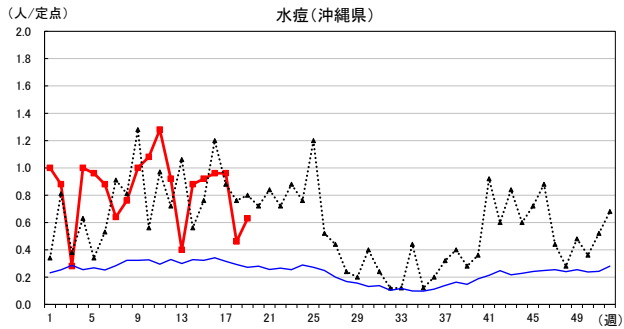

2026年 週別定点当たり報告数

沖縄県: 2026年第19週現在
 全国: 2026年第19週現在

— 2026年 — 2025年 — 過去5年間の平均※1
 — 2024年※2 — 2023年※2
 ※1過去5年間の平均: 前週、当該週、後週の合計15週の平均

COVID-19の定点による報告は2023年第19週より

2026年 週別定点当たり報告数

沖縄県: 2026年第19週現在
 全国: 2026年第19週現在

— 2026年 — 2025年 — 過去5年間の平均※1
 — 2024年※2 — 2023年※2

*1過去5年間の平均: 前週、当該週、後週の合計15週の平均

2026年 週別定点当たり報告数

沖縄県: 2026年第19週現在
 全国: 2026年第19週現在

— 2026年 — 2025年 — 過去5年間の平均※1
 — 2024年※2 — 2023年※2

*1過去5年間の平均: 前週、当該週、後週の合計15週の平均

2026年 週別定点当たり報告数

沖縄県: 2026年第19週現在
 全国: 2026年第19週現在

— 2026年 — 2025年 — 過去5年間の平均※1
 — 2024年※2 — 2023年※2

*1過去5年間の平均: 前週、当該週、後週の合計15週の平均