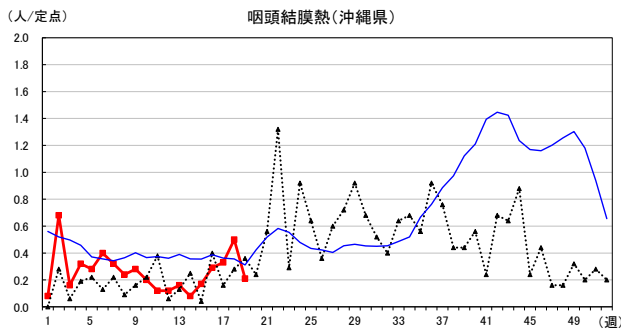

2026年 週別定点当たり報告数

沖縄県: 2026年第19週現在
 全国: 2026年第19週現在

— 2026年 — 2025年 — 過去5年間の平均※1
 — 2024年※2 — 2023年※2
 ※1過去5年間の平均: 前週、当該週、後週の合計15週の平均

COVID-19の定点による報告は2023年第19週より

2026年 週別定点当たり報告数

沖縄県: 2026年第19週現在
 全国: 2026年第19週現在

— 2026年 — 2025年 — 過去5年間の平均※1
 — 2024年※2 — 2023年※2

*1過去5年間の平均: 前週、当該週、後週の合計15週の平均

2026年 週別定点当たり報告数

沖縄県: 2026年第19週現在
 全国: 2026年第19週現在

— 2026年 — 2025年 — 過去5年間の平均※1
 — 2024年※2 — 2023年※2

*1過去5年間の平均: 前週、当該週、後週の合計15週の平均

2026年 週別定点当たり報告数

沖縄県: 2026年第19週現在
 全国: 2026年第19週現在

— 2026年 — 2025年 — 過去5年間の平均※1
 — 2024年※2 — 2023年※2

*1過去5年間の平均: 前週、当該週、後週の合計15週の平均