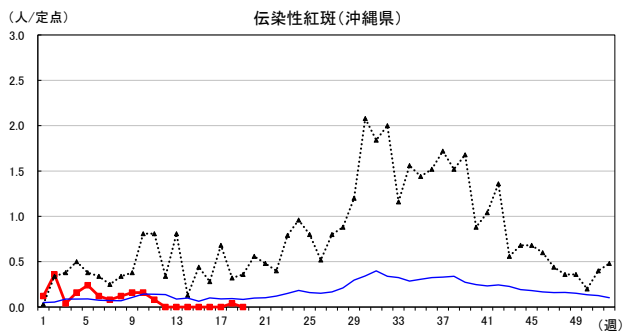

2026年 週別定点当たり報告数

沖縄県: 2026年第19週現在
 全国: 2026年第19週現在

— 2026年 — 2025年 — 過去5年間の平均※1
 — 2024年※2 — 2023年※2
 ※1過去5年間の平均: 前週、当該週、後週の合計15週の平均

COVID-19の定点による報告は2023年第19週より

2026年 週別定点当たり報告数

沖縄県: 2026年第19週現在
 全国: 2026年第19週現在

— 2026年 — 2025年 — 過去5年間の平均※1
 — 2024年※2 — 2023年※2

*1過去5年間の平均: 前週、当該週、後週の合計15週の平均

2026年 週別定点当たり報告数

沖縄県: 2026年第19週現在
 全国: 2026年第19週現在

— 2026年 — 2025年 — 過去5年間の平均※1
 — 2024年※2 — 2023年※2

*1過去5年間の平均: 前週、当該週、後週の合計15週の平均

2026年 週別定点当たり報告数

沖縄県: 2026年第19週現在
 全国: 2026年第19週現在

— 2026年 — 2025年 — 過去5年間の平均※1
 — 2024年※2 — 2023年※2

*1過去5年間の平均: 前週、当該週、後週の合計15週の平均