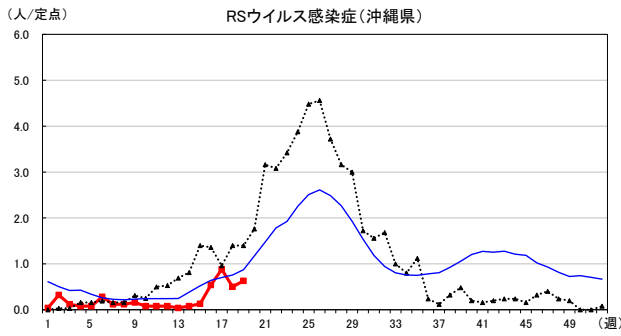

2026年 週別定点当たり報告数

沖縄県: 2026年第19週現在
 全国: 2026年第19週現在

— 2026年 — 2025年 — 過去5年間の平均※1
 — 2024年※2 — 2023年※2
 ※1過去5年間の平均: 前週、当該週、後週の合計15週の平均

COVID-19の定点による報告は2023年第19週より

2026年 週別定点当たり報告数

沖縄県: 2026年第19週現在
 全国: 2026年第19週現在

— 2026年 — 2025年 — 過去5年間の平均※1
 — 2024年※2 — 2023年※2

*1過去5年間の平均: 前週、当該週、後週の合計15週の平均

2026年 週別定点当たり報告数

沖縄県: 2026年第19週現在
 全国: 2026年第19週現在

— 2026年 — 2025年 — 過去5年間の平均※1
 — 2024年※2 — 2023年※2

*1過去5年間の平均: 前週、当該週、後週の合計15週の平均

2026年 週別定点当たり報告数

沖縄県: 2026年第19週現在
 全国: 2026年第19週現在

— 2026年 — 2025年 — 過去5年間の平均※1
 — 2024年※2 — 2023年※2

*1過去5年間の平均: 前週、当該週、後週の合計15週の平均