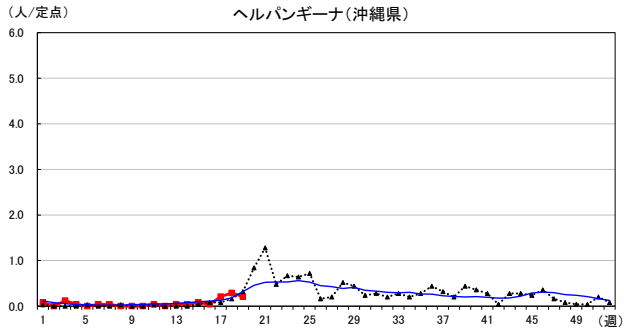

2026年 週別定点当たり報告数

沖縄県: 2026年第19週現在
 全国: 2026年第19週現在

— 2026年 — 2025年 — 過去5年間の平均※1
 — 2024年※2 — 2023年※2
 ※1過去5年間の平均: 前週、当該週、後週の合計15週の平均

COVID-19の定点による報告は2023年第19週より

2026年 週別定点当たり報告数

沖縄県: 2026年第19週現在
 全国: 2026年第19週現在

— 2026年 — 2025年 — 過去5年間の平均※1
 — 2024年※2 — 2023年※2

*1過去5年間の平均: 前週、当該週、後週の合計15週の平均

2026年 週別定点当たり報告数

沖縄県: 2026年第19週現在
 全国: 2026年第19週現在

— 2026年 — 2025年 — 過去5年間の平均※1
 — 2024年※2 — 2023年※2

*1過去5年間の平均: 前週、当該週、後週の合計15週の平均

2026年 週別定点当たり報告数

沖縄県: 2026年第19週現在
 全国: 2026年第19週現在

— 2026年 — 2025年 — 過去5年間の平均※1
 — 2024年※2 — 2023年※2

*1過去5年間の平均: 前週、当該週、後週の合計15週の平均