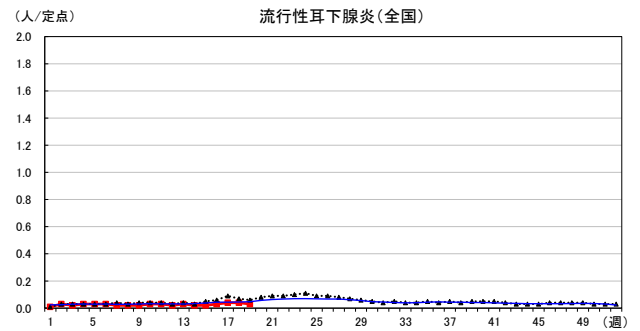

— 2026年 — 2025年 — 過去5年間の平均※1
 — 2024年※2 — 2023年※2

*1過去5年間の平均: 前週、当該週、後週の合計15週の平均

2026年 週別定点当たり報告数

沖縄県: 2026年第19週現在
 全国: 2026年第19週現在

— 2026年 — 2025年 — 過去5年間の平均※1
 — 2024年※2 — 2023年※2

*1過去5年間の平均: 前週、当該週、後週の合計15週の平均

2026年 週別定点当たり報告数

沖縄県: 2026年第19週現在
 全国: 2026年第19週現在

— 2026年 — 2025年 — 過去5年間の平均※1
 — 2024年※2 — 2023年※2

*1過去5年間の平均: 前週、当該週、後週の合計15週の平均