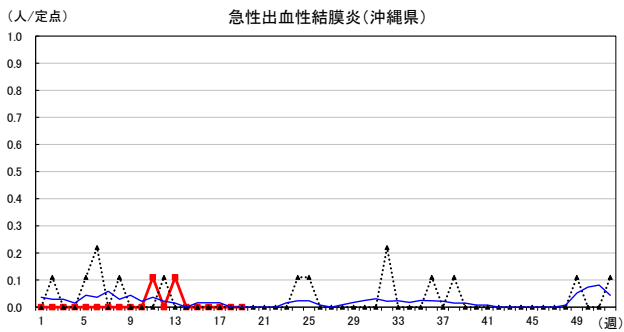

2026年 週別定点当たり報告数

沖縄県: 2026年第19週現在
 全国: 2026年第19週現在

— 2026年 — 2025年 — 過去5年間の平均※1
 — 2024年※2 — 2023年※2
 ※1過去5年間の平均: 前週、当該週、後週の合計15週の平均

COVID-19の定点による報告は2023年第19週より

2026年 週別定点当たり報告数

沖縄県: 2026年第19週現在
 全国: 2026年第19週現在

— 2026年 — 2025年 — 過去5年間の平均※1
 — 2024年※2 — 2023年※2

*1過去5年間の平均: 前週、当該週、後週の合計15週の平均

2026年 週別定点当たり報告数

沖縄県: 2026年第19週現在
 全国: 2026年第19週現在

— 2026年 — 2025年 — 過去5年間の平均※1
 — 2024年※2 — 2023年※2

*1過去5年間の平均: 前週、当該週、後週の合計15週の平均

2026年 週別定点当たり報告数

沖縄県: 2026年第19週現在
 全国: 2026年第19週現在

— 2026年 — 2025年 — 過去5年間の平均※1
 — 2024年※2 — 2023年※2

*1過去5年間の平均: 前週、当該週、後週の合計15週の平均