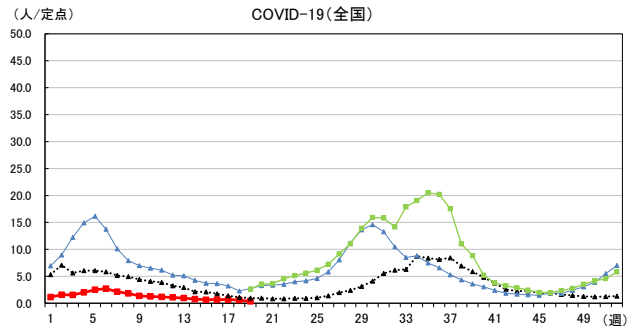

2026年 週別定点当たり報告数

沖縄県: 2026年第19週現在
 全国: 2026年第19週現在

— 2026年 — 2025年 — 過去5年間の平均※1
 — 2024年※2 — 2023年※2
 ※1過去5年間の平均: 前週、当該週、後週の合計15週の平均

COVID-19の定点による報告は2023年第19週より

2026年 週別定点当たり報告数

沖縄県: 2026年第19週現在
 全国: 2026年第19週現在

— 2026年 — 2025年 — 過去5年間の平均※1
 — 2024年※2 — 2023年※2

*1過去5年間の平均: 前週、当該週、後週の合計15週の平均

2026年 週別定点当たり報告数

沖縄県: 2026年第19週現在
 全国: 2026年第19週現在

— 2026年 — 2025年 — 過去5年間の平均※1
 — 2024年※2 — 2023年※2

*1過去5年間の平均: 前週、当該週、後週の合計15週の平均