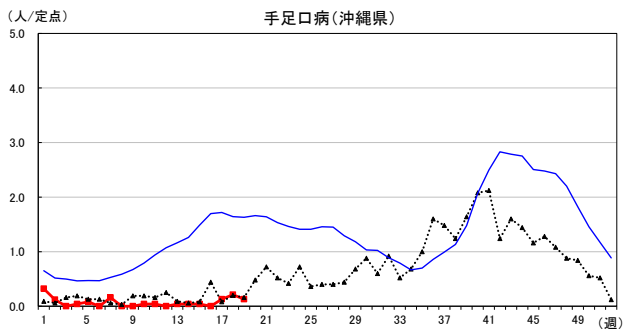

2026年 週別定点当たり報告数

沖縄県: 2026年第19週現在
 全国: 2026年第19週現在

— 2026年 — 2025年 — 過去5年間の平均※1
 — 2024年※2 — 2023年※2
 ※1過去5年間の平均: 前週、当該週、後週の合計15週の平均

COVID-19の定点による報告は2023年第19週より

2026年 週別定点当たり報告数

沖縄県: 2026年第19週現在
 全国: 2026年第19週現在

— 2026年 — 2025年 — 過去5年間の平均※1
 — 2024年※2 — 2023年※2

*1過去5年間の平均: 前週、当該週、後週の合計15週の平均

2026年 週別定点当たり報告数

沖縄県: 2026年第19週現在
 全国: 2026年第19週現在

— 2026年 — 2025年 — 過去5年間の平均※1
 — 2024年※2 — 2023年※2

*1過去5年間の平均: 前週、当該週、後週の合計15週の平均

2026年 週別定点当たり報告数

沖縄県: 2026年第19週現在
 全国: 2026年第19週現在

— 2026年 — 2025年 — 過去5年間の平均※1
 — 2024年※2 — 2023年※2

*1過去5年間の平均: 前週、当該週、後週の合計15週の平均