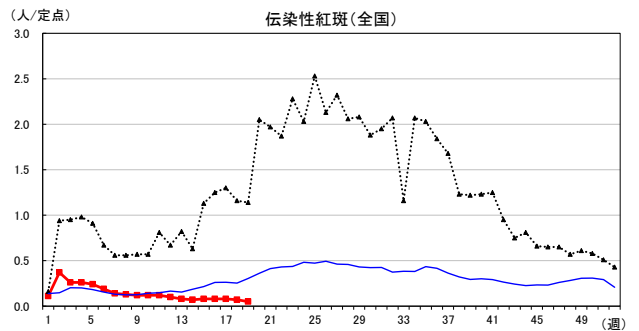

2026年 週別定点当たり報告数

沖縄県: 2026年第19週現在
 全国: 2026年第19週現在

— 2026年 — 2025年 — 過去5年間の平均※1
 — 2024年※2 — 2023年※2
 ※1過去5年間の平均: 前週、当該週、後週の合計15週の平均

COVID-19の定点による報告は2023年第19週より

2026年 週別定点当たり報告数

沖縄県: 2026年第19週現在
 全国: 2026年第19週現在

— 2026年 — 2025年 — 過去5年間の平均※1
 — 2024年※2 — 2023年※2

*1過去5年間の平均: 前週、当該週、後週の合計15週の平均

2026年 週別定点当たり報告数

沖縄県: 2026年第19週現在
 全国: 2026年第19週現在

— 2026年 — 2025年 — 過去5年間の平均※1
 — 2024年※2 — 2023年※2

*1過去5年間の平均: 前週、当該週、後週の合計15週の平均

2026年 週別定点当たり報告数

沖縄県: 2026年第19週現在
 全国: 2026年第19週現在

— 2026年 — 2025年 — 過去5年間の平均※1
 — 2024年※2 — 2023年※2

*1過去5年間の平均: 前週、当該週、後週の合計15週の平均