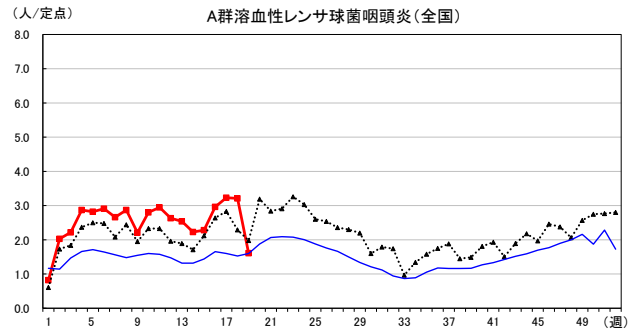

2026年 週別定点当たり報告数

沖縄県: 2026年第19週現在
 全国: 2026年第19週現在

— 2026年 — 2025年 — 過去5年間の平均※1
 — 2024年※2 — 2023年※2
 ※1過去5年間の平均: 前週、当該週、後週の合計15週の平均

COVID-19の定点による報告は2023年第19週より

2026年 週別定点当たり報告数

沖縄県: 2026年第19週現在
 全国: 2026年第19週現在

— 2026年 — 2025年 — 過去5年間の平均※1
 — 2024年※2 — 2023年※2

*1過去5年間の平均: 前週、当該週、後週の合計15週の平均

2026年 週別定点当たり報告数

沖縄県: 2026年第19週現在
 全国: 2026年第19週現在

— 2026年 — 2025年 — 過去5年間の平均※1
 — 2024年※2 — 2023年※2

*1過去5年間の平均: 前週、当該週、後週の合計15週の平均