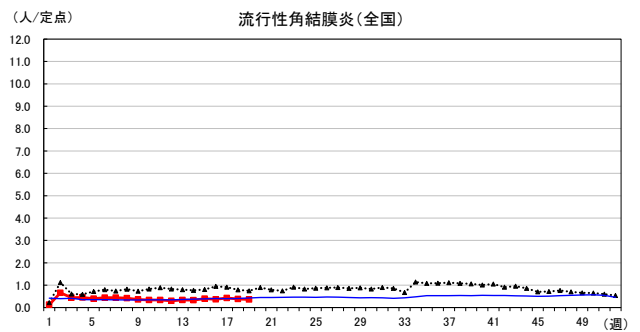

— 2026年 — 2025年 — 過去5年間の平均※1
 — 2024年※2 — 2023年※2

*1過去5年間の平均: 前週、当該週、後週の合計15週の平均

2026年 週別定点当たり報告数

沖縄県: 2026年第19週現在
 全国: 2026年第19週現在

— 2026年 — 2025年 — 過去5年間の平均※1
 — 2024年※2 — 2023年※2

*1過去5年間の平均: 前週、当該週、後週の合計15週の平均

2026年 週別定点当たり報告数

沖縄県: 2026年第19週現在
 全国: 2026年第19週現在

— 2026年 — 2025年 — 過去5年間の平均※1
 — 2024年※2 — 2023年※2

*1過去5年間の平均: 前週、当該週、後週の合計15週の平均