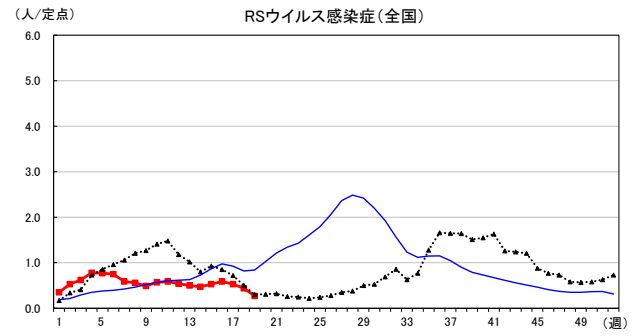

2026年 週別定点当たり報告数

沖縄県: 2026年第19週現在
 全国: 2026年第19週現在

— 2026年 — 2025年 — 過去5年間の平均※1
 — 2024年※2 — 2023年※2
 ※1過去5年間の平均: 前週、当該週、後週の合計15週の平均

COVID-19の定点による報告は2023年第19週より

2026年 週別定点当たり報告数

沖縄県: 2026年第19週現在
 全国: 2026年第19週現在

— 2026年 — 2025年 — 過去5年間の平均※1
 — 2024年※2 — 2023年※2

*1過去5年間の平均: 前週、当該週、後週の合計15週の平均

2026年 週別定点当たり報告数

沖縄県: 2026年第19週現在
 全国: 2026年第19週現在

— 2026年 — 2025年 — 過去5年間の平均※1
 — 2024年※2 — 2023年※2

*1過去5年間の平均: 前週、当該週、後週の合計15週の平均

2026年 週別定点当たり報告数

沖縄県: 2026年第19週現在
 全国: 2026年第19週現在

— 2026年 — 2025年 — 過去5年間の平均※1
 — 2024年※2 — 2023年※2

*1過去5年間の平均: 前週、当該週、後週の合計15週の平均