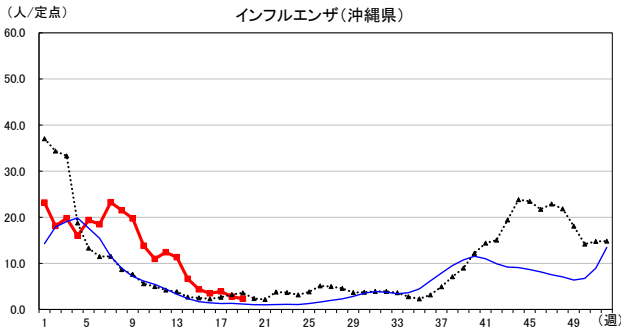

2026年 週別定点当たり報告数

沖縄県: 2026年第19週現在
 全国: 2026年第19週現在

— 2026年 — 2025年 — 過去5年間の平均※1
 — 2024年※2 — 2023年※2
 ※1過去5年間の平均: 前週、当該週、後週の合計15週の平均

COVID-19の定点による報告は2023年第19週より

2026年 週別定点当たり報告数

沖縄県: 2026年第19週現在
 全国: 2026年第19週現在

— 2026年 — 2025年 — 過去5年間の平均※1
 — 2024年※2 — 2023年※2

*1過去5年間の平均: 前週、当該週、後週の合計15週の平均

2026年 週別定点当たり報告数

沖縄県: 2026年第19週現在
 全国: 2026年第19週現在

— 2026年 — 2025年 — 過去5年間の平均※1
 — 2024年※2 — 2023年※2

*1過去5年間の平均: 前週、当該週、後週の合計15週の平均

2026年 週別定点当たり報告数

沖縄県: 2026年第19週現在
 全国: 2026年第19週現在

— 2026年 — 2025年 — 過去5年間の平均※1
 — 2024年※2 — 2023年※2

*1過去5年間の平均: 前週、当該週、後週の合計15週の平均