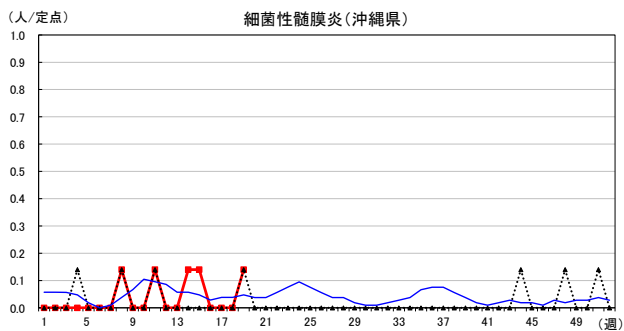

2026年 週別定点当たり報告数

沖縄県: 2026年第19週現在
 全国: 2026年第19週現在

— 2026年 — 2025年 — 過去5年間の平均※1
 — 2024年※2 — 2023年※2
 ※1過去5年間の平均: 前週、当該週、後週の合計15週の平均

COVID-19の定点による報告は2023年第19週より

2026年 週別定点当たり報告数

沖縄県: 2026年第19週現在
 全国: 2026年第19週現在

— 2026年 — 2025年 — 過去5年間の平均※1
 — 2024年※2 — 2023年※2

*1過去5年間の平均: 前週、当該週、後週の合計15週の平均

2026年 週別定点当たり報告数

沖縄県: 2026年第19週現在
 全国: 2026年第19週現在

— 2026年 — 2025年 — 過去5年間の平均※1
 — 2024年※2 — 2023年※2

*1過去5年間の平均: 前週、当該週、後週の合計15週の平均

2026年 週別定点当たり報告数

沖縄県: 2026年第19週現在
 全国: 2026年第19週現在

— 2026年 — 2025年 — 過去5年間の平均※1
 — 2024年※2 — 2023年※2

*1過去5年間の平均: 前週、当該週、後週の合計15週の平均