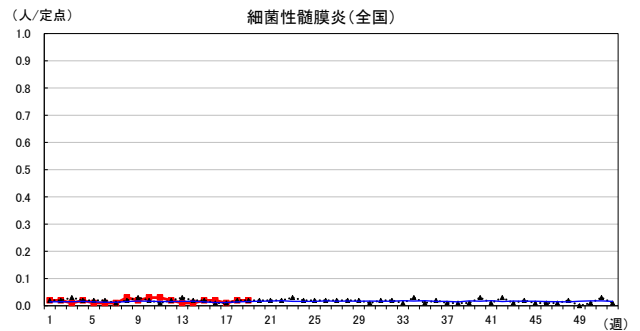

— 2026年 — 2025年 — 過去5年間の平均※1
 — 2024年※2 — 2023年※2

*1過去5年間の平均: 前週、当該週、後週の合計15週の平均

2026年 週別定点当たり報告数

沖縄県: 2026年第19週現在
 全国: 2026年第19週現在

— 2026年 — 2025年 — 過去5年間の平均※1
 — 2024年※2 — 2023年※2

*1過去5年間の平均: 前週、当該週、後週の合計15週の平均

2026年 週別定点当たり報告数

沖縄県: 2026年第19週現在
 全国: 2026年第19週現在

— 2026年 — 2025年 — 過去5年間の平均※1
 — 2024年※2 — 2023年※2

*1過去5年間の平均: 前週、当該週、後週の合計15週の平均