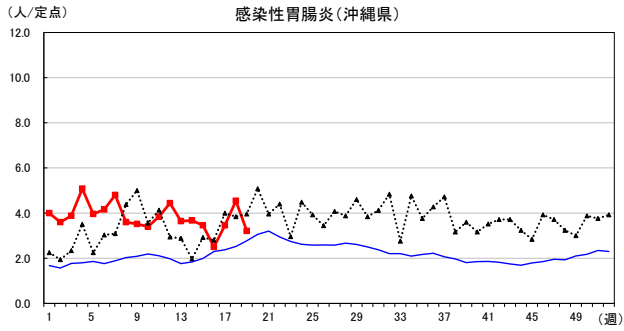

2026年 週別定点当たり報告数

沖縄県: 2026年第19週現在
 全国: 2026年第19週現在

— 2026年 — 2025年 — 過去5年間の平均※1
 — 2024年※2 — 2023年※2
 ※1過去5年間の平均: 前週、当該週、後週の合計15週の平均

COVID-19の定点による報告は2023年第19週より

2026年 週別定点当たり報告数

沖縄県: 2026年第19週現在
 全国: 2026年第19週現在

— 2026年 — 2025年 — 過去5年間の平均※1
 — 2024年※2 — 2023年※2

*1過去5年間の平均: 前週、当該週、後週の合計15週の平均

2026年 週別定点当たり報告数

沖縄県: 2026年第19週現在
 全国: 2026年第19週現在

— 2026年 — 2025年 — 過去5年間の平均※1
 — 2024年※2 — 2023年※2

*1過去5年間の平均: 前週、当該週、後週の合計15週の平均

2026年 週別定点当たり報告数

沖縄県: 2026年第19週現在
 全国: 2026年第19週現在

— 2026年 — 2025年 — 過去5年間の平均※1
 — 2024年※2 — 2023年※2

*1過去5年間の平均: 前週、当該週、後週の合計15週の平均