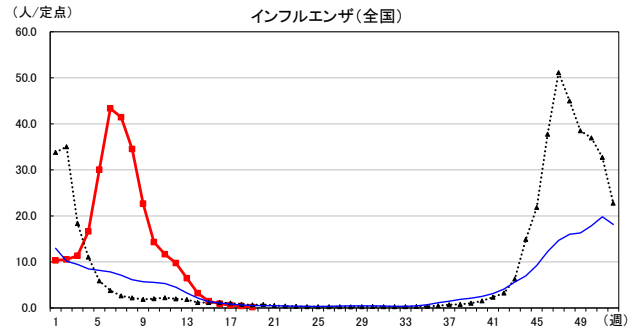

2026年 週別定点当たり報告数

沖縄県: 2026年第19週現在
 全国: 2026年第19週現在

— 2026年 — 2025年 — 過去5年間の平均※1
 — 2024年※2 — 2023年※2
 ※1過去5年間の平均: 前週、当該週、後週の合計15週の平均

COVID-19の定点による報告は2023年第19週より

2026年 週別定点当たり報告数

沖縄県: 2026年第19週現在
 全国: 2026年第19週現在

— 2026年 — 2025年 — 過去5年間の平均※1
 — 2024年※2 — 2023年※2

*1過去5年間の平均: 前週、当該週、後週の合計15週の平均

2026年 週別定点当たり報告数

沖縄県: 2026年第19週現在
 全国: 2026年第19週現在

— 2026年 — 2025年 — 過去5年間の平均※1
 — 2024年※2 — 2023年※2

*1過去5年間の平均: 前週、当該週、後週の合計15週の平均

2026年 週別定点当たり報告数

沖縄県: 2026年第19週現在
 全国: 2026年第19週現在

— 2026年 — 2025年 — 過去5年間の平均※1
 — 2024年※2 — 2023年※2

*1過去5年間の平均: 前週、当該週、後週の合計15週の平均