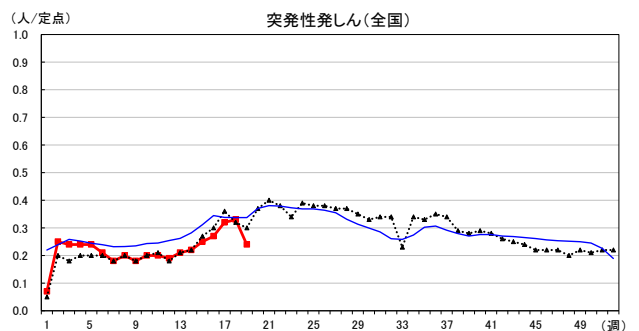

2026年 週別定点当たり報告数

沖縄県: 2026年第19週現在
 全国: 2026年第19週現在

— 2026年 — 2025年 — 過去5年間の平均※1
 — 2024年※2 — 2023年※2
 ※1過去5年間の平均: 前週、当該週、後週の合計15週の平均

COVID-19の定点による報告は2023年第19週より

2026年 週別定点当たり報告数

沖縄県: 2026年第19週現在
 全国: 2026年第19週現在

— 2026年 — 2025年 — 過去5年間の平均※1
 — 2024年※2 — 2023年※2

*1過去5年間の平均: 前週、当該週、後週の合計15週の平均

2026年 週別定点当たり報告数

沖縄県: 2026年第19週現在
 全国: 2026年第19週現在

— 2026年 — 2025年 — 過去5年間の平均※1
 — 2024年※2 — 2023年※2

*1過去5年間の平均: 前週、当該週、後週の合計15週の平均

2026年 週別定点当たり報告数

沖縄県: 2026年第19週現在
 全国: 2026年第19週現在

— 2026年 — 2025年 — 過去5年間の平均※1
 — 2024年※2 — 2023年※2

*1過去5年間の平均: 前週、当該週、後週の合計15週の平均