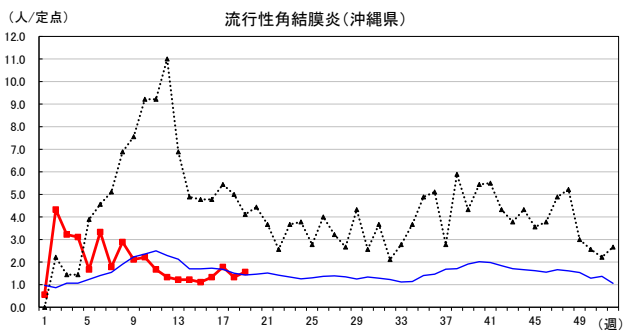

2026年 週別定点当たり報告数

沖縄県: 2026年第19週現在
 全国: 2026年第19週現在

— 2026年 — 2025年 — 過去5年間の平均※1
 — 2024年※2 — 2023年※2
 ※1過去5年間の平均: 前週、当該週、後週の合計15週の平均

COVID-19の定点による報告は2023年第19週より

2026年 週別定点当たり報告数

沖縄県: 2026年第19週現在
 全国: 2026年第19週現在

— 2026年 — 2025年 — 過去5年間の平均※1
 — 2024年※2 — 2023年※2

*1過去5年間の平均: 前週、当該週、後週の合計15週の平均

2026年 週別定点当たり報告数

沖縄県: 2026年第19週現在
 全国: 2026年第19週現在

— 2026年 — 2025年 — 過去5年間の平均※1
 — 2024年※2 — 2023年※2

*1過去5年間の平均: 前週、当該週、後週の合計15週の平均

2026年 週別定点当たり報告数

沖縄県: 2026年第19週現在
 全国: 2026年第19週現在

— 2026年 — 2025年 — 過去5年間の平均※1
 — 2024年※2 — 2023年※2

*1過去5年間の平均: 前週、当該週、後週の合計15週の平均