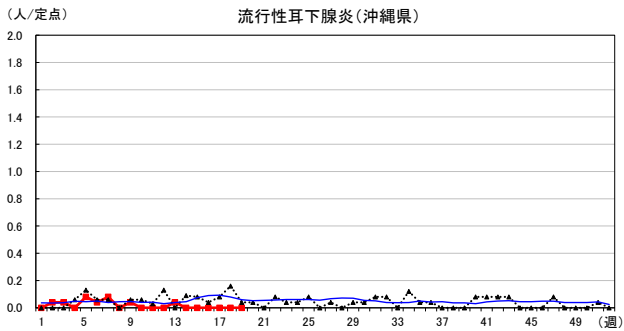

2026年 週別定点当たり報告数

沖縄県: 2026年第19週現在
 全国: 2026年第19週現在

— 2026年 — 2025年 — 過去5年間の平均※1
 — 2024年※2 — 2023年※2
 ※1過去5年間の平均: 前週、当該週、後週の合計15週の平均

COVID-19の定点による報告は2023年第19週より

2026年 週別定点当たり報告数

沖縄県: 2026年第19週現在
 全国: 2026年第19週現在

— 2026年 — 2025年 — 過去5年間の平均※1
 — 2024年※2 — 2023年※2

*1過去5年間の平均: 前週、当該週、後週の合計15週の平均

2026年 週別定点当たり報告数

沖縄県: 2026年第19週現在
 全国: 2026年第19週現在

— 2026年 — 2025年 — 過去5年間の平均※1
 — 2024年※2 — 2023年※2

*1過去5年間の平均: 前週、当該週、後週の合計15週の平均

2026年 週別定点当たり報告数

沖縄県: 2026年第19週現在
 全国: 2026年第19週現在

— 2026年 — 2025年 — 過去5年間の平均※1
 — 2024年※2 — 2023年※2

*1過去5年間の平均: 前週、当該週、後週の合計15週の平均