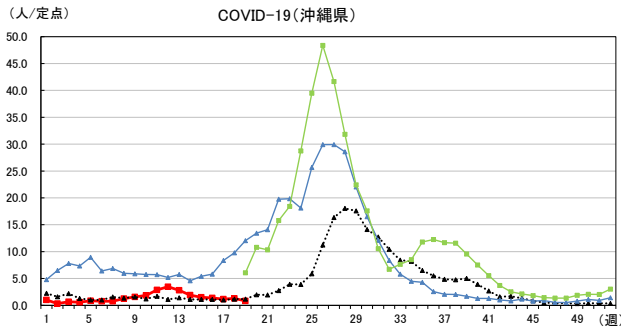

2026年 週別定点当たり報告数

沖縄県: 2026年第19週現在
 全国: 2026年第19週現在

— 2026年 — 2025年 — 過去5年間の平均※1
 — 2024年※2 — 2023年※2
 ※1過去5年間の平均: 前週、当該週、後週の合計15週の平均

COVID-19の定点による報告は2023年第19週より

2026年 週別定点当たり報告数

沖縄県: 2026年第19週現在
 全国: 2026年第19週現在

— 2026年 — 2025年 — 過去5年間の平均※1
 — 2024年※2 — 2023年※2

*1過去5年間の平均: 前週、当該週、後週の合計15週の平均

2026年 週別定点当たり報告数

沖縄県: 2026年第19週現在
 全国: 2026年第19週現在

— 2026年 — 2025年 — 過去5年間の平均※1
 — 2024年※2 — 2023年※2

*1過去5年間の平均: 前週、当該週、後週の合計15週の平均

2026年 週別定点当たり報告数

沖縄県: 2026年第19週現在
 全国: 2026年第19週現在

— 2026年 — 2025年 — 過去5年間の平均※1
 — 2024年※2 — 2023年※2

*1過去5年間の平均: 前週、当該週、後週の合計15週の平均