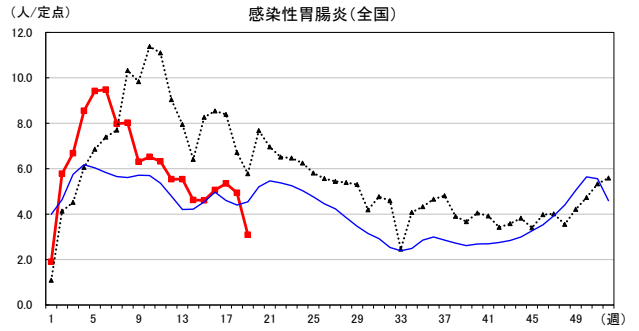

2026年 週別定点当たり報告数

沖縄県: 2026年第19週現在
 全国: 2026年第19週現在

— 2026年 — 2025年 — 過去5年間の平均※1
 — 2024年※2 — 2023年※2
 ※1過去5年間の平均: 前週、当該週、後週の合計15週の平均

COVID-19の定点による報告は2023年第19週より

2026年 週別定点当たり報告数

沖縄県: 2026年第19週現在
 全国: 2026年第19週現在

— 2026年 — 2025年 — 過去5年間の平均※1
 — 2024年※2 — 2023年※2

*1過去5年間の平均: 前週、当該週、後週の合計15週の平均

2026年 週別定点当たり報告数

沖縄県: 2026年第19週現在
 全国: 2026年第19週現在

— 2026年 — 2025年 — 過去5年間の平均※1
 — 2024年※2 — 2023年※2

*1過去5年間の平均: 前週、当該週、後週の合計15週の平均

2026年 週別定点当たり報告数

沖縄県: 2026年第19週現在
 全国: 2026年第19週現在

— 2026年 — 2025年 — 過去5年間の平均※1
 — 2024年※2 — 2023年※2

*1過去5年間の平均: 前週、当該週、後週の合計15週の平均