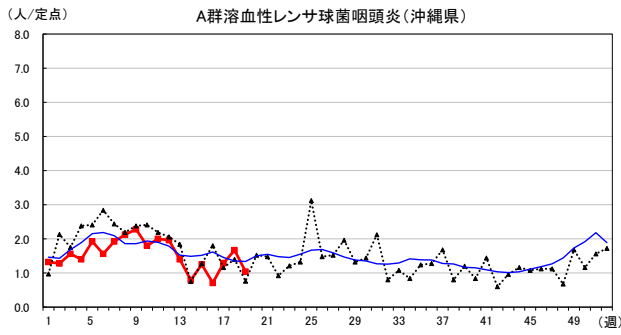

2026年 週別定点当たり報告数

沖縄県: 2026年第19週現在
 全国: 2026年第19週現在

— 2026年 — 2025年 — 過去5年間の平均※1
 — 2024年※2 — 2023年※2
 ※1過去5年間の平均: 前週、当該週、後週の合計15週の平均

COVID-19の定点による報告は2023年第19週より

2026年 週別定点当たり報告数

沖縄県: 2026年第19週現在
 全国: 2026年第19週現在

— 2026年 — 2025年 — 過去5年間の平均※1
 — 2024年※2 — 2023年※2

*1過去5年間の平均: 前週、当該週、後週の合計15週の平均

2026年 週別定点当たり報告数

沖縄県: 2026年第19週現在
 全国: 2026年第19週現在

— 2026年 — 2025年 — 過去5年間の平均※1
 — 2024年※2 — 2023年※2

*1過去5年間の平均: 前週、当該週、後週の合計15週の平均

2026年 週別定点当たり報告数

沖縄県: 2026年第19週現在
 全国: 2026年第19週現在

— 2026年 — 2025年 — 過去5年間の平均※1
 — 2024年※2 — 2023年※2

*1過去5年間の平均: 前週、当該週、後週の合計15週の平均