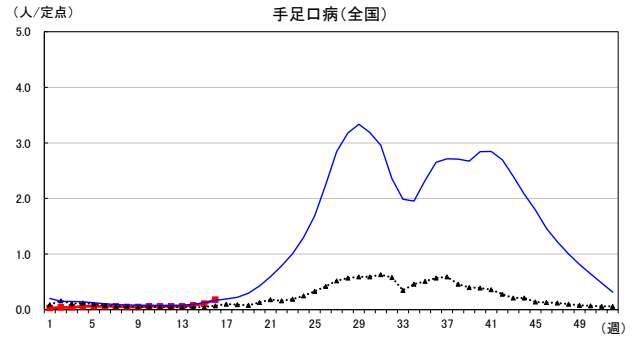

2026年 週別定点当たり報告数

〔 沖縄県: 2026年第16週現在
 全国: 2026年第16週現在 〕

— 2026年 — 2025年 — 過去5年間の平均※1
 — 2024年※2 — 2023年※2
 ※1過去5年間の平均: 前週、当該週、後週の合計15週の平均
 ※2COVID-19のみ

COVID-19の定点による報告は2023年第19週より

2026年 週別定点当たり報告数

〔 沖縄県: 2026年第16週現在
 全国: 2026年第16週現在 〕

— 2026年 — 2025年 — 過去5年間の平均※1
 — 2024年※2 — 2023年※2
 ※1過去5年間の平均: 前週、当該週、後週の合計15週の平均
 ※2COVID-19のみ

2026年 週別定点当たり報告数

沖縄県: 2026年第16週現在
 全国: 2026年第16週現在

— 2026年 — 2025年 — 過去5年間の平均※1
 — 2024年※2 — 2023年※2
 ※1過去5年間の平均: 前週、当該週、後週の合計15週の平均
 ※2COVID-19のみ