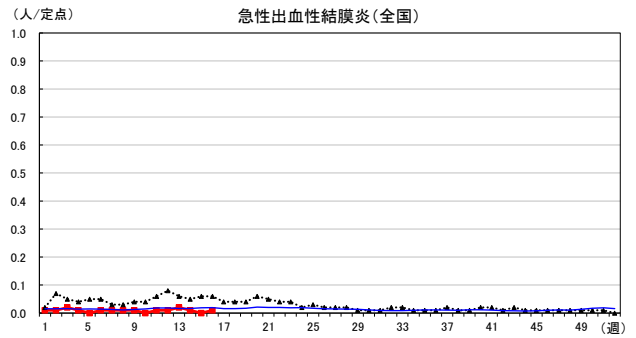

2026年 週別定点当たり報告数

〔 沖縄県: 2026年第16週現在
 全国: 2026年第16週現在 〕

— 2026年 — 2025年 — 過去5年間の平均※1
 — 2024年※2 — 2023年※2
 ※1過去5年間の平均: 前週、当該週、後週の合計15週の平均
 ※2COVID-19のみ

COVID-19の定点による報告は2023年第19週より

2026年 週別定点当たり報告数

〔 沖縄県: 2026年第16週現在
 全国: 2026年第16週現在 〕

— 2026年 — 2025年 — 過去5年間の平均※1
 — 2024年※2 — 2023年※2
 ※1過去5年間の平均: 前週、当該週、後週の合計15週の平均
 ※2COVID-19のみ

2026年 週別定点当たり報告数

沖縄県: 2026年第16週現在
 全国: 2026年第16週現在

— 2026年 — 2025年 — 過去5年間の平均※1
 — 2024年※2 — 2023年※2
 ※1過去5年間の平均: 前週、当該週、後週の合計15週の平均
 ※2COVID-19のみ