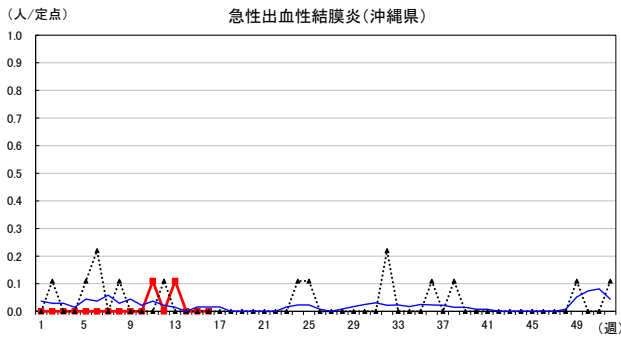

2026年 週別定点当たり報告数

〔 沖縄県: 2026年第16週現在
 全国: 2026年第16週現在 〕

— 2026年 — 2025年 — 過去5年間の平均※1
 — 2024年※2 — 2023年※2
 ※1過去5年間の平均: 前週、当該週、後週の合計15週の平均
 ※2COVID-19のみ

COVID-19の定点による報告は2023年第19週より

2026年 週別定点当たり報告数

〔 沖縄県: 2026年第16週現在
 全国: 2026年第16週現在 〕

— 2026年 — 2025年 — 過去5年間の平均※1
 — 2024年※2 — 2023年※2
 ※1過去5年間の平均: 前週、当該週、後週の合計15週の平均
 ※2COVID-19のみ

2026年 週別定点当たり報告数

沖縄県: 2026年第16週現在
 全国: 2026年第16週現在

— 2026年 — 2025年 — 過去5年間の平均※1
 — 2024年※2 — 2023年※2
 ※1過去5年間の平均: 前週、当該週、後週の合計15週の平均
 ※2COVID-19のみ

2026年 週別定点当たり報告数

〔沖縄県:2026年第16週現在
全国:2026年第16週現在〕

— 2026年 — 2025年 — 過去5年間の平均※1
— 2024年※2 — 2023年※2
*1過去5年間の平均:前週、当該週、後週の合計15週の平均
*2COVID-19のみ