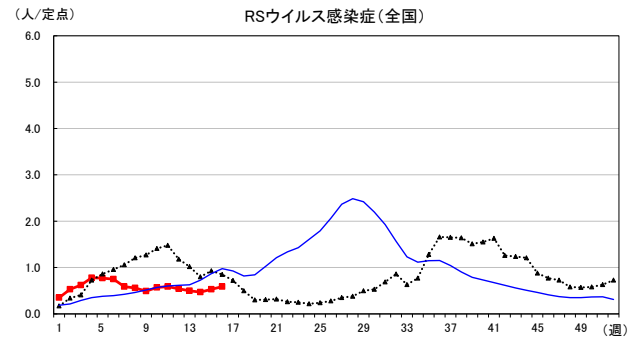

2026年 週別定点当たり報告数

〔 沖縄県: 2026年第16週現在
 全国: 2026年第16週現在 〕

— 2026年 — 2025年 — 過去5年間の平均※1
 — 2024年※2 — 2023年※2
 ※1過去5年間の平均: 前週、当該週、後週の合計15週の平均
 ※2COVID-19のみ

COVID-19の定点による報告は2023年第19週より

2026年 週別定点当たり報告数

〔 沖縄県: 2026年第16週現在
 全国: 2026年第16週現在 〕

— 2026年 — 2025年 — 過去5年間の平均※1
 — 2024年※2 — 2023年※2
 ※1過去5年間の平均: 前週、当該週、後週の合計15週の平均
 ※2COVID-19のみ

2026年 週別定点当たり報告数

沖縄県: 2026年第16週現在
 全国: 2026年第16週現在

— 2026年 — 2025年 — 過去5年間の平均※1
 — 2024年※2 — 2023年※2
 ※1過去5年間の平均: 前週、当該週、後週の合計15週の平均
 ※2COVID-19のみ