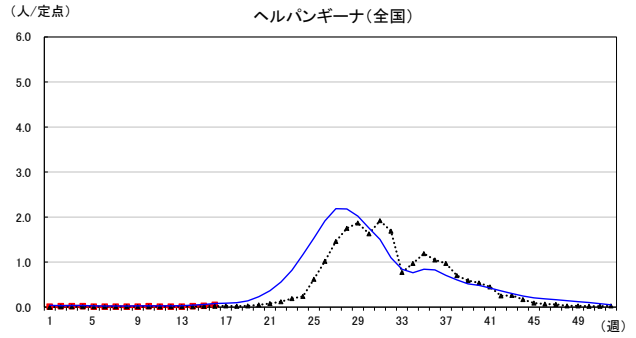

2026年 週別定点当たり報告数

〔 沖縄県: 2026年第16週現在
 全国: 2026年第16週現在 〕

— 2026年 — 2025年 — 過去5年間の平均※1
 — 2024年※2 — 2023年※2
 ※1過去5年間の平均: 前週、当該週、後週の合計15週の平均
 ※2COVID-19のみ

COVID-19の定点による報告は2023年第19週より

2026年 週別定点当たり報告数

〔 沖縄県: 2026年第16週現在
 全国: 2026年第16週現在 〕

— 2026年 — 2025年 — 過去5年間の平均※1
 — 2024年※2 — 2023年※2
 ※1過去5年間の平均: 前週、当該週、後週の合計15週の平均
 ※2COVID-19のみ

2026年 週別定点当たり報告数

沖縄県: 2026年第16週現在
 全国: 2026年第16週現在

— 2026年 — 2025年 — 過去5年間の平均※1
 — 2024年※2 — 2023年※2
 ※1過去5年間の平均: 前週、当該週、後週の合計15週の平均
 ※2COVID-19のみ