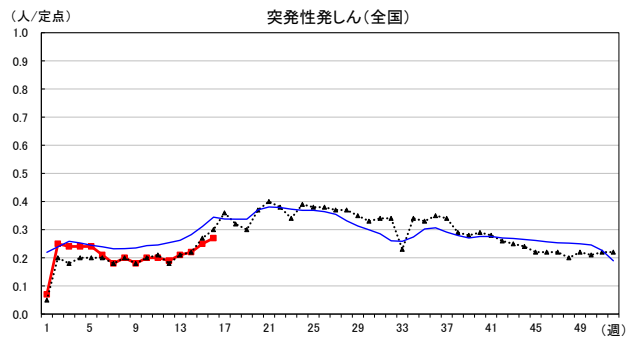

2026年 週別定点当たり報告数

〔 沖縄県: 2026年第16週現在
 全国: 2026年第16週現在 〕

— 2026年 — 2025年 — 過去5年間の平均※1
 — 2024年※2 — 2023年※2
 ※1過去5年間の平均: 前週、当該週、後週の合計15週の平均
 ※2COVID-19のみ

COVID-19の定点による報告は2023年第19週より

2026年 週別定点当たり報告数

〔 沖縄県: 2026年第16週現在
 全国: 2026年第16週現在 〕

— 2026年 — 2025年 — 過去5年間の平均※1
 — 2024年※2 — 2023年※2
 ※1過去5年間の平均: 前週、当該週、後週の合計15週の平均
 ※2COVID-19のみ

2026年 週別定点当たり報告数

沖縄県: 2026年第16週現在
 全国: 2026年第16週現在

— 2026年 — 2025年 — 過去5年間の平均※1
 — 2024年※2 — 2023年※2
 ※1過去5年間の平均: 前週、当該週、後週の合計15週の平均
 ※2COVID-19のみ