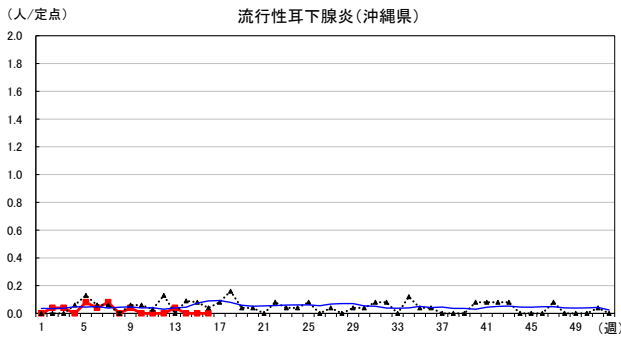

2026年 週別定点当たり報告数

〔 沖縄県: 2026年第16週現在
 全国: 2026年第16週現在 〕

— 2026年 — 2025年 — 過去5年間の平均※1
 — 2024年※2 — 2023年※2
 ※1過去5年間の平均: 前週、当該週、後週の合計15週の平均
 ※2COVID-19のみ

COVID-19の定点による報告は2023年第19週より

2026年 週別定点当たり報告数

〔 沖縄県: 2026年第16週現在
 全国: 2026年第16週現在 〕

— 2026年 — 2025年 — 過去5年間の平均※1
 — 2024年※2 — 2023年※2
 ※1過去5年間の平均: 前週、当該週、後週の合計15週の平均
 ※2COVID-19のみ

2026年 週別定点当たり報告数

沖縄県: 2026年第16週現在
 全国: 2026年第16週現在

— 2026年 — 2025年 — 過去5年間の平均※1
 — 2024年※2 — 2023年※2
 ※1過去5年間の平均: 前週、当該週、後週の合計15週の平均
 ※2COVID-19のみ

2026年 週別定点当たり報告数

〔沖縄県:2026年第16週現在
全国:2026年第16週現在〕

— 2026年 — 2025年 — 過去5年間の平均※1
— 2024年※2 — 2023年※2
*1過去5年間の平均:前週、当該週、後週の合計15週の平均
*2COVID-19のみ