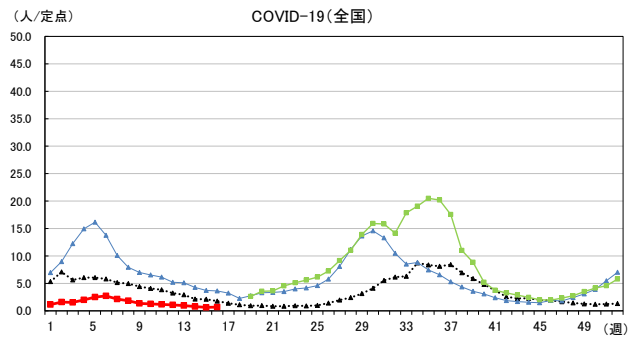

2026年 週別定点当たり報告数

〔 沖縄県: 2026年第16週現在
 全国: 2026年第16週現在 〕

— 2026年 — 2025年 — 過去5年間の平均※1
 — 2024年※2 — 2023年※2
 ※1過去5年間の平均: 前週、当該週、後週の合計15週の平均
 ※2COVID-19のみ

COVID-19の定点による報告は2023年第19週より

2026年 週別定点当たり報告数

〔 沖縄県: 2026年第16週現在
 全国: 2026年第16週現在 〕

— 2026年 — 2025年 — 過去5年間の平均※1
 — 2024年※2 — 2023年※2
 ※1過去5年間の平均: 前週、当該週、後週の合計15週の平均
 ※2COVID-19のみ

2026年 週別定点当たり報告数

沖縄県: 2026年第16週現在
 全国: 2026年第16週現在

— 2026年 — 2025年 — 過去5年間の平均※1
 — 2024年※2 — 2023年※2
 ※1過去5年間の平均: 前週、当該週、後週の合計15週の平均
 ※2COVID-19のみ