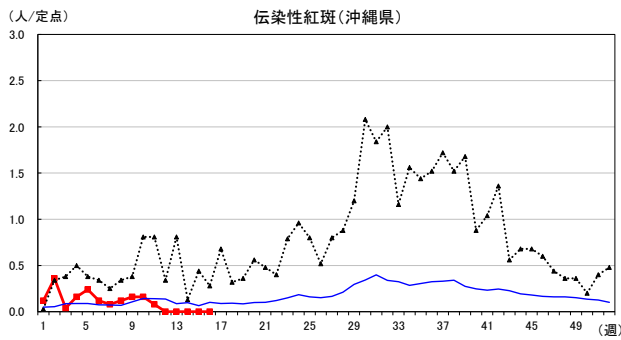

2026年 週別定点当たり報告数

〔 沖縄県: 2026年第16週現在
 全国: 2026年第16週現在 〕

— 2026年 — 2025年 — 過去5年間の平均※1
 — 2024年※2 — 2023年※2
 ※1過去5年間の平均: 前週、当該週、後週の合計15週の平均
 ※2COVID-19のみ

COVID-19の定点による報告は2023年第19週より

2026年 週別定点当たり報告数

〔 沖縄県: 2026年第16週現在
 全国: 2026年第16週現在 〕

— 2026年 — 2025年 — 過去5年間の平均※1
 — 2024年※2 — 2023年※2
 ※1過去5年間の平均: 前週、当該週、後週の合計15週の平均
 ※2COVID-19のみ

2026年 週別定点当たり報告数

沖縄県: 2026年第16週現在
 全国: 2026年第16週現在

— 2026年 — 2025年 — 過去5年間の平均※1
 — 2024年※2 — 2023年※2
 ※1過去5年間の平均: 前週、当該週、後週の合計15週の平均
 ※2COVID-19のみ

2026年 週別定点当たり報告数

〔沖縄県:2026年第16週現在
全国:2026年第16週現在〕

— 2026年 — 2025年 — 過去5年間の平均※1
— 2024年※2 — 2023年※2
*1過去5年間の平均:前週、当該週、後週の合計15週の平均
*2COVID-19のみ