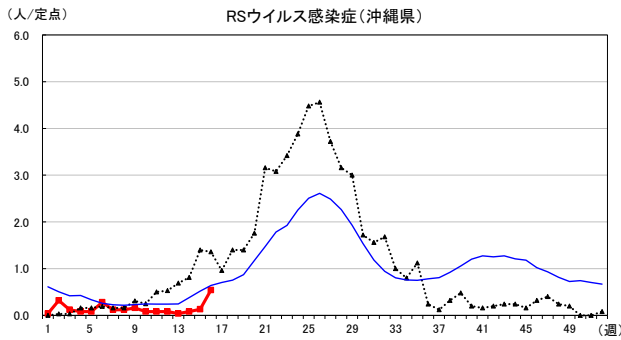

2026年 週別定点当たり報告数

〔 沖縄県: 2026年第16週現在
 全国: 2026年第16週現在 〕

— 2026年 — 2025年 — 過去5年間の平均※1
 — 2024年※2 — 2023年※2
 ※1過去5年間の平均: 前週、当該週、後週の合計15週の平均
 ※2COVID-19のみ

COVID-19の定点による報告は2023年第19週より

2026年 週別定点当たり報告数

〔 沖縄県: 2026年第16週現在
 全国: 2026年第16週現在 〕

— 2026年 — 2025年 — 過去5年間の平均※1
 — 2024年※2 — 2023年※2
 ※1過去5年間の平均: 前週、当該週、後週の合計15週の平均
 ※2COVID-19のみ

2026年 週別定点当たり報告数

沖縄県: 2026年第16週現在
 全国: 2026年第16週現在

— 2026年 — 2025年 — 過去5年間の平均※1
 — 2024年※2 — 2023年※2
 ※1過去5年間の平均: 前週、当該週、後週の合計15週の平均
 ※2COVID-19のみ

2026年 週別定点当たり報告数

〔沖縄県:2026年第16週現在
全国:2026年第16週現在〕

— 2026年 — 2025年 — 過去5年間の平均※1
— 2024年※2 — 2023年※2
*1過去5年間の平均:前週、当該週、後週の合計15週の平均
*2COVID-19のみ