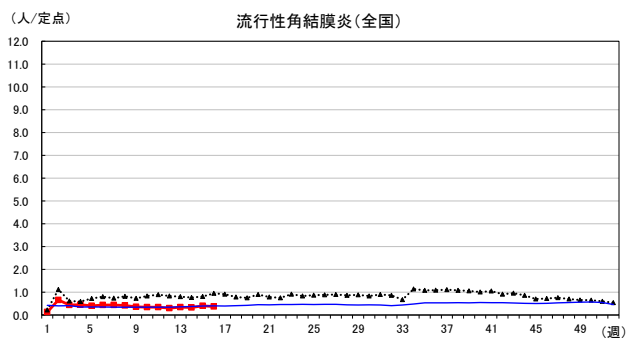

2026年 週別定点当たり報告数

〔 沖縄県: 2026年第16週現在
 全国: 2026年第16週現在 〕

— 2026年 — 2025年 — 過去5年間の平均※1
 — 2024年※2 — 2023年※2
 ※1過去5年間の平均: 前週、当該週、後週の合計15週の平均
 ※2COVID-19のみ

COVID-19の定点による報告は2023年第19週より

2026年 週別定点当たり報告数

〔 沖縄県: 2026年第16週現在
 全国: 2026年第16週現在 〕

— 2026年 — 2025年 — 過去5年間の平均※1
 — 2024年※2 — 2023年※2
 ※1過去5年間の平均: 前週、当該週、後週の合計15週の平均
 ※2COVID-19のみ

2026年 週別定点当たり報告数

沖縄県: 2026年第16週現在
 全国: 2026年第16週現在

— 2026年 — 2025年 — 過去5年間の平均※1
 — 2024年※2 — 2023年※2
 ※1過去5年間の平均: 前週、当該週、後週の合計15週の平均
 ※2COVID-19のみ