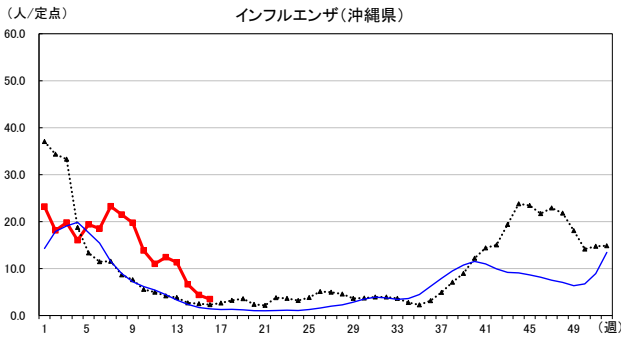

2026年 週別定点当たり報告数

〔 沖縄県: 2026年第16週現在
 全国: 2026年第16週現在 〕

— 2026年 — 2025年 — 過去5年間の平均※1
 — 2024年※2 — 2023年※2
 ※1過去5年間の平均: 前週、当該週、後週の合計15週の平均
 ※2COVID-19のみ

COVID-19の定点による報告は2023年第19週より

2026年 週別定点当たり報告数

〔 沖縄県: 2026年第16週現在
 全国: 2026年第16週現在 〕

— 2026年 — 2025年 — 過去5年間の平均※1
 — 2024年※2 — 2023年※2
 ※1過去5年間の平均: 前週、当該週、後週の合計15週の平均
 ※2COVID-19のみ

2026年 週別定点当たり報告数

沖縄県: 2026年第16週現在
 全国: 2026年第16週現在

— 2026年 — 2025年 — 過去5年間の平均※1
 — 2024年※2 — 2023年※2
 ※1過去5年間の平均: 前週、当該週、後週の合計15週の平均
 ※2COVID-19のみ