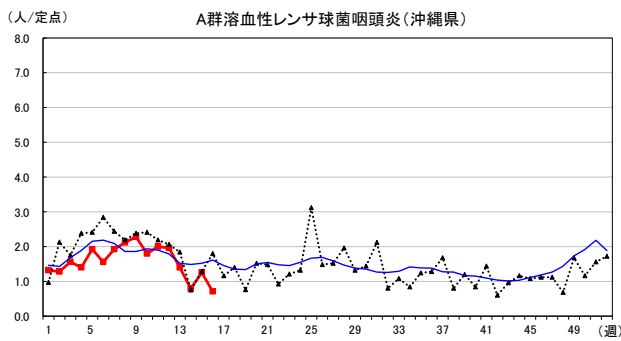

2026年 週別定点当たり報告数

〔 沖縄県: 2026年第16週現在
 全国: 2026年第16週現在 〕

— 2026年 — 2025年 — 過去5年間の平均※1
 — 2024年※2 — 2023年※2
 ※1過去5年間の平均: 前週、当該週、後週の合計15週の平均
 ※2COVID-19のみ

COVID-19の定点による報告は2023年第19週より

2026年 週別定点当たり報告数

〔 沖縄県: 2026年第16週現在
 全国: 2026年第16週現在 〕

— 2026年 — 2025年 — 過去5年間の平均※1
 — 2024年※2 — 2023年※2
 ※1過去5年間の平均: 前週、当該週、後週の合計15週の平均
 ※2COVID-19のみ

2026年 週別定点当たり報告数

沖縄県: 2026年第16週現在
 全国: 2026年第16週現在

— 2026年 — 2025年 — 過去5年間の平均※1
 — 2024年※2 — 2023年※2
 ※1過去5年間の平均: 前週、当該週、後週の合計15週の平均
 ※2COVID-19のみ

2026年 週別定点当たり報告数

〔沖縄県:2026年第16週現在
全国:2026年第16週現在〕

— 2026年 — 2025年 — 過去5年間の平均※1
— 2024年※2 — 2023年※2
*1過去5年間の平均:前週、当該週、後週の合計15週の平均
*2COVID-19のみ