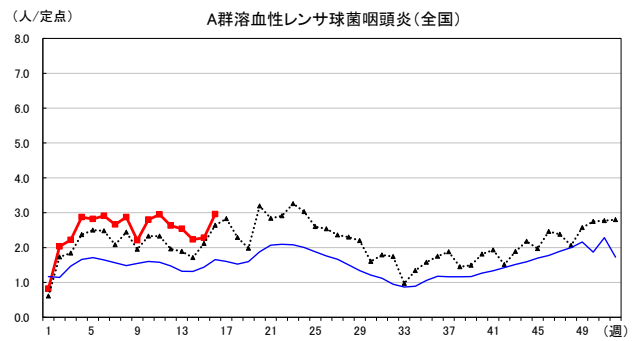

2026年 週別定点当たり報告数

〔 沖縄県: 2026年第16週現在
 全国: 2026年第16週現在 〕

— 2026年 — 2025年 — 過去5年間の平均※1
 — 2024年※2 — 2023年※2
 ※1過去5年間の平均: 前週、当該週、後週の合計15週の平均
 ※2COVID-19のみ

COVID-19の定点による報告は2023年第19週より

2026年 週別定点当たり報告数

〔 沖縄県: 2026年第16週現在
 全国: 2026年第16週現在 〕

— 2026年 — 2025年 — 過去5年間の平均※1
 — 2024年※2 — 2023年※2
 ※1過去5年間の平均: 前週、当該週、後週の合計15週の平均
 ※2COVID-19のみ

2026年 週別定点当たり報告数

沖縄県: 2026年第16週現在
 全国: 2026年第16週現在

— 2026年 — 2025年 — 過去5年間の平均※1
 — 2024年※2 — 2023年※2
 ※1過去5年間の平均: 前週、当該週、後週の合計15週の平均
 ※2COVID-19のみ