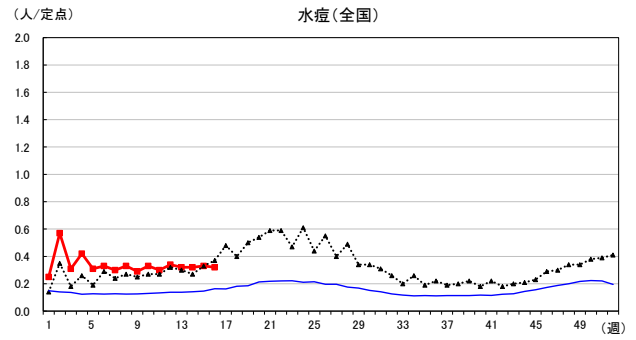

2026年 週別定点当たり報告数

〔 沖縄県: 2026年第16週現在
 全国: 2026年第16週現在 〕

— 2026年 — 2025年 — 過去5年間の平均※1
 — 2024年※2 — 2023年※2
 ※1過去5年間の平均: 前週、当該週、後週の合計15週の平均
 ※2COVID-19のみ

COVID-19の定点による報告は2023年第19週より

2026年 週別定点当たり報告数

〔 沖縄県: 2026年第16週現在
 全国: 2026年第16週現在 〕

— 2026年 — 2025年 — 過去5年間の平均※1
 — 2024年※2 — 2023年※2
 ※1過去5年間の平均: 前週、当該週、後週の合計15週の平均
 ※2COVID-19のみ

2026年 週別定点当たり報告数

沖縄県: 2026年第16週現在
 全国: 2026年第16週現在

— 2026年 — 2025年 — 過去5年間の平均※1
 — 2024年※2 — 2023年※2
 ※1過去5年間の平均: 前週、当該週、後週の合計15週の平均
 ※2COVID-19のみ