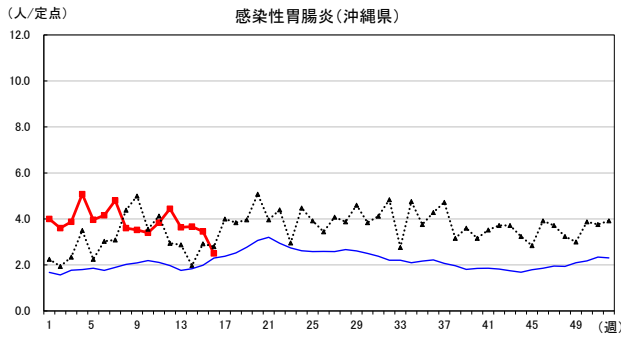

2026年 週別定点当たり報告数

〔 沖縄県: 2026年第16週現在
 全国: 2026年第16週現在 〕

— 2026年 — 2025年 — 過去5年間の平均※1
 — 2024年※2 — 2023年※2
 ※1過去5年間の平均: 前週、当該週、後週の合計15週の平均
 ※2COVID-19のみ

COVID-19の定点による報告は2023年第19週より

2026年 週別定点当たり報告数

〔 沖縄県: 2026年第16週現在
 全国: 2026年第16週現在 〕

— 2026年 — 2025年 — 過去5年間の平均※1
 — 2024年※2 — 2023年※2
 ※1過去5年間の平均: 前週、当該週、後週の合計15週の平均
 ※2COVID-19のみ

2026年 週別定点当たり報告数

沖縄県: 2026年第16週現在
 全国: 2026年第16週現在

— 2026年 — 2025年 — 過去5年間の平均※1
 — 2024年※2 — 2023年※2
 ※1過去5年間の平均: 前週、当該週、後週の合計15週の平均
 ※2COVID-19のみ