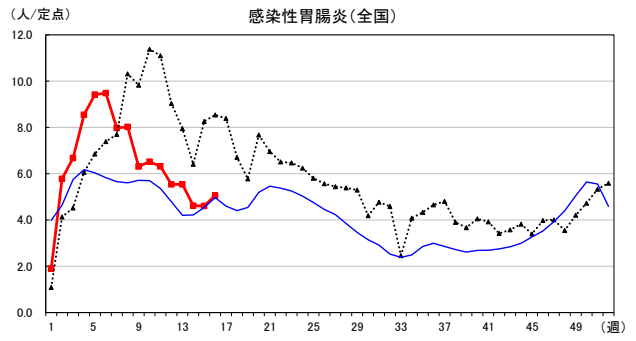

2026年 週別定点当たり報告数

〔 沖縄県: 2026年第16週現在
 全国: 2026年第16週現在 〕

— 2026年 — 2025年 — 過去5年間の平均※1
 — 2024年※2 — 2023年※2
 ※1過去5年間の平均: 前週、当該週、後週の合計15週の平均
 ※2COVID-19のみ

COVID-19の定点による報告は2023年第19週より

2026年 週別定点当たり報告数

〔 沖縄県: 2026年第16週現在
 全国: 2026年第16週現在 〕

— 2026年 — 2025年 — 過去5年間の平均※1
 — 2024年※2 — 2023年※2
 ※1過去5年間の平均: 前週、当該週、後週の合計15週の平均
 ※2COVID-19のみ

2026年 週別定点当たり報告数

沖縄県: 2026年第16週現在
 全国: 2026年第16週現在

— 2026年 — 2025年 — 過去5年間の平均※1
 — 2024年※2 — 2023年※2
 ※1過去5年間の平均: 前週、当該週、後週の合計15週の平均
 ※2COVID-19のみ