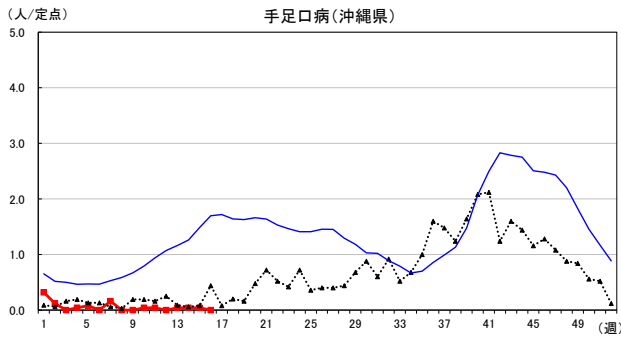

2026年 週別定点当たり報告数

〔 沖縄県: 2026年第16週現在
 全国: 2026年第16週現在 〕

— 2026年 — 2025年 — 過去5年間の平均※1
 — 2024年※2 — 2023年※2
 ※1過去5年間の平均: 前週、当該週、後週の合計15週の平均
 ※2COVID-19のみ

COVID-19の定点による報告は2023年第19週より

2026年 週別定点当たり報告数

〔 沖縄県: 2026年第16週現在
 全国: 2026年第16週現在 〕

— 2026年 — 2025年 — 過去5年間の平均※1
 — 2024年※2 — 2023年※2
 ※1過去5年間の平均: 前週、当該週、後週の合計15週の平均
 ※2COVID-19のみ

2026年 週別定点当たり報告数

沖縄県: 2026年第16週現在
 全国: 2026年第16週現在

— 2026年 — 2025年 — 過去5年間の平均※1
 — 2024年※2 — 2023年※2
 ※1過去5年間の平均: 前週、当該週、後週の合計15週の平均
 ※2COVID-19のみ

2026年 週別定点当たり報告数

〔沖縄県:2026年第16週現在
全国:2026年第16週現在〕

— 2026年 — 2025年 — 過去5年間の平均※1
— 2024年※2 — 2023年※2
*1過去5年間の平均:前週、当該週、後週の合計15週の平均
*2COVID-19のみ