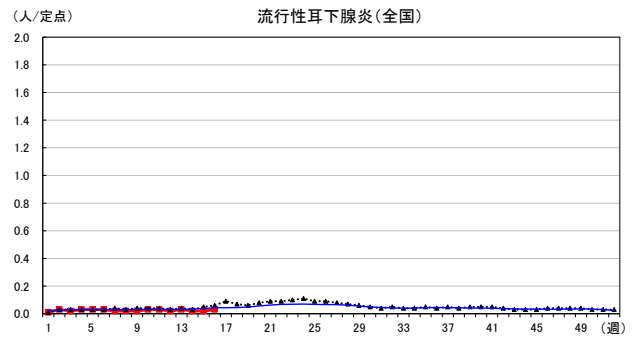

2026年 週別定点当たり報告数

〔 沖縄県: 2026年第16週現在
 全国: 2026年第16週現在 〕

— 2026年 — 2025年 — 過去5年間の平均※1
 — 2024年※2 — 2023年※2
 ※1過去5年間の平均: 前週、当該週、後週の合計15週の平均
 ※2COVID-19のみ

COVID-19の定点による報告は2023年第19週より

2026年 週別定点当たり報告数

〔 沖縄県: 2026年第16週現在
 全国: 2026年第16週現在 〕

— 2026年 — 2025年 — 過去5年間の平均※1
 — 2024年※2 — 2023年※2
 ※1過去5年間の平均: 前週、当該週、後週の合計15週の平均
 ※2COVID-19のみ

2026年 週別定点当たり報告数

沖縄県: 2026年第16週現在
 全国: 2026年第16週現在

— 2026年 — 2025年 — 過去5年間の平均※1
 — 2024年※2 — 2023年※2
 ※1過去5年間の平均: 前週、当該週、後週の合計15週の平均
 ※2COVID-19のみ