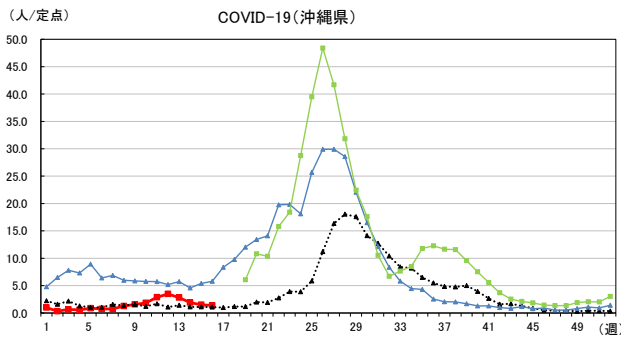

2026年 週別定点当たり報告数

〔 沖縄県: 2026年第16週現在
 全国: 2026年第16週現在 〕

— 2026年 — 2025年 — 過去5年間の平均※1
 — 2024年※2 — 2023年※2
 ※1過去5年間の平均: 前週、当該週、後週の合計15週の平均
 ※2COVID-19のみ

COVID-19の定点による報告は2023年第19週より

2026年 週別定点当たり報告数

〔 沖縄県: 2026年第16週現在
 全国: 2026年第16週現在 〕

— 2026年 — 2025年 — 過去5年間の平均※1
 — 2024年※2 — 2023年※2
 ※1過去5年間の平均: 前週、当該週、後週の合計15週の平均
 ※2COVID-19のみ

2026年 週別定点当たり報告数

沖縄県: 2026年第16週現在
 全国: 2026年第16週現在

— 2026年 — 2025年 — 過去5年間の平均※1
 — 2024年※2 — 2023年※2
 ※1過去5年間の平均: 前週、当該週、後週の合計15週の平均
 ※2COVID-19のみ