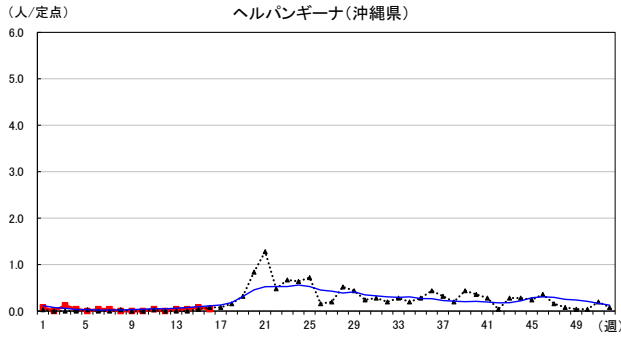

2026年 週別定点当たり報告数

〔 沖縄県: 2026年第16週現在
 全国: 2026年第16週現在 〕

— 2026年 — 2025年 — 過去5年間の平均※1
 — 2024年※2 — 2023年※2
 ※1過去5年間の平均: 前週、当該週、後週の合計15週の平均
 ※2COVID-19のみ

COVID-19の定点による報告は2023年第19週より

2026年 週別定点当たり報告数

〔 沖縄県: 2026年第16週現在
 全国: 2026年第16週現在 〕

— 2026年 — 2025年 — 過去5年間の平均※1
 — 2024年※2 — 2023年※2
 ※1過去5年間の平均: 前週、当該週、後週の合計15週の平均
 ※2COVID-19のみ

2026年 週別定点当たり報告数

沖縄県: 2026年第16週現在
 全国: 2026年第16週現在

— 2026年 — 2025年 — 過去5年間の平均※1
 — 2024年※2 — 2023年※2
 ※1過去5年間の平均: 前週、当該週、後週の合計15週の平均
 ※2COVID-19のみ