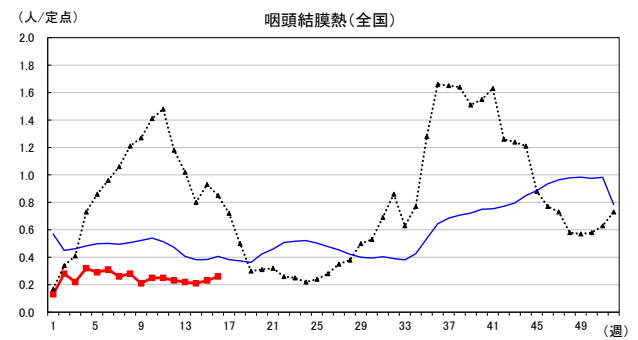

2026年 週別定点当たり報告数

〔 沖縄県: 2026年第16週現在
 全国: 2026年第16週現在 〕

— 2026年 — 2025年 — 過去5年間の平均※1
 — 2024年※2 — 2023年※2
 ※1過去5年間の平均: 前週、当該週、後週の合計15週の平均
 ※2COVID-19のみ

COVID-19の定点による報告は2023年第19週より

2026年 週別定点当たり報告数

〔 沖縄県: 2026年第16週現在
 全国: 2026年第16週現在 〕

— 2026年 — 2025年 — 過去5年間の平均※1
 — 2024年※2 — 2023年※2
 ※1過去5年間の平均: 前週、当該週、後週の合計15週の平均
 ※2COVID-19のみ

2026年 週別定点当たり報告数

沖縄県: 2026年第16週現在
 全国: 2026年第16週現在

— 2026年 — 2025年 — 過去5年間の平均※1
 — 2024年※2 — 2023年※2
 ※1過去5年間の平均: 前週、当該週、後週の合計15週の平均
 ※2COVID-19のみ