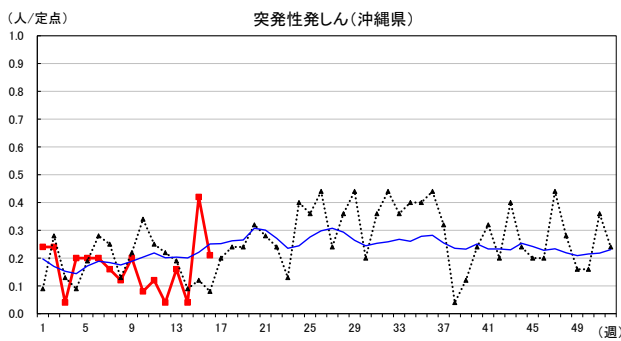

2026年 週別定点当たり報告数

〔 沖縄県: 2026年第16週現在
 全国: 2026年第16週現在 〕

— 2026年 — 2025年 — 過去5年間の平均※1
 — 2024年※2 — 2023年※2
 ※1過去5年間の平均: 前週、当該週、後週の合計15週の平均
 ※2COVID-19のみ

COVID-19の定点による報告は2023年第19週より

2026年 週別定点当たり報告数

〔 沖縄県: 2026年第16週現在
 全国: 2026年第16週現在 〕

— 2026年 — 2025年 — 過去5年間の平均※1
 — 2024年※2 — 2023年※2
 ※1過去5年間の平均: 前週、当該週、後週の合計15週の平均
 ※2COVID-19のみ

2026年 週別定点当たり報告数

沖縄県: 2026年第16週現在
 全国: 2026年第16週現在

— 2026年 — 2025年 — 過去5年間の平均※1
 — 2024年※2 — 2023年※2
 ※1過去5年間の平均: 前週、当該週、後週の合計15週の平均
 ※2COVID-19のみ

2026年 週別定点当たり報告数

〔沖縄県:2026年第16週現在
全国:2026年第16週現在〕

— 2026年 — 2025年 — 過去5年間の平均※1
— 2024年※2 — 2023年※2
*1過去5年間の平均:前週、当該週、後週の合計15週の平均
*2COVID-19のみ