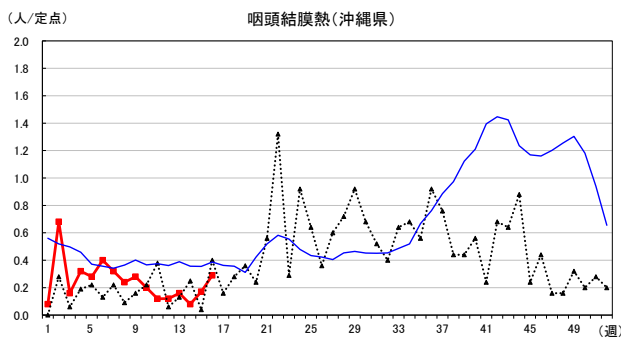

2026年 週別定点当たり報告数

〔 沖縄県: 2026年第16週現在
 全国: 2026年第16週現在 〕

— 2026年 — 2025年 — 過去5年間の平均※1
 — 2024年※2 — 2023年※2
 ※1過去5年間の平均: 前週、当該週、後週の合計15週の平均
 ※2COVID-19のみ

COVID-19の定点による報告は2023年第19週より

2026年 週別定点当たり報告数

〔 沖縄県: 2026年第16週現在
 全国: 2026年第16週現在 〕

— 2026年 — 2025年 — 過去5年間の平均※1
 — 2024年※2 — 2023年※2
 ※1過去5年間の平均: 前週、当該週、後週の合計15週の平均
 ※2COVID-19のみ

2026年 週別定点当たり報告数

沖縄県: 2026年第16週現在
 全国: 2026年第16週現在

— 2026年 — 2025年 — 過去5年間の平均※1
 — 2024年※2 — 2023年※2
 ※1過去5年間の平均: 前週、当該週、後週の合計15週の平均
 ※2COVID-19のみ

2026年 週別定点当たり報告数

〔沖縄県:2026年第16週現在
全国:2026年第16週現在〕

— 2026年 — 2025年 — 過去5年間の平均※1
— 2024年※2 — 2023年※2
*1過去5年間の平均:前週、当該週、後週の合計15週の平均
*2COVID-19のみ