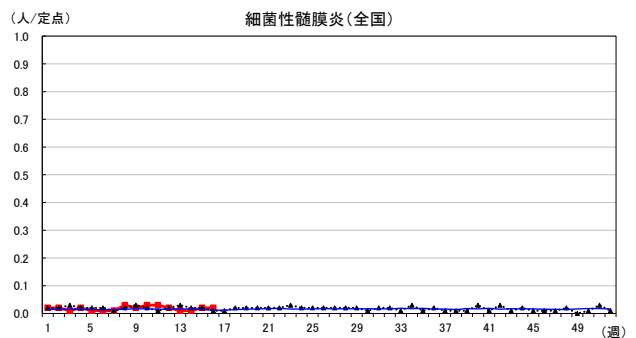

2026年 週別定点当たり報告数

〔 沖縄県: 2026年第16週現在
 全国: 2026年第16週現在 〕

— 2026年 — 2025年 — 過去5年間の平均※1
 — 2024年※2 — 2023年※2
 ※1過去5年間の平均: 前週、当該週、後週の合計15週の平均
 ※2COVID-19のみ

COVID-19の定点による報告は2023年第19週より

2026年 週別定点当たり報告数

〔 沖縄県: 2026年第16週現在
 全国: 2026年第16週現在 〕

— 2026年 — 2025年 — 過去5年間の平均※1
 — 2024年※2 — 2023年※2
 ※1過去5年間の平均: 前週、当該週、後週の合計15週の平均
 ※2COVID-19のみ

2026年 週別定点当たり報告数

沖縄県: 2026年第16週現在
 全国: 2026年第16週現在

— 2026年 — 2025年 — 過去5年間の平均※1
 — 2024年※2 — 2023年※2
 ※1過去5年間の平均: 前週、当該週、後週の合計15週の平均
 ※2COVID-19のみ