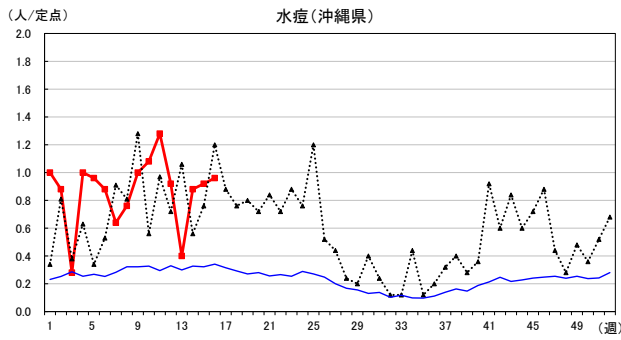

2026年 週別定点当たり報告数

〔 沖縄県: 2026年第16週現在
 全国: 2026年第16週現在 〕

— 2026年 — 2025年 — 過去5年間の平均※1
 — 2024年※2 — 2023年※2
 ※1過去5年間の平均: 前週、当該週、後週の合計15週の平均
 ※2COVID-19のみ

COVID-19の定点による報告は2023年第19週より

2026年 週別定点当たり報告数

〔 沖縄県: 2026年第16週現在
 全国: 2026年第16週現在 〕

— 2026年 — 2025年 — 過去5年間の平均※1
 — 2024年※2 — 2023年※2
 ※1過去5年間の平均: 前週、当該週、後週の合計15週の平均
 ※2COVID-19のみ

2026年 週別定点当たり報告数

沖縄県: 2026年第16週現在
 全国: 2026年第16週現在

— 2026年 — 2025年 — 過去5年間の平均※1
 — 2024年※2 — 2023年※2
 ※1過去5年間の平均: 前週、当該週、後週の合計15週の平均
 ※2COVID-19のみ

2026年 週別定点当たり報告数

〔沖縄県:2026年第16週現在
全国:2026年第16週現在〕

— 2026年 — 2025年 — 過去5年間の平均※1
— 2024年※2 — 2023年※2
*1過去5年間の平均:前週、当該週、後週の合計15週の平均
*2COVID-19のみ