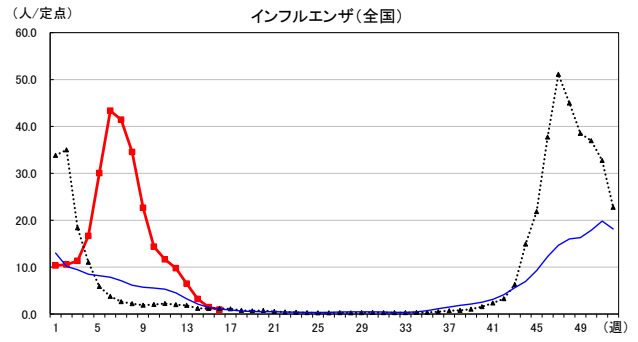

2026年 週別定点当たり報告数

〔 沖縄県: 2026年第16週現在
 全国: 2026年第16週現在 〕

— 2026年 — 2025年 — 過去5年間の平均※1
 — 2024年※2 — 2023年※2
 ※1過去5年間の平均: 前週、当該週、後週の合計15週の平均
 ※2COVID-19のみ

COVID-19の定点による報告は2023年第19週より

2026年 週別定点当たり報告数

〔 沖縄県: 2026年第16週現在
 全国: 2026年第16週現在 〕

— 2026年 — 2025年 — 過去5年間の平均※1
 — 2024年※2 — 2023年※2
 ※1過去5年間の平均: 前週、当該週、後週の合計15週の平均
 ※2COVID-19のみ

2026年 週別定点当たり報告数

沖縄県: 2026年第16週現在
 全国: 2026年第16週現在

— 2026年 — 2025年 — 過去5年間の平均※1
 — 2024年※2 — 2023年※2
 ※1過去5年間の平均: 前週、当該週、後週の合計15週の平均
 ※2COVID-19のみ