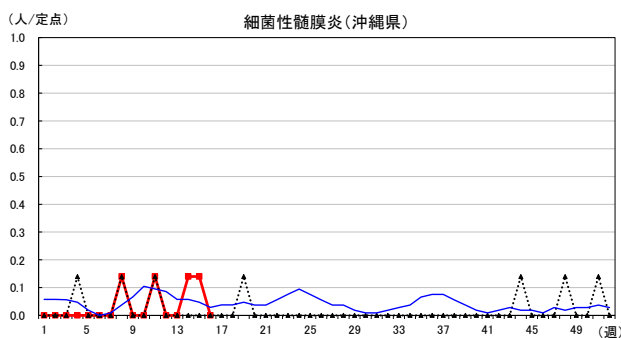

2026年 週別定点当たり報告数

〔 沖縄県: 2026年第16週現在
 全国: 2026年第16週現在 〕

— 2026年 — 2025年 — 過去5年間の平均※1
 — 2024年※2 — 2023年※2
 ※1過去5年間の平均: 前週、当該週、後週の合計15週の平均
 ※2COVID-19のみ

COVID-19の定点による報告は2023年第19週より

2026年 週別定点当たり報告数

〔 沖縄県: 2026年第16週現在
 全国: 2026年第16週現在 〕

— 2026年 — 2025年 — 過去5年間の平均※1
 — 2024年※2 — 2023年※2
 ※1過去5年間の平均: 前週、当該週、後週の合計15週の平均
 ※2COVID-19のみ

2026年 週別定点当たり報告数

沖縄県: 2026年第16週現在
 全国: 2026年第16週現在

— 2026年 — 2025年 — 過去5年間の平均※1
 — 2024年※2 — 2023年※2
 ※1過去5年間の平均: 前週、当該週、後週の合計15週の平均
 ※2COVID-19のみ

2026年 週別定点当たり報告数

〔沖縄県:2026年第16週現在
全国:2026年第16週現在〕

— 2026年 — 2025年 — 過去5年間の平均※1
— 2024年※2 — 2023年※2
*1過去5年間の平均:前週、当該週、後週の合計15週の平均
*2COVID-19のみ