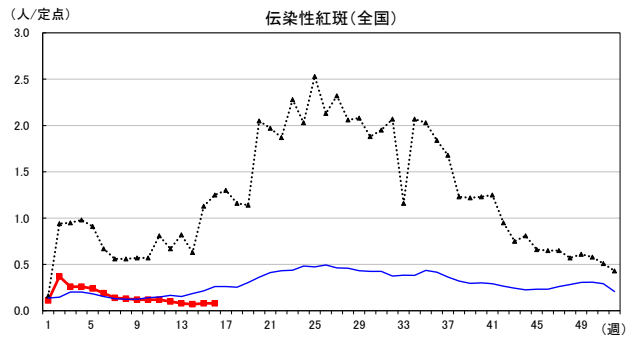

2026年 週別定点当たり報告数

〔 沖縄県: 2026年第16週現在
 全国: 2026年第16週現在 〕

— 2026年 — 2025年 — 過去5年間の平均※1
 — 2024年※2 — 2023年※2
 ※1過去5年間の平均: 前週、当該週、後週の合計15週の平均
 ※2COVID-19のみ

COVID-19の定点による報告は2023年第19週より

2026年 週別定点当たり報告数

〔 沖縄県: 2026年第16週現在
 全国: 2026年第16週現在 〕

— 2026年 — 2025年 — 過去5年間の平均※1
 — 2024年※2 — 2023年※2
 ※1過去5年間の平均: 前週、当該週、後週の合計15週の平均
 ※2COVID-19のみ

2026年 週別定点当たり報告数

沖縄県: 2026年第16週現在
 全国: 2026年第16週現在

— 2026年 — 2025年 — 過去5年間の平均※1
 — 2024年※2 — 2023年※2
 ※1過去5年間の平均: 前週、当該週、後週の合計15週の平均
 ※2COVID-19のみ