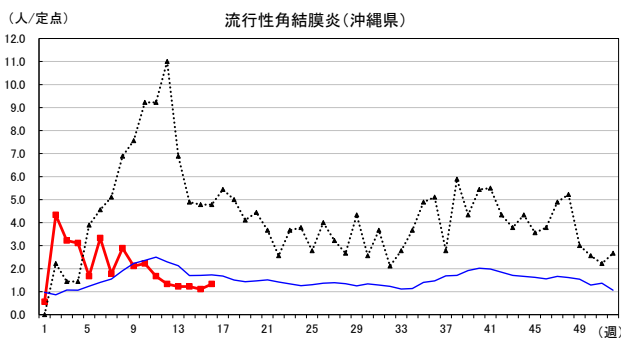

2026年 週別定点当たり報告数

〔 沖縄県: 2026年第16週現在
 全国: 2026年第16週現在 〕

— 2026年 — 2025年 — 過去5年間の平均※1
 — 2024年※2 — 2023年※2
 ※1過去5年間の平均: 前週、当該週、後週の合計15週の平均
 ※2COVID-19のみ

COVID-19の定点による報告は2023年第19週より

2026年 週別定点当たり報告数

〔 沖縄県: 2026年第16週現在
 全国: 2026年第16週現在 〕

— 2026年 — 2025年 — 過去5年間の平均※1
 — 2024年※2 — 2023年※2
 ※1過去5年間の平均: 前週、当該週、後週の合計15週の平均
 ※2COVID-19のみ

2026年 週別定点当たり報告数

沖縄県: 2026年第16週現在
 全国: 2026年第16週現在

— 2026年 — 2025年 — 過去5年間の平均※1
 — 2024年※2 — 2023年※2
 ※1過去5年間の平均: 前週、当該週、後週の合計15週の平均
 ※2COVID-19のみ

2026年 週別定点当たり報告数

〔沖縄県:2026年第16週現在
全国:2026年第16週現在〕

— 2026年 — 2025年 — 過去5年間の平均※1
— 2024年※2 — 2023年※2
*1過去5年間の平均:前週、当該週、後週の合計15週の平均
*2COVID-19のみ