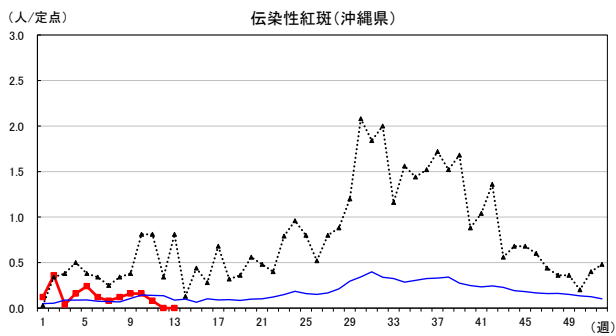

# 2026年 週別定点当たり報告数

〔 沖縄県: 2026年第13週現在  
 全国: 2026年第13週現在 〕

— 2026年 — 2025年 — 過去5年間の平均※1  
 — 2024年※2 — 2023年※2

\*1過去5年間の平均: 前週、当該週、後週の合計15週の平均  
 \*2COVID-19のみ

COVID-19の定点による報告は2023年第19週より

# 2026年 週別定点当たり報告数

沖縄県: 2026年第13週現在  
 全国: 2026年第13週現在

— 2026年    ··· 2025年    — 過去5年間の平均※1  
 — 2024年※2    — 2023年※2

\*1過去5年間の平均: 前週、当該週、後週の合計15週の平均  
 \*2COVID-19のみ

# 2026年 週別定点当たり報告数

沖縄県: 2026年第13週現在  
 全国: 2026年第13週現在

— 2026年 — 2025年 — 過去5年間の平均※1  
 — 2024年※2 — 2023年※2

\*1過去5年間の平均: 前週、当該週、後週の合計15週の平均  
 \*2COVID-19のみ