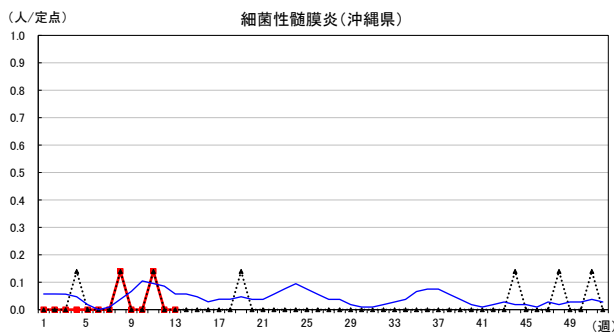

# 2026年 週別定点当たり報告数

〔 沖縄県: 2026年第13週現在  
 全国: 2026年第13週現在 〕

— 2026年 — 2025年 — 過去5年間の平均※1  
 — 2024年※2 — 2023年※2

\*1過去5年間の平均: 前週、当該週、後週の合計15週の平均  
 \*2COVID-19のみ

COVID-19の定点による報告は2023年第19週より

# 2026年 週別定点当たり報告数

沖縄県: 2026年第13週現在  
 全国: 2026年第13週現在

— 2026年    ··· 2025年    — 過去5年間の平均※1  
 — 2024年※2    — 2023年※2

\*1過去5年間の平均: 前週、当該週、後週の合計15週の平均  
 \*2COVID-19のみ

# 2026年 週別定点当たり報告数

沖縄県: 2026年第13週現在  
 全国: 2026年第13週現在

— 2026年 — 2025年 — 過去5年間の平均※1  
 — 2024年※2 — 2023年※2

\*1過去5年間の平均: 前週、当該週、後週の合計15週の平均  
 \*2COVID-19のみ