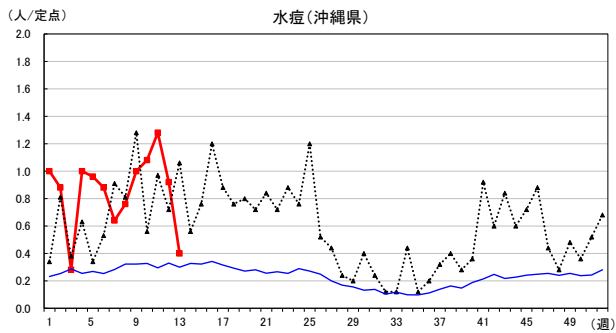

# 2026年 週別定点当たり報告数

〔 沖縄県: 2026年第13週現在  
 全国: 2026年第13週現在 〕

— 2026年 — 2025年 — 過去5年間の平均※1  
 — 2024年※2 — 2023年※2

\*1過去5年間の平均: 前週、当該週、後週の合計15週の平均  
 \*2COVID-19のみ

COVID-19の定点による報告は2023年第19週より

# 2026年 週別定点当たり報告数

沖縄県: 2026年第13週現在  
 全国: 2026年第13週現在

— 2026年    ··· 2025年    — 過去5年間の平均※1  
 — 2024年※2    — 2023年※2

\*1過去5年間の平均: 前週、当該週、後週の合計15週の平均  
 \*2COVID-19のみ

# 2026年 週別定点当たり報告数

沖縄県: 2026年第13週現在  
 全国: 2026年第13週現在

— 2026年 — 2025年 — 過去5年間の平均※1  
 — 2024年※2 — 2023年※2

\*1過去5年間の平均: 前週、当該週、後週の合計15週の平均  
 \*2COVID-19のみ