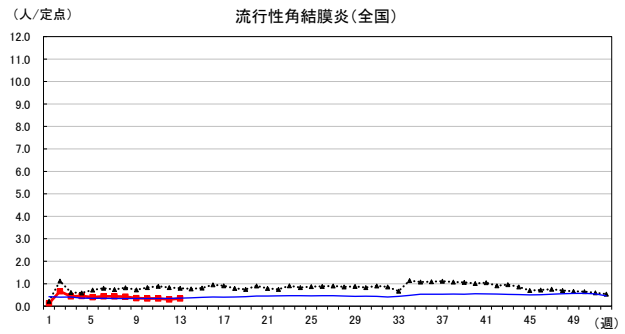

# 2026年 週別定点当たり報告数

〔 沖縄県: 2026年第13週現在  
 全国: 2026年第13週現在 〕

— 2026年 — 2025年 — 過去5年間の平均※1  
 — 2024年※2 — 2023年※2

\*1過去5年間の平均: 前週、当該週、後週の合計15週の平均  
 \*2COVID-19のみ

COVID-19の定点による報告は2023年第19週より

# 2026年 週別定点当たり報告数

沖縄県: 2026年第13週現在  
 全国: 2026年第13週現在

— 2026年    ··· 2025年    — 過去5年間の平均※1  
 — 2024年※2    — 2023年※2

\*1過去5年間の平均: 前週、当該週、後週の合計15週の平均  
 \*2COVID-19のみ

# 2026年 週別定点当たり報告数

沖縄県: 2026年第13週現在  
 全国: 2026年第13週現在

— 2026年 — 2025年 — 過去5年間の平均※1  
 — 2024年※2 — 2023年※2

\*1過去5年間の平均: 前週、当該週、後週の合計15週の平均  
 \*2COVID-19のみ