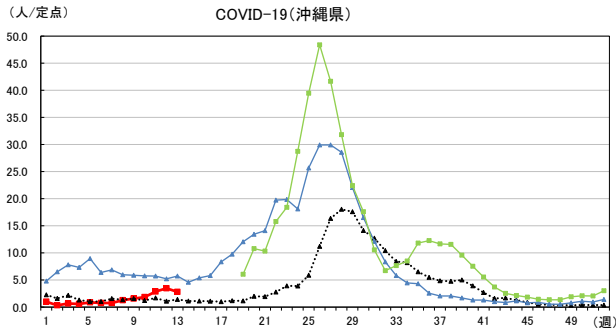

# 2026年 週別定点当たり報告数

〔 沖縄県: 2026年第13週現在  
 全国: 2026年第13週現在 〕

— 2026年 — 2025年 — 過去5年間の平均※1  
 — 2024年※2 — 2023年※2

\*1過去5年間の平均: 前週、当該週、後週の合計15週の平均  
 \*2COVID-19のみ

COVID-19の定点による報告は2023年第19週より

# 2026年 週別定点当たり報告数

沖縄県: 2026年第13週現在  
 全国: 2026年第13週現在

— 2026年    ··· 2025年    — 過去5年間の平均※1  
 — 2024年※2    — 2023年※2

\*1過去5年間の平均: 前週、当該週、後週の合計15週の平均  
 \*2COVID-19のみ