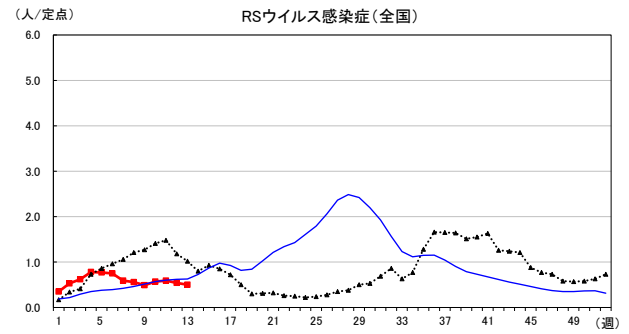

# 2026年 週別定点当たり報告数

〔 沖縄県: 2026年第13週現在  
 全国: 2026年第13週現在 〕

— 2026年 — 2025年 — 過去5年間の平均※1  
 — 2024年※2 — 2023年※2

\*1過去5年間の平均: 前週、当該週、後週の合計15週の平均  
 \*2COVID-19のみ

COVID-19の定点による報告は2023年第19週より

# 2026年 週別定点当たり報告数

沖縄県: 2026年第13週現在  
 全国: 2026年第13週現在

— 2026年    ··· 2025年    — 過去5年間の平均※1  
 — 2024年※2    — 2023年※2

\*1過去5年間の平均: 前週、当該週、後週の合計15週の平均  
 \*2COVID-19のみ