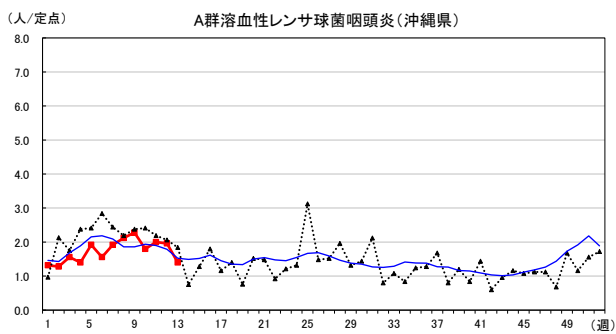

# 2026年 週別定点当たり報告数

〔 沖縄県: 2026年第13週現在  
 全国: 2026年第13週現在 〕

— 2026年 — 2025年 — 過去5年間の平均※1  
 — 2024年※2 — 2023年※2

\*1過去5年間の平均: 前週、当該週、後週の合計15週の平均  
 \*2COVID-19のみ

COVID-19の定点による報告は2023年第19週より

# 2026年 週別定点当たり報告数

沖縄県: 2026年第13週現在  
 全国: 2026年第13週現在

— 2026年    ··· 2025年    — 過去5年間の平均※1  
 — 2024年※2    — 2023年※2

\*1過去5年間の平均: 前週、当該週、後週の合計15週の平均  
 \*2COVID-19のみ