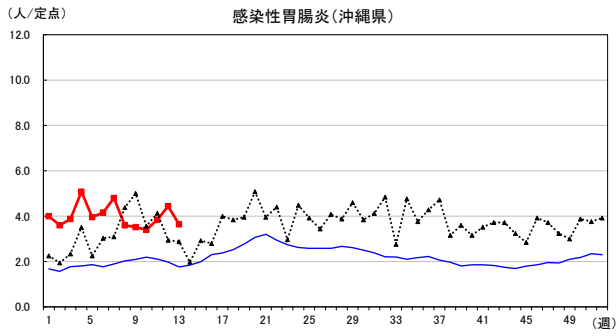

# 2026年 週別定点当たり報告数

〔 沖縄県: 2026年第13週現在  
 全国: 2026年第13週現在 〕

— 2026年 — 2025年 — 過去5年間の平均※1  
 — 2024年※2 — 2023年※2

\*1過去5年間の平均: 前週、当該週、後週の合計15週の平均  
 \*2COVID-19のみ

COVID-19の定点による報告は2023年第19週より

# 2026年 週別定点当たり報告数

沖縄県: 2026年第13週現在  
 全国: 2026年第13週現在

— 2026年    ··· 2025年    — 過去5年間の平均※1  
 — 2024年※2    — 2023年※2

\*1過去5年間の平均: 前週、当該週、後週の合計15週の平均  
 \*2COVID-19のみ