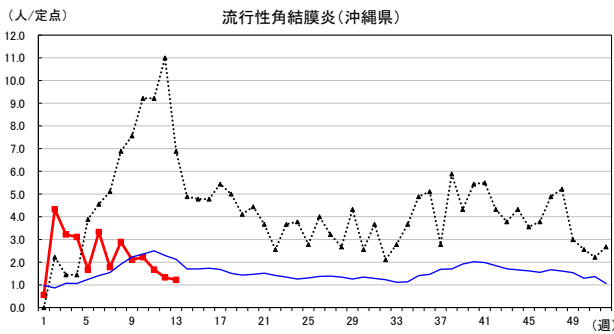

# 2026年 週別定点当たり報告数

〔 沖縄県: 2026年第13週現在  
 全国: 2026年第13週現在 〕

— 2026年 — 2025年 — 過去5年間の平均※1  
 — 2024年※2 — 2023年※2

\*1過去5年間の平均: 前週、当該週、後週の合計15週の平均  
 \*2COVID-19のみ

COVID-19の定点による報告は2023年第19週より

# 2026年 週別定点当たり報告数

沖縄県: 2026年第13週現在  
 全国: 2026年第13週現在

— 2026年    ··· 2025年    — 過去5年間の平均※1  
 — 2024年※2    — 2023年※2

\*1過去5年間の平均: 前週、当該週、後週の合計15週の平均  
 \*2COVID-19のみ

# 2026年 週別定点当たり報告数

沖縄県: 2026年第13週現在  
 全国: 2026年第13週現在

— 2026年 — 2025年 — 過去5年間の平均※1  
 — 2024年※2 — 2023年※2

\*1過去5年間の平均: 前週、当該週、後週の合計15週の平均  
 \*2COVID-19のみ