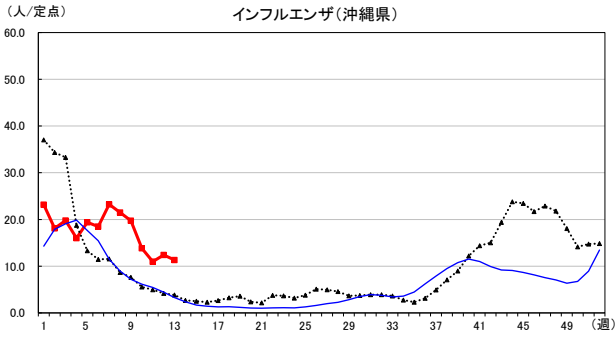

# 2026年 週別定点当たり報告数

〔 沖縄県: 2026年第13週現在  
 全国: 2026年第13週現在 〕

— 2026年 — 2025年 — 過去5年間の平均※1  
 — 2024年※2 — 2023年※2

\*1過去5年間の平均: 前週、当該週、後週の合計15週の平均  
 \*2COVID-19のみ

COVID-19の定点による報告は2023年第19週より

# 2026年 週別定点当たり報告数

沖縄県: 2026年第13週現在  
 全国: 2026年第13週現在

— 2026年    ··· 2025年    — 過去5年間の平均※1  
 — 2024年※2    — 2023年※2

\*1過去5年間の平均: 前週、当該週、後週の合計15週の平均  
 \*2COVID-19のみ