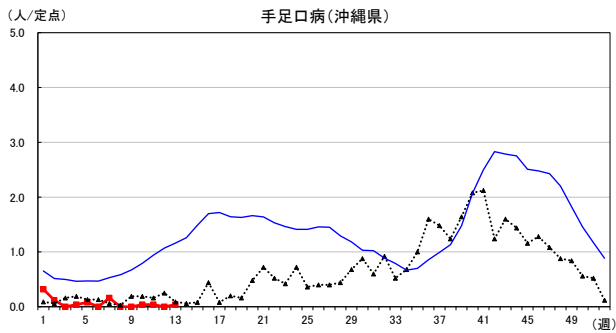

# 2026年 週別定点当たり報告数

〔 沖縄県: 2026年第13週現在  
 全国: 2026年第13週現在 〕

— 2026年 — 2025年 — 過去5年間の平均※1  
 — 2024年※2 — 2023年※2

\*1過去5年間の平均: 前週、当該週、後週の合計15週の平均  
 \*2COVID-19のみ

COVID-19の定点による報告は2023年第19週より

# 2026年 週別定点当たり報告数

沖縄県: 2026年第13週現在  
 全国: 2026年第13週現在

— 2026年    ··· 2025年    — 過去5年間の平均※1  
 — 2024年※2    — 2023年※2

\*1過去5年間の平均: 前週、当該週、後週の合計15週の平均  
 \*2COVID-19のみ

# 2026年 週別定点当たり報告数

沖縄県: 2026年第13週現在  
 全国: 2026年第13週現在

— 2026年 — 2025年 — 過去5年間の平均※1  
 — 2024年※2 — 2023年※2

\*1過去5年間の平均: 前週、当該週、後週の合計15週の平均  
 \*2COVID-19のみ