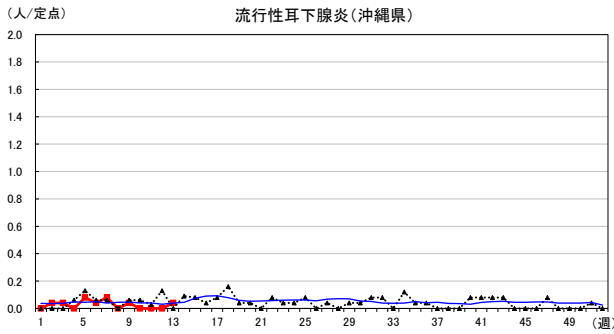

# 2026年 週別定点当たり報告数

〔 沖縄県: 2026年第13週現在  
 全国: 2026年第13週現在 〕

— 2026年 — 2025年 — 過去5年間の平均※1  
 — 2024年※2 — 2023年※2

\*1過去5年間の平均: 前週、当該週、後週の合計15週の平均  
 \*2COVID-19のみ

COVID-19の定点による報告は2023年第19週より

# 2026年 週別定点当たり報告数

沖縄県: 2026年第13週現在  
 全国: 2026年第13週現在

— 2026年    ··· 2025年    — 過去5年間の平均※1  
 — 2024年※2    — 2023年※2

\*1過去5年間の平均: 前週、当該週、後週の合計15週の平均  
 \*2COVID-19のみ

# 2026年 週別定点当たり報告数

沖縄県: 2026年第13週現在  
 全国: 2026年第13週現在

— 2026年 — 2025年 — 過去5年間の平均※1  
 — 2024年※2 — 2023年※2

\*1過去5年間の平均: 前週、当該週、後週の合計15週の平均  
 \*2COVID-19のみ