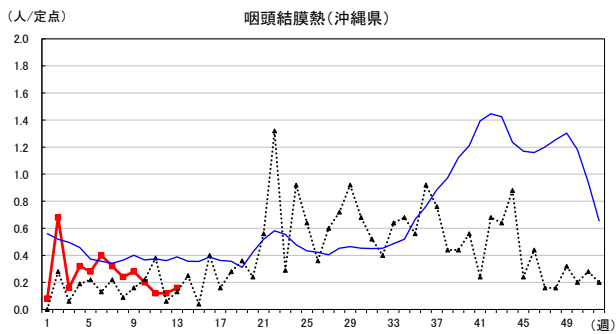

# 2026年 週別定点当たり報告数

〔 沖縄県: 2026年第13週現在  
 全国: 2026年第13週現在 〕

— 2026年 — 2025年 — 過去5年間の平均※1  
 — 2024年※2 — 2023年※2

\*1過去5年間の平均: 前週、当該週、後週の合計15週の平均  
 \*2COVID-19のみ

COVID-19の定点による報告は2023年第19週より

# 2026年 週別定点当たり報告数

沖縄県: 2026年第13週現在  
 全国: 2026年第13週現在

— 2026年    ··· 2025年    — 過去5年間の平均※1  
 — 2024年※2    — 2023年※2

\*1過去5年間の平均: 前週、当該週、後週の合計15週の平均  
 \*2COVID-19のみ

# 2026年 週別定点当たり報告数

沖縄県: 2026年第13週現在  
 全国: 2026年第13週現在

— 2026年 — 2025年 — 過去5年間の平均※1  
 — 2024年※2 — 2023年※2

\*1過去5年間の平均: 前週、当該週、後週の合計15週の平均  
 \*2COVID-19のみ