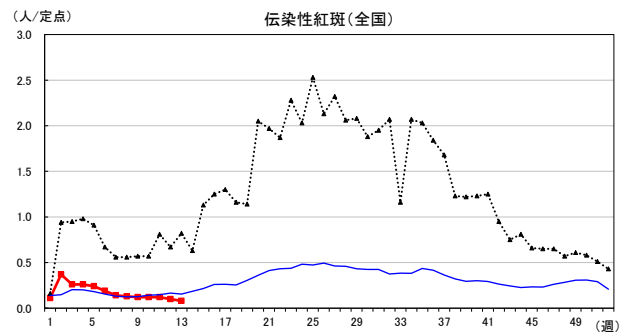

# 2026年 週別定点当たり報告数

〔 沖縄県: 2026年第13週現在  
 全国: 2026年第13週現在 〕

— 2026年 — 2025年 — 過去5年間の平均※1  
 — 2024年※2 — 2023年※2

\*1過去5年間の平均: 前週、当該週、後週の合計15週の平均  
 \*2COVID-19のみ

COVID-19の定点による報告は2023年第19週より

# 2026年 週別定点当たり報告数

沖縄県: 2026年第13週現在  
 全国: 2026年第13週現在

— 2026年    ··· 2025年    — 過去5年間の平均※1  
 — 2024年※2    — 2023年※2

\*1過去5年間の平均: 前週、当該週、後週の合計15週の平均  
 \*2COVID-19のみ