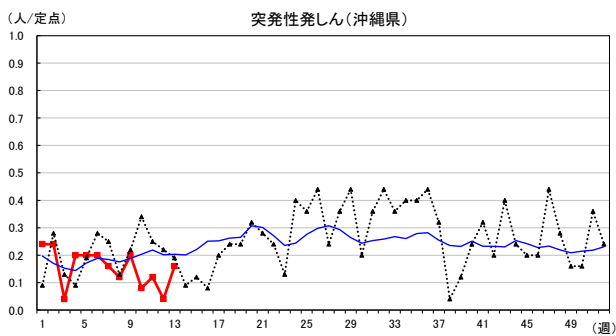

# 2026年 週別定点当たり報告数

〔 沖縄県: 2026年第13週現在  
 全国: 2026年第13週現在 〕

— 2026年 — 2025年 — 過去5年間の平均※1  
 — 2024年※2 — 2023年※2

\*1過去5年間の平均: 前週、当該週、後週の合計15週の平均  
 \*2COVID-19のみ

COVID-19の定点による報告は2023年第19週より

# 2026年 週別定点当たり報告数

沖縄県: 2026年第13週現在  
 全国: 2026年第13週現在

— 2026年    ··· 2025年    — 過去5年間の平均※1  
 — 2024年※2    — 2023年※2

\*1過去5年間の平均: 前週、当該週、後週の合計15週の平均  
 \*2COVID-19のみ

# 2026年 週別定点当たり報告数

沖縄県: 2026年第13週現在  
 全国: 2026年第13週現在

— 2026年 — 2025年 — 過去5年間の平均※1  
 — 2024年※2 — 2023年※2

\*1過去5年間の平均: 前週、当該週、後週の合計15週の平均  
 \*2COVID-19のみ