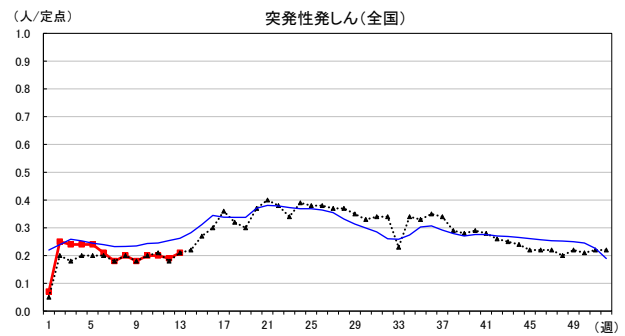

# 2026年 週別定点当たり報告数

〔 沖縄県: 2026年第13週現在  
 全国: 2026年第13週現在 〕

— 2026年 — 2025年 — 過去5年間の平均※1  
 — 2024年※2 — 2023年※2

\*1過去5年間の平均: 前週、当該週、後週の合計15週の平均  
 \*2COVID-19のみ

COVID-19の定点による報告は2023年第19週より

# 2026年 週別定点当たり報告数

沖縄県: 2026年第13週現在  
 全国: 2026年第13週現在

— 2026年    ··· 2025年    — 過去5年間の平均※1  
 — 2024年※2    — 2023年※2

\*1過去5年間の平均: 前週、当該週、後週の合計15週の平均  
 \*2COVID-19のみ