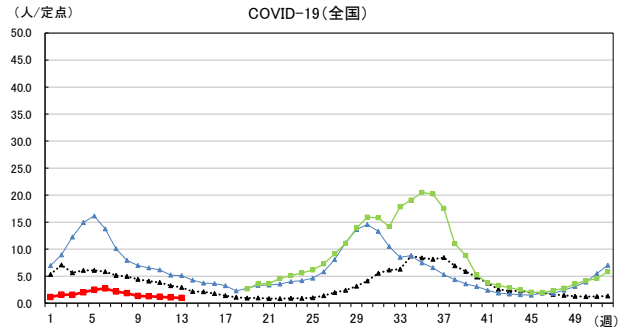

# 2026年 週別定点当たり報告数

〔 沖縄県: 2026年第13週現在  
 全国: 2026年第13週現在 〕

— 2026年 — 2025年 — 過去5年間の平均※1  
 — 2024年※2 — 2023年※2

\*1過去5年間の平均: 前週、当該週、後週の合計15週の平均  
 \*2COVID-19のみ

COVID-19の定点による報告は2023年第19週より

# 2026年 週別定点当たり報告数

沖縄県: 2026年第13週現在  
 全国: 2026年第13週現在

— 2026年    ··· 2025年    — 過去5年間の平均※1  
 — 2024年※2    — 2023年※2

\*1過去5年間の平均: 前週、当該週、後週の合計15週の平均  
 \*2COVID-19のみ