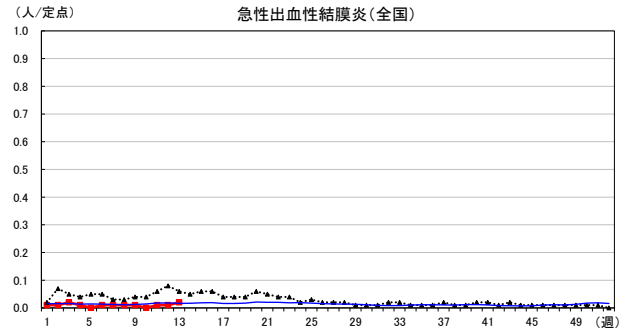

# 2026年 週別定点当たり報告数

〔 沖縄県: 2026年第13週現在  
 全国: 2026年第13週現在 〕

— 2026年 — 2025年 — 過去5年間の平均※1  
 — 2024年※2 — 2023年※2

\*1過去5年間の平均: 前週、当該週、後週の合計15週の平均  
 \*2COVID-19のみ

COVID-19の定点による報告は2023年第19週より

# 2026年 週別定点当たり報告数

沖縄県: 2026年第13週現在  
 全国: 2026年第13週現在

— 2026年    ··· 2025年    — 過去5年間の平均※1  
 — 2024年※2    — 2023年※2

\*1過去5年間の平均: 前週、当該週、後週の合計15週の平均  
 \*2COVID-19のみ

# 2026年 週別定点当たり報告数

沖縄県: 2026年第13週現在  
 全国: 2026年第13週現在

— 2026年 — 2025年 — 過去5年間の平均※1  
 — 2024年※2 — 2023年※2

\*1過去5年間の平均: 前週、当該週、後週の合計15週の平均  
 \*2COVID-19のみ