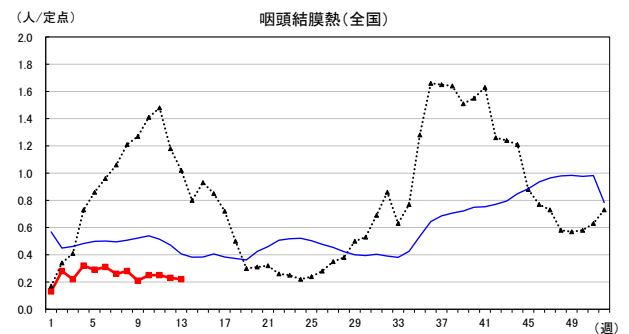

# 2026年 週別定点当たり報告数

〔 沖縄県: 2026年第13週現在  
 全国: 2026年第13週現在 〕

— 2026年 — 2025年 — 過去5年間の平均※1  
 — 2024年※2 — 2023年※2

\*1過去5年間の平均: 前週、当該週、後週の合計15週の平均  
 \*2COVID-19のみ

COVID-19の定点による報告は2023年第19週より

# 2026年 週別定点当たり報告数

沖縄県: 2026年第13週現在  
 全国: 2026年第13週現在

— 2026年    ··· 2025年    — 過去5年間の平均※1  
 — 2024年※2    — 2023年※2

\*1過去5年間の平均: 前週、当該週、後週の合計15週の平均  
 \*2COVID-19のみ