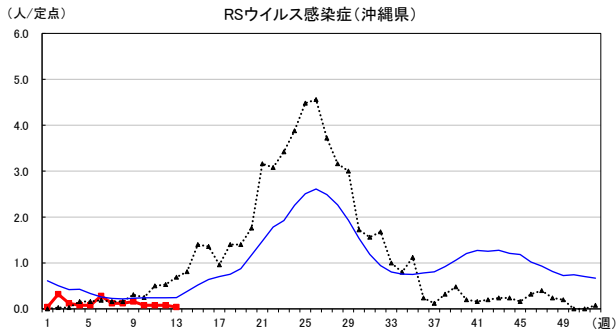

# 2026年 週別定点当たり報告数

〔 沖縄県: 2026年第13週現在  
 全国: 2026年第13週現在 〕

— 2026年 — 2025年 — 過去5年間の平均※1  
 — 2024年※2 — 2023年※2

\*1過去5年間の平均: 前週、当該週、後週の合計15週の平均  
 \*2COVID-19のみ

COVID-19の定点による報告は2023年第19週より

# 2026年 週別定点当たり報告数

沖縄県: 2026年第13週現在  
 全国: 2026年第13週現在

— 2026年    ··· 2025年    — 過去5年間の平均※1  
 — 2024年※2    — 2023年※2

\*1過去5年間の平均: 前週、当該週、後週の合計15週の平均  
 \*2COVID-19のみ