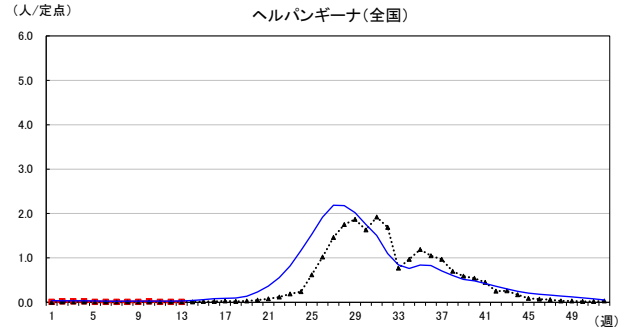

# 2026年 週別定点当たり報告数

沖縄県: 2026年第13週現在  
 全国: 2026年第13週現在

— 2026年    ··· 2025年    — 過去5年間の平均※1  
 — 2024年※2    — 2023年※2

\*1過去5年間の平均: 前週、当該週、後週の合計15週の平均  
 \*2COVID-19のみ

# 2026年 週別定点当たり報告数

沖縄県: 2026年第13週現在  
 全国: 2026年第13週現在

— 2026年 — 2025年 — 過去5年間の平均※1  
 — 2024年※2 — 2023年※2

\*1過去5年間の平均: 前週、当該週、後週の合計15週の平均  
 \*2COVID-19のみ