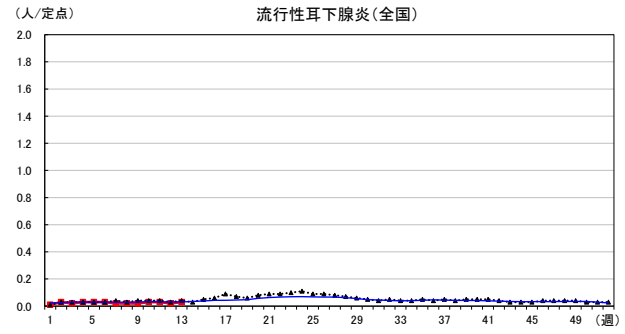

# 2026年 週別定点当たり報告数

〔 沖縄県: 2026年第13週現在  
 全国: 2026年第13週現在 〕

— 2026年 — 2025年 — 過去5年間の平均※1  
 — 2024年※2 — 2023年※2

\*1過去5年間の平均: 前週、当該週、後週の合計15週の平均  
 \*2COVID-19のみ

COVID-19の定点による報告は2023年第19週より

# 2026年 週別定点当たり報告数

沖縄県: 2026年第13週現在  
 全国: 2026年第13週現在

— 2026年    ··· 2025年    — 過去5年間の平均※1  
 — 2024年※2    — 2023年※2

\*1過去5年間の平均: 前週、当該週、後週の合計15週の平均  
 \*2COVID-19のみ

# 2026年 週別定点当たり報告数

沖縄県: 2026年第13週現在  
 全国: 2026年第13週現在

— 2026年 — 2025年 — 過去5年間の平均※1  
 — 2024年※2 — 2023年※2

\*1過去5年間の平均: 前週、当該週、後週の合計15週の平均  
 \*2COVID-19のみ