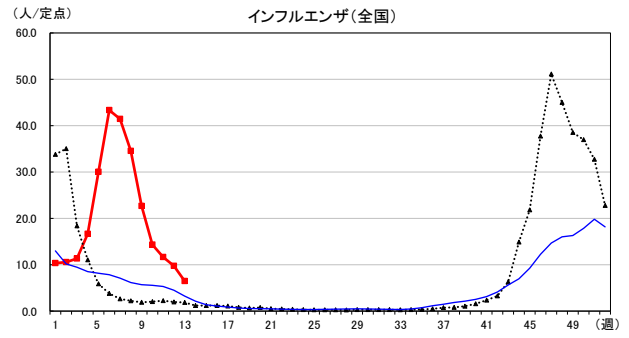

# 2026年 週別定点当たり報告数

〔 沖縄県: 2026年第13週現在  
 全国: 2026年第13週現在 〕

— 2026年 — 2025年 — 過去5年間の平均※1  
 — 2024年※2 — 2023年※2

\*1過去5年間の平均: 前週、当該週、後週の合計15週の平均  
 \*2COVID-19のみ

COVID-19の定点による報告は2023年第19週より

# 2026年 週別定点当たり報告数

沖縄県: 2026年第13週現在  
 全国: 2026年第13週現在

— 2026年    ··· 2025年    — 過去5年間の平均※1  
 — 2024年※2    — 2023年※2

\*1過去5年間の平均: 前週、当該週、後週の合計15週の平均  
 \*2COVID-19のみ