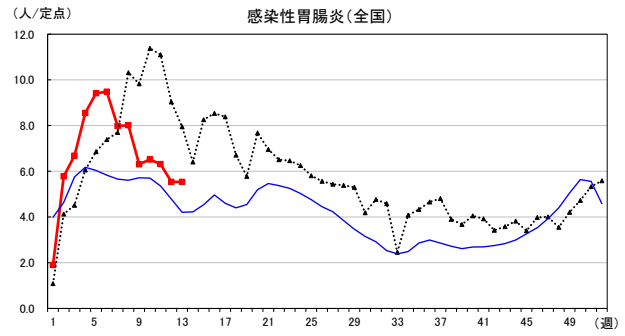

# 2026年 週別定点当たり報告数

〔 沖縄県: 2026年第13週現在  
 全国: 2026年第13週現在 〕

— 2026年 — 2025年 — 過去5年間の平均※1  
 — 2024年※2 — 2023年※2

\*1過去5年間の平均: 前週、当該週、後週の合計15週の平均  
 \*2COVID-19のみ

COVID-19の定点による報告は2023年第19週より

# 2026年 週別定点当たり報告数

沖縄県: 2026年第13週現在  
 全国: 2026年第13週現在

— 2026年    ··· 2025年    — 過去5年間の平均※1  
 — 2024年※2    — 2023年※2

\*1過去5年間の平均: 前週、当該週、後週の合計15週の平均  
 \*2COVID-19のみ