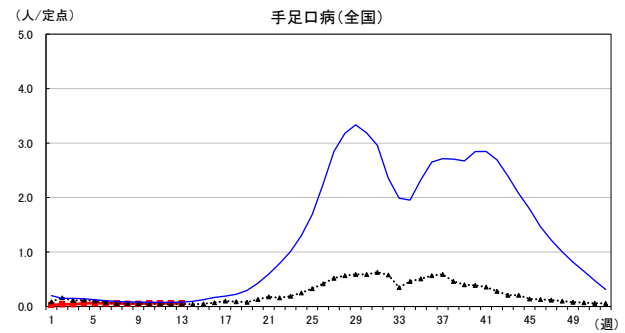

# 2026年 週別定点当たり報告数

〔 沖縄県: 2026年第13週現在  
 全国: 2026年第13週現在 〕

— 2026年 — 2025年 — 過去5年間の平均※1  
 — 2024年※2 — 2023年※2

\*1過去5年間の平均: 前週、当該週、後週の合計15週の平均  
 \*2COVID-19のみ

COVID-19の定点による報告は2023年第19週より

# 2026年 週別定点当たり報告数

沖縄県: 2026年第13週現在  
 全国: 2026年第13週現在

— 2026年    ··· 2025年    — 過去5年間の平均※1  
 — 2024年※2    — 2023年※2

\*1過去5年間の平均: 前週、当該週、後週の合計15週の平均  
 \*2COVID-19のみ