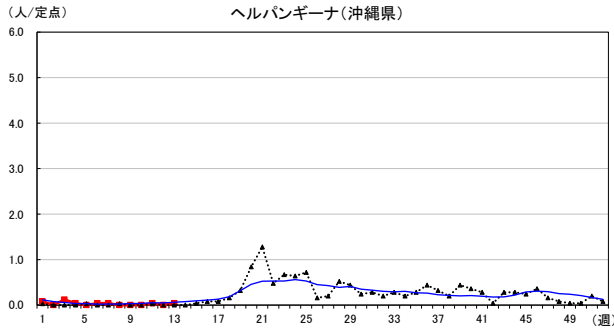

# 2026年 週別定点当たり報告数

〔 沖縄県: 2026年第13週現在  
 全国: 2026年第13週現在 〕

— 2026年 — 2025年 — 過去5年間の平均※1  
 — 2024年※2 — 2023年※2

\*1過去5年間の平均: 前週、当該週、後週の合計15週の平均  
 \*2COVID-19のみ

COVID-19の定点による報告は2023年第19週より

# 2026年 週別定点当たり報告数

沖縄県: 2026年第13週現在  
 全国: 2026年第13週現在

— 2026年    ··· 2025年    — 過去5年間の平均※1  
 — 2024年※2    — 2023年※2

\*1過去5年間の平均: 前週、当該週、後週の合計15週の平均  
 \*2COVID-19のみ

# 2026年 週別定点当たり報告数

沖縄県: 2026年第13週現在  
 全国: 2026年第13週現在

— 2026年 — 2025年 — 過去5年間の平均※1  
 — 2024年※2 — 2023年※2

\*1過去5年間の平均: 前週、当該週、後週の合計15週の平均  
 \*2COVID-19のみ