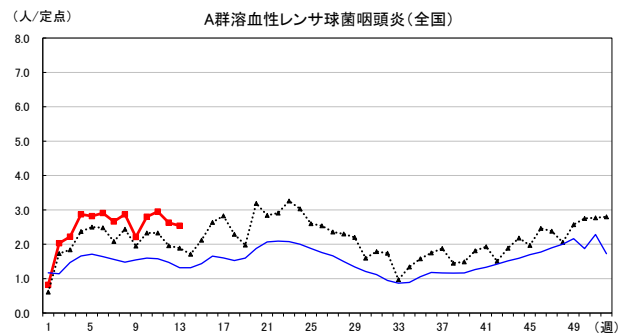

# 2026年 週別定点当たり報告数

〔 沖縄県: 2026年第13週現在  
 全国: 2026年第13週現在 〕

— 2026年 — 2025年 — 過去5年間の平均※1  
 — 2024年※2 — 2023年※2

\*1過去5年間の平均: 前週、当該週、後週の合計15週の平均  
 \*2COVID-19のみ

COVID-19の定点による報告は2023年第19週より

# 2026年 週別定点当たり報告数

沖縄県: 2026年第13週現在  
 全国: 2026年第13週現在

— 2026年    ··· 2025年    — 過去5年間の平均※1  
 — 2024年※2    — 2023年※2

\*1過去5年間の平均: 前週、当該週、後週の合計15週の平均  
 \*2COVID-19のみ