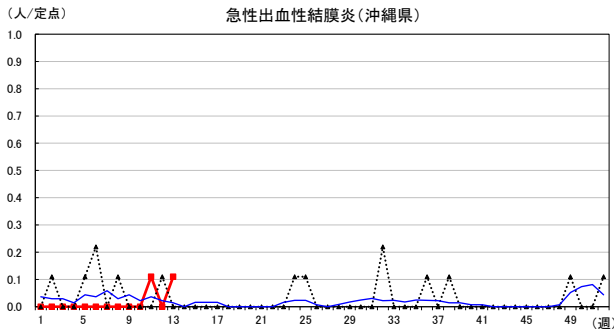

# 2026年 週別定点当たり報告数

〔 沖縄県: 2026年第13週現在  
 全国: 2026年第13週現在 〕

— 2026年 — 2025年 — 過去5年間の平均※1  
 — 2024年※2 — 2023年※2

\*1過去5年間の平均: 前週、当該週、後週の合計15週の平均  
 \*2COVID-19のみ

COVID-19の定点による報告は2023年第19週より

# 2026年 週別定点当たり報告数

沖縄県: 2026年第13週現在  
 全国: 2026年第13週現在

— 2026年    ··· 2025年    — 過去5年間の平均※1  
 — 2024年※2    — 2023年※2

\*1過去5年間の平均: 前週、当該週、後週の合計15週の平均  
 \*2COVID-19のみ

# 2026年 週別定点当たり報告数

沖縄県: 2026年第13週現在  
 全国: 2026年第13週現在

— 2026年 — 2025年 — 過去5年間の平均※1  
 — 2024年※2 — 2023年※2

\*1過去5年間の平均: 前週、当該週、後週の合計15週の平均  
 \*2COVID-19のみ