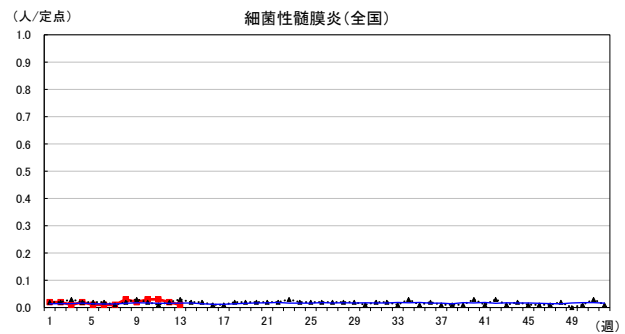

# 2026年 週別定点当たり報告数

〔 沖縄県: 2026年第13週現在  
 全国: 2026年第13週現在 〕

— 2026年 — 2025年 — 過去5年間の平均※1  
 — 2024年※2 — 2023年※2

\*1過去5年間の平均: 前週、当該週、後週の合計15週の平均  
 \*2COVID-19のみ

COVID-19の定点による報告は2023年第19週より

# 2026年 週別定点当たり報告数

沖縄県: 2026年第13週現在  
 全国: 2026年第13週現在

— 2026年    ··· 2025年    — 過去5年間の平均※1  
 — 2024年※2    — 2023年※2

\*1過去5年間の平均: 前週、当該週、後週の合計15週の平均  
 \*2COVID-19のみ

# 2026年 週別定点当たり報告数

沖縄県: 2026年第13週現在  
 全国: 2026年第13週現在

— 2026年 — 2025年 — 過去5年間の平均※1  
 — 2024年※2 — 2023年※2

\*1過去5年間の平均: 前週、当該週、後週の合計15週の平均  
 \*2COVID-19のみ