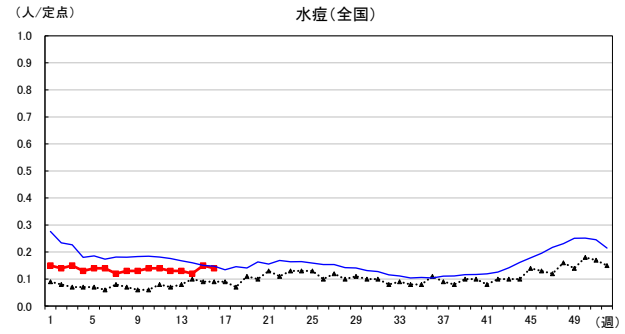

2024年 週別定点当たり報告数

〔 沖縄県: 2024年第16週現在
 全国: 2024年第16週現在 〕

— 2024年 - - - 2023年 — 過去5年間の平均※1

※1過去5年間の平均: 前週、当該週、後週の合計15週の平均

COVID-19の定点による報告は2023年第19週より

2024年 週別定点当たり報告数

沖縄県: 2024年第16週現在
 全国: 2024年第16週現在

— 2024年 - - - 2023年 — 過去5年間の平均※1

※1過去5年間の平均: 前週、当該週、後週の合計15週の平均

2024年 週別定点当たり報告数

沖縄県: 2024年第16週現在
 全国: 2024年第16週現在

— 2024年 - - - 2023年 — 過去5年間の平均※1

※1過去5年間の平均: 前週、当該週、後週の合計15週の平均

2024年 週別定点当たり報告数

沖縄県: 2024年第16週現在
 全国: 2024年第16週現在

— 2024年 ··· 2023年 — 過去5年間の平均※1

※1過去5年間の平均: 前週、当該週、後週の合計15週の平均