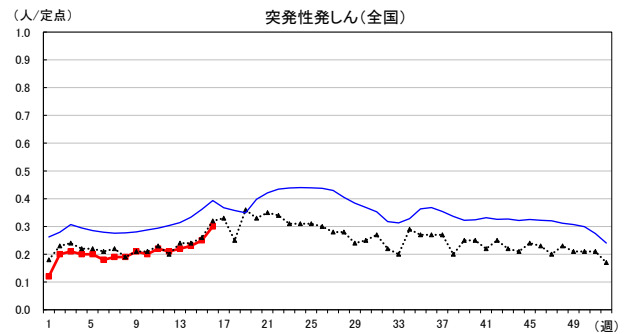

2024年 週別定点当たり報告数

〔 沖縄県: 2024年第16週現在
 全国: 2024年第16週現在 〕

— 2024年 - - - 2023年 — 過去5年間の平均※1

※1過去5年間の平均: 前週、当該週、後週の合計15週の平均

COVID-19の定点による報告は2023年第19週より

2024年 週別定点当たり報告数

沖縄県: 2024年第16週現在
 全国: 2024年第16週現在

— 2024年 - - - 2023年 — 過去5年間の平均※1

※1過去5年間の平均: 前週、当該週、後週の合計15週の平均

2024年 週別定点当たり報告数

沖縄県: 2024年第16週現在
 全国: 2024年第16週現在

— 2024年 - - - 2023年 — 過去5年間の平均※1

※1過去5年間の平均: 前週、当該週、後週の合計15週の平均

2024年 週別定点当たり報告数

沖縄県: 2024年第16週現在
 全国: 2024年第16週現在

— 2024年 ··· 2023年 — 過去5年間の平均※1

※1過去5年間の平均: 前週、当該週、後週の合計15週の平均