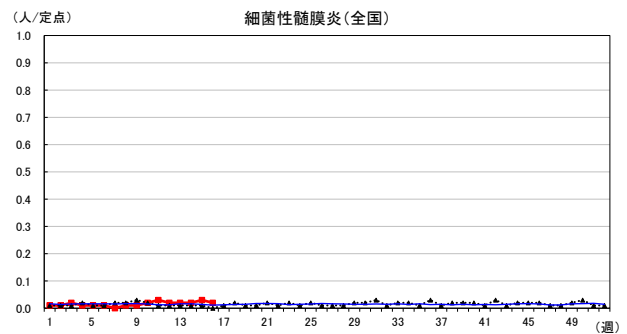

2024年 週別定点当たり報告数

〔 沖縄県: 2024年第16週現在
 全国: 2024年第16週現在 〕

— 2024年 - - - 2023年 — 過去5年間の平均※1

※1過去5年間の平均: 前週、当該週、後週の合計15週の平均

COVID-19の定点による報告は2023年第19週より

2024年 週別定点当たり報告数

沖縄県: 2024年第16週現在
 全国: 2024年第16週現在

— 2024年 - - - 2023年 — 過去5年間の平均※1

※1過去5年間の平均: 前週、当該週、後週の合計15週の平均

2024年 週別定点当たり報告数

沖縄県: 2024年第16週現在
 全国: 2024年第16週現在

— 2024年 - - - 2023年 — 過去5年間の平均※1

※1過去5年間の平均: 前週、当該週、後週の合計15週の平均

2024年 週別定点当たり報告数

沖縄県: 2024年第16週現在
 全国: 2024年第16週現在

— 2024年 ··· 2023年 — 過去5年間の平均※1

※1過去5年間の平均: 前週、当該週、後週の合計15週の平均