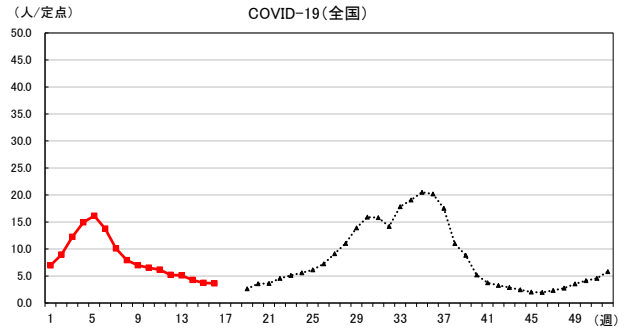

2024年 週別定点当たり報告数

〔 沖縄県: 2024年第16週現在
 全国: 2024年第16週現在 〕

— 2024年 - - - 2023年 — 過去5年間の平均※1

※1過去5年間の平均: 前週、当該週、後週の合計15週の平均

COVID-19の定点による報告は2023年第19週より

2024年 週別定点当たり報告数

沖縄県: 2024年第16週現在
 全国: 2024年第16週現在

— 2024年 - - - 2023年 — 過去5年間の平均※1

※1過去5年間の平均: 前週、当該週、後週の合計15週の平均

2024年 週別定点当たり報告数

沖縄県: 2024年第16週現在
 全国: 2024年第16週現在

— 2024年 - - - 2023年 — 過去5年間の平均※1

※1過去5年間の平均: 前週、当該週、後週の合計15週の平均

2024年 週別定点当たり報告数

沖縄県: 2024年第16週現在
 全国: 2024年第16週現在

— 2024年 ··· 2023年 — 過去5年間の平均※1

※1過去5年間の平均: 前週、当該週、後週の合計15週の平均