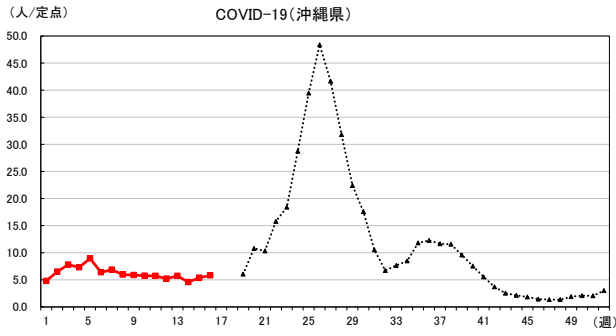

2024年 週別定点当たり報告数

〔 沖縄県: 2024年第16週現在
 全国: 2024年第16週現在 〕

— 2024年 - - - 2023年 — 過去5年間の平均※1

※1過去5年間の平均: 前週、当該週、後週の合計15週の平均

COVID-19の定点による報告は2023年第19週より

2024年 週別定点当たり報告数

沖縄県: 2024年第16週現在
 全国: 2024年第16週現在

— 2024年 - - - 2023年 — 過去5年間の平均※1

※1過去5年間の平均: 前週、当該週、後週の合計15週の平均

2024年 週別定点当たり報告数

沖縄県: 2024年第16週現在
 全国: 2024年第16週現在

— 2024年 - - - 2023年 — 過去5年間の平均※1

※1過去5年間の平均: 前週、当該週、後週の合計15週の平均

2024年 週別定点当たり報告数

沖縄県: 2024年第16週現在
 全国: 2024年第16週現在

— 2024年 ··· 2023年 — 過去5年間の平均※1

※1過去5年間の平均: 前週、当該週、後週の合計15週の平均