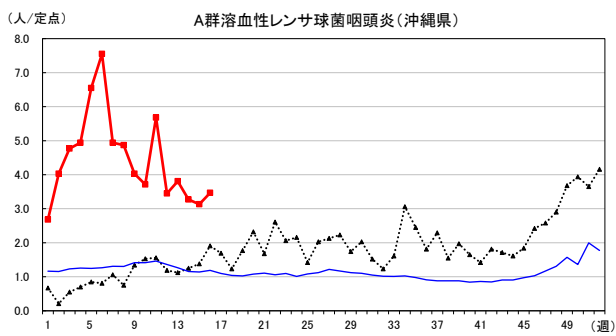

2024年 週別定点当たり報告数

〔 沖縄県: 2024年第16週現在
 全国: 2024年第16週現在 〕

— 2024年 - - - 2023年 — 過去5年間の平均※1

※1過去5年間の平均: 前週、当該週、後週の合計15週の平均

COVID-19の定点による報告は2023年第19週より

2024年 週別定点当たり報告数

沖縄県: 2024年第16週現在
 全国: 2024年第16週現在

— 2024年 - - - 2023年 — 過去5年間の平均※1

※1過去5年間の平均: 前週、当該週、後週の合計15週の平均

2024年 週別定点当たり報告数

沖縄県: 2024年第16週現在
 全国: 2024年第16週現在

— 2024年 - - - 2023年 — 過去5年間の平均※1

※1過去5年間の平均: 前週、当該週、後週の合計15週の平均

2024年 週別定点当たり報告数

沖縄県: 2024年第16週現在
 全国: 2024年第16週現在

— 2024年 ··· 2023年 — 過去5年間の平均※1

※1過去5年間の平均: 前週、当該週、後週の合計15週の平均