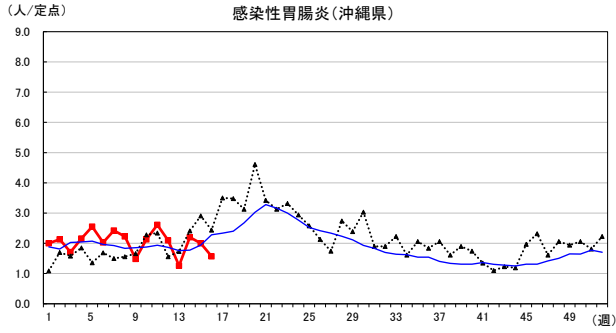

2024年 週別定点当たり報告数

〔 沖縄県: 2024年第16週現在
 全国: 2024年第16週現在 〕

— 2024年 - - - 2023年 — 過去5年間の平均※1

※1過去5年間の平均: 前週、当該週、後週の合計15週の平均

COVID-19の定点による報告は2023年第19週より

2024年 週別定点当たり報告数

沖縄県: 2024年第16週現在
 全国: 2024年第16週現在

— 2024年 - - - 2023年 — 過去5年間の平均※1

※1過去5年間の平均: 前週、当該週、後週の合計15週の平均

2024年 週別定点当たり報告数

沖縄県: 2024年第16週現在
 全国: 2024年第16週現在

— 2024年 - - - 2023年 — 過去5年間の平均※1

※1過去5年間の平均: 前週、当該週、後週の合計15週の平均

2024年 週別定点当たり報告数

沖縄県: 2024年第16週現在
 全国: 2024年第16週現在

— 2024年 ··· 2023年 — 過去5年間の平均※1

※1過去5年間の平均: 前週、当該週、後週の合計15週の平均