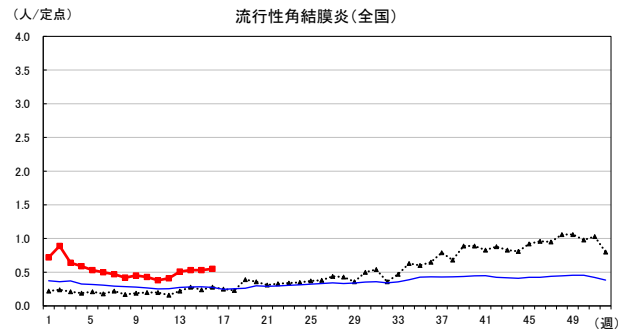

2024年 週別定点当たり報告数

〔 沖縄県: 2024年第16週現在
 全国: 2024年第16週現在 〕

— 2024年 - - - 2023年 — 過去5年間の平均※1

※1過去5年間の平均: 前週、当該週、後週の合計15週の平均

COVID-19の定点による報告は2023年第19週より

2024年 週別定点当たり報告数

沖縄県: 2024年第16週現在
 全国: 2024年第16週現在

— 2024年 - - - 2023年 — 過去5年間の平均※1

※1過去5年間の平均: 前週、当該週、後週の合計15週の平均

2024年 週別定点当たり報告数

沖縄県: 2024年第16週現在
 全国: 2024年第16週現在

— 2024年 - - - 2023年 — 過去5年間の平均※1

※1過去5年間の平均: 前週、当該週、後週の合計15週の平均

2024年 週別定点当たり報告数

沖縄県: 2024年第16週現在
 全国: 2024年第16週現在

— 2024年 ··· 2023年 — 過去5年間の平均※1

※1過去5年間の平均: 前週、当該週、後週の合計15週の平均