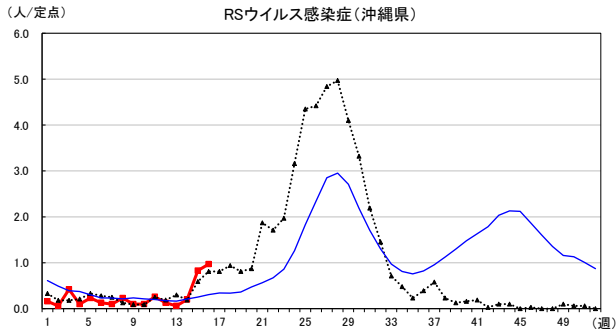

2024年 週別定点当たり報告数

〔 沖縄県: 2024年第16週現在
 全国: 2024年第16週現在 〕

— 2024年 - - - 2023年 — 過去5年間の平均※1

※1過去5年間の平均: 前週、当該週、後週の合計15週の平均

COVID-19の定点による報告は2023年第19週より

2024年 週別定点当たり報告数

沖縄県: 2024年第16週現在
 全国: 2024年第16週現在

— 2024年 - - - 2023年 — 過去5年間の平均※1

※1過去5年間の平均: 前週、当該週、後週の合計15週の平均

2024年 週別定点当たり報告数

沖縄県: 2024年第16週現在
 全国: 2024年第16週現在

— 2024年 - - - 2023年 — 過去5年間の平均※1

※1過去5年間の平均: 前週、当該週、後週の合計15週の平均

2024年 週別定点当たり報告数

沖縄県: 2024年第16週現在
 全国: 2024年第16週現在

— 2024年 ··· 2023年 — 過去5年間の平均※1

※1過去5年間の平均: 前週、当該週、後週の合計15週の平均