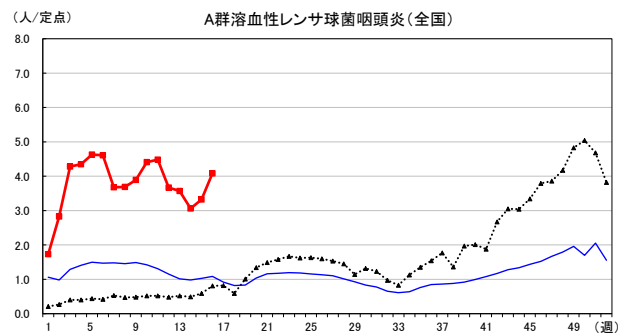

2024年 週別定点当たり報告数

〔 沖縄県: 2024年第16週現在
 全国: 2024年第16週現在 〕

— 2024年 - - - 2023年 — 過去5年間の平均※1

※1過去5年間の平均: 前週、当該週、後週の合計15週の平均

COVID-19の定点による報告は2023年第19週より

2024年 週別定点当たり報告数

沖縄県: 2024年第16週現在
 全国: 2024年第16週現在

— 2024年 - - - 2023年 — 過去5年間の平均※1

※1過去5年間の平均: 前週、当該週、後週の合計15週の平均

2024年 週別定点当たり報告数

沖縄県: 2024年第16週現在
 全国: 2024年第16週現在

— 2024年 - - - 2023年 — 過去5年間の平均※1

※1過去5年間の平均: 前週、当該週、後週の合計15週の平均

2024年 週別定点当たり報告数

沖縄県: 2024年第16週現在
 全国: 2024年第16週現在

— 2024年 ··· 2023年 — 過去5年間の平均※1

※1過去5年間の平均: 前週、当該週、後週の合計15週の平均