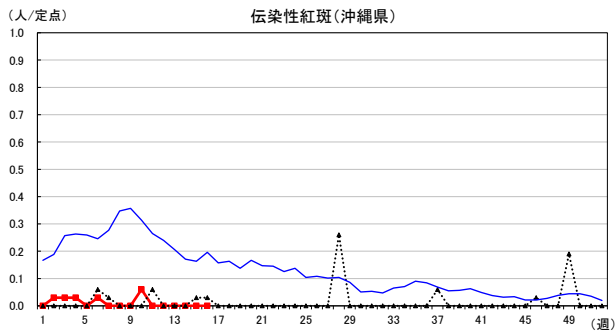

2024年 週別定点当たり報告数

〔 沖縄県: 2024年第16週現在
 全国: 2024年第16週現在 〕

— 2024年 - - - 2023年 — 過去5年間の平均※1

※1過去5年間の平均: 前週、当該週、後週の合計15週の平均

COVID-19の定点による報告は2023年第19週より

2024年 週別定点当たり報告数

沖縄県: 2024年第16週現在
 全国: 2024年第16週現在

— 2024年 - - - 2023年 — 過去5年間の平均※1

※1過去5年間の平均: 前週、当該週、後週の合計15週の平均

2024年 週別定点当たり報告数

沖縄県: 2024年第16週現在
 全国: 2024年第16週現在

— 2024年 - - - 2023年 — 過去5年間の平均※1

※1過去5年間の平均: 前週、当該週、後週の合計15週の平均

2024年 週別定点当たり報告数

沖縄県: 2024年第16週現在
 全国: 2024年第16週現在

— 2024年 ··· 2023年 — 過去5年間の平均※1

※1過去5年間の平均: 前週、当該週、後週の合計15週の平均