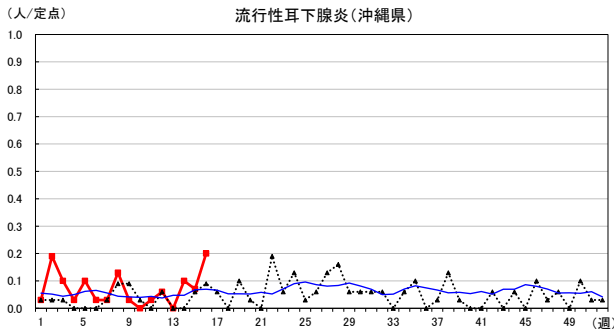

2024年 週別定点当たり報告数

〔 沖縄県: 2024年第16週現在
 全国: 2024年第16週現在 〕

— 2024年 - - - 2023年 — 過去5年間の平均※1

※1過去5年間の平均: 前週、当該週、後週の合計15週の平均

COVID-19の定点による報告は2023年第19週より

2024年 週別定点当たり報告数

沖縄県: 2024年第16週現在
 全国: 2024年第16週現在

— 2024年 - - - 2023年 — 過去5年間の平均※1

※1過去5年間の平均: 前週、当該週、後週の合計15週の平均

2024年 週別定点当たり報告数

沖縄県: 2024年第16週現在
 全国: 2024年第16週現在

— 2024年 - - - 2023年 — 過去5年間の平均※1

※1過去5年間の平均: 前週、当該週、後週の合計15週の平均

2024年 週別定点当たり報告数

沖縄県: 2024年第16週現在
 全国: 2024年第16週現在

— 2024年 ··· 2023年 — 過去5年間の平均※1

※1過去5年間の平均: 前週、当該週、後週の合計15週の平均