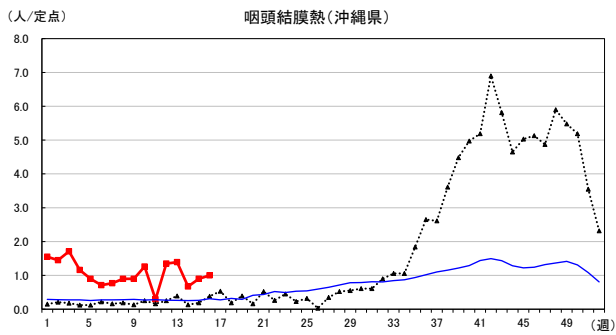

2024年 週別定点当たり報告数

〔 沖縄県: 2024年第16週現在
 全国: 2024年第16週現在 〕

— 2024年 - - - 2023年 — 過去5年間の平均※1

※1過去5年間の平均: 前週、当該週、後週の合計15週の平均

COVID-19の定点による報告は2023年第19週より

2024年 週別定点当たり報告数

沖縄県: 2024年第16週現在
 全国: 2024年第16週現在

— 2024年 - - - 2023年 — 過去5年間の平均※1

※1過去5年間の平均: 前週、当該週、後週の合計15週の平均

2024年 週別定点当たり報告数

沖縄県: 2024年第16週現在
 全国: 2024年第16週現在

— 2024年 - - - 2023年 — 過去5年間の平均※1

※1過去5年間の平均: 前週、当該週、後週の合計15週の平均

2024年 週別定点当たり報告数

沖縄県: 2024年第16週現在
 全国: 2024年第16週現在

— 2024年 ··· 2023年 — 過去5年間の平均※1

※1過去5年間の平均: 前週、当該週、後週の合計15週の平均