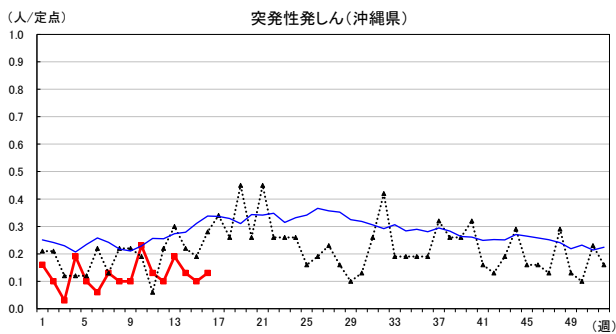

2024年 週別定点当たり報告数

〔 沖縄県: 2024年第16週現在
 全国: 2024年第16週現在 〕

— 2024年 - - - 2023年 — 過去5年間の平均※1

※1過去5年間の平均: 前週、当該週、後週の合計15週の平均

COVID-19の定点による報告は2023年第19週より

2024年 週別定点当たり報告数

沖縄県: 2024年第16週現在
 全国: 2024年第16週現在

— 2024年 - - - 2023年 — 過去5年間の平均※1

※1過去5年間の平均: 前週、当該週、後週の合計15週の平均

2024年 週別定点当たり報告数

沖縄県: 2024年第16週現在
 全国: 2024年第16週現在

— 2024年 - - - 2023年 — 過去5年間の平均※1

※1過去5年間の平均: 前週、当該週、後週の合計15週の平均

2024年 週別定点当たり報告数

沖縄県: 2024年第16週現在
 全国: 2024年第16週現在

— 2024年 ··· 2023年 — 過去5年間の平均※1

※1過去5年間の平均: 前週、当該週、後週の合計15週の平均