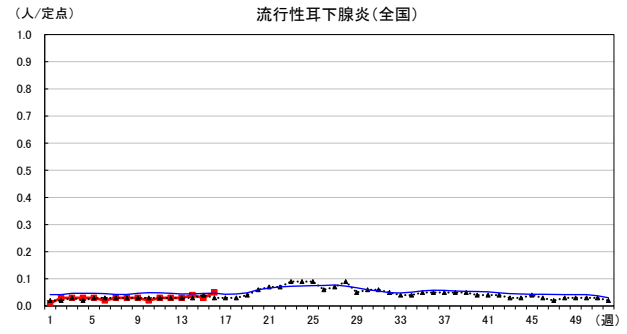

2024年 週別定点当たり報告数

〔 沖縄県: 2024年第16週現在
 全国: 2024年第16週現在 〕

— 2024年 - - - 2023年 — 過去5年間の平均※1

※1過去5年間の平均: 前週、当該週、後週の合計15週の平均

COVID-19の定点による報告は2023年第19週より

2024年 週別定点当たり報告数

沖縄県: 2024年第16週現在
 全国: 2024年第16週現在

— 2024年 - - - 2023年 — 過去5年間の平均※1

※1過去5年間の平均: 前週、当該週、後週の合計15週の平均

2024年 週別定点当たり報告数

沖縄県: 2024年第16週現在
 全国: 2024年第16週現在

— 2024年 - - - 2023年 — 過去5年間の平均※1

※1過去5年間の平均: 前週、当該週、後週の合計15週の平均

2024年 週別定点当たり報告数

沖縄県: 2024年第16週現在
 全国: 2024年第16週現在

— 2024年 ··· 2023年 — 過去5年間の平均※1

※1過去5年間の平均: 前週、当該週、後週の合計15週の平均