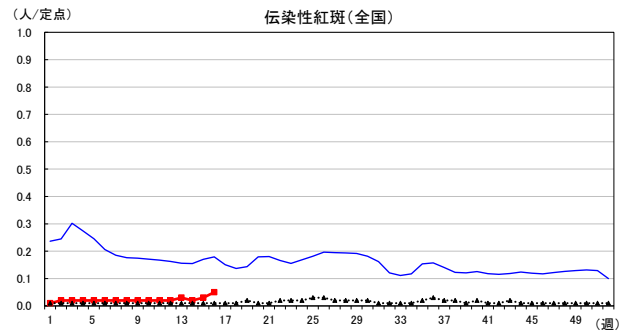

2024年 週別定点当たり報告数

〔 沖縄県: 2024年第16週現在
 全国: 2024年第16週現在 〕

— 2024年 - - - 2023年 — 過去5年間の平均※1

※1過去5年間の平均: 前週、当該週、後週の合計15週の平均

COVID-19の定点による報告は2023年第19週より

2024年 週別定点当たり報告数

沖縄県: 2024年第16週現在
 全国: 2024年第16週現在

— 2024年 - - - 2023年 — 過去5年間の平均※1

※1過去5年間の平均: 前週、当該週、後週の合計15週の平均

2024年 週別定点当たり報告数

沖縄県: 2024年第16週現在
 全国: 2024年第16週現在

— 2024年 - - - 2023年 — 過去5年間の平均※1

※1過去5年間の平均: 前週、当該週、後週の合計15週の平均

2024年 週別定点当たり報告数

沖縄県: 2024年第16週現在
 全国: 2024年第16週現在

— 2024年 ··· 2023年 — 過去5年間の平均※1

※1過去5年間の平均: 前週、当該週、後週の合計15週の平均