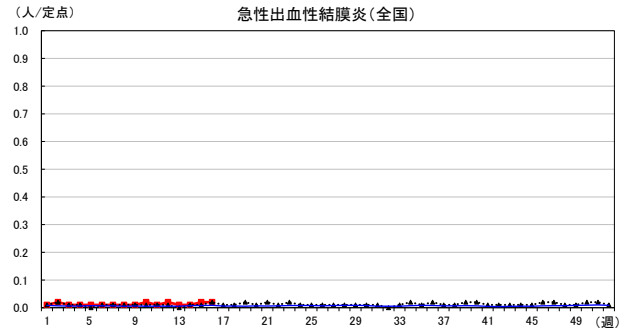

2024年 週別定点当たり報告数

〔 沖縄県: 2024年第16週現在
 全国: 2024年第16週現在 〕

— 2024年 - - - 2023年 — 過去5年間の平均※1

※1過去5年間の平均: 前週、当該週、後週の合計15週の平均

COVID-19の定点による報告は2023年第19週より

2024年 週別定点当たり報告数

沖縄県: 2024年第16週現在
 全国: 2024年第16週現在

— 2024年 - - - 2023年 — 過去5年間の平均※1

※1過去5年間の平均: 前週、当該週、後週の合計15週の平均

2024年 週別定点当たり報告数

沖縄県: 2024年第16週現在
 全国: 2024年第16週現在

— 2024年 - - - 2023年 — 過去5年間の平均※1

※1過去5年間の平均: 前週、当該週、後週の合計15週の平均

2024年 週別定点当たり報告数

沖縄県: 2024年第16週現在
 全国: 2024年第16週現在

— 2024年 ··· 2023年 — 過去5年間の平均※1

※1過去5年間の平均: 前週、当該週、後週の合計15週の平均