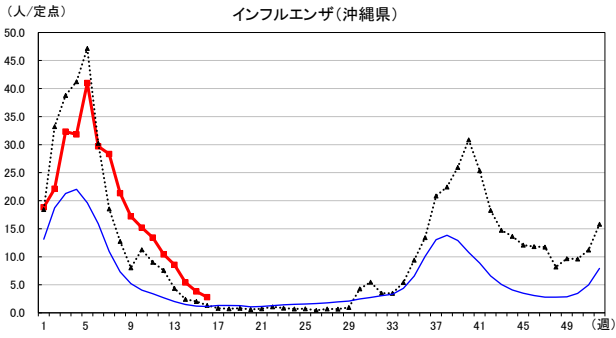

2024年 週別定点当たり報告数

〔 沖縄県: 2024年第16週現在
 全国: 2024年第16週現在 〕

— 2024年 - - - 2023年 — 過去5年間の平均※1

※1過去5年間の平均: 前週、当該週、後週の合計15週の平均

COVID-19の定点による報告は2023年第19週より

2024年 週別定点当たり報告数

沖縄県: 2024年第16週現在
 全国: 2024年第16週現在

— 2024年 - - - 2023年 — 過去5年間の平均※1

※1過去5年間の平均: 前週、当該週、後週の合計15週の平均

2024年 週別定点当たり報告数

沖縄県: 2024年第16週現在
 全国: 2024年第16週現在

— 2024年 - - - 2023年 — 過去5年間の平均※1

※1過去5年間の平均: 前週、当該週、後週の合計15週の平均

2024年 週別定点当たり報告数

沖縄県: 2024年第16週現在
 全国: 2024年第16週現在

— 2024年 ··· 2023年 — 過去5年間の平均※1

※1過去5年間の平均: 前週、当該週、後週の合計15週の平均