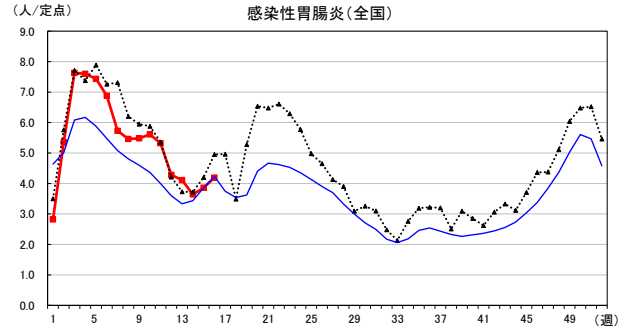

2024年 週別定点当たり報告数

〔 沖縄県: 2024年第16週現在
 全国: 2024年第16週現在 〕

— 2024年 - - - 2023年 — 過去5年間の平均※1

※1過去5年間の平均: 前週、当該週、後週の合計15週の平均

COVID-19の定点による報告は2023年第19週より

2024年 週別定点当たり報告数

沖縄県: 2024年第16週現在
 全国: 2024年第16週現在

— 2024年 - - - 2023年 — 過去5年間の平均※1

※1過去5年間の平均: 前週、当該週、後週の合計15週の平均

2024年 週別定点当たり報告数

沖縄県: 2024年第16週現在
 全国: 2024年第16週現在

— 2024年 - - - 2023年 — 過去5年間の平均※1

※1過去5年間の平均: 前週、当該週、後週の合計15週の平均

2024年 週別定点当たり報告数

沖縄県: 2024年第16週現在
 全国: 2024年第16週現在

— 2024年 ··· 2023年 — 過去5年間の平均※1

※1過去5年間の平均: 前週、当該週、後週の合計15週の平均