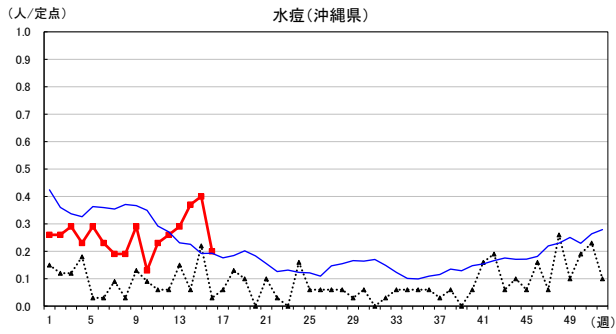

2024年 週別定点当たり報告数

〔 沖縄県: 2024年第16週現在
 全国: 2024年第16週現在 〕

— 2024年 - - - 2023年 — 過去5年間の平均※1

※1過去5年間の平均: 前週、当該週、後週の合計15週の平均

COVID-19の定点による報告は2023年第19週より

2024年 週別定点当たり報告数

沖縄県: 2024年第16週現在
 全国: 2024年第16週現在

— 2024年 - - - 2023年 — 過去5年間の平均※1

※1過去5年間の平均: 前週、当該週、後週の合計15週の平均

2024年 週別定点当たり報告数

沖縄県: 2024年第16週現在
 全国: 2024年第16週現在

— 2024年 - - - 2023年 — 過去5年間の平均※1

※1過去5年間の平均: 前週、当該週、後週の合計15週の平均

2024年 週別定点当たり報告数

沖縄県: 2024年第16週現在
 全国: 2024年第16週現在

— 2024年 ··· 2023年 — 過去5年間の平均※1

※1過去5年間の平均: 前週、当該週、後週の合計15週の平均