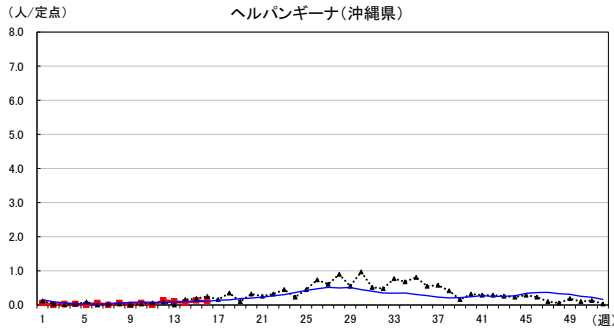

2024年 週別定点当たり報告数

〔 沖縄県: 2024年第16週現在
 全国: 2024年第16週現在 〕

— 2024年 - - - 2023年 — 過去5年間の平均※1

※1過去5年間の平均: 前週、当該週、後週の合計15週の平均

COVID-19の定点による報告は2023年第19週より

2024年 週別定点当たり報告数

沖縄県: 2024年第16週現在
 全国: 2024年第16週現在

— 2024年 - - - 2023年 — 過去5年間の平均※1

※1過去5年間の平均: 前週、当該週、後週の合計15週の平均

2024年 週別定点当たり報告数

沖縄県: 2024年第16週現在
 全国: 2024年第16週現在

— 2024年 - - - 2023年 — 過去5年間の平均※1

※1過去5年間の平均: 前週、当該週、後週の合計15週の平均

2024年 週別定点当たり報告数

沖縄県: 2024年第16週現在
 全国: 2024年第16週現在

— 2024年 ··· 2023年 — 過去5年間の平均※1

※1過去5年間の平均: 前週、当該週、後週の合計15週の平均