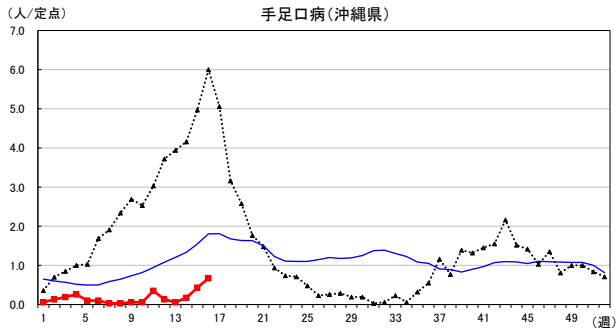

2024年 週別定点当たり報告数

〔 沖縄県: 2024年第16週現在
 全国: 2024年第16週現在 〕

— 2024年 - - - 2023年 — 過去5年間の平均※1

※1過去5年間の平均: 前週、当該週、後週の合計15週の平均

COVID-19の定点による報告は2023年第19週より

2024年 週別定点当たり報告数

沖縄県: 2024年第16週現在
 全国: 2024年第16週現在

— 2024年 - - - 2023年 — 過去5年間の平均※1

※1過去5年間の平均: 前週、当該週、後週の合計15週の平均

2024年 週別定点当たり報告数

沖縄県: 2024年第16週現在
 全国: 2024年第16週現在

— 2024年 - - - 2023年 — 過去5年間の平均※1

※1過去5年間の平均: 前週、当該週、後週の合計15週の平均

2024年 週別定点当たり報告数

沖縄県: 2024年第16週現在
 全国: 2024年第16週現在

— 2024年 ··· 2023年 — 過去5年間の平均※1

※1過去5年間の平均: 前週、当該週、後週の合計15週の平均