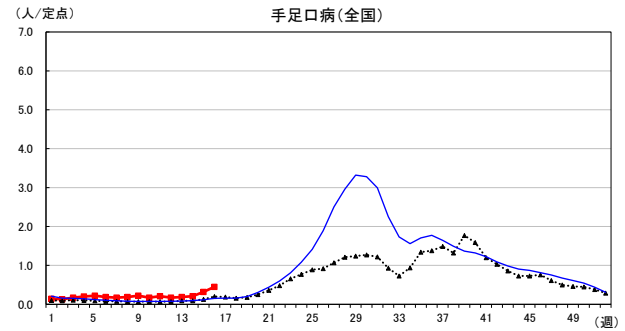

2024年 週別定点当たり報告数

〔 沖縄県: 2024年第16週現在
 全国: 2024年第16週現在 〕

— 2024年 - - - 2023年 — 過去5年間の平均※1

※1過去5年間の平均: 前週、当該週、後週の合計15週の平均

COVID-19の定点による報告は2023年第19週より

2024年 週別定点当たり報告数

沖縄県: 2024年第16週現在
 全国: 2024年第16週現在

— 2024年 - - - 2023年 — 過去5年間の平均※1

※1過去5年間の平均: 前週、当該週、後週の合計15週の平均

2024年 週別定点当たり報告数

沖縄県: 2024年第16週現在
 全国: 2024年第16週現在

— 2024年 - - - 2023年 — 過去5年間の平均※1

※1過去5年間の平均: 前週、当該週、後週の合計15週の平均

2024年 週別定点当たり報告数

沖縄県: 2024年第16週現在
 全国: 2024年第16週現在

— 2024年 ··· 2023年 — 過去5年間の平均※1

※1過去5年間の平均: 前週、当該週、後週の合計15週の平均