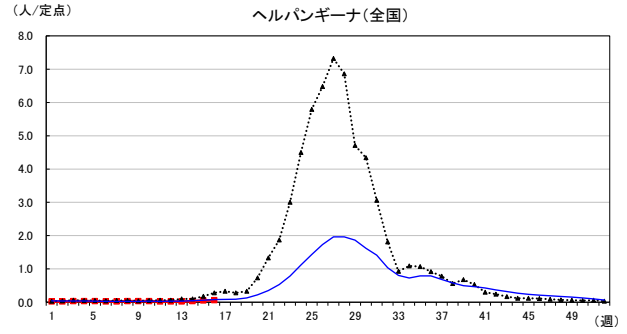

※1過去5年間の平均: 前週、当該週、後週の合計15週の平均

2024年 週別定点当たり報告数

沖縄県: 2024年第16週現在
 全国: 2024年第16週現在

— 2024年 - - - 2023年 — 過去5年間の平均※1

※1過去5年間の平均: 前週、当該週、後週の合計15週の平均

2024年 週別定点当たり報告数

沖縄県: 2024年第16週現在
 全国: 2024年第16週現在

— 2024年 ··· 2023年 — 過去5年間の平均※1

※1過去5年間の平均: 前週、当該週、後週の合計15週の平均