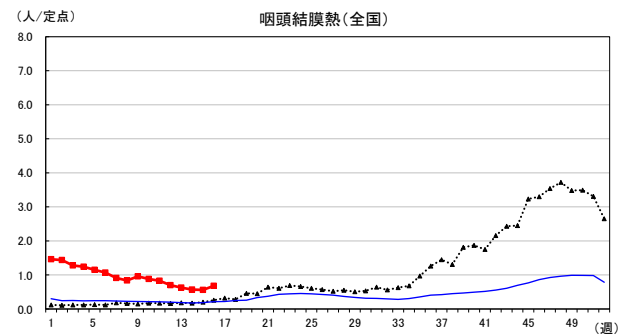

2024年 週別定点当たり報告数

〔 沖縄県: 2024年第16週現在
 全国: 2024年第16週現在 〕

— 2024年 - - - 2023年 — 過去5年間の平均※1

※1過去5年間の平均: 前週、当該週、後週の合計15週の平均

COVID-19の定点による報告は2023年第19週より

2024年 週別定点当たり報告数

沖縄県: 2024年第16週現在
 全国: 2024年第16週現在

— 2024年 - - - 2023年 — 過去5年間の平均※1

※1過去5年間の平均: 前週、当該週、後週の合計15週の平均

2024年 週別定点当たり報告数

沖縄県: 2024年第16週現在
 全国: 2024年第16週現在

— 2024年 - - - 2023年 — 過去5年間の平均※1

※1過去5年間の平均: 前週、当該週、後週の合計15週の平均

2024年 週別定点当たり報告数

沖縄県: 2024年第16週現在
 全国: 2024年第16週現在

— 2024年 ··· 2023年 — 過去5年間の平均※1

※1過去5年間の平均: 前週、当該週、後週の合計15週の平均