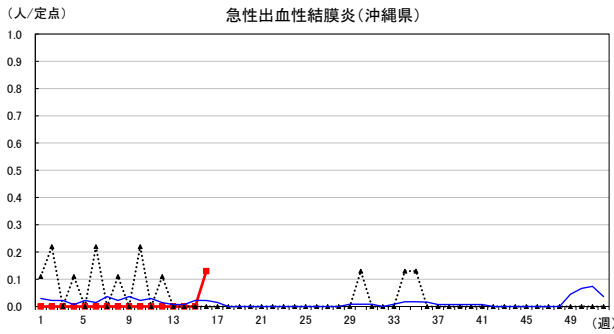

2024年 週別定点当たり報告数

〔 沖縄県: 2024年第16週現在
 全国: 2024年第16週現在 〕

— 2024年 - - - 2023年 — 過去5年間の平均※1

※1過去5年間の平均: 前週、当該週、後週の合計15週の平均

COVID-19の定点による報告は2023年第19週より

2024年 週別定点当たり報告数

沖縄県: 2024年第16週現在
 全国: 2024年第16週現在

— 2024年 - - - 2023年 — 過去5年間の平均※1

※1過去5年間の平均: 前週、当該週、後週の合計15週の平均

2024年 週別定点当たり報告数

沖縄県: 2024年第16週現在
 全国: 2024年第16週現在

— 2024年 - - - 2023年 — 過去5年間の平均※1

※1過去5年間の平均: 前週、当該週、後週の合計15週の平均

2024年 週別定点当たり報告数

沖縄県: 2024年第16週現在
 全国: 2024年第16週現在

— 2024年 ··· 2023年 — 過去5年間の平均※1

※1過去5年間の平均: 前週、当該週、後週の合計15週の平均