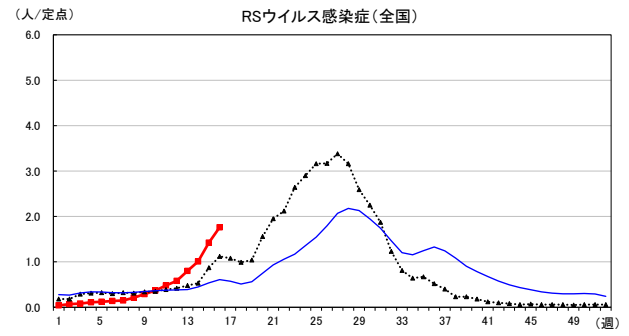

2024年 週別定点当たり報告数

〔 沖縄県: 2024年第16週現在
 全国: 2024年第16週現在 〕

— 2024年 - - - 2023年 — 過去5年間の平均※1

※1過去5年間の平均: 前週、当該週、後週の合計15週の平均

COVID-19の定点による報告は2023年第19週より

2024年 週別定点当たり報告数

沖縄県: 2024年第16週現在
 全国: 2024年第16週現在

— 2024年 - - - 2023年 — 過去5年間の平均※1

※1過去5年間の平均: 前週、当該週、後週の合計15週の平均

2024年 週別定点当たり報告数

沖縄県: 2024年第16週現在
 全国: 2024年第16週現在

— 2024年 - - - 2023年 — 過去5年間の平均※1

※1過去5年間の平均: 前週、当該週、後週の合計15週の平均

2024年 週別定点当たり報告数

沖縄県: 2024年第16週現在
 全国: 2024年第16週現在

— 2024年 ··· 2023年 — 過去5年間の平均※1

※1過去5年間の平均: 前週、当該週、後週の合計15週の平均