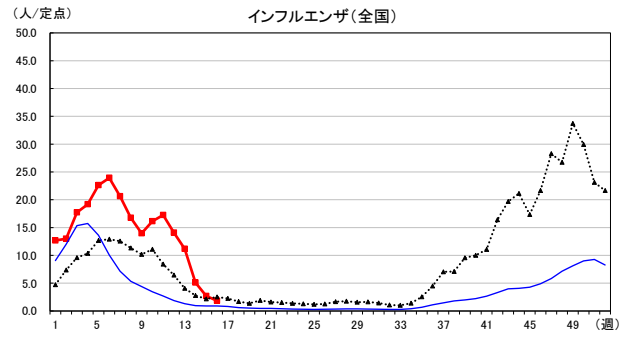

2024年 週別定点当たり報告数

〔 沖縄県: 2024年第16週現在
 全国: 2024年第16週現在 〕

— 2024年 - - - 2023年 — 過去5年間の平均※1

※1過去5年間の平均: 前週、当該週、後週の合計15週の平均

COVID-19の定点による報告は2023年第19週より

2024年 週別定点当たり報告数

沖縄県: 2024年第16週現在
 全国: 2024年第16週現在

— 2024年 - - - 2023年 — 過去5年間の平均※1

※1過去5年間の平均: 前週、当該週、後週の合計15週の平均

2024年 週別定点当たり報告数

沖縄県: 2024年第16週現在
 全国: 2024年第16週現在

— 2024年 - - - 2023年 — 過去5年間の平均※1

※1過去5年間の平均: 前週、当該週、後週の合計15週の平均

2024年 週別定点当たり報告数

沖縄県: 2024年第16週現在
 全国: 2024年第16週現在

— 2024年 ··· 2023年 — 過去5年間の平均※1

※1過去5年間の平均: 前週、当該週、後週の合計15週の平均