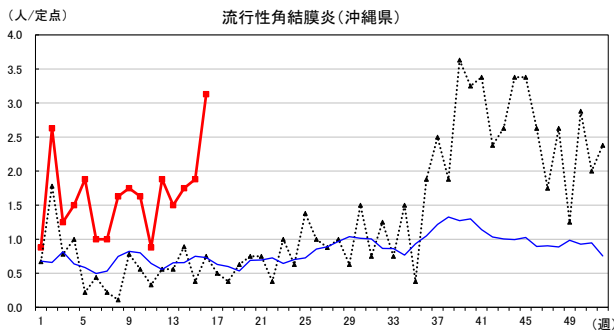

2024年 週別定点当たり報告数

〔 沖縄県: 2024年第16週現在
 全国: 2024年第16週現在 〕

— 2024年 - - - 2023年 — 過去5年間の平均※1

※1過去5年間の平均: 前週、当該週、後週の合計15週の平均

COVID-19の定点による報告は2023年第19週より

2024年 週別定点当たり報告数

沖縄県: 2024年第16週現在
 全国: 2024年第16週現在

— 2024年 - - - 2023年 — 過去5年間の平均※1

※1過去5年間の平均: 前週、当該週、後週の合計15週の平均

2024年 週別定点当たり報告数

沖縄県: 2024年第16週現在
 全国: 2024年第16週現在

— 2024年 - - - 2023年 — 過去5年間の平均※1

※1過去5年間の平均: 前週、当該週、後週の合計15週の平均

2024年 週別定点当たり報告数

沖縄県: 2024年第16週現在
 全国: 2024年第16週現在

— 2024年 ··· 2023年 — 過去5年間の平均※1

※1過去5年間の平均: 前週、当該週、後週の合計15週の平均