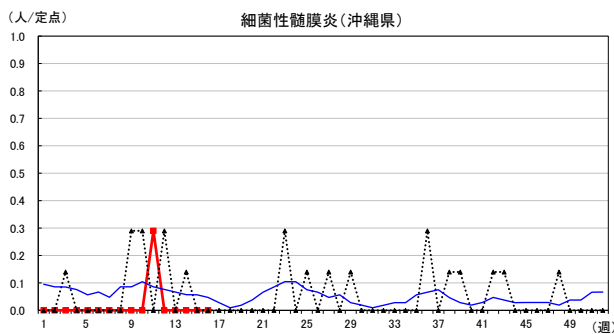

2024年 週別定点当たり報告数

〔 沖縄県: 2024年第16週現在
 全国: 2024年第16週現在 〕

— 2024年 - - - 2023年 — 過去5年間の平均※1

※1過去5年間の平均: 前週、当該週、後週の合計15週の平均

COVID-19の定点による報告は2023年第19週より

2024年 週別定点当たり報告数

沖縄県: 2024年第16週現在
 全国: 2024年第16週現在

— 2024年 - - - 2023年 — 過去5年間の平均※1

※1過去5年間の平均: 前週、当該週、後週の合計15週の平均

2024年 週別定点当たり報告数

沖縄県: 2024年第16週現在
 全国: 2024年第16週現在

— 2024年 - - - 2023年 — 過去5年間の平均※1

※1過去5年間の平均: 前週、当該週、後週の合計15週の平均

2024年 週別定点当たり報告数

沖縄県: 2024年第16週現在
 全国: 2024年第16週現在

— 2024年 ··· 2023年 — 過去5年間の平均※1

※1過去5年間の平均: 前週、当該週、後週の合計15週の平均