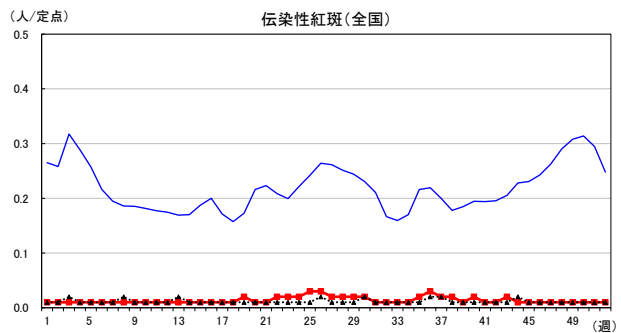

2023年 週別定点当たり報告数

〔 沖縄県: 2023年第52週現在
 全国: 2023年第52週現在 〕

— 2023年 ····· 2022年 — 過去5年間の平均※1

*過去5年間の平均: 前週、当該週、後週の合計15週の平均

2023年 週別定点当たり報告数

〔 沖縄県: 2023年第52週現在
 全国: 2023年第52週現在 〕

— 2023年 ····· 2022年 — 過去5年間の平均※1

*過去5年間の平均: 前週、当該週、後週の合計15週の平均

2023年 週別定点当たり報告数

〔 沖縄県: 2023年第52週現在
 全国: 2023年第52週現在 〕

— 2023年 ····· 2022年 — 過去5年間の平均※1

*過去5年間の平均: 前週、当該週、後週の合計15週の平均

2023年 週別定点当たり報告数

〔 沖縄県: 2023年第52週現在
 全国: 2023年第52週現在 〕

— 2023年 ··· 2022年 — 過去5年間の平均※1

*過去5年間の平均: 前週、当該週、後週の合計15週の平均