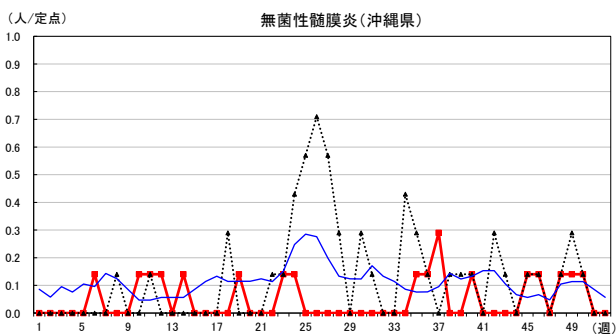

2023年 週別定点当たり報告数

〔 沖縄県: 2023年第52週現在
 全国: 2023年第52週現在 〕

— 2023年 ····· 2022年 — 過去5年間の平均※1

*過去5年間の平均: 前週、当該週、後週の合計15週の平均

2023年 週別定点当たり報告数

〔 沖縄県: 2023年第52週現在
 全国: 2023年第52週現在 〕

— 2023年 ····· 2022年 — 過去5年間の平均※1

*過去5年間の平均: 前週、当該週、後週の合計15週の平均

2023年 週別定点当たり報告数

〔 沖縄県: 2023年第52週現在
 全国: 2023年第52週現在 〕

— 2023年 ····· 2022年 — 過去5年間の平均※1

*過去5年間の平均: 前週、当該週、後週の合計15週の平均

2023年 週別定点当たり報告数

〔 沖縄県: 2023年第52週現在
 全国: 2023年第52週現在 〕

— 2023年 ··· 2022年 — 過去5年間の平均※1

*過去5年間の平均: 前週、当該週、後週の合計15週の平均