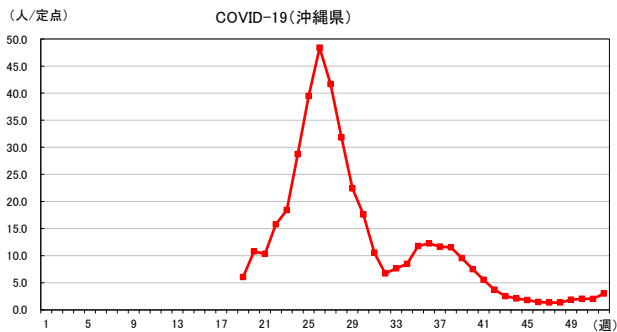

2023年 週別定点当たり報告数

〔 沖縄県: 2023年第52週現在
 全国: 2023年第52週現在 〕

— 2023年 ····· 2022年 — 過去5年間の平均※1

*過去5年間の平均: 前週、当該週、後週の合計15週の平均

2023年 週別定点当たり報告数

〔 沖縄県: 2023年第52週現在
 全国: 2023年第52週現在 〕

— 2023年 ····· 2022年 — 過去5年間の平均※1

*過去5年間の平均: 前週、当該週、後週の合計15週の平均

2023年 週別定点当たり報告数

〔 沖縄県: 2023年第52週現在
 全国: 2023年第52週現在 〕

— 2023年 ····· 2022年 — 過去5年間の平均※1

*過去5年間の平均: 前週、当該週、後週の合計15週の平均

2023年 週別定点当たり報告数

〔 沖縄県: 2023年第52週現在
 全国: 2023年第52週現在 〕

— 2023年 ··· 2022年 — 過去5年間の平均※1

*過去5年間の平均: 前週、当該週、後週の合計15週の平均