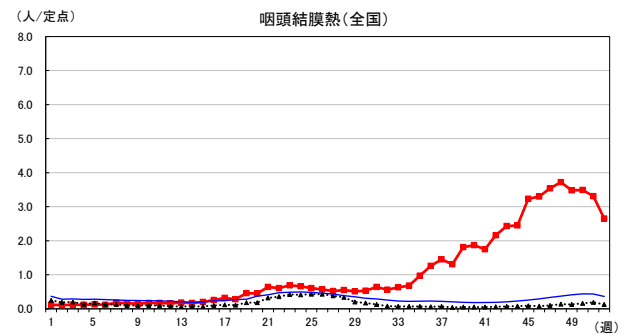

2023年 週別定点当たり報告数

〔 沖縄県: 2023年第52週現在
 全国: 2023年第52週現在 〕

— 2023年 ····· 2022年 — 過去5年間の平均※1

*過去5年間の平均: 前週、当該週、後週の合計15週の平均

2023年 週別定点当たり報告数

〔 沖縄県: 2023年第52週現在
 全国: 2023年第52週現在 〕

— 2023年 ····· 2022年 — 過去5年間の平均※1

*過去5年間の平均: 前週、当該週、後週の合計15週の平均

2023年 週別定点当たり報告数

〔 沖縄県: 2023年第52週現在
 全国: 2023年第52週現在 〕

— 2023年 ····· 2022年 — 過去5年間の平均※1

*過去5年間の平均: 前週、当該週、後週の合計15週の平均

2023年 週別定点当たり報告数

〔 沖縄県: 2023年第52週現在
 全国: 2023年第52週現在 〕

— 2023年 ··· 2022年 — 過去5年間の平均※1

*過去5年間の平均: 前週、当該週、後週の合計15週の平均