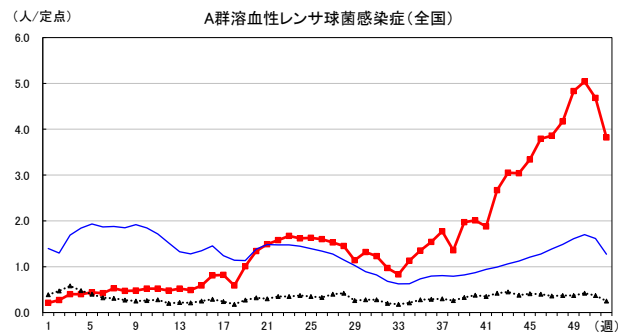

2023年 週別定点当たり報告数

〔 沖縄県: 2023年第52週現在
 全国: 2023年第52週現在 〕

— 2023年 ····· 2022年 — 過去5年間の平均※1

*過去5年間の平均: 前週、当該週、後週の合計15週の平均

2023年 週別定点当たり報告数

〔 沖縄県: 2023年第52週現在
 全国: 2023年第52週現在 〕

— 2023年 ····· 2022年 — 過去5年間の平均※1

*過去5年間の平均: 前週、当該週、後週の合計15週の平均

2023年 週別定点当たり報告数

〔 沖縄県: 2023年第52週現在
 全国: 2023年第52週現在 〕

— 2023年 ····· 2022年 — 過去5年間の平均※1

*過去5年間の平均: 前週、当該週、後週の合計15週の平均

2023年 週別定点当たり報告数

〔 沖縄県: 2023年第52週現在
 全国: 2023年第52週現在 〕

— 2023年 ··· 2022年 — 過去5年間の平均※1

*過去5年間の平均: 前週、当該週、後週の合計15週の平均