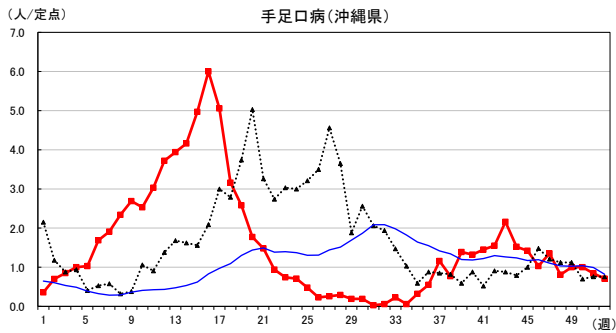

2023年 週別定点当たり報告数

〔 沖縄県: 2023年第52週現在
 全国: 2023年第52週現在 〕

— 2023年 ····· 2022年 — 過去5年間の平均※1

*過去5年間の平均: 前週、当該週、後週の合計15週の平均

2023年 週別定点当たり報告数

〔 沖縄県: 2023年第52週現在
 全国: 2023年第52週現在 〕

— 2023年 ····· 2022年 — 過去5年間の平均※1

*過去5年間の平均: 前週、当該週、後週の合計15週の平均

2023年 週別定点当たり報告数

〔 沖縄県: 2023年第52週現在
 全国: 2023年第52週現在 〕

— 2023年 ····· 2022年 — 過去5年間の平均※1

*過去5年間の平均: 前週、当該週、後週の合計15週の平均

2023年 週別定点当たり報告数

〔 沖縄県: 2023年第52週現在
 全国: 2023年第52週現在 〕

— 2023年 ··· 2022年 — 過去5年間の平均※1

*過去5年間の平均: 前週、当該週、後週の合計15週の平均