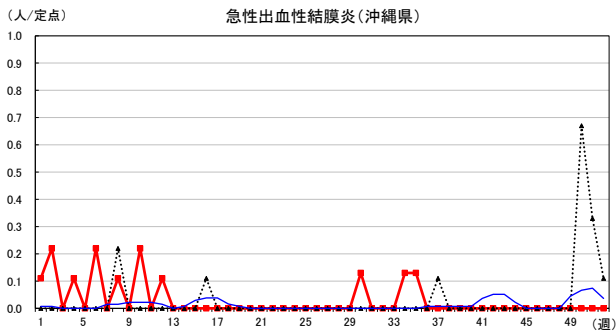

2023年 週別定点当たり報告数

〔 沖縄県: 2023年第52週現在
 全国: 2023年第52週現在 〕

— 2023年 ····· 2022年 — 過去5年間の平均※1

*過去5年間の平均: 前週、当該週、後週の合計15週の平均

2023年 週別定点当たり報告数

〔 沖縄県: 2023年第52週現在
 全国: 2023年第52週現在 〕

— 2023年 ····· 2022年 — 過去5年間の平均※1

*過去5年間の平均: 前週、当該週、後週の合計15週の平均

2023年 週別定点当たり報告数

〔 沖縄県: 2023年第52週現在
 全国: 2023年第52週現在 〕

— 2023年 ····· 2022年 — 過去5年間の平均※1

*過去5年間の平均: 前週、当該週、後週の合計15週の平均

2023年 週別定点当たり報告数

〔 沖縄県: 2023年第52週現在
 全国: 2023年第52週現在 〕

— 2023年 ··· 2022年 — 過去5年間の平均※1

*過去5年間の平均: 前週、当該週、後週の合計15週の平均