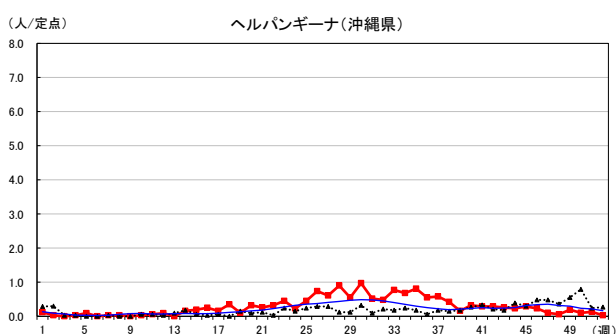

2023年 週別定点当たり報告数

〔 沖縄県: 2023年第52週現在
 全国: 2023年第52週現在 〕

— 2023年 ····· 2022年 — 過去5年間の平均※1

*過去5年間の平均: 前週、当該週、後週の合計15週の平均

2023年 週別定点当たり報告数

〔 沖縄県: 2023年第52週現在
 全国: 2023年第52週現在 〕

— 2023年 ····· 2022年 — 過去5年間の平均※1

*過去5年間の平均: 前週、当該週、後週の合計15週の平均

2023年 週別定点当たり報告数

〔 沖縄県: 2023年第52週現在
 全国: 2023年第52週現在 〕

— 2023年 ····· 2022年 — 過去5年間の平均※1

*過去5年間の平均: 前週、当該週、後週の合計15週の平均

2023年 週別定点当たり報告数

〔 沖縄県: 2023年第52週現在
 全国: 2023年第52週現在 〕

— 2023年 ··· 2022年 — 過去5年間の平均※1

*過去5年間の平均: 前週、当該週、後週の合計15週の平均