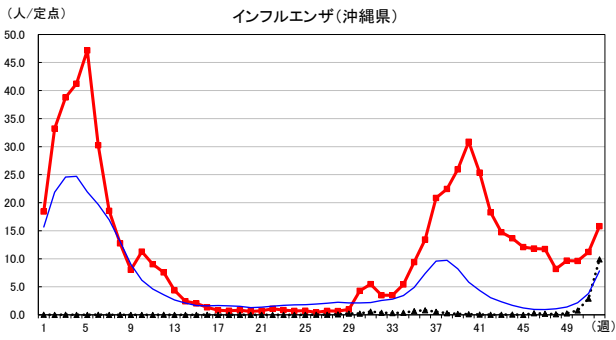

2023年 週別定点当たり報告数

〔 沖縄県: 2023年第52週現在
 全国: 2023年第52週現在 〕

— 2023年 ····· 2022年 — 過去5年間の平均※1

*過去5年間の平均: 前週、当該週、後週の合計15週の平均

2023年 週別定点当たり報告数

〔 沖縄県: 2023年第52週現在
 全国: 2023年第52週現在 〕

— 2023年 ····· 2022年 — 過去5年間の平均※1

*過去5年間の平均: 前週、当該週、後週の合計15週の平均

2023年 週別定点当たり報告数

〔 沖縄県: 2023年第52週現在
 全国: 2023年第52週現在 〕

— 2023年 ····· 2022年 — 過去5年間の平均※1

*過去5年間の平均: 前週、当該週、後週の合計15週の平均

2023年 週別定点当たり報告数

〔 沖縄県: 2023年第52週現在
 全国: 2023年第52週現在 〕

— 2023年 ··· 2022年 — 過去5年間の平均※1

*過去5年間の平均: 前週、当該週、後週の合計15週の平均