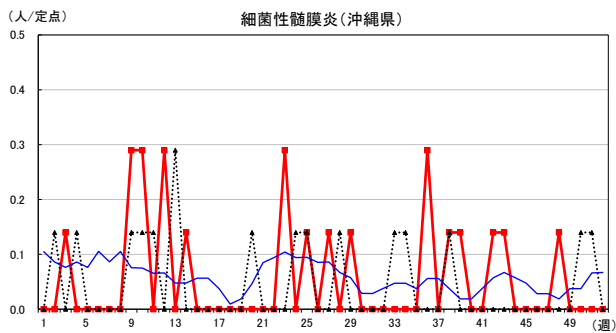

2023年 週別定点当たり報告数

〔 沖縄県: 2023年第52週現在
 全国: 2023年第52週現在 〕

— 2023年 ····· 2022年 — 過去5年間の平均※1

*過去5年間の平均: 前週、当該週、後週の合計15週の平均

2023年 週別定点当たり報告数

〔 沖縄県: 2023年第52週現在
 全国: 2023年第52週現在 〕

— 2023年 ····· 2022年 — 過去5年間の平均※1

*過去5年間の平均: 前週、当該週、後週の合計15週の平均

2023年 週別定点当たり報告数

〔 沖縄県: 2023年第52週現在
 全国: 2023年第52週現在 〕

— 2023年 ····· 2022年 — 過去5年間の平均※1

*過去5年間の平均: 前週、当該週、後週の合計15週の平均

2023年 週別定点当たり報告数

〔 沖縄県: 2023年第52週現在
 全国: 2023年第52週現在 〕

— 2023年 ··· 2022年 — 過去5年間の平均※1

*過去5年間の平均: 前週、当該週、後週の合計15週の平均