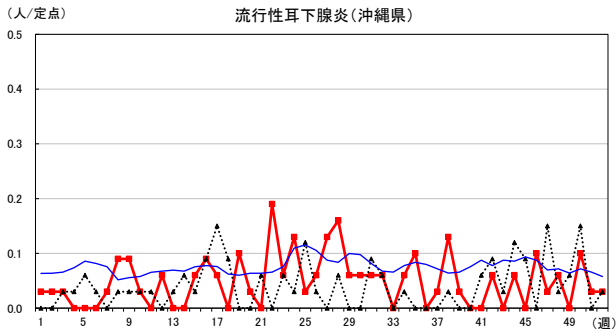

2023年 週別定点当たり報告数

〔 沖縄県: 2023年第52週現在
 全国: 2023年第52週現在 〕

— 2023年 ····· 2022年 — 過去5年間の平均※1

*過去5年間の平均: 前週、当該週、後週の合計15週の平均

2023年 週別定点当たり報告数

〔 沖縄県: 2023年第52週現在
 全国: 2023年第52週現在 〕

— 2023年 ····· 2022年 — 過去5年間の平均※1

*過去5年間の平均: 前週、当該週、後週の合計15週の平均

2023年 週別定点当たり報告数

〔 沖縄県: 2023年第52週現在
 全国: 2023年第52週現在 〕

— 2023年 ····· 2022年 — 過去5年間の平均※1

*過去5年間の平均: 前週、当該週、後週の合計15週の平均

2023年 週別定点当たり報告数

〔 沖縄県: 2023年第52週現在
 全国: 2023年第52週現在 〕

— 2023年 ··· 2022年 — 過去5年間の平均※1

*過去5年間の平均: 前週、当該週、後週の合計15週の平均