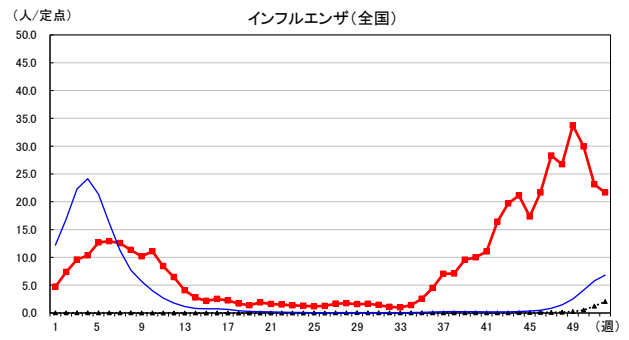

2023年 週別定点当たり報告数

〔 沖縄県: 2023年第52週現在
 全国: 2023年第52週現在 〕

— 2023年 ····· 2022年 — 過去5年間の平均※1

*過去5年間の平均: 前週、当該週、後週の合計15週の平均

2023年 週別定点当たり報告数

〔 沖縄県: 2023年第52週現在
 全国: 2023年第52週現在 〕

— 2023年 ····· 2022年 — 過去5年間の平均※1

*過去5年間の平均: 前週、当該週、後週の合計15週の平均

2023年 週別定点当たり報告数

〔 沖縄県: 2023年第52週現在
 全国: 2023年第52週現在 〕

— 2023年 ····· 2022年 — 過去5年間の平均※1

*過去5年間の平均: 前週、当該週、後週の合計15週の平均

2023年 週別定点当たり報告数

〔 沖縄県: 2023年第52週現在
 全国: 2023年第52週現在 〕

— 2023年 ··· 2022年 — 過去5年間の平均※1

*過去5年間の平均: 前週、当該週、後週の合計15週の平均