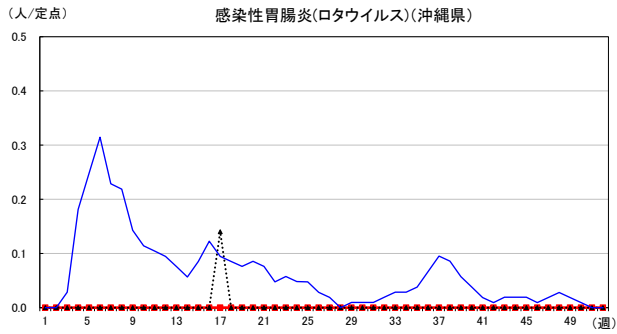

2023年 週別定点当たり報告数

〔 沖縄県: 2023年第52週現在
 全国: 2023年第52週現在 〕

— 2023年 ····· 2022年 — 過去5年間の平均※1

*過去5年間の平均: 前週、当該週、後週の合計15週の平均

2023年 週別定点当たり報告数

〔 沖縄県: 2023年第52週現在
 全国: 2023年第52週現在 〕

— 2023年 ····· 2022年 — 過去5年間の平均※1

*過去5年間の平均: 前週、当該週、後週の合計15週の平均

2023年 週別定点当たり報告数

〔 沖縄県: 2023年第52週現在
 全国: 2023年第52週現在 〕

— 2023年 ····· 2022年 — 過去5年間の平均※1

*過去5年間の平均: 前週、当該週、後週の合計15週の平均

2023年 週別定点当たり報告数

〔 沖縄県: 2023年第52週現在
 全国: 2023年第52週現在 〕

— 2023年 ··· 2022年 — 過去5年間の平均※1

*過去5年間の平均: 前週、当該週、後週の合計15週の平均