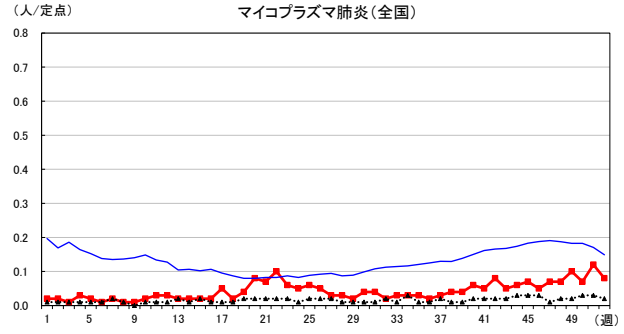

2023年 週別定点当たり報告数

〔 沖縄県: 2023年第52週現在
 全国: 2023年第52週現在 〕

— 2023年 ····· 2022年 — 過去5年間の平均※1

*過去5年間の平均: 前週、当該週、後週の合計15週の平均

2023年 週別定点当たり報告数

〔 沖縄県: 2023年第52週現在
 全国: 2023年第52週現在 〕

— 2023年 ··· 2022年 — 過去5年間の平均※1

*過去5年間の平均: 前週、当該週、後週の合計15週の平均