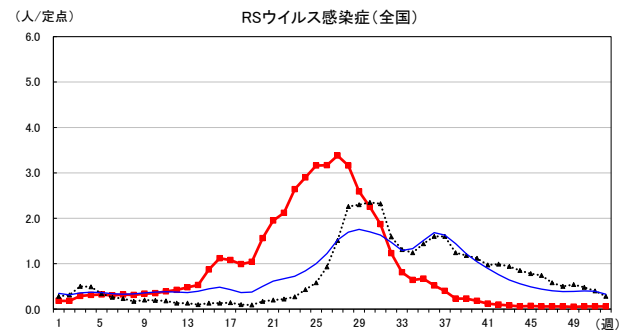

2023年 週別定点当たり報告数

〔 沖縄県: 2023年第52週現在
 全国: 2023年第52週現在 〕

— 2023年 ····· 2022年 — 過去5年間の平均※1

*過去5年間の平均: 前週、当該週、後週の合計15週の平均

2023年 週別定点当たり報告数

〔 沖縄県: 2023年第52週現在
 全国: 2023年第52週現在 〕

— 2023年 ····· 2022年 — 過去5年間の平均※1

*過去5年間の平均: 前週、当該週、後週の合計15週の平均

2023年 週別定点当たり報告数

〔 沖縄県: 2023年第52週現在
 全国: 2023年第52週現在 〕

— 2023年 ····· 2022年 — 過去5年間の平均※1

*過去5年間の平均: 前週、当該週、後週の合計15週の平均

2023年 週別定点当たり報告数

〔 沖縄県: 2023年第52週現在
 全国: 2023年第52週現在 〕

— 2023年 ··· 2022年 — 過去5年間の平均※1

*過去5年間の平均: 前週、当該週、後週の合計15週の平均