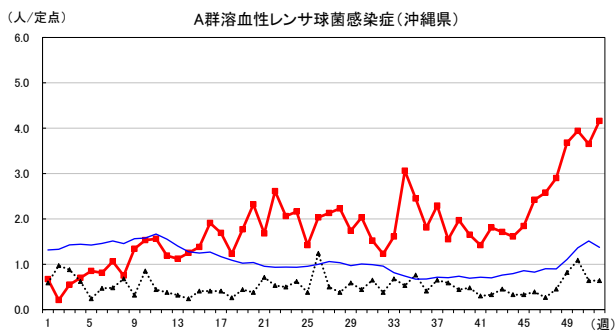

2023年 週別定点当たり報告数

〔 沖縄県: 2023年第52週現在
 全国: 2023年第52週現在 〕

— 2023年 ····· 2022年 — 過去5年間の平均※1

*過去5年間の平均: 前週、当該週、後週の合計15週の平均

2023年 週別定点当たり報告数

〔 沖縄県: 2023年第52週現在
 全国: 2023年第52週現在 〕

— 2023年 ····· 2022年 — 過去5年間の平均※1

*過去5年間の平均: 前週、当該週、後週の合計15週の平均

2023年 週別定点当たり報告数

〔 沖縄県: 2023年第52週現在
 全国: 2023年第52週現在 〕

— 2023年 ····· 2022年 — 過去5年間の平均※1

*過去5年間の平均: 前週、当該週、後週の合計15週の平均

2023年 週別定点当たり報告数

〔 沖縄県: 2023年第52週現在
 全国: 2023年第52週現在 〕

— 2023年 ··· 2022年 — 過去5年間の平均※1

*過去5年間の平均: 前週、当該週、後週の合計15週の平均