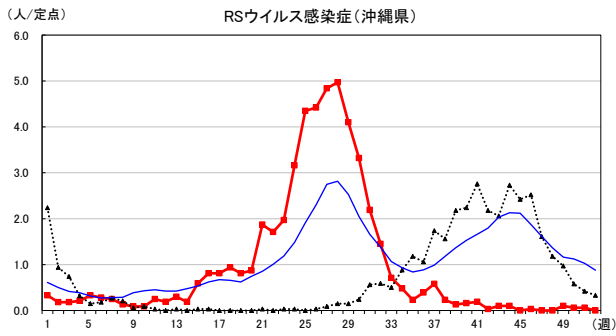

2023年 週別定点当たり報告数

〔 沖縄県: 2023年第52週現在
 全国: 2023年第52週現在 〕

— 2023年 ····· 2022年 — 過去5年間の平均※1

*過去5年間の平均: 前週、当該週、後週の合計15週の平均

2023年 週別定点当たり報告数

〔 沖縄県: 2023年第52週現在
 全国: 2023年第52週現在 〕

— 2023年 ····· 2022年 — 過去5年間の平均※1

*過去5年間の平均: 前週、当該週、後週の合計15週の平均

2023年 週別定点当たり報告数

〔 沖縄県: 2023年第52週現在
 全国: 2023年第52週現在 〕

— 2023年 ····· 2022年 — 過去5年間の平均※1

*過去5年間の平均: 前週、当該週、後週の合計15週の平均

2023年 週別定点当たり報告数

〔 沖縄県: 2023年第52週現在
 全国: 2023年第52週現在 〕

— 2023年 ··· 2022年 — 過去5年間の平均※1

*過去5年間の平均: 前週、当該週、後週の合計15週の平均