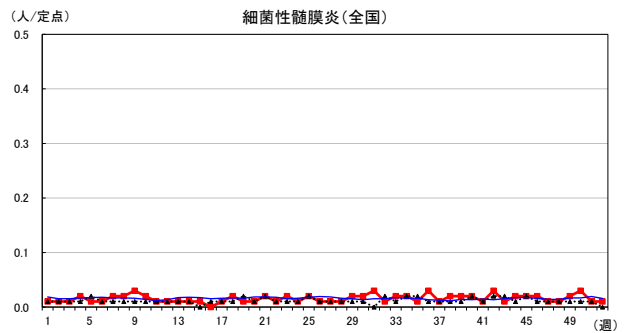

2023年 週別定点当たり報告数

〔 沖縄県: 2023年第52週現在
 全国: 2023年第52週現在 〕

— 2023年 ····· 2022年 — 過去5年間の平均※1

*過去5年間の平均: 前週、当該週、後週の合計15週の平均

2023年 週別定点当たり報告数

〔 沖縄県: 2023年第52週現在
 全国: 2023年第52週現在 〕

— 2023年 ····· 2022年 — 過去5年間の平均※1

*過去5年間の平均: 前週、当該週、後週の合計15週の平均

2023年 週別定点当たり報告数

〔 沖縄県: 2023年第52週現在
 全国: 2023年第52週現在 〕

— 2023年 ····· 2022年 — 過去5年間の平均※1

*過去5年間の平均: 前週、当該週、後週の合計15週の平均

2023年 週別定点当たり報告数

〔 沖縄県: 2023年第52週現在
 全国: 2023年第52週現在 〕

— 2023年 ··· 2022年 — 過去5年間の平均※1

*過去5年間の平均: 前週、当該週、後週の合計15週の平均