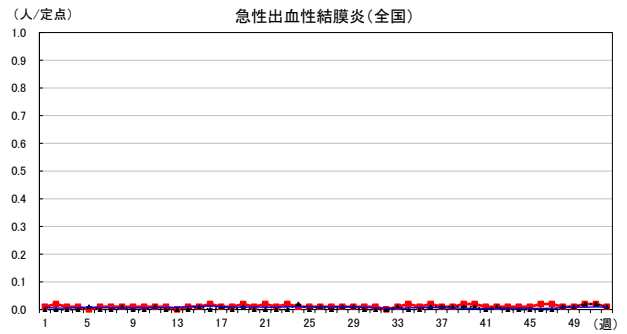

2023年 週別定点当たり報告数

〔 沖縄県: 2023年第52週現在
 全国: 2023年第52週現在 〕

— 2023年 ····· 2022年 — 過去5年間の平均※1

*過去5年間の平均: 前週、当該週、後週の合計15週の平均

2023年 週別定点当たり報告数

〔 沖縄県: 2023年第52週現在
 全国: 2023年第52週現在 〕

— 2023年 ····· 2022年 — 過去5年間の平均※1

*過去5年間の平均: 前週、当該週、後週の合計15週の平均

2023年 週別定点当たり報告数

〔 沖縄県: 2023年第52週現在
 全国: 2023年第52週現在 〕

— 2023年 ····· 2022年 — 過去5年間の平均※1

*過去5年間の平均: 前週、当該週、後週の合計15週の平均

2023年 週別定点当たり報告数

〔 沖縄県: 2023年第52週現在
 全国: 2023年第52週現在 〕

— 2023年 ··· 2022年 — 過去5年間の平均※1

*過去5年間の平均: 前週、当該週、後週の合計15週の平均