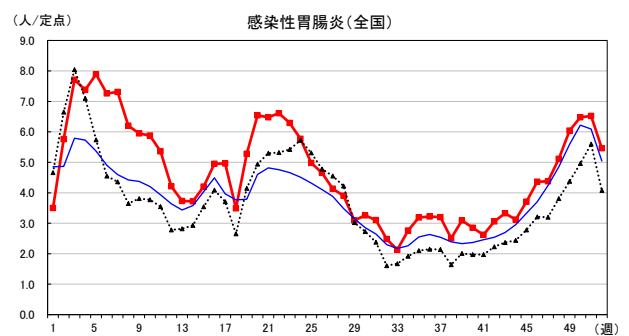

2023年 週別定点当たり報告数

〔 沖縄県: 2023年第52週現在
 全国: 2023年第52週現在 〕

— 2023年 ····· 2022年 — 過去5年間の平均※1

*過去5年間の平均: 前週、当該週、後週の合計15週の平均

2023年 週別定点当たり報告数

〔 沖縄県: 2023年第52週現在
 全国: 2023年第52週現在 〕

— 2023年 ····· 2022年 — 過去5年間の平均※1

*過去5年間の平均: 前週、当該週、後週の合計15週の平均

2023年 週別定点当たり報告数

〔 沖縄県: 2023年第52週現在
 全国: 2023年第52週現在 〕

— 2023年 ····· 2022年 — 過去5年間の平均※1

*過去5年間の平均: 前週、当該週、後週の合計15週の平均

2023年 週別定点当たり報告数

〔 沖縄県: 2023年第52週現在
 全国: 2023年第52週現在 〕

— 2023年 ··· 2022年 — 過去5年間の平均※1

*過去5年間の平均: 前週、当該週、後週の合計15週の平均