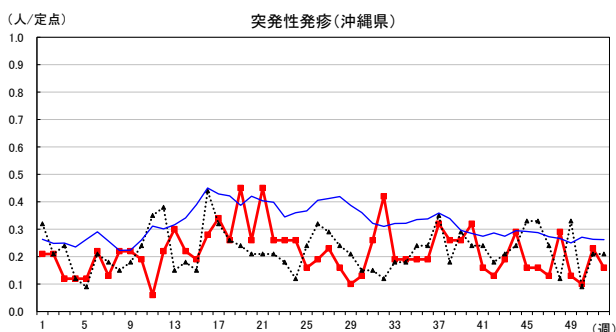

2023年 週別定点当たり報告数

〔 沖縄県: 2023年第52週現在
 全国: 2023年第52週現在 〕

— 2023年 ····· 2022年 — 過去5年間の平均※1

*過去5年間の平均: 前週、当該週、後週の合計15週の平均

2023年 週別定点当たり報告数

〔 沖縄県: 2023年第52週現在
 全国: 2023年第52週現在 〕

— 2023年 ····· 2022年 — 過去5年間の平均※1

*過去5年間の平均: 前週、当該週、後週の合計15週の平均

2023年 週別定点当たり報告数

〔 沖縄県: 2023年第52週現在
 全国: 2023年第52週現在 〕

— 2023年 ····· 2022年 — 過去5年間の平均※1

*過去5年間の平均: 前週、当該週、後週の合計15週の平均

2023年 週別定点当たり報告数

〔 沖縄県: 2023年第52週現在
 全国: 2023年第52週現在 〕

— 2023年 ··· 2022年 — 過去5年間の平均※1

*過去5年間の平均: 前週、当該週、後週の合計15週の平均