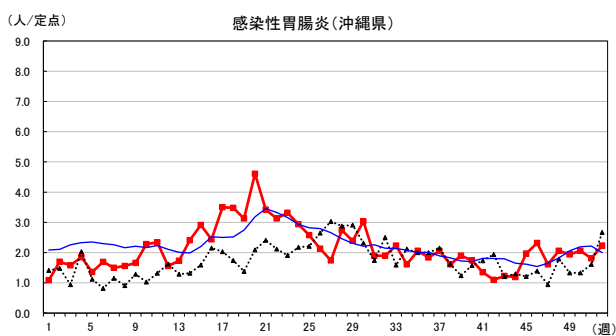

2023年 週別定点当たり報告数

〔 沖縄県: 2023年第52週現在
 全国: 2023年第52週現在 〕

— 2023年 ····· 2022年 — 過去5年間の平均※1

*過去5年間の平均: 前週、当該週、後週の合計15週の平均

2023年 週別定点当たり報告数

〔 沖縄県: 2023年第52週現在
 全国: 2023年第52週現在 〕

— 2023年 ····· 2022年 — 過去5年間の平均※1

*過去5年間の平均: 前週、当該週、後週の合計15週の平均

2023年 週別定点当たり報告数

〔 沖縄県: 2023年第52週現在
 全国: 2023年第52週現在 〕

— 2023年 ····· 2022年 — 過去5年間の平均※1

*過去5年間の平均: 前週、当該週、後週の合計15週の平均

2023年 週別定点当たり報告数

〔 沖縄県: 2023年第52週現在
 全国: 2023年第52週現在 〕

— 2023年 ··· 2022年 — 過去5年間の平均※1

*過去5年間の平均: 前週、当該週、後週の合計15週の平均