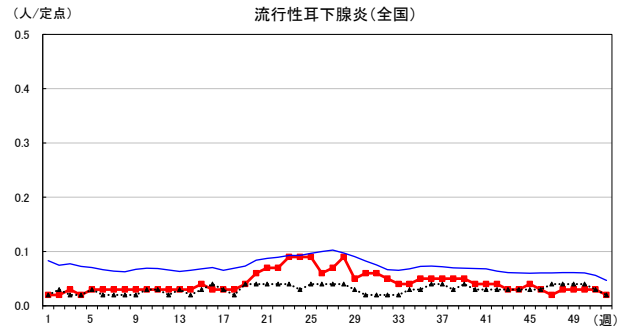

2023年 週別定点当たり報告数

〔 沖縄県: 2023年第52週現在
 全国: 2023年第52週現在 〕

— 2023年 ····· 2022年 — 過去5年間の平均※1

*過去5年間の平均: 前週、当該週、後週の合計15週の平均

2023年 週別定点当たり報告数

〔 沖縄県: 2023年第52週現在
 全国: 2023年第52週現在 〕

— 2023年 ····· 2022年 — 過去5年間の平均※1

*過去5年間の平均: 前週、当該週、後週の合計15週の平均

2023年 週別定点当たり報告数

〔 沖縄県: 2023年第52週現在
 全国: 2023年第52週現在 〕

— 2023年 ····· 2022年 — 過去5年間の平均※1

*過去5年間の平均: 前週、当該週、後週の合計15週の平均

2023年 週別定点当たり報告数

〔 沖縄県: 2023年第52週現在
 全国: 2023年第52週現在 〕

— 2023年 ··· 2022年 — 過去5年間の平均※1

*過去5年間の平均: 前週、当該週、後週の合計15週の平均