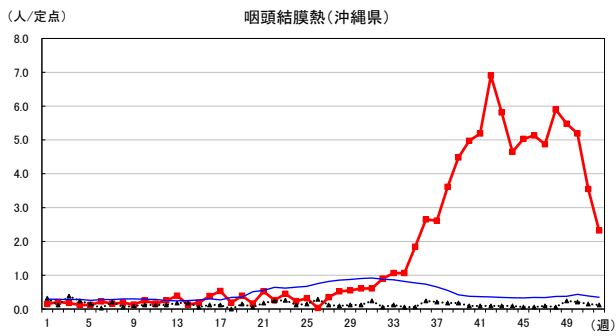

2023年 週別定点当たり報告数

〔 沖縄県: 2023年第52週現在
 全国: 2023年第52週現在 〕

— 2023年 ····· 2022年 — 過去5年間の平均※1

*過去5年間の平均: 前週、当該週、後週の合計15週の平均

2023年 週別定点当たり報告数

〔 沖縄県: 2023年第52週現在
 全国: 2023年第52週現在 〕

— 2023年 ····· 2022年 — 過去5年間の平均※1

*過去5年間の平均: 前週、当該週、後週の合計15週の平均

2023年 週別定点当たり報告数

〔 沖縄県: 2023年第52週現在
 全国: 2023年第52週現在 〕

— 2023年 ····· 2022年 — 過去5年間の平均※1

*過去5年間の平均: 前週、当該週、後週の合計15週の平均

2023年 週別定点当たり報告数

〔 沖縄県: 2023年第52週現在
 全国: 2023年第52週現在 〕

— 2023年 ··· 2022年 — 過去5年間の平均※1

*過去5年間の平均: 前週、当該週、後週の合計15週の平均