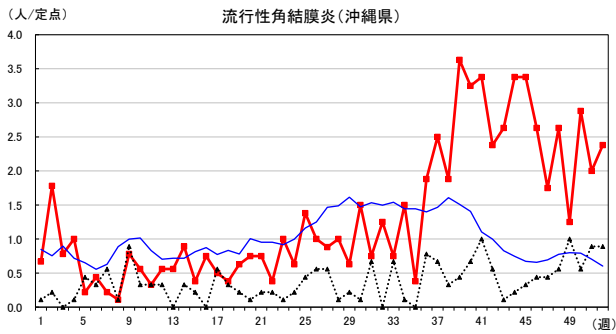

2023年 週別定点当たり報告数

〔 沖縄県: 2023年第52週現在
 全国: 2023年第52週現在 〕

— 2023年 ····· 2022年 — 過去5年間の平均※1

*過去5年間の平均: 前週、当該週、後週の合計15週の平均

2023年 週別定点当たり報告数

〔 沖縄県: 2023年第52週現在
 全国: 2023年第52週現在 〕

— 2023年 ····· 2022年 — 過去5年間の平均※1

*過去5年間の平均: 前週、当該週、後週の合計15週の平均

2023年 週別定点当たり報告数

〔 沖縄県: 2023年第52週現在
 全国: 2023年第52週現在 〕

— 2023年 ····· 2022年 — 過去5年間の平均※1

*過去5年間の平均: 前週、当該週、後週の合計15週の平均

2023年 週別定点当たり報告数

〔 沖縄県: 2023年第52週現在
 全国: 2023年第52週現在 〕

— 2023年 ··· 2022年 — 過去5年間の平均※1

*過去5年間の平均: 前週、当該週、後週の合計15週の平均