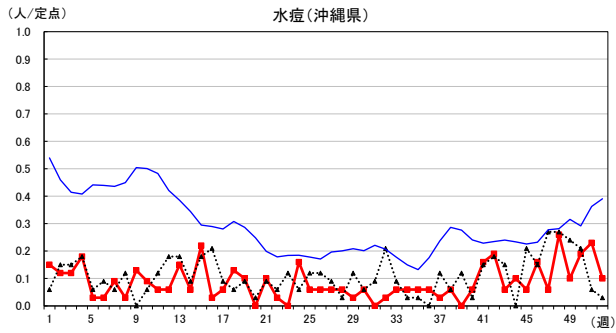

2023年 週別定点当たり報告数

〔 沖縄県: 2023年第52週現在
 全国: 2023年第52週現在 〕

— 2023年 ····· 2022年 — 過去5年間の平均※1

*過去5年間の平均: 前週、当該週、後週の合計15週の平均

2023年 週別定点当たり報告数

〔 沖縄県: 2023年第52週現在
 全国: 2023年第52週現在 〕

— 2023年 ····· 2022年 — 過去5年間の平均※1

*過去5年間の平均: 前週、当該週、後週の合計15週の平均

2023年 週別定点当たり報告数

〔 沖縄県: 2023年第52週現在
 全国: 2023年第52週現在 〕

— 2023年 ····· 2022年 — 過去5年間の平均※1

*過去5年間の平均: 前週、当該週、後週の合計15週の平均

2023年 週別定点当たり報告数

〔 沖縄県: 2023年第52週現在
 全国: 2023年第52週現在 〕

— 2023年 ··· 2022年 — 過去5年間の平均※1

*過去5年間の平均: 前週、当該週、後週の合計15週の平均