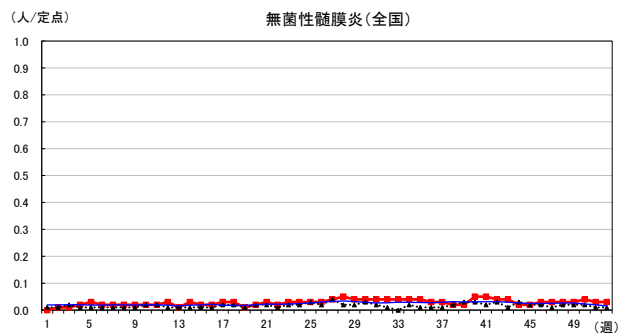

2023年 週別定点当たり報告数

〔 沖縄県: 2023年第52週現在
 全国: 2023年第52週現在 〕

— 2023年 ····· 2022年 — 過去5年間の平均※1

*過去5年間の平均: 前週、当該週、後週の合計15週の平均

2023年 週別定点当たり報告数

〔 沖縄県: 2023年第52週現在
 全国: 2023年第52週現在 〕

— 2023年 ····· 2022年 — 過去5年間の平均※1

*過去5年間の平均: 前週、当該週、後週の合計15週の平均

2023年 週別定点当たり報告数

〔 沖縄県: 2023年第52週現在
 全国: 2023年第52週現在 〕

— 2023年 ····· 2022年 — 過去5年間の平均※1

*過去5年間の平均: 前週、当該週、後週の合計15週の平均

2023年 週別定点当たり報告数

〔 沖縄県: 2023年第52週現在
 全国: 2023年第52週現在 〕

— 2023年 ··· 2022年 — 過去5年間の平均※1

*過去5年間の平均: 前週、当該週、後週の合計15週の平均