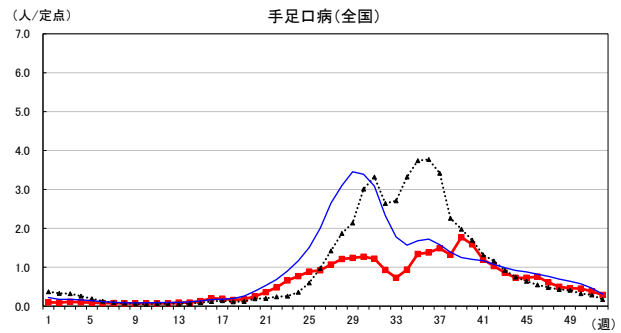

2023年 週別定点当たり報告数

〔 沖縄県: 2023年第52週現在
 全国: 2023年第52週現在 〕

— 2023年 ····· 2022年 — 過去5年間の平均※1

*過去5年間の平均: 前週、当該週、後週の合計15週の平均

2023年 週別定点当たり報告数

〔 沖縄県: 2023年第52週現在
 全国: 2023年第52週現在 〕

— 2023年 ····· 2022年 — 過去5年間の平均※1

*過去5年間の平均: 前週、当該週、後週の合計15週の平均

2023年 週別定点当たり報告数

〔 沖縄県: 2023年第52週現在
 全国: 2023年第52週現在 〕

— 2023年 ····· 2022年 — 過去5年間の平均※1

*過去5年間の平均: 前週、当該週、後週の合計15週の平均

2023年 週別定点当たり報告数

〔 沖縄県: 2023年第52週現在
 全国: 2023年第52週現在 〕

— 2023年 ··· 2022年 — 過去5年間の平均※1

*過去5年間の平均: 前週、当該週、後週の合計15週の平均