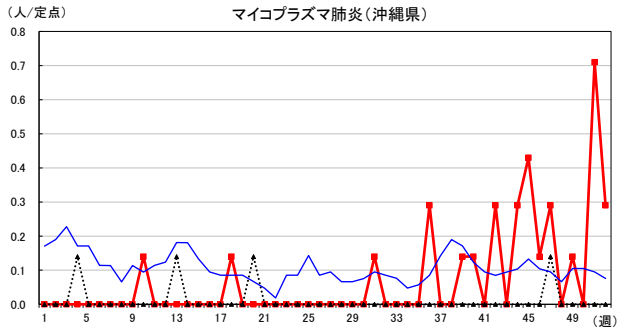

2023年 週別定点当たり報告数

〔 沖縄県: 2023年第52週現在
 全国: 2023年第52週現在 〕

— 2023年 ····· 2022年 — 過去5年間の平均※1

*過去5年間の平均: 前週、当該週、後週の合計15週の平均

2023年 週別定点当たり報告数

〔 沖縄県: 2023年第52週現在
 全国: 2023年第52週現在 〕

— 2023年 ··· 2022年 — 過去5年間の平均※1

*過去5年間の平均: 前週、当該週、後週の合計15週の平均