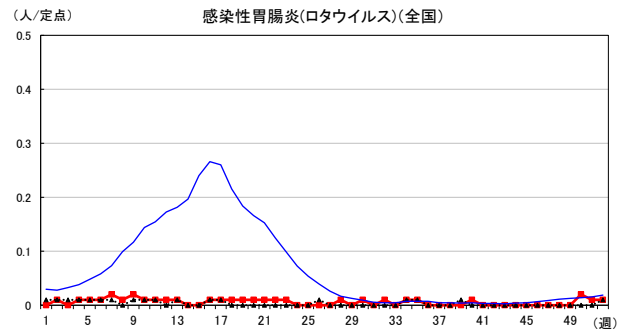

2023年 週別定点当たり報告数

〔 沖縄県: 2023年第52週現在
 全国: 2023年第52週現在 〕

— 2023年 ····· 2022年 — 過去5年間の平均※1

*過去5年間の平均: 前週、当該週、後週の合計15週の平均

2023年 週別定点当たり報告数

〔 沖縄県: 2023年第52週現在
 全国: 2023年第52週現在 〕

— 2023年 ··· 2022年 — 過去5年間の平均※1

*過去5年間の平均: 前週、当該週、後週の合計15週の平均