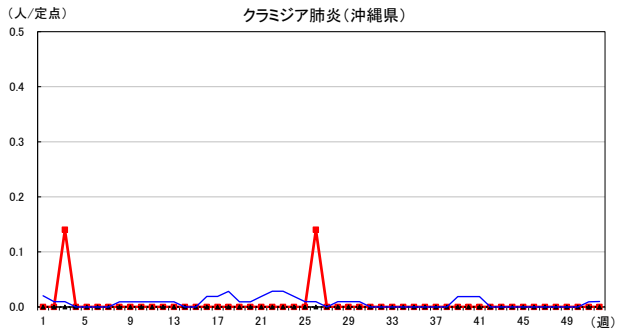

2023年 週別定点当たり報告数

〔 沖縄県: 2023年第52週現在
 全国: 2023年第52週現在 〕

— 2023年 ····· 2022年 — 過去5年間の平均※1

*過去5年間の平均: 前週、当該週、後週の合計15週の平均

2023年 週別定点当たり報告数

〔 沖縄県: 2023年第52週現在
 全国: 2023年第52週現在 〕

— 2023年 ··· 2022年 — 過去5年間の平均※1

*過去5年間の平均: 前週、当該週、後週の合計15週の平均