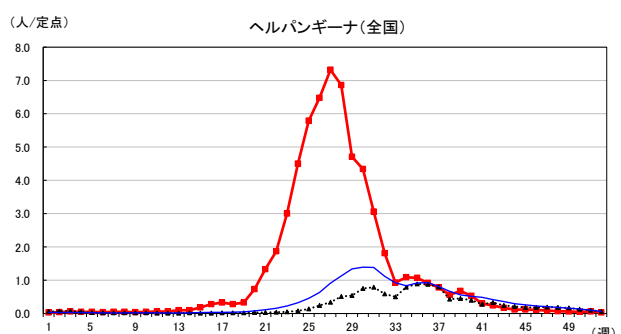

2023年 週別定点当たり報告数

〔 沖縄県: 2023年第52週現在
 全国: 2023年第52週現在 〕

— 2023年 ····· 2022年 — 過去5年間の平均※1

*過去5年間の平均: 前週、当該週、後週の合計15週の平均

2023年 週別定点当たり報告数

〔 沖縄県: 2023年第52週現在
 全国: 2023年第52週現在 〕

— 2023年 ····· 2022年 — 過去5年間の平均※1

*過去5年間の平均: 前週、当該週、後週の合計15週の平均

2023年 週別定点当たり報告数

〔 沖縄県: 2023年第52週現在
 全国: 2023年第52週現在 〕

— 2023年 ····· 2022年 — 過去5年間の平均※1

*過去5年間の平均: 前週、当該週、後週の合計15週の平均

2023年 週別定点当たり報告数

〔 沖縄県: 2023年第52週現在
 全国: 2023年第52週現在 〕

— 2023年 ··· 2022年 — 過去5年間の平均※1

*過去5年間の平均: 前週、当該週、後週の合計15週の平均