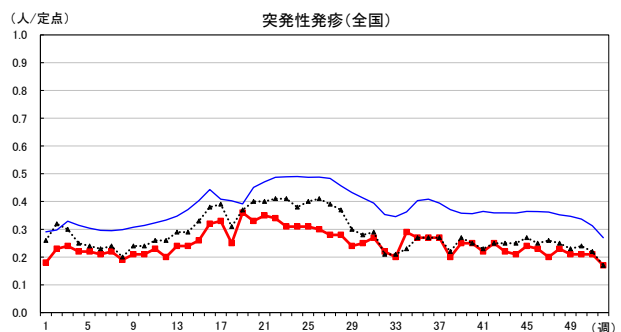

2023年 週別定点当たり報告数

〔 沖縄県: 2023年第52週現在
 全国: 2023年第52週現在 〕

— 2023年 ····· 2022年 — 過去5年間の平均※1

*過去5年間の平均: 前週、当該週、後週の合計15週の平均

2023年 週別定点当たり報告数

〔 沖縄県: 2023年第52週現在
 全国: 2023年第52週現在 〕

— 2023年 ····· 2022年 — 過去5年間の平均※1

*過去5年間の平均: 前週、当該週、後週の合計15週の平均

2023年 週別定点当たり報告数

〔 沖縄県: 2023年第52週現在
 全国: 2023年第52週現在 〕

— 2023年 ····· 2022年 — 過去5年間の平均※1

*過去5年間の平均: 前週、当該週、後週の合計15週の平均

2023年 週別定点当たり報告数

〔 沖縄県: 2023年第52週現在
 全国: 2023年第52週現在 〕

— 2023年 ··· 2022年 — 過去5年間の平均※1

*過去5年間の平均: 前週、当該週、後週の合計15週の平均