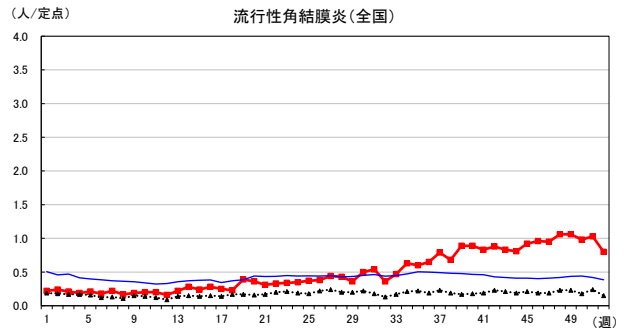

2023年 週別定点当たり報告数

〔 沖縄県: 2023年第52週現在
 全国: 2023年第52週現在 〕

— 2023年 ····· 2022年 — 過去5年間の平均※1

*過去5年間の平均: 前週、当該週、後週の合計15週の平均

2023年 週別定点当たり報告数

〔 沖縄県: 2023年第52週現在
 全国: 2023年第52週現在 〕

— 2023年 ····· 2022年 — 過去5年間の平均※1

*過去5年間の平均: 前週、当該週、後週の合計15週の平均

2023年 週別定点当たり報告数

〔 沖縄県: 2023年第52週現在
 全国: 2023年第52週現在 〕

— 2023年 ····· 2022年 — 過去5年間の平均※1

*過去5年間の平均: 前週、当該週、後週の合計15週の平均

2023年 週別定点当たり報告数

〔 沖縄県: 2023年第52週現在
 全国: 2023年第52週現在 〕

— 2023年 ··· 2022年 — 過去5年間の平均※1

*過去5年間の平均: 前週、当該週、後週の合計15週の平均