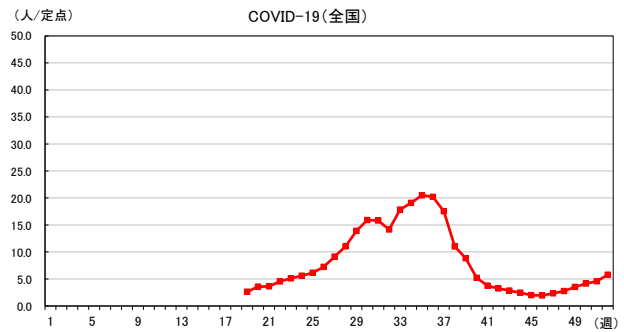

2023年 週別定点当たり報告数

〔 沖縄県: 2023年第52週現在
 全国: 2023年第52週現在 〕

— 2023年 ····· 2022年 — 過去5年間の平均※1

*過去5年間の平均: 前週、当該週、後週の合計15週の平均

2023年 週別定点当たり報告数

〔 沖縄県: 2023年第52週現在
 全国: 2023年第52週現在 〕

— 2023年 ··· 2022年 — 過去5年間の平均※1

*過去5年間の平均: 前週、当該週、後週の合計15週の平均