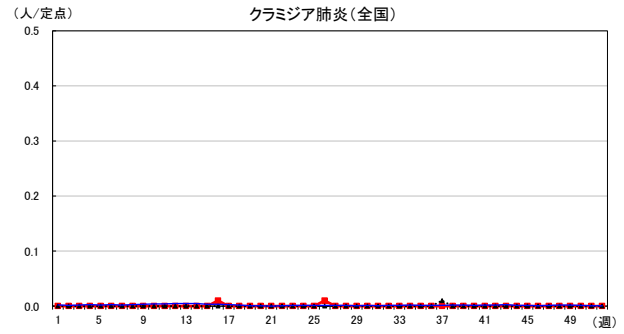

2023年 週別定点当たり報告数

〔 沖縄県: 2023年第52週現在
 全国: 2023年第52週現在 〕

— 2023年 ····· 2022年 — 過去5年間の平均※1

*過去5年間の平均: 前週、当該週、後週の合計15週の平均

2023年 週別定点当たり報告数

〔 沖縄県: 2023年第52週現在
 全国: 2023年第52週現在 〕

— 2023年 ··· 2022年 — 過去5年間の平均※1

*過去5年間の平均: 前週、当該週、後週の合計15週の平均