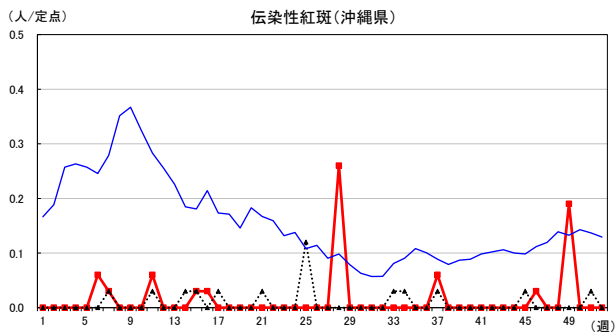

2023年 週別定点当たり報告数

〔 沖縄県: 2023年第52週現在
 全国: 2023年第52週現在 〕

— 2023年 ····· 2022年 — 過去5年間の平均※1

*過去5年間の平均: 前週、当該週、後週の合計15週の平均

2023年 週別定点当たり報告数

〔 沖縄県: 2023年第52週現在
 全国: 2023年第52週現在 〕

— 2023年 ····· 2022年 — 過去5年間の平均※1

*過去5年間の平均: 前週、当該週、後週の合計15週の平均

2023年 週別定点当たり報告数

〔 沖縄県: 2023年第52週現在
 全国: 2023年第52週現在 〕

— 2023年 ····· 2022年 — 過去5年間の平均※1

*過去5年間の平均: 前週、当該週、後週の合計15週の平均

2023年 週別定点当たり報告数

〔 沖縄県: 2023年第52週現在
 全国: 2023年第52週現在 〕

— 2023年 ··· 2022年 — 過去5年間の平均※1

*過去5年間の平均: 前週、当該週、後週の合計15週の平均