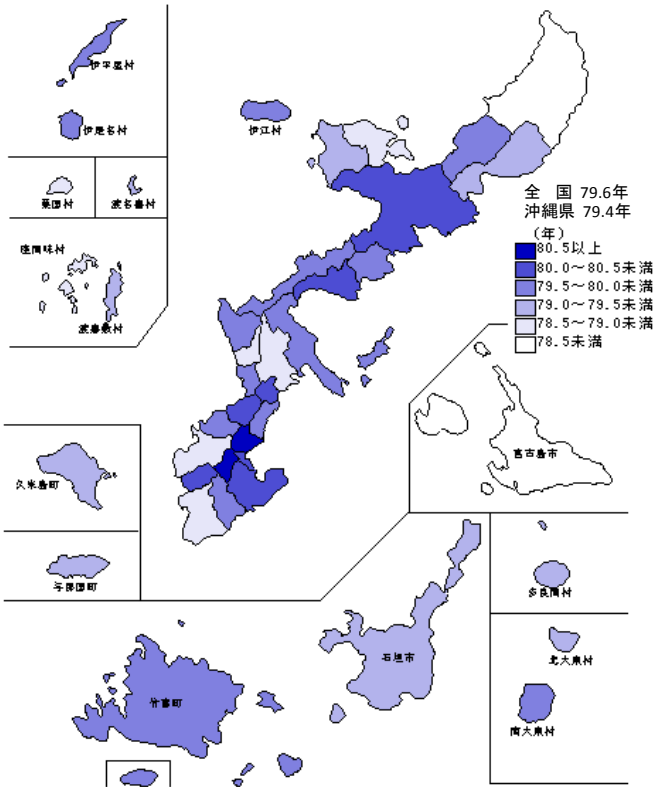

市町村別平均寿命(平成22年)

平均寿命 男 (H22)

平均寿命 女 (H22)

市町村別平均寿命(平成17年)

平均寿命 男 (H17)

平均寿命 女 (H17)

市町村別平均寿命の伸び（平成22年－平成17年）

平均寿命の伸び 男（H22-H17）

平均寿命の伸び 女（H22-H17）