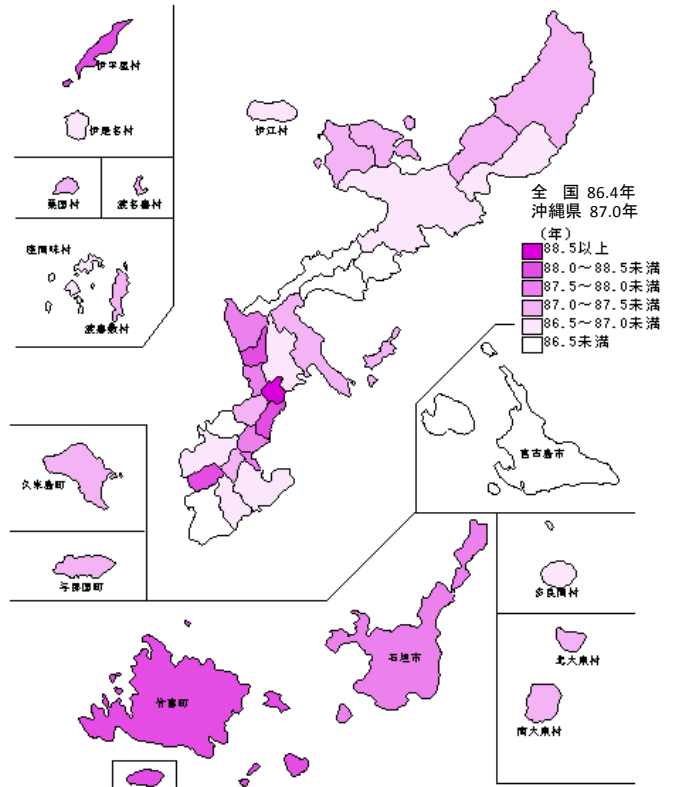

市町村別平均寿命(平成22年)

平均寿命 男 (H22)

平均寿命 女 (H22)

市町村別平均寿命(平成17年)

平均寿命 男 (H17)

平均寿命 女 (H17)

市町村別平均寿命の伸び（平成22年－平成17年）

平均寿命の伸び 男（H22-H17）

平均寿命の伸び 女（H22-H17）