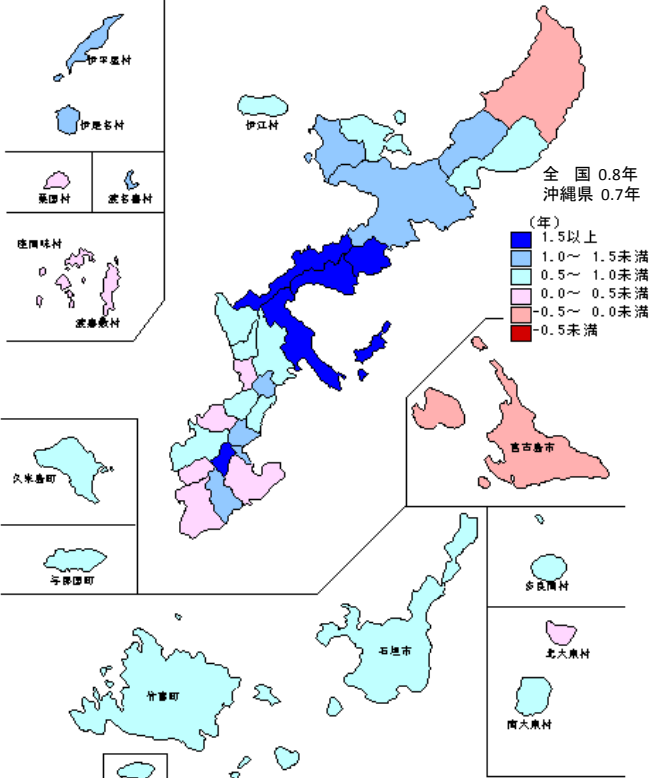

市町村別平均寿命(平成22年)

平均寿命 男 (H22)

平均寿命 女 (H22)

市町村別平均寿命(平成17年)

平均寿命 男 (H17)

平均寿命 女 (H17)

市町村別平均寿命の伸び（平成22年－平成17年）

平均寿命の伸び 男（H22-H17）

平均寿命の伸び 女（H22-H17）