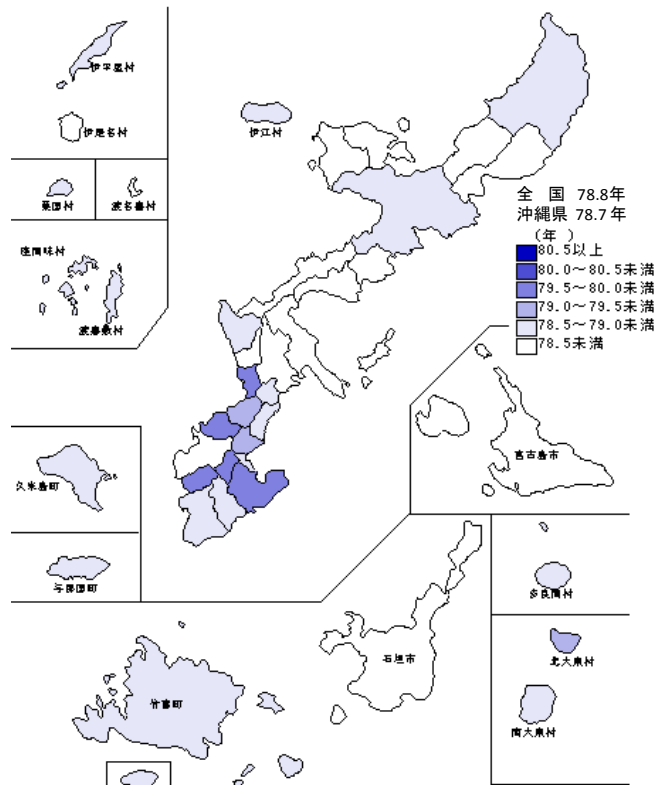

市町村別平均寿命(平成22年)

平均寿命 男 (H22)

平均寿命 女 (H22)

市町村別平均寿命(平成17年)

平均寿命 男 (H17)

平均寿命 女 (H17)

市町村別平均寿命の伸び（平成22年－平成17年）

平均寿命の伸び 男（H22-H17）

平均寿命の伸び 女（H22-H17）