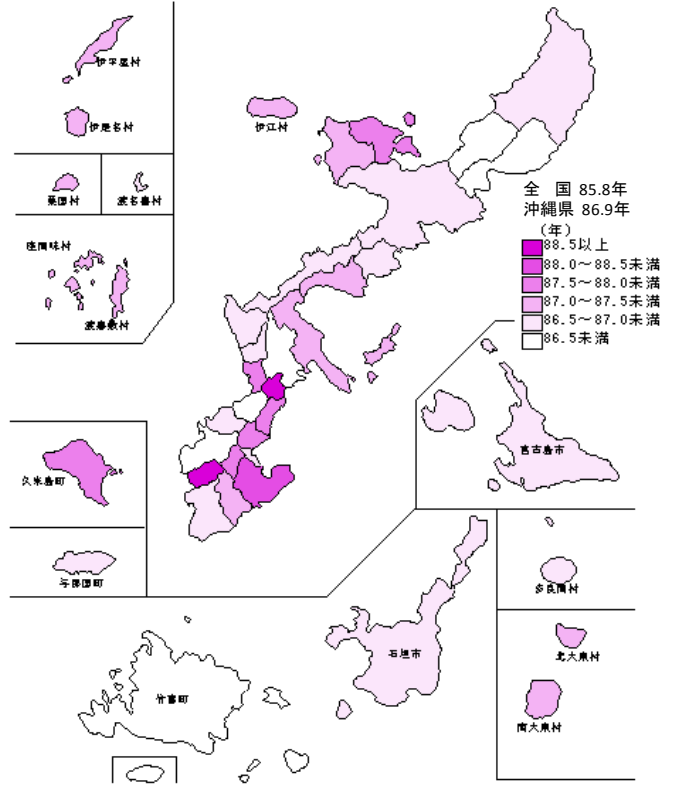

市町村別平均寿命(平成22年)

平均寿命 男 (H22)

平均寿命 女 (H22)

市町村別平均寿命(平成17年)

平均寿命 男 (H17)

平均寿命 女 (H17)

市町村別平均寿命の伸び（平成22年－平成17年）

平均寿命の伸び 男（H22-H17）

平均寿命の伸び 女（H22-H17）