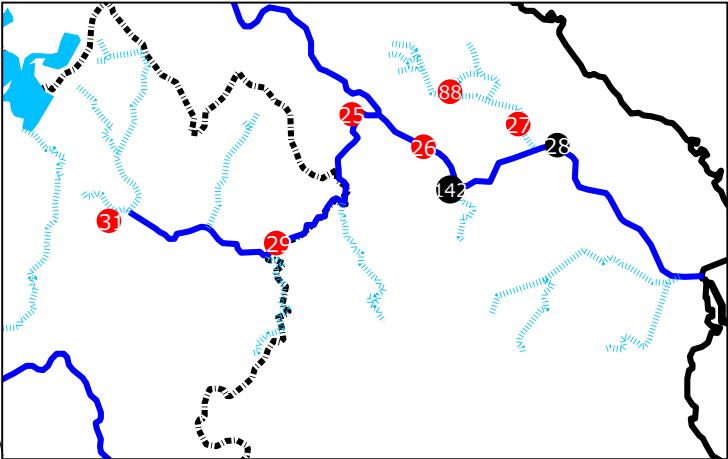

嘉手納飛行場周辺

キャンプハンセン周辺

キャンプ瑞慶覧周辺

キャンプマクトリアス周辺 (天願川周辺)

普天間飛行場周辺

PFOS+PFOA検出(ng/L)
● ≤ 50ng/L
● > 50ng/L