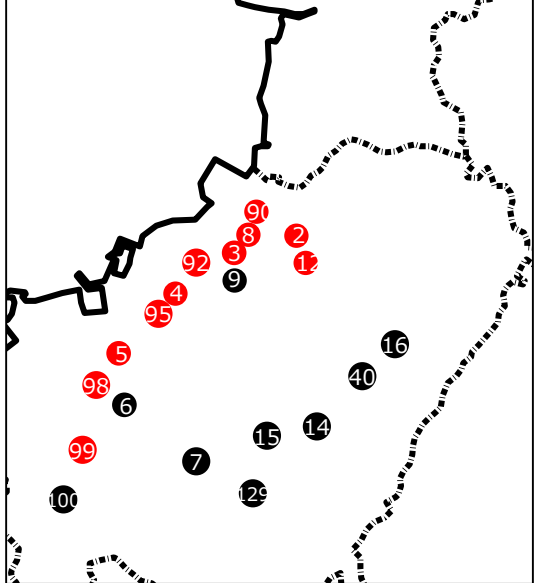

嘉手納飛行場周辺

キャンプハンセン周辺

キャンプ瑞慶覧周辺

キャンプマクトリアス周辺 (天願川周辺)

普天間飛行場周辺

PFOS+PFOA検出(ng/L)
● ≤ 50ng/L
● > 50ng/L