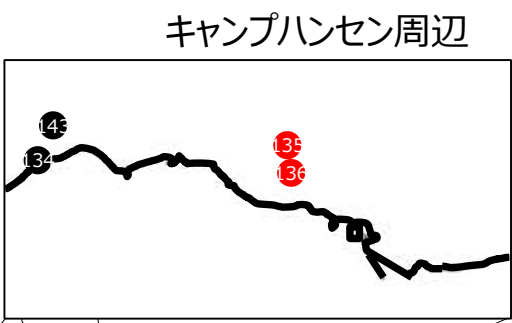

嘉手納飛行場周辺

キャンプハンセン周辺

キャンプ瑞慶覧周辺

キャンプマクトリアス周辺 (天願川周辺)

普天間飛行場周辺

PFOS+PFOA検出(ng/L)
● ≤ 50ng/L
● > 50ng/L