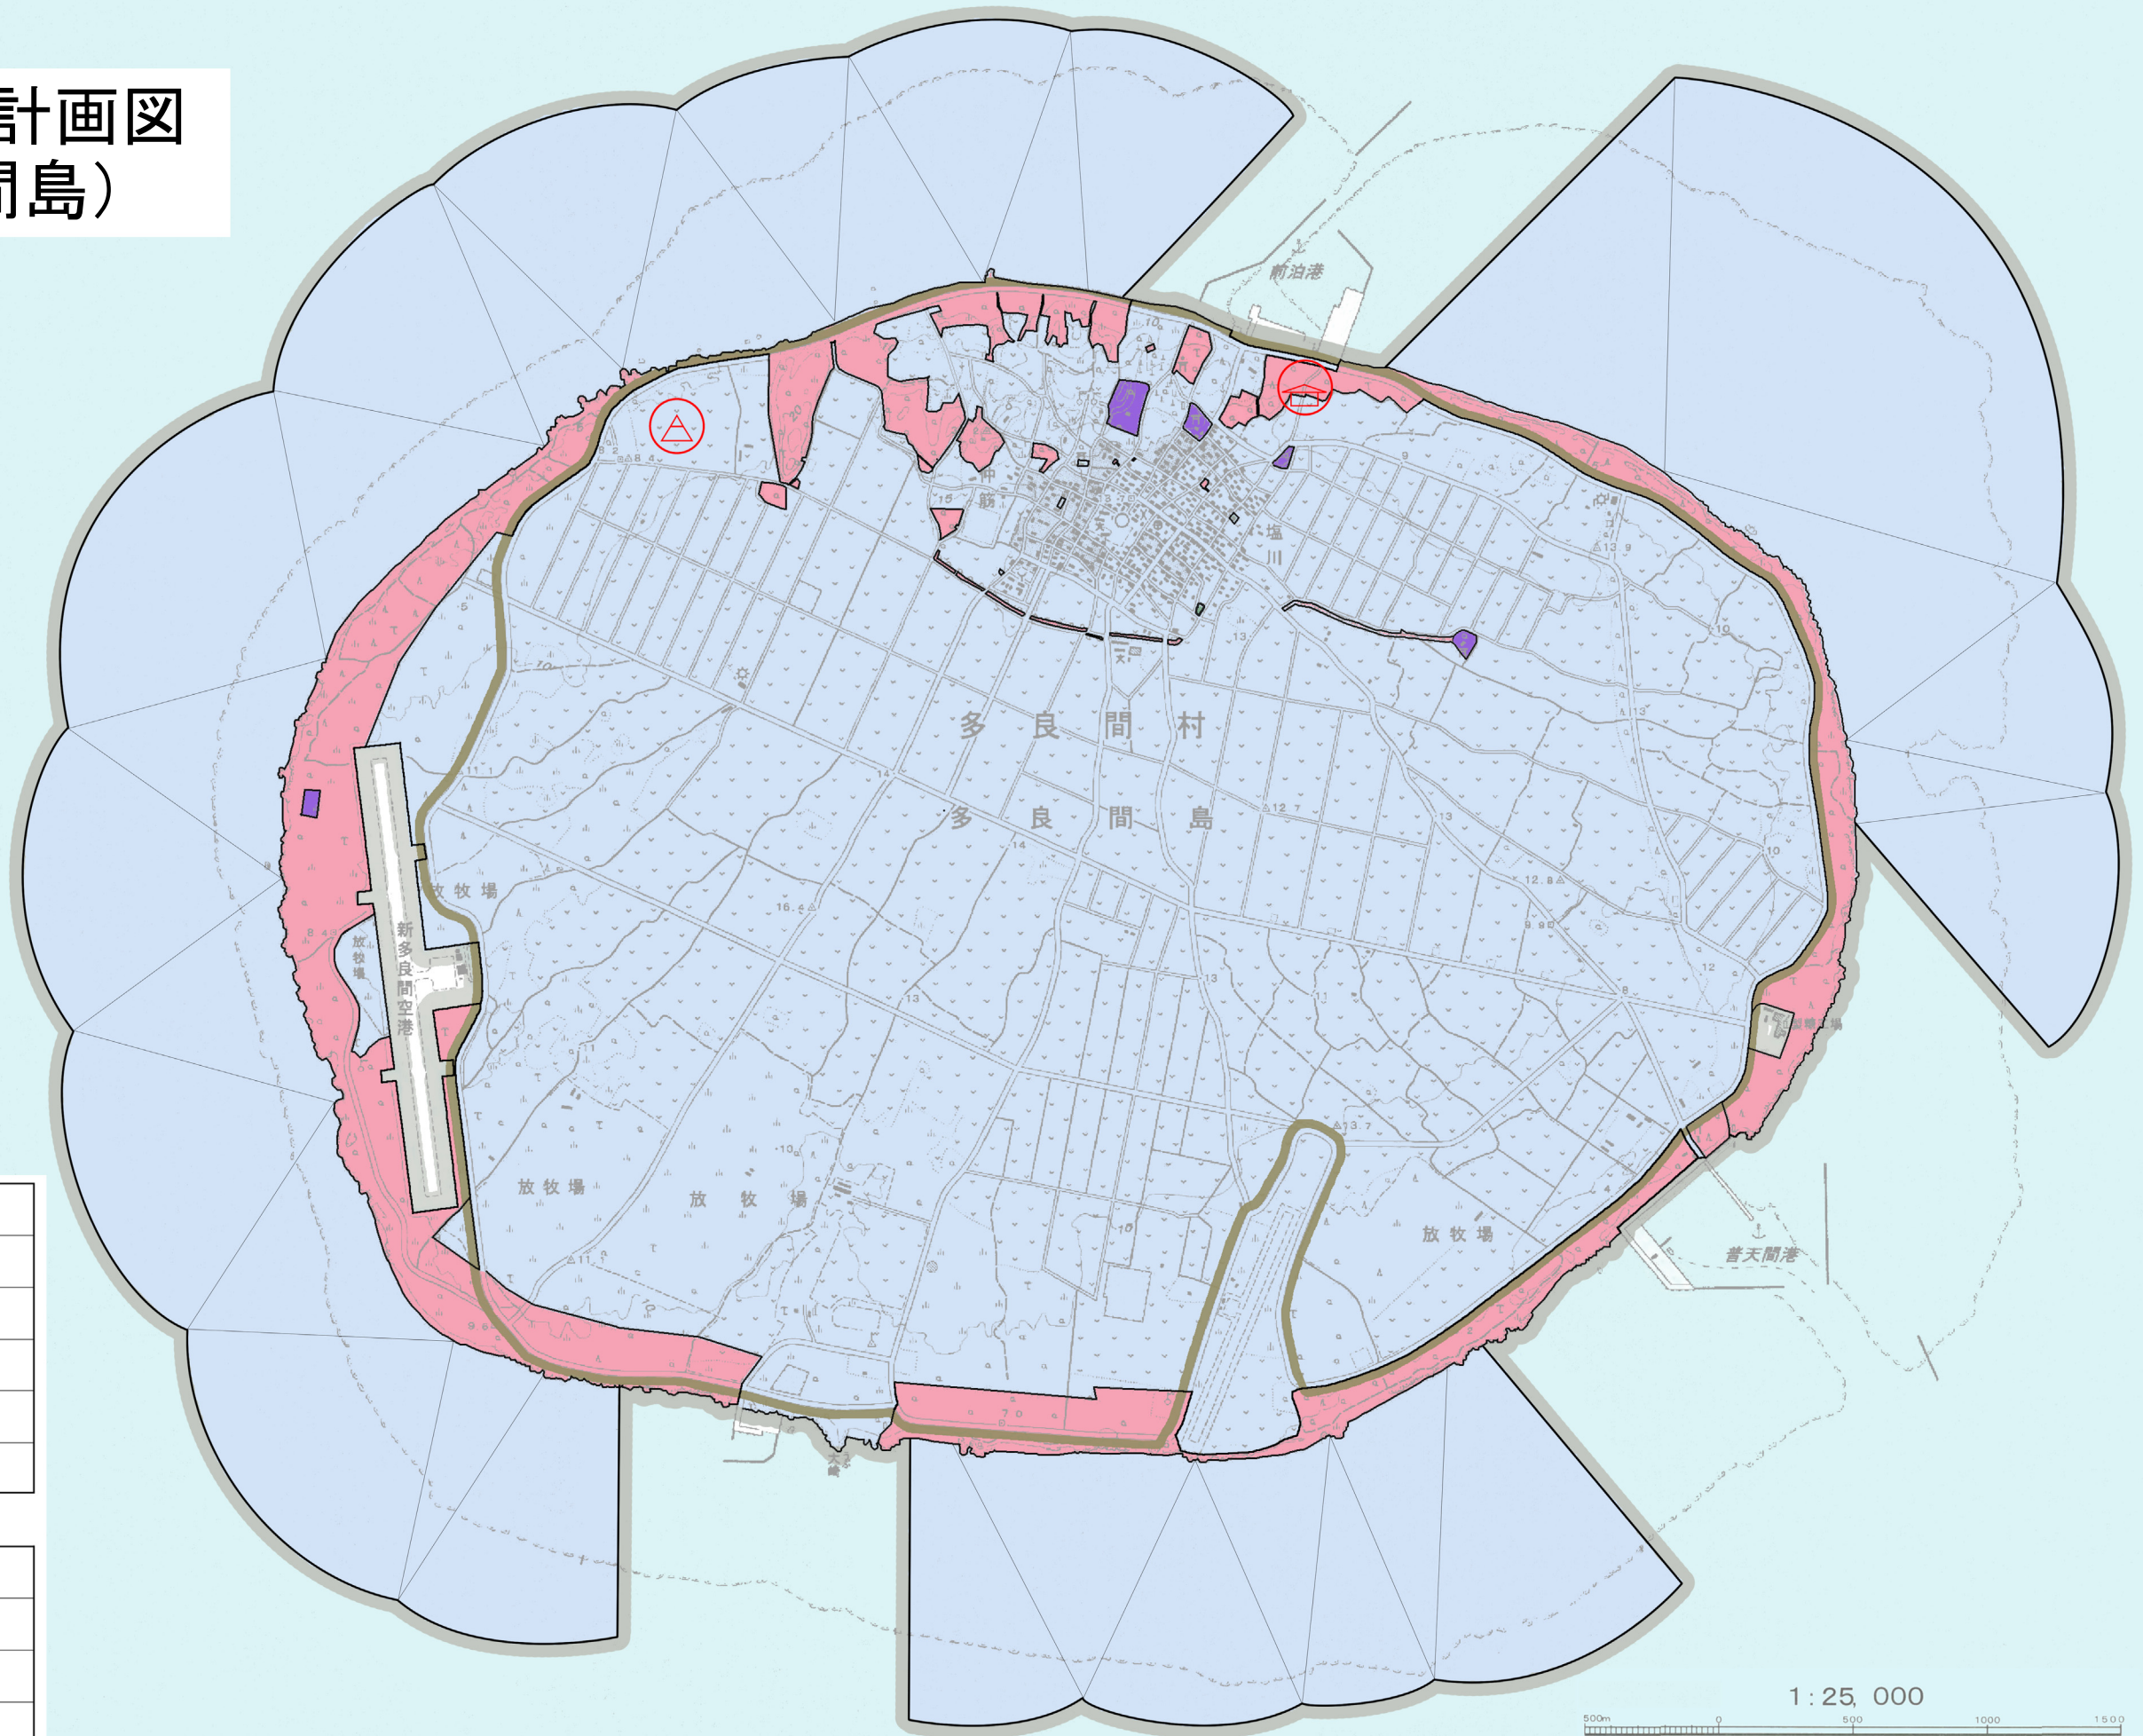

自然公園計画図 (多良間島)

	公園区域
	第1種特別地域
	第2種特別地域
	第3種特別地域
	普通区域

	宿舎
	野営場
	自転車道