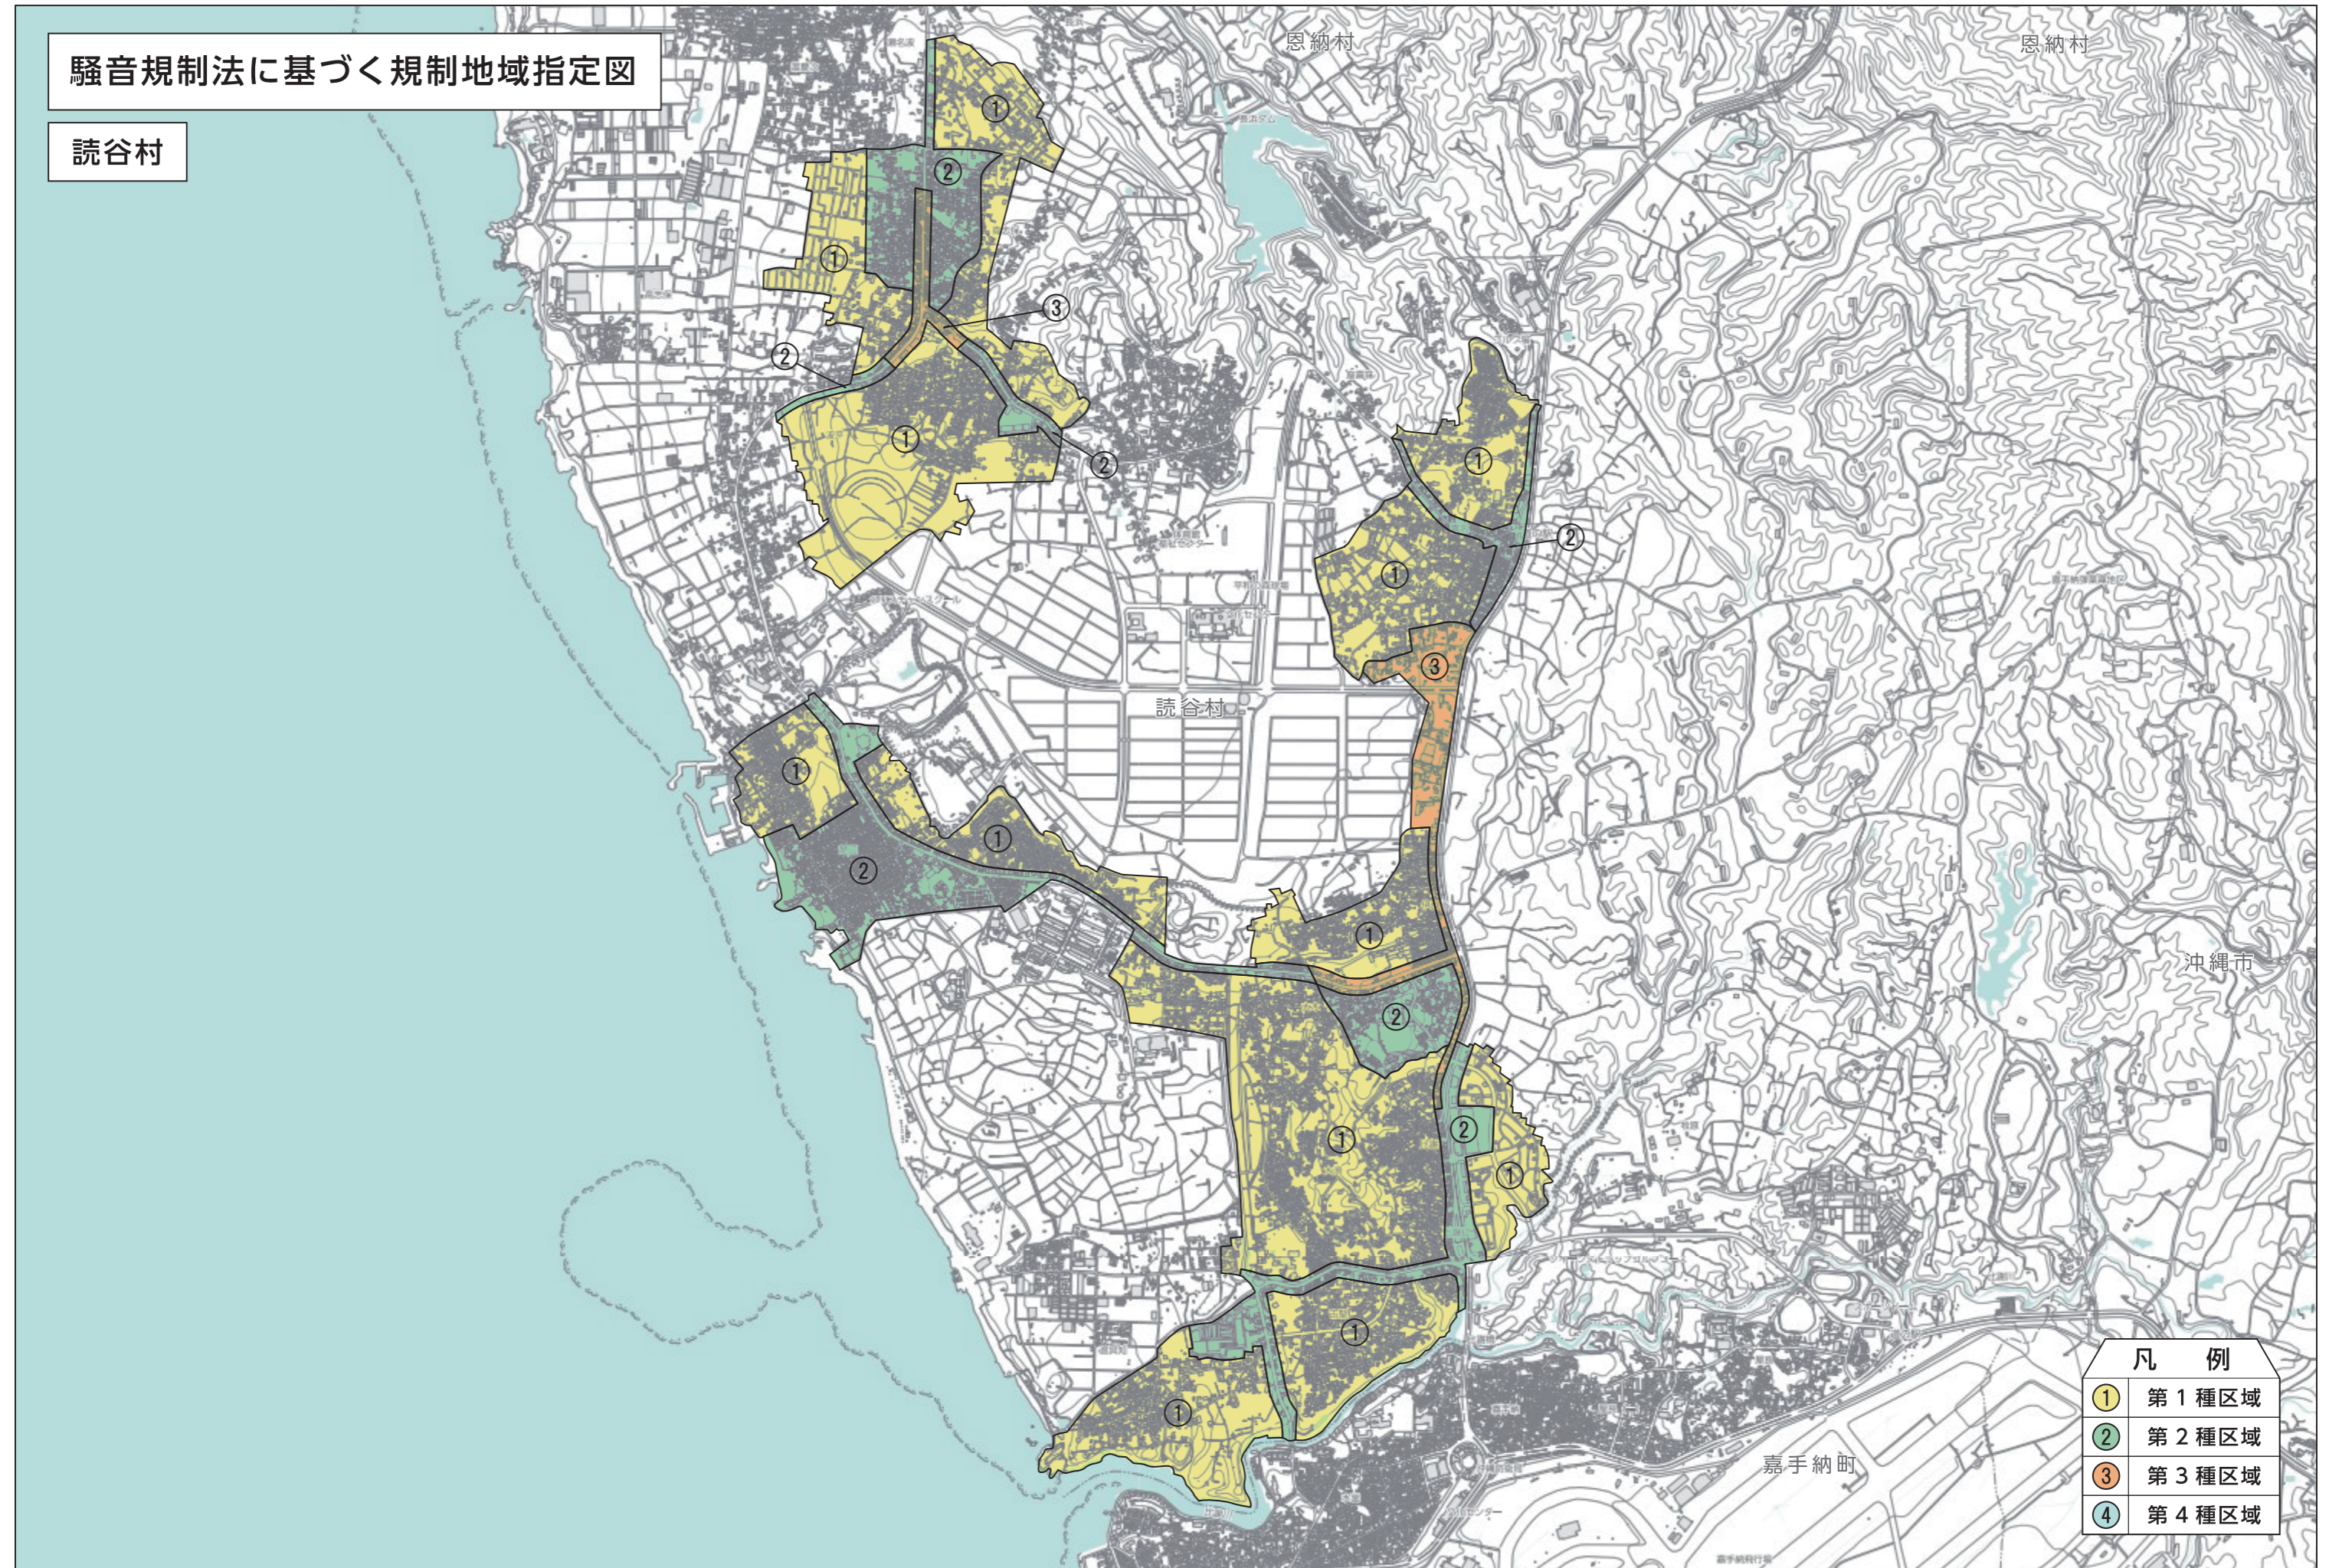

騒音規制法に基づく規制地域指定図

読谷村

凡例	
①	第1種区域
②	第2種区域
③	第3種区域
④	第4種区域