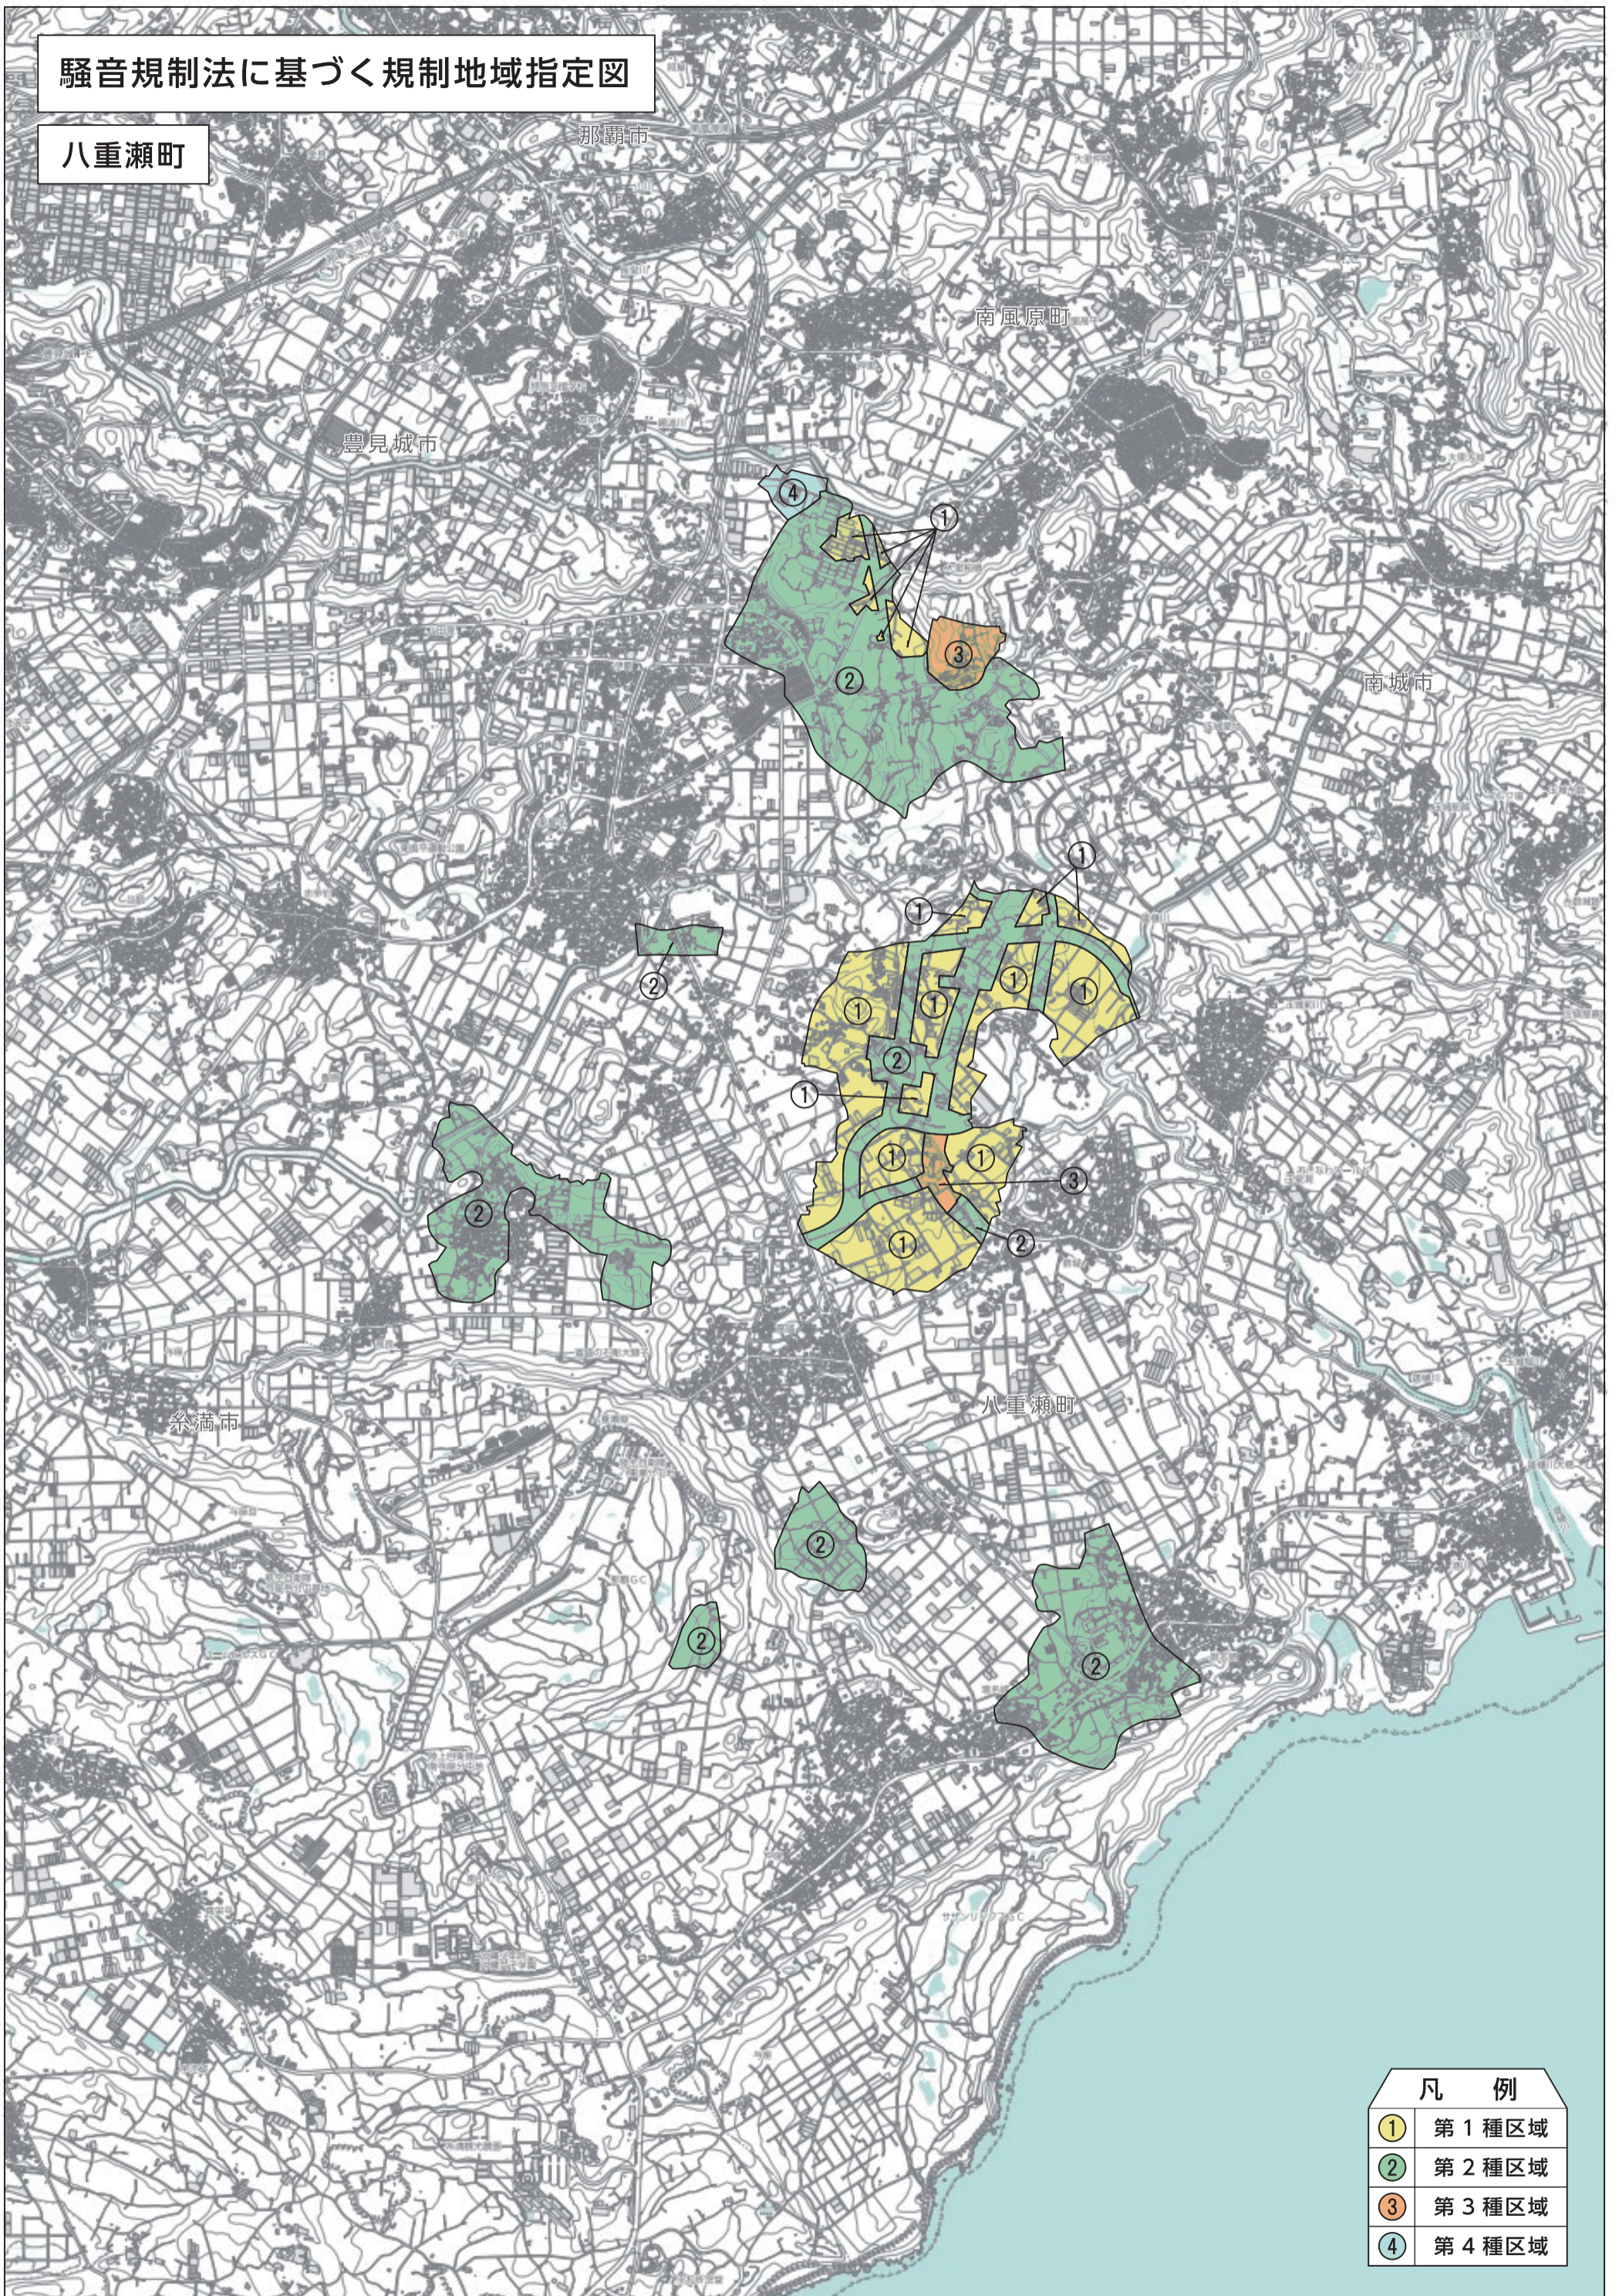

騒音規制法に基づく規制地域指定図

八重瀬町

凡 例	
①	第 1 種区域
②	第 2 種区域
③	第 3 種区域
④	第 4 種区域

測量法に基づく国土地理院長承認 (使用) R 7JHs 1133
背景図は数値地図 (国土基本情報) を拡大して使用しているため、位置精度は基図に準じます。