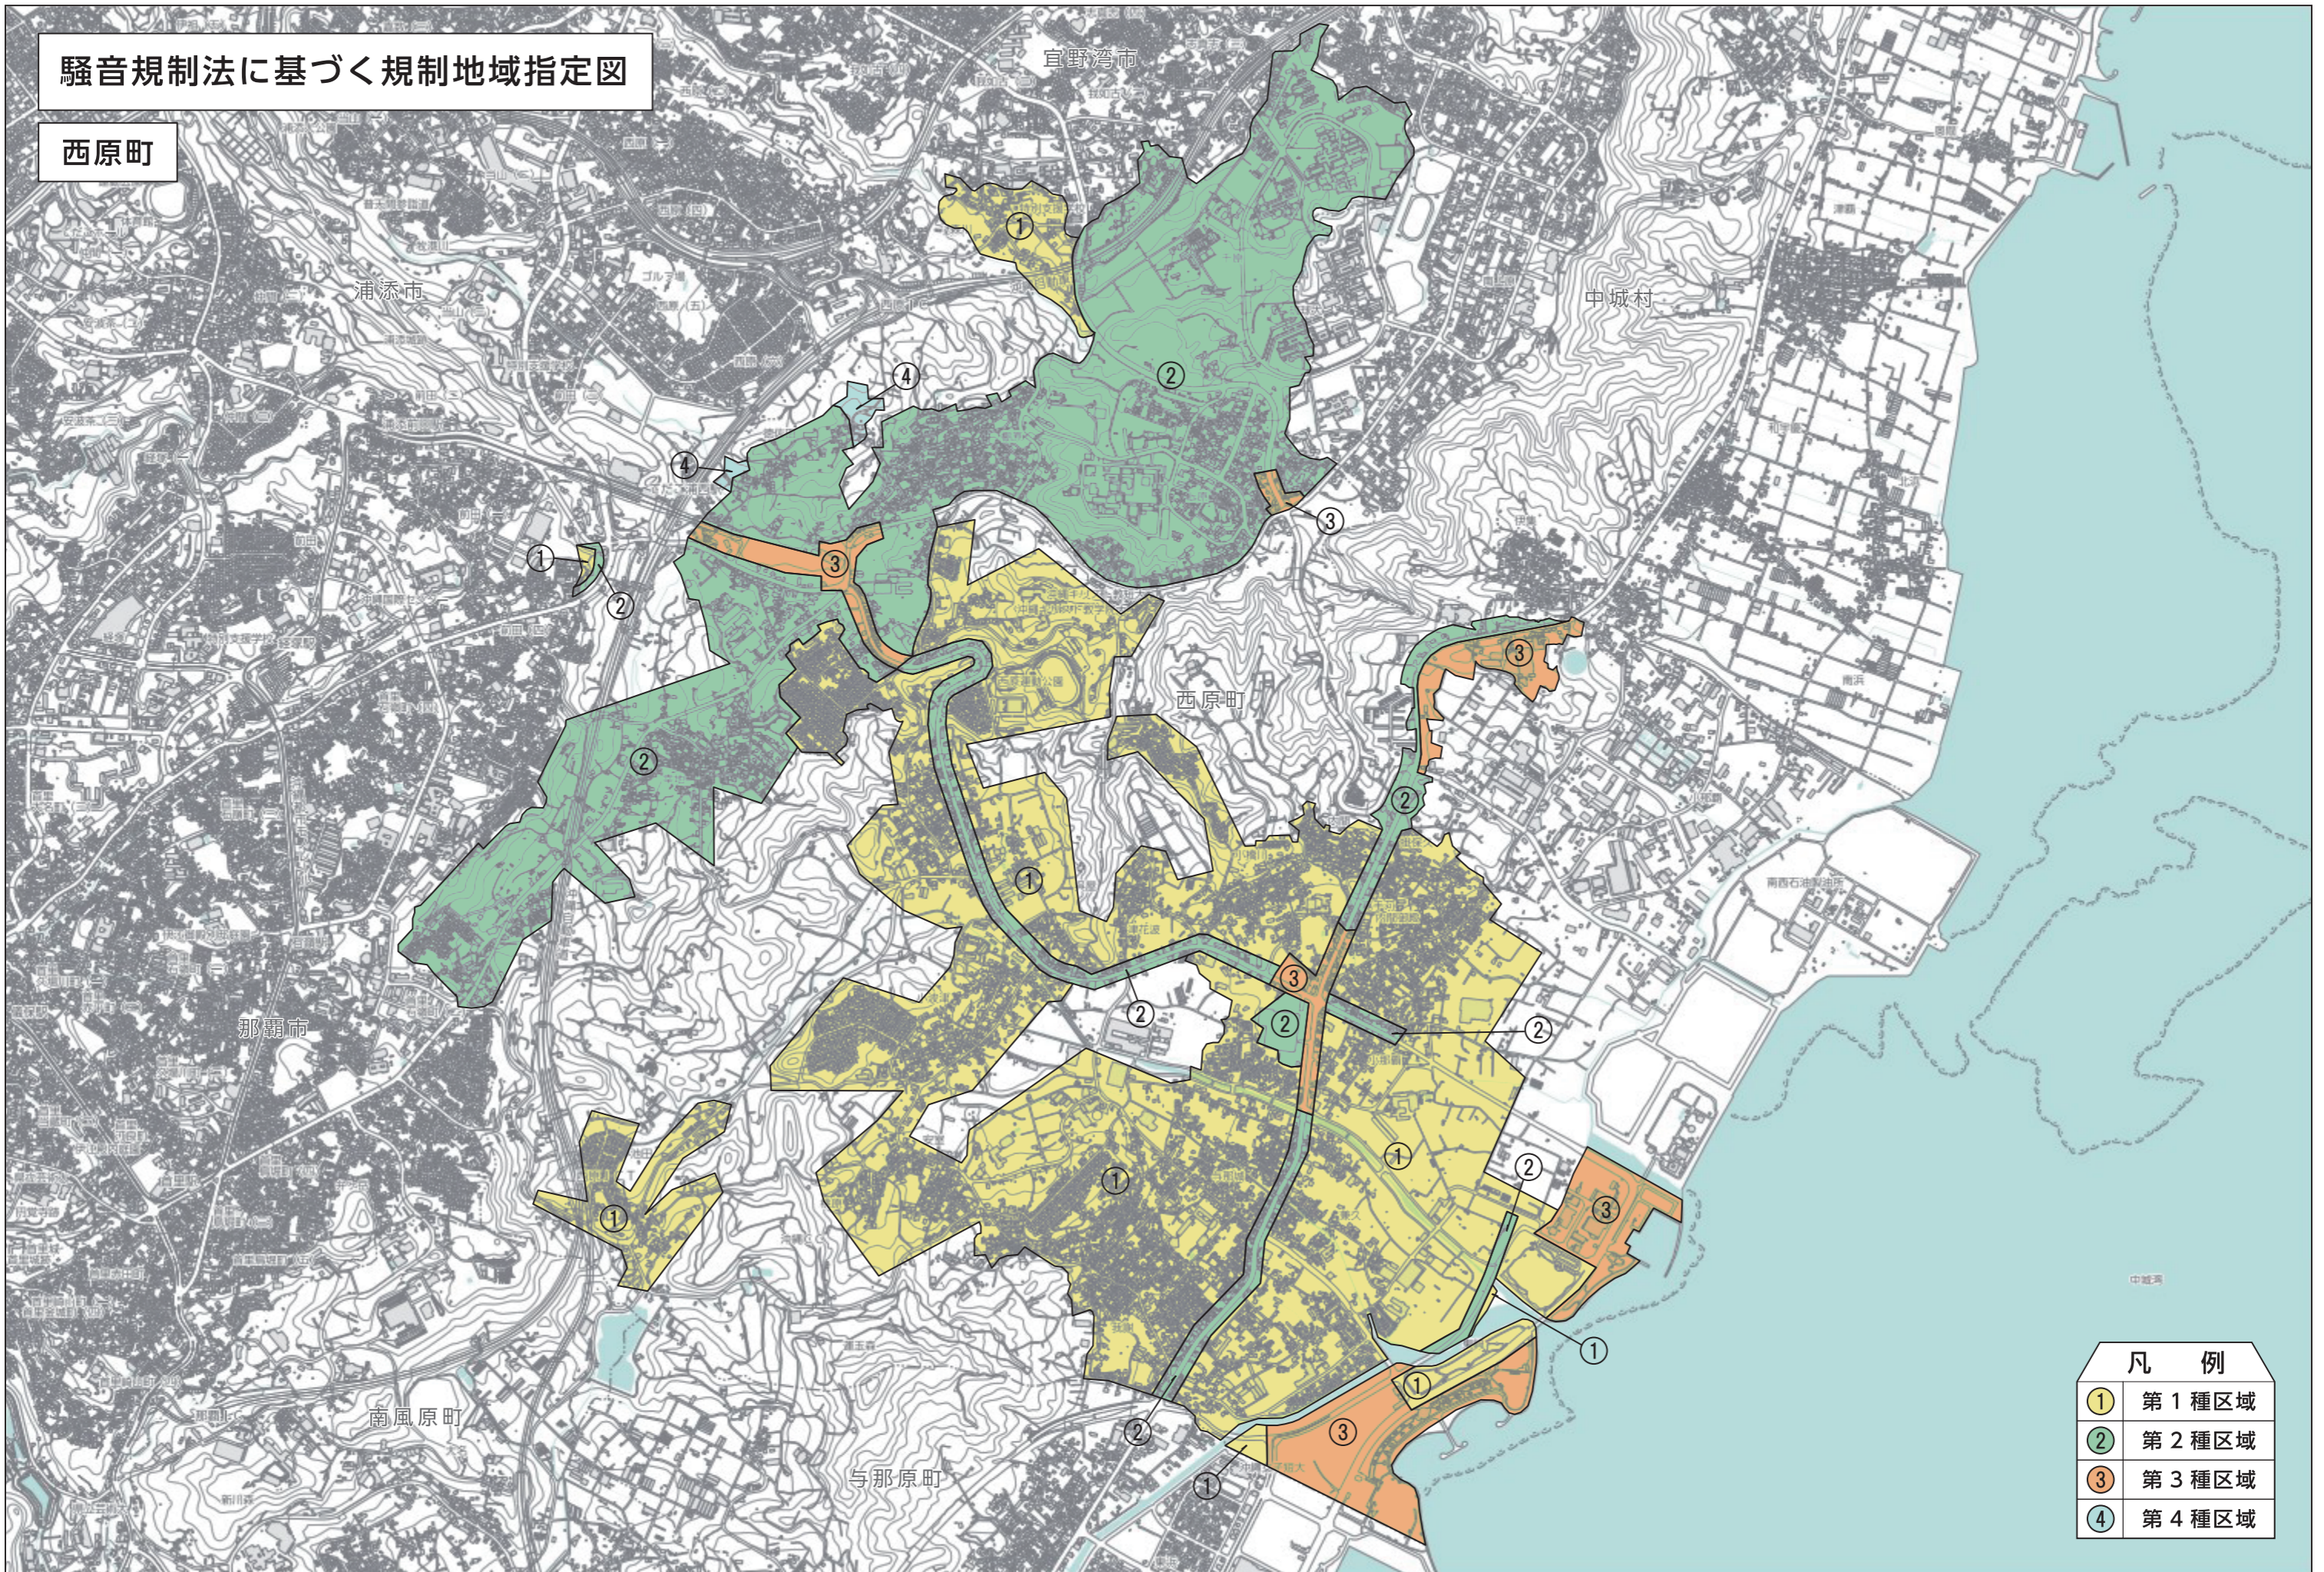

騒音規制法に基づく規制地域指定図

西原町

凡例	
①	第1種区域
②	第2種区域
③	第3種区域
④	第4種区域

測量法に基づく国土地理院長承認(使用) R 7JHs1133
背景図は数値地図(国土基本情報)を拡大して使用しているため、位置精度は基図に準じます。